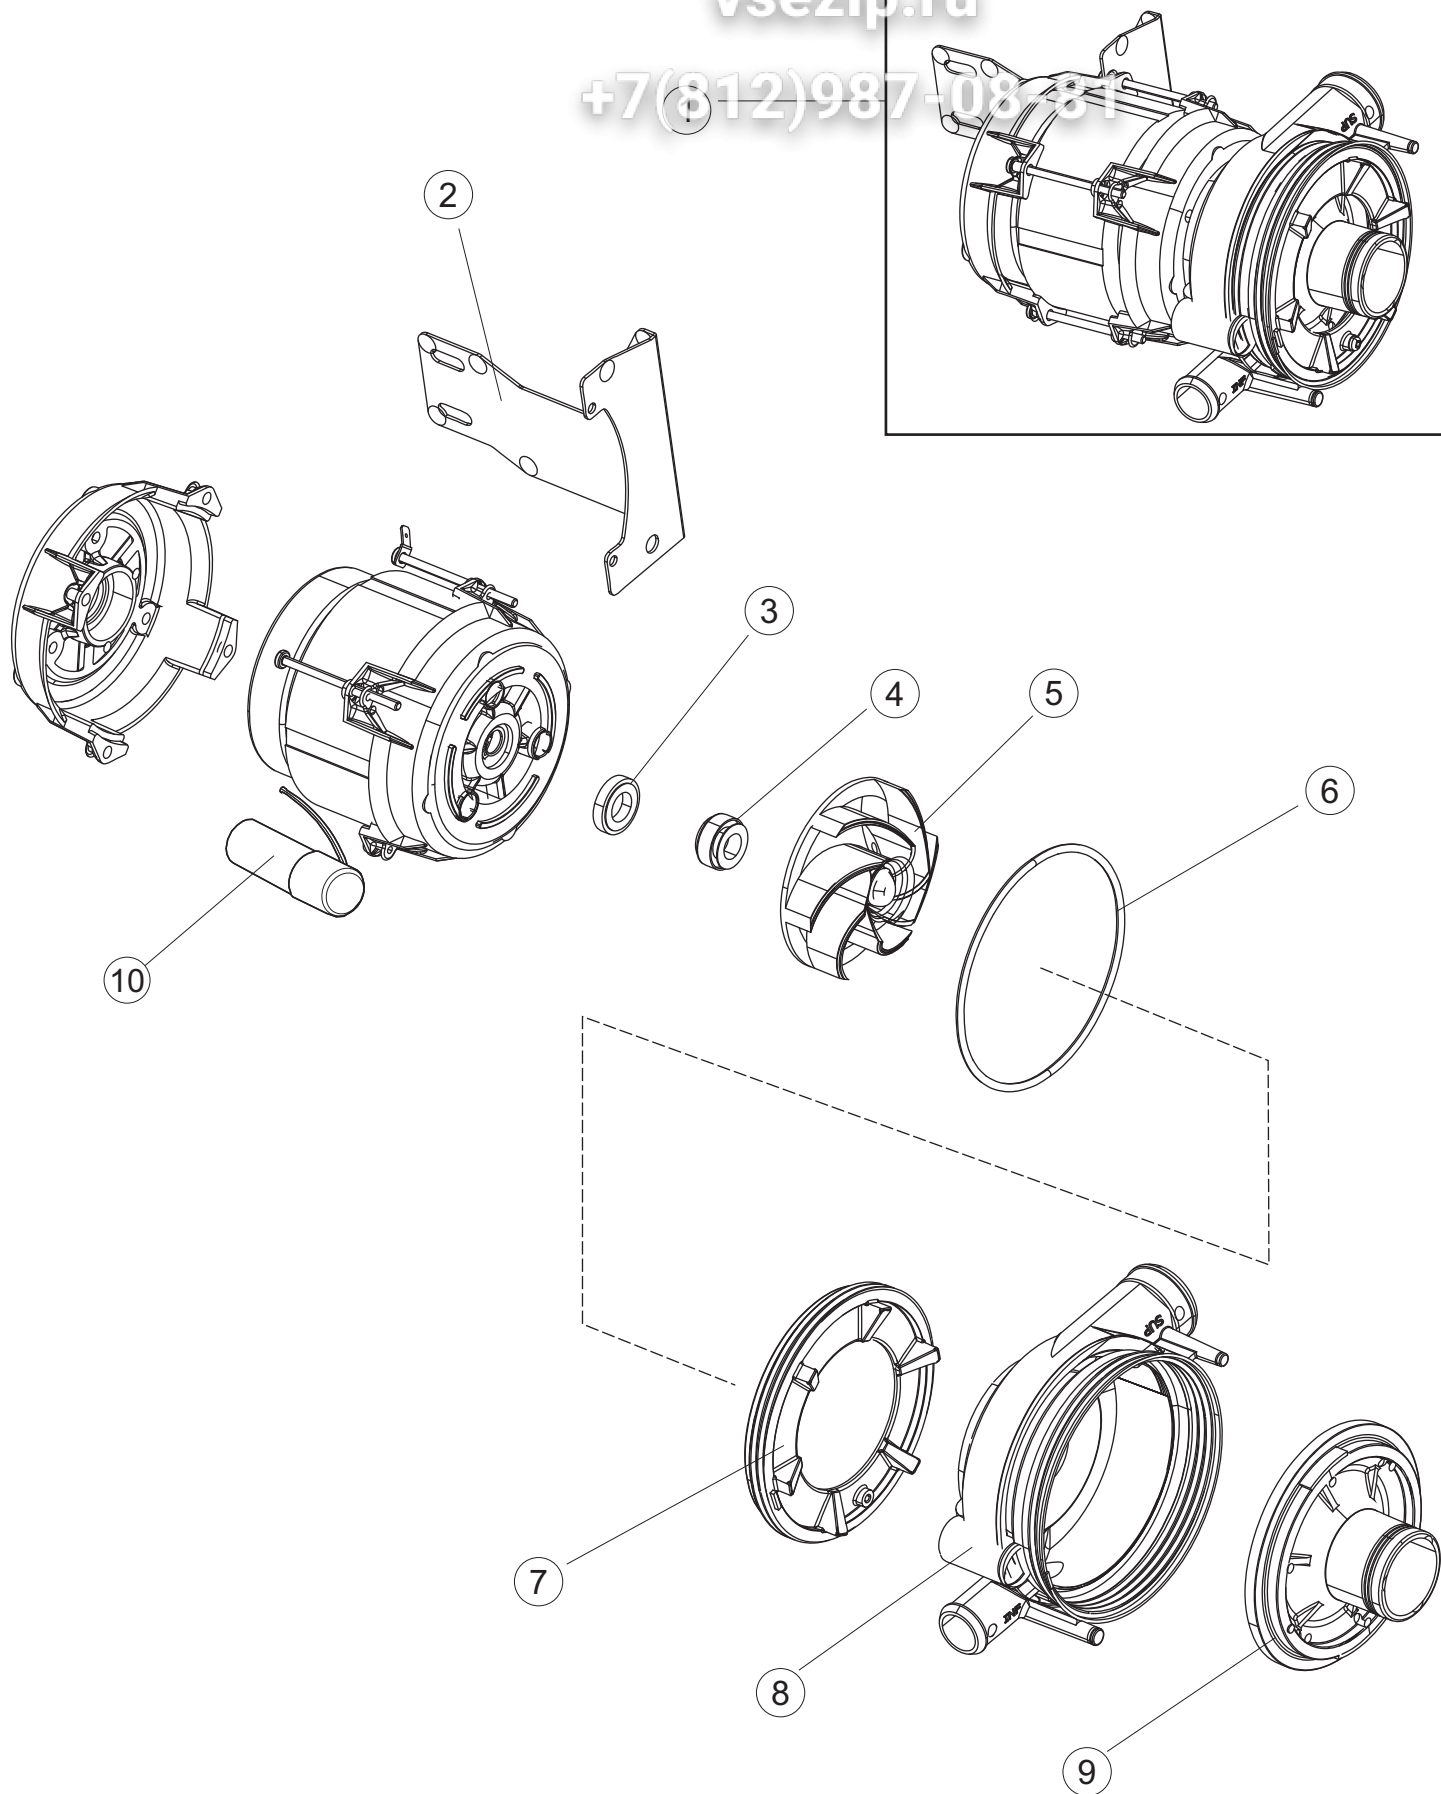

Seite	Position	Code	Alter Code	Beschreibung
1	1	73434		PANNELLO SOPRA CAPPATO COMPLETO
1	2	927088	CWM7	MAGNETE PER MICROINTERRUPTORE
1	3	73139		CAPPA COMPLETA
1	4	70210		FERMO LEVA DX CAPPA (RAL5015)
1	5	70211		FERMO LEVA SX CAPPA (RAL5015)
1	7	70094		ROHR
1	8	73120		HANDGRIFF
1	9	70192		UNTERSTÜTZUNG
1	10	70208		LEVA SX CAPPA (RAL7040)
1	11	70209		LEVA DX CAPPA (RAL7040)
1	12	73864		PANEL
1	13	73063		PANNELLO POSTERIORE SKIN_PLATE
1	14	70277		KUPPLUNGSFEDERN SCHUH
1	15	70092		FLANSCH
1	17	70031		HAKEN FEDERN
1	18	926108	CMT520	SPANNFEDER HAUBE f5.5 121/..
1	19	926009	DAG332	HAKEN, FEDERREGUL. 100/120/140
1	20	K70365		NICHT IN DER PREIS LISTE
1	21	70998		DISTANZ
1	22	70036		LINKS-UNTERSTÜTZUNG
1	23	70035		RICHTIGE UNTERSTÜTZUNG
1	24	73255		RAHMEN
1	25	73019		STABSPANNFEDERN
1	26	70072		RECHTE SEITENWAND
1	27	70071		LINKEN SEITENWAND
1	28	41042	C.41042	KLEBENPER SCHLEGER
1	29	80078	C.80078	BEF.WINKEL, UNTERABLAGEFL.GOLD PG MASCHINENFERTIG
1	30	73279		FRONTBLENDE
1	31	73100		FUESS
1	32	70265		ZAPFEN
1	33	70250		SEITENTÜR KÖRBE
1	34	80871		TUERKONTAKTSCHALTER
1	35	70300		HALTERUNG NEUTRALEN GRIFF
1	40	73039		HAUBE ISOLIERT
2	1	70459		PANEL SCHALKASTEN
2	2	929115	DER1108	RELE 16A 230V 62.82
2	3	215034-1		KARTE
2	4	DER111		RELAIS 30A 230AC 653182300300
2	7	73350		KONTAKT-GEBER 230-50/60HZ
2	10	220011	REB220011	* KLEMMENBRETT, 5-POLIG + ERDUNG FV.122
2	11	215036		KARTE
2	18	80933		FLACHKABEL
2	19	80944		BEDINGUNGEN-TESTENBRETT
2	20	419036		ABSTANDSSTÜCK, M3
2	21	417119		SCHRAUBENMUTTER, M3 KUNST. WEISS
2	22	70704		MASKE POLYESTERE
2	23	CWP2		STÜTZFÜSSE FÜR PLATINE (ART.DRA6A)
2	24	DEP521		KABELSCHELLE PG21 (BER 4721)
2	25	69803		ELEKTRISCH KABEL
2	26	80731		VORHANG, PVC EL.SCHUTZ KOMPL.
3	1	80871		TUERKONTAKTSCHALTER
3	3	121146		TANK FILTER