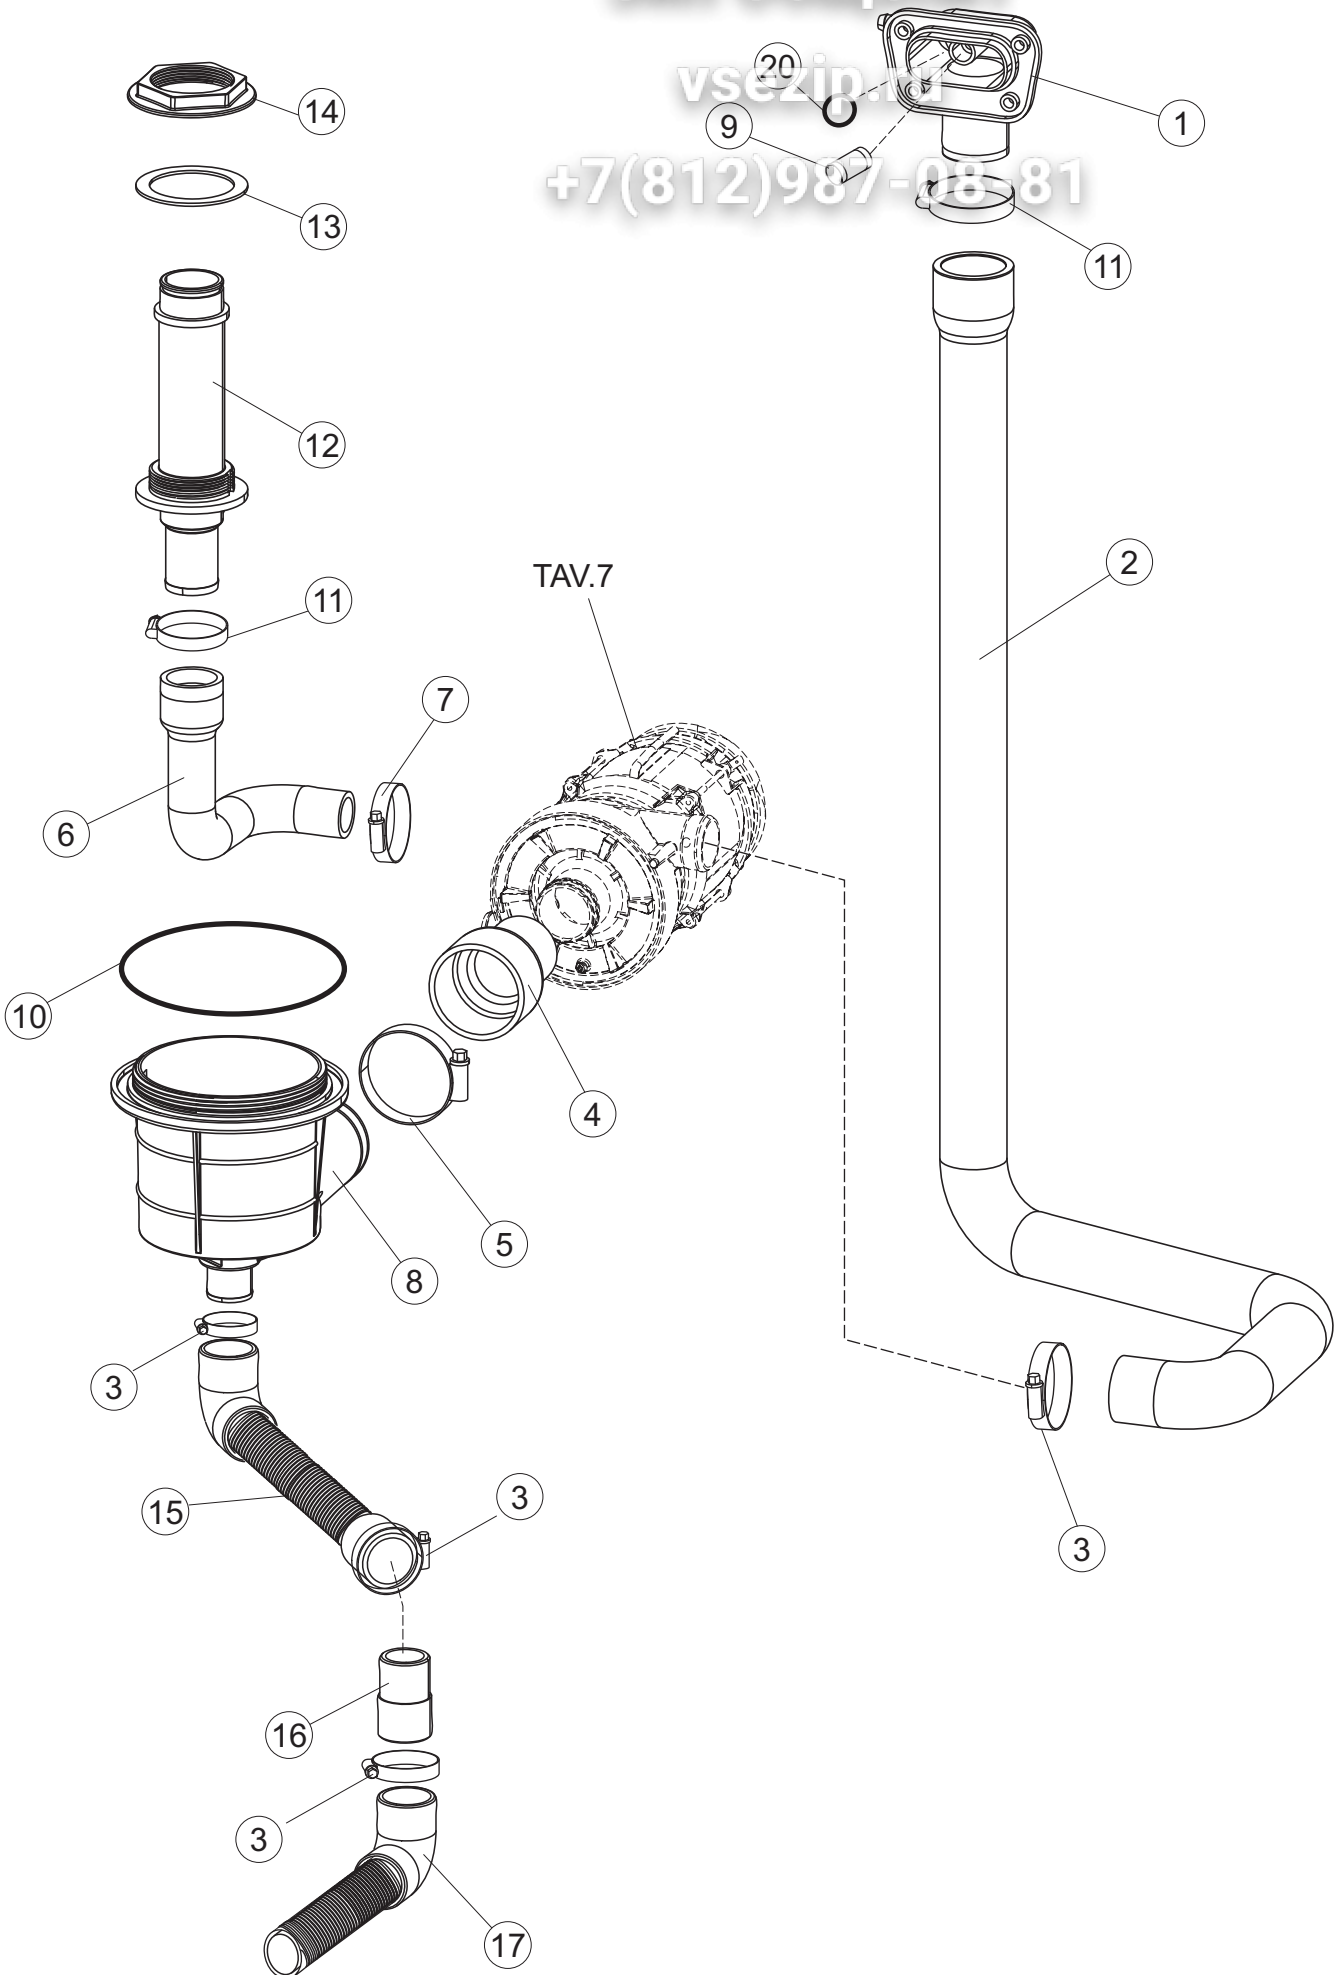

4

Зип Общепит

vsezip.ru

+7(812)987-08-81