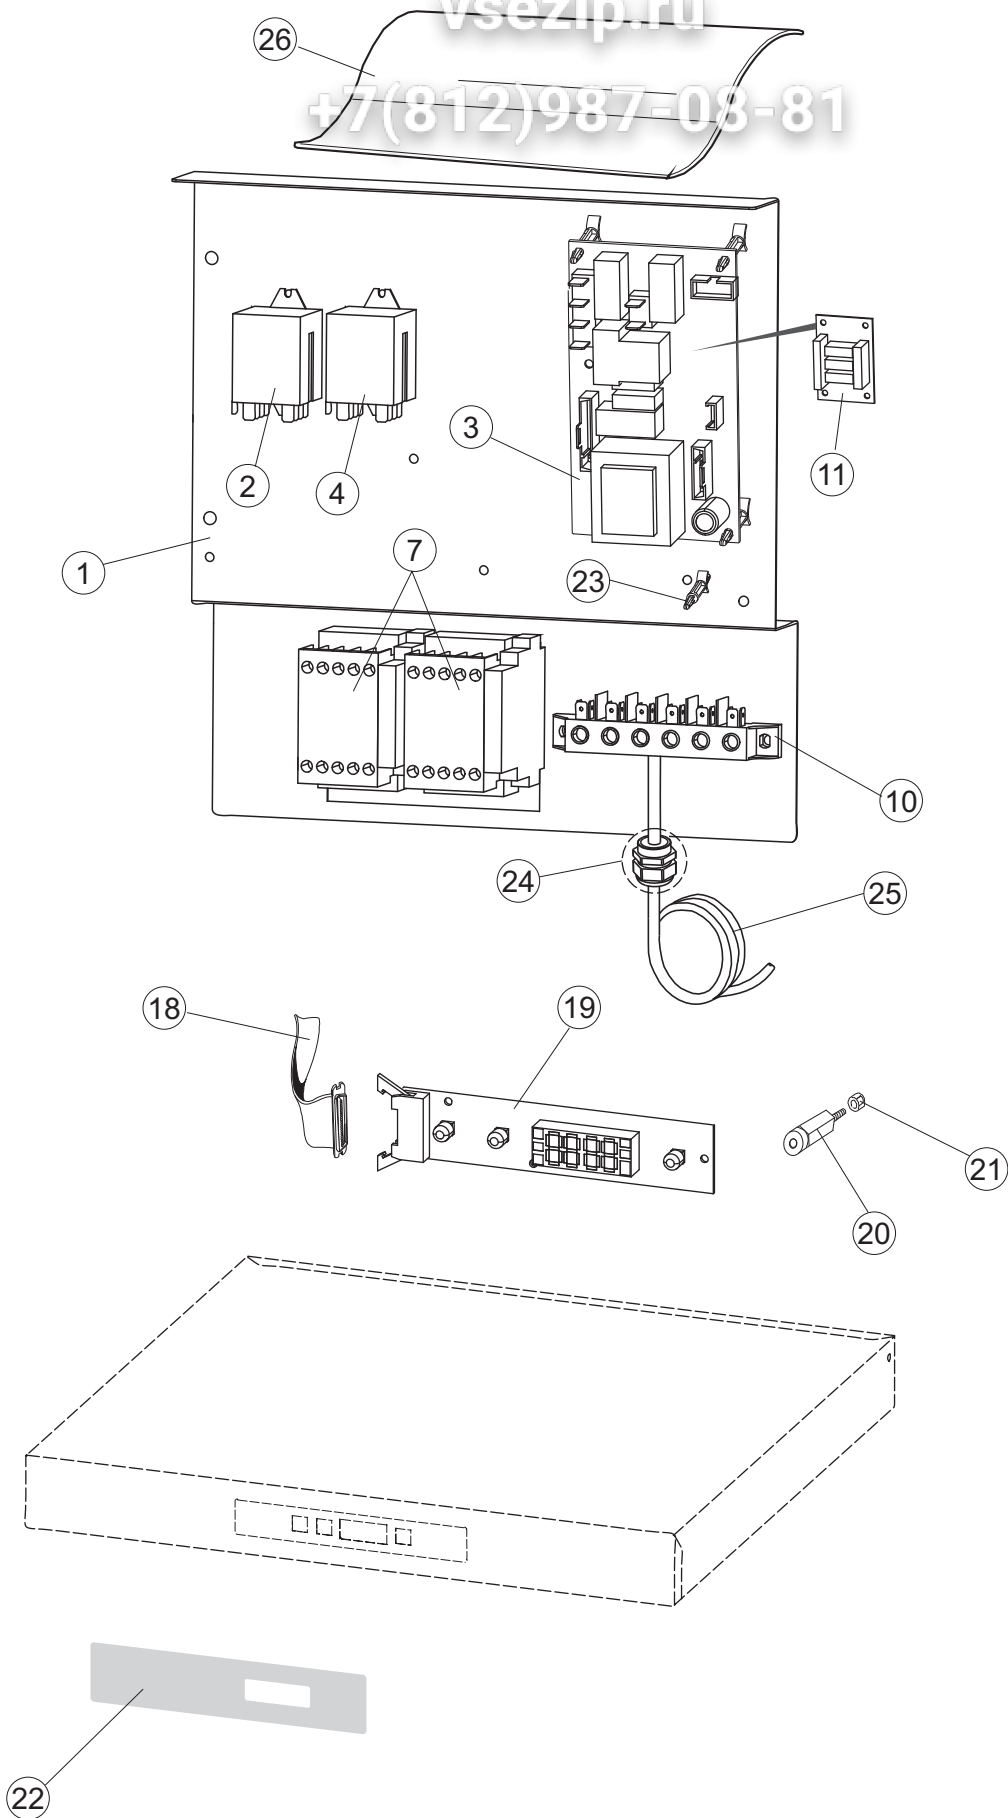

2 Зип-Общепит

vsezip.ru

+7(812)987-08-81