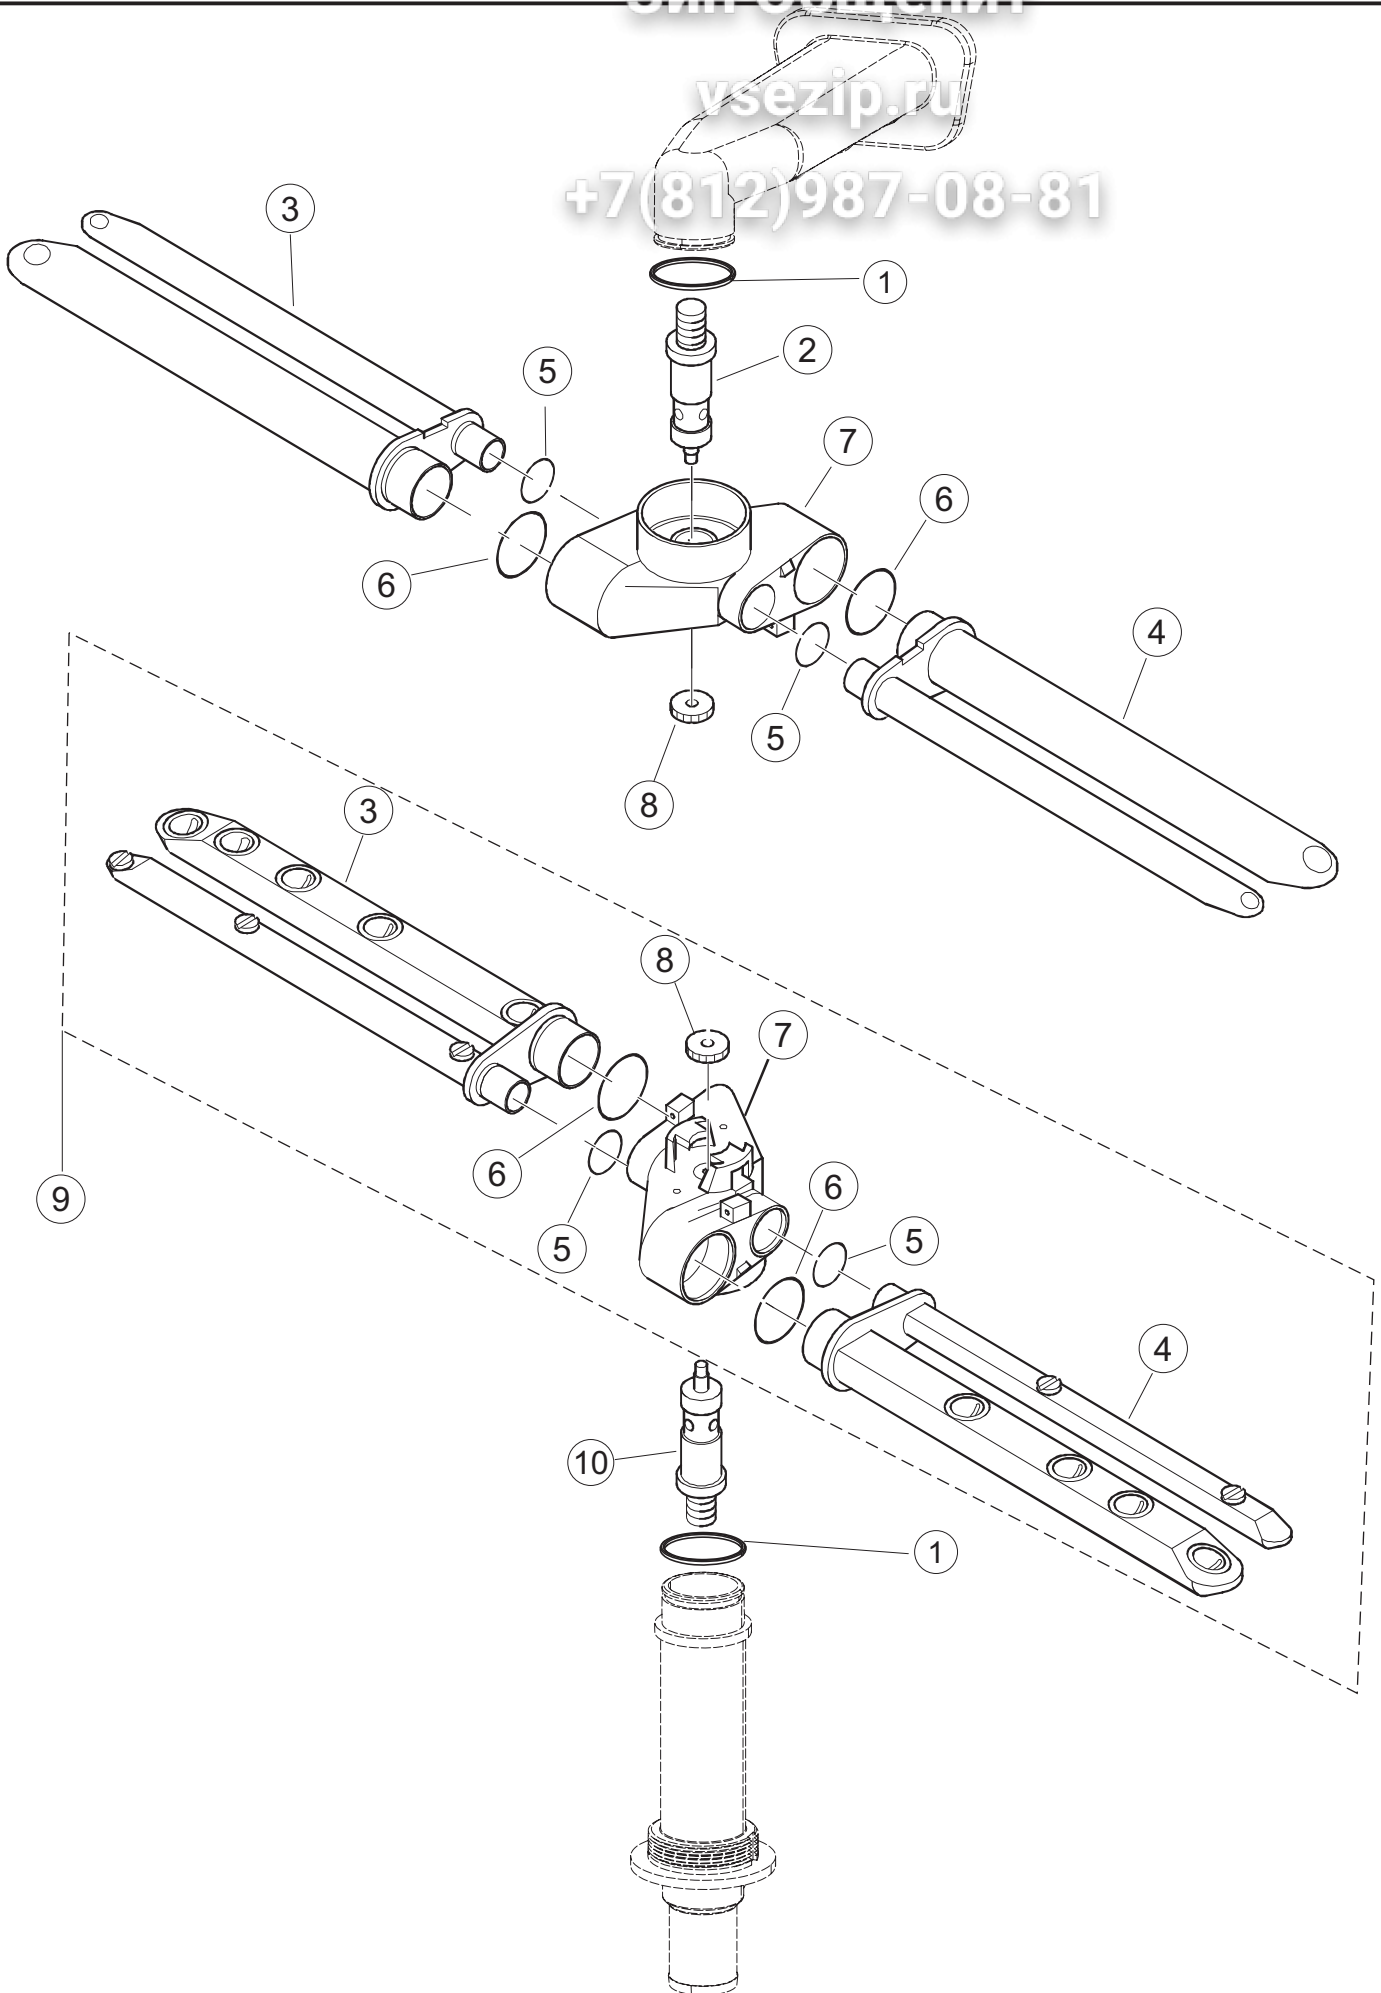

6

Зип-Общепит

ysezip.ru

+7(812)987-08-81