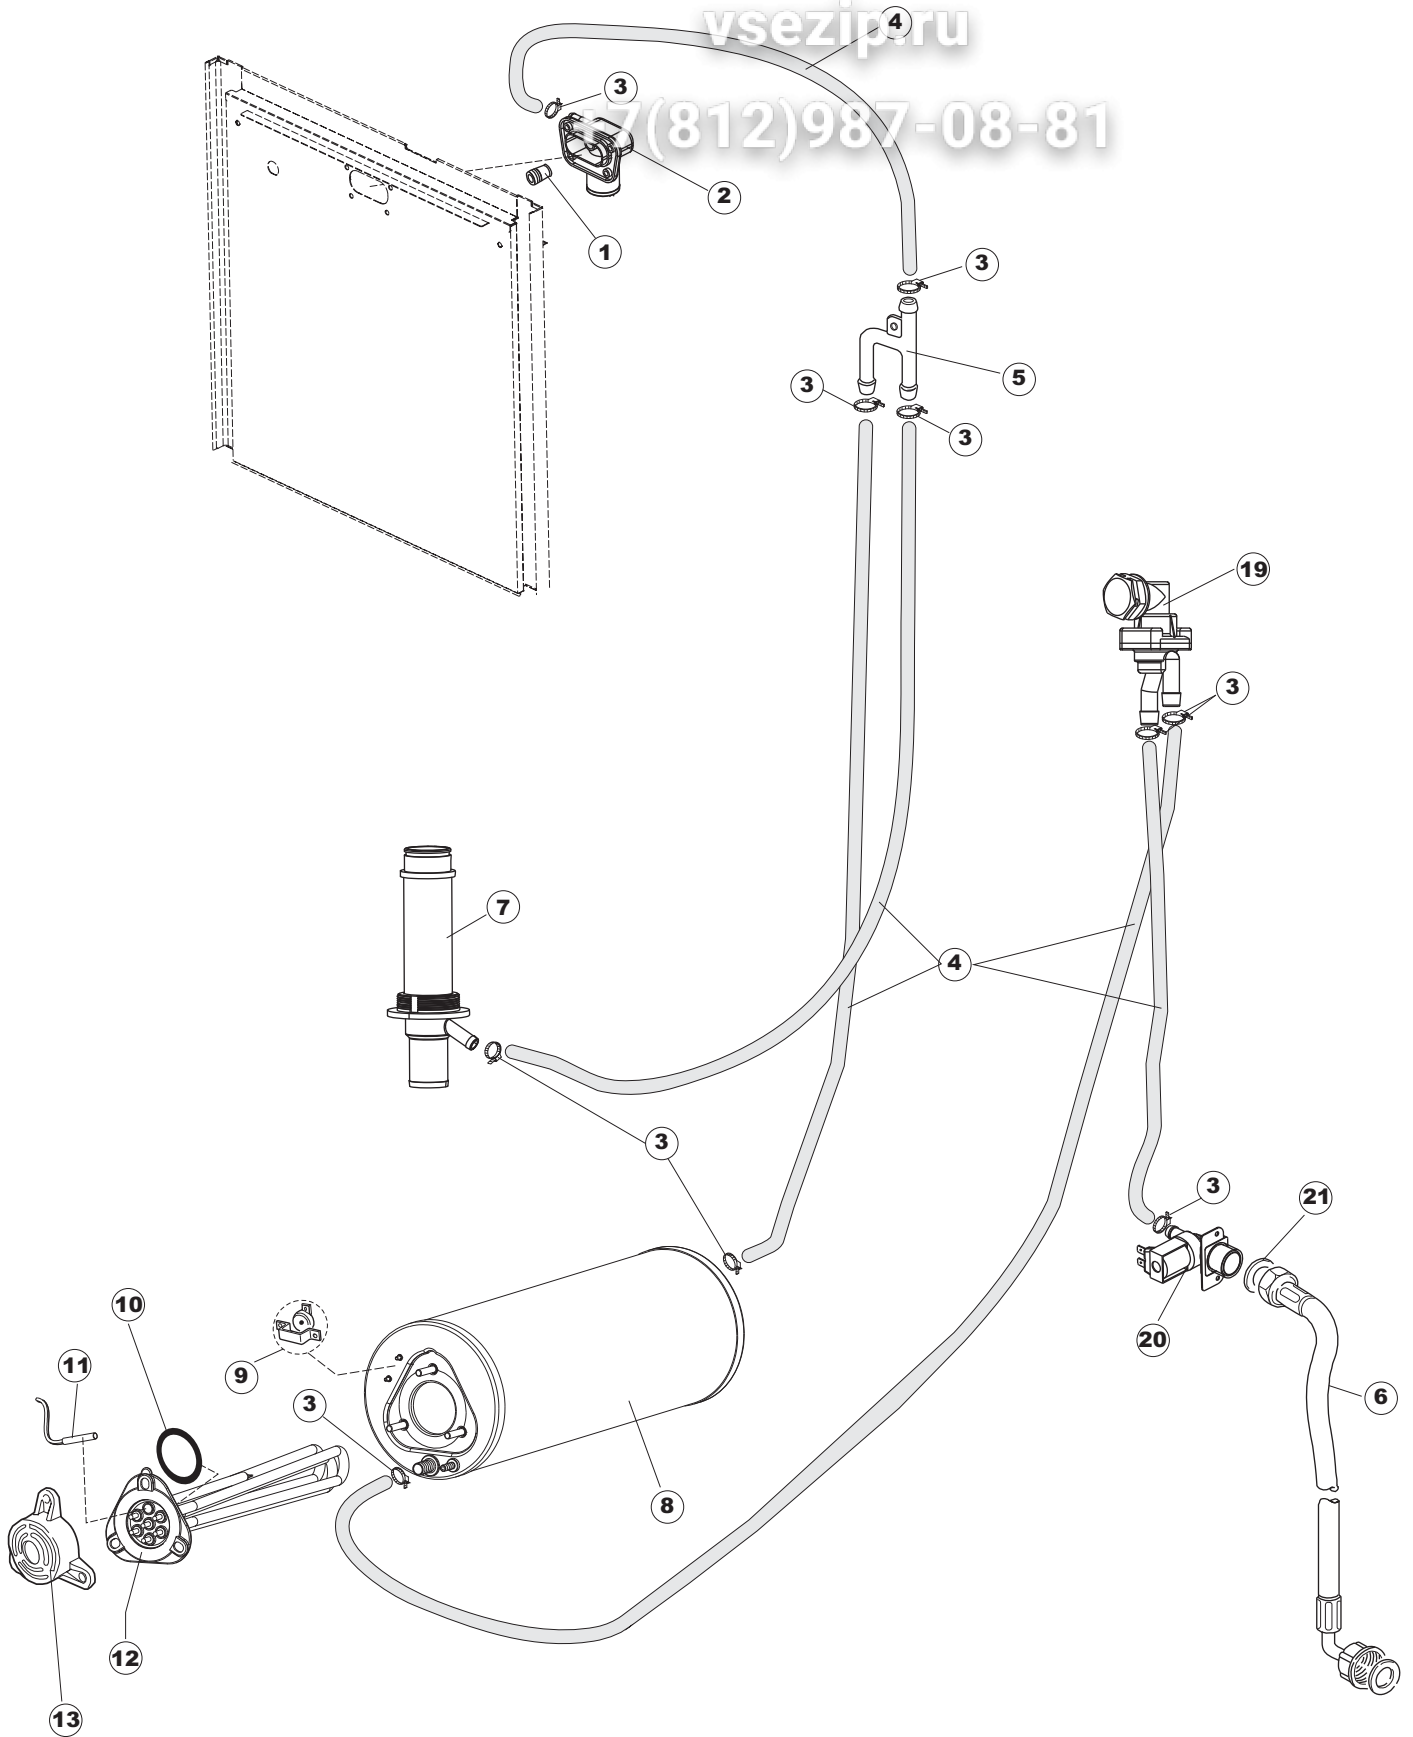

5 Зип Общежит

vsezip.ru

7(812)987-08-81