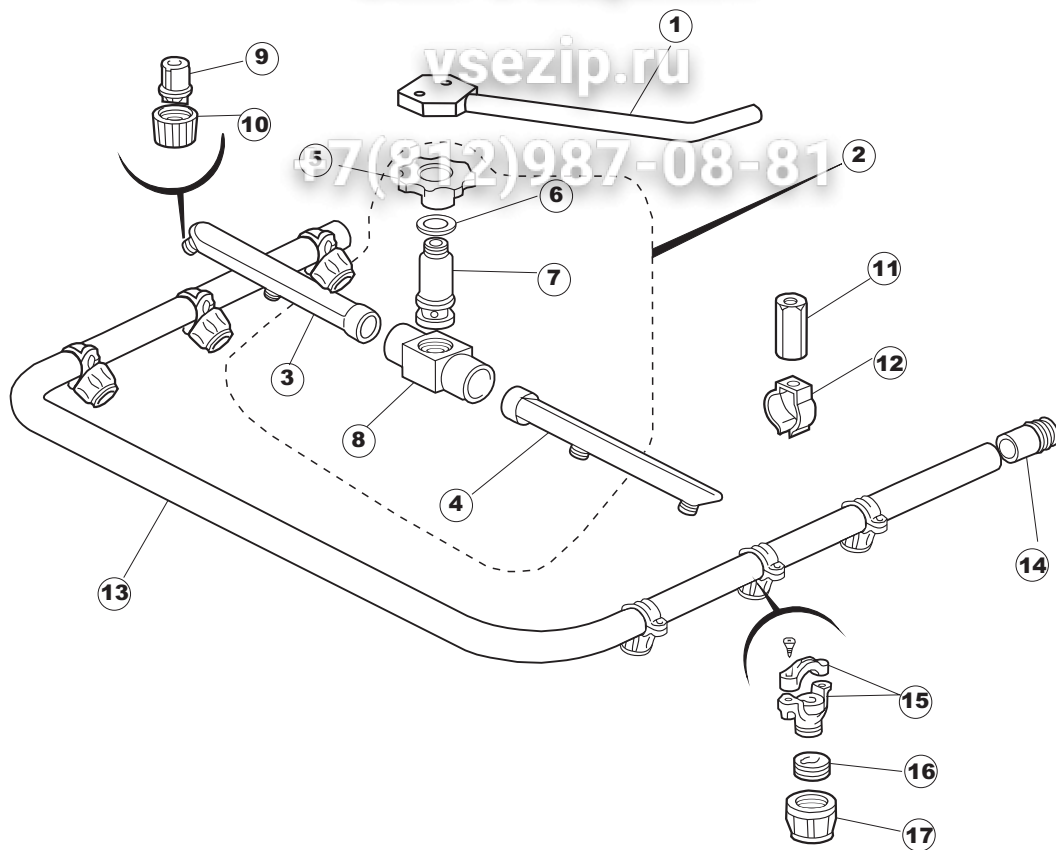

5 Zip Общепит

vsezip.ru

7(812)987-08-81