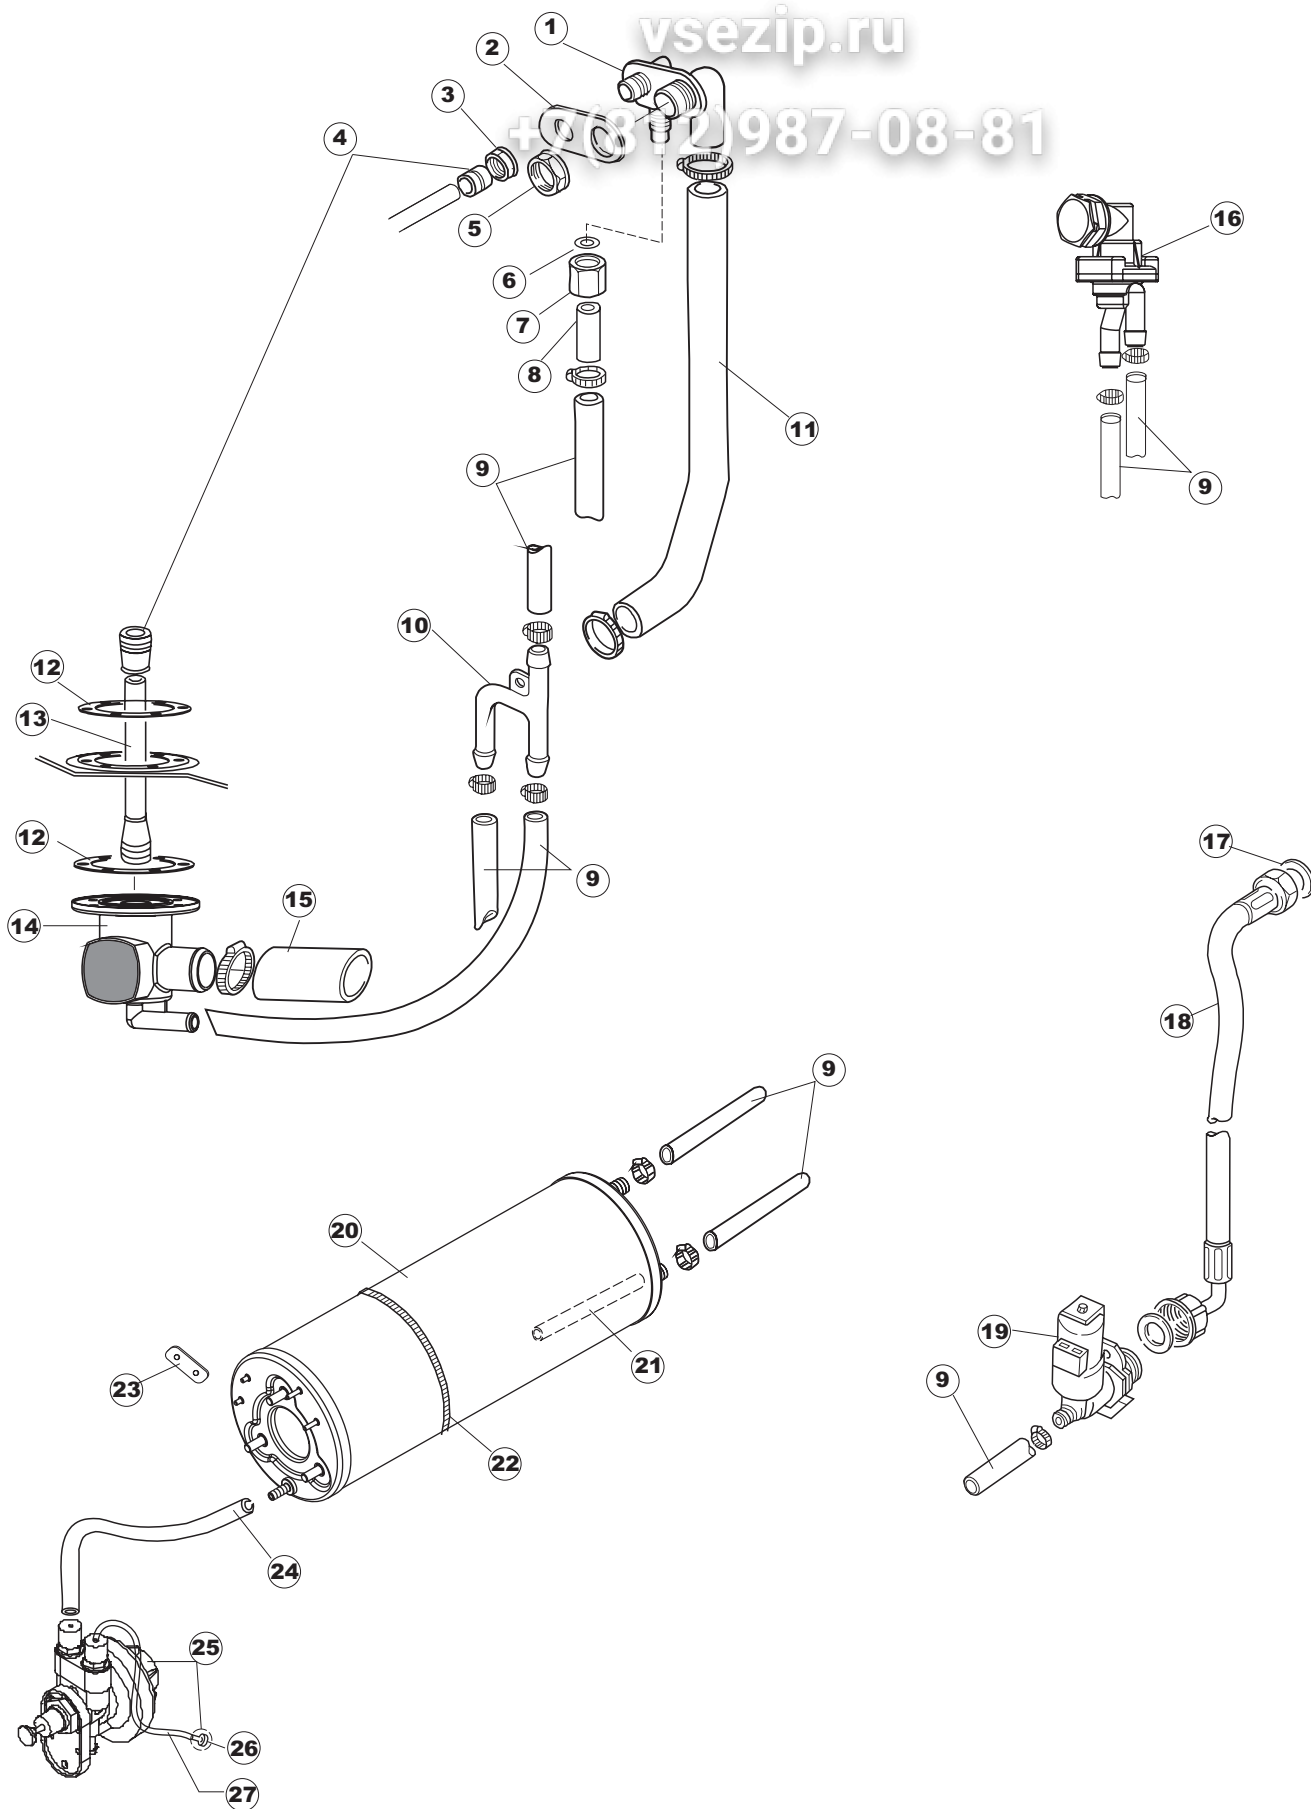

3 Zip Общепит

vsezip.ru

+7(812)987-08-81