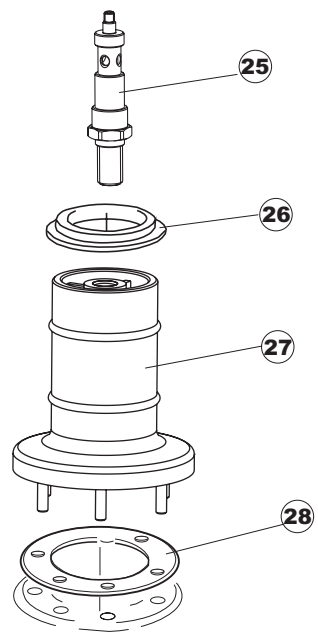

5 Zip Общепит

vsezip.ru

7(812)987-08-81