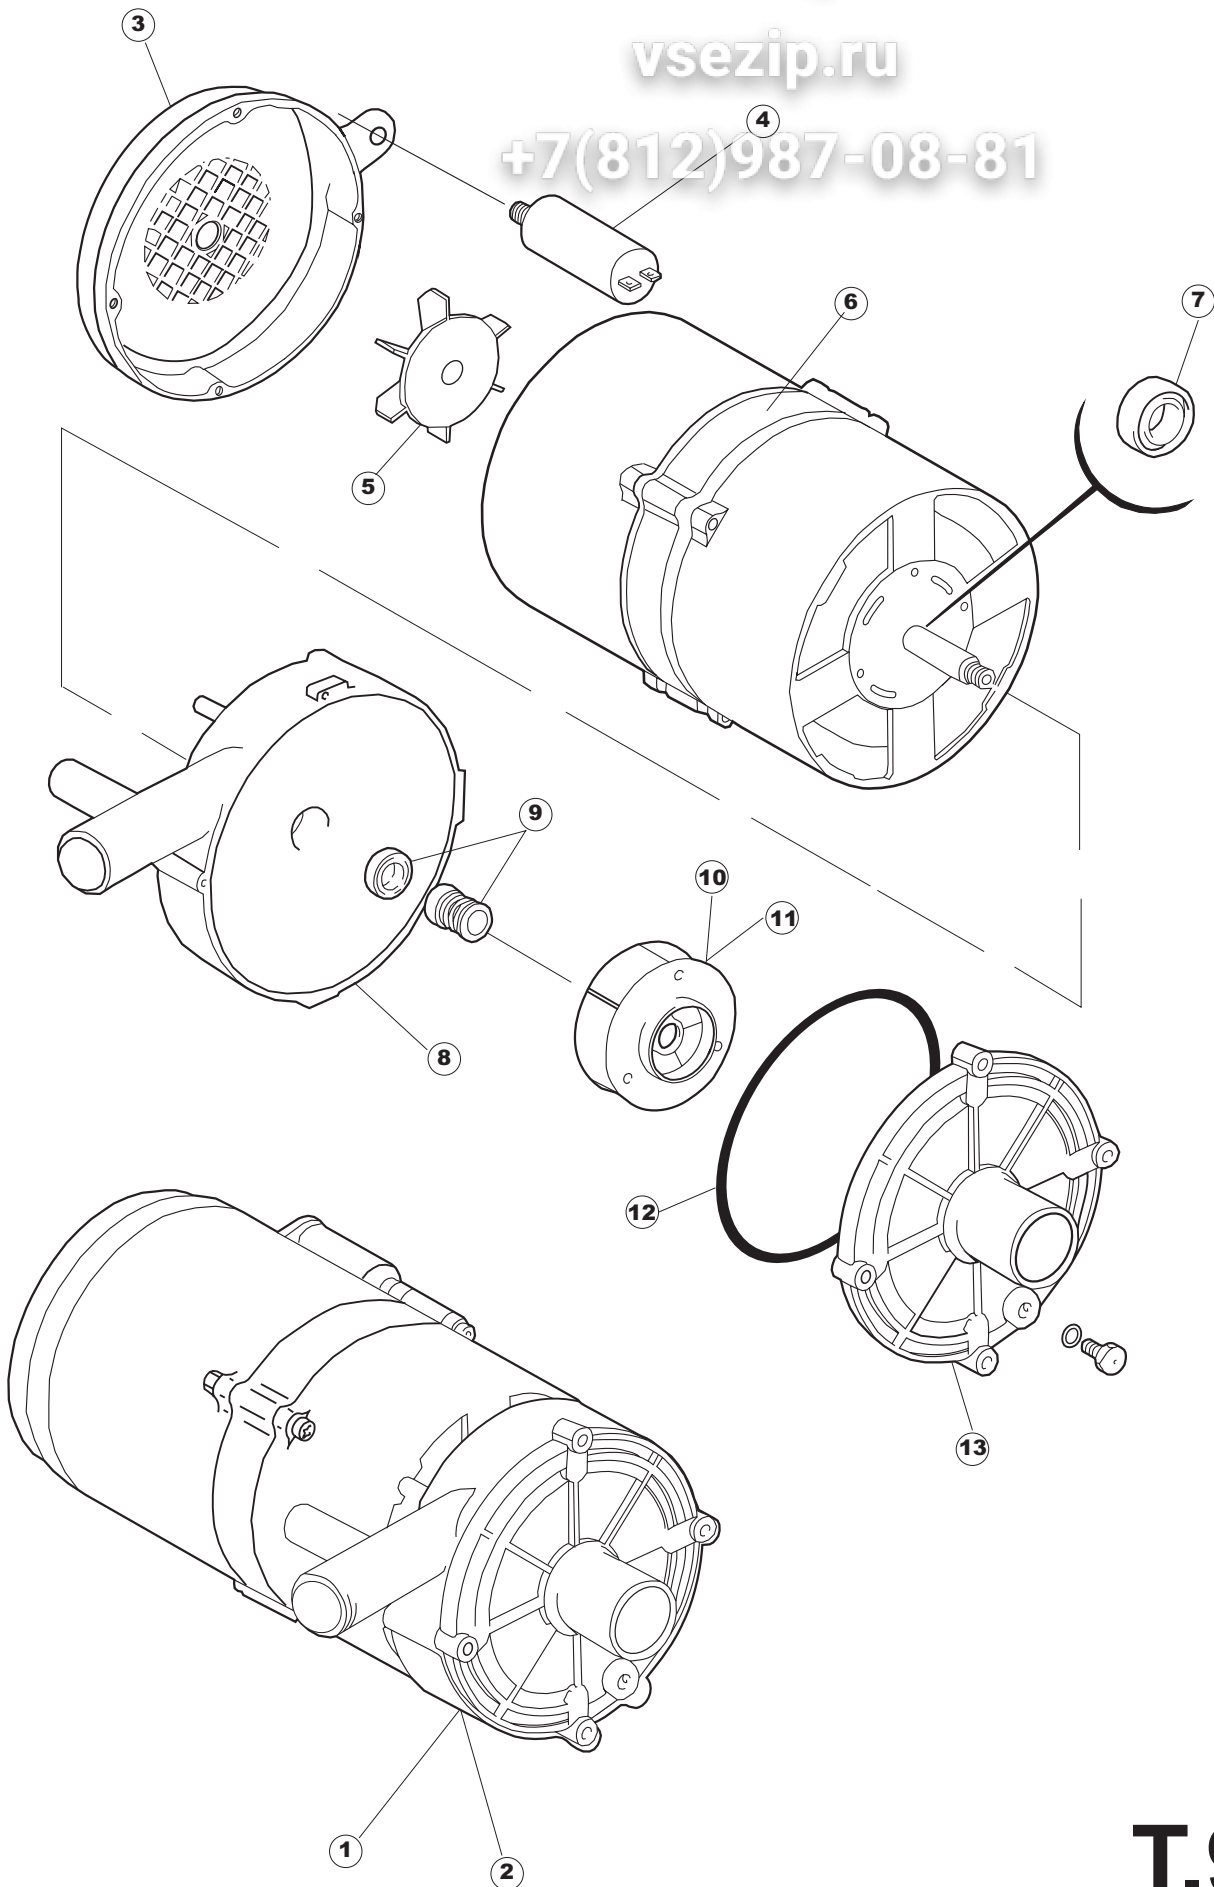

## T.90

Seite	Position	Code	Alter Code	Beschreibung		
1	1	004130		DECKEL E.45 S.T.CPL.		
1	2	480137		PFROPFEN, DECKEL-LINKS E35/E40/E45 BLAU		
1	3	480138		PFROPFEN, DECKEL-RECHTS E35/E40/E45 BLAU		
1	4	480127		PFROPFEN, GRIFF LINKS E35/40/45 BLAU		
1	5	480128		PFROPFEN, GRIFF RECHTS E35/40/45 BLAU		
1	6	999108	REB999108	GRUPPO CALAMITA PORTA 453/463/500/503		
1	7	325030	REB325030	PFLOCK, SCHLOSS INOX		
1	8	417041	REB417041	SCHRAUBENMUTTER, TÜRANSCHLAG		
1	9	307003	REB307003	ANSCHLAG, SCHRAUBENMUTTER FÜR STAB		
1	10	304021	REB304021	STANGE, TÜRSCHIENE 50/500/453/463/503		
1	11	325036	REB325036	ZAPFEN, TÜRSCHARNIER 50		
1	12	311019	REB311019	SCHARNIER, TÜR 45/46/50..		
1	13	425007	REB425007	PLATTE, WIEGENARTIGE BEFESTIGUNG - NEUTR. NYLON		
1	14	022103		PLATTE, HINTEN CPL-453		
1	15	480084		GUMMISTÖPSEL D.22		
1	16	994012	DWS30	GRUPPO SERRATURA EB/F 22/44		
1	17	015046		FÜHRUNG, KORB LINKS 453/463		
1	18	015040		FÜHRUNG, KORB RECHTS 453/463		
1	19	480057	REB480057	GUMMISTÖPSEL D.14		
1	20	459004	REB459004	ROHRDURCHGANG, GUMMI DI.34		
1	21	459006	REB459006	KABELDURCHGANG, Di9/De16 22		
1	22	030102		SCHUTZ, UNTEN, SOCKEL 453/463		
1	23	461019	REB461019	VERSTELLFUSS D30 M8		
1	24	029491		TUER KOMPL./ E.45		
1	25	012192	REB012192	FRONTTEIL, AUSS. AN.45		
2	1	214104		SCHUTZ KUNSTOFF		
2	2	211009		KABEL, FLAT 10 VIE X DRUCKT.SOFT TOUCH GET 5		
2	3	417119		SCHRAUBENMUTTER, M3 KUNST. WEISS		
2	4	419036		ABSTANDSSTÜCK, M3		
2	5	227084		TASTENFELD		
2	6	025509		FRONTBLENDE		
2	7	224003	REB224003	DRUCKSCHALTER - 55/35		
2	8	143005	SPG10	SCHLAUCH TP 5X11 (CASER/15/NL C4N)		
2	9	220010	REB220010	KLEMMENB. FV 110 50f		
2	10	459005	REB459005	KABELKLIPPS, STEAB Art.5024		
2	11	299040	REB299040	ANSCHLUSSKABEL SCHUKO 230V		
2	12	80871		TUERKONTAKTSCHALTER		
2	13	230085	REB230085	WIDERSTAND, TANK 2050W/220V-2450W/240V 11/31/..		
2	14	456015	REB456015	O-Ring 112 9.92X2.62		
2	15	463007	REB463007	FITTING, WIDERSTANDSSCHUTZ		
2	16	999160		GRUPPO BULBO SONDA VASCA		
2	17	231016		TEMPERATURSONDE		
2	18	236039	REB236039	THERM.,KONT. /S-110ø+/-5ø		
2	19	456075		TORISCHE DICHTUNG 37,47X5,33 NBR		
2	20	230113		HEIZUNG 2600W/230V FL.PICCOLA P/BULBO		
2	21	231016		TEMPERATURSONDE		
2	22	225032		MIKROPROZESSOR GET.5 T.D.R.S		
2	23	215023		KARTE GET-5/NIAGARA-RIVER		
2	24	CN7		SPITZE, FÜR STECKVERBINDER(CN5)(GET5)		
2	25	CN5		STECKVERBINDER, 5 POL.(GET5)		
2	26	CN6		SPITZE, FÜR STECKVERBINDER (CN2,CN3,CN4)(GET5)		
2	27	CN2		STECKVERBINDER. 8 POL.(GET5)		