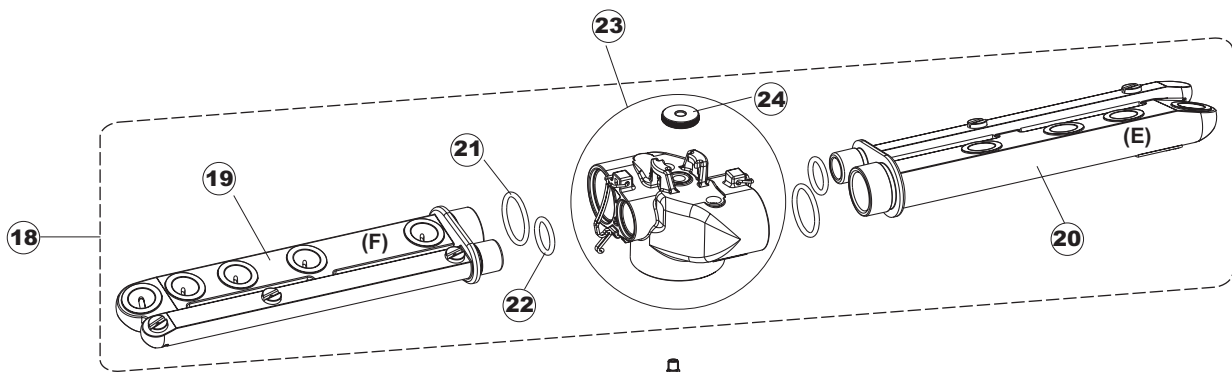

5 Zip Общепит

vsezip.ru

7(812)987-08-81