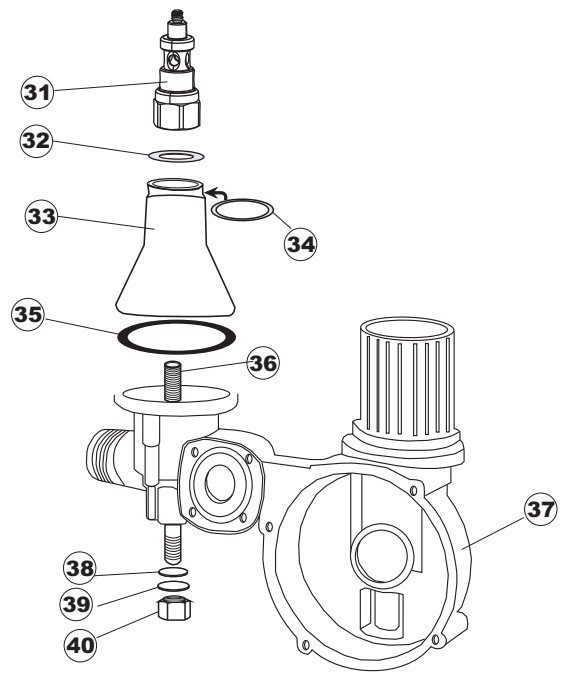

vsezip.ru

+7(812)987-08-81

Seite	Position	Code	Alter Code	Beschreibung
1	1	004240		GEHAEUSEDECKEL
1	4	028078	REB028078	PLATTE, TÜRANSCHLAG 40/403
1	5	307005	REB307005	TÜRANSCHLAG, STANGE - 40
1	6	311008	REB311008	SCHARNIER, TÜR RECHTS 35/40
1	7	311009	REB311009	SCHARNIER, TÜR LINKS 35/40
1	8	325034	REB325034	ZAPFEN, TÜRSCHARNIER - 40
1	9	449036	REB449036	FEDER, SCHLOSS 11
1	10	329012	REB329012	KEIL, TÜRSCHLOSS grossdimens. 11
1	11	015039	REB015039	FÜHRUNG, KORB LINKS 403/40
1	12	015038	REB015038	FÜHRUNG, KORB RECHTS 403/40
1	13	459006	REB459006	KABELDURCHGANG, Di9/De16 22
1	14	461010	REB461010	STÜTZFUSS, SECHSK. S621-
1	15	012188	REB012188	FRONTTEIL, AUSS. E40/403
1	16	022128	REB022128	PLATTE, HINTEN 40
1	17	029640		TUER
1	18	437058	REB437058	DICHTUNG, TÜR - 40
1	19	033294	REB033294	WINKEL, FEST FÜR TÜRDICHTUNG 40
2	1	026402		MASKE POLYESTERE
2	3	208010	REB208010	ABLENKER, DOPPELT - 35/40/50
2	4	226071	REB226071	DRUCKT. MIT DOPPELKONTAKT 35/40/50
2	5	216025	REB216025	KONTROLL-LAMPE, REIHE 24.5.0.00.04.78
2	6	226128		DRUCKTASTENGEHAUSE
2	7	227079		SCHALTER
2	8	224004	REB224004	DRUCKSCHALTER - 35/17
2	9	143013	REB143013	SCHLAUCH PVC GRUEN 4X7
2	10	459018		KABELKLIPPS, ELEKTRO-TERMINAL KADO
2	11	299040	REB299040	ANSCHLUSSKABEL SCHUKO 230V
2	12	80871		TUERKONTAKTSCHALTER
2	13	984005	REB984005	GRUPPO CAMPANA PRESSOST.35/40
2	14	468029	REB468029	VERBINDUNGSSTK. TANKEINLAUF
2	15	456020	REB456020	O-Ring 3050 R495
2	16	437019	REB437019	DICHTUNG, GLOCKE DRUCKSCH. V.M.
2	17	107005	REB107005	GLOCKE, DRUCKSCHALT. EB 35/40
2	18	230098	REB230098	WIDERSTAND, TANK 600W/230V
2	19	437086	REB437086	DICHTUNG, TANKWIDERSTAND
2	20	236035	REB236035	THERM.,KONT. /L.60ø+/-3ø(2611573)
2	21	236047	REB236047	SICHERHEITSTHERMOSTAT
2	22	236039	REB236039	THERM.,KONT. /S-110ø+/-5ø
2	23	236059		. RS 65°
2	24	456075		TORISCHE DICHTUNG 37,47X5,33 NBR
2	25	230113		HEIZUNG 2600W/230V FL.PICCOLA P/BULBO
2	26	209038		PERISTALTIK DOSIERUNG REINIGUNGSMITTEL
2	27	468151	DZR150NT	TANKEINLAUF CPL NM*
2	28	143194	REB143194	SCHLAUCH 4X6 CRISTAL, DURCHS.
2	29	143267		FLASCHEN 6X10
2	30	121993		FILTERANORDNUNG
2	37	127054	REB127054	MUFFE, ABLASSPUMPE E35/40
2	38	143137	REB143137	ABLASSROHR D18 GEBOG. ENDE
2	39	130178		ABFLUSSPUMPE 50HZ.
2	40	130183		ABFLUSSPUMPE 60HZ.
2	50	035114		STAFFA PL.FISSA FIANCHI-CAPPELLO LA500
2	51	210010		SICHERUNGSHALTER