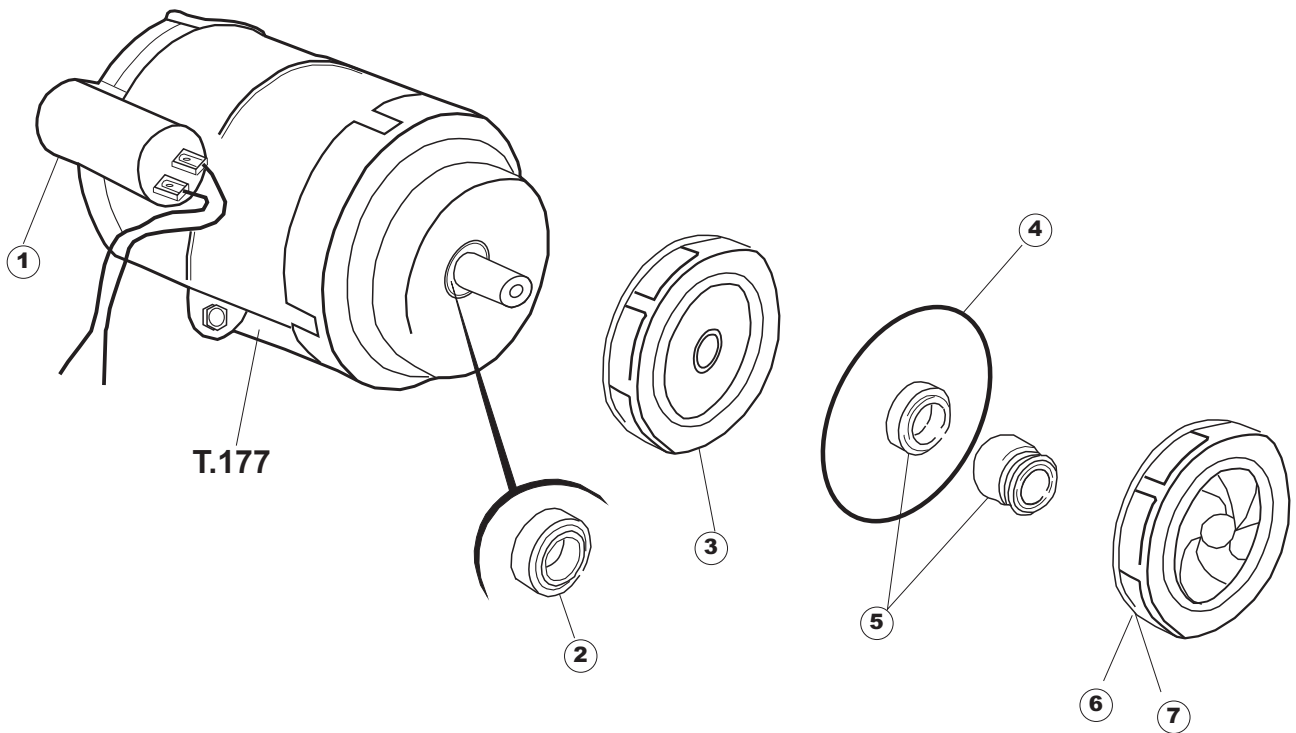

vsezip.ru

+7(812)987-08-81

Seite	Position	Code	Alter Code	Beschreibung
1	1	004240		GEHAEUSEDECKEL
1	4	028078	REB028078	PLATTE, TÜRANSCHLAG 40/403
1	5	307005	REB307005	TÜRANSCHLAG, STANGE - 40
1	6	311008	REB311008	SCHARNIER, TÜR RECHTS 35/40
1	7	311009	REB311009	SCHARNIER, TÜR LINKS 35/40
1	8	325034	REB325034	ZAPFEN, TÜRSCHARNIER - 40
1	9	449036	REB449036	FEDER, SCHLOSS 11
1	10	329012	REB329012	KEIL, TÜRSCHLOSS grossdimens. 11
1	11	015039	REB015039	FÜHRUNG, KORB LINKS 403/40
1	12	015038	REB015038	FÜHRUNG, KORB RECHTS 403/40
1	13	459006	REB459006	KABELDURCHGANG, Di9/De16 22
1	14	461010	REB461010	STÜTZFUSS, SECHSK. S621-
1	15	012188	REB012188	FRONTTEIL, AUSS. E40/403
1	16	022128	REB022128	PLATTE, HINTEN 40
1	17	029640		TUER
1	18	437058	REB437058	DICHTUNG, TÜR - 40
1	19	033294	REB033294	WINKEL, FEST FÜR TÜRDICHTUNG 40
2	1	026402		MASKE POLYESTERE
2	3	208010	REB208010	ABLENKER, DOPPELT - 35/40/50
2	4	226071	REB226071	DRUCKT. MIT DOPPELKONTAKT 35/40/50
2	5	216025	REB216025	KONTROLL-LAMPE, REIHE 24.5.0.00.04.78
2	6	226128		DRUCKTASTENGEHAUSE
2	7	227079		SCHALTER
2	8	224004	REB224004	DRUCKSCHALTER - 35/17
2	9	143013	REB143013	SCHLAUCH PVC GRUEN 4X7
2	10	459018		KABELKLIPPS, ELEKTRO-TERMINAL KADO
2	11	299040	REB299040	ANSCHLUSSKABEL SCHUKO 230V
2	12	80871		TUERKONTAKTSCHALTER
2	13	984005	REB984005	GRUPPO CAMPANA PRESSOST.35/40
2	14	468029	REB468029	VERBINDUNGSSTK. TANKEINLAUF
2	15	456020	REB456020	O-Ring 3050 R495
2	16	437019	REB437019	DICHTUNG, GLOCKE DRUCKSCH. V.M.
2	17	107005	REB107005	GLOCKE, DRUCKSCHALT. EB 35/40
2	18	230098	REB230098	WIDERSTAND, TANK 600W/230V
2	19	437086	REB437086	DICHTUNG, TANKWIDERSTAND
2	20	236035	REB236035	THERM.,KONT. /L.60ø+/-3ø(2611573)
2	21	236047	REB236047	SICHERHEITSTHERMOSTAT
2	22	236039	REB236039	THERM.,KONT. /S-110ø+/-5ø
2	23	236059		. RS 65°
2	24	456075		TORISCHE DICHTUNG 37,47X5,33 NBR
2	25	230113		HEIZUNG 2600W/230V FL.PICCOLA P/BULBO
2	26	209038		PERISTALTIK DOSIERUNG REINIGUNGSMITTEL
2	27	468151	DZR150NT	TANKEINLAUF CPL NM*
2	28	143194	REB143194	SCHLAUCH 4X6 CRISTAL, DURCHS.
2	29	143267		FLASCHEN 6X10
2	30	121993		FILTERANORDNUNG
2	37	127054	REB127054	MUFFE, ABLASSPUMPE E35/40
2	38	143137	REB143137	ABLASSROHR D18 GEBOG. ENDE
2	39	130178		ABFLUSSPUMPE 50HZ.
2	40	130183		ABFLUSSPUMPE 60HZ.
2	50	035114		STAFFA PL.FISSA FIANCHI-CAPPELLO LA500
2	51	210010		SICHERUNGSHALTER