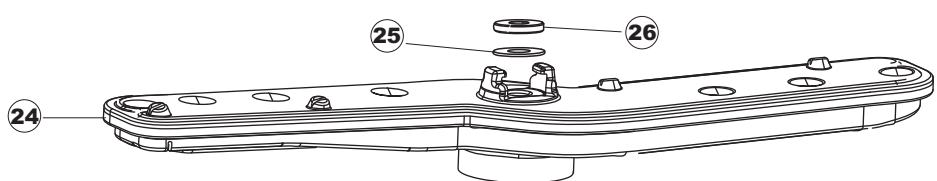

vsezip.ru

+7(812)987-08-81

Seite	Position	Code	Alter Code	Beschreibung
1	1	004240		GEHAEUSEDECKEL
1	4	028078	REB028078	PLATTE, TÜRANSCHLAG 40/403
1	5	307005	REB307005	TÜRANSCHLAG, STANGE - 40
1	6	311008	REB311008	SCHARNIER, TÜR RECHTS 35/40
1	7	311009	REB311009	SCHARNIER, TÜR LINKS 35/40
1	8	325034	REB325034	ZAPFEN, TÜRSCHARNIER - 40
1	9	449036	REB449036	FEDER, SCHLOSS 11
1	10	329012	REB329012	KEIL, TÜRSCHLOSS grossdimens. 11
1	11	015039	REB015039	FÜHRUNG, KORB LINKS 403/40
1	12	015038	REB015038	FÜHRUNG, KORB RECHTS 403/40
1	13	459006	REB459006	KABELDURCHGANG, Di9/De16 22
1	14	461010	REB461010	STÜTZFUSS, SECHSK. S621-
1	15	012188	REB012188	FRONTTEIL, AUSS. E40/403
1	16	022128	REB022128	PLATTE, HINTEN 40
1	17	029640		TUER
1	18	437058	REB437058	DICHTUNG, TÜR - 40
1	19	033294	REB033294	WINKEL, FEST FÜR TÜRDICHTUNG 40
2	1	026402		MASKE POLYESTERE
2	3	208010	REB208010	ABLENKER, DOPPELT - 35/40/50
2	4	226071	REB226071	DRUCKT. MIT DOPPELKONTAKT 35/40/50
2	5	216025	REB216025	KONTROLL-LAMPE, REIHE 24.5.0.00.04.78
2	6	226128		DRUCKTASTENGEHAUSE
2	7	227079		SCHALTER
2	8	224004	REB224004	DRUCKSCHALTER - 35/17
2	9	143013	REB143013	SCHLAUCH PVC GRUEN 4X7
2	10	459018		KABELKLIPPS, ELEKTRO-TERMINAL KADO
2	11	299040	REB299040	ANSCHLUSSKABEL SCHUKO 230V
2	12	80871		TUERKONTAKTSCHALTER
2	13	984005	REB984005	GRUPPO CAMPANA PRESSOST.35/40
2	14	468029	REB468029	VERBINDUNGSSTK. TANKEINLAUF
2	15	456020	REB456020	O-Ring 3050 R495
2	16	437019	REB437019	DICHTUNG, GLOCKE DRUCKSCH. V.M.
2	17	107005	REB107005	GLOCKE, DRUCKSCHALT. EB 35/40
2	18	230098	REB230098	WIDERSTAND, TANK 600W/230V
2	19	437086	REB437086	DICHTUNG, TANKWIDERSTAND
2	20	236035	REB236035	THERM.,KONT. /L.60ø+/-3ø(2611573)
2	21	236047	REB236047	SICHERHEITSTHERMOSTAT
2	22	236039	REB236039	THERM.,KONT. /S-110ø+/-5ø
2	23	236059		. RS 65°
2	24	456075		TORISCHE DICHTUNG 37,47X5,33 NBR
2	25	230113		HEIZUNG 2600W/230V FL.PICCOLA P/BULBO
2	26	209038		PERISTALTIK DOSIERUNG REINIGUNGSMITTEL
2	27	468151	DZR150NT	TANKEINLAUF CPL NM*
2	28	143194	REB143194	SCHLAUCH 4X6 CRISTAL, DURCHS.
2	29	143267		FLASCHEN 6X10
2	30	121993		FILTERANORDNUNG
2	37	127054	REB127054	MUFFE, ABLASSPUMPE E35/40
2	38	143137	REB143137	ABLASSROHR D18 GEBOG. ENDE
2	39	130178		ABFLUSSPUMPE 50HZ.
2	40	130183		ABFLUSSPUMPE 60HZ.
2	50	035114		STAFFA PL.FISSA FIANCHI-CAPPELLO LA500
2	51	210010		SICHERUNGSHALTER