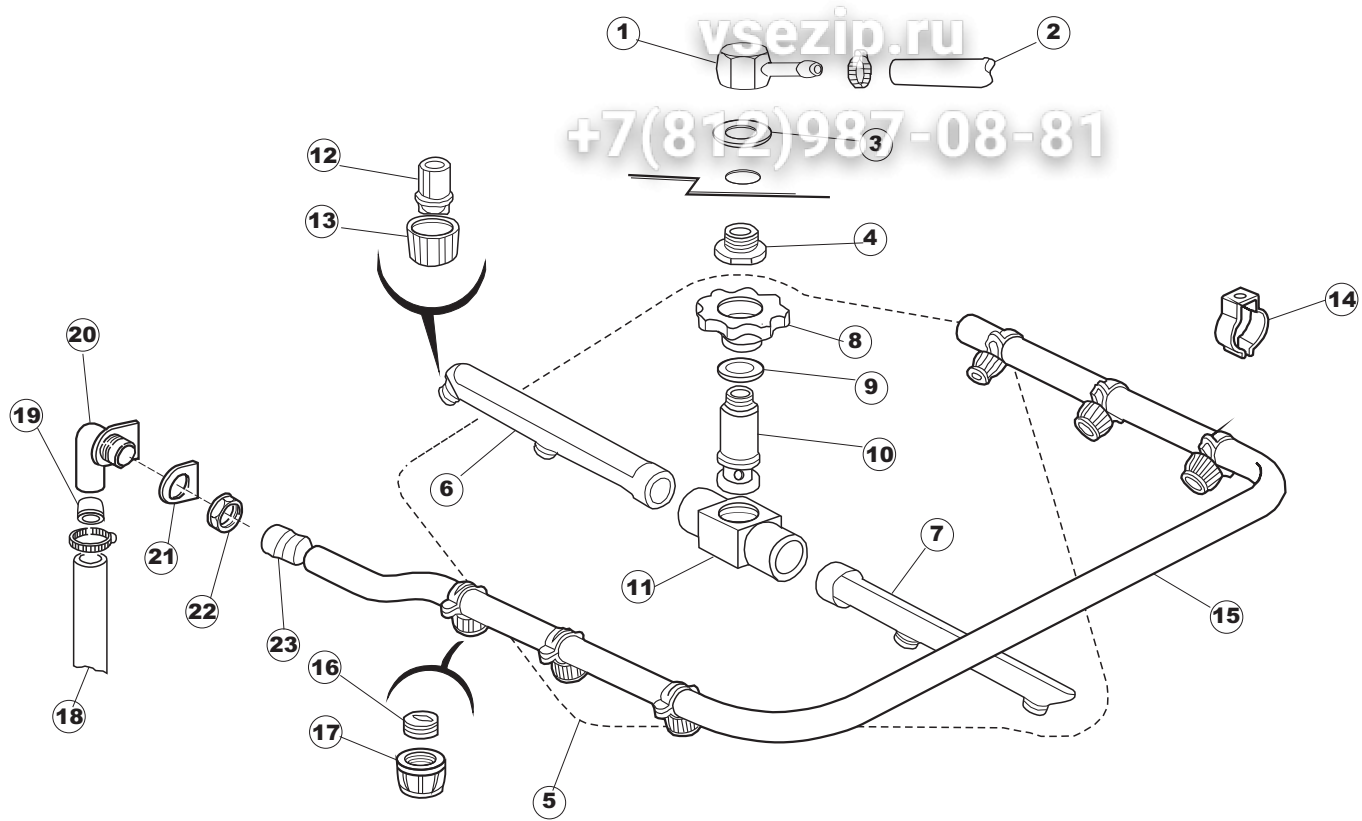

vsezip.ru

+7(812)987-08-81

Seite	Position	Code	Alter Code	Beschreibung
1	1	004240		GEHAEUSEDECKEL
1	4	028078	REB028078	PLATTE, TÜRANSCHLAG 40/403
1	5	307005	REB307005	TÜRANSCHLAG, STANGE - 40
1	6	311008	REB311008	SCHARNIER, TÜR RECHTS 35/40
1	7	311009	REB311009	SCHARNIER, TÜR LINKS 35/40
1	8	325034	REB325034	ZAPFEN, TÜRSCHARNIER - 40
1	9	449036	REB449036	FEDER, SCHLOSS 11
1	10	329012	REB329012	KEIL, TÜRSCHLOSS grossdimens. 11
1	11	015039	REB015039	FÜHRUNG, KORB LINKS 403/40
1	12	015038	REB015038	FÜHRUNG, KORB RECHTS 403/40
1	13	459006	REB459006	KABELDURCHGANG, Di9/De16 22
1	14	461010	REB461010	STÜTZFUSS, SECHSK. S621-
1	15	012188	REB012188	FRONTTEIL, AUSS. E40/403
1	16	022128	REB022128	PLATTE, HINTEN 40
1	17	029640		TUER
1	18	437058	REB437058	DICHTUNG, TÜR - 40
1	19	033294	REB033294	WINKEL, FEST FÜR TÜRDICHTUNG 40
2	1	026402		MASKE POLYESTERE
2	3	208010	REB208010	ABLENKER, DOPPELT - 35/40/50
2	4	226071	REB226071	DRUCKT. MIT DOPPELKONTAKT 35/40/50
2	5	216025	REB216025	KONTROLL-LAMPE, REIHE 24.5.0.00.04.78
2	6	226128		DRUCKTASTENGEHAUSE
2	7	227079		SCHALTER
2	8	224004	REB224004	DRUCKSCHALTER - 35/17
2	9	143013	REB143013	SCHLAUCH PVC GRUEN 4X7
2	10	459018		KABELKLIPPS, ELEKTRO-TERMINAL KADO
2	11	299040	REB299040	ANSCHLUSSKABEL SCHUKO 230V
2	12	80871		TUERKONTAKTSCHALTER
2	13	984005	REB984005	GRUPPO CAMPANA PRESSOST.35/40
2	14	468029	REB468029	VERBINDUNGSSTK. TANKEINLAUF
2	15	456020	REB456020	O-Ring 3050 R495
2	16	437019	REB437019	DICHTUNG, GLOCKE DRUCKSCH. V.M.
2	17	107005	REB107005	GLOCKE, DRUCKSCHALT. EB 35/40
2	18	230098	REB230098	WIDERSTAND, TANK 600W/230V
2	19	437086	REB437086	DICHTUNG, TANKWIDERSTAND
2	20	236035	REB236035	THERM.,KONT. /L.60ø+/-3ø(2611573)
2	21	236047	REB236047	SICHERHEITSTHERMOSTAT
2	22	236039	REB236039	THERM.,KONT. /S-110ø+/-5ø
2	23	236059		. RS 65°
2	24	456075		TORISCHE DICHTUNG 37,47X5,33 NBR
2	25	230113		HEIZUNG 2600W/230V FL.PICCOLA P/BULBO
2	26	209038		PERISTALTIK DOSIERUNG REINIGUNGSMITTEL
2	27	468151	DZR150NT	TANKEINLAUF CPL NM*
2	28	143194	REB143194	SCHLAUCH 4X6 CRISTAL, DURCHS.
2	29	143267		FLASCHEN 6X10
2	30	121993		FILTERANORDNUNG
2	37	127054	REB127054	MUFFE, ABLASSPUMPE E35/40
2	38	143137	REB143137	ABLASSROHR D18 GEBOG. ENDE
2	39	130178		ABFLUSSPUMPE 50HZ.
2	40	130183		ABFLUSSPUMPE 60HZ.
2	50	035114		STAFFA PL.FISSA FIANCHI-CAPPELLO LA500
2	51	210010		SICHERUNGSHALTER