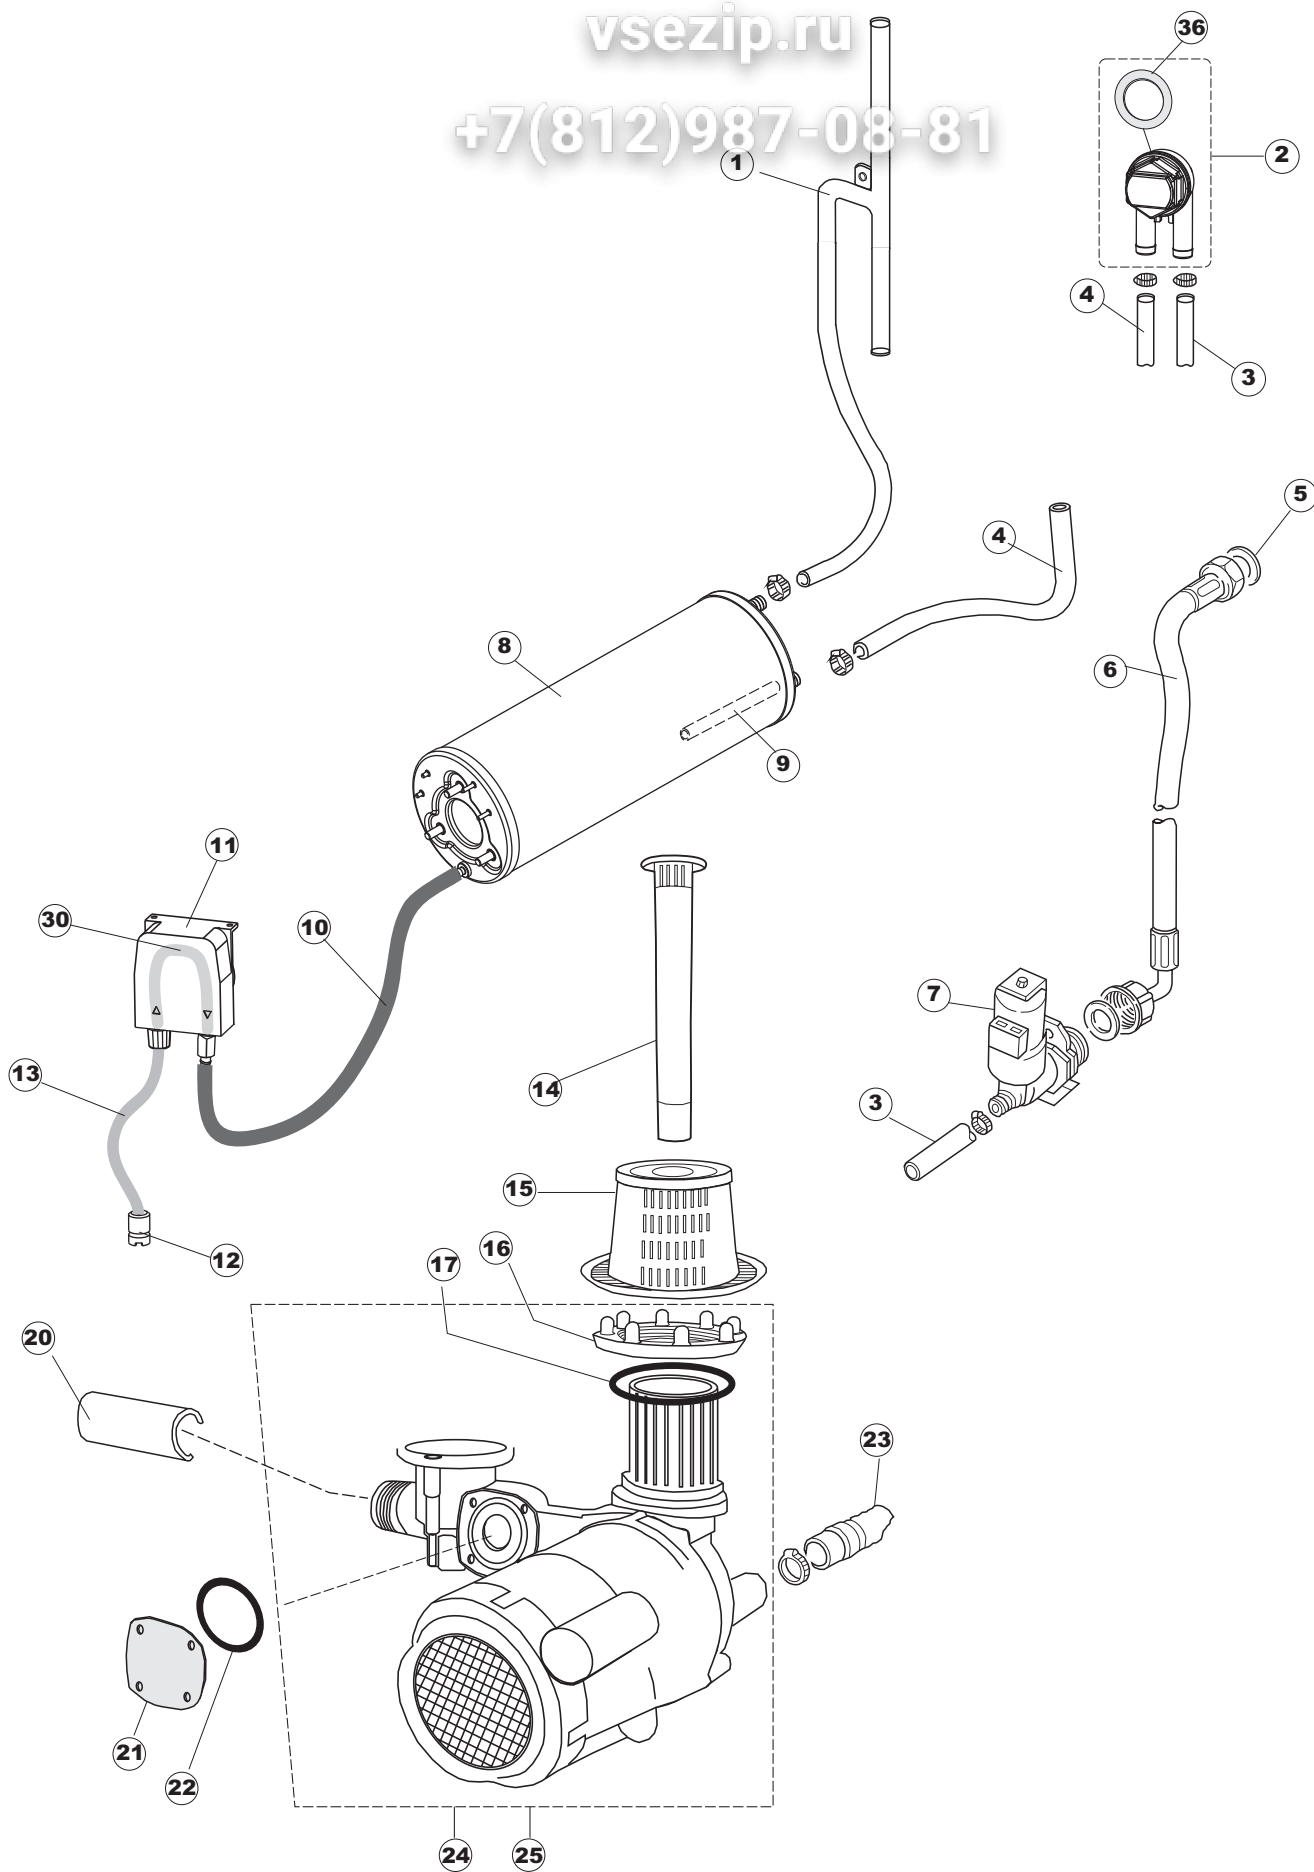

3 Zip Общепит

vsezip.ru

+7(812)987-08-81