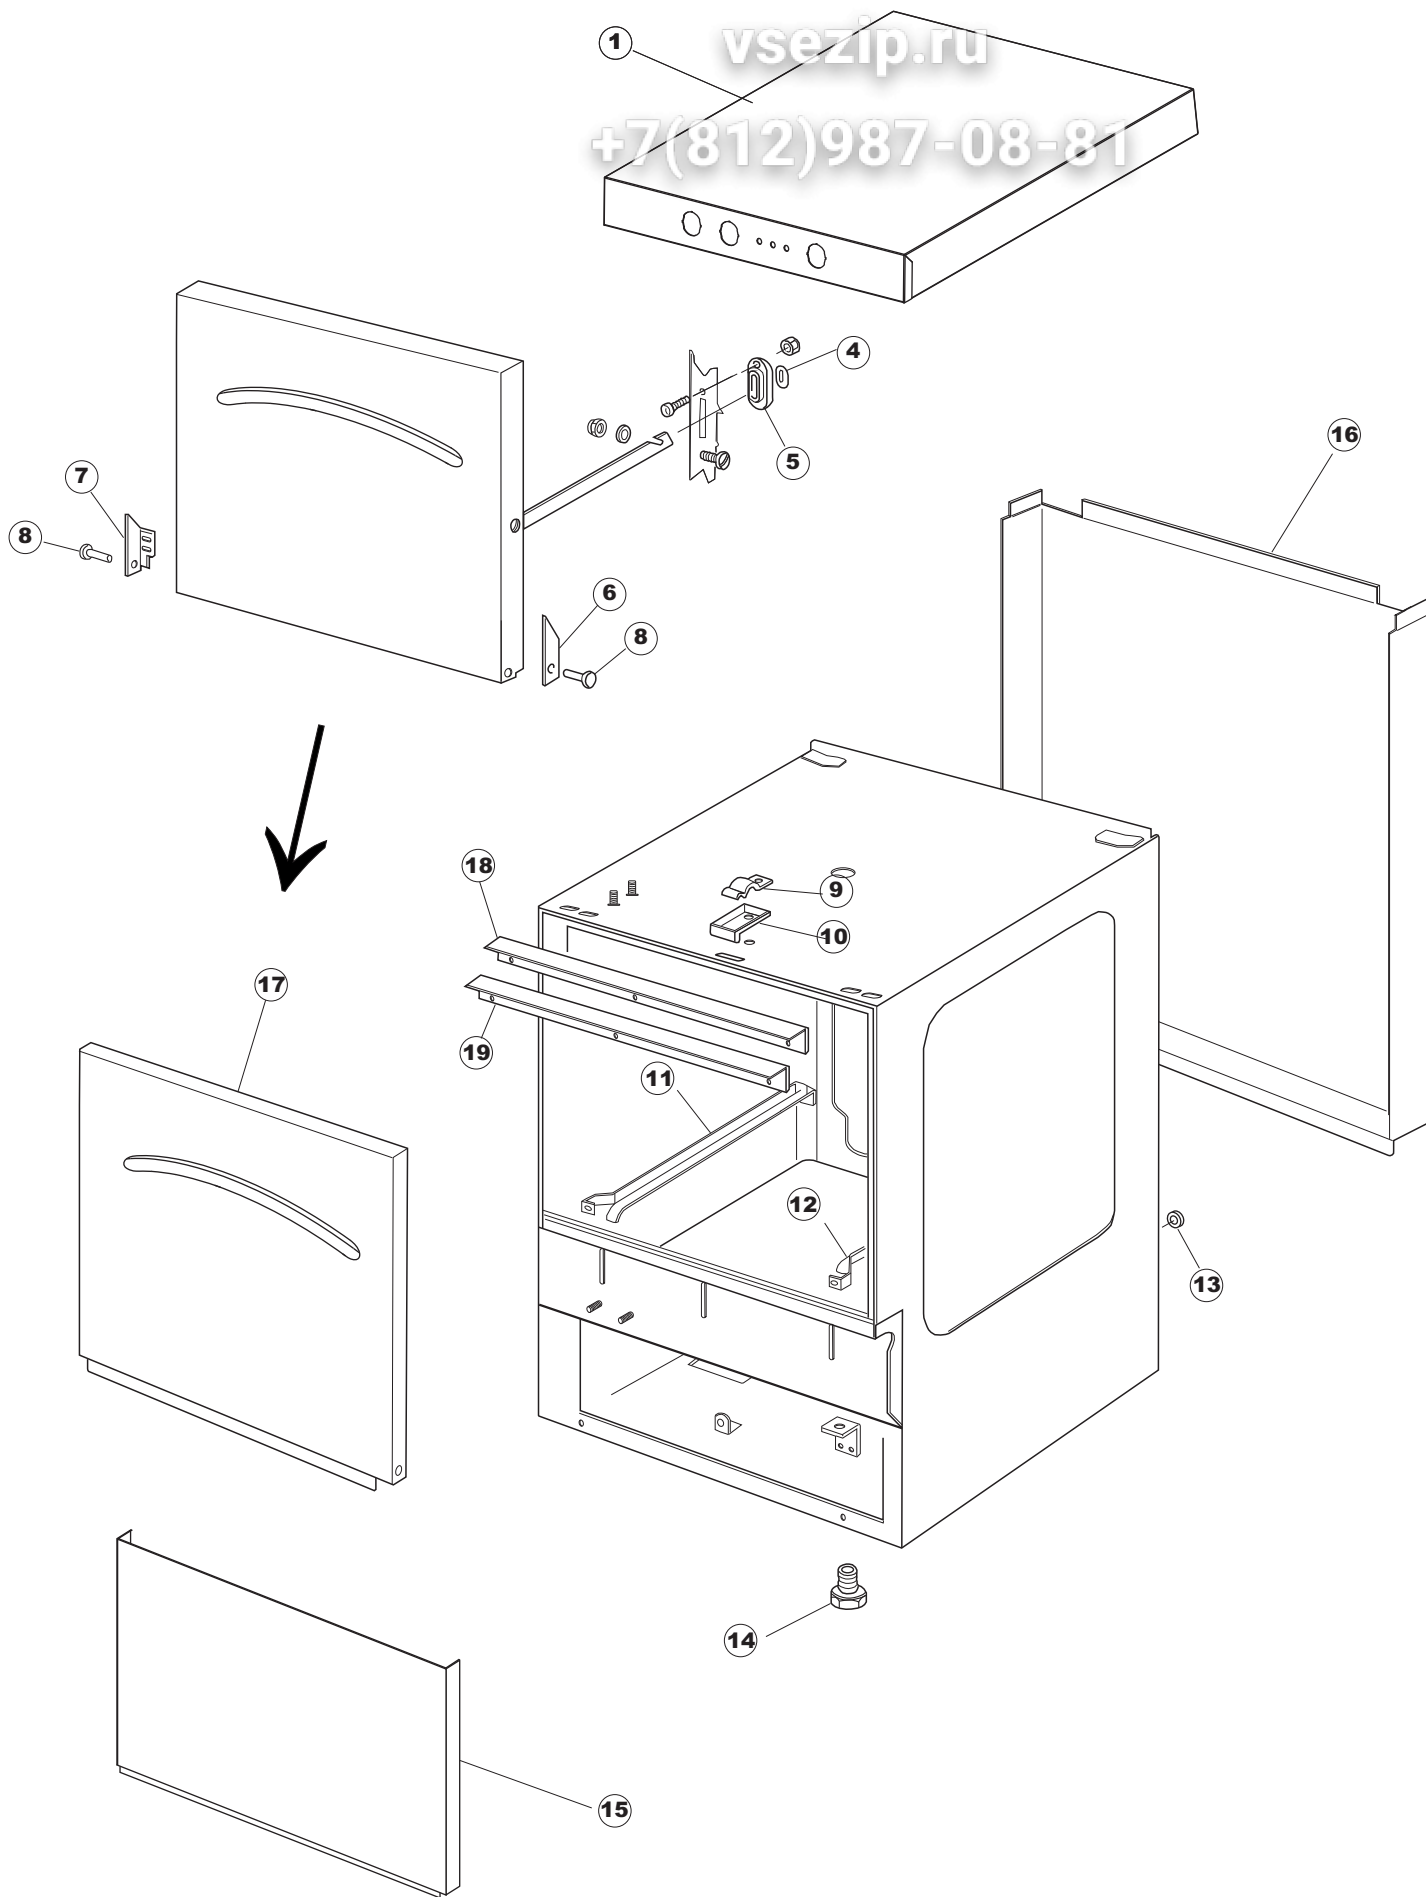

1 Zip Общепит

vsezip.ru

+7(812)987-08-81