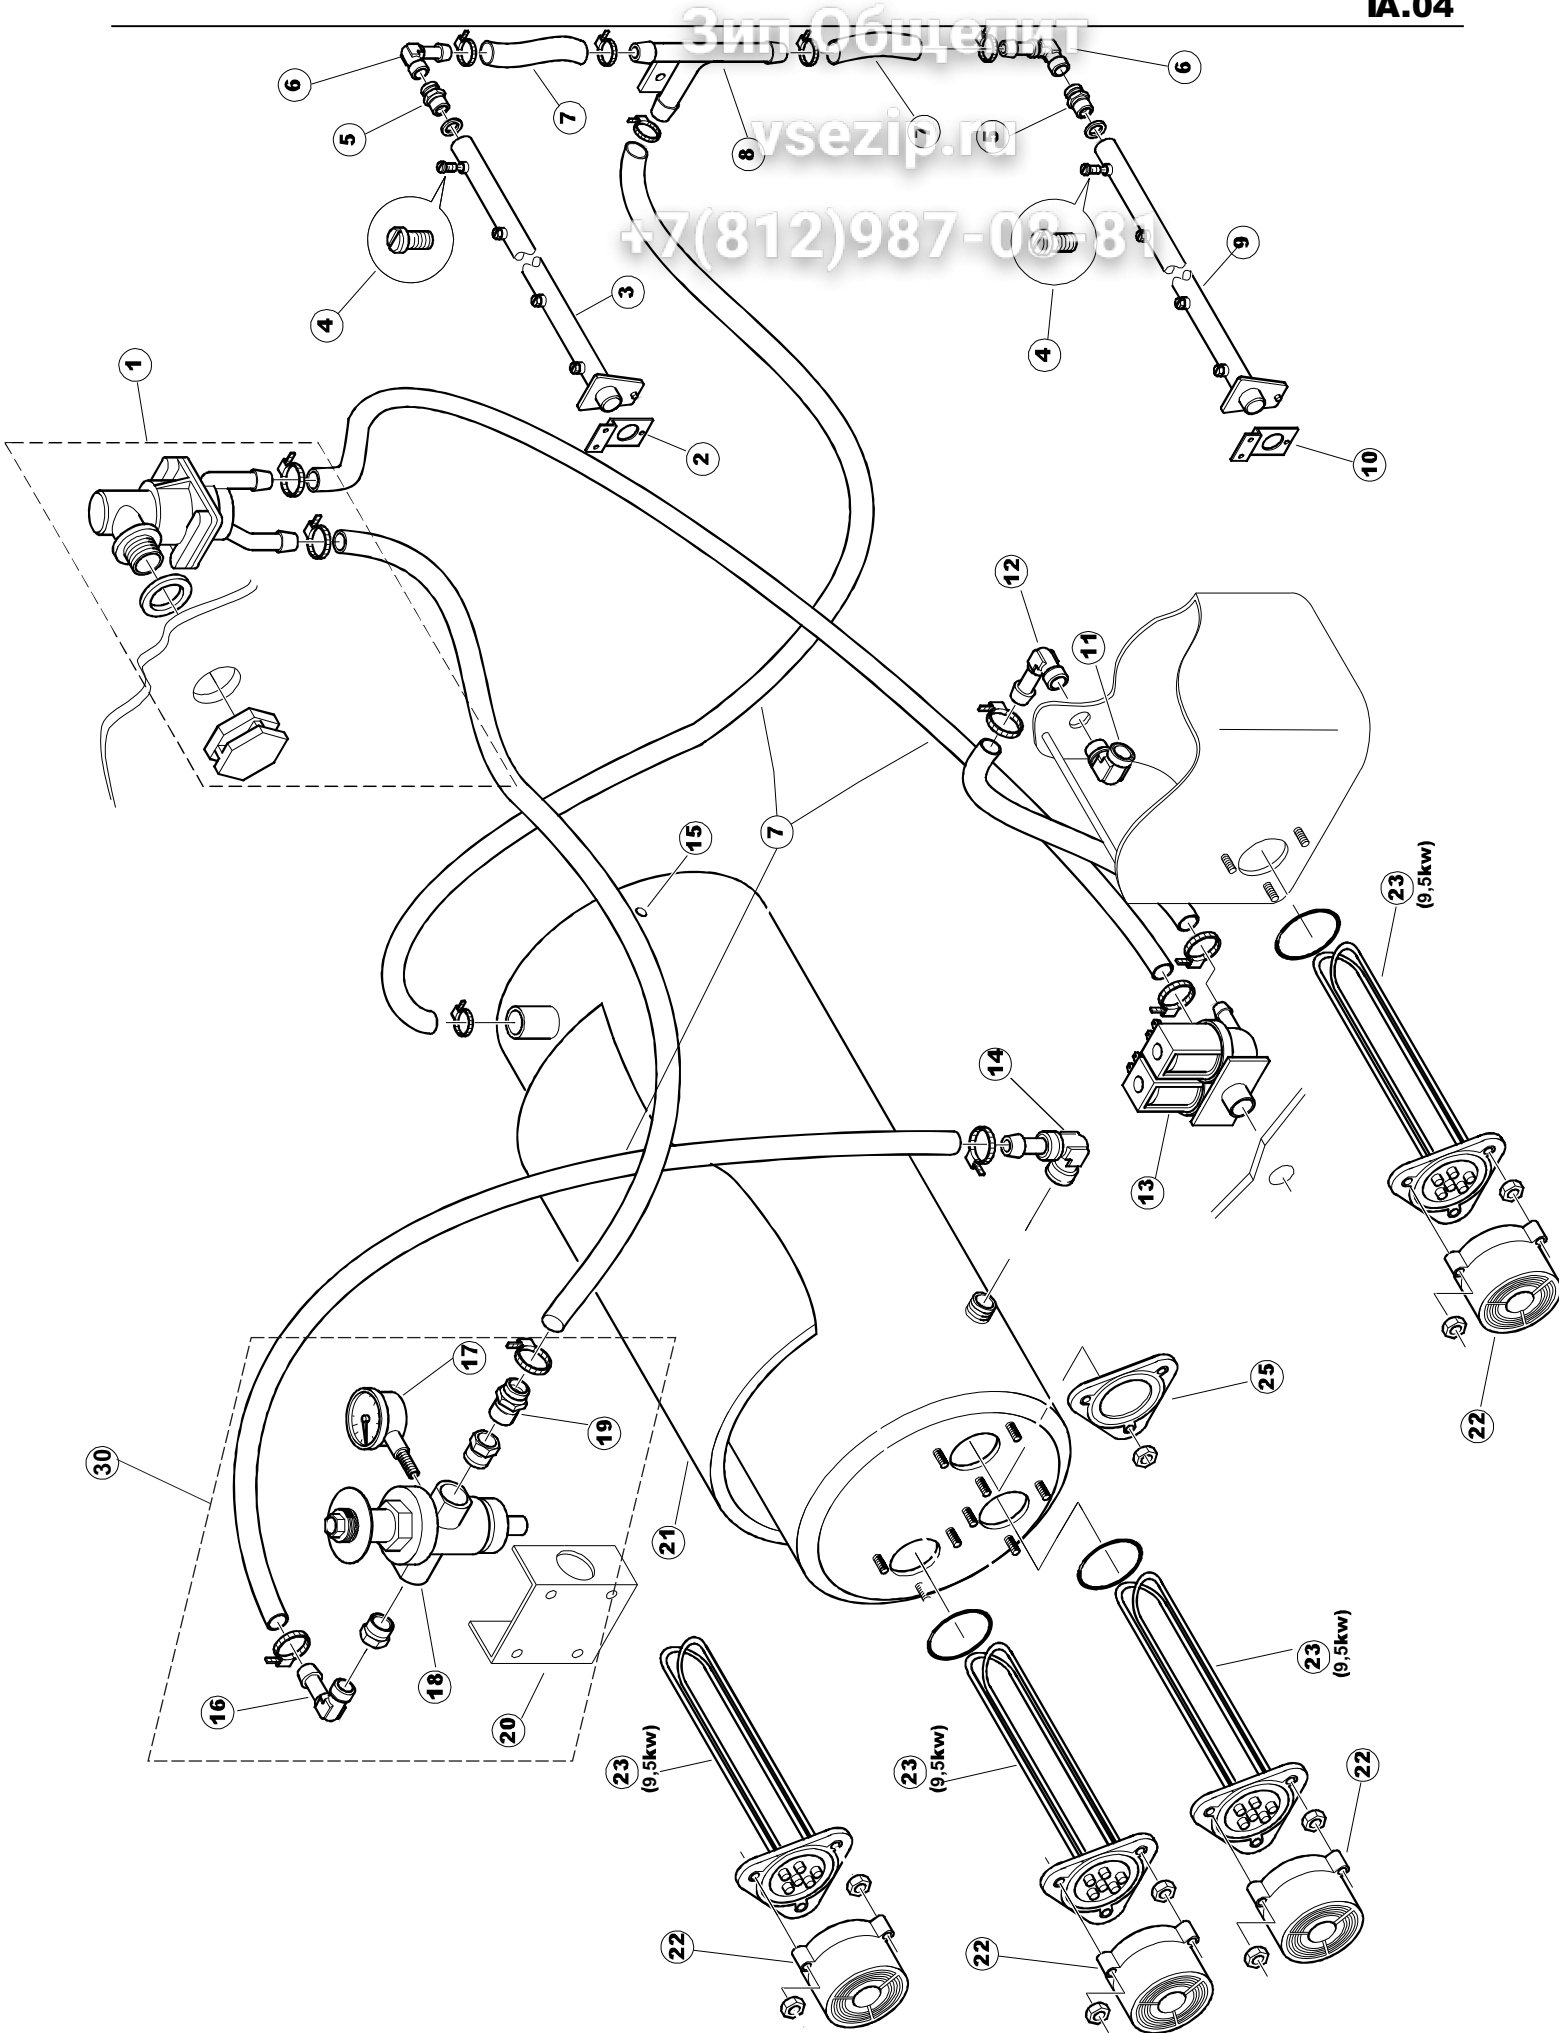

Зип Общепит

vsezip.ru

+7(812)987-08884