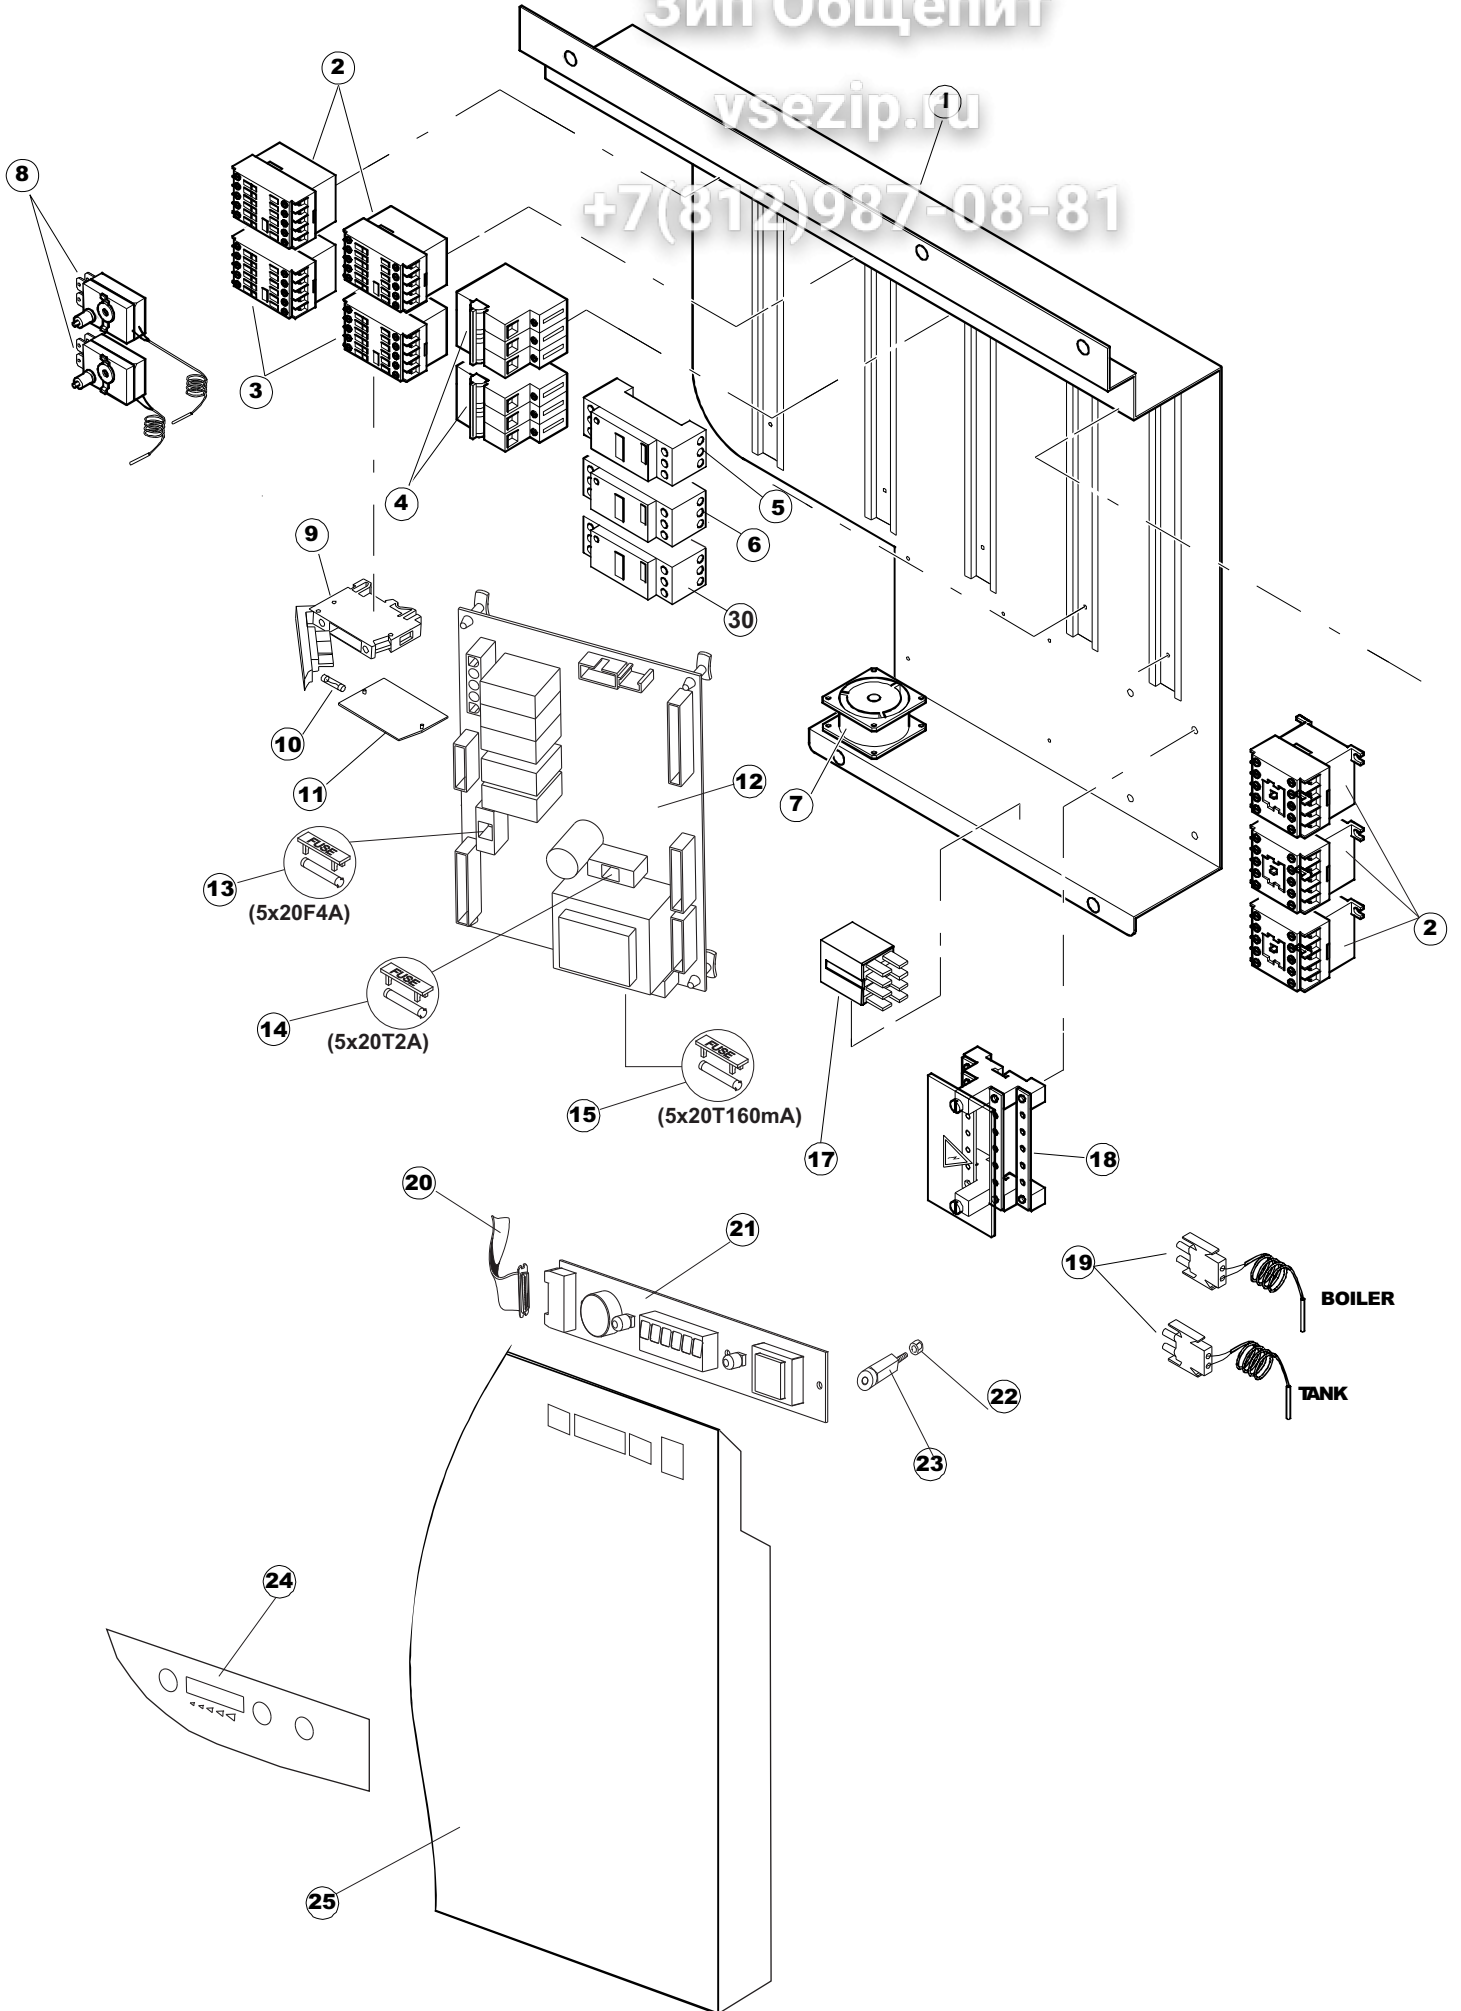

Зип Общепит

ysezip.ru

+7(812)987-08-81