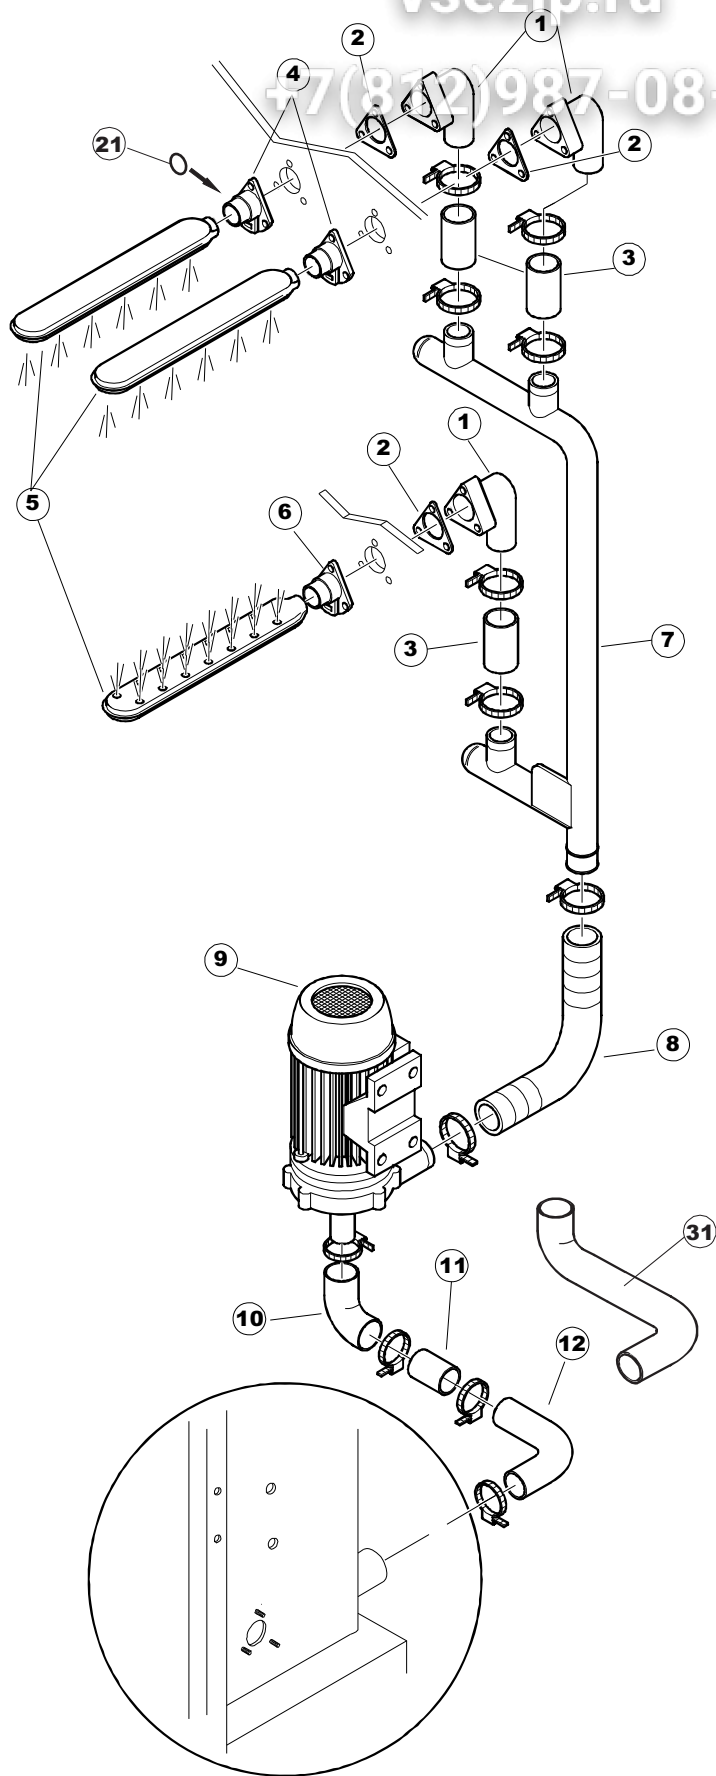

Зип Общепит
vsezip.ru
+7(812)987-0884

Зип Общепит

vsezip.ru

+7(812)987-08-81

422522725

1

Seite	Position	Code	Alter Code	Beschreibung		
1	1	75050		PLATTE, OB. AUSS. FÜR KORBTREPPENMASCHINE FERTIG		
1	2	75035		PANEL OBEREN AUßEN		
1	3	75271		KIT TÜRFEDER GOLD80/RIVER150		
1	4	75225		BOX STÜTZFEDERN TÜR		
1	5	75053		SEITENPANEEL		
1	6	75654		FRONTPANEEL		
1	7	75039		CORNER VERKLEIDUNG RECHTS VORNE		
1	8	75040		PANEL HINTEN RECHTS WINKEL		
1	9	75082		KOMPLETTE TÜR		
1	10	926014	CWM8	MAGNET 8x16x40 + CUST.xDEM201		
1	11	75244		RUECKWAND		
1	12	75041		RUECKWAND		
1	13	75035		PANEL OBEREN AUßEN		
1	14	75043		NICHT IN DER PREIS LISTE		
1	15	75053		SEITENPANEEL		
1	16	75038		RUECKWAND		
1	17	73100		FUESS		
1	18	75226		FEDER-HAKEN		
2	1	75586		BEFESTIGUNGSWINKEL FUER VORHANG - FERTIGTEIL		
2	2	75121		STAB, STÜTZE FÜR VORHANG		
2	3	75120		VORHANG, EINTRITT/AUSTRITT		
2	4	75124		STAB, STÜTZE FÜR MITTL.VORHANG		
2	5	75123		ZWISCHENVORHANG		
2	6	927088	CWM7	MAGNETE PER MICROINTERRUTTORE		
2	7	75095		HEBEL FÜR SPARREGLER/AUTOTIMER KORBTR.		
2	8	75869		CARRELLO TRAINO COMPLETO		
2	9	75073		GRIFF, KORBTRANSPORTM.VERBIND.		
2	10	75870		TELAIO CARRELLO TRAINO PG FINITO		
2	11	486169	REB486169	SCHRAUBE, INOX 4MAX10/4 TBCR-SP		
2	12	75075		KUFEN FÜR KORBTR.		
2	13	75071		ABLAUFVERSCHLUSS		
2	14	75077		BUCHSE, ABLAUFVERSCHLUSS		
2	15	75076		PUFFER, HALTEVORRICHTUNG FÜR KORBTRANSPORTAUT.		
2	16	75310		SCHRAUBE		
2	17	75024		KOMPLETTE FUEHRUNGSSCHIENE FUER KORB-TRANSPORT		
2	18	75058		ROLLE FÜR KORBTR.		
2	19	K75649		KIT		
2	20	75235		ANTRIEBSWELLE KOMPL.		
2	21	K75141		ABSCHLEPPEN OBERE BUCHSE		
2	22	75168		DICHTUNG, FLANSCH, ANTRIEBSWELLE		
2	23	K75057		BUCHSE UNTEREN TRAKTION		
2	24	80871		TUERKONTAKTSCHALTER		
2	25	75427		TANKFILTER		
2	26	75412		TANKFILTER		
2	29	42092	C.42092	FÜHRUNG, ABSAUG.FILTER U70		
2	30	75661		FILTER		
2	31	75864		ÜBERLAUF AUS KUNSTSTOFF		
2	32	143005	SPG10	SCHLAUCH TP 5X11 (CASER/15/NL C4N)		
2	33	926049	DEP45	DRUCKSCHALTER 761999 180-70		
2	34	984005	REB984005	GRUPPO CAMPANA PRESSOST.35/40		
2	35	CGR4131NT		O-RING 4131 SCHWARZE SCHRAUBE SH.70		
2	36	75142		BUCHSE, UNTEN KORBTR.		