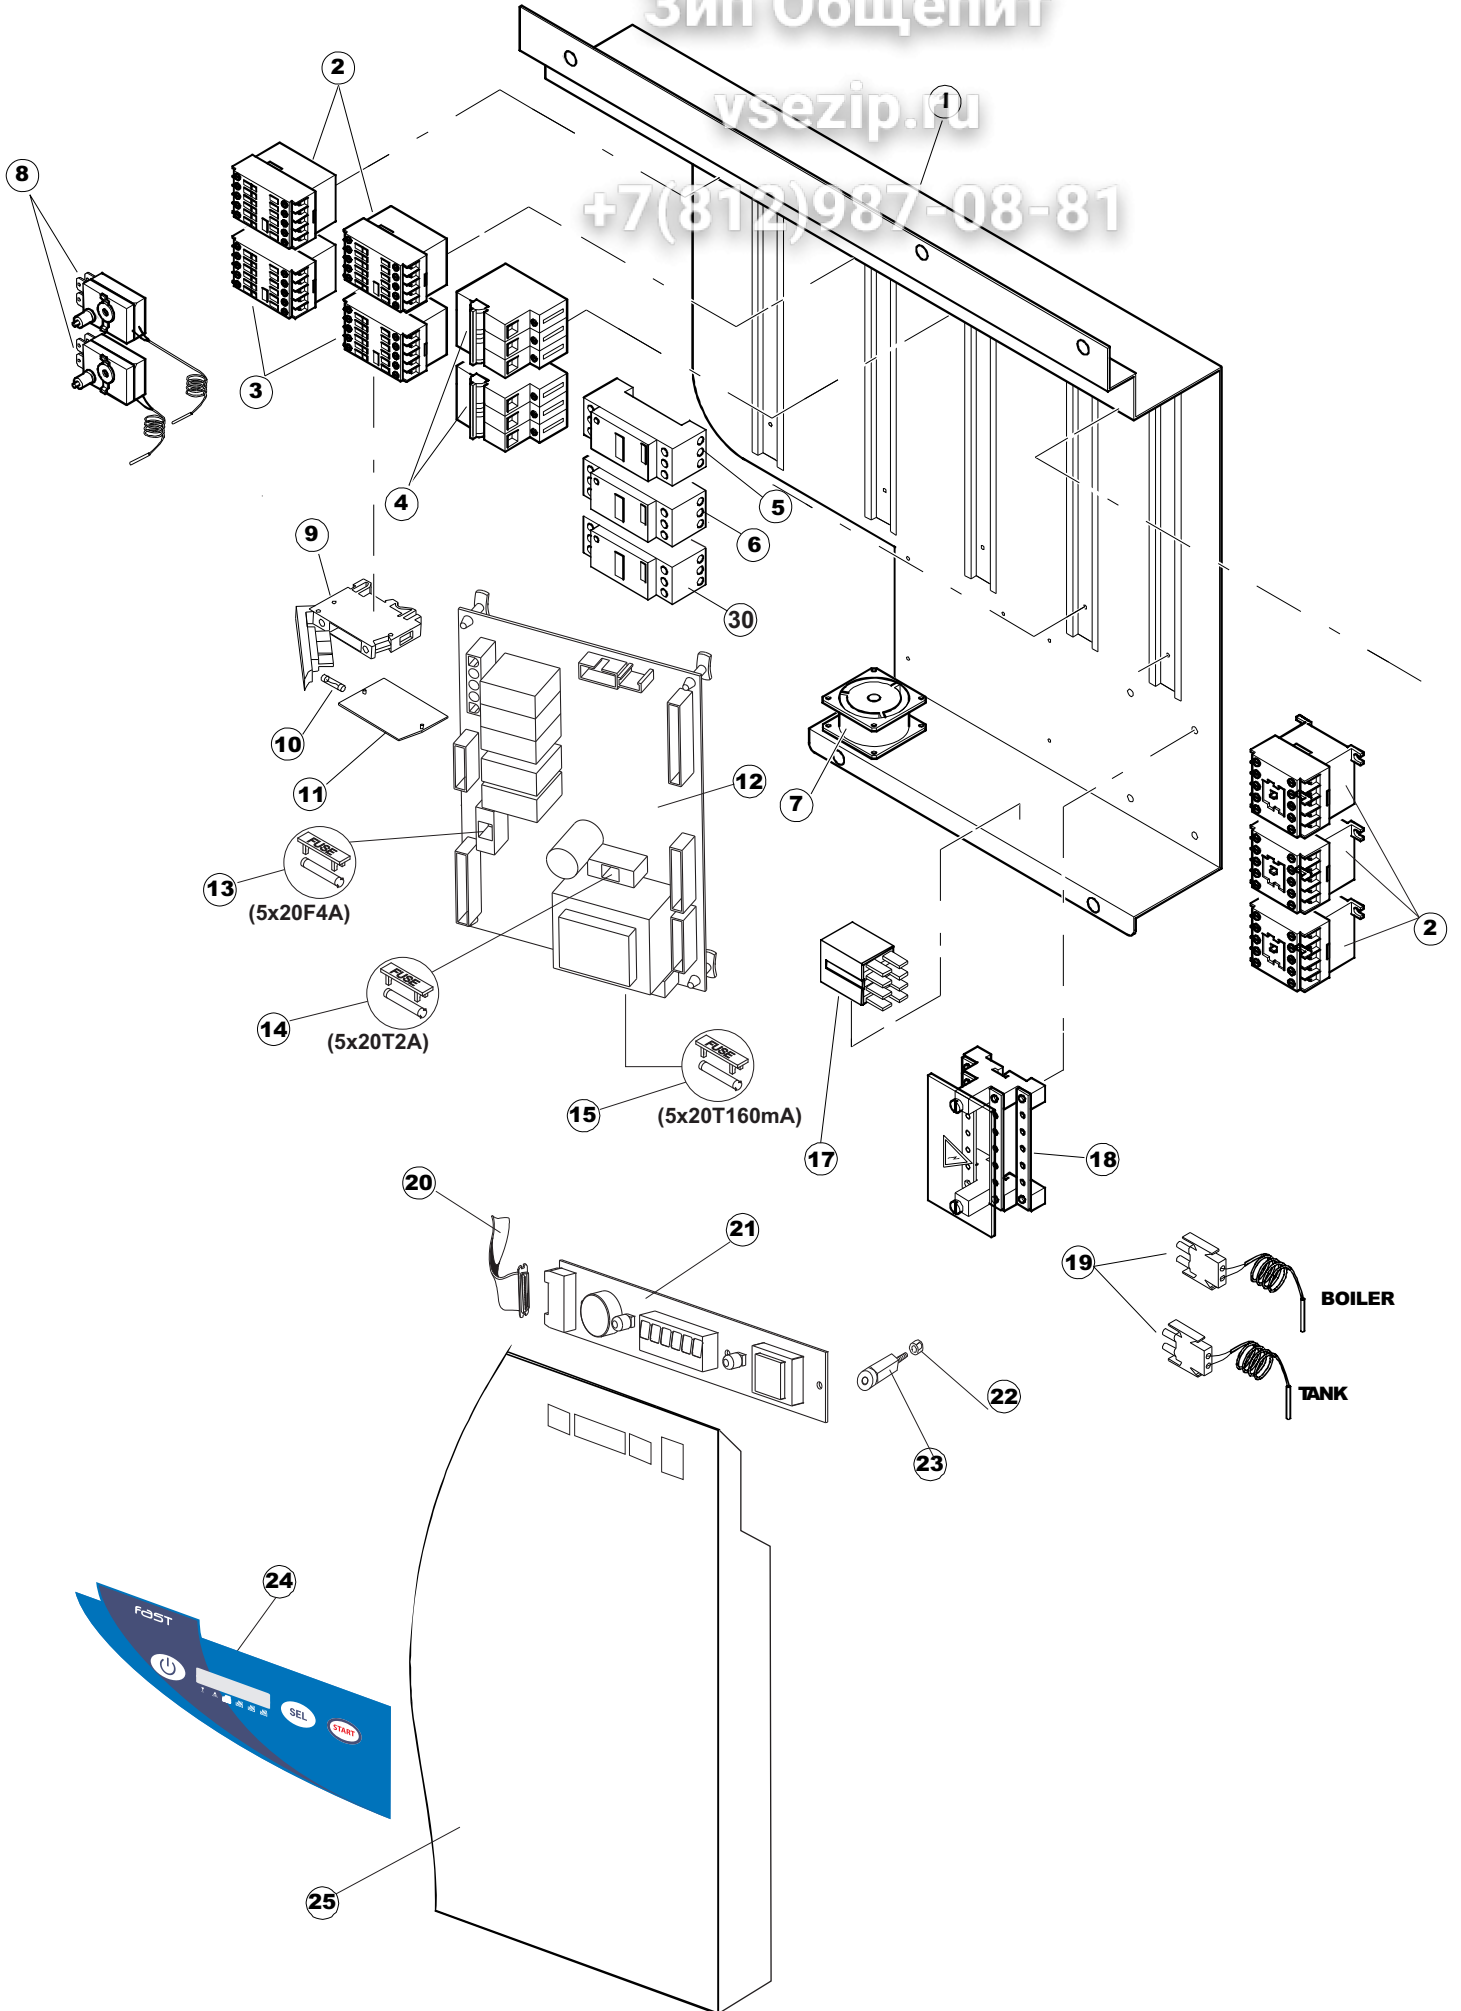

Зип Общепит
vsezip.ru
+7(812)987-0884

Зип Общепит

vsezip.ru

+7(812)987-08-81

422522725

1

Seite	Position	Code	Alter Code	Beschreibung		
1	1	75050		PLATTE, OB. AUSS. FÜR KORBTREPPENMASCHINE FERTIG		
1	2	75035		PANEL OBEREN AUßEN		
1	3	75271		KIT TÜRFEDER GOLD80/RIVER150		
1	4	75225		BOX STÜTZFEDERN TÜR		
1	5	75053		SEITENPANEEL		
1	6	75654		FRONTPANEEL		
1	7	75039		CORNER VERKLEIDUNG RECHTS VORNE		
1	8	75040		PANEL HINTEN RECHTS WINKEL		
1	9	75082		KOMPLETTE TÜR		
1	10	926014	CWM8	MAGNET 8x16x40 + CUST.xDEM201		
1	11	75244		RUECKWAND		
1	12	75041		RUECKWAND		
1	13	75035		PANEL OBEREN AUßEN		
1	14	75043		NICHT IN DER PREIS LISTE		
1	15	75053		SEITENPANEEL		
1	16	75038		RUECKWAND		
1	17	73100		FUESS		
1	18	75226		FEDER-HAKEN		
2	1	75586		BEFESTIGUNGSWINKEL FUER VORHANG - FERTIGTEIL		
2	2	75121		STAB, STÜTZE FÜR VORHANG		
2	3	75120		VORHANG, EINTRITT/AUSTRITT		
2	4	75124		STAB, STÜTZE FÜR MITTL.VORHANG		
2	5	75123		ZWISCHENVORHANG		
2	6	927088	CWM7	MAGNETE PER MICROINTERRUTTORE		
2	7	75095		HEBEL FÜR SPARREGLER/AUTOTIMER KORBTR.		
2	8	75869		CARRELLO TRAINO COMPLETO		
2	9	75073		GRIFF, KORBTRANSPORTM.VERBIND.		
2	10	75870		TELAIO CARRELLO TRAINO PG FINITO		
2	11	486169	REB486169	SCHRAUBE, INOX 4MAX10/4 TBCR-SP		
2	12	75075		KUFEN FÜR KORBTR.		
2	13	75071		ABLAUFVERSCHLUSS		
2	14	75077		BUCHSE, ABLAUFVERSCHLUSS		
2	15	75076		PUFFER, HALTEVORRICHTUNG FÜR KORBTRANSPORTAUT.		
2	16	75310		SCHRAUBE		
2	17	75024		KOMPLETTE FUEHRUNGSSCHIENE FUER KORB-TRANSPORT		
2	18	75058		ROLLE FÜR KORBTR.		
2	19	K75649		KIT		
2	20	75235		ANTRIEBSWELLE KOMPL.		
2	21	K75141		ABSCHLEPPEN OBERE BUCHSE		
2	22	75168		DICHTUNG, FLANSCH, ANTRIEBSWELLE		
2	23	K75057		BUCHSE UNTEREN TRAKTION		
2	24	80871		TUERKONTAKTSCHALTER		
2	25	75427		TANKFILTER		
2	26	75412		TANKFILTER		
2	29	42092	C.42092	FÜHRUNG, ABSAUG.FILTER U70		
2	30	75661		FILTER		
2	31	75864		ÜBERLAUF AUS KUNSTSTOFF		
2	32	143005	SPG10	SCHLAUCH TP 5X11 (CASER/15/NL C4N)		
2	33	926049	DEP45	DRUCKSCHALTER 761999 180-70		
2	34	984005	REB984005	GRUPPO CAMPANA PRESSOST.35/40		
2	35	CGR4131NT		O-RING 4131 SCHWARZE SCHRAUBE SH.70		
2	36	75142		BUCHSE, UNTEN KORBTR.		