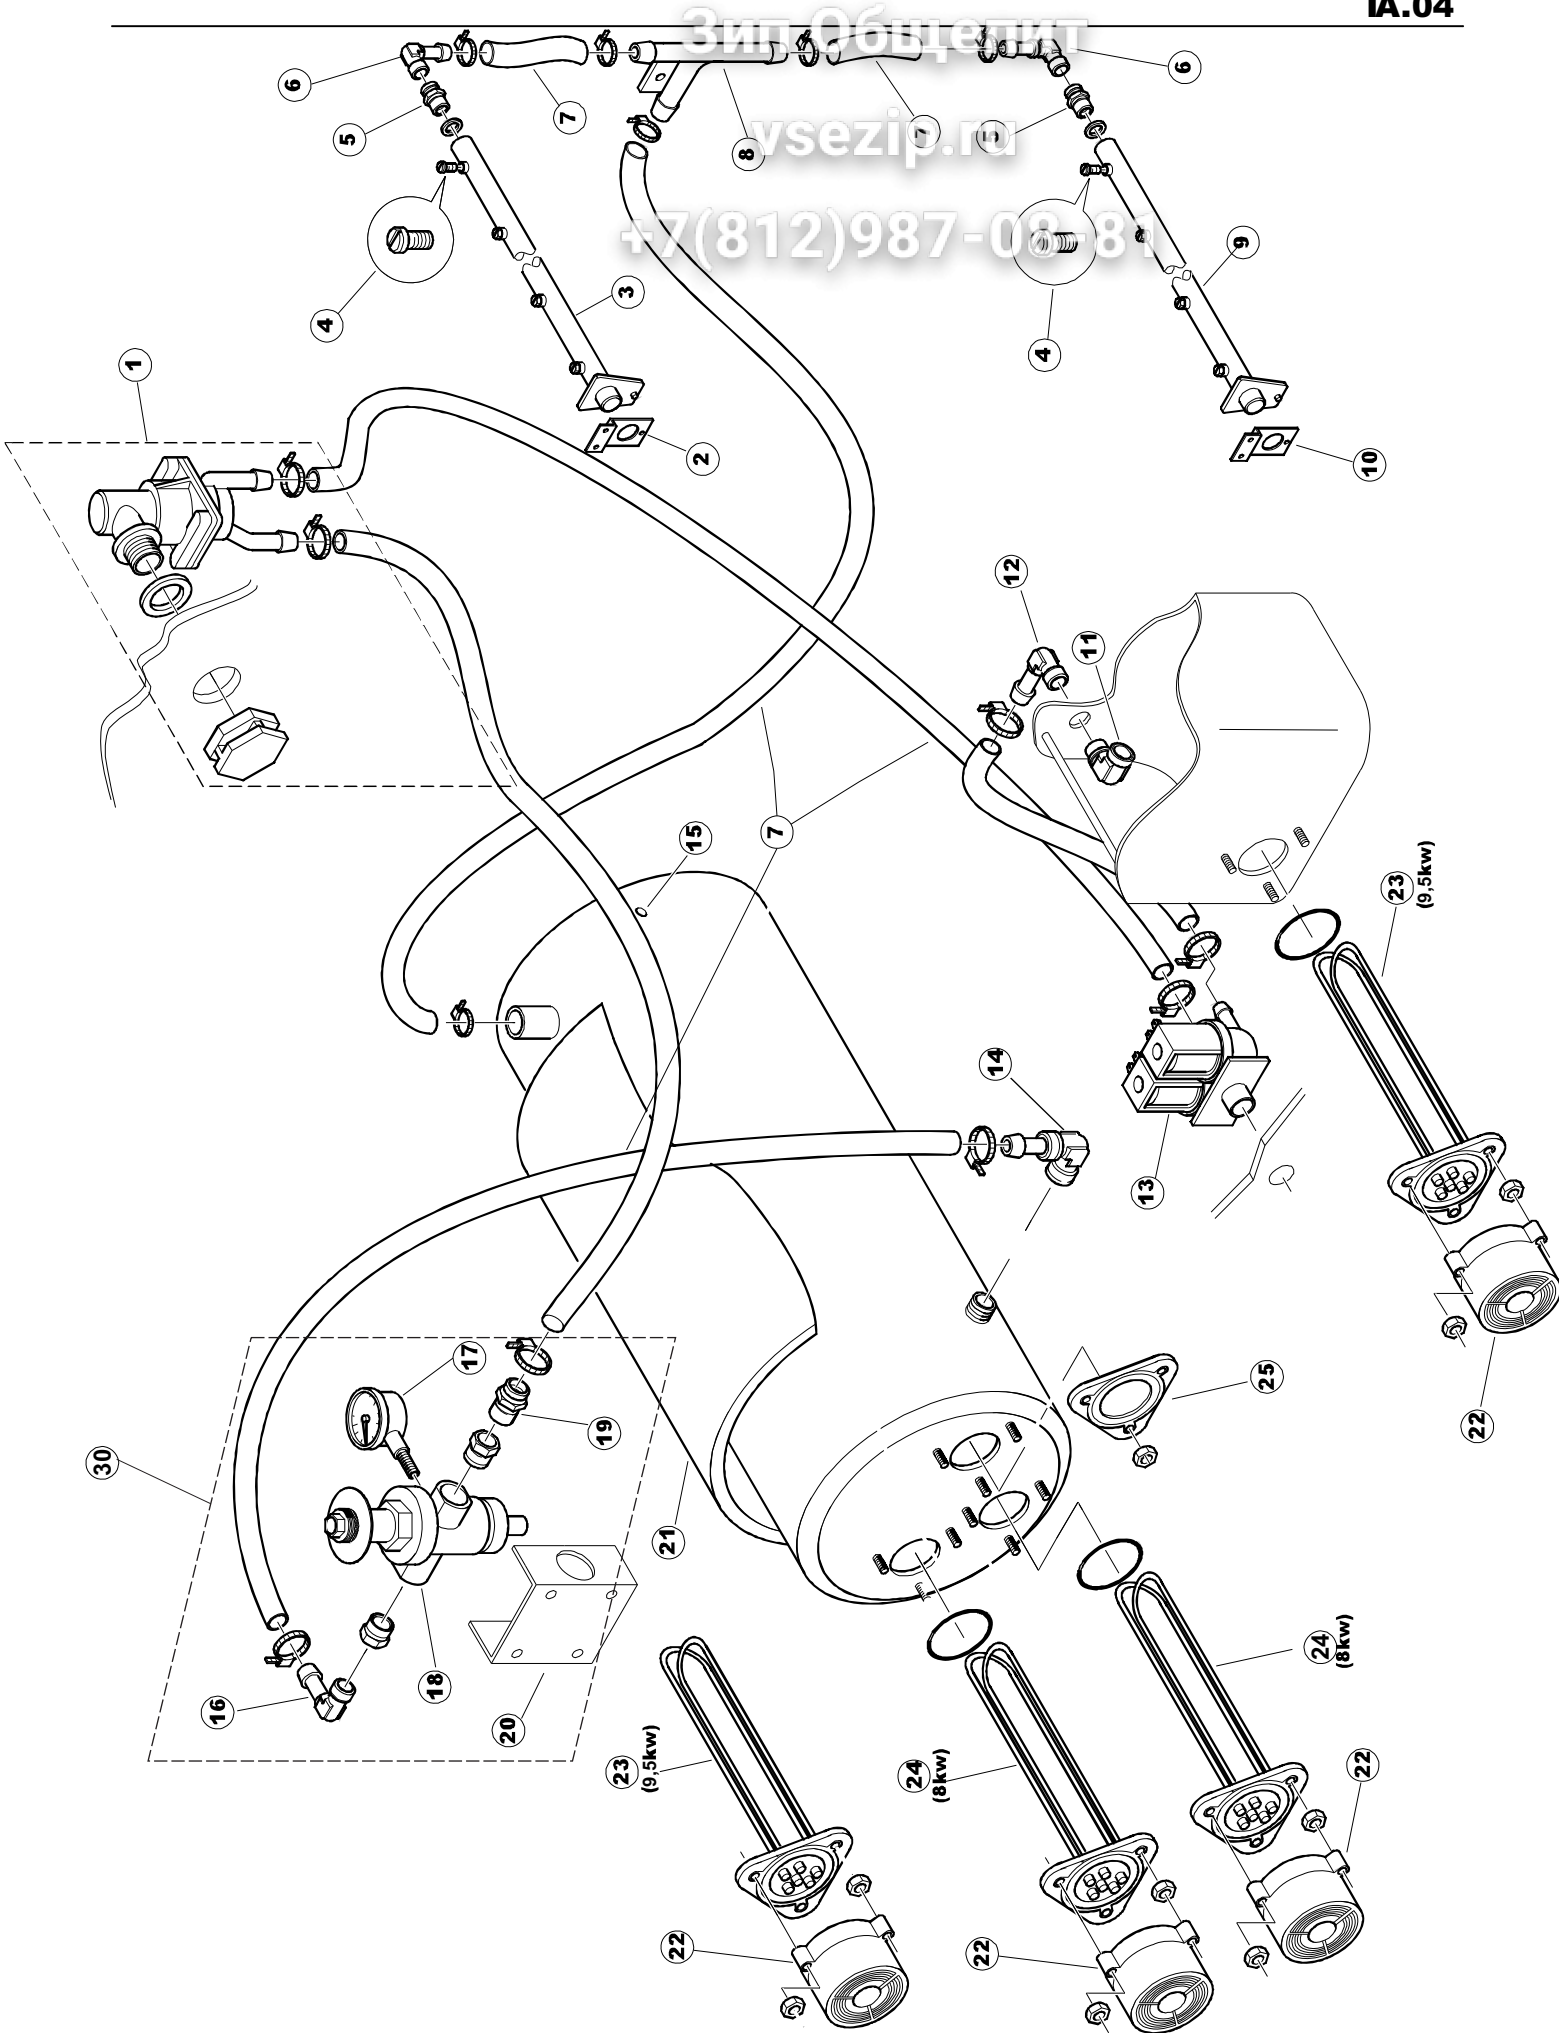

Зип Общепит
vsezip.ru
+7(812)987-0884

Зип Общепит

vsezip.ru

+7(812)987-08-81

422522725

1

Seite	Position	Code	Alter Code	Beschreibung		
1	1	75050		PLATTE, OB. AUSS. FÜR KORBTREPPENMASCHINE FERTIG		
1	2	75035		PANEL OBEREN AUßEN		
1	3	75271		KIT TÜRFEDER GOLD80/RIVER150		
1	4	75225		BOX STÜTZFEDERN TÜR		
1	5	75053		SEITENPANEEL		
1	6	75654		FRONTPANEEL		
1	7	75039		CORNER VERKLEIDUNG RECHTS VORNE		
1	8	75040		PANEL HINTEN RECHTS WINKEL		
1	9	75082		KOMPLETTE TÜR		
1	10	926014	CWM8	MAGNET 8x16x40 + CUST.xDEM201		
1	11	75244		RUECKWAND		
1	12	75041		RUECKWAND		
1	13	75035		PANEL OBEREN AUßEN		
1	14	75043		NICHT IN DER PREIS LISTE		
1	15	75053		SEITENPANEEL		
1	16	75038		RUECKWAND		
1	17	73100		FUESS		
1	18	75226		FEDER-HAKEN		
2	1	75586		BEFESTIGUNGSWINKEL FUER VORHANG - FERTIGTEIL		
2	2	75121		STAB, STÜTZE FÜR VORHANG		
2	3	75120		VORHANG, EINTRITT/AUSTRITT		
2	4	75124		STAB, STÜTZE FÜR MITTL.VORHANG		
2	5	75123		ZWISCHENVORHANG		
2	6	927088	CWM7	MAGNETE PER MICROINTERRUTTORE		
2	7	75095		HEBEL FÜR SPARREGLER/AUTOTIMER KORBTR.		
2	8	75869		CARRELLO TRAINO COMPLETO		
2	9	75073		GRIFF, KORBTRANSPORTM.VERBIND.		
2	10	75870		TELAIO CARRELLO TRAINO PG FINITO		
2	11	486169	REB486169	SCHRAUBE, INOX 4MAX10/4 TBCR-SP		
2	12	75075		KUFEN FÜR KORBTR.		
2	13	75071		ABLAUFVERSCHLUSS		
2	14	75077		BUCHSE, ABLAUFVERSCHLUSS		
2	15	75076		PUFFER, HALTEVORRICHTUNG FÜR KORBTRANSPORTAUT.		
2	16	75310		SCHRAUBE		
2	17	75024		KOMPLETTE FUEHRUNGSSCHIENE FUER KORB-TRANSPORT		
2	18	75058		ROLLE FÜR KORBTR.		
2	19	K75649		KIT		
2	20	75235		ANTRIEBSWELLE KOMPL.		
2	21	K75141		ABSCHLEPPEN OBERE BUCHSE		
2	22	75168		DICHTUNG, FLANSCH, ANTRIEBSWELLE		
2	23	K75057		BUCHSE UNTEREN TRAKTION		
2	24	80871		TUERKONTAKTSCHALTER		
2	25	75427		TANKFILTER		
2	26	75412		TANKFILTER		
2	29	42092	C.42092	FÜHRUNG, ABSAUG.FILTER U70		
2	30	75661		FILTER		
2	31	75864		ÜBERLAUF AUS KUNSTSTOFF		
2	32	143005	SPG10	SCHLAUCH TP 5X11 (CASER/15/NL C4N)		
2	33	926049	DEP45	DRUCKSCHALTER 761999 180-70		
2	34	984005	REB984005	GRUPPO CAMPANA PRESSOST.35/40		
2	35	CGR4131NT		O-RING 4131 SCHWARZE SCHRAUBE SH.70		
2	36	75142		BUCHSE, UNTEN KORBTR.		