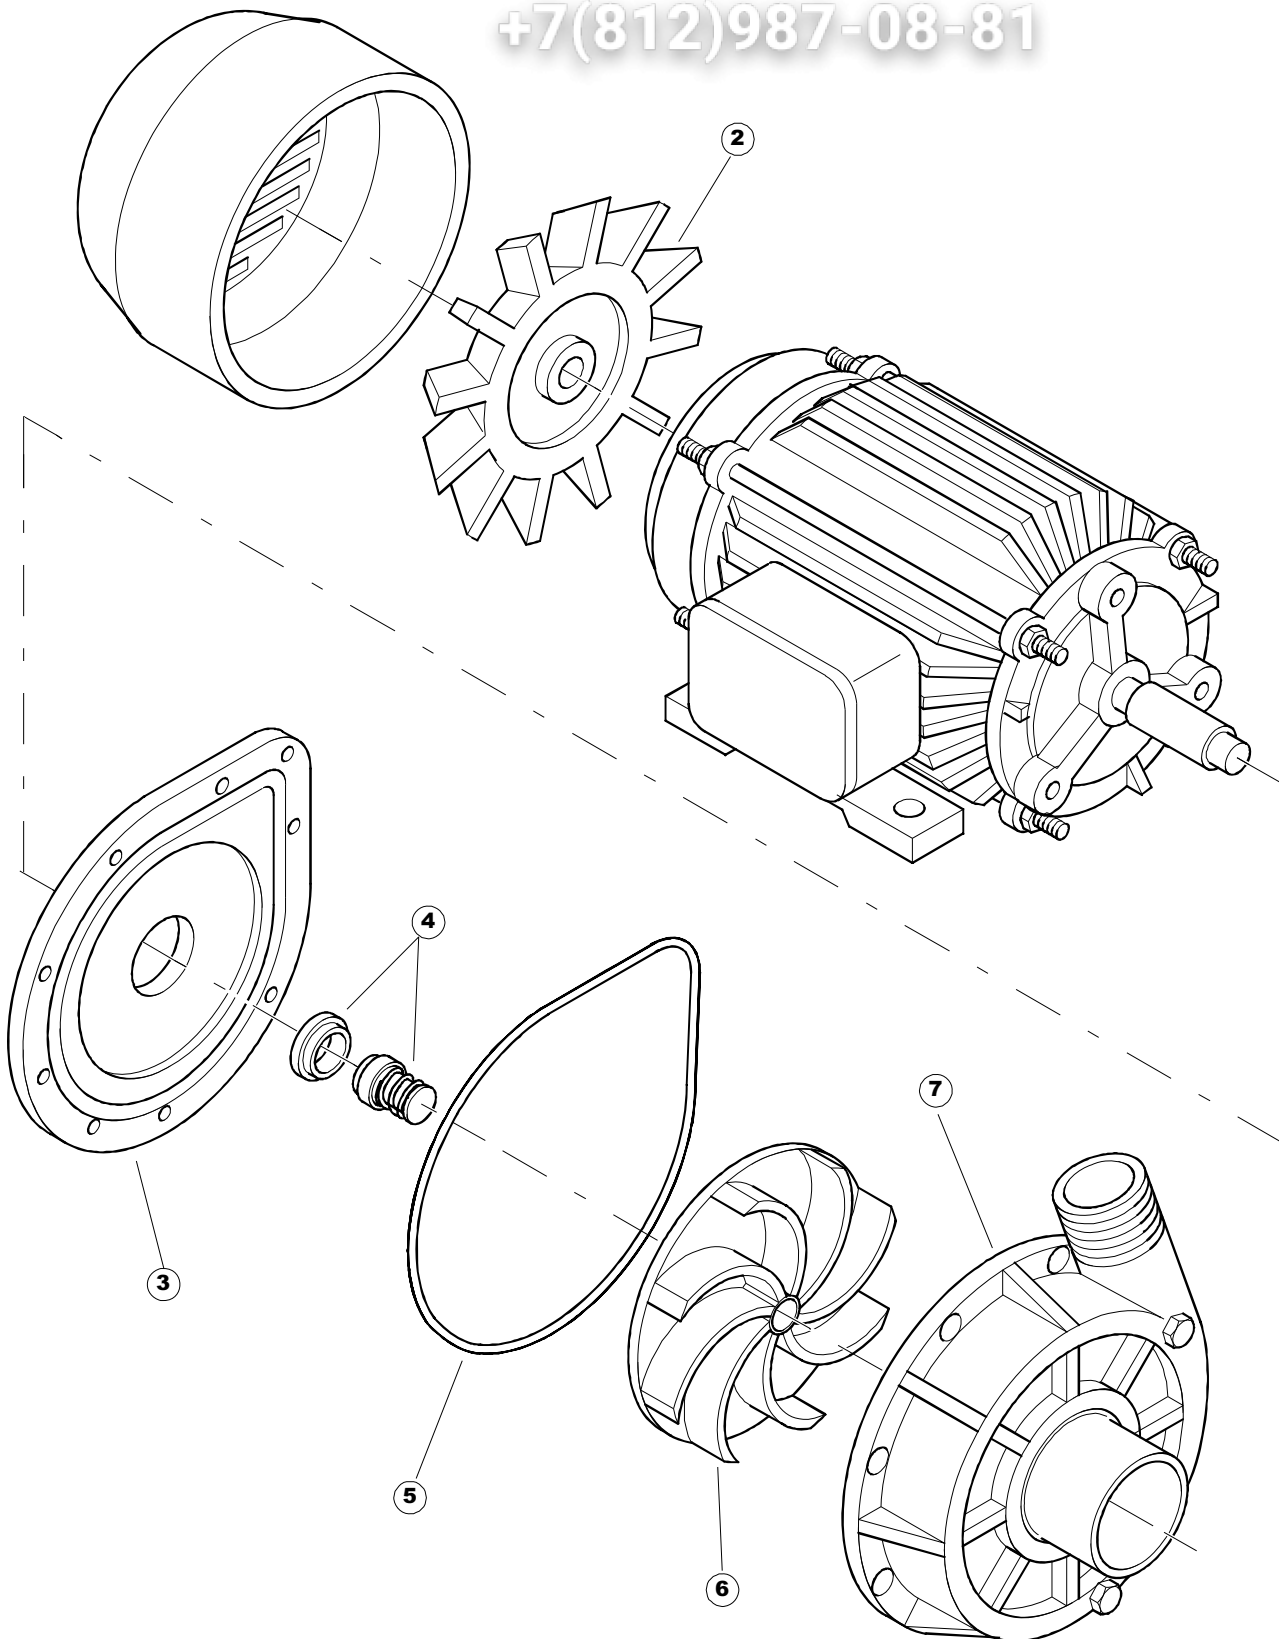

Зип Общепит
vsezip.ru
+7(812)987-0884

Зип Общепит

vsezip.ru

+7(812)987-08-81

422522725

1

Seite	Position	Code	Alter Code	Beschreibung		
1	1	75050		PLATTE, OB. AUSS. FÜR KORBTREPPENMASCHINE FERTIG		
1	2	75035		PANEL OBEREN AUßEN		
1	3	75271		KIT TÜRFEDER GOLD80/RIVER150		
1	4	75225		BOX STÜTZFEDERN TÜR		
1	5	75053		SEITENPANEEL		
1	6	75654		FRONTPANEEL		
1	7	75039		CORNER VERKLEIDUNG RECHTS VORNE		
1	8	75040		PANEL HINTEN RECHTS WINKEL		
1	9	75082		KOMPLETTE TÜR		
1	10	926014	CWM8	MAGNET 8x16x40 + CUST.xDEM201		
1	11	75244		RUECKWAND		
1	12	75041		RUECKWAND		
1	13	75035		PANEL OBEREN AUßEN		
1	14	75043		NICHT IN DER PREIS LISTE		
1	15	75053		SEITENPANEEL		
1	16	75038		RUECKWAND		
1	17	73100		FUESS		
1	18	75226		FEDER-HAKEN		
2	1	75586		BEFESTIGUNGSWINKEL FUER VORHANG - FERTIGTEIL		
2	2	75121		STAB, STÜTZE FÜR VORHANG		
2	3	75120		VORHANG, EINTRITT/AUSTRITT		
2	4	75124		STAB, STÜTZE FÜR MITTL.VORHANG		
2	5	75123		ZWISCHENVORHANG		
2	6	927088	CWM7	MAGNETE PER MICROINTERRUTTORE		
2	7	75095		HEBEL FÜR SPARREGLER/AUTOTIMER KORBTR.		
2	8	75869		CARRELLO TRAINO COMPLETO		
2	9	75073		GRIFF, KORBTRANSPORTM.VERBIND.		
2	10	75870		TELAIO CARRELLO TRAINO PG FINITO		
2	11	486169	REB486169	SCHRAUBE, INOX 4MAX10/4 TBCR-SP		
2	12	75075		KUFEN FÜR KORBTR.		
2	13	75071		ABLAUFVERSCHLUSS		
2	14	75077		BUCHSE, ABLAUFVERSCHLUSS		
2	15	75076		PUFFER, HALTEVORRICHTUNG FÜR KORBTRANSPORTAUT.		
2	16	75310		SCHRAUBE		
2	17	75024		KOMPLETTE FUEHRUNGSSCHIENE FUER KORB-TRANSPORT		
2	18	75058		ROLLE FÜR KORBTR.		
2	19	K75649		KIT		
2	20	75235		ANTRIEBSWELLE KOMPL.		
2	21	K75141		ABSCHLEPPEN OBERE BUCHSE		
2	22	75168		DICHTUNG, FLANSCH, ANTRIEBSWELLE		
2	23	K75057		BUCHSE UNTEREN TRAKTION		
2	24	80871		TUERKONTAKTSCHALTER		
2	25	75427		TANKFILTER		
2	26	75412		TANKFILTER		
2	29	42092	C.42092	FÜHRUNG, ABSAUG.FILTER U70		
2	30	75661		FILTER		
2	31	75864		ÜBERLAUF AUS KUNSTSTOFF		
2	32	143005	SPG10	SCHLAUCH TP 5X11 (CASER/15/NL C4N)		
2	33	926049	DEP45	DRUCKSCHALTER 761999 180-70		
2	34	984005	REB984005	GRUPPO CAMPANA PRESSOST.35/40		
2	35	CGR4131NT		O-RING 4131 SCHWARZE SCHRAUBE SH.70		
2	36	75142		BUCHSE, UNTEN KORBTR.		