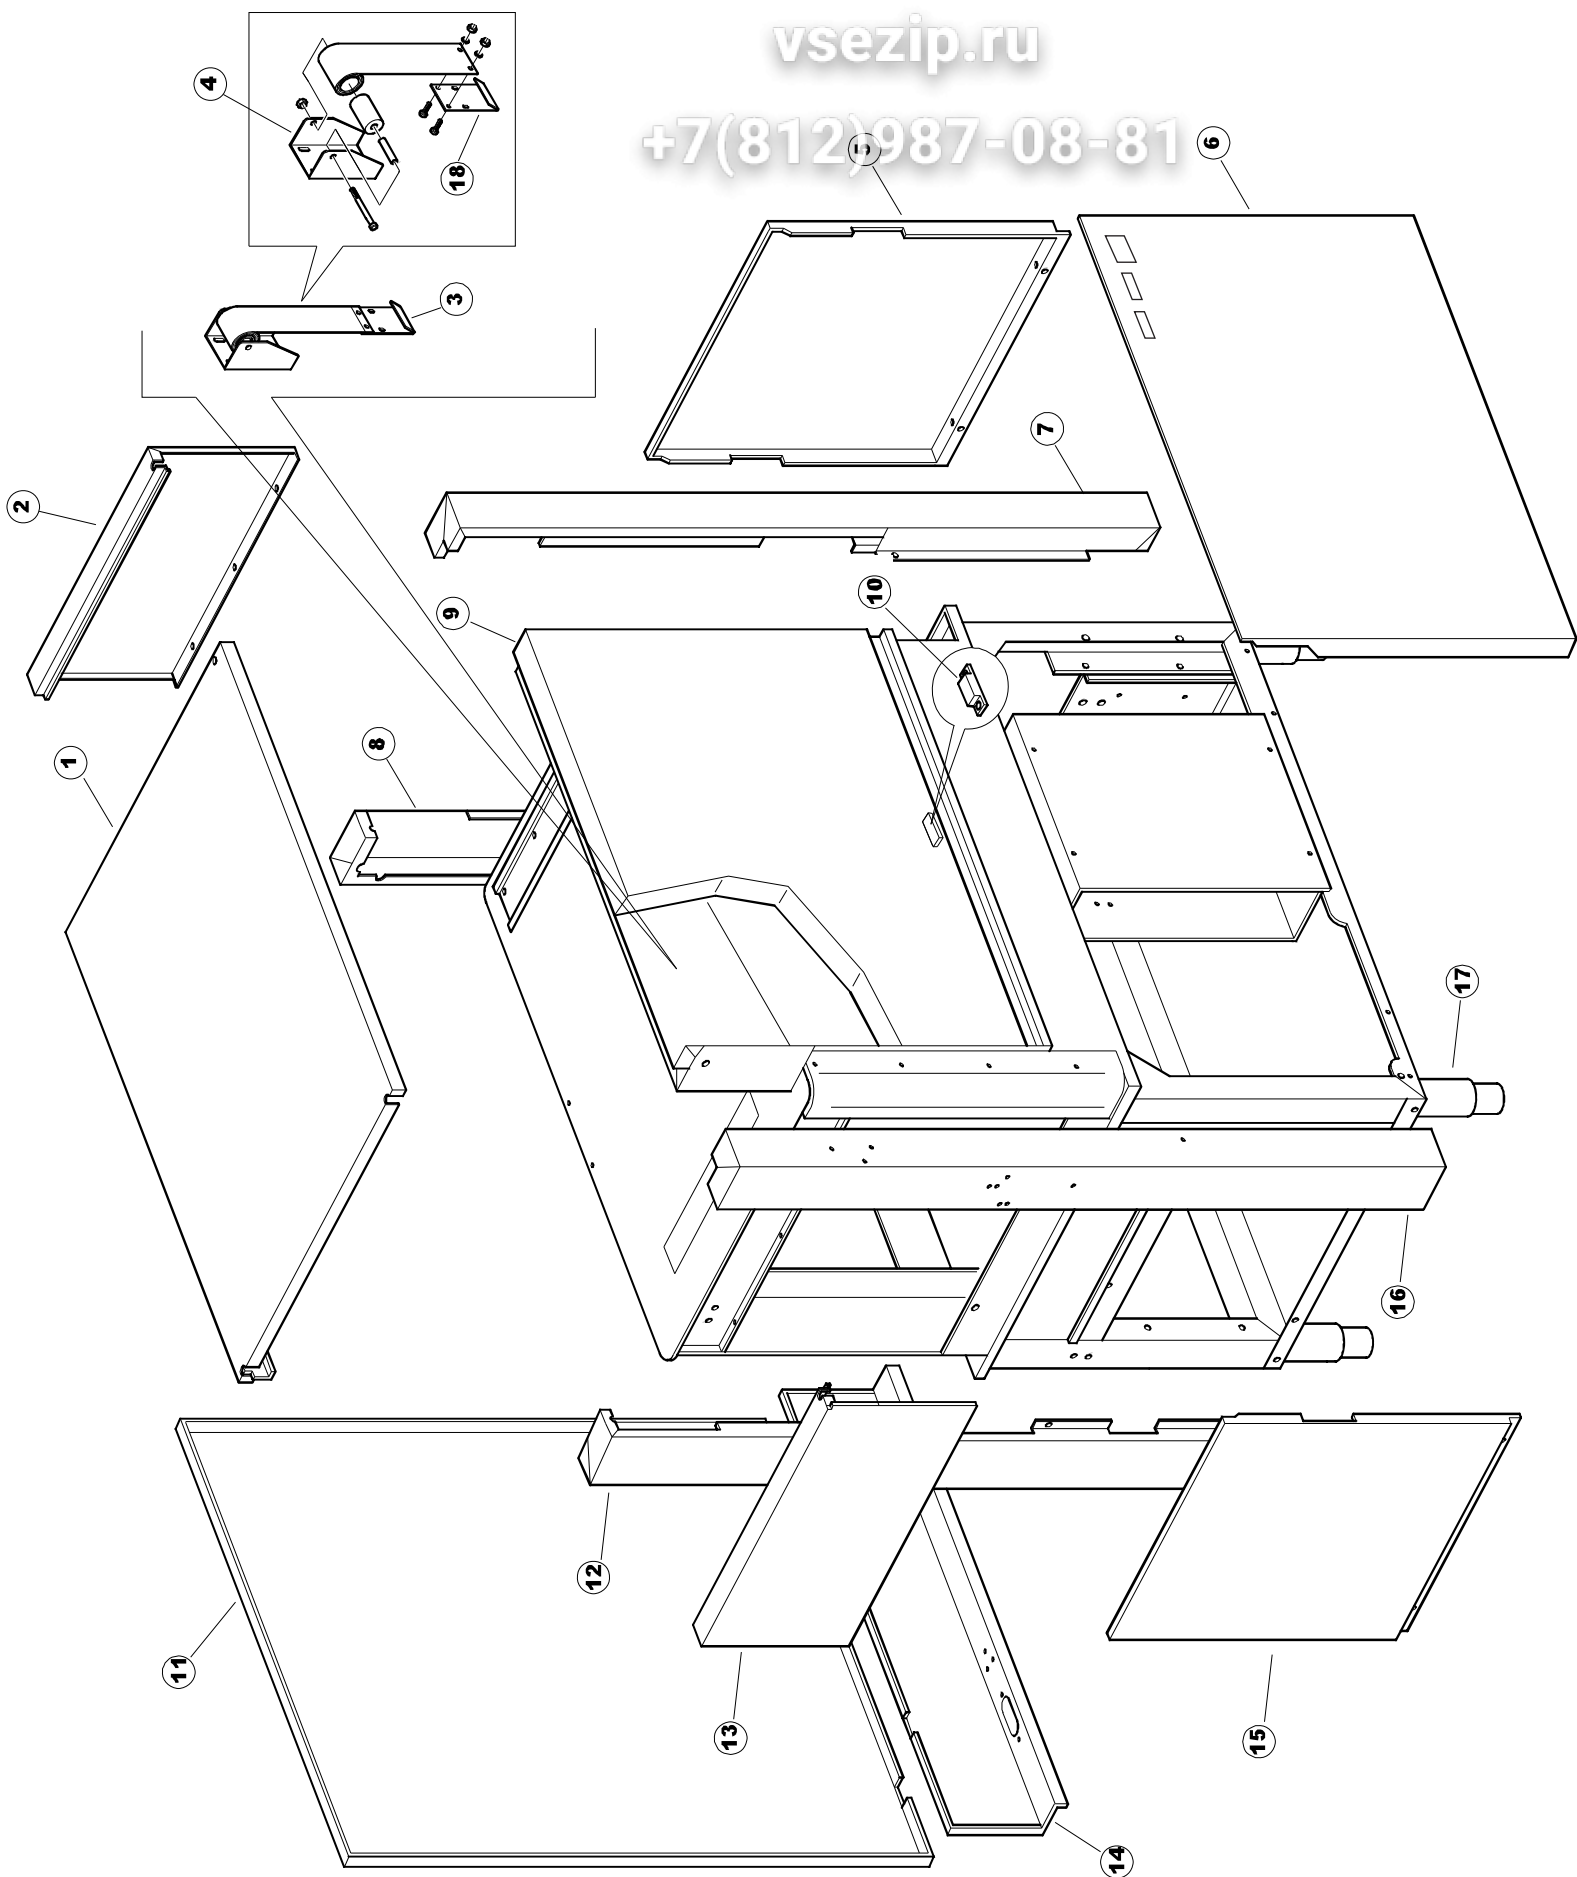

Зип Общепит

vsezip.ru

+7(812)987-08-81