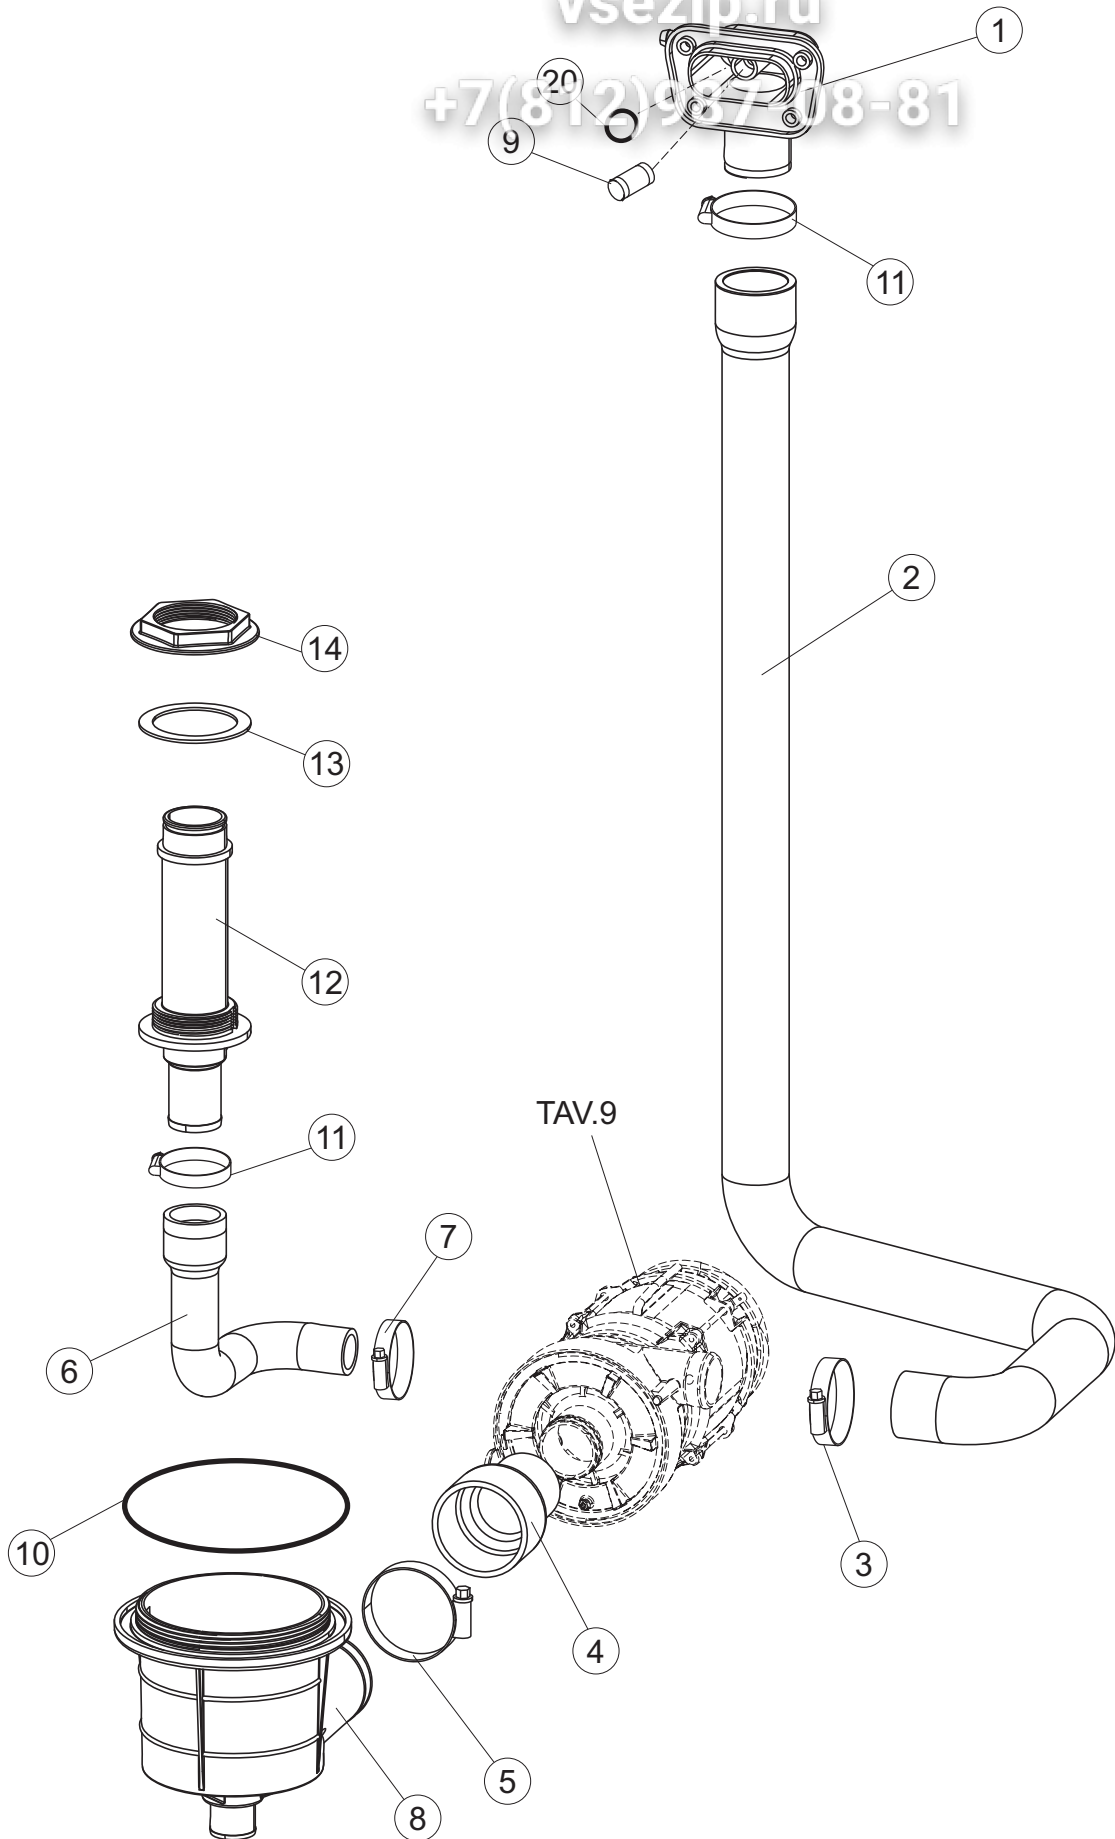

6 Zip-Общепит

vsezip.ru

+7(812)987708-81