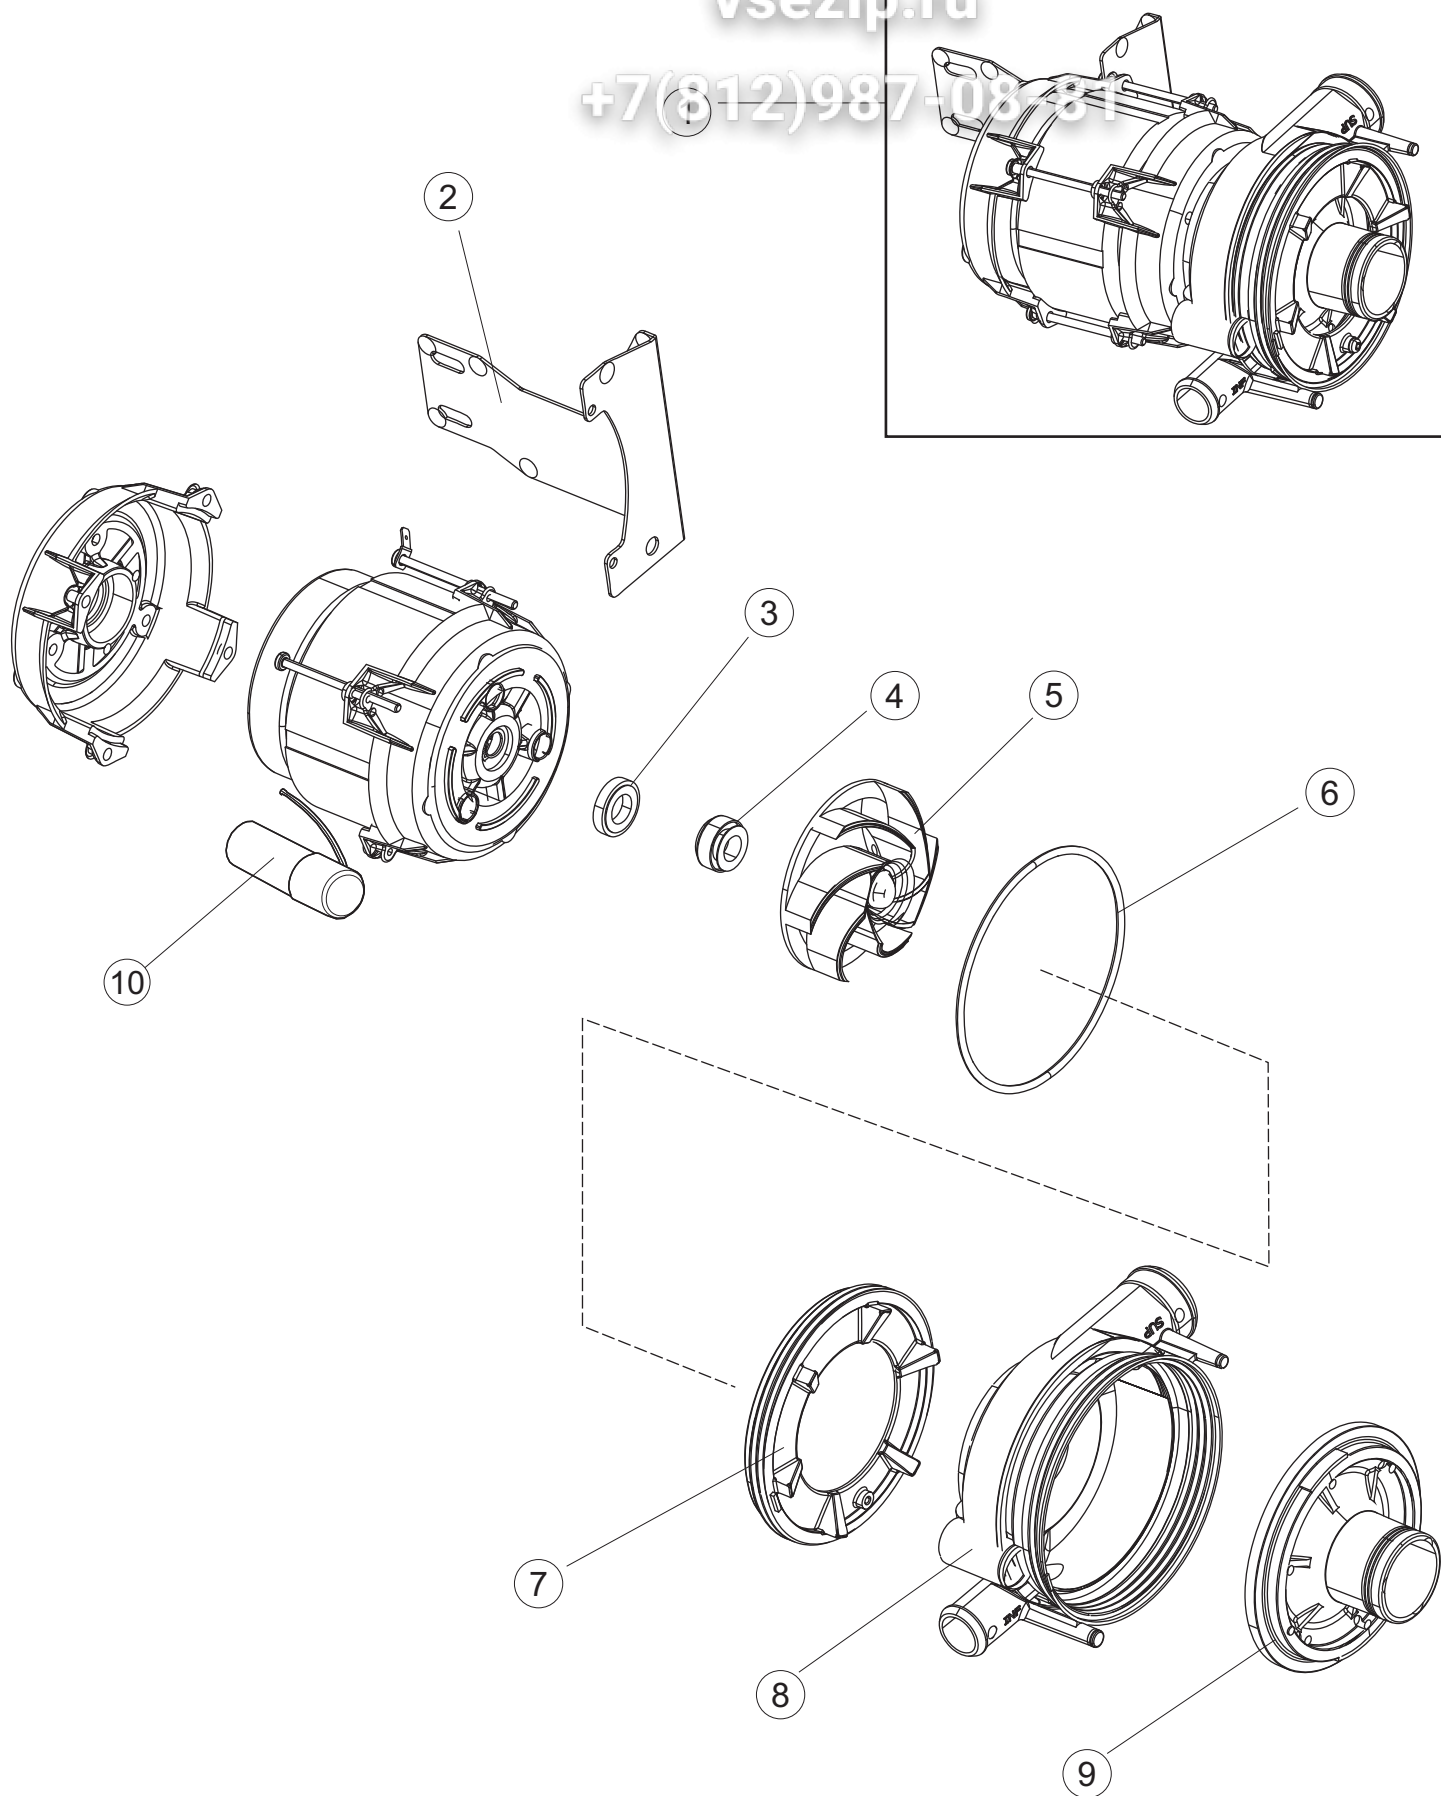

+7(812)987-08-81

Seite	Position	Code	Alter Code	Beschreibung
1	1	73849		NICHT IN DER PREIS LISTE
1	2	927088	CWM7	MAGNETE PER MICROINTERRUTTORE
1	3	73039		HAUBE ISOLIERT
1	4	70210		FERMO LEVA DX CAPP (RAL5015)
1	5	70211		FERMO LEVA SX CAPP (RAL5015)
1	7	70094		ROHR
1	8	73120		HANDGRIFF
1	9	70192		UNTERSTÜTZUNG
1	10	70208		LEVA SX CAPP (RAL7040)
1	11	70209		LEVA DX CAPP (RAL7040)
1	14	70277		KUPPLUNGSFEDERN SCHUH
1	15	70092		FLANSCH
1	17	70031		HAKEN FEDERN
1	18	926108	CMT520	SPANNFEDER HAUBE f5.5 121/..
1	19	926009	DAG332	HAKEN, FEDERREGUL. 100/120/140
1	20	K70365		NICHT IN DER PREIS LISTE
1	21	70998		DISTANZ
1	22	70036		LINKS-UNTERSTÜTZUNG
1	23	70035		RICHTIGE UNTERSTÜTZUNG
1	24	73255		RAHMEN
1	25	73019		STABSPANNFEDERN
1	26	70072		RECHTE SEITENWAND
1	27	70071		LINKEN SEITENWAND
1	28	41042	C.41042	KLEBENPER SCHLEGER
1	29	80078	C.80078	BEF.WINKEL, UNTERABLAGEFL.GOLD PG MASCHINENFERTIG
1	30	73279		FRONTBLENDE
1	31	73100		FUESS
1	32	70265		ZAPFEN
1	33	70250		SEITENTÜR KÖRBE
1	34	80871		TUERKONTAKTSCHALTER
1	35	70300		HALTERUNG NEUTRALEN GRIFF
2	1	70503		PANEL SAUGDAMPFES KOMPLETTE
2	3	70579		NICHT IN DER PREIS LISTE
2	4	70594		PANNELLO POSTERIORE INF.RECUPERATORE
2	5	70521		VENTILATORE PER RECUPERATORE CAPOT
2	6	70552		AKKU (CU-AL) ART.B-9251438
2	7	70524		STAFFA BATTERIA RECUPERATORE
2	8	70525		STAFFA RECUPERATORE COMPLETO
2	9	70526		STAFFA SCATOLA PG FINITO
2	10	70536		CONDENSATORE 1.5 UF
2	11	70549		BOCCOLE PASSACAVO SB875-11 NERE
2	12	70592		PANNELLO POSTERIORE SUP.RECUPERATORE
3	1	73074		NICHT IN DER PREIS LISTE
3	2	70090		NICHT IN DER PREIS LISTE
3	3	70539		RACCORDO LAVAGGIO (FORI APERTI RISC.)
3	4	70540		GUARNIZIONE BASE RECUPERATORE
3	5	70543		TUBO SAGOMATO RECUPERATORE
3	6	70544		TAPPO TUBO RECUPERATORE
3	7	70549		BOCCOLE PASSACAVO SB875-11 NERE
3	8	73463		RUECKWAND CPL 463
3	9	70569		FLANGIA RECUPERATORE LASERATA
4	1	70459		PANEL SCHALTKASTEN