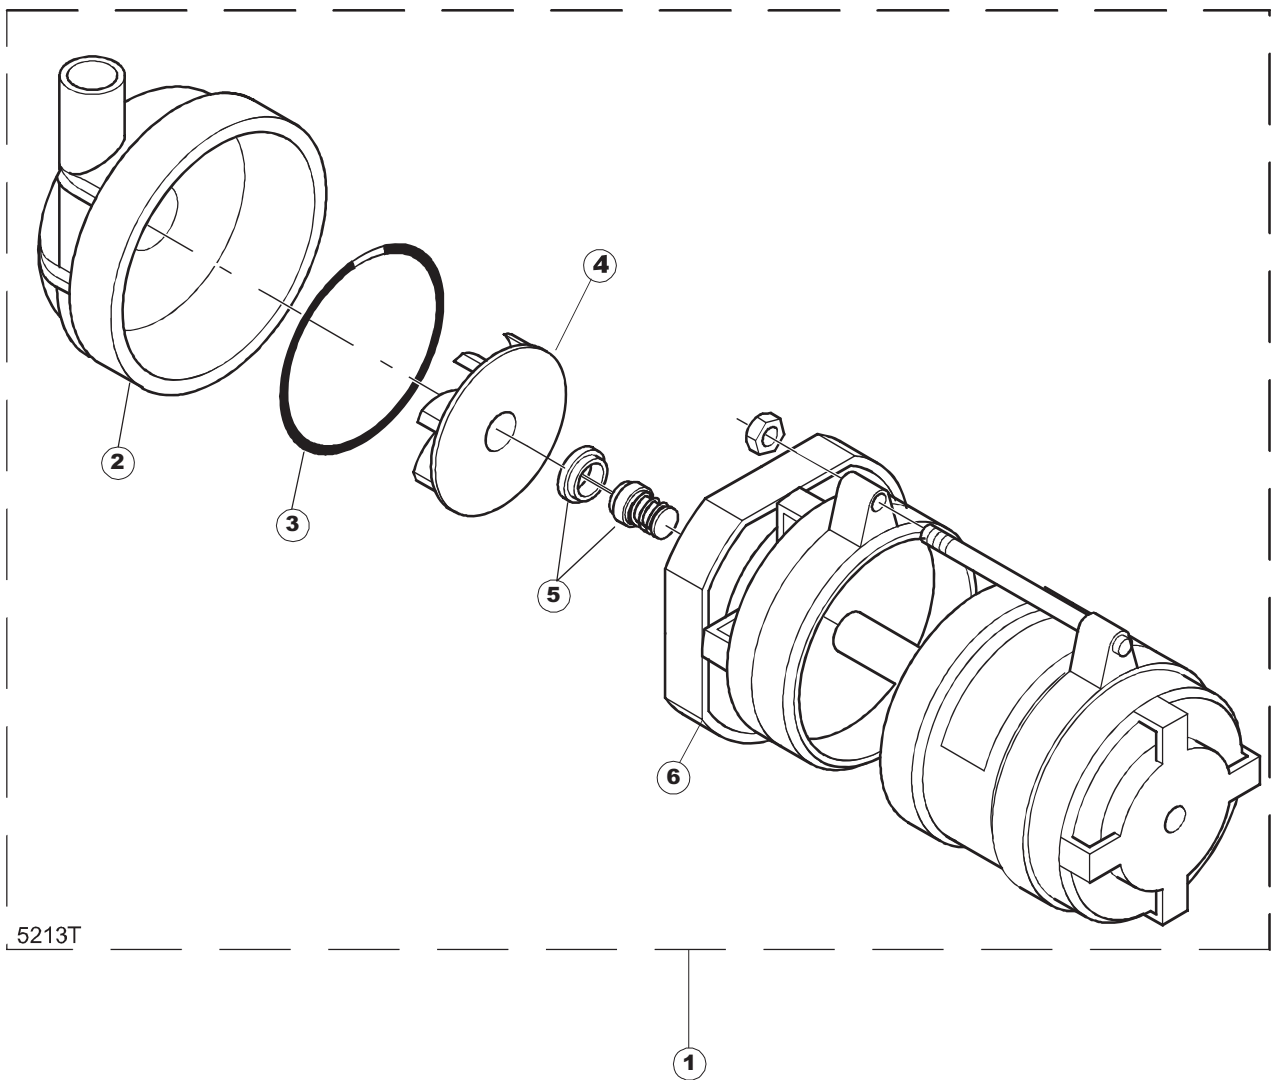

5213T

Seite	Position	Code	Alter Code	Beschreibung		
1	1	75244		RUECKWAND		
1	2	77541		SUPPORT-CENTER RÜCKSEITE		
1	3	77080		NICHT IN DER PREIS LISTE		
1	4	77081		OBERSEITE AUßEN		
1	5	75271		KIT TÜRFEDER GOLD80/RIVER150		
1	6	75225		BOX STÜTZFEDERN TÜR		
1	7	75226		FEDER-HAKEN		
1	8	75040		PANEL HINTEN RECHTS WINKEL		
1	9	75035		PANEL OBEREN AUßEN		
1	10	75307		AEUSSERE VORDERPLATTE UNTEN PG FERTIFTEIL		
1	11	75053		SEITENPANEEL		
1	12	75136		BEF. WINKEL		
1	13	75039		CORNER VERKLEIDUNG RECHTS VORNE		
1	14	75082		KOMPLETTE TÜR		
1	15	75080		NICHT IN DER PREIS LISTE		
1	16	926014	CWM8	MAGNET 8x16x40 + CUST.xDEM201		
1	17	75287		FRONTPANEEL		
1	18	73100		FUESS		
1	19	77082		VORDERSEITE		
1	20	75327		AUSSENENLINKKANAL MIT ECK-DICHTIGKEIT		
1	21	75038		RUECKWAND		
1	22	75053		SEITENPANEEL		
1	23	75307		AEUSSERE VORDERPLATTE UNTEN PG FERTIFTEIL		
1	24	75328		AUSSENENLINKKANAL MIT ECK-DICHTIGKEIT		
1	25	75035		PANEL OBEREN AUßEN		
1	26	75041		RUECKWAND		
2	1	75225		BOX STÜTZFEDERN TÜR		
2	2	75226		FEDER-HAKEN		
2	3	77541		SUPPORT-CENTER RÜCKSEITE		
2	4	77539		RUECKWANDVERKLEIDUNG		
2	5	77560		FEDER KIT		
2	6	77534		SPORTELLO PRELAVAGGIO COMPLETO		
2	7	77542		OBERPANEEL		
2	8	75121		STAB, STÜTZE FÜR VORHANG		
2	9	75120		VORHANG, EINTRITT/AUSTRITT		
2	10	75327		AUSSENENLINKKANAL MIT ECK-DICHTIGKEIT		
2	11	75586		BEFESTIGUNGSWINKEL FUER VORHANG - FERTIGTEIL		
2	12	75328		AUSSENENLINKKANAL MIT ECK-DICHTIGKEIT		
2	13	75308		INNEREUNTERE VORDERPLATTE PG-FERTIGTEIL		
2	14	75307		AEUSSERE VORDERPLATTE UNTEN PG FERTIFTEIL		
2	15	77526		HOSE		
2	16	75647		NICHT IN DER PREIS LISTE		
2	17	77543		PANEEL		
2	18	75064		SICHEREHEITSHAKEN		
2	19	77531		GUIDA CESTELLO PRELAVAGGIO PG FINITA		
2	20	926049	DEP45	DRUCKSCHALTER 761999 180-70		
2	21	143005	SPG10	SCHLAUCH TP 5X11 (CASER/15/NL C4N)		
2	22	984005	REB984005	GRUPPO CAMPANA PRESSOST.35/40		
2	23	73100		FUESS		
2	24	77567		MONTANTE CENTRALE COMPLETO		
2	25	CGR4131NT		O-RING 4131 SCHWARZE SCHRAUBE SH.70		
2	26	77842		FILTRO PRELAVAGGIO TRAINO CPL (PLASTICA)		