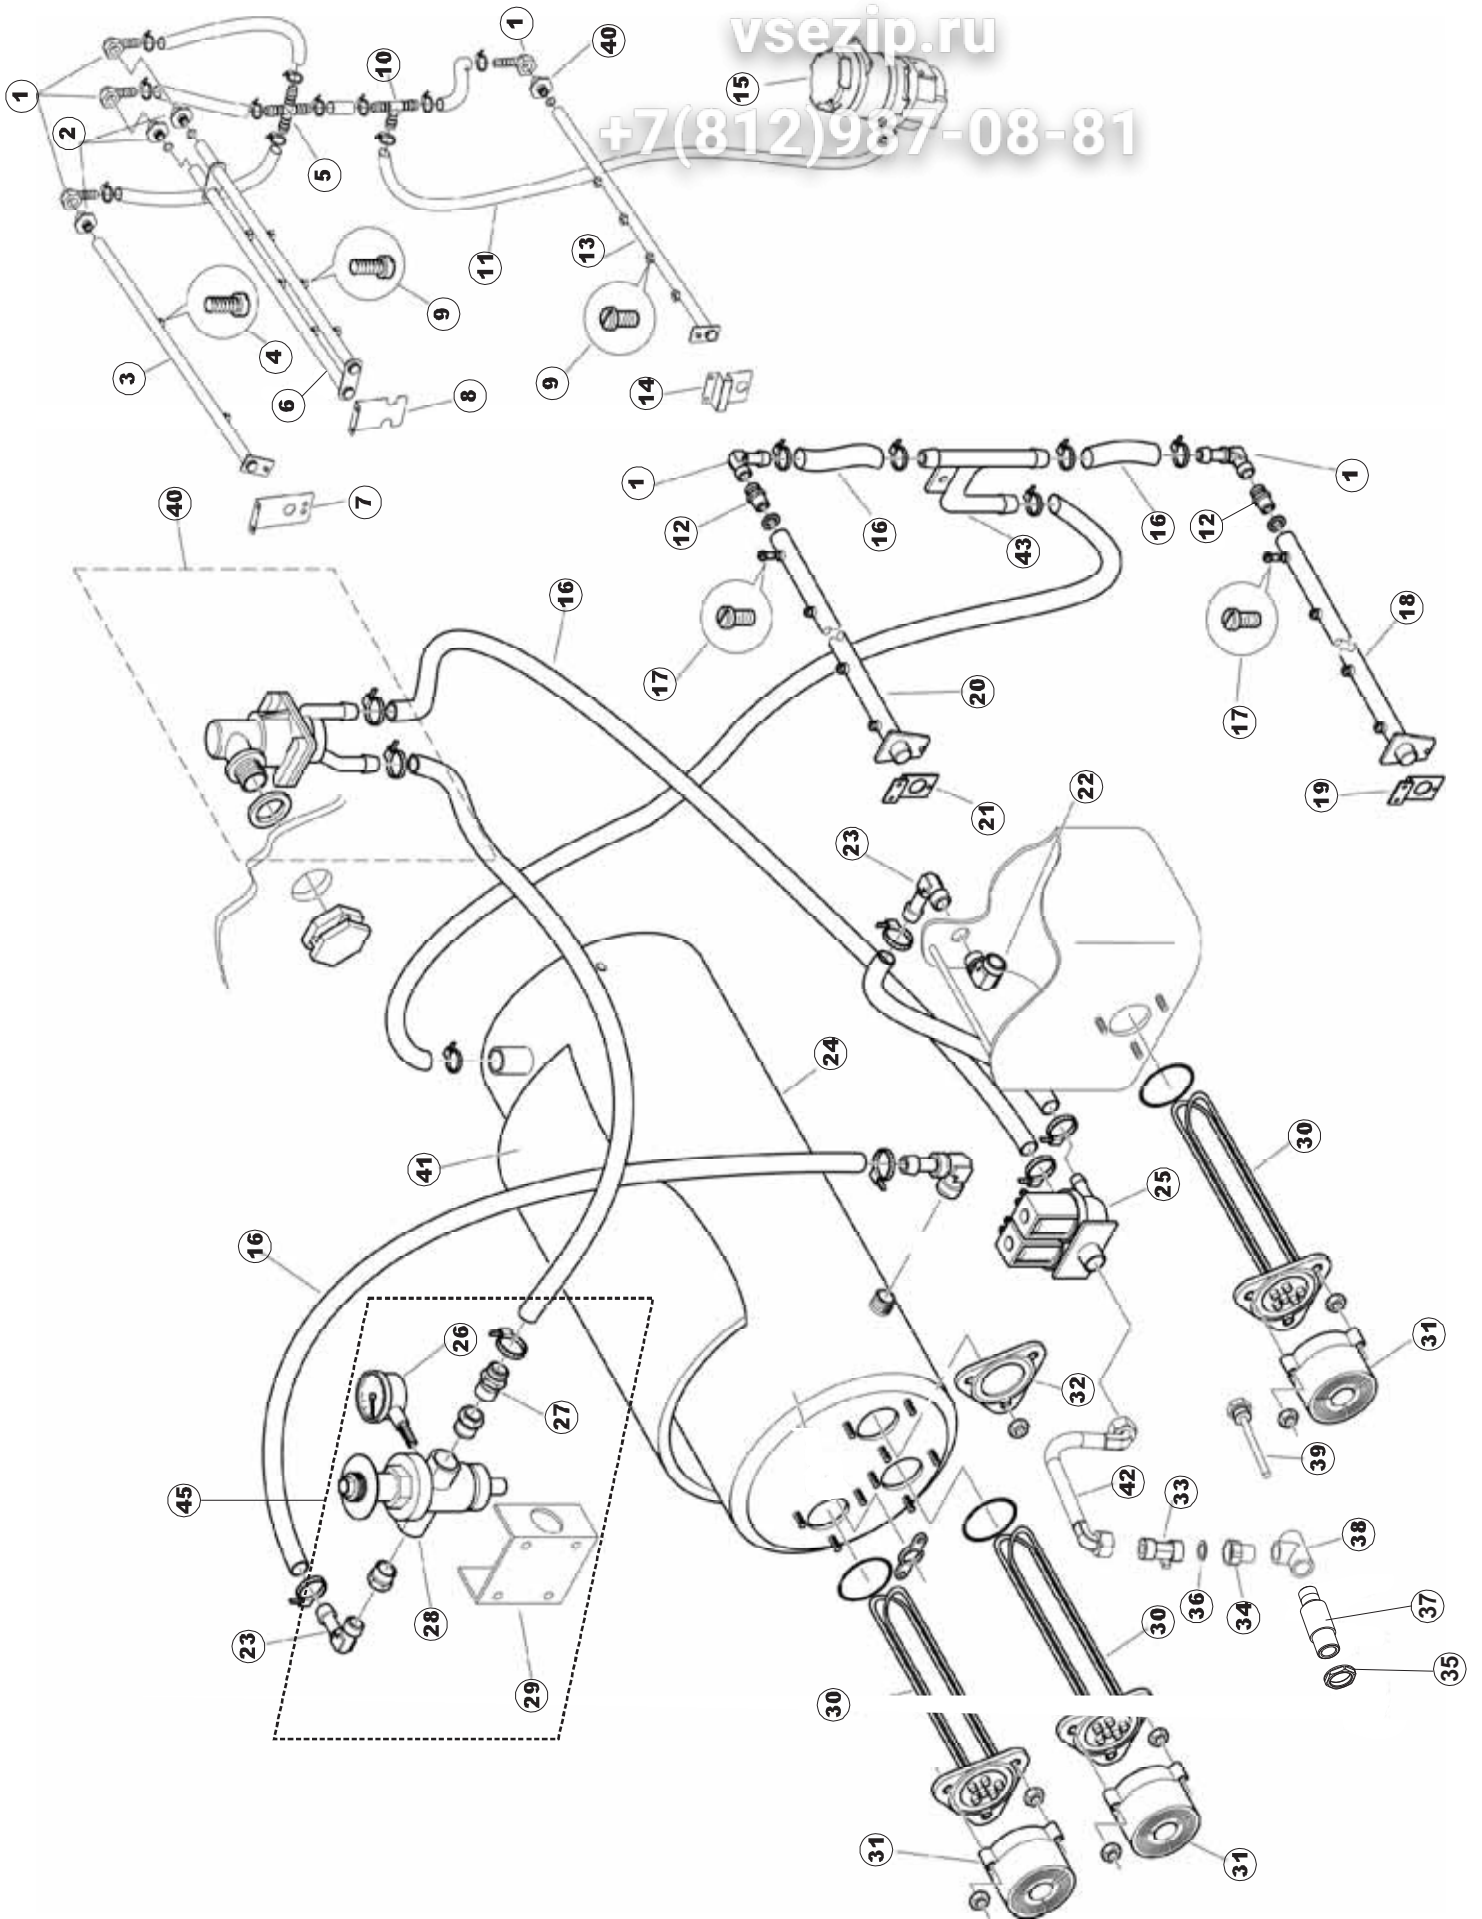

5213T

Seite	Position	Code	Alter Code	Beschreibung		
1	1	75244		RUECKWAND		
1	2	77541		SUPPORT-CENTER RÜCKSEITE		
1	3	77080		NICHT IN DER PREIS LISTE		
1	4	77081		OBERSEITE AUßEN		
1	5	75271		KIT TÜRFEDER GOLD80/RIVER150		
1	6	75225		BOX STÜTZFEDERN TÜR		
1	7	75226		FEDER-HAKEN		
1	8	75040		PANEL HINTEN RECHTS WINKEL		
1	9	75035		PANEL OBEREN AUßEN		
1	10	75307		AEUSSERE VORDERPLATTE UNTEN PG FERTIFTEIL		
1	11	75053		SEITENPANEEL		
1	12	75136		BEF. WINKEL		
1	13	75039		CORNER VERKLEIDUNG RECHTS VORNE		
1	14	75082		KOMPLETTE TÜR		
1	15	75080		NICHT IN DER PREIS LISTE		
1	16	926014	CWM8	MAGNET 8x16x40 + CUST.xDEM201		
1	17	75287		FRONTPANEEL		
1	18	73100		FUESS		
1	19	77082		VORDERSEITE		
1	20	75327		AUSSENENLINKKANAL MIT ECK-DICHTIGKEIT		
1	21	75038		RUECKWAND		
1	22	75053		SEITENPANEEL		
1	23	75307		AEUSSERE VORDERPLATTE UNTEN PG FERTIFTEIL		
1	24	75328		AUSSENENLINKKANAL MIT ECK-DICHTIGKEIT		
1	25	75035		PANEL OBEREN AUßEN		
1	26	75041		RUECKWAND		
2	1	75225		BOX STÜTZFEDERN TÜR		
2	2	75226		FEDER-HAKEN		
2	3	77541		SUPPORT-CENTER RÜCKSEITE		
2	4	77539		RUECKWANDVERKLEIDUNG		
2	5	77560		FEDER KIT		
2	6	77534		SPORTELLO PRELAVAGGIO COMPLETO		
2	7	77542		OBERPANEEL		
2	8	75121		STAB, STÜTZE FÜR VORHANG		
2	9	75120		VORHANG, EINTRITT/AUSTRITT		
2	10	75327		AUSSENENLINKKANAL MIT ECK-DICHTIGKEIT		
2	11	75586		BEFESTIGUNGSWINKEL FUER VORHANG - FERTIGTEIL		
2	12	75328		AUSSENENLINKKANAL MIT ECK-DICHTIGKEIT		
2	13	75308		INNEREUNTERE VORDERPLATTE PG-FERTIGTEIL		
2	14	75307		AEUSSERE VORDERPLATTE UNTEN PG FERTIFTEIL		
2	15	77526		HOSE		
2	16	75647		NICHT IN DER PREIS LISTE		
2	17	77543		PANEEL		
2	18	75064		SICHEREHEITSHAKEN		
2	19	77531		GUIDA CESTELLO PRELAVAGGIO PG FINITA		
2	20	926049	DEP45	DRUCKSCHALTER 761999 180-70		
2	21	143005	SPG10	SCHLAUCH TP 5X11 (CASER/15/NL C4N)		
2	22	984005	REB984005	GRUPPO CAMPANA PRESSOST.35/40		
2	23	73100		FUESS		
2	24	77567		MONTANTE CENTRALE COMPLETO		
2	25	CGR4131NT		O-RING 4131 SCHWARZE SCHRAUBE SH.70		
2	26	77842		FILTRO PRELAVAGGIO TRAINO CPL (PLASTICA)		