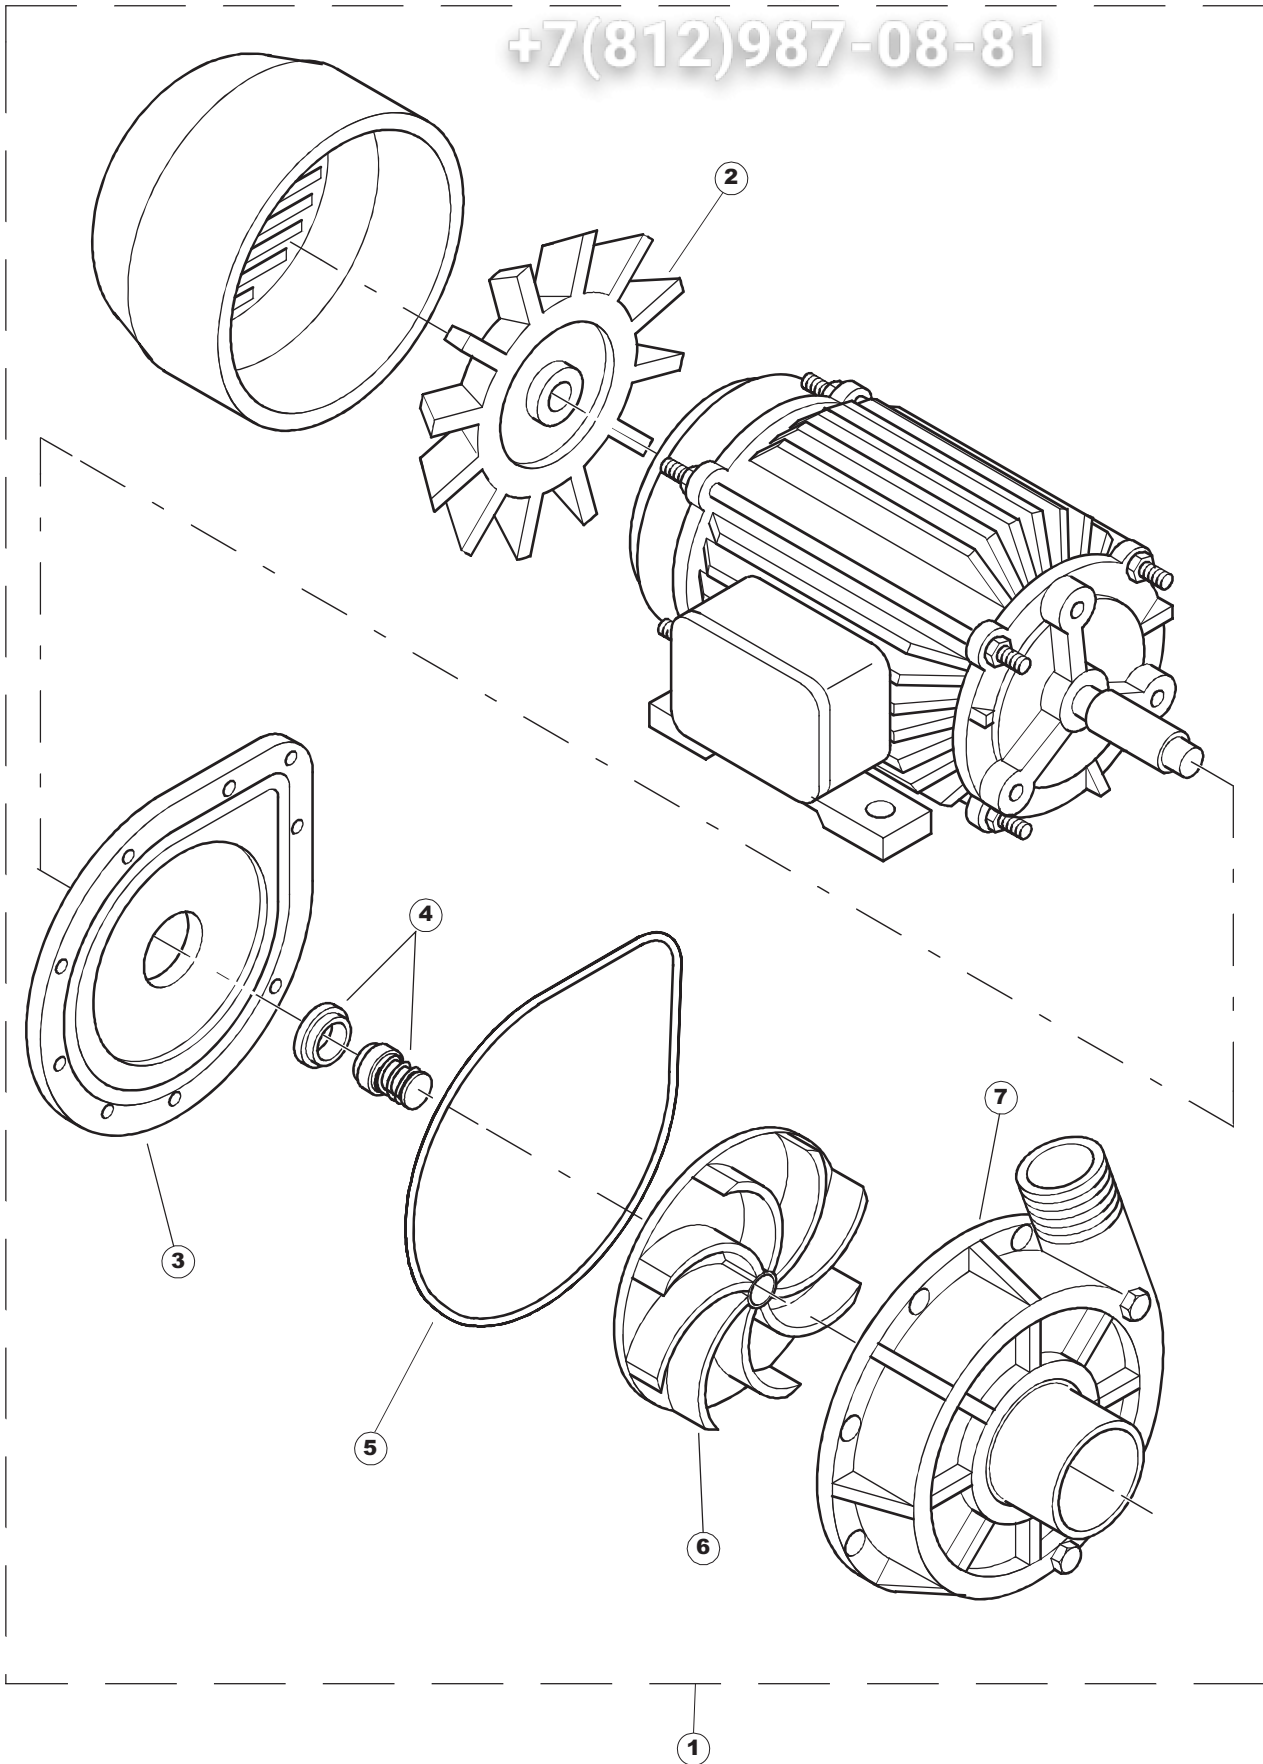

5213T

Seite	Position	Code	Alter Code	Beschreibung		
1	1	75244		RUECKWAND		
1	2	77541		SUPPORT-CENTER RÜCKSEITE		
1	3	77080		NICHT IN DER PREIS LISTE		
1	4	77081		OBERSEITE AUßEN		
1	5	75271		KIT TÜRFEDER GOLD80/RIVER150		
1	6	75225		BOX STÜTZFEDERN TÜR		
1	7	75226		FEDER-HAKEN		
1	8	75040		PANEL HINTEN RECHTS WINKEL		
1	9	75035		PANEL OBEREN AUßEN		
1	10	75307		AEUSSERE VORDERPLATTE UNTEN PG FERTIFTEIL		
1	11	75053		SEITENPANEEL		
1	12	75136		BEF. WINKEL		
1	13	75039		CORNER VERKLEIDUNG RECHTS VORNE		
1	14	75082		KOMPLETTE TÜR		
1	15	75080		NICHT IN DER PREIS LISTE		
1	16	926014	CWM8	MAGNET 8x16x40 + CUST.xDEM201		
1	17	75287		FRONTPANEEL		
1	18	73100		FUESS		
1	19	77082		VORDERSEITE		
1	20	75327		AUSSENENLINKKANAL MIT ECK-DICHTIGKEIT		
1	21	75038		RUECKWAND		
1	22	75053		SEITENPANEEL		
1	23	75307		AEUSSERE VORDERPLATTE UNTEN PG FERTIFTEIL		
1	24	75328		AUSSENENLINKKANAL MIT ECK-DICHTIGKEIT		
1	25	75035		PANEL OBEREN AUßEN		
1	26	75041		RUECKWAND		
2	1	75225		BOX STÜTZFEDERN TÜR		
2	2	75226		FEDER-HAKEN		
2	3	77541		SUPPORT-CENTER RÜCKSEITE		
2	4	77539		RUECKWANDVERKLEIDUNG		
2	5	77560		FEDER KIT		
2	6	77534		SPORTELLO PRELAVAGGIO COMPLETO		
2	7	77542		OBERPANEEL		
2	8	75121		STAB, STÜTZE FÜR VORHANG		
2	9	75120		VORHANG, EINTRITT/AUSTRITT		
2	10	75327		AUSSENENLINKKANAL MIT ECK-DICHTIGKEIT		
2	11	75586		BEFESTIGUNGSWINKEL FUER VORHANG - FERTIGTEIL		
2	12	75328		AUSSENENLINKKANAL MIT ECK-DICHTIGKEIT		
2	13	75308		INNEREUNTERE VORDERPLATTE PG-FERTIGTEIL		
2	14	75307		AEUSSERE VORDERPLATTE UNTEN PG FERTIFTEIL		
2	15	77526		HOSE		
2	16	75647		NICHT IN DER PREIS LISTE		
2	17	77543		PANEEL		
2	18	75064		SICHEREHEITSHAKEN		
2	19	77531		GUIDA CESTELLO PRELAVAGGIO PG FINITA		
2	20	926049	DEP45	DRUCKSCHALTER 761999 180-70		
2	21	143005	SPG10	SCHLAUCH TP 5X11 (CASER/15/NL C4N)		
2	22	984005	REB984005	GRUPPO CAMPANA PRESSOST.35/40		
2	23	73100		FUESS		
2	24	77567		MONTANTE CENTRALE COMPLETO		
2	25	CGR4131NT		O-RING 4131 SCHWARZE SCHRAUBE SH.70		
2	26	77842		FILTRO PRELAVAGGIO TRAINO CPL (PLASTICA)		