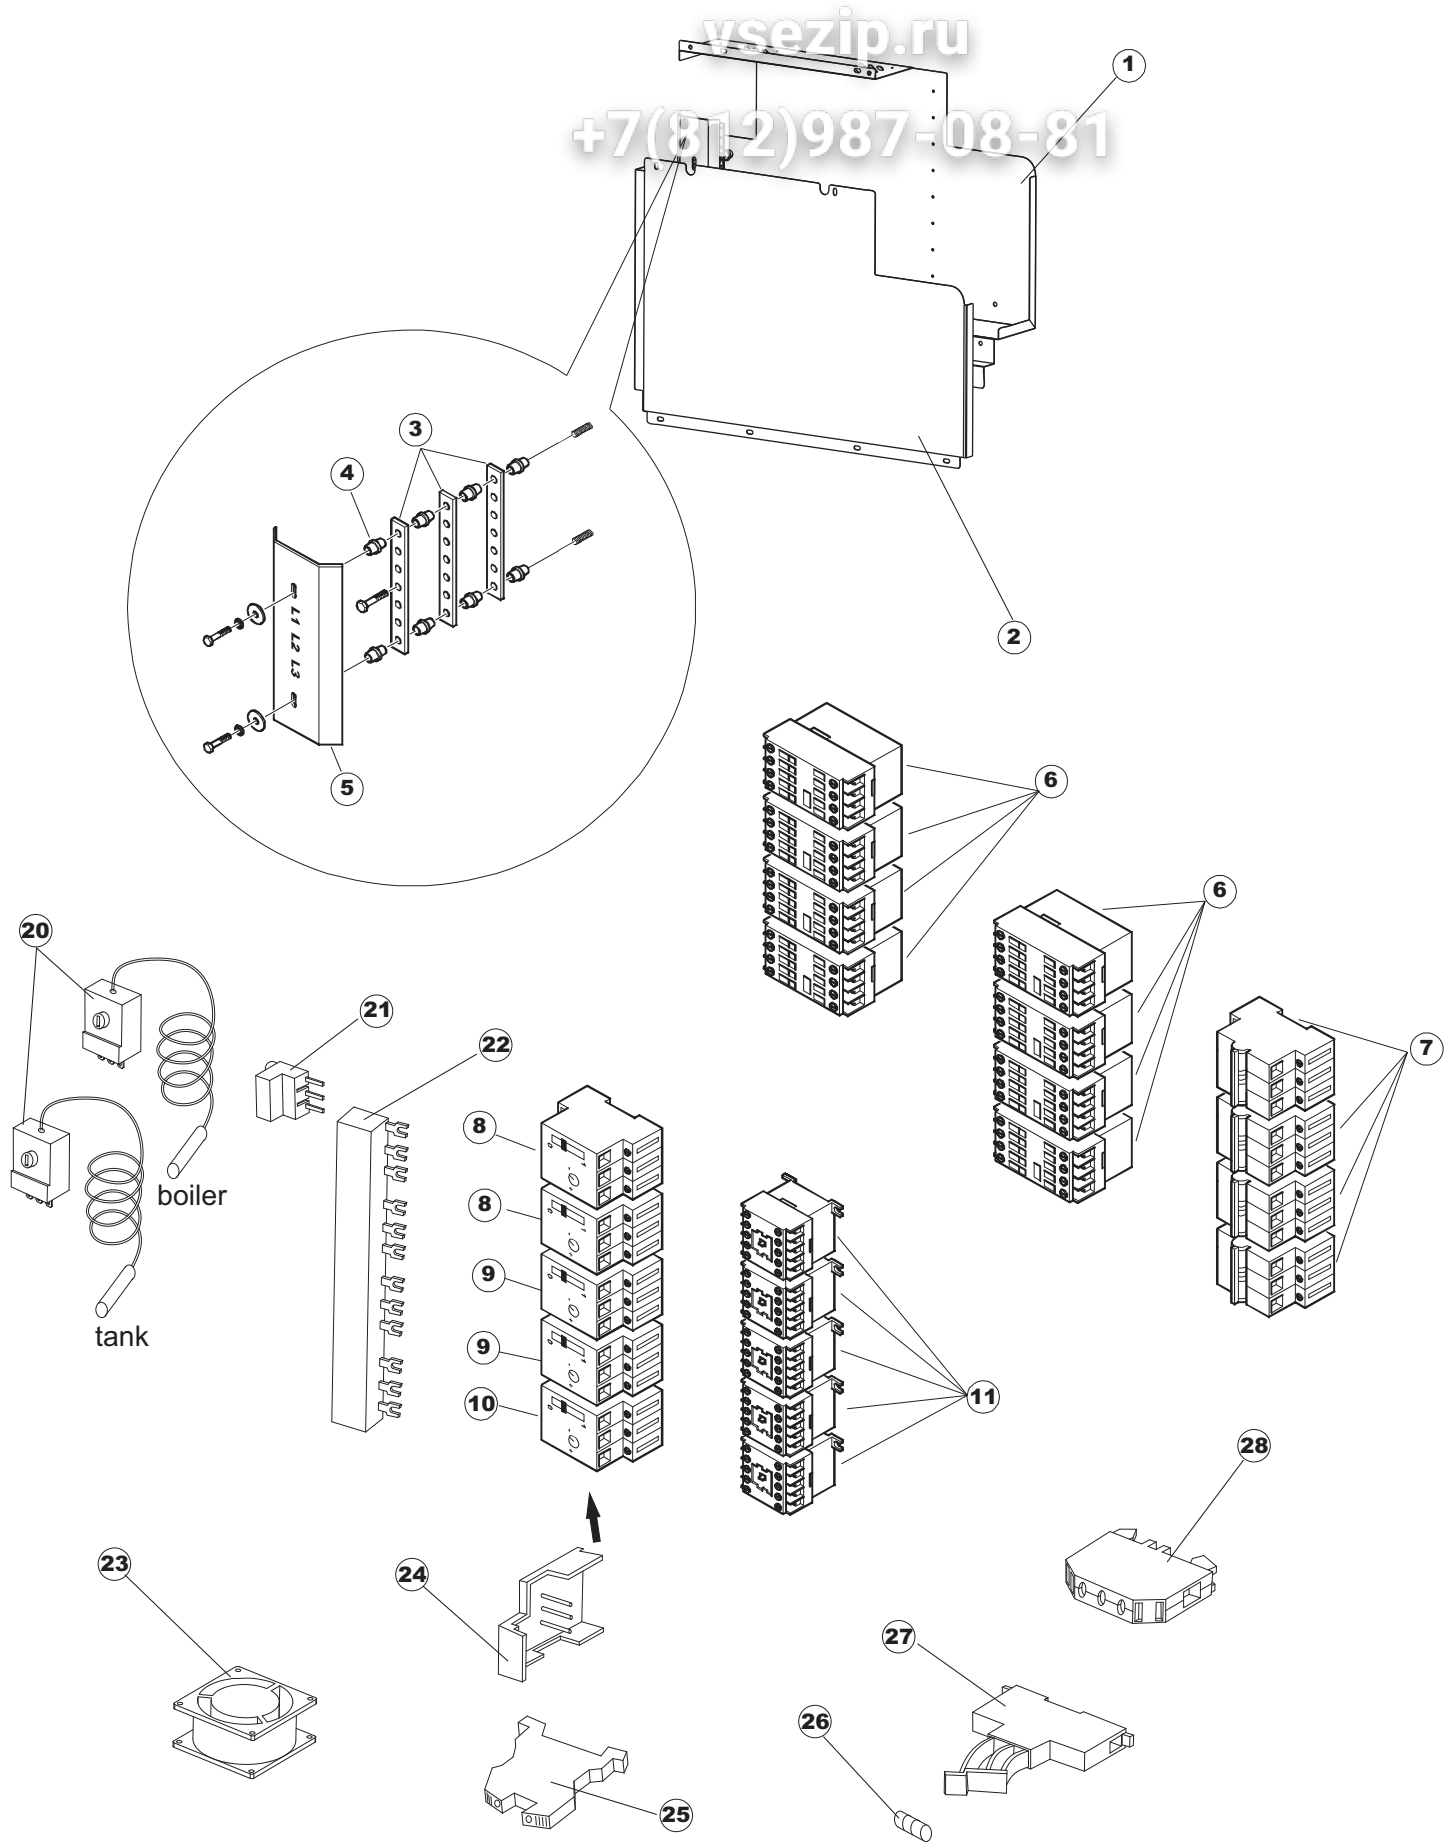

vsezip.ru

+7(812)987-08-81