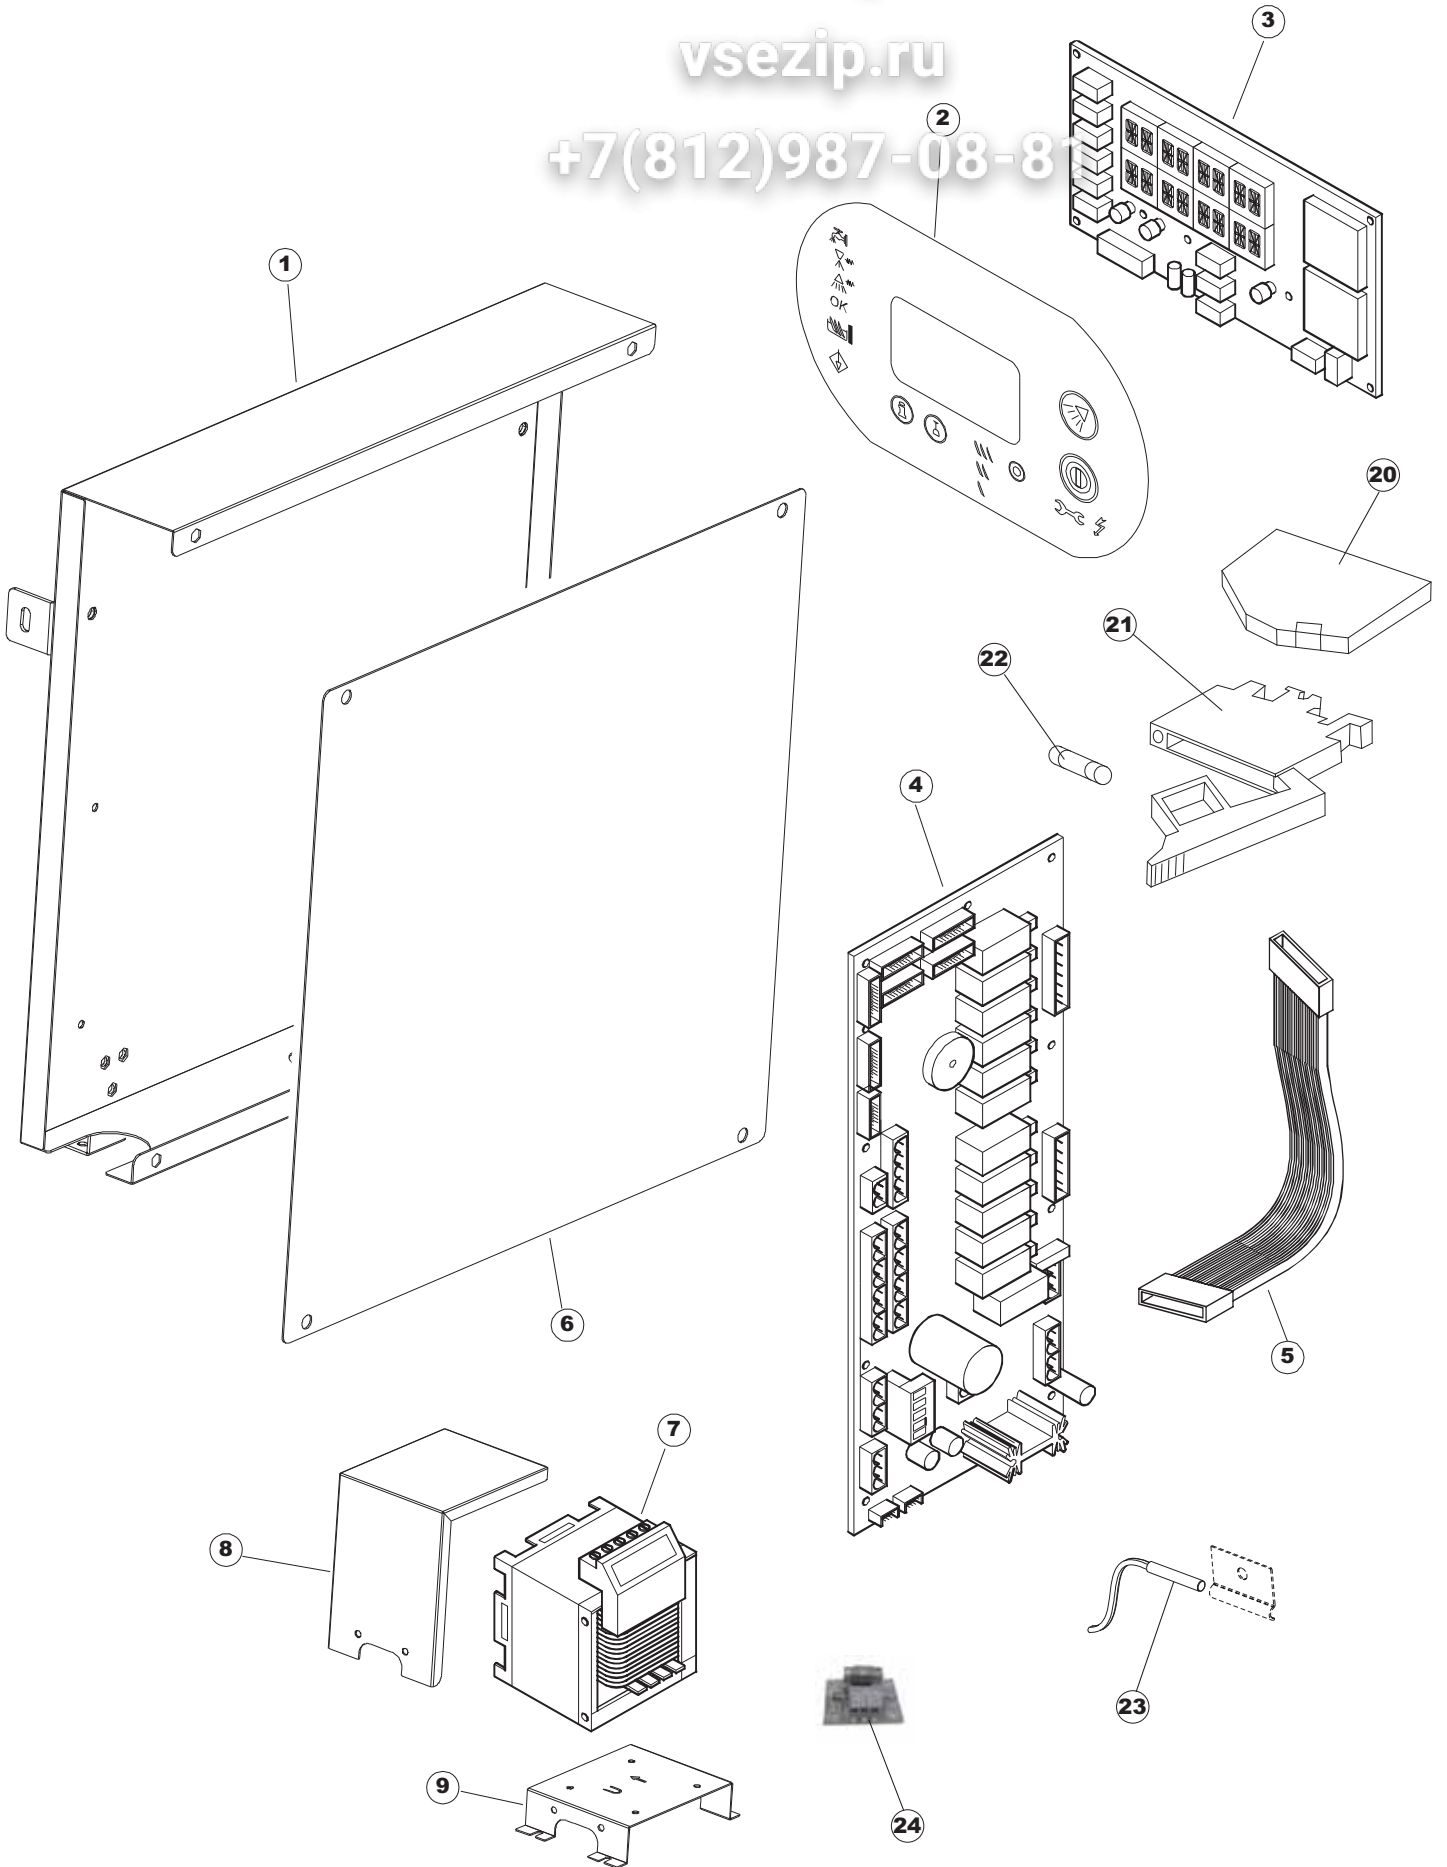

vsezip.ru

+7(812)987-08-81