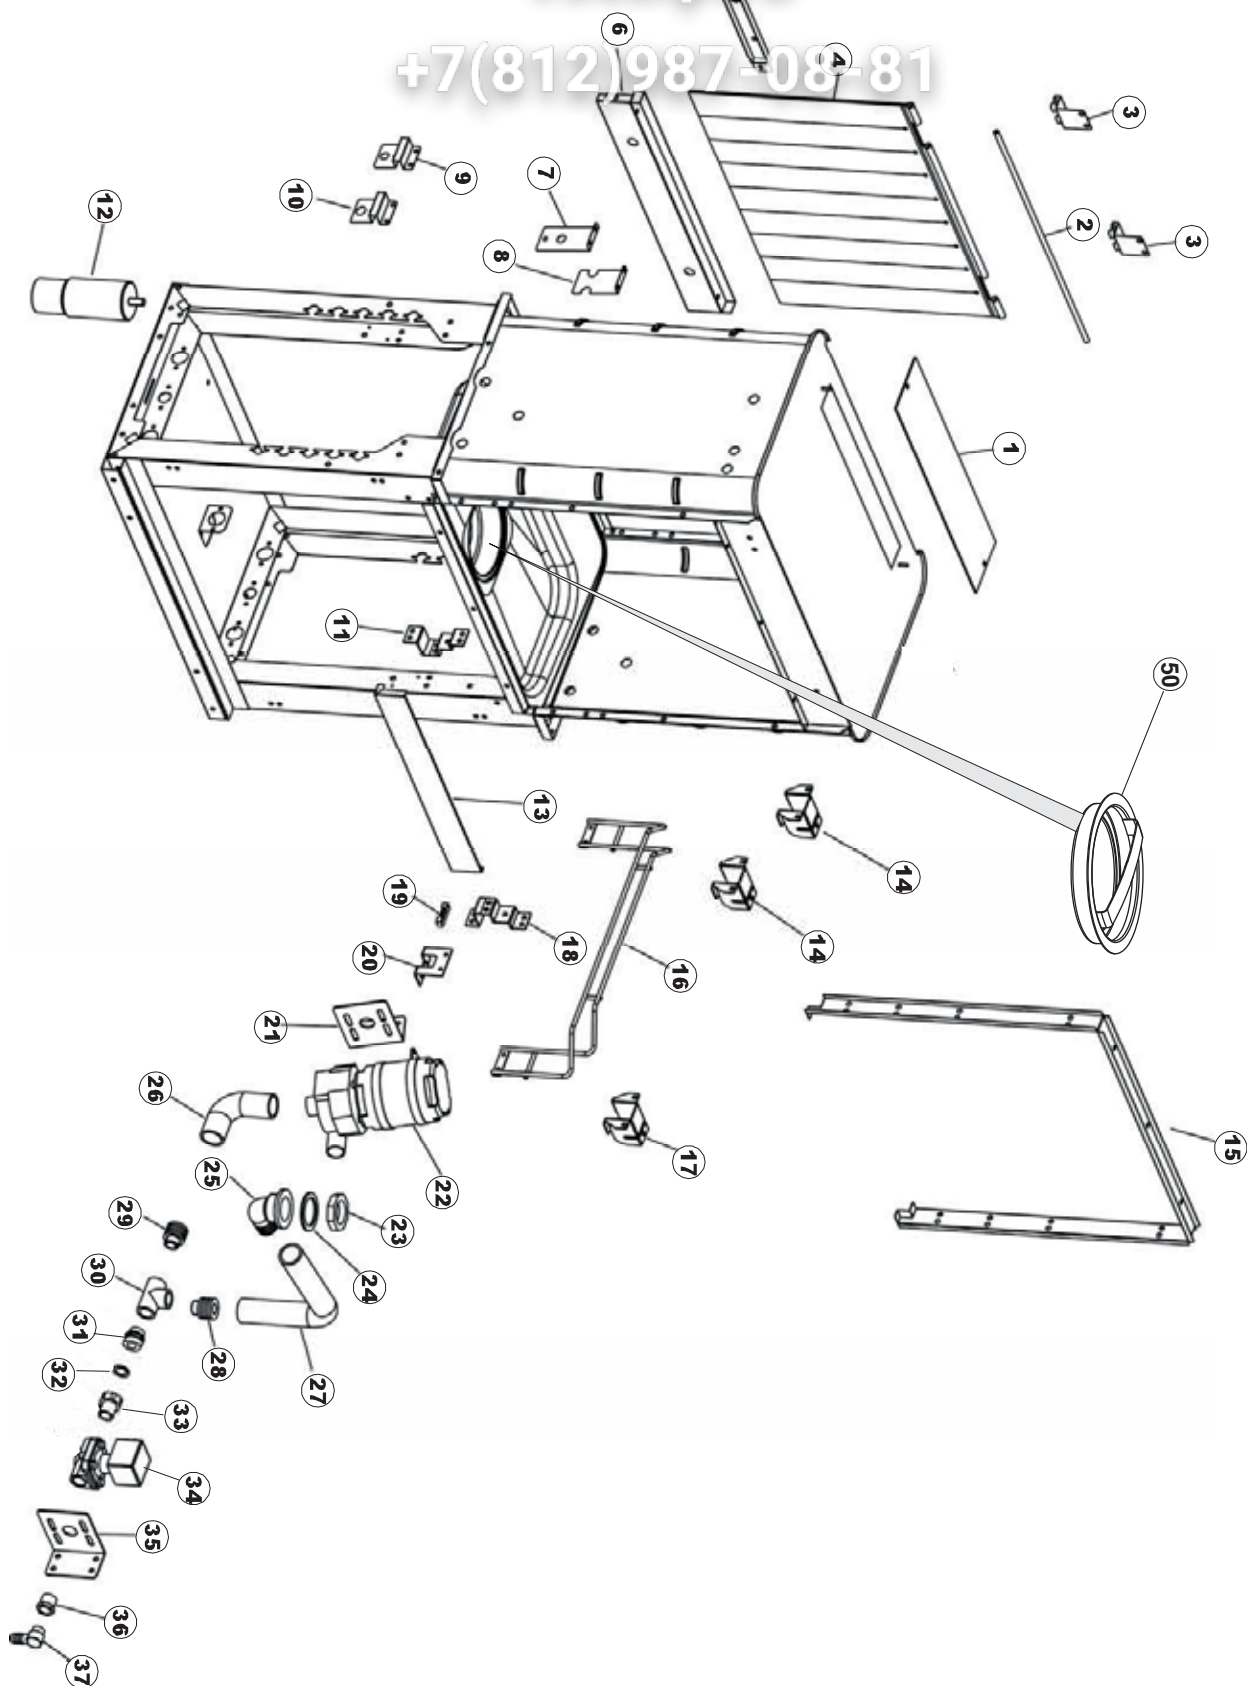

Зип Общепит

vsezip.ru

+7(812)987-08-81