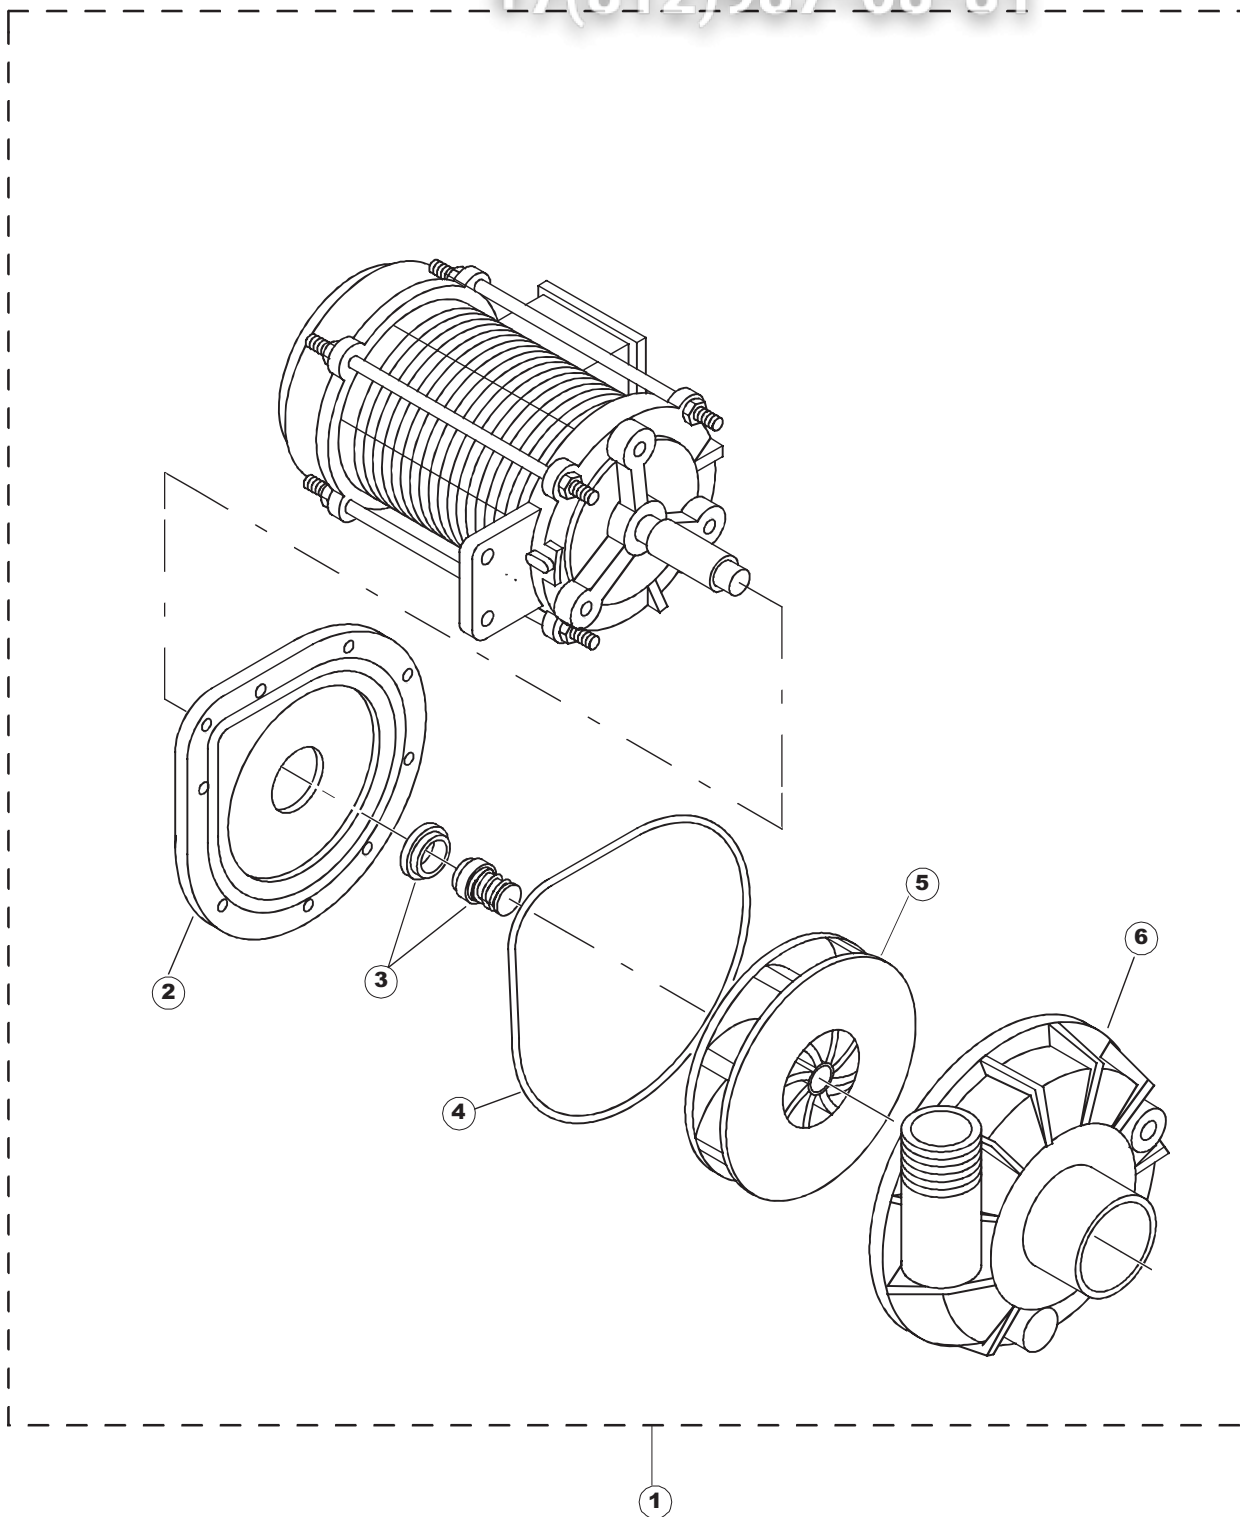

5213T

Seite	Position	Code	Alter Code	Beschreibung		
1	1	75244		RUECKWAND		
1	2	77541		SUPPORT-CENTER RÜCKSEITE		
1	3	77080		NICHT IN DER PREIS LISTE		
1	4	77081		OBERSEITE AUßEN		
1	5	75271		KIT TÜRFEDER GOLD80/RIVER150		
1	6	75225		BOX STÜTZFEDERN TÜR		
1	7	75226		FEDER-HAKEN		
1	8	75040		PANEL HINTEN RECHTS WINKEL		
1	9	75035		PANEL OBEREN AUßEN		
1	10	75307		AEUSSERE VORDERPLATTE UNTEN PG FERTIFTEIL		
1	11	75053		SEITENPANEEL		
1	12	75136		BEF. WINKEL		
1	13	75039		CORNER VERKLEIDUNG RECHTS VORNE		
1	14	75082		KOMPLETTE TÜR		
1	15	75080		NICHT IN DER PREIS LISTE		
1	16	926014	CWM8	MAGNET 8x16x40 + CUST.xDEM201		
1	17	75287		FRONTPANEEL		
1	18	73100		FUESS		
1	19	77082		VORDERSEITE		
1	20	75327		AUSSENENLINKKANAL MIT ECK-DICHTIGKEIT		
1	21	75038		RUECKWAND		
1	22	75053		SEITENPANEEL		
1	23	75307		AEUSSERE VORDERPLATTE UNTEN PG FERTIFTEIL		
1	24	75328		AUSSENENLINKKANAL MIT ECK-DICHTIGKEIT		
1	25	75035		PANEL OBEREN AUßEN		
1	26	75041		RUECKWAND		
2	1	75225		BOX STÜTZFEDERN TÜR		
2	2	75226		FEDER-HAKEN		
2	3	77541		SUPPORT-CENTER RÜCKSEITE		
2	4	77539		RUECKWANDVERKLEIDUNG		
2	5	77560		FEDER KIT		
2	6	77534		SPORTELLO PRELAVAGGIO COMPLETO		
2	7	77542		OBERPANEEL		
2	8	75121		STAB, STÜTZE FÜR VORHANG		
2	9	75120		VORHANG, EINTRITT/AUSTRITT		
2	10	75327		AUSSENENLINKKANAL MIT ECK-DICHTIGKEIT		
2	11	75586		BEFESTIGUNGSWINKEL FUER VORHANG - FERTIGTEIL		
2	12	75328		AUSSENENLINKKANAL MIT ECK-DICHTIGKEIT		
2	13	75308		INNEREUNTERE VORDERPLATTE PG-FERTIGTEIL		
2	14	75307		AEUSSERE VORDERPLATTE UNTEN PG FERTIFTEIL		
2	15	77526		HOSE		
2	16	75647		NICHT IN DER PREIS LISTE		
2	17	77543		PANEEL		
2	18	75064		SICHEREHEITSHAKEN		
2	19	77531		GUIDA CESTELLO PRELAVAGGIO PG FINITA		
2	20	926049	DEP45	DRUCKSCHALTER 761999 180-70		
2	21	143005	SPG10	SCHLAUCH TP 5X11 (CASER/15/NL C4N)		
2	22	984005	REB984005	GRUPPO CAMPANA PRESSOST.35/40		
2	23	73100		FUESS		
2	24	77567		MONTANTE CENTRALE COMPLETO		
2	25	CGR4131NT		O-RING 4131 SCHWARZE SCHRAUBE SH.70		
2	26	77842		FILTRO PRELAVAGGIO TRAINO CPL (PLASTICA)		