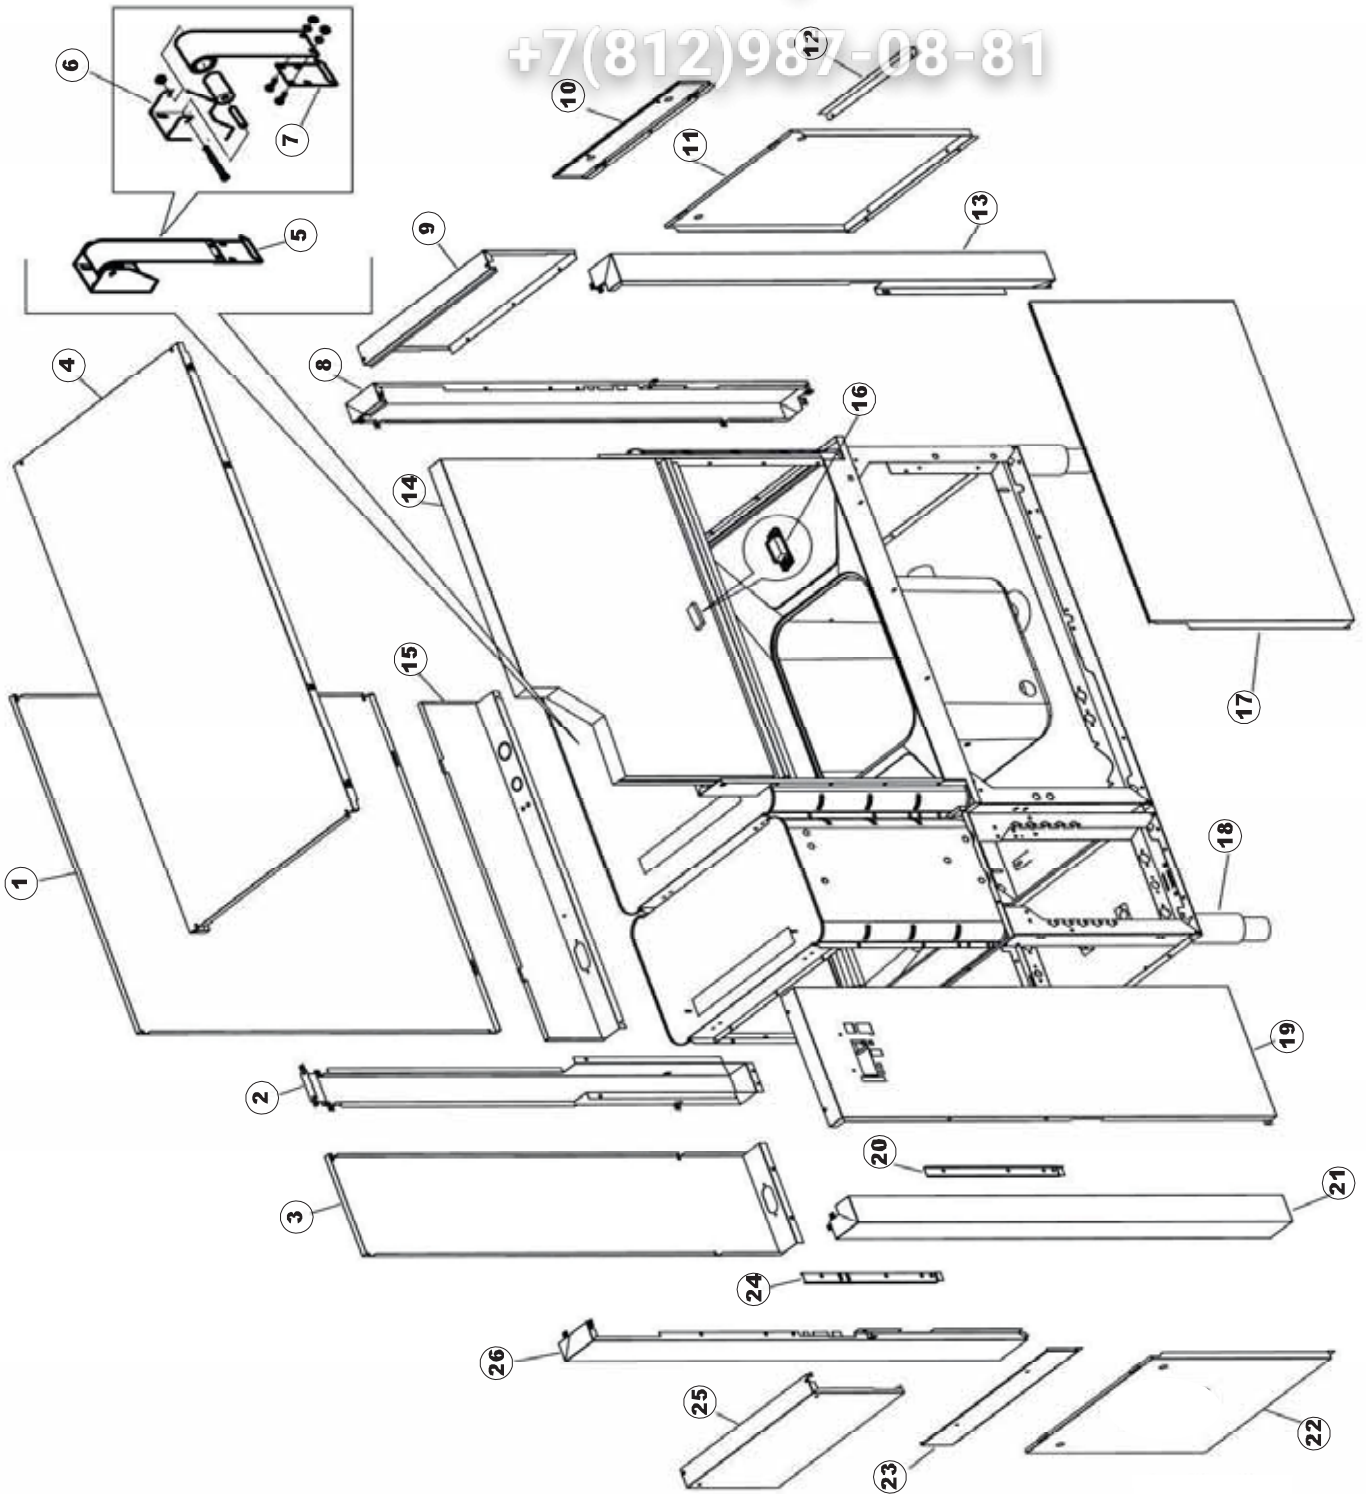

vsezip.ru

+7(812)987-08-81