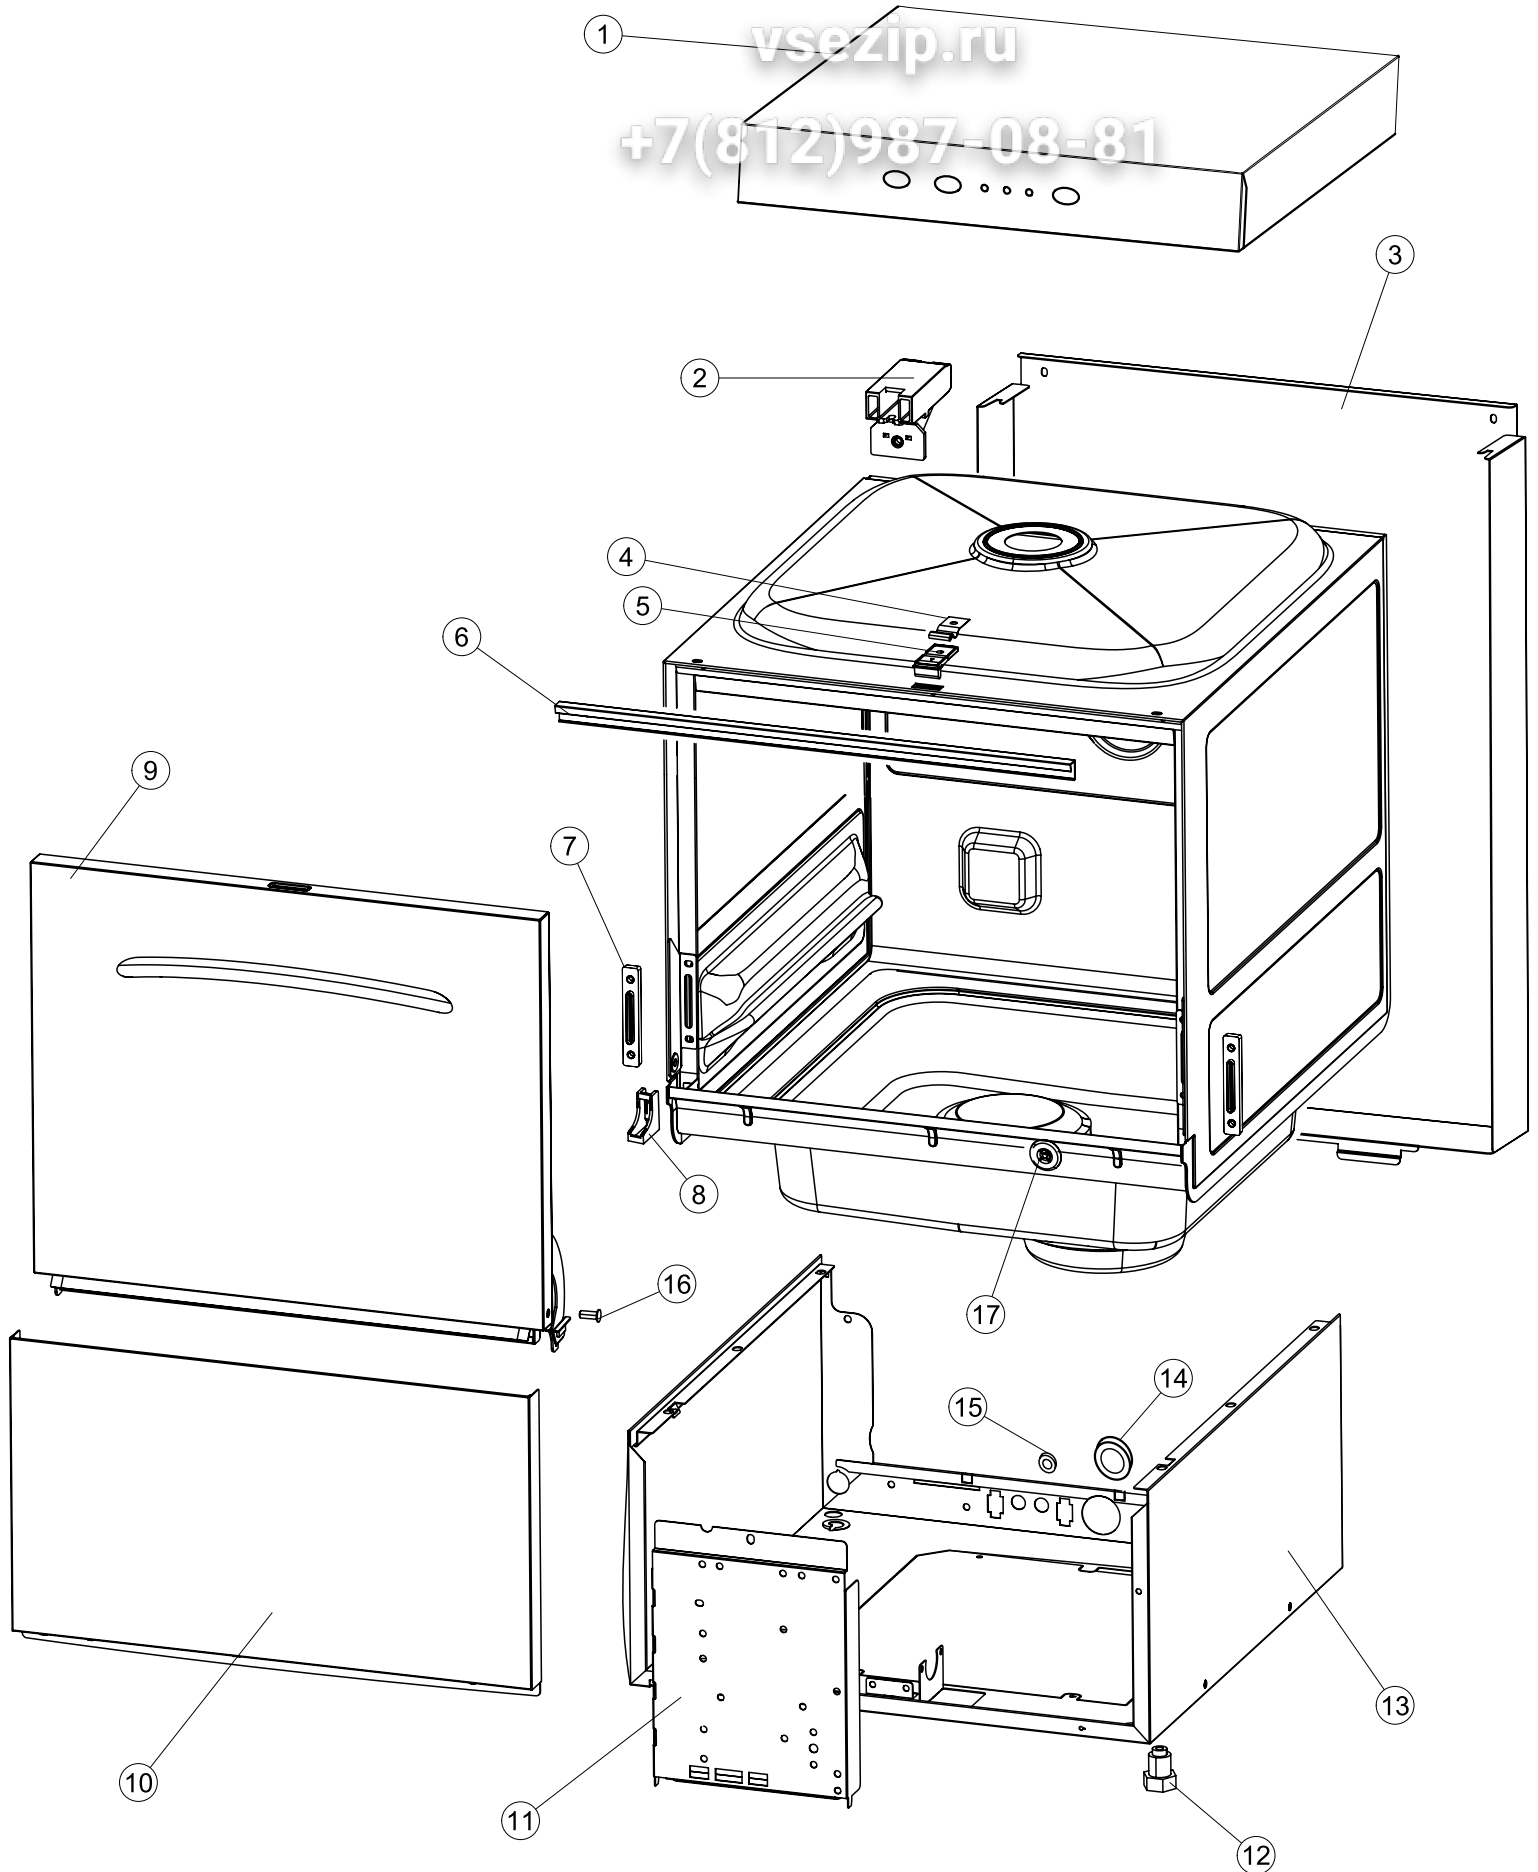

1 Зип-Общепит

vsezip.ru

+7(812)987-08-81