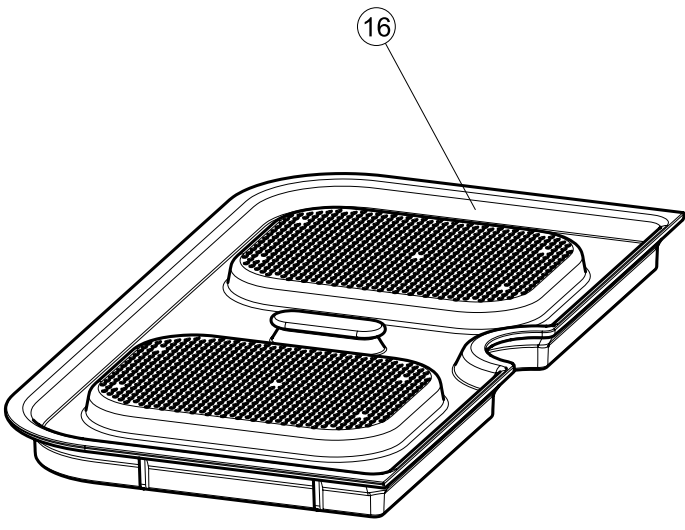

vsezip.ru

+7(812)987-08-81

Seite	Position	Code	Alter Code	Beschreibung	ME
1	4	449036	REB449036	FEDER, SCHLOSS 11	NR
1	5	329012	REB329012	KEIL, TÜRSCHLOSS grossdimens. 11	NR
1	7	307016		BUEGELLAGER F. TUERSTANGE	NR
1	12	461010	REB461010	STÜTZFUSS, SECHSK. Soz1-	NR
1	15	459006	REB459006	KABELDURCHGANG, Di9/De16 22	NR
1	16	325034	REB325034	ZAPFEN, TÜRSCHARNIER - 40	NR
2	1	208010	REB208010	ABLENKER, DOPPELT - 35/40/50	NR
2	2	226071	REB226071	DRUCKT. MIT DOPPELKONTAKT 35/40/50	NR
2	3	216025	REB216025	KONTROLL-LAMPE, REIHE 24.5.0.00.04.78	NR
2	4	226121		ELLIPTISCHE, DRUCKTASTENGEHAEUSE (111362)	NR
2	5	227067		TASTE, ELLIPT. BLAU	NR
2	6	211002	REB211002	KONTAKT, MAGNET.+ KABEL 302N.Ocm25	NR
2	7	230098	REB230098	WIDERSTAND, TANK 600W/230V	NR
2	9	236047	REB236047	THERM.,KONT. TANK/S.95ø+/-3ø	NR
2	10	456075		TORISCHE DICHTUNG 37,47X5,33 NBR	NR
2	11	236055		THERMOSTAT, BOILER TF-65ø	NR
2	12	230113		HEIZUNG 2600W/230V FL.PICCOLA P/BULBO	NR
2	13	459005	REB459005	KABELKLIPPS, STEAB Art.5024	NR
2	14	236048	REB236048	THERM.,KONT. BOILER/L.80ø+/-3ø(2611354)	NR
2	15	236035	REB236035	THERM.,KONT. TANK/L.60ø+/-3ø(2611573)	NR
2	16	220010	REB220010	KLEMMENB. FV 110 50f	NR
2	17	224026		ARBEITSDRUCKWAECHTER 120/95	NR
2	18	143235		ROHR 4x7 SILICON, DURCHSICHT. CRP	MT
2	19	107013		LUFT-GLOCKE DES DRUCKSCHALTERS	NR
2	20	456073		O-RING	NR
2	21	437086	REB437086	DICHTUNG, TANKWIDERSTAND	NR
2	22	468151	DZR150NT	VERBINDUNGSST., SEIFENEINTRITT CPL NM * GESCHW.	NR
2	23	209029		DOSAT.PERIST.DETERGENTE P/REGOLABILE	NR
2	24	143258		FLASCHEN 6X10	NR
2	25	143194	REB143194	ROHR 4x6 CRISTAL, DURCHS.	MT
2	26	121143		SIEB FUER SPUELMITTELPUMPE	NR
2	27	228010		SICHERUNG	NR
2	28	210010		SICHERUNGSHALTER	NR
2	29	215033		KARTE	NR
2	31	229040		RELAIS 62.83.8.230.0300	NR
2	32	299040	REB299040	STECKER, SCHUKO 90^ VERKAB. l=2.5mt	NR
2	33	210011		PLAETTCHEN	NR
3	1	142059		UEBERLAUFROHR LA40	NR
3	2	456080		OR	NR
3	3	121136		FILTER	NR
3	6	136029		ABSAUG/ABFLUSSKOERPER	NR
3	7	144010	REB144010	RÜCKSCHLAGVORR.(EB) MIT ENTLÜFTUNG	NR
3	8	143004	REB143004	ROHR, DRUCKSCHALTER TP 10X17 (CASER/15NL C4N)	MT
3	10	240011	REB240011	ZUFLUSSVENTIL 1-WEG	NR
3	11	143170	REB143170	ROHR, EINLASS 60.10.02.15 DVGW	NR
3	12	104056		WARMWASSERBEREITER	NR
3	13	143228		ROHR, BOILERWASSEREINLASS 8X9XL250	NR
3	16	143173	REB143173	VERBIND., NACHSPÜLEN KUNST.35/40/50	NR
3	18	115146		VEREINTE WASHLEITUNG LA40	NR
3	22	143120	REB143120	ABLASSROHR, Mt1.5 / D25	NR
3	23	209025		DOSIERPUMPE KLARSPUELER	NR