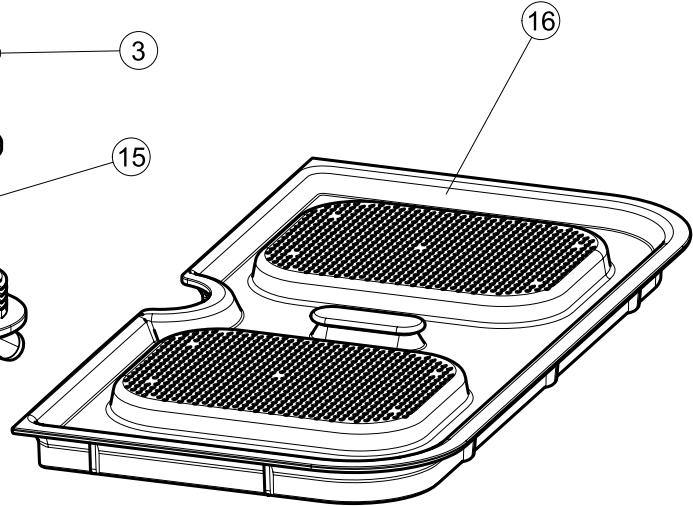

vsezip.ru

+7(812)987-08-81

Seite	Position	Code	Alter Code	Beschreibung	ME
1	4	449036	REB449036	FEDER, SCHLOSS 11	NR
1	5	329012	REB329012	KEIL, TÜRSCHLOSS grossdimens. 11	NR
1	7	307016		BUEGELLAGER F. TUERSTANGE	NR
1	12	461010	REB461010	STÜTZFUSS, SECHSK. Soz1-	NR
1	15	459006	REB459006	KABELDURCHGANG, Di9/De16 22	NR
1	16	325034	REB325034	ZAPFEN, TÜRSCHARNIER - 40	NR
2	1	208010	REB208010	ABLENKER, DOPPELT - 35/40/50	NR
2	2	226071	REB226071	DRUCKT. MIT DOPPELKONTAKT 35/40/50	NR
2	3	216025	REB216025	KONTROLL-LAMPE, REIHE 24.5.0.00.04.78	NR
2	4	226121		ELLIPTISCHE, DRUCKTASTENGEHAEUSE (111362)	NR
2	5	227067		TASTE, ELLIPT. BLAU	NR
2	6	211002	REB211002	KONTAKT, MAGNET.+ KABEL 302N.Ocm25	NR
2	7	230098	REB230098	WIDERSTAND, TANK 600W/230V	NR
2	9	236047	REB236047	THERM.,KONT. TANK/S.95ø+/-3ø	NR
2	10	456075		TORISCHE DICHTUNG 37,47X5,33 NBR	NR
2	11	236055		THERMOSTAT, BOILER TF-65ø	NR
2	12	230113		HEIZUNG 2600W/230V FL.PICCOLA P/BULBO	NR
2	13	459005	REB459005	KABELKLIPPS, STEAB Art.5024	NR
2	14	236048	REB236048	THERM.,KONT. BOILER/L.80ø+/-3ø(2611354)	NR
2	15	236035	REB236035	THERM.,KONT. TANK/L.60ø+/-3ø(2611573)	NR
2	16	220010	REB220010	KLEMMENB. FV 110 50f	NR
2	17	224026		ARBEITSDRUCKWAECHTER 120/95	NR
2	18	143235		ROHR 4x7 SILICON, DURCHSICHT. CRP	MT
2	19	107013		LUFT-GLOCKE DES DRUCKSCHALTERS	NR
2	20	456073		O-RING	NR
2	21	437086	REB437086	DICHTUNG, TANKWIDERSTAND	NR
2	22	468151	DZR150NT	VERBINDUNGSST., SEIFENEINTRITT CPL NM * GESCHW.	NR
2	23	209029		DOSAT.PERIST.DETERGENTE P/REGOLABILE	NR
2	24	143258		FLASCHEN 6X10	NR
2	25	143194	REB143194	ROHR 4x6 CRISTAL, DURCHS.	MT
2	26	121143		SIEB FUER SPUELMITTELPUMPE	NR
2	27	228010		SICHERUNG	NR
2	28	210010		SICHERUNGSHALTER	NR
2	29	215033		KARTE	NR
2	31	229040		RELAIS 62.83.8.230.0300	NR
2	32	299040	REB299040	STECKER, SCHUKO 90^ VERKAB. l=2.5mt	NR
2	33	210011		PLAETTCHEN	NR
3	1	142059		UEBERLAUFROHR LA40	NR
3	2	456080		OR	NR
3	3	121136		FILTER	NR
3	6	136029		ABSAUG/ABFLUSSKOERPER	NR
3	7	144010	REB144010	RÜCKSCHLAGVORR.(EB) MIT ENTLÜFTUNG	NR
3	8	143004	REB143004	ROHR, DRUCKSCHALTER TP 10X17 (CASER/15NL C4N)	MT
3	10	240011	REB240011	ZUFLUSSVENTIL 1-WEG	NR
3	11	143170	REB143170	ROHR, EINLASS 60.10.02.15 DVGW	NR
3	12	104056		WARMWASSERBEREITER	NR
3	13	143228		ROHR, BOILERWASSEREINLASS 8X9XL250	NR
3	16	143173	REB143173	VERBIND., NACHSPÜLEN KUNST.35/40/50	NR
3	18	115146		VEREINTE WASHLEITUNG LA40	NR
3	22	143120	REB143120	ABLASSROHR, Mt1.5 / D25	NR
3	23	209025		DOSIERPUMPE KLARSPUELER	NR