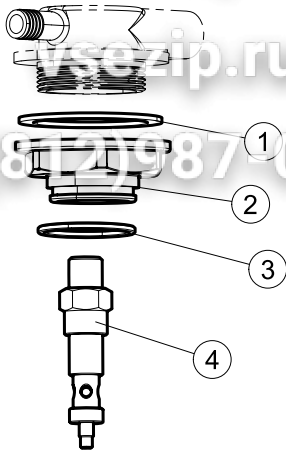

vsezip.ru

+7(812)987-08-81

Seite	Position	Code	Alter Code	Beschreibung	ME
1	4	449036	REB449036	FEDER, SCHLOSS 11	NR
1	5	329012	REB329012	KEIL, TÜRSCHLOSS grossdimens. 11	NR
1	7	307016		BUEGELLAGER F. TUERSTANGE	NR
1	12	461010	REB461010	STÜTZFUSS, SECHSK. Soz1-	NR
1	15	459006	REB459006	KABELDURCHGANG, Di9/De16 22	NR
1	16	325034	REB325034	ZAPFEN, TÜRSCHARNIER - 40	NR
2	1	208010	REB208010	ABLENKER, DOPPELT - 35/40/50	NR
2	2	226071	REB226071	DRUCKT. MIT DOPPELKONTAKT 35/40/50	NR
2	3	216025	REB216025	KONTROLL-LAMPE, REIHE 24.5.0.00.04.78	NR
2	4	226121		ELLIPTISCHE, DRUCKTASTENGEHAEUSE (111362)	NR
2	5	227067		TASTE, ELLIPT. BLAU	NR
2	6	211002	REB211002	KONTAKT, MAGNET.+ KABEL 302N.Ocm25	NR
2	7	230098	REB230098	WIDERSTAND, TANK 600W/230V	NR
2	9	236047	REB236047	THERM.,KONT. TANK/S.95ø+/-3ø	NR
2	10	456075		TORISCHE DICHTUNG 37,47X5,33 NBR	NR
2	11	236055		THERMOSTAT, BOILER TF-65ø	NR
2	12	230113		HEIZUNG 2600W/230V FL.PICCOLA P/BULBO	NR
2	13	459005	REB459005	KABELKLIPPS, STEAB Art.5024	NR
2	14	236048	REB236048	THERM.,KONT. BOILER/L.80ø+/-3ø(2611354)	NR
2	15	236035	REB236035	THERM.,KONT. TANK/L.60ø+/-3ø(2611573)	NR
2	16	220010	REB220010	KLEMMENB. FV 110 50f	NR
2	17	224026		ARBEITSDRUCKWAECHTER 120/95	NR
2	18	143235		ROHR 4x7 SILICON, DURCHSICHT. CRP	MT
2	19	107013		LUFT-GLOCKE DES DRUCKSCHALTERS	NR
2	20	456073		O-RING	NR
2	21	437086	REB437086	DICHTUNG, TANKWIDERSTAND	NR
2	22	468151	DZR150NT	VERBINDUNGSST., SEIFENEINTRITT CPL NM * GESCHW.	NR
2	23	209029		DOSAT.PERIST.DETERGENTE P/REGOLABILE	NR
2	24	143258		FLASCHEN 6X10	NR
2	25	143194	REB143194	ROHR 4x6 CRISTAL, DURCHS.	MT
2	26	121143		SIEB FUER SPUELMITTELPUMPE	NR
2	27	228010		SICHERUNG	NR
2	28	210010		SICHERUNGSHALTER	NR
2	29	215033		KARTE	NR
2	31	229040		RELAIS 62.83.8.230.0300	NR
2	32	299040	REB299040	STECKER, SCHUKO 90^ VERKAB. l=2.5mt	NR
2	33	210011		PLAETTCHEN	NR
3	1	142059		UEBERLAUFROHR LA40	NR
3	2	456080		OR	NR
3	3	121136		FILTER	NR
3	6	136029		ABSAUG/ABFLUSSKOERPER	NR
3	7	144010	REB144010	RÜCKSCHLAGVORR.(EB) MIT ENTLÜFTUNG	NR
3	8	143004	REB143004	ROHR, DRUCKSCHALTER TP 10X17 (CASER/15NL C4N)	MT
3	10	240011	REB240011	ZUFLUSSVENTIL 1-WEG	NR
3	11	143170	REB143170	ROHR, EINLASS 60.10.02.15 DVGW	NR
3	12	104056		WARMWASSERBEREITER	NR
3	13	143228		ROHR, BOILERWASSEREINLASS 8X9XL250	NR
3	16	143173	REB143173	VERBIND., NACHSPÜLEN KUNST.35/40/50	NR
3	18	115146		VEREINTE WASHLEITUNG LA40	NR
3	22	143120	REB143120	ABLASSROHR, Mt1.5 / D25	NR
3	23	209025		DOSIERPUMPE KLARSPUELER	NR