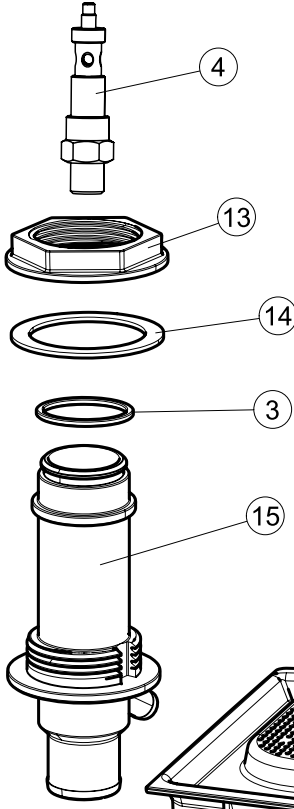

vsezip.ru

+7(812)987-08-81

Seite	Position	Code	Alter Code	Beschreibung	ME
1	4	449036	REB449036	FEDER, SCHLOSS 11	NR
1	5	329012	REB329012	KEIL, TÜRSCHLOSS grossdimens. 11	NR
1	7	307016		BUEGELLAGER F. TUERSTANGE	NR
1	12	461010	REB461010	STÜTZFUSS, SECHSK. Soz1-	NR
1	15	459006	REB459006	KABELDURCHGANG, Di9/De16 22	NR
1	16	325034	REB325034	ZAPFEN, TÜRSCHARNIER - 40	NR
2	1	208010	REB208010	ABLENKER, DOPPELT - 35/40/50	NR
2	2	226071	REB226071	DRUCKT. MIT DOPPELKONTAKT 35/40/50	NR
2	3	216025	REB216025	KONTROLL-LAMPE, REIHE 24.5.0.00.04.78	NR
2	4	226121		ELLIPTISCHE, DRUCKTASTENGEHAEUSE (111362)	NR
2	5	227067		TASTE, ELLIPT. BLAU	NR
2	6	211002	REB211002	KONTAKT, MAGNET.+ KABEL 302N.Ocm25	NR
2	7	230098	REB230098	WIDERSTAND, TANK 600W/230V	NR
2	9	236047	REB236047	THERM.,KONT. TANK/S.95ø+/-3ø	NR
2	10	456075		TORISCHE DICHTUNG 37,47X5,33 NBR	NR
2	11	236055		THERMOSTAT, BOILER TF-65ø	NR
2	12	230113		HEIZUNG 2600W/230V FL.PICCOLA P/BULBO	NR
2	13	459005	REB459005	KABELKLIPPS, STEAB Art.5024	NR
2	14	236048	REB236048	THERM.,KONT. BOILER/L.80ø+/-3ø(2611354)	NR
2	15	236035	REB236035	THERM.,KONT. TANK/L.60ø+/-3ø(2611573)	NR
2	16	220010	REB220010	KLEMMENB. FV 110 50f	NR
2	17	224026		ARBEITSDRUCKWAECHTER 120/95	NR
2	18	143235		ROHR 4x7 SILICON, DURCHSICHT. CRP	MT
2	19	107013		LUFT-GLOCKE DES DRUCKSCHALTERS	NR
2	20	456073		O-RING	NR
2	21	437086	REB437086	DICHTUNG, TANKWIDERSTAND	NR
2	22	468151	DZR150NT	VERBINDUNGSST., SEIFENEINTRITT CPL NM * GESCHW.	NR
2	23	209029		DOSAT.PERIST.DETERGENTE P/REGOLABILE	NR
2	24	143258		FLASCHEN 6X10	NR
2	25	143194	REB143194	ROHR 4x6 CRISTAL, DURCHS.	MT
2	26	121143		SIEB FUER SPUELMITTELPUMPE	NR
2	27	228010		SICHERUNG	NR
2	28	210010		SICHERUNGSHALTER	NR
2	29	215033		KARTE	NR
2	31	229040		RELAIS 62.83.8.230.0300	NR
2	32	299040	REB299040	STECKER, SCHUKO 90^ VERKAB. l=2.5mt	NR
2	33	210011		PLAETTCHEN	NR
3	1	142059		UEBERLAUFROHR LA40	NR
3	2	456080		OR	NR
3	3	121136		FILTER	NR
3	6	136029		ABSAUG/ABFLUSSKOERPER	NR
3	7	144010	REB144010	RÜCKSCHLAGVORR.(EB) MIT ENTLÜFTUNG	NR
3	8	143004	REB143004	ROHR, DRUCKSCHALTER TP 10X17 (CASER/15NL C4N)	MT
3	10	240011	REB240011	ZUFLUSSVENTIL 1-WEG	NR
3	11	143170	REB143170	ROHR, EINLASS 60.10.02.15 DVGW	NR
3	12	104056		WARMWASSERBEREITER	NR
3	13	143228		ROHR, BOILERWASSEREINLASS 8X9XL250	NR
3	16	143173	REB143173	VERBIND., NACHSPÜLEN KUNST.35/40/50	NR
3	18	115146		VEREINTE WASHLEITUNG LA40	NR
3	22	143120	REB143120	ABLASSROHR, Mt1.5 / D25	NR
3	23	209025		DOSIERPUMPE KLARSPUELER	NR