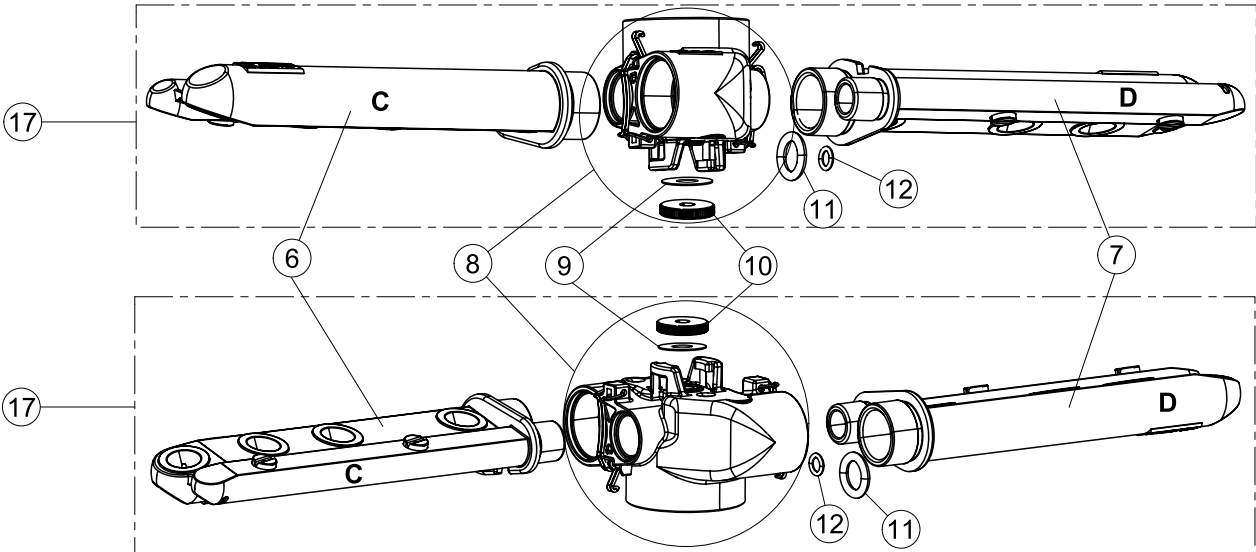

vsezip.ru

+7(812)987-08-81

Seite	Position	Code	Alter Code	Beschreibung	ME
1	4	449036	REB449036	FEDER, SCHLOSS 11	NR
1	5	329012	REB329012	KEIL, TÜRSCHLOSS grossdimens. 11	NR
1	7	307016		BUEGELLAGER F. TUERSTANGE	NR
1	12	461010	REB461010	STÜTZFUSS, SECHSK. Soz1-	NR
1	15	459006	REB459006	KABELDURCHGANG, Di9/De16 22	NR
1	16	325034	REB325034	ZAPFEN, TÜRSCHARNIER - 40	NR
2	1	208010	REB208010	ABLENKER, DOPPELT - 35/40/50	NR
2	2	226071	REB226071	DRUCKT. MIT DOPPELKONTAKT 35/40/50	NR
2	3	216025	REB216025	KONTROLL-LAMPE, REIHE 24.5.0.00.04.78	NR
2	4	226121		ELLIPTISCHE, DRUCKTASTENGEHAEUSE (111362)	NR
2	5	227067		TASTE, ELLIPT. BLAU	NR
2	6	211002	REB211002	KONTAKT, MAGNET.+ KABEL 302N.Ocm25	NR
2	7	230098	REB230098	WIDERSTAND, TANK 600W/230V	NR
2	9	236047	REB236047	THERM.,KONT. TANK/S.95ø+/-3ø	NR
2	10	456075		TORISCHE DICHTUNG 37,47X5,33 NBR	NR
2	11	236055		THERMOSTAT, BOILER TF-65ø	NR
2	12	230113		HEIZUNG 2600W/230V FL.PICCOLA P/BULBO	NR
2	13	459005	REB459005	KABELKLIPPS, STEAB Art.5024	NR
2	14	236048	REB236048	THERM.,KONT. BOILER/L.80ø+/-3ø(2611354)	NR
2	15	236035	REB236035	THERM.,KONT. TANK/L.60ø+/-3ø(2611573)	NR
2	16	220010	REB220010	KLEMMENB. FV 110 50f	NR
2	17	224026		ARBEITSDRUCKWAECHTER 120/95	NR
2	18	143235		ROHR 4x7 SILICON, DURCHSICHT. CRP	MT
2	19	107013		LUFT-GLOCKE DES DRUCKSCHALTERS	NR
2	20	456073		O-RING	NR
2	21	437086	REB437086	DICHTUNG, TANKWIDERSTAND	NR
2	22	468151	DZR150NT	VERBINDUNGSST., SEIFENEINTRITT CPL NM * GESCHW.	NR
2	23	209029		DOSAT.PERIST.DETERGENTE P/REGOLABILE	NR
2	24	143258		FLASCHEN 6X10	NR
2	25	143194	REB143194	ROHR 4x6 CRISTAL, DURCHS.	MT
2	26	121143		SIEB FUER SPUELMITTELPUMPE	NR
2	27	228010		SICHERUNG	NR
2	28	210010		SICHERUNGSHALTER	NR
2	29	215033		KARTE	NR
2	31	229040		RELAIS 62.83.8.230.0300	NR
2	32	299040	REB299040	STECKER, SCHUKO 90^ VERKAB. l=2.5mt	NR
2	33	210011		PLAETTCHEN	NR
3	1	142059		UEBERLAUFROHR LA40	NR
3	2	456080		OR	NR
3	3	121136		FILTER	NR
3	6	136029		ABSAUG/ABFLUSSKOERPER	NR
3	7	144010	REB144010	RÜCKSCHLAGVORR.(EB) MIT ENTLÜFTUNG	NR
3	8	143004	REB143004	ROHR, DRUCKSCHALTER TP 10X17 (CASER/15NL C4N)	MT
3	10	240011	REB240011	ZUFLUSSVENTIL 1-WEG	NR
3	11	143170	REB143170	ROHR, EINLASS 60.10.02.15 DVGW	NR
3	12	104056		WARMWASSERBEREITER	NR
3	13	143228		ROHR, BOILERWASSEREINLASS 8X9XL250	NR
3	16	143173	REB143173	VERBIND., NACHSPÜLEN KUNST.35/40/50	NR
3	18	115146		VEREINTE WASHLEITUNG LA40	NR
3	22	143120	REB143120	ABLASSROHR, Mt1.5 / D25	NR
3	23	209025		DOSIERPUMPE KLARSPUELER	NR