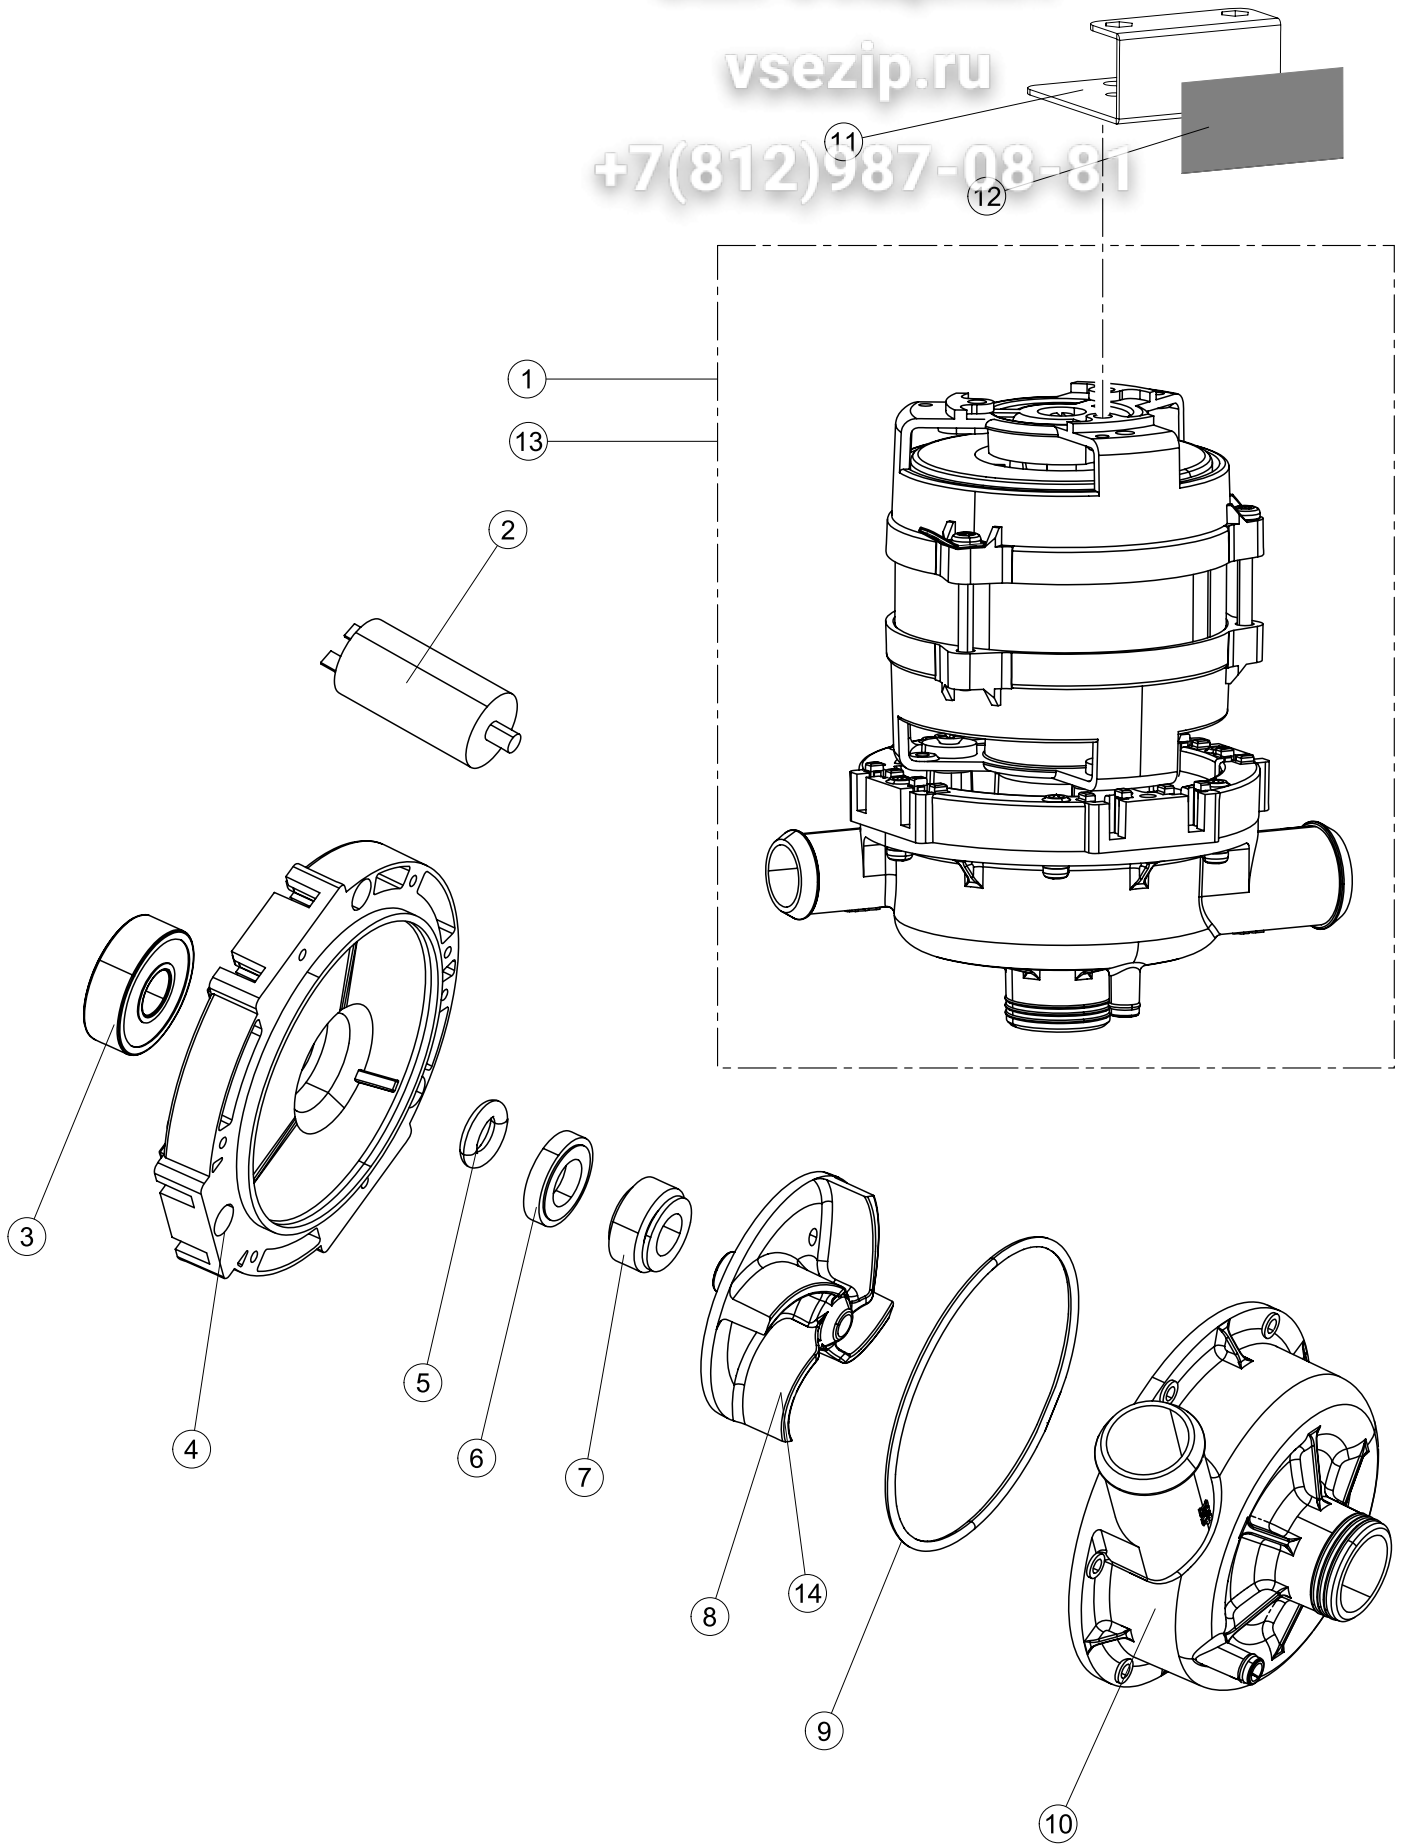

vsezip.ru

+7(812)987-08-81

Seite	Position	Code	Alter Code	Beschreibung	ME
1	4	449036	REB449036	FEDER, SCHLOSS 11	NR
1	5	329012	REB329012	KEIL, TÜRSCHLOSS grossdimens. 11	NR
1	7	307016		BUEGELLAGER F. TUERSTANGE	NR
1	12	461010	REB461010	STÜTZFUSS, SECHSK. Soz1-	NR
1	15	459006	REB459006	KABELDURCHGANG, Di9/De16 22	NR
1	16	325034	REB325034	ZAPFEN, TÜRSCHARNIER - 40	NR
2	1	208010	REB208010	ABLENKER, DOPPELT - 35/40/50	NR
2	2	226071	REB226071	DRUCKT. MIT DOPPELKONTAKT 35/40/50	NR
2	3	216025	REB216025	KONTROLL-LAMPE, REIHE 24.5.0.00.04.78	NR
2	4	226121		ELLIPTISCHE, DRUCKTASTENGEHAEUSE (111362)	NR
2	5	227067		TASTE, ELLIPT. BLAU	NR
2	6	211002	REB211002	KONTAKT, MAGNET.+ KABEL 302N.Ocm25	NR
2	7	230098	REB230098	WIDERSTAND, TANK 600W/230V	NR
2	9	236047	REB236047	THERM.,KONT. TANK/S.95ø+/-3ø	NR
2	10	456075		TORISCHE DICHTUNG 37,47X5,33 NBR	NR
2	11	236055		THERMOSTAT, BOILER TF-65ø	NR
2	12	230113		HEIZUNG 2600W/230V FL.PICCOLA P/BULBO	NR
2	13	459005	REB459005	KABELKLIPPS, STEAB Art.5024	NR
2	14	236048	REB236048	THERM.,KONT. BOILER/L.80ø+/-3ø(2611354)	NR
2	15	236035	REB236035	THERM.,KONT. TANK/L.60ø+/-3ø(2611573)	NR
2	16	220010	REB220010	KLEMMENB. FV 110 50f	NR
2	17	224026		ARBEITSDRUCKWAECHTER 120/95	NR
2	18	143235		ROHR 4x7 SILICON, DURCHSICHT. CRP	MT
2	19	107013		LUFT-GLOCKE DES DRUCKSCHALTERS	NR
2	20	456073		O-RING	NR
2	21	437086	REB437086	DICHTUNG, TANKWIDERSTAND	NR
2	22	468151	DZR150NT	VERBINDUNGSST., SEIFENEINTRITT CPL NM * GESCHW.	NR
2	23	209029		DOSAT.PERIST.DETERGENTE P/REGOLABILE	NR
2	24	143258		FLASCHEN 6X10	NR
2	25	143194	REB143194	ROHR 4x6 CRISTAL, DURCHS.	MT
2	26	121143		SIEB FUER SPUELMITTELPUMPE	NR
2	27	228010		SICHERUNG	NR
2	28	210010		SICHERUNGSHALTER	NR
2	29	215033		KARTE	NR
2	31	229040		RELAIS 62.83.8.230.0300	NR
2	32	299040	REB299040	STECKER, SCHUKO 90^ VERKAB. l=2.5mt	NR
2	33	210011		PLAETTCHEN	NR
3	1	142059		UEBERLAUFROHR LA40	NR
3	2	456080		OR	NR
3	3	121136		FILTER	NR
3	6	136029		ABSAUG/ABFLUSSKOERPER	NR
3	7	144010	REB144010	RÜCKSCHLAGVORR.(EB) MIT ENTLÜFTUNG	NR
3	8	143004	REB143004	ROHR, DRUCKSCHALTER TP 10X17 (CASER/15NL C4N)	MT
3	10	240011	REB240011	ZUFLUSSVENTIL 1-WEG	NR
3	11	143170	REB143170	ROHR, EINLASS 60.10.02.15 DVGW	NR
3	12	104056		WARMWASSERBEREITER	NR
3	13	143228		ROHR, BOILERWASSEREINLASS 8X9XL250	NR
3	16	143173	REB143173	VERBIND., NACHSPÜLEN KUNST.35/40/50	NR
3	18	115146		VEREINTE WASHLEITUNG LA40	NR
3	22	143120	REB143120	ABLASSROHR, Mt1.5 / D25	NR
3	23	209025		DOSIERPUMPE KLARSPUELER	NR