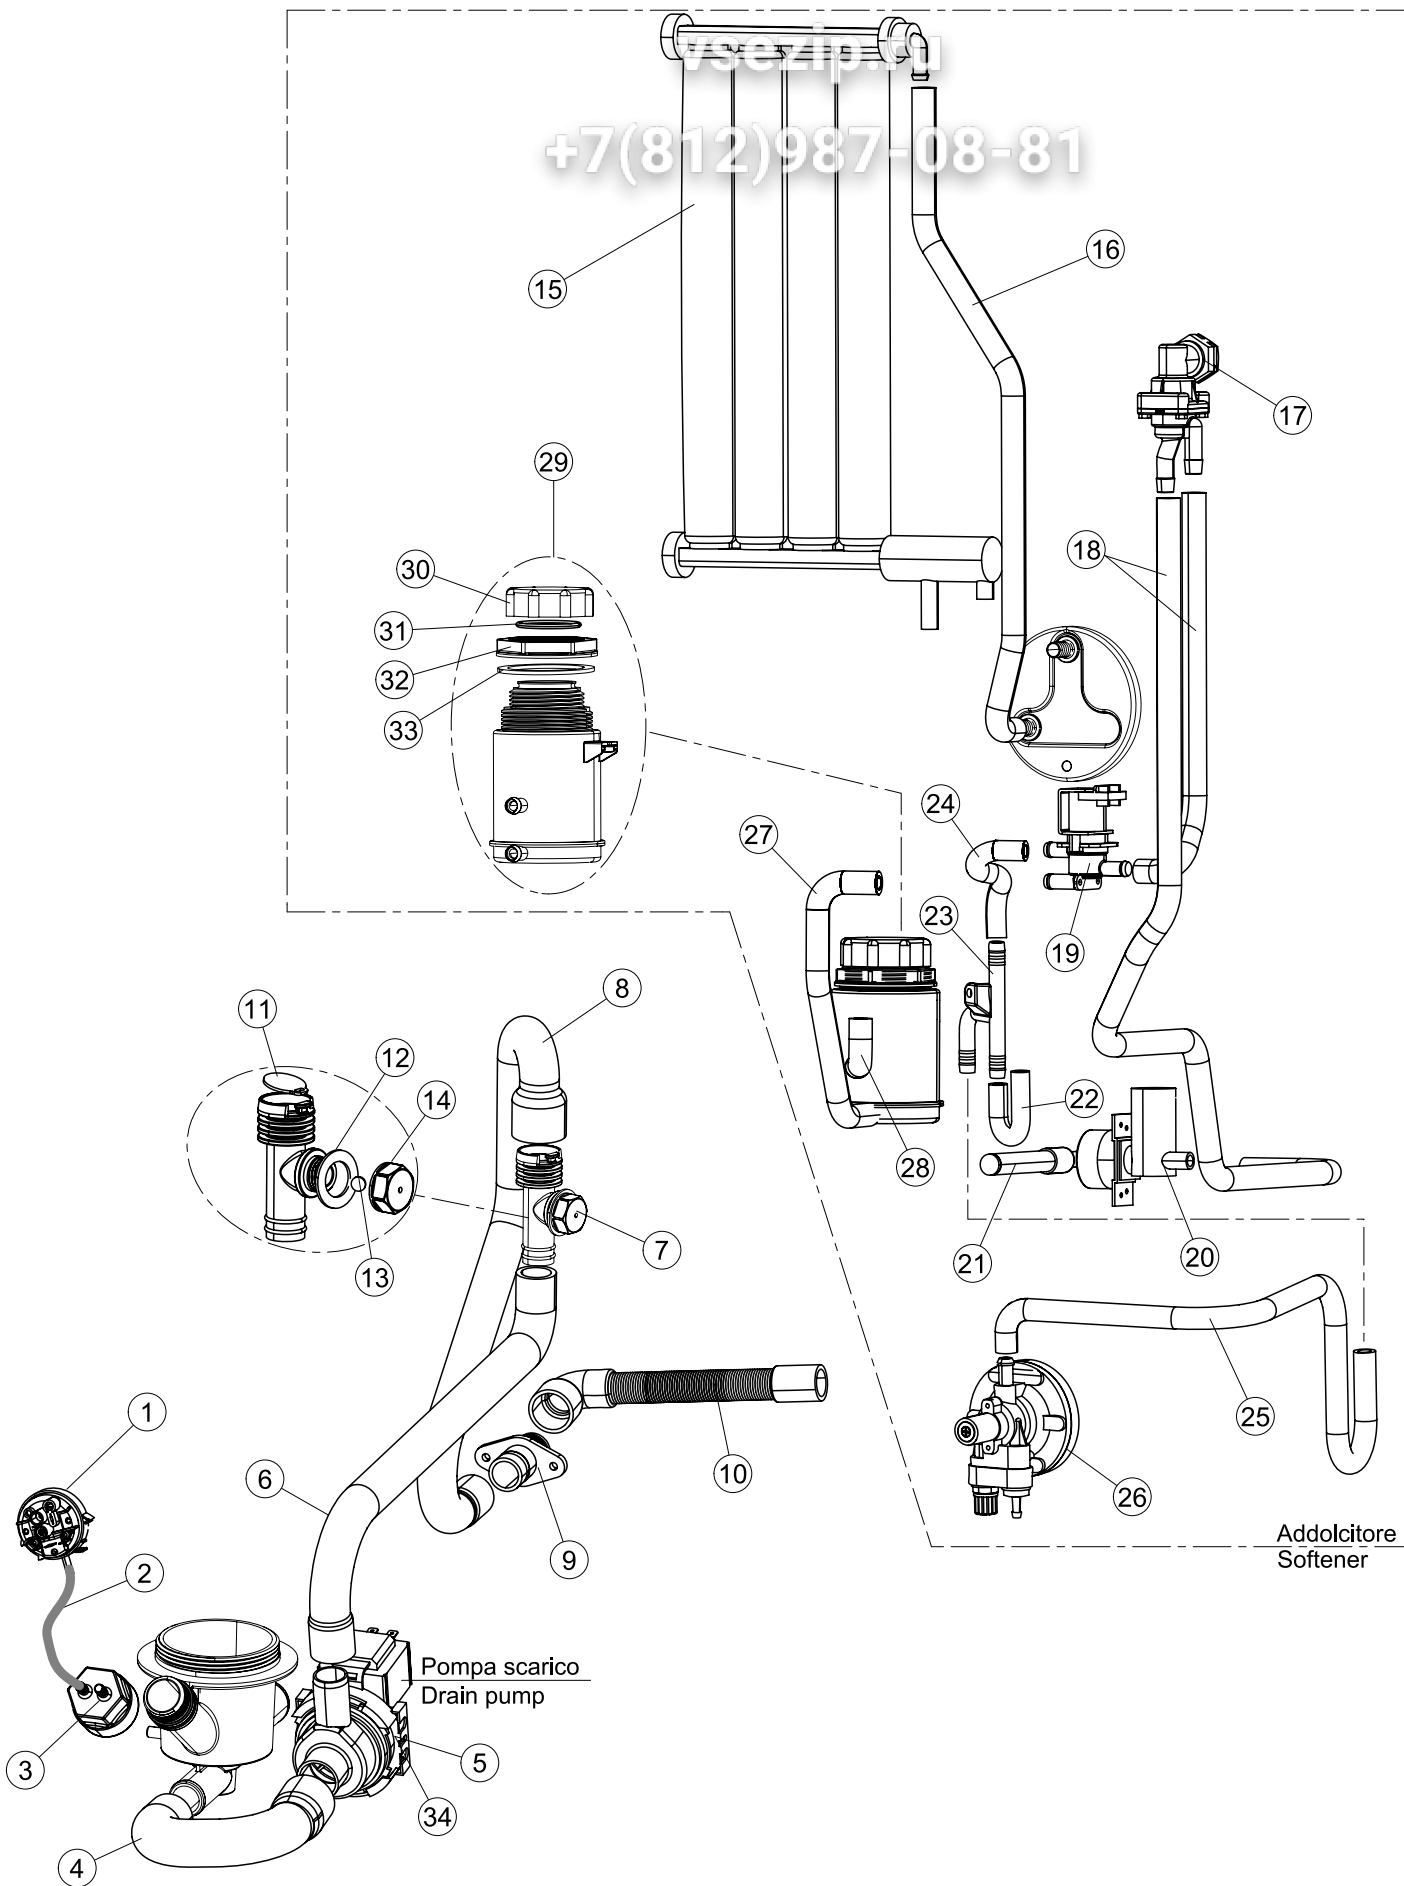

7sezip.ru

+7(812)987-08-81