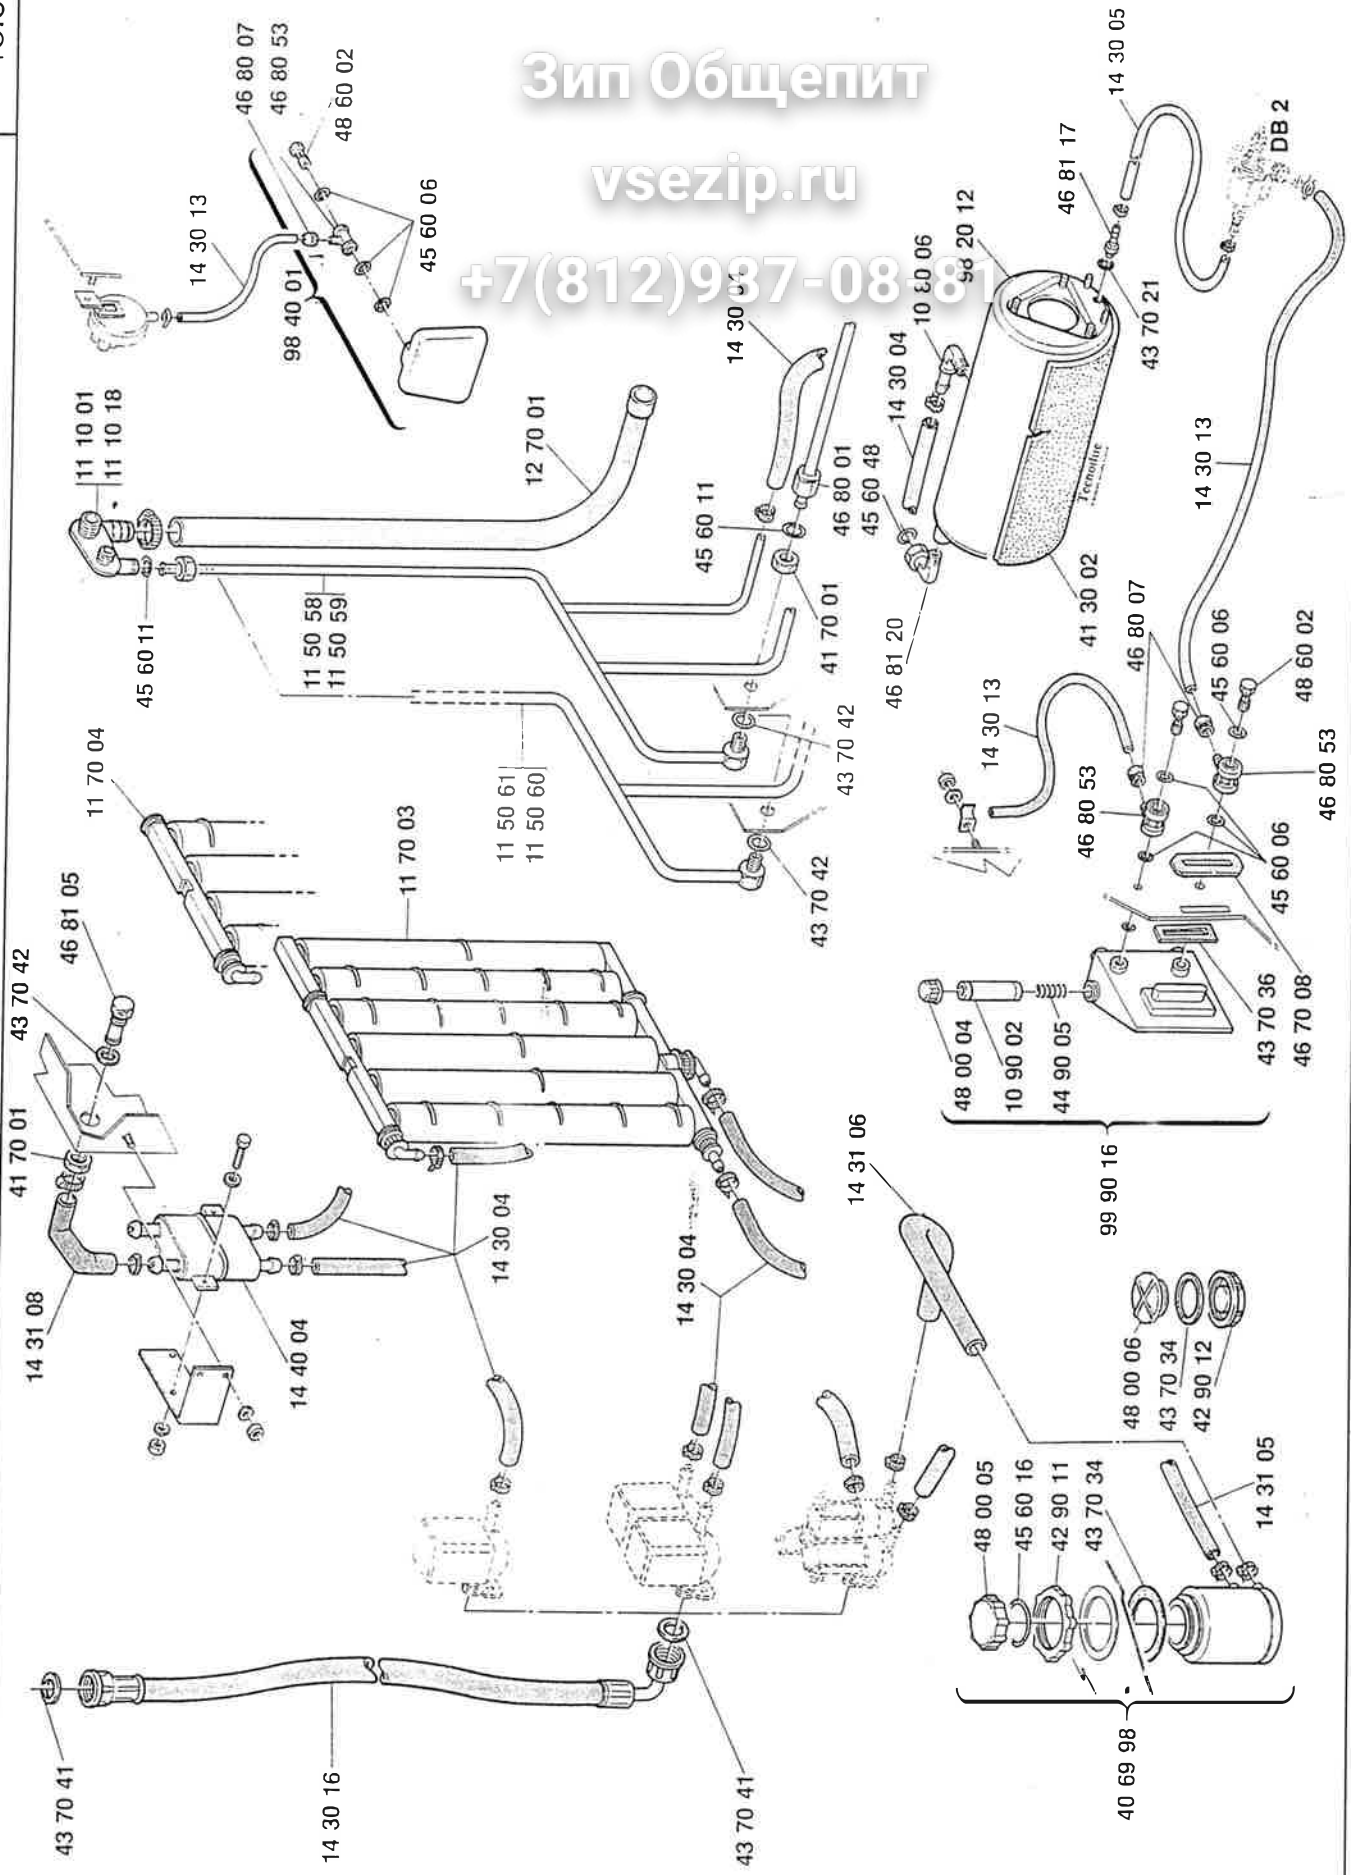

Зип Общепит

vsezip.ru

+7(812)937-08181