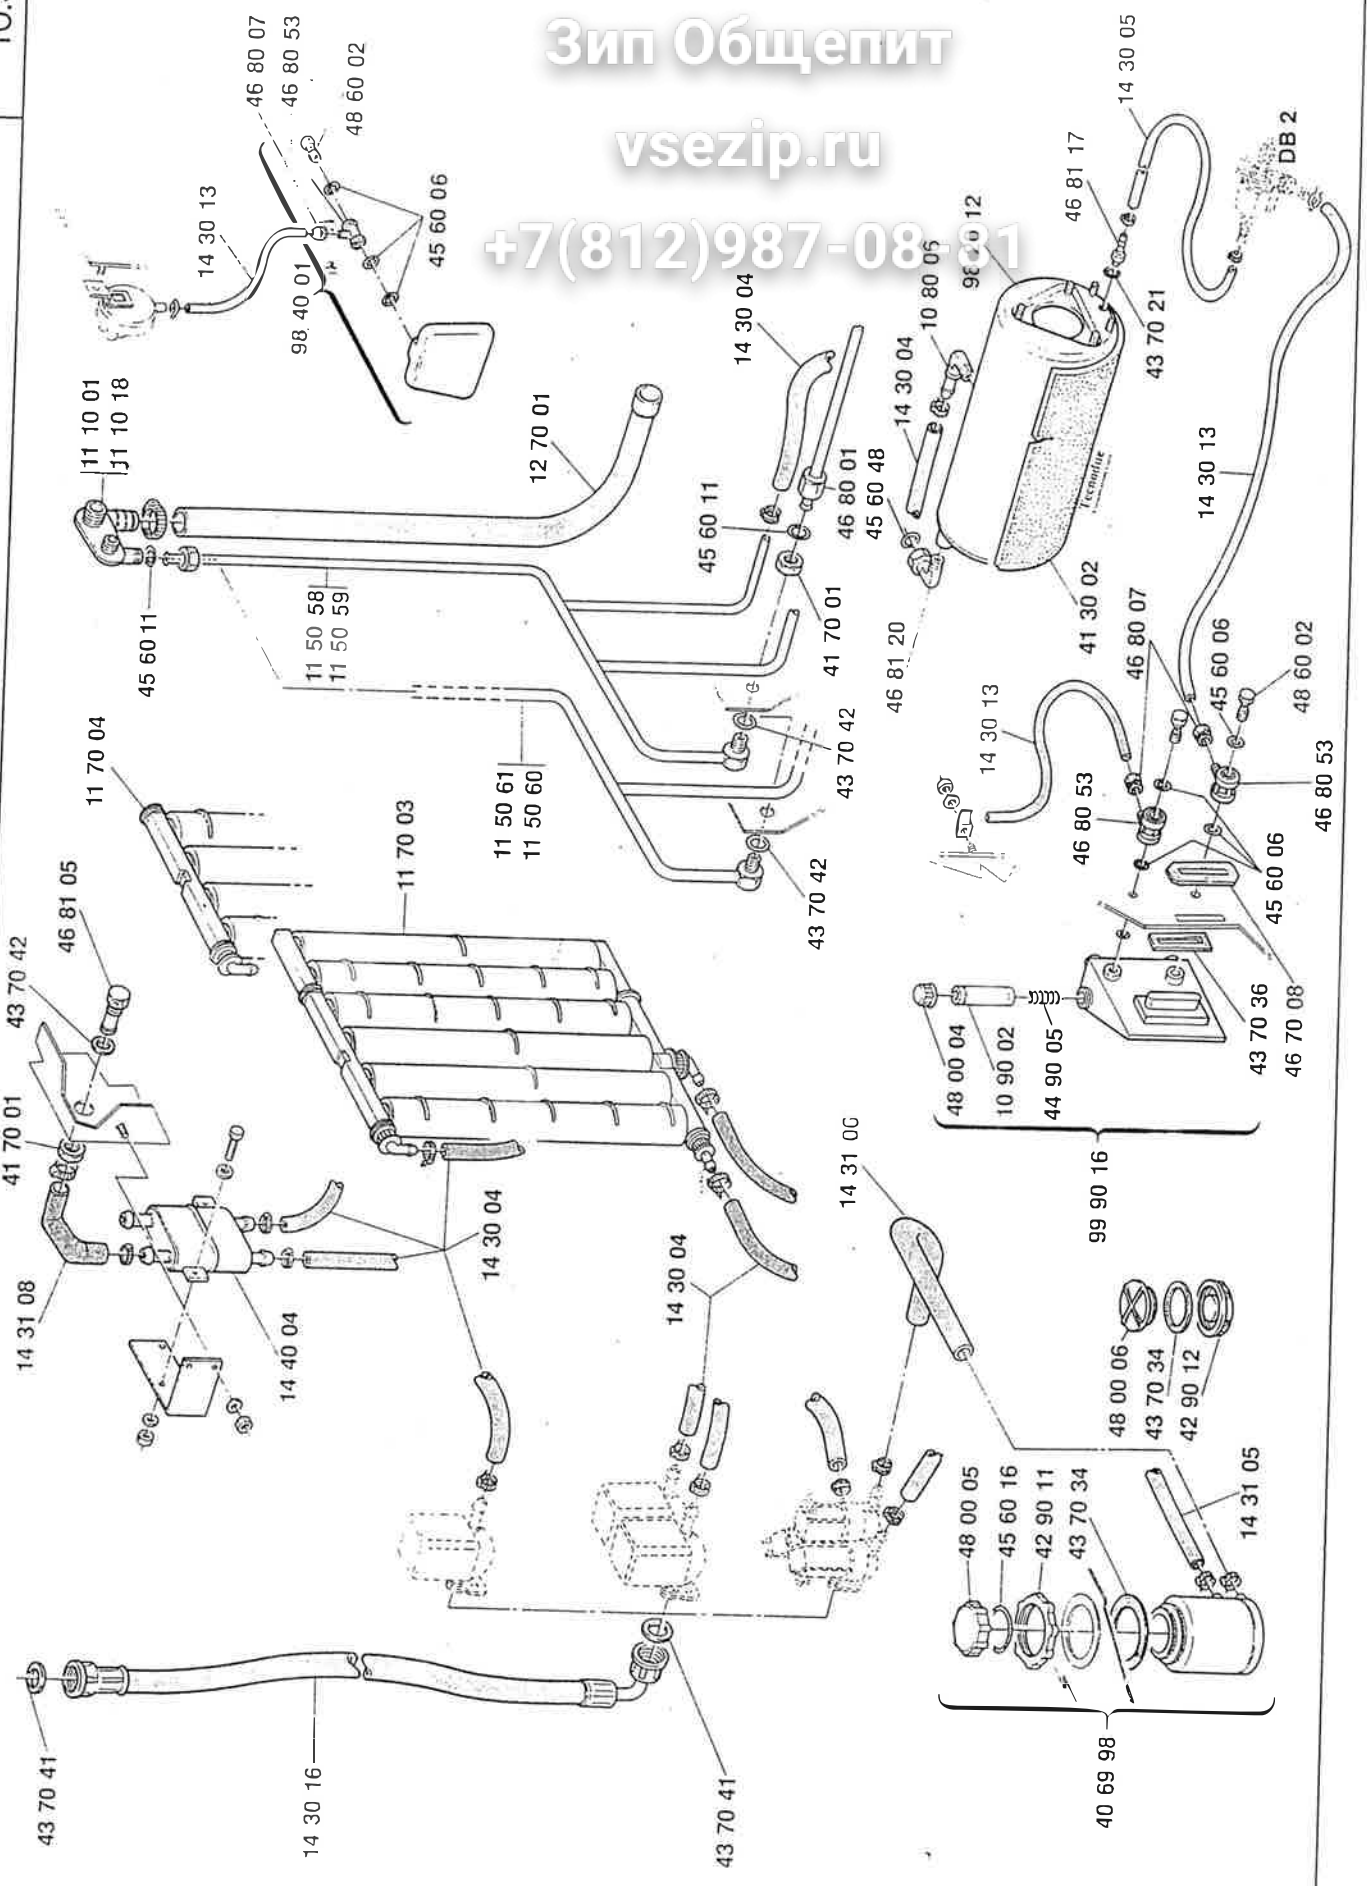

Зип Общепит

vsezip.ru

+7(812)987-08001