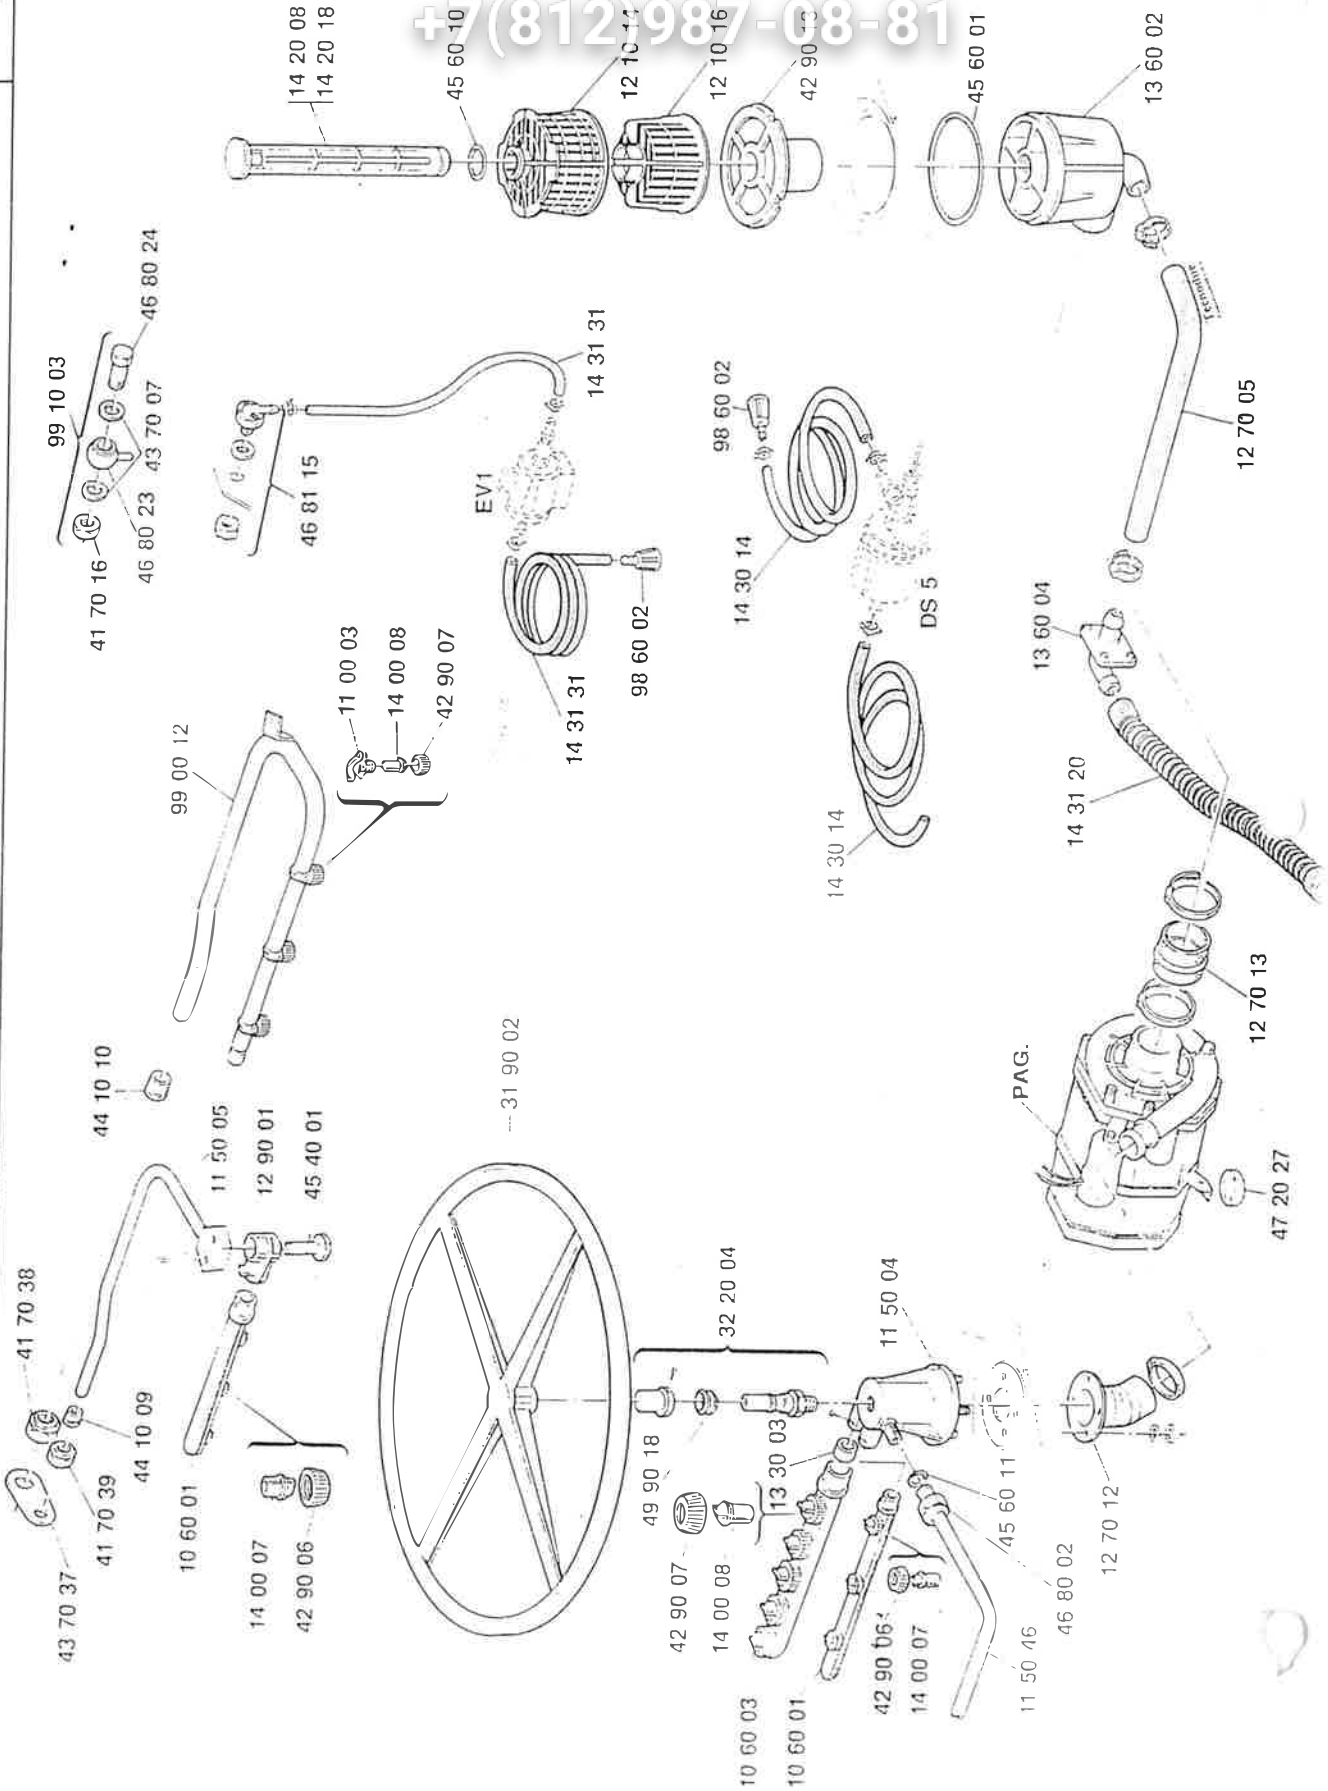

£3 electrobar

21 - 31 25 - 30 r - rd

5

10.91

Зип Общепит

vsezip.ru

+7(812)987-08-81