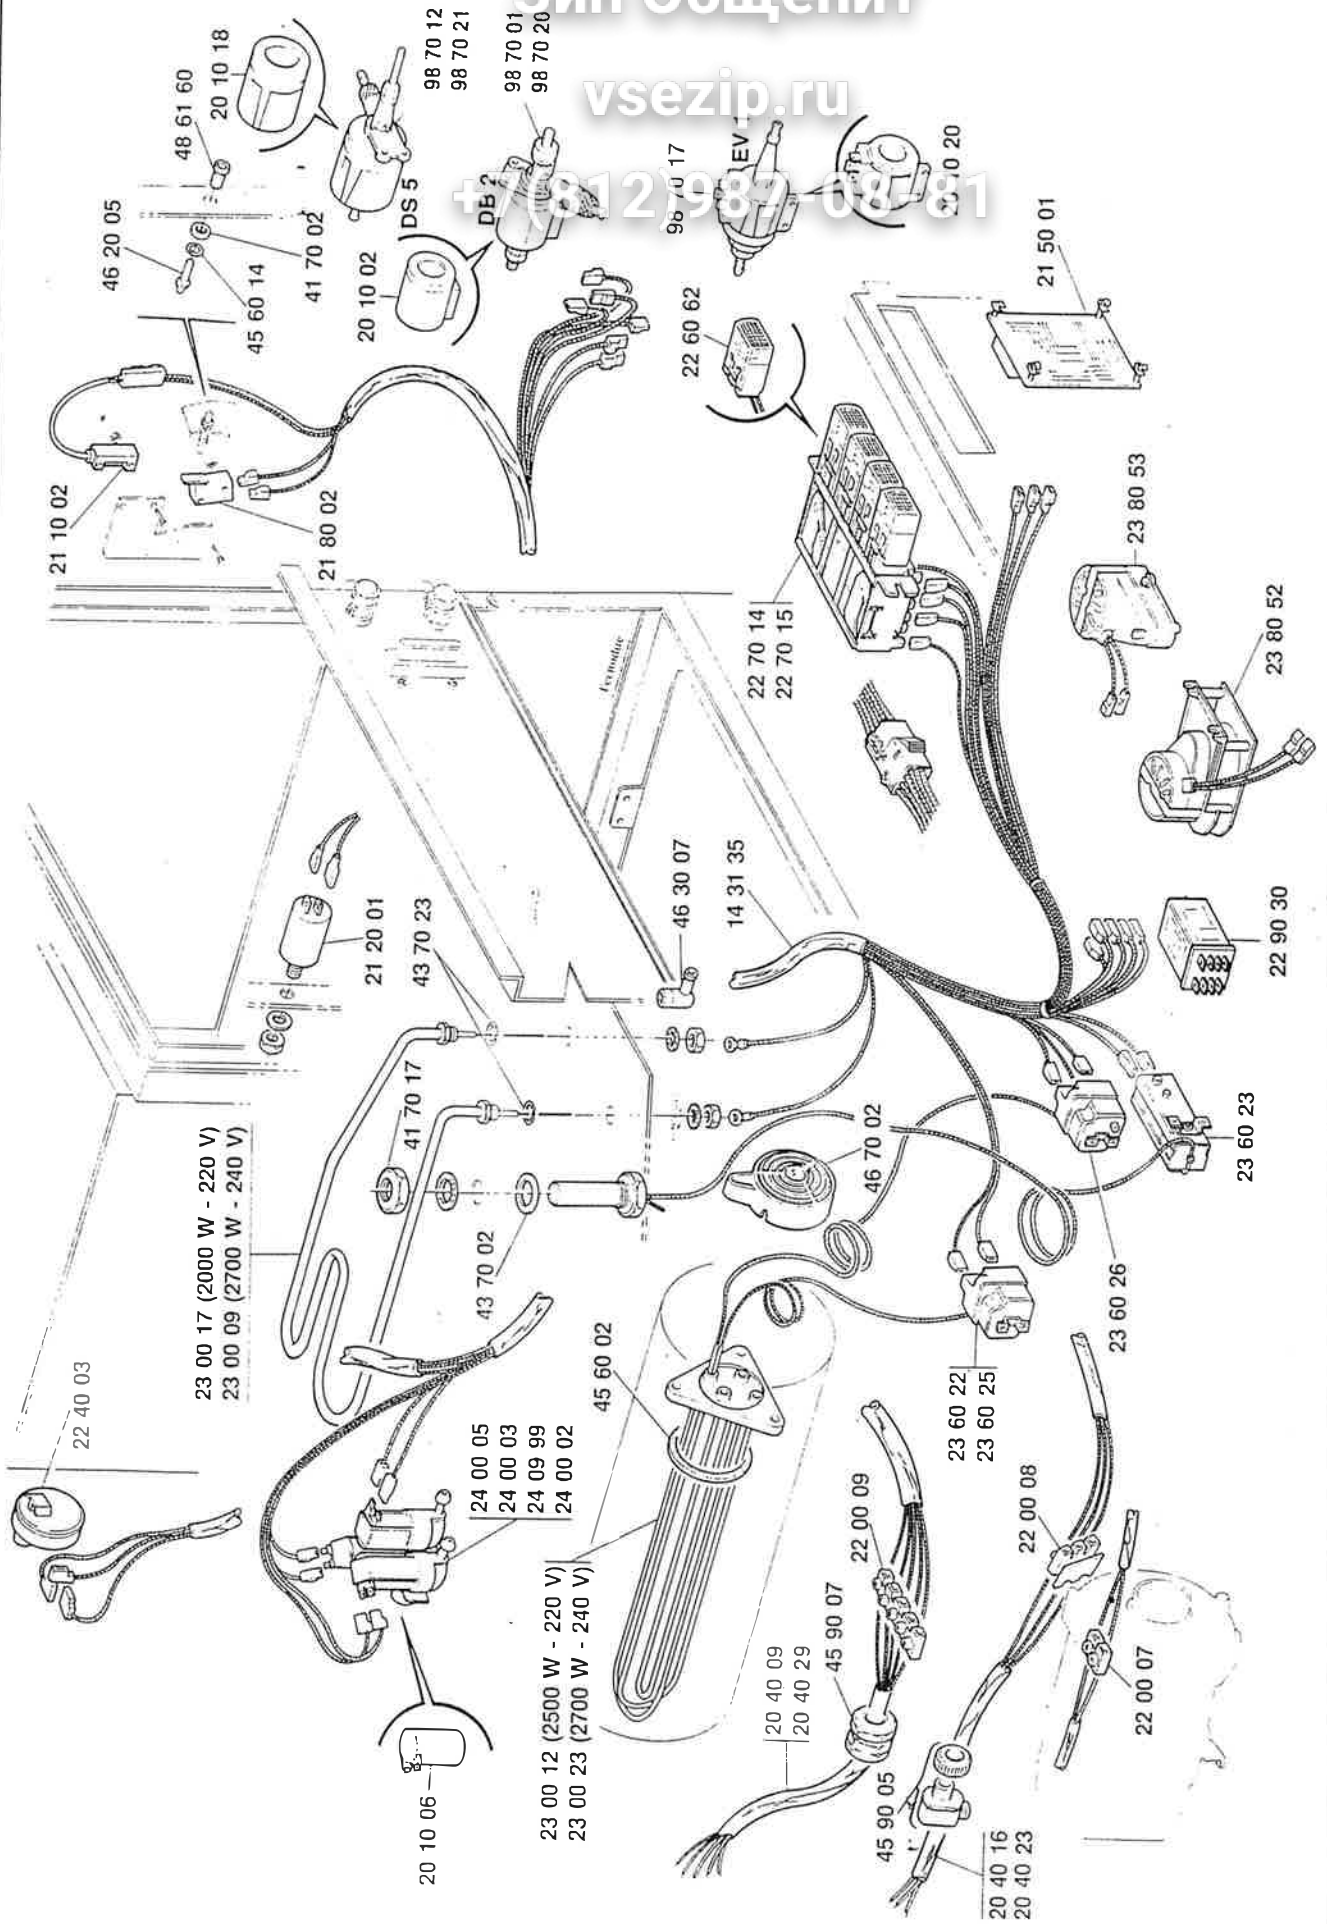

Зип Общепит

vsezip.ru

+ (812) 987-08-81