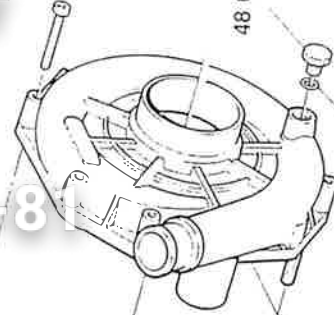

22 00 07

31 50 06

45 60 31

14 10 02

12 40 06 - 50 Hz
12 40 07 - 60 Hz

11 60 08