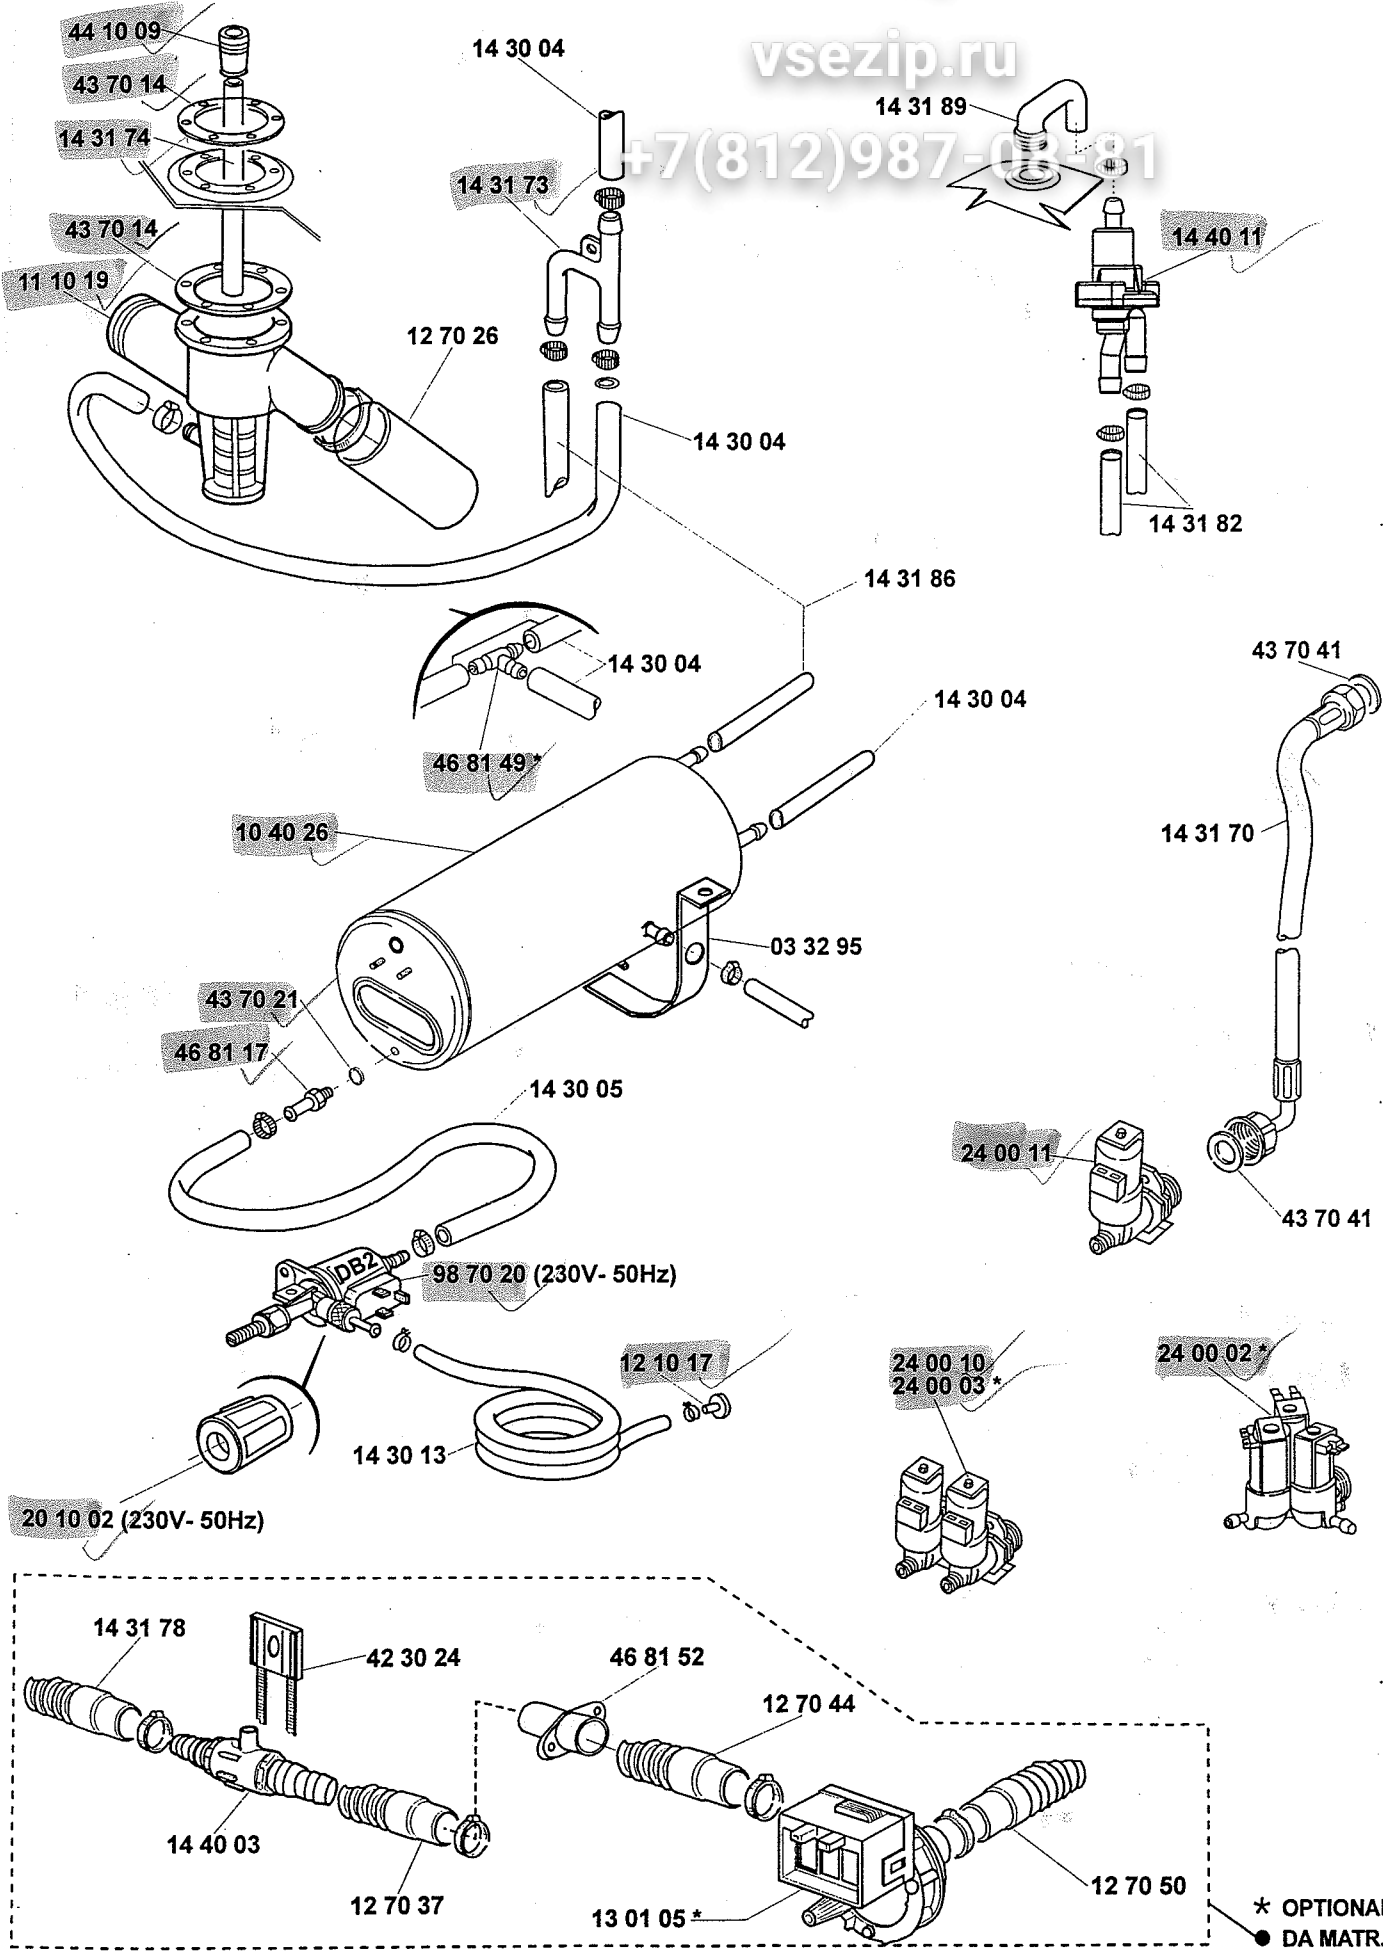

Зип Общепит

SPARE PARTS CATALOGUE
ERSATZTEILKATALOG
CATALOGUE PIÈCES DÉTACHÉES
CATALOGO PARTI RICAMBIO
CATALOGO DE PIEZAS DE RECAMBIO
CATALOGO PEÇAS DE REPOSIÇÃO

E.46

1998

* OPTIONAL
● DA MATR.269721

* OPTIONAL

31 40 01

20 60 04

31 40 01

31 50 17

45 60 24

14 10 07

12 40 31

45 60 18 *