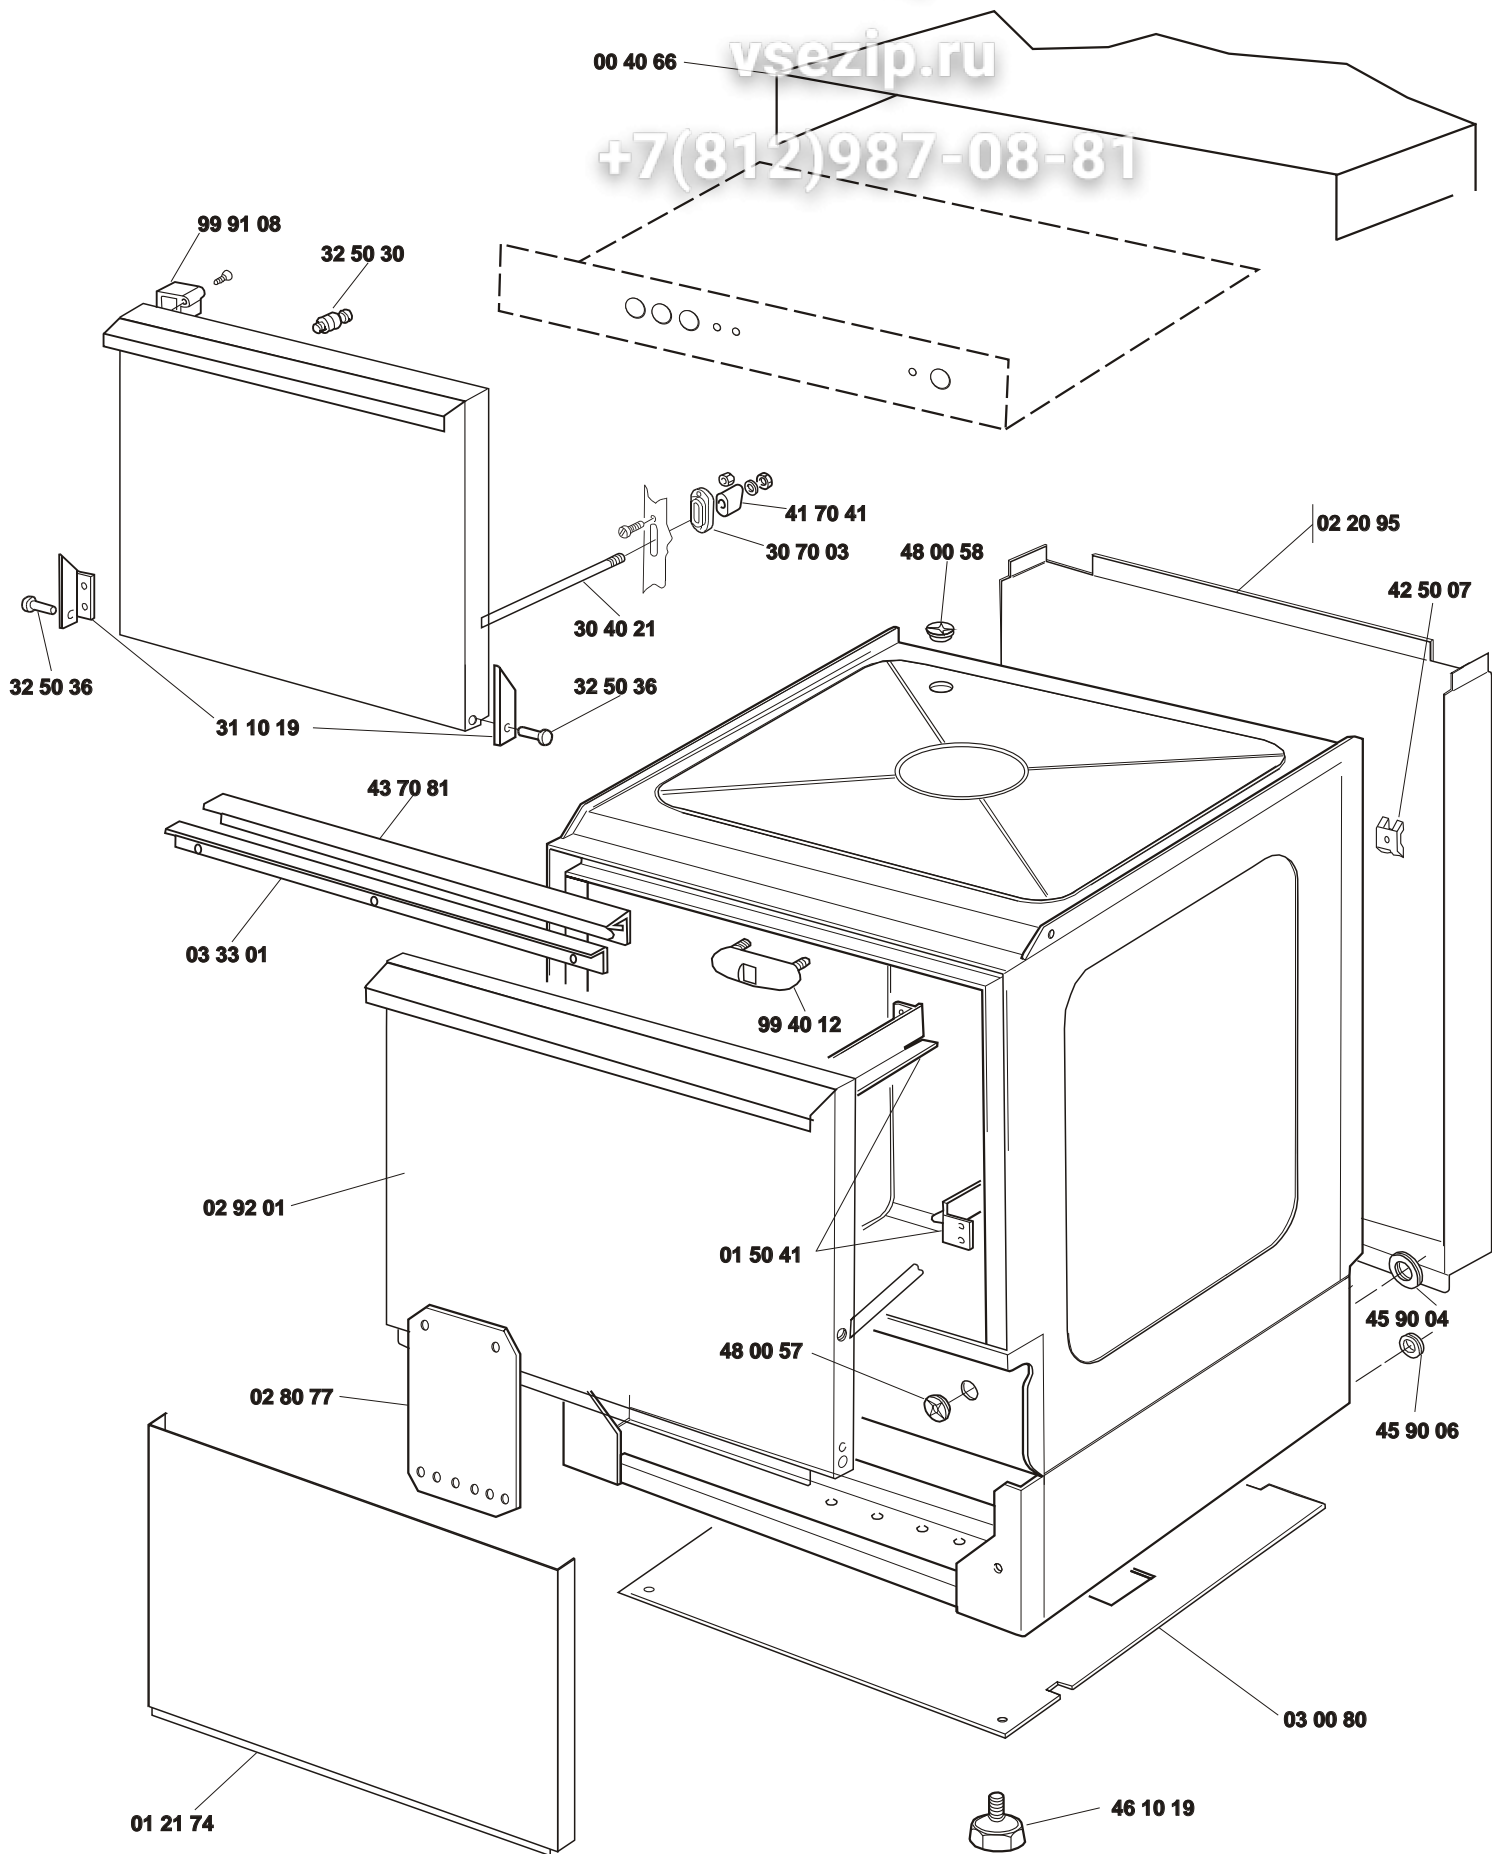

1 Зип Общепит

vsezip.ru

+7(812)987-08-81