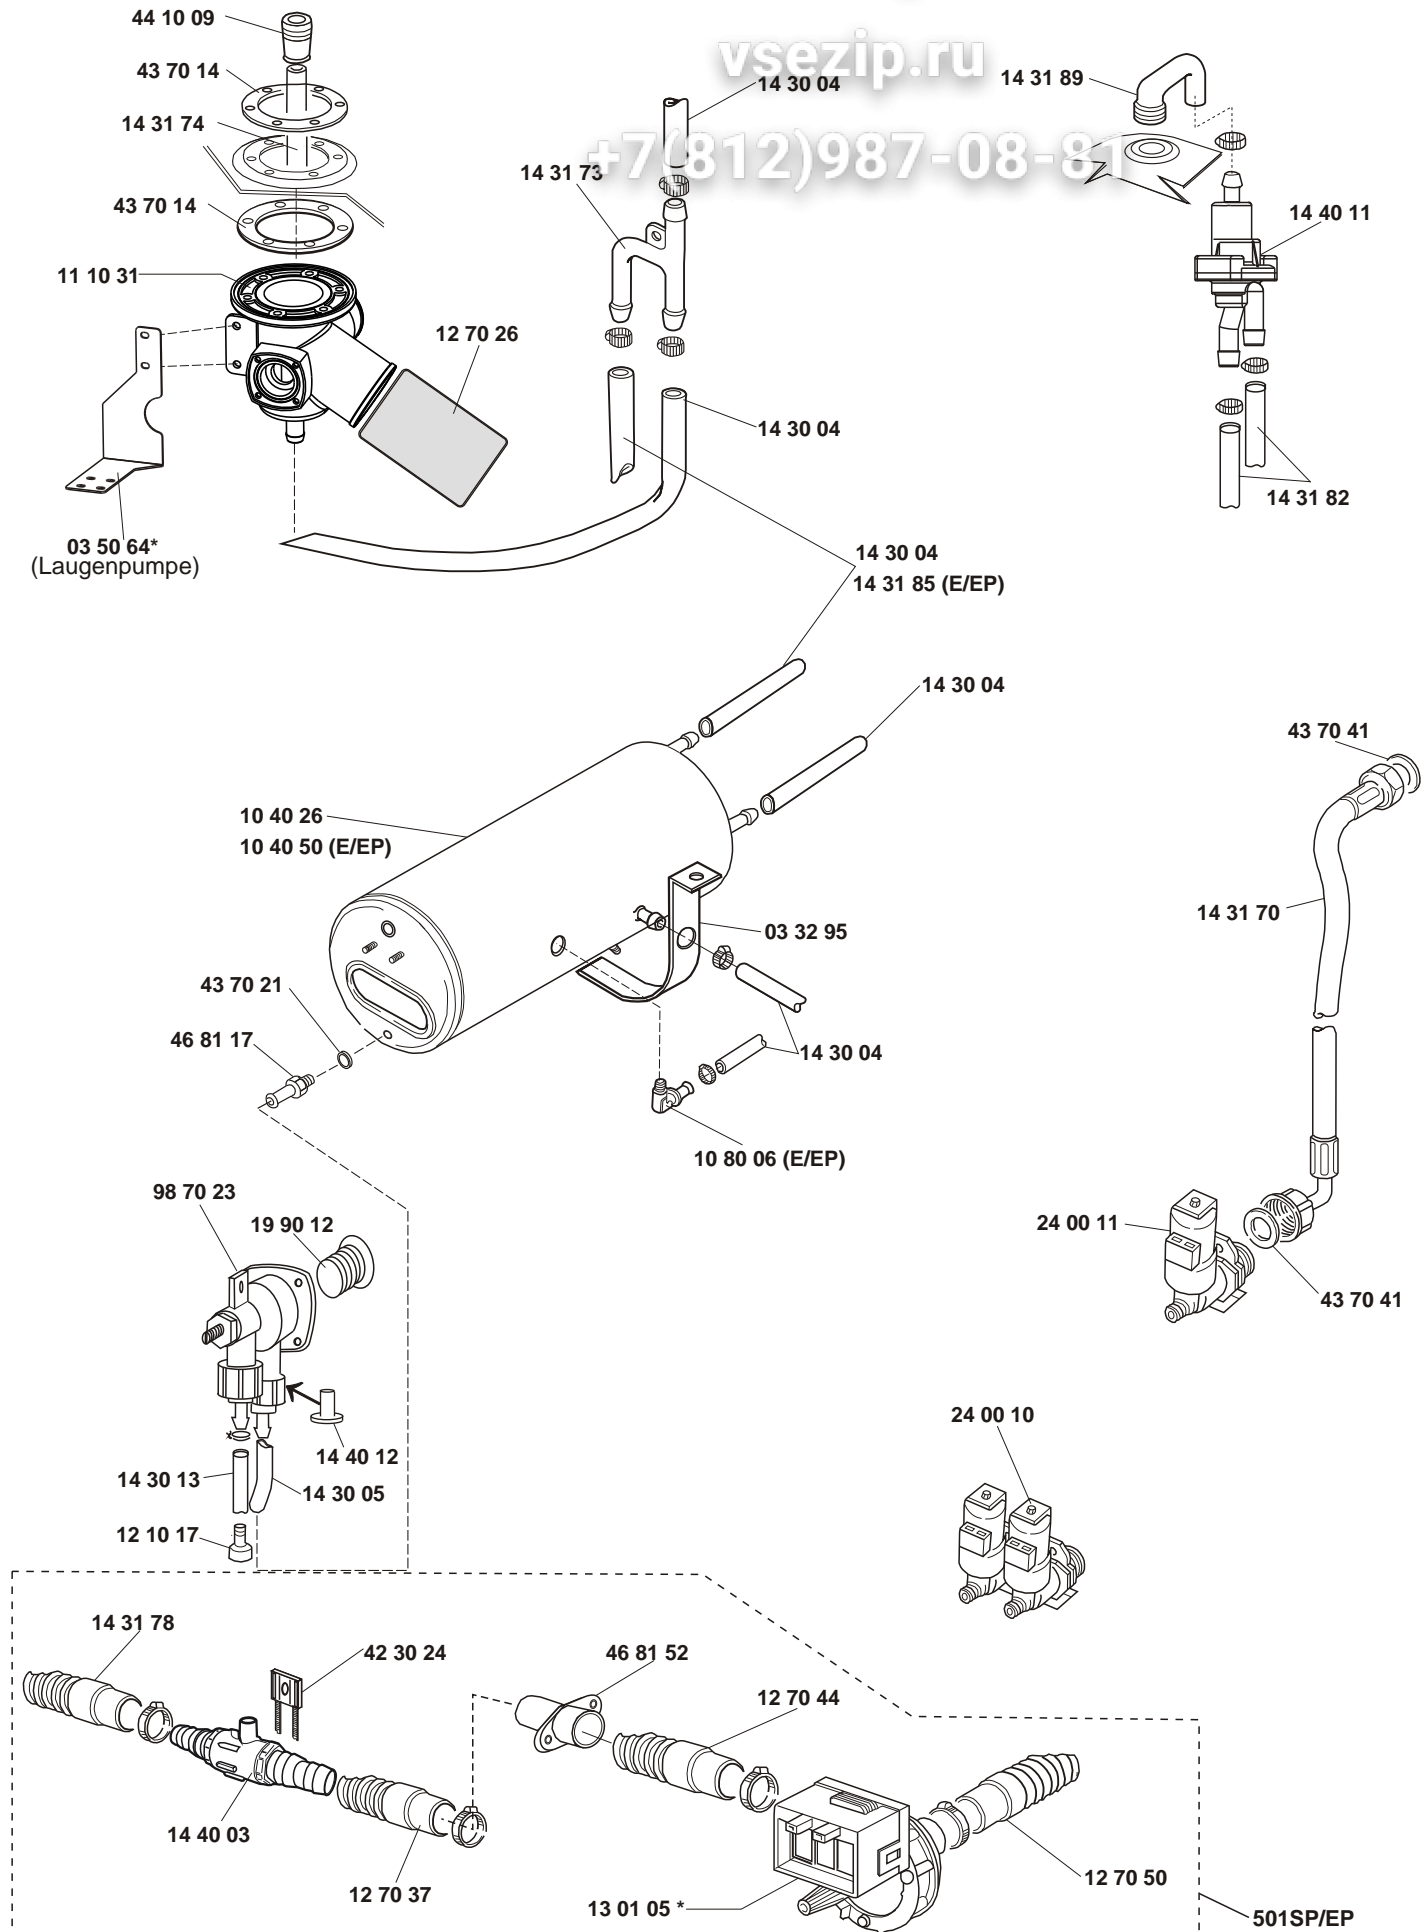

vsezip.ru

+7(812)987-08-81