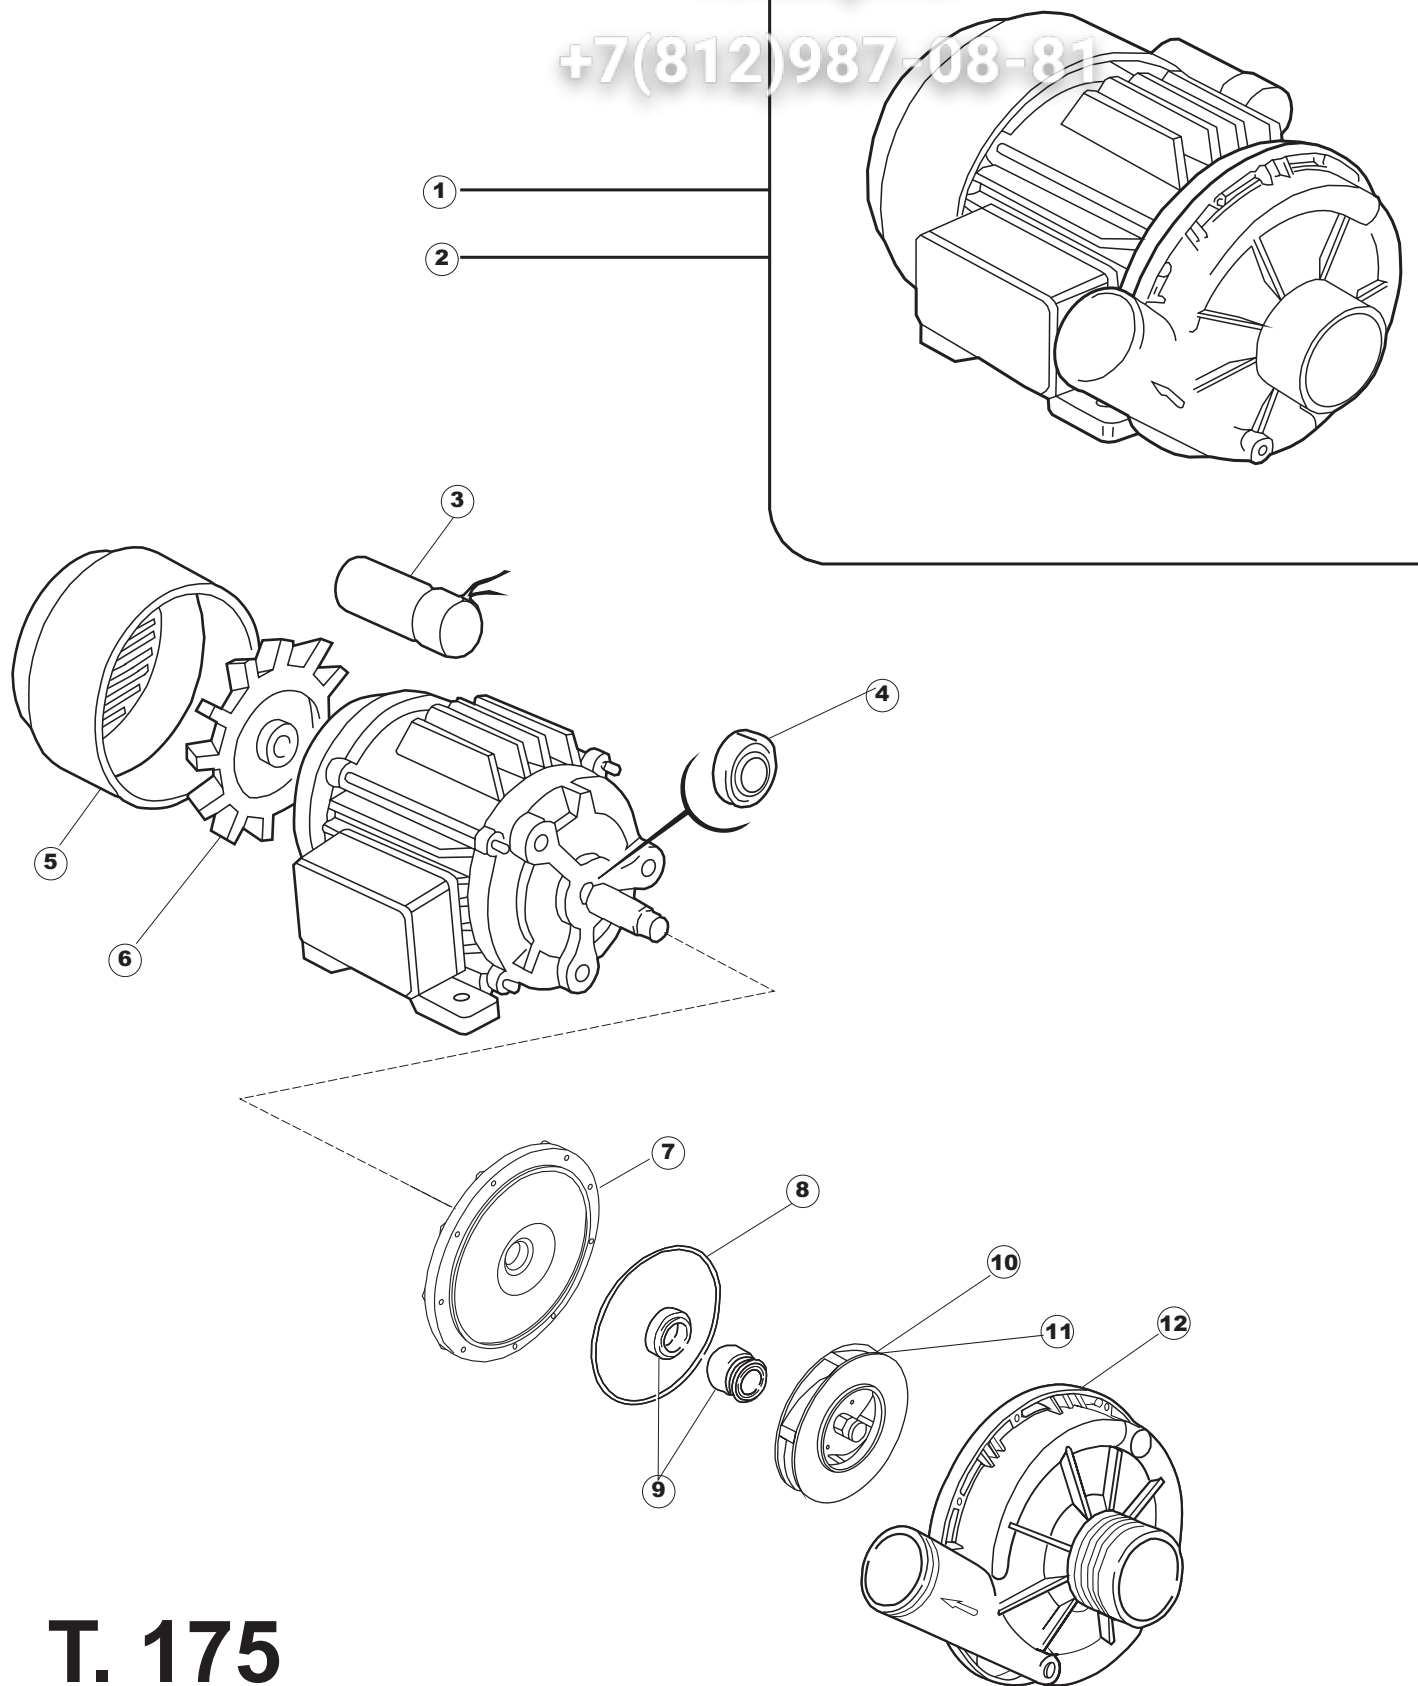

# 6 Зип-Общепит

vsezip.ru

+7(812)987-08-81

**T. 175**

Seite	Position	Code	Alter Code	Beschreibung		
1	1	004147		GEHAEUSEDECKEL		
1	2	025600		NICHT IN DER PREIS LISTE		
1	3	480125		PFROPFEN, DECKEL-LINKS E50/E51/E55 BLAU		
1	4	480126		PFROPFEN, DECKEL-RECHTS E50/E51/E55 BLAU		
1	5	999108	REB999108	GRUPPO CALAMITA PORTA 453/463/500/503		
1	6	417041	REB417041	SCHRAUBENMUTTER, TÜRANSCHLAG		
1	7	307003	REB307003	ANSCHLAG, SCHRAUBENMUTTER FÜR STAB		
1	8	304021	REB304021	STANGE, TÜRSCHIENE 50/500/453/463/503		
1	9	325036	REB325036	ZAPFEN, TÜRSCHARNIER 50		
1	10	311026		TUERWELLE MISTRAL		
1	11	311027		TUERWELLE 50 MISTRAL		
1	12	35070		GASFEDER (082643)		
1	13	999225		GRUPPO MANOVELLA 50 MISTRAL/ONYX		
1	14	437094		DICHTUNG, V-RING TÜR 50 P.B (503020)		
1	15	449049		FEDER, TÜRSTANGE HINTEN l=130 KL.3		
1	16	425007	REB425007	PLATTE, WIEGENARTIGE BEFESTIGUNG - NEUTR. NYLON		
1	17	022143		NICHT IN DER PREIS LISTE		
1	18	437095		DICHTUNG F. TUERE MISTRAL 51		
1	19	033425		WINKEL, FEST FÜR TÜRDICHTUNG 50 P.B.		
1	20	015041	REB015041	FÜHRUNG, KORB(RECHTS/LINKS)503-50		
1	21	480057	REB480057	GUMMISTÖPSEL D.14		
1	22	459004	REB459004	ROHRDURCHGANG, GUMMI DI.34		
1	23	459006	REB459006	KABELDURCHGANG, DI9/De16 22		
1	24	021109		SEITENWAND RECHTS.		
1	25	021110		SEITENWAND LINKS		
1	26	461019	REB461019	VERSTELLFUSS D30 M8		
1	27	029472		TUER KOMPLETT		
1	28	012273		FRONTTEIL, AUSS.PROFI DOPPELWANDIG		
2	1	214104		SCHUTZ KUNSTOFF		
2	2	417119		SCHRAUBENMUTTER, M3 KUNST. WEISS		
2	3	419036		ABSTANDSSTÜCK, M3		
2	4	211009		KABEL, FLAT 10 VIE X DRUCKT.SOFT TOUCH GET 5		
2	5	227084		TASTENFELD		
2	6	025545		MASK POLYESTERE		
2	7	224003	REB224003	DRUCKSCHALTER - 55/35		
2	8	224010		DRUCKSCHALTER, SICHERH. ABLASSPUMPE 110/75		
2	9	035031	REB035031	Y-VERBINDUNGSST., DRUCKSCHALTER 760		
2	10	423011	REB423011	SCHELLE, FEDER		
2	11	143013	REB143013	SCHLAUCH PVC GRUEN 4X7		
2	12	220011	REB220011	* KLEMMENBRETT, 5-POLIG + ERDUNG FV.122		
2	13	459005	REB459005	KABELKLIPPS, STEAB Art.5024		
2	14	204034		KABEL, [CE] H07RNF 5x1.5x3,0mt		
2	15	211002	REB211002	KONTAKT, MAGNET. +KABEL 302N.Ocm25		
2	16	230086	REB230086	WIDERSTAND, TANK 2700W/220V-3200W/240V 22/44/50		
2	17	456015	REB456015	O-Ring 112 9.92X2.62		
2	18	463007	REB463007	FITTING, WIDERSTANDSSCHUTZ		
2	19	999160		GRUPPO BULBO SONDA VASCA		
2	20	231014		SONDE, TEMP. GET-5		
2	21	230081	REB230081	WIDER.B.4500W220/380V-5355W240/415V 22/44		
2	22	456002	REB456002	O-Ring 48x6,2		
2	23	467002	REB467002	SCHUTZ, WIDERSTAND B.651		
2	24	209021		DOSIERUNG PERISTALTIK		