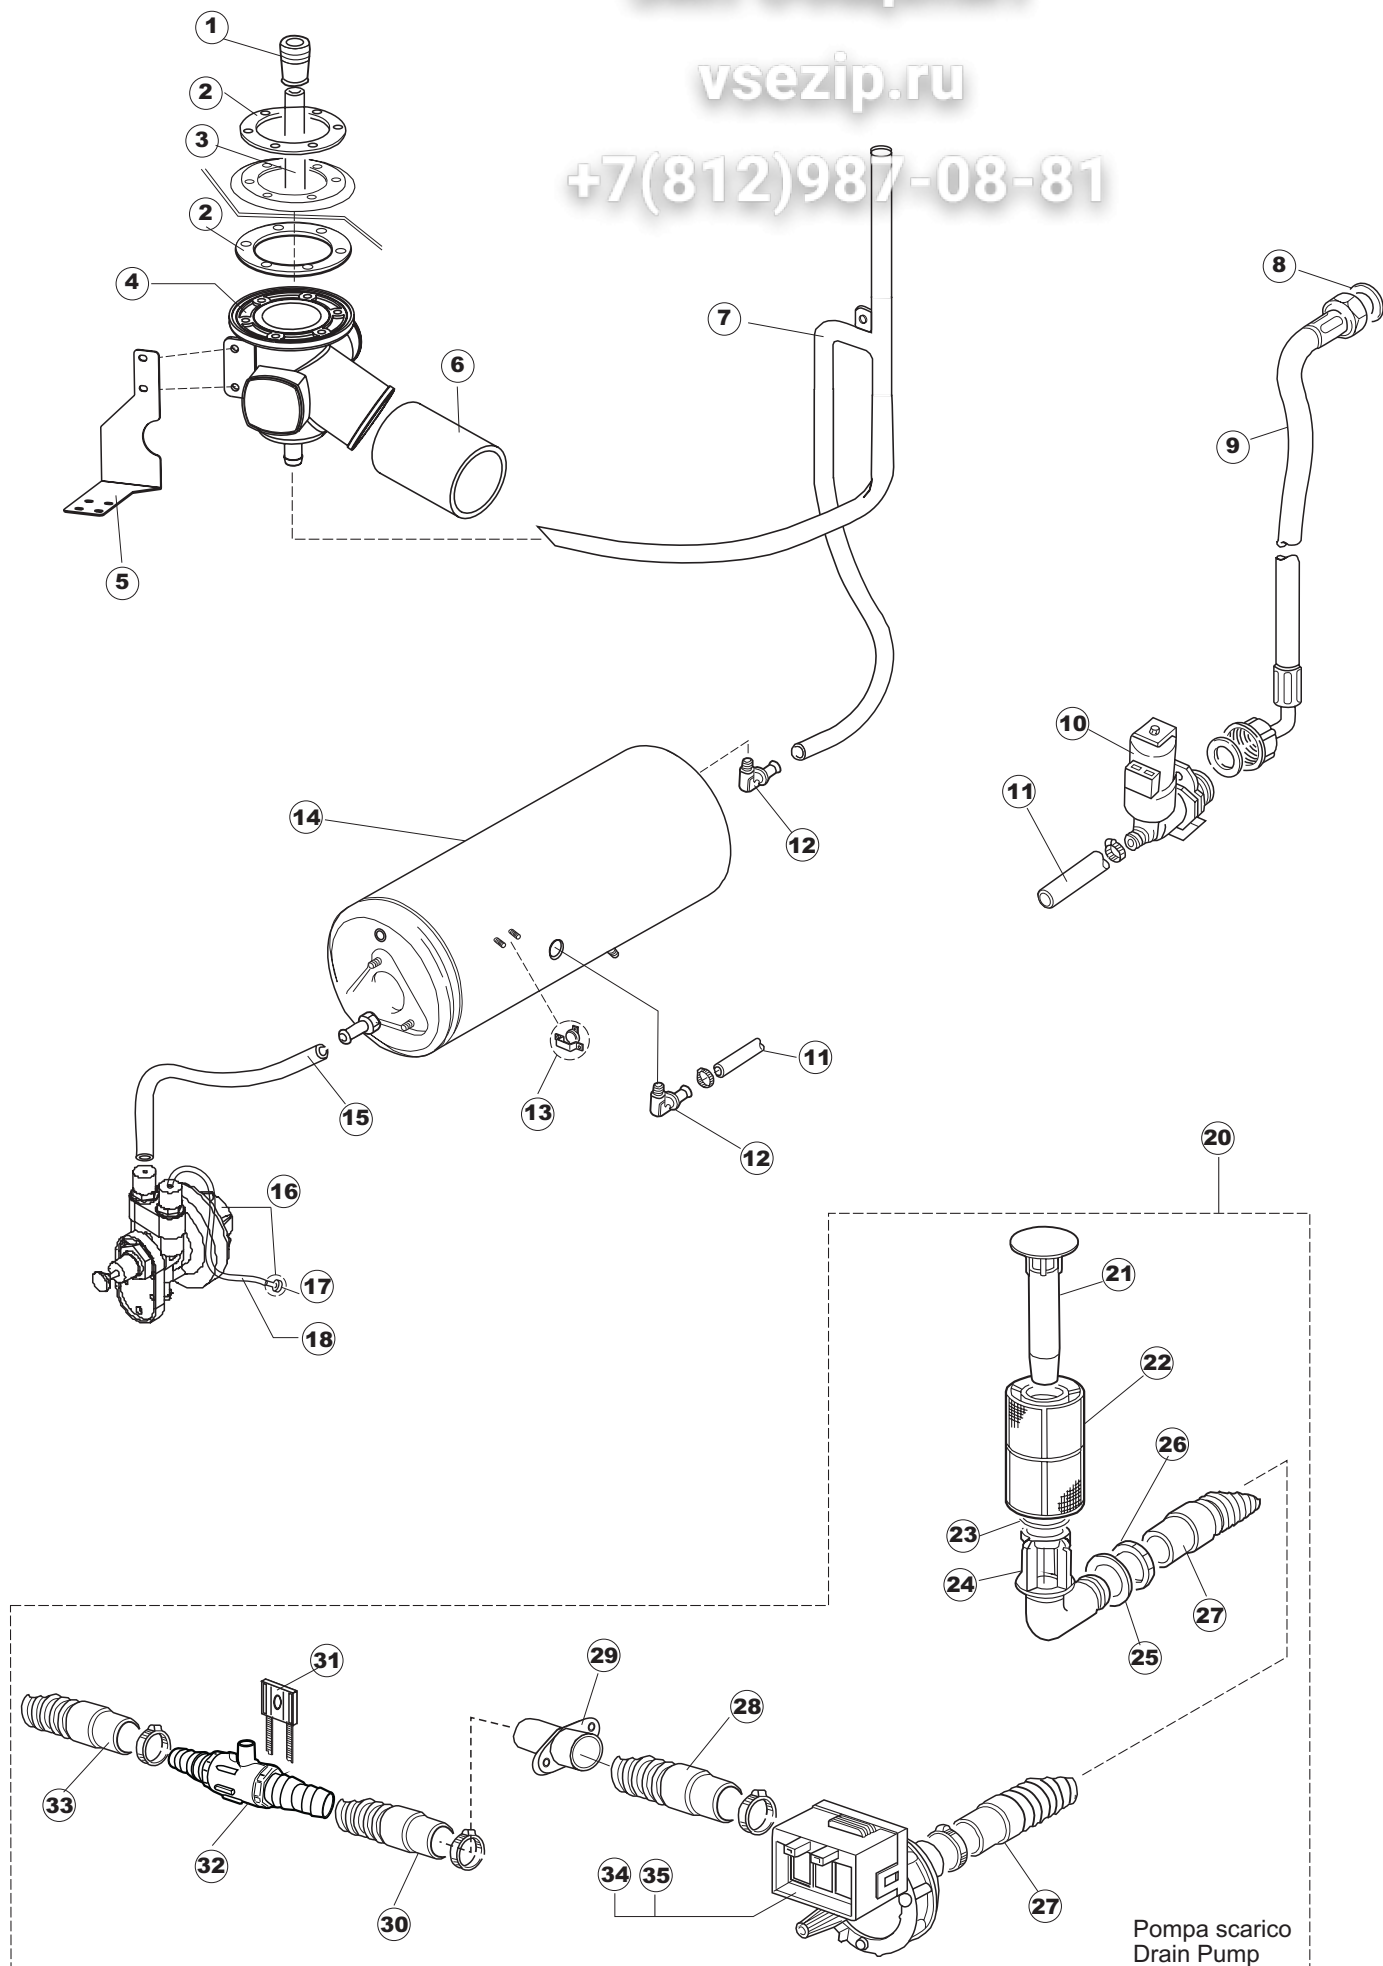

3 Zip Общепит

vsezip.ru

+7(812)987-08-81