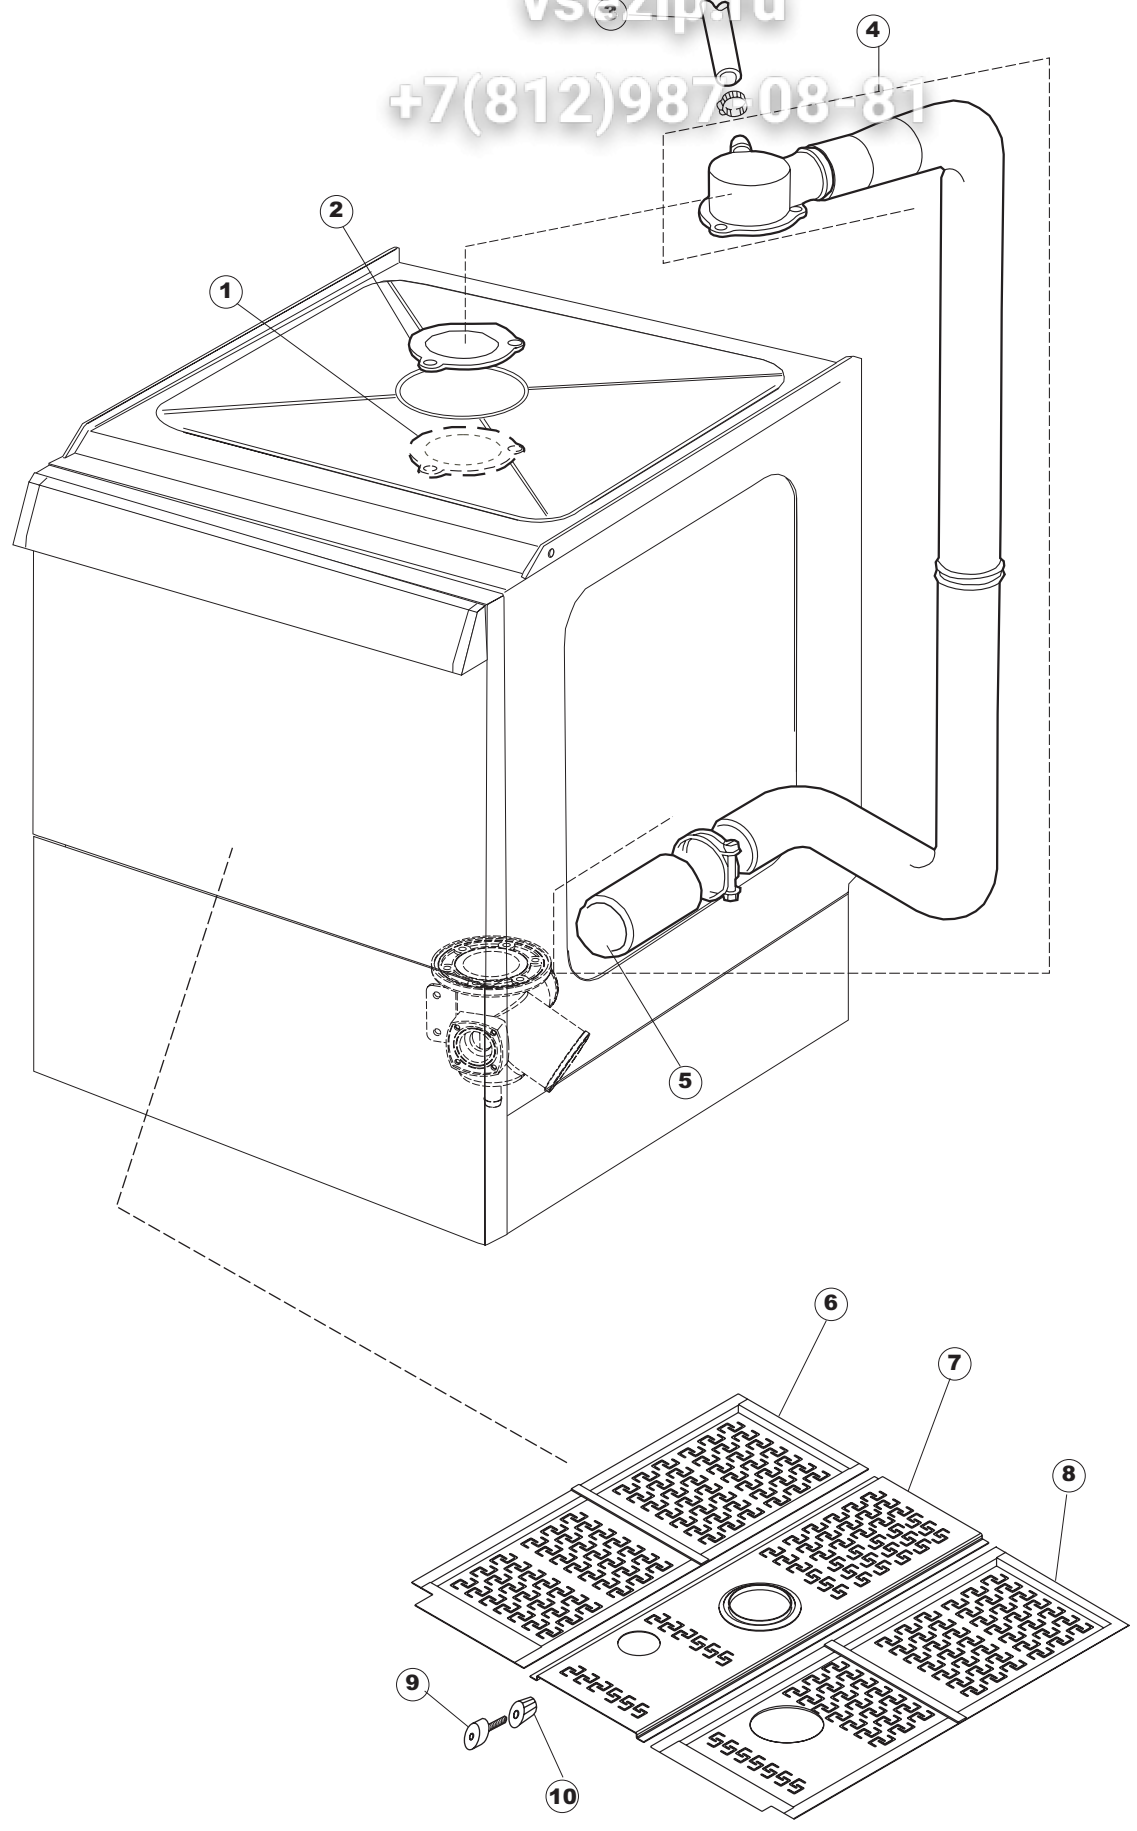

# 6 Зип-Общепит

vsezip.ru

+7(812)987-08-81

**T. 175**

Seite	Position	Code	Alter Code	Beschreibung		
1	1	004147		GEHAEUSEDECKEL		
1	2	025600		NICHT IN DER PREIS LISTE		
1	3	480125		PFROPFEN, DECKEL-LINKS E50/E51/E55 BLAU		
1	4	480126		PFROPFEN, DECKEL-RECHTS E50/E51/E55 BLAU		
1	5	999108	REB999108	GRUPPO CALAMITA PORTA 453/463/500/503		
1	6	417041	REB417041	SCHRAUBENMUTTER, TÜRANSCHLAG		
1	7	307003	REB307003	ANSCHLAG, SCHRAUBENMUTTER FÜR STAB		
1	8	304021	REB304021	STANGE, TÜRSCHIENE 50/500/453/463/503		
1	9	325036	REB325036	ZAPFEN, TÜRSCHARNIER 50		
1	10	311026		TUERWELLE MISTRAL		
1	11	311027		TUERWELLE 50 MISTRAL		
1	12	35070		GASFEDER (082643)		
1	13	999225		GRUPPO MANOVELLA 50 MISTRAL/ONYX		
1	14	437094		DICHTUNG, V-RING TÜR 50 P.B (503020)		
1	15	449049		FEDER, TÜRSTANGE HINTEN l=130 KL.3		
1	16	425007	REB425007	PLATTE, WIEGENARTIGE BEFESTIGUNG - NEUTR. NYLON		
1	17	022143		NICHT IN DER PREIS LISTE		
1	18	437095		DICHTUNG F. TUERE MISTRAL 51		
1	19	033425		WINKEL, FEST FÜR TÜRDICHTUNG 50 P.B.		
1	20	015041	REB015041	FÜHRUNG, KORB(RECHTS/LINKS)503-50		
1	21	480057	REB480057	GUMMISTÖPSEL D.14		
1	22	459004	REB459004	ROHRDURCHGANG, GUMMI DI.34		
1	23	459006	REB459006	KABELDURCHGANG, DI9/De16 22		
1	24	021109		SEITENWAND RECHTS.		
1	25	021110		SEITENWAND LINKS		
1	26	461019	REB461019	VERSTELLFUSS D30 M8		
1	27	029472		TUER KOMPLETT		
1	28	012273		FRONTTEIL, AUSS.PROFI DOPPELWANDIG		
2	1	214104		SCHUTZ KUNSTOFF		
2	2	417119		SCHRAUBENMUTTER, M3 KUNST. WEISS		
2	3	419036		ABSTANDSSTÜCK, M3		
2	4	211009		KABEL, FLAT 10 VIE X DRUCKT.SOFT TOUCH GET 5		
2	5	227084		TASTENFELD		
2	6	025545		MASK POLYESTERE		
2	7	224003	REB224003	DRUCKSCHALTER - 55/35		
2	8	224010		DRUCKSCHALTER, SICHERH. ABLASSPUMPE 110/75		
2	9	035031	REB035031	Y-VERBINDUNGSST., DRUCKSCHALTER 760		
2	10	423011	REB423011	SCHELLE, FEDER		
2	11	143013	REB143013	SCHLAUCH PVC GRUEN 4X7		
2	12	220011	REB220011	* KLEMMENBRETT, 5-POLIG + ERDUNG FV.122		
2	13	459005	REB459005	KABELKLIPPS, STEAB Art.5024		
2	14	204034		KABEL, [CE] H07RNF 5x1.5x3,0mt		
2	15	211002	REB211002	KONTAKT, MAGNET. +KABEL 302N.Ocm25		
2	16	230086	REB230086	WIDERSTAND, TANK 2700W/220V-3200W/240V 22/44/50		
2	17	456015	REB456015	O-Ring 112 9.92X2.62		
2	18	463007	REB463007	FITTING, WIDERSTANDSSCHUTZ		
2	19	999160		GRUPPO BULBO SONDA VASCA		
2	20	231014		SONDE, TEMP. GET-5		
2	21	230081	REB230081	WIDER.B.4500W220/380V-5355W240/415V 22/44		
2	22	456002	REB456002	O-Ring 48x6,2		
2	23	467002	REB467002	SCHUTZ, WIDERSTAND B.651		
2	24	209021		DOSIERUNG PERISTALTIK		