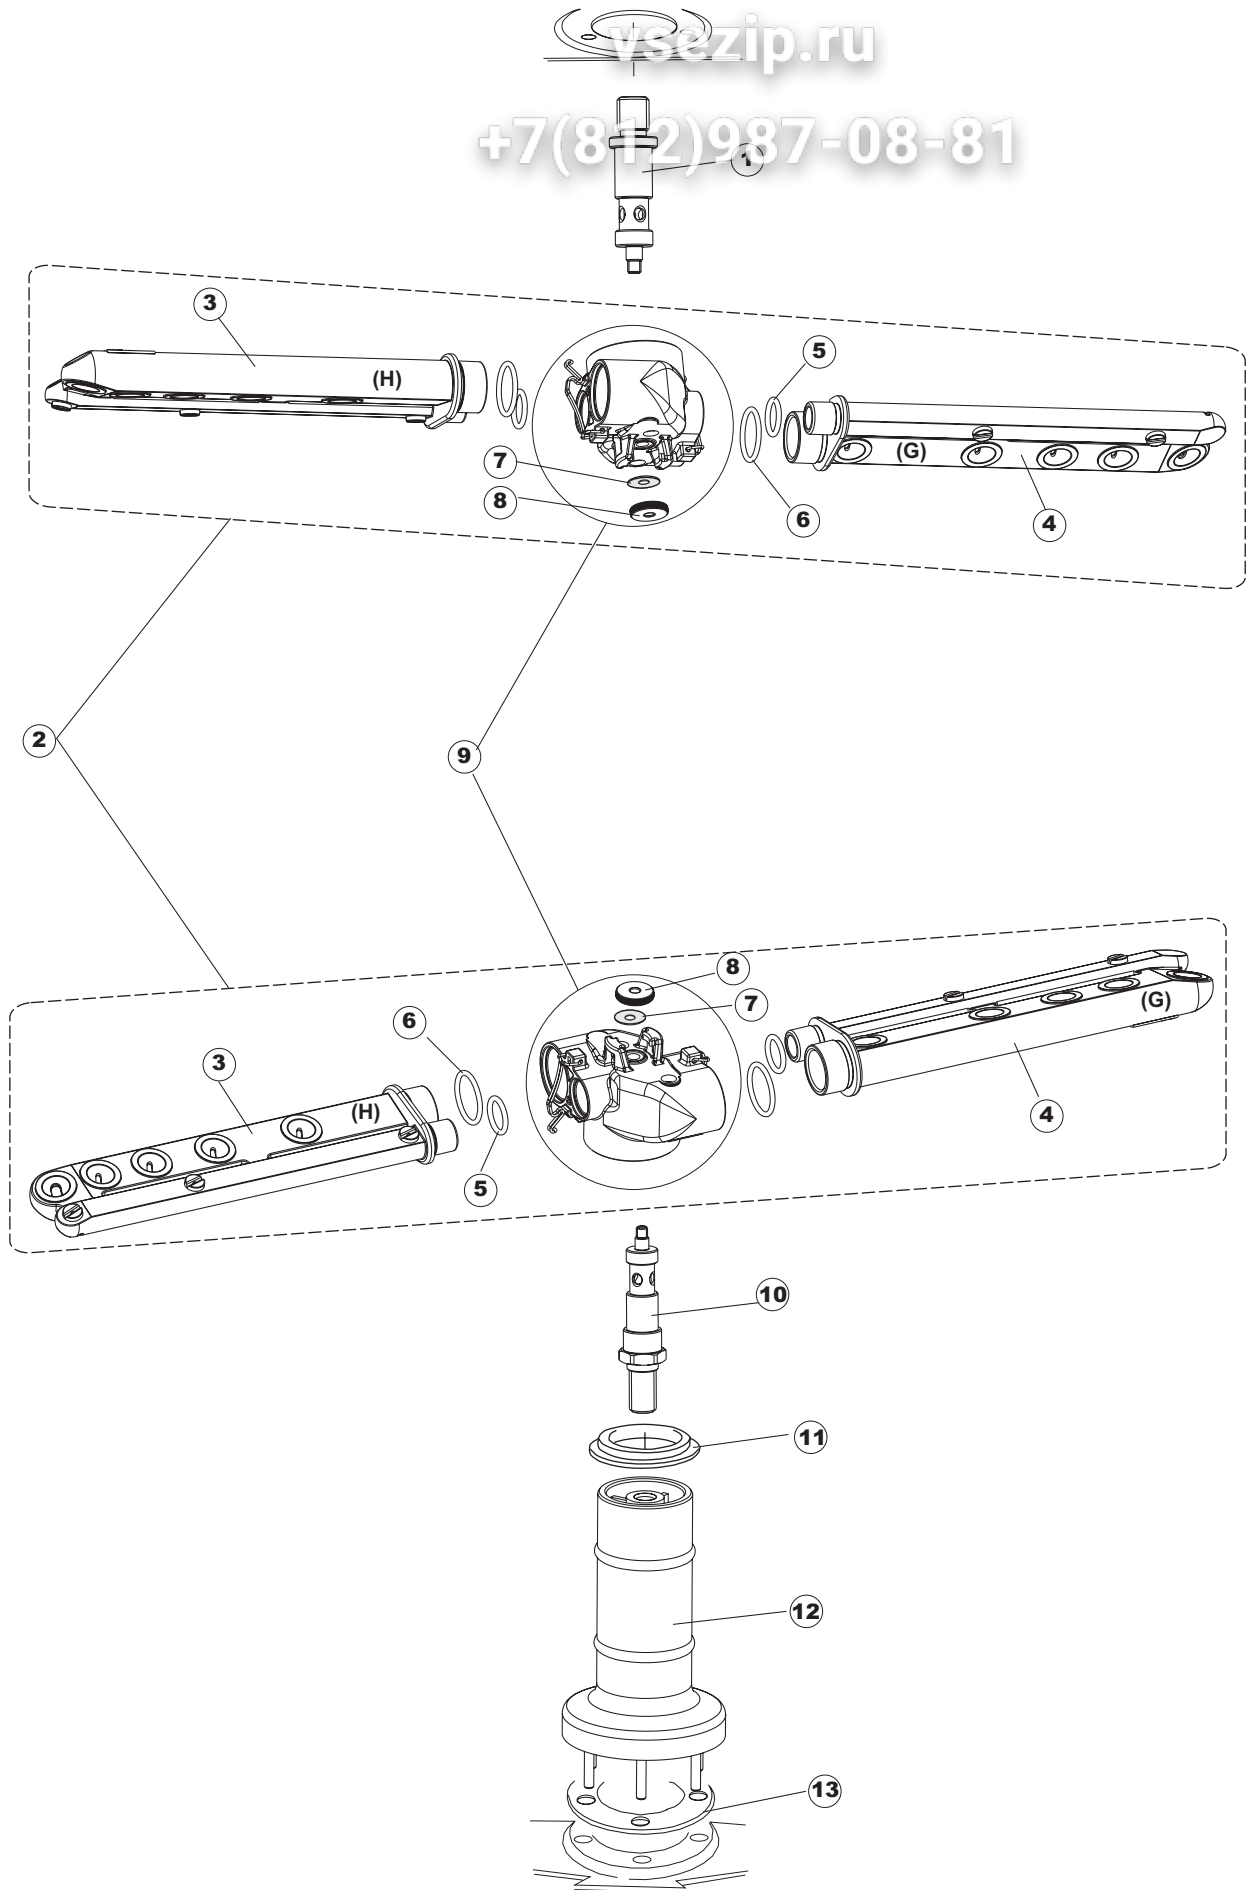

# 6 Зип-Общепит

vsezip.ru

+7(812)987-08-81

**T. 175**

Seite	Position	Code	Alter Code	Beschreibung		
1	1	004147		GEHAEUSEDECKEL		
1	2	025600		NICHT IN DER PREIS LISTE		
1	3	480125		PFROPFEN, DECKEL-LINKS E50/E51/E55 BLAU		
1	4	480126		PFROPFEN, DECKEL-RECHTS E50/E51/E55 BLAU		
1	5	999108	REB999108	GRUPPO CALAMITA PORTA 453/463/500/503		
1	6	417041	REB417041	SCHRAUBENMUTTER, TÜRANSCHLAG		
1	7	307003	REB307003	ANSCHLAG, SCHRAUBENMUTTER FÜR STAB		
1	8	304021	REB304021	STANGE, TÜRSCHIENE 50/500/453/463/503		
1	9	325036	REB325036	ZAPFEN, TÜRSCHARNIER 50		
1	10	311026		TUERWELLE MISTRAL		
1	11	311027		TUERWELLE 50 MISTRAL		
1	12	35070		GASFEDER (082643)		
1	13	999225		GRUPPO MANOVELLA 50 MISTRAL/ONYX		
1	14	437094		DICHTUNG, V-RING TÜR 50 P.B (503020)		
1	15	449049		FEDER, TÜRSTANGE HINTEN l=130 KL.3		
1	16	425007	REB425007	PLATTE, WIEGENARTIGE BEFESTIGUNG - NEUTR. NYLON		
1	17	022143		NICHT IN DER PREIS LISTE		
1	18	437095		DICHTUNG F. TUERE MISTRAL 51		
1	19	033425		WINKEL, FEST FÜR TÜRDICHTUNG 50 P.B.		
1	20	015041	REB015041	FÜHRUNG, KORB(RECHTS/LINKS)503-50		
1	21	480057	REB480057	GUMMISTÖPSEL D.14		
1	22	459004	REB459004	ROHRDURCHGANG, GUMMI DI.34		
1	23	459006	REB459006	KABELDURCHGANG, DI9/De16 22		
1	24	021109		SEITENWAND RECHTS.		
1	25	021110		SEITENWAND LINKS		
1	26	461019	REB461019	VERSTELLFUSS D30 M8		
1	27	029472		TUER KOMPLETT		
1	28	012273		FRONTTEIL, AUSS.PROFI DOPPELWANDIG		
2	1	214104		SCHUTZ KUNSTOFF		
2	2	417119		SCHRAUBENMUTTER, M3 KUNST. WEISS		
2	3	419036		ABSTANDSSTÜCK, M3		
2	4	211009		KABEL, FLAT 10 VIE X DRUCKT.SOFT TOUCH GET 5		
2	5	227084		TASTENFELD		
2	6	025545		MASK POLYESTERE		
2	7	224003	REB224003	DRUCKSCHALTER - 55/35		
2	8	224010		DRUCKSCHALTER, SICHERH. ABLASSPUMPE 110/75		
2	9	035031	REB035031	Y-VERBINDUNGSST., DRUCKSCHALTER 760		
2	10	423011	REB423011	SCHELLE, FEDER		
2	11	143013	REB143013	SCHLAUCH PVC GRUEN 4X7		
2	12	220011	REB220011	* KLEMMENBRETT, 5-POLIG + ERDUNG FV.122		
2	13	459005	REB459005	KABELKLIPPS, STEAB Art.5024		
2	14	204034		KABEL, [CE] H07RNF 5x1.5x3,0mt		
2	15	211002	REB211002	KONTAKT, MAGNET. +KABEL 302N.Ocm25		
2	16	230086	REB230086	WIDERSTAND, TANK 2700W/220V-3200W/240V 22/44/50		
2	17	456015	REB456015	O-Ring 112 9.92X2.62		
2	18	463007	REB463007	FITTING, WIDERSTANDSSCHUTZ		
2	19	999160		GRUPPO BULBO SONDA VASCA		
2	20	231014		SONDE, TEMP. GET-5		
2	21	230081	REB230081	WIDER.B.4500W220/380V-5355W240/415V 22/44		
2	22	456002	REB456002	O-Ring 48x6,2		
2	23	467002	REB467002	SCHUTZ, WIDERSTAND B.651		
2	24	209021		DOSIERUNG PERISTALTIK		