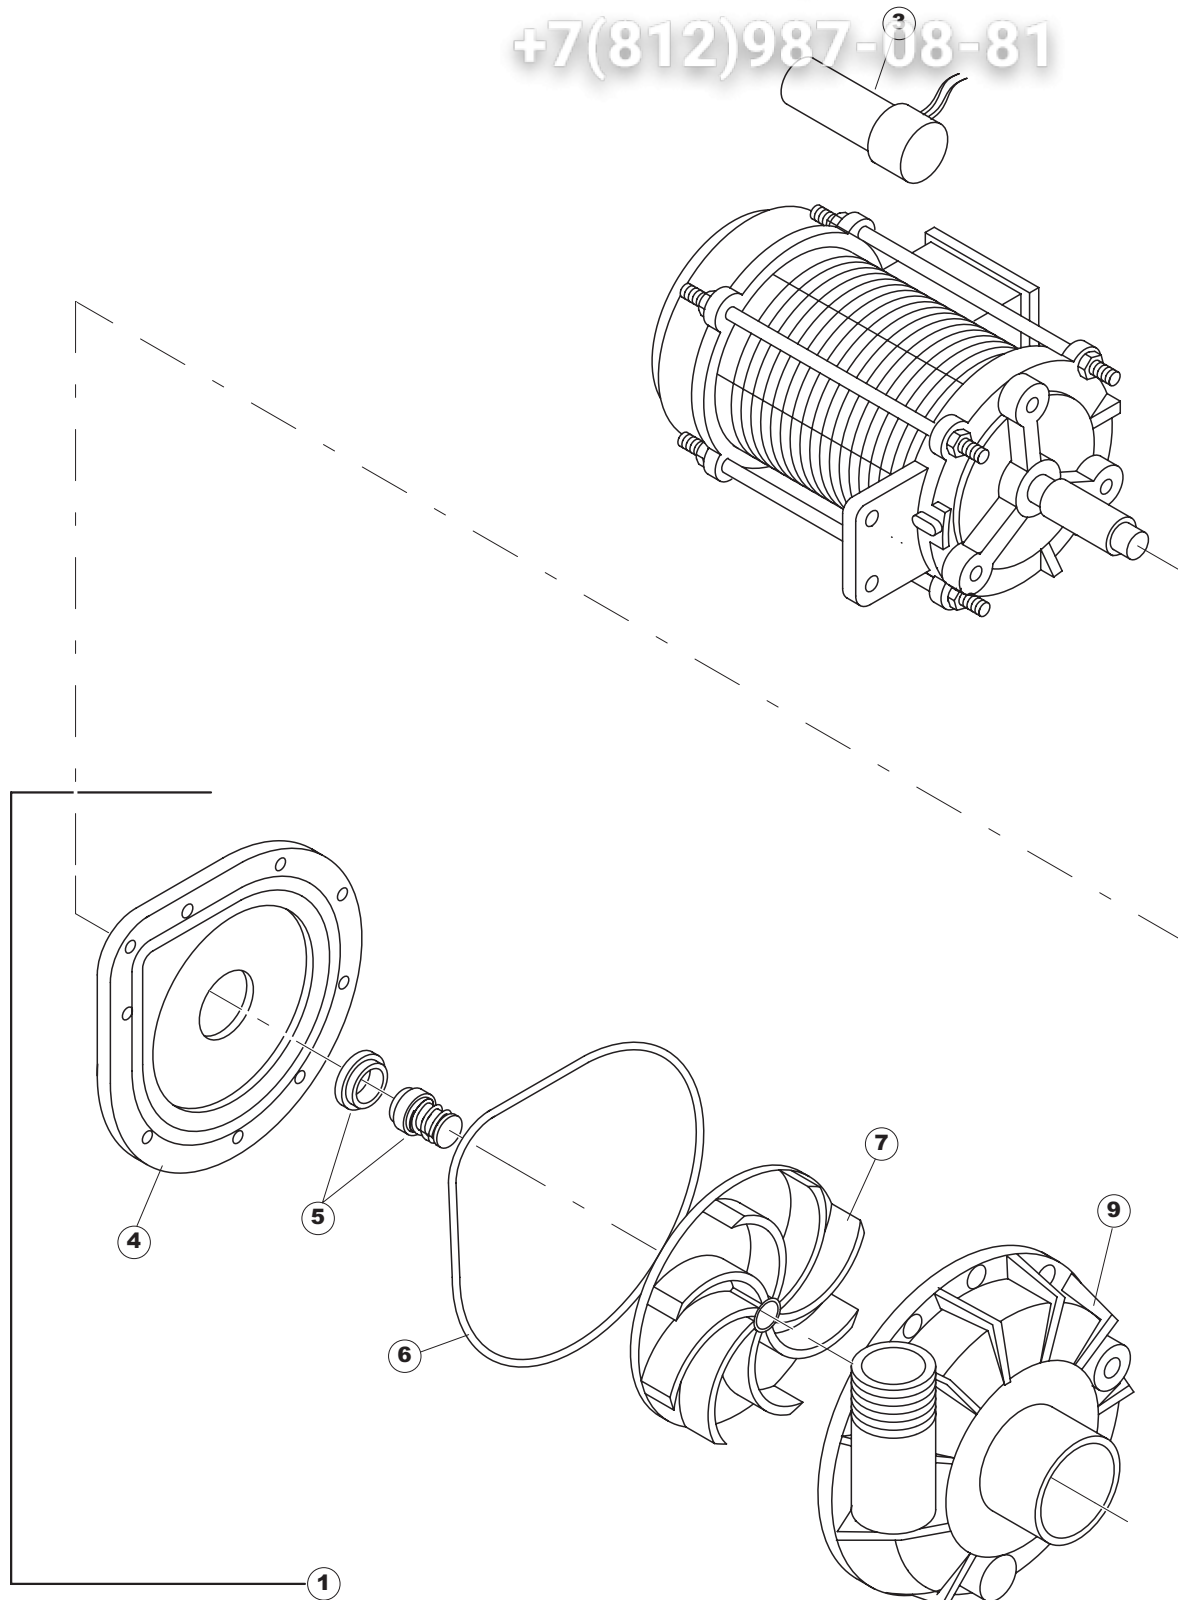

(CAM1733)

Seite	Position	Code	Alter Code	Beschreibung		
1	1	69141P		HAUBE		
1	3	80069		ÜAHN		
1	4	80998		SCHRAUBE, KUNST. M4X6 (DIN933) GOLD		
1	7	80632B		HALTERUNG		
1	8	80275	C.80275	WINKEL		
1	9	80277	C.80277	WINKEL		
1	10	926007	CMT549	SPANNFEDER HAUBE f5 100/120/140		
1	11	80630		RUECKWANDVERKLEIDUNG		
1	12	80162	C.80162	PLATTE, HINTEN		
1	13	80027	C.80027	GRIFF, RIVER		
1	15	80190	C.80190	WINKEL, HALTER FÜR GRIFF		
1	16	80105	C.80105	PUFFER FÜR DURCHSCHUBSPÜLAUTOM.		
1	17	80240		RAHMEN, KORBBALTER DURCHSCHUBSPÜLAUTOM. D1000		
1	18	927088	CWM7	MAGNETE PER MICROINTERRUTTORE		
1	19	80623		RING 22X9,5X1		
1	20	80135		HAUBE		
1	21	80071	C.80071	PLATTE, SEITL. LINKS PG MASCHINENF.		
1	22	41042	C.41042	KLEBENPER SCHLEGER		
1	23	80023	C.80023	WINKEL		
1	24	926009	DAG332	HAKEN, FEDERREGUL. 100/120/140		
1	25	80078	C.80078	BEF.WINKEL, UNTERABLAGENFL.GOLD PG MASCHINENFERTIG		
1	26	80072	C.80072	PLATTE, SEITL. RECHTS PG MASCH.		
1	27	80079		VORDERPANEEL		
1	28	73100		FUESS		
1	31	80426		PANNELLO COMANDI HOBART COMPLETO		
1	32	80422		GEHAEUSEDECKEL		
1	33	80323	C.80323	PANEEL		
1	34	80631		ROHRE		
2	1	80459		PANEEL		
2	2	DER111		RELAIS 30A 230AC 653182300300		
2	3	929115	DER1108	RELE 16A 230V 62.82		
2	4	220011	REB220011	* KLEMMENBRETT, 5-POLIG + ERDUNG FV.122		
2	5	CWP2		STÜTZFÜSSE FÜR PLATINE (ART.DRA6A)		
2	6	999298		SCHEDA GET50(2 DISPLAY)		
2	7	228010		SICHERUNG 5X20 T4A		
2	8	DTC112NO		\$\$SCHALTSCHÜTZ CLO1A310T6 230 50/60HZ		
2	9	H.228047		*SICHERUNGSTRAGER		
2	10	H.228048		* SICHERUNGSTRAGER-VERSCHLUSS		
2	11	228004		SICHERUNG, 5X20 4A FAST		
2	12	231016		TEMPERATURSONDE		
2	13	80933		FLACHKABEL		
2	14	417119		SCHRAUBENMUTTER, M3 KUNST. WEISS		
2	15	419036		ABSTANDSSTÜCK, M3		
2	16	227084		TASTENFELD		
2	17	80426		PANNELLO COMANDI HOBART COMPLETO		
2	18	69983		POLYESTERE		
3	1	80159	C.80159	KORB, TANKFILTER RIVER 82/83		
3	2	143010	SPG61	ROHR, DRUCKSCHALTER TP 12X19.5		
3	3	143173	REB143173	VERBIND., NACHSPÜLEN KUNST.35/40/50		
3	4	80237	C.80237	LEITUNG, SPÜLEN KUNST. RIVER		
3	5	80189		MUFFE (FÜR SPÜLROHR 80237) ART.660		
3	6	441009	REB441009	EINSATZ, DICHT. D10 SAMM.S621-		