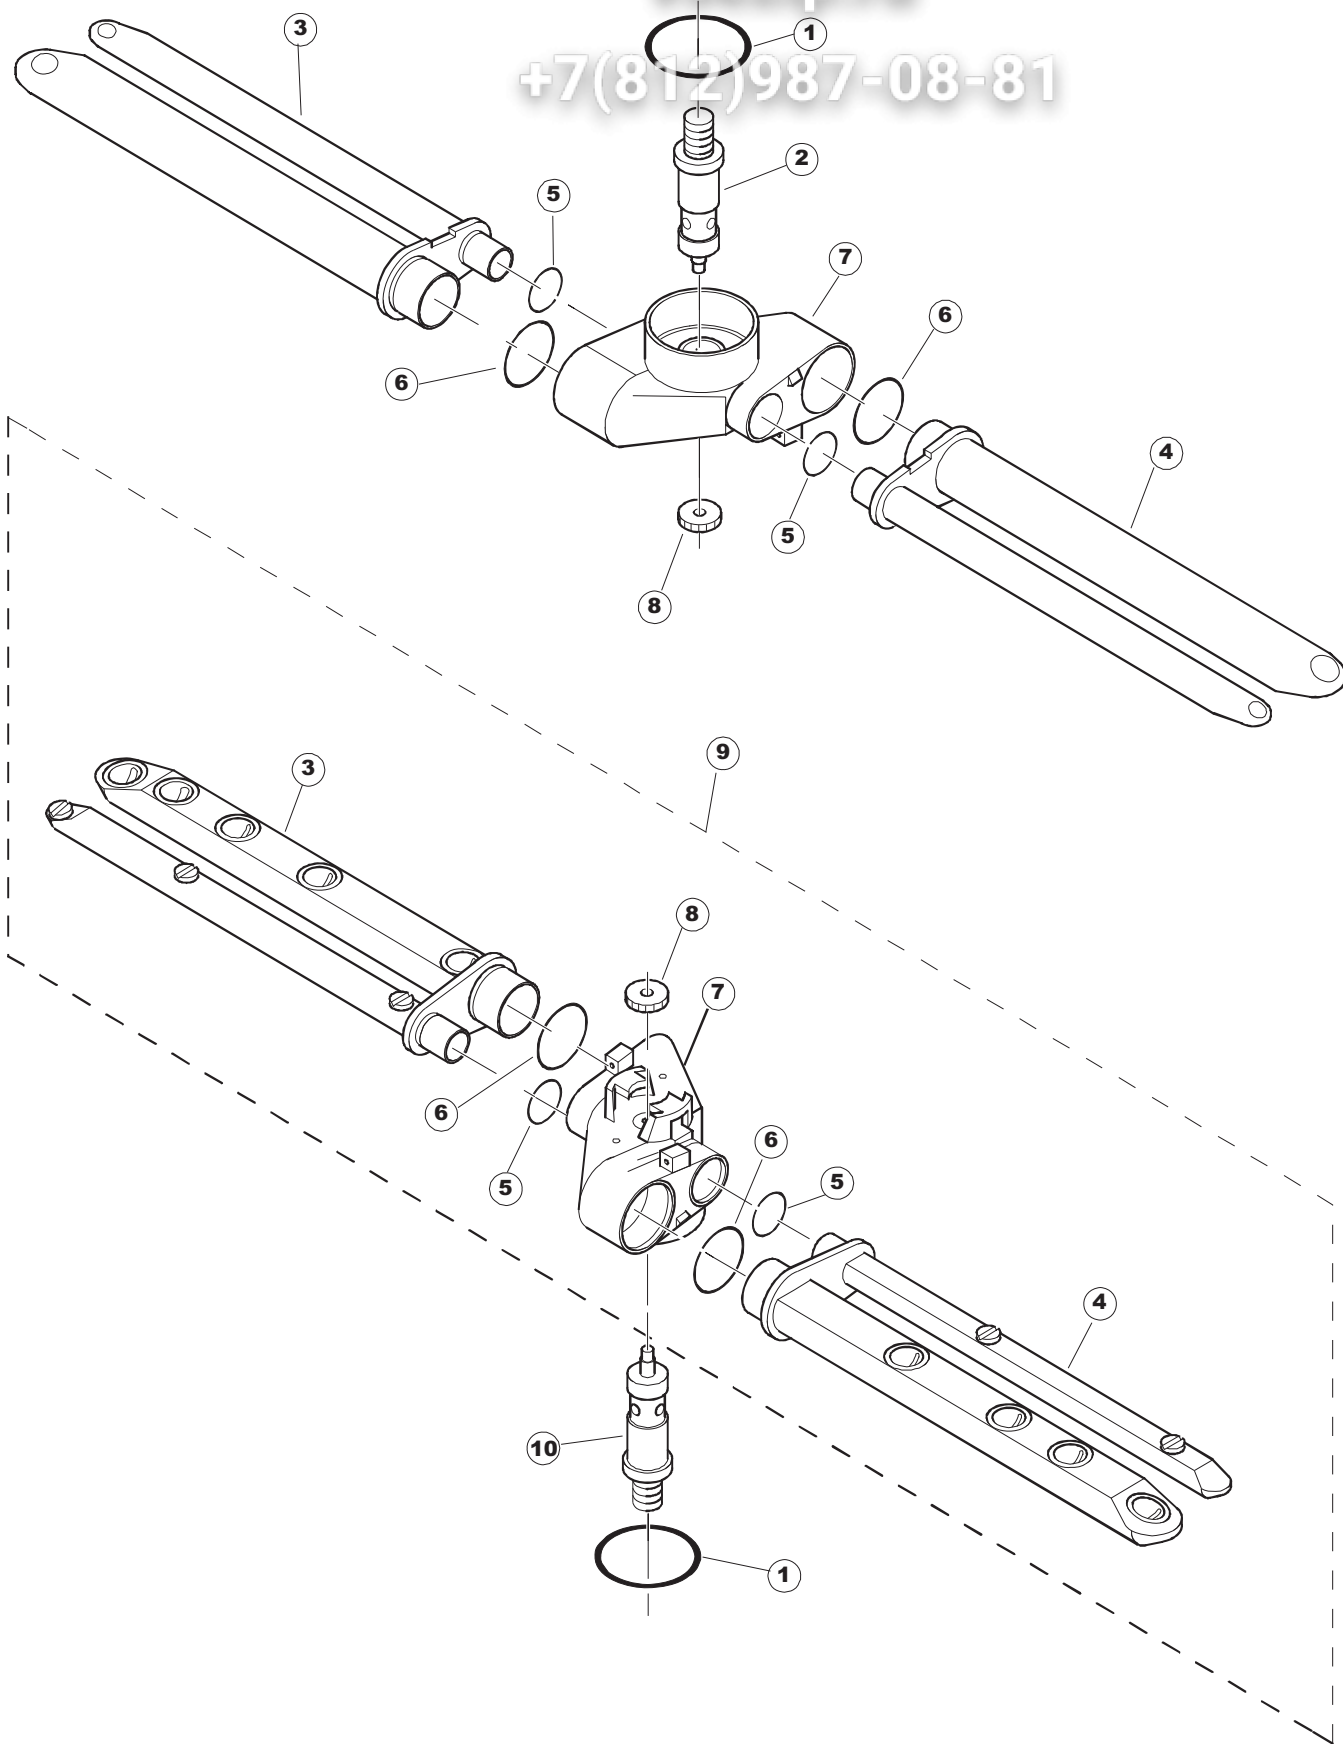

Зип Общепит

vsezip.ru

+7(812)987-08-81