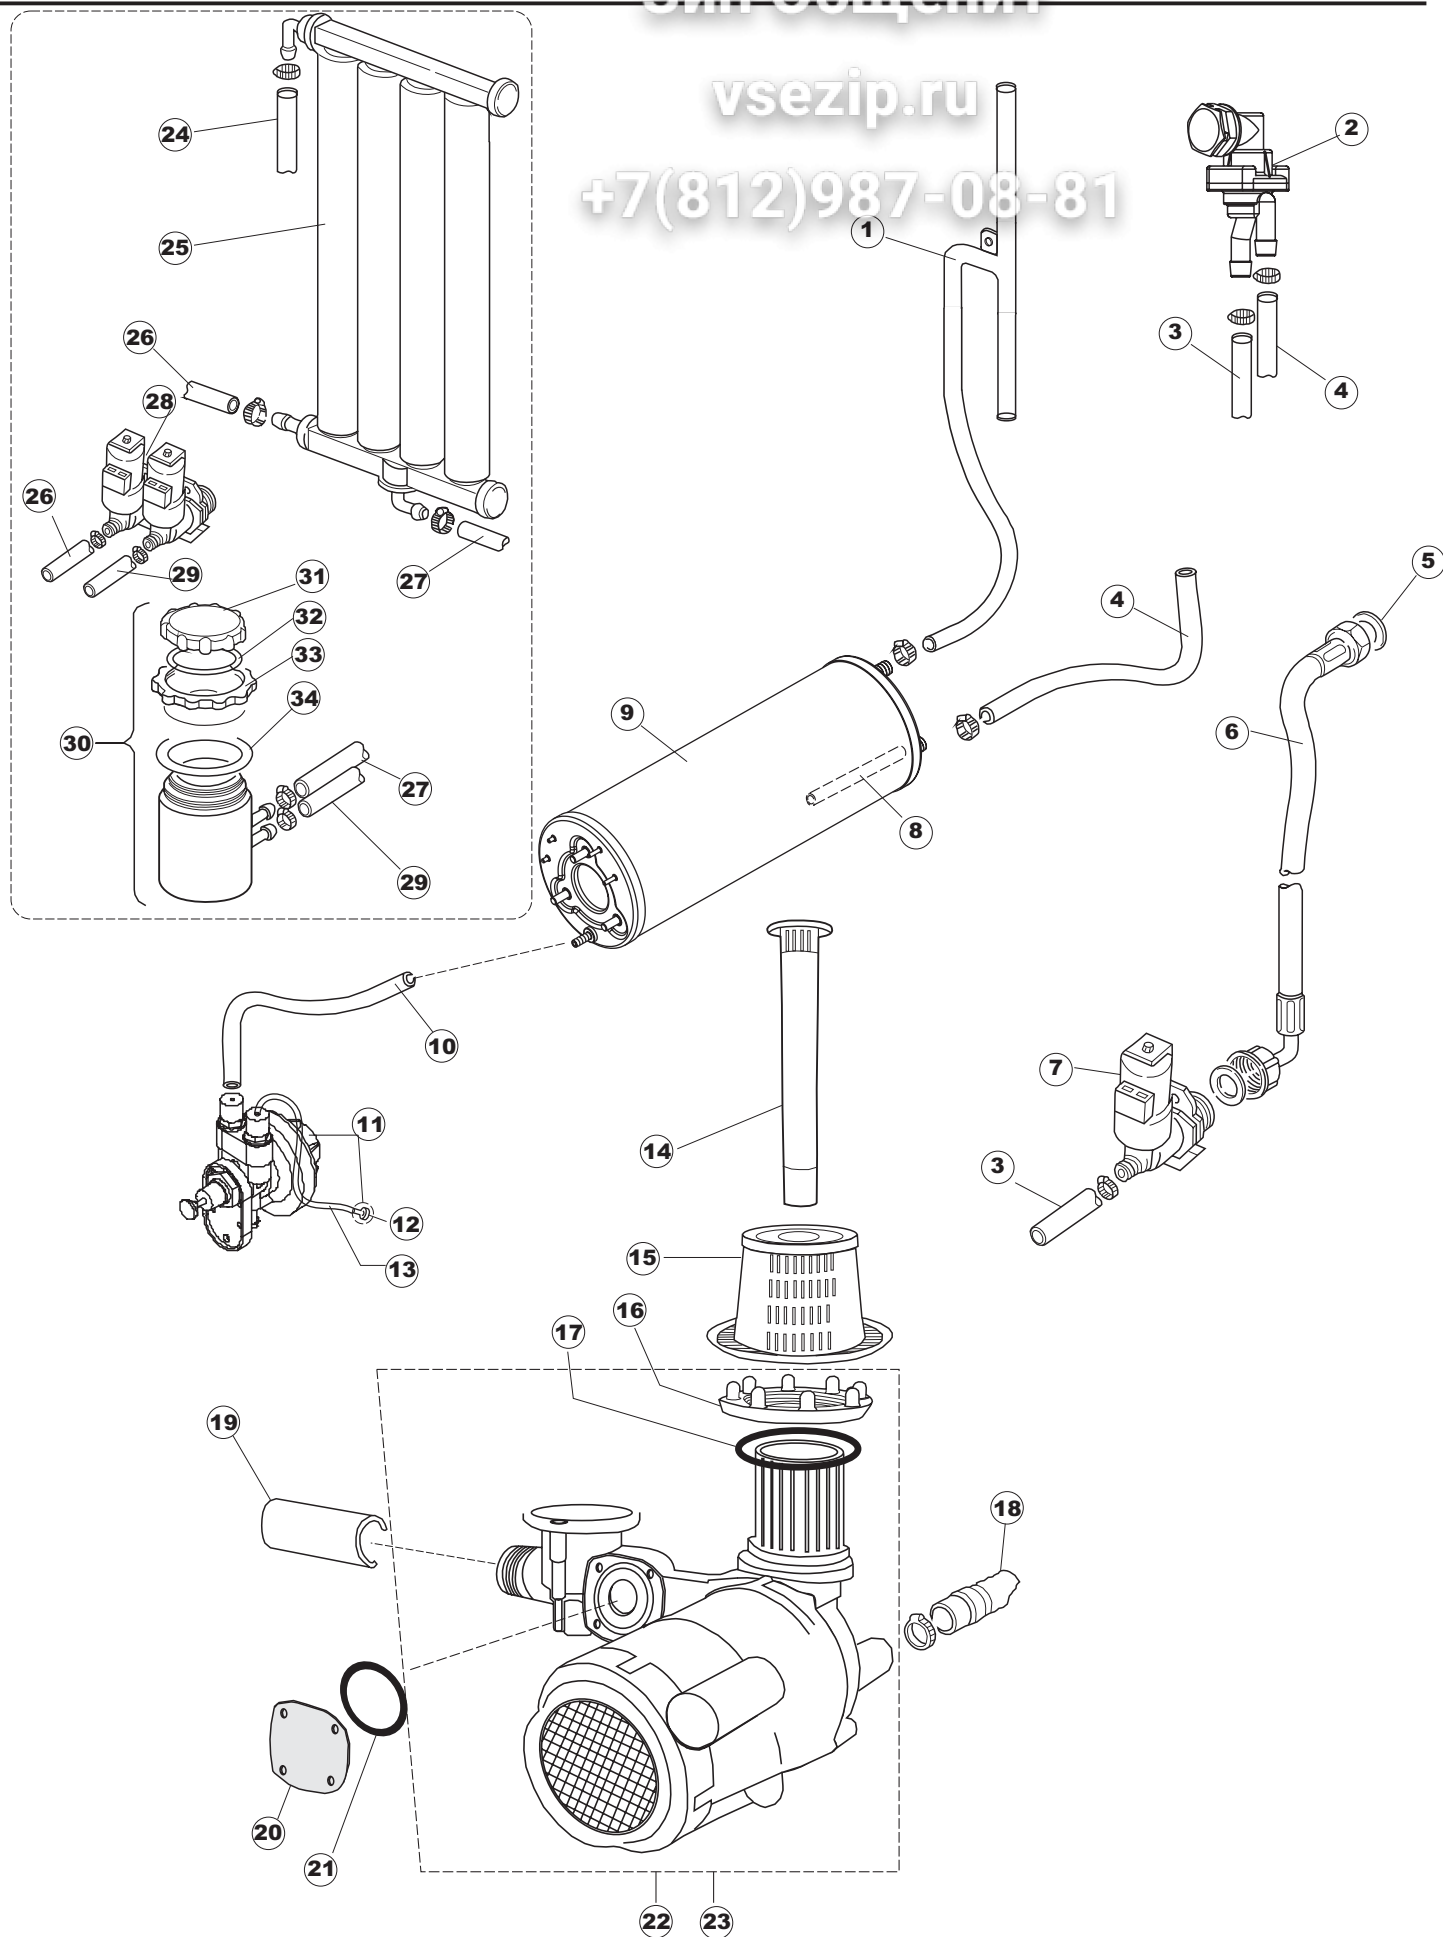

# 4 Zip Общепит

vsezip.ru

+7(812)987-08-81

Seite	Position	Code	Alter Code	Beschreibung
1	1	004163		GEHAEUSEDECKEL E.40 CPL.
1	2	480137		PFROPFEN, DECKEL-LINKS E35/E40/E45 BLAU
1	3	480138		PFROPFEN, DECKEL RECHTS E35/E40/E45 BLAU
1	4	480127		PFROPFEN, GRIFF LINKS E35/40/45 BLAU
1	5	480128		PFROPFEN, GRIFF RECHTS E35/40/45 BLAU
1	6	028078	REB028078	PLATTE, TÜRANSCHLAG 40/403
1	7	307005	REB307005	TÜRANSCHLAG, STANGE - 40
1	8	311009	REB311009	SCHARNIER, TÜR LINKS 35/40
1	9	311008	REB311008	SCHARNIER, TÜR RECHTS 35/40
1	10	325034	REB325034	ZAPFEN, TÜRSCHARNIER - 40
1	11	022128	REB022128	PLATTE, HINTEN 40
1	12	022137		PLATTE, HINTEN E40 HOCH GEBOG.
1	13	449036	REB449036	FEDER, SCHLOSS 11
1	14	329012	REB329012	KEIL, TÜRSCHLOSS grossdimens. 11
1	15	437058	REB437058	DICHTUNG, TÜR - 40
1	16	033294	REB033294	WINKEL, FEST FÜR TÜRDICHTUNG 40
1	17	015039	REB015039	FÜHRUNG, KORB LINKS 403/40
1	18	015038	REB015038	FÜHRUNG, KORB RECHTS 403/40
1	19	459006	REB459006	KABELDURCHGANG, DI9/De16 22
1	20	461010	REB461010	STÜTZFUSS, SECHSK. S621-
1	21	029487		TUER KOMPLETT E. 40
1	22	029488		TUER KOMPLETT E. 40 H.
1	23	012188	REB012188	FRONTTEIL, AUSS. E40/403
2	1	025633		MASKE POLYESTERE E40
2	2	208011	REB208011	ABLENKER, DOPPELT E.35/40
2	3	226095	REB226095	DRUCKT. MIT DOPPELKONTAKT E.35/40
2	4	216025	REB216025	KONTROLL-LAMPE, REIHE 24.5.0.00.04.78
2	5	226113		SCHALTER GRAU
2	6	227067		TASTE, ELLIPT. BLAU
2	7	224004	REB224004	DRUCKSCHALTER - 35/17
2	8	143005	SPG10	SCHLAUCH TP 5X11 (CASER/15/NL C4N)
2	9	459018		KABELKLIPPS, ELEKTRO-TERMINAL KADO
2	10	299040	REB299040	ANSCHLUSSKABEL SCHUKO 230V
2	11	211002	REB211002	KONTAKT, MAGNET. +KABEL 302N.0cm25
2	12	984005	REB984005	GRUPPO CAMPANA PRESSOST.35/40
2	13	468029	REB468029	VERBINDUNGSSTK. TANKEINLAUF
2	14	456020	REB456020	O-Ring 3050 R495
2	15	437019	REB437019	DICHTUNG, GLOCKE DRUCKSCH. V.M.
2	16	107005	REB107005	GLOCKE, DRUCKSCHALT. EB 35/40
2	17	230098	REB230098	WIDERSTAND, TANK 600W/230V
2	18	437086	REB437086	DICHTUNG, TANKWIDERSTAND
2	19	236035	REB236035	THERM.,KONT. /L.60ø+/-3ø(2611573)
2	20	236047	REB236047	SICHERHEITSTHERMOSTAT
2	21	236039	REB236039	THERM.,KONT. /S-110ø+/-5ø
2	22	236048	REB236048	THERMOSTAT
2	23	456075		TORISCHE DICHTUNG 37,47X5,33 NBR
2	24	230113		HEIZUNG 2600W/230V FL.PICCOLA P/BULBO
2	25	035045		BÜGEL, EL.KOMP. E.35/40
2	26	238052	REB238052	TIMER, REGEN. 220/240/50
2	27	229023	DER11	RELAIS FINDER 60.62 240/50/1
2	28	214077		EL.SCHUTZ, TRANSP. 44
2	29	238053	REB238053	TIMER+ANSCHL.3-Impulse 150"