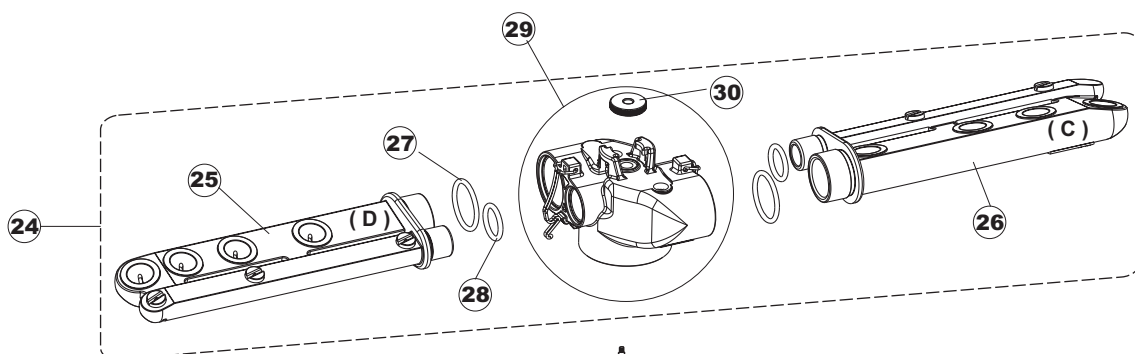

# 4 Zip Общепит

vsezip.ru

+7(812)987-08-81

Seite	Position	Code	Alter Code	Beschreibung
1	1	004163		GEHAEUSEDECKEL E.40 CPL.
1	2	480137		PFROPFEN, DECKEL-LINKS E35/E40/E45 BLAU
1	3	480138		PFROPFEN, DECKEL RECHTS E35/E40/E45 BLAU
1	4	480127		PFROPFEN, GRIFF LINKS E35/40/45 BLAU
1	5	480128		PFROPFEN, GRIFF RECHTS E35/40/45 BLAU
1	6	028078	REB028078	PLATTE, TÜRANSCHLAG 40/403
1	7	307005	REB307005	TÜRANSCHLAG, STANGE - 40
1	8	311009	REB311009	SCHARNIER, TÜR LINKS 35/40
1	9	311008	REB311008	SCHARNIER, TÜR RECHTS 35/40
1	10	325034	REB325034	ZAPFEN, TÜRSCHARNIER - 40
1	11	022128	REB022128	PLATTE, HINTEN 40
1	12	022137		PLATTE, HINTEN E40 HOCH GEBOG.
1	13	449036	REB449036	FEDER, SCHLOSS 11
1	14	329012	REB329012	KEIL, TÜRSCHLOSS grossdimens. 11
1	15	437058	REB437058	DICHTUNG, TÜR - 40
1	16	033294	REB033294	WINKEL, FEST FÜR TÜRDICHTUNG 40
1	17	015039	REB015039	FÜHRUNG, KORB LINKS 403/40
1	18	015038	REB015038	FÜHRUNG, KORB RECHTS 403/40
1	19	459006	REB459006	KABELDURCHGANG, DI9/De16 22
1	20	461010	REB461010	STÜTZFUSS, SECHSK. S621-
1	21	029487		TUER KOMPLETT E. 40
1	22	029488		TUER KOMPLETT E. 40 H.
1	23	012188	REB012188	FRONTTEIL, AUSS. E40/403
2	1	025633		MASKE POLYESTERE E40
2	2	208011	REB208011	ABLENKER, DOPPELT E.35/40
2	3	226095	REB226095	DRUCKT. MIT DOPPELKONTAKT E.35/40
2	4	216025	REB216025	KONTROLL-LAMPE, REIHE 24.5.0.00.04.78
2	5	226113		SCHALTER GRAU
2	6	227067		TASTE, ELLIPT. BLAU
2	7	224004	REB224004	DRUCKSCHALTER - 35/17
2	8	143005	SPG10	SCHLAUCH TP 5X11 (CASER/15/NL C4N)
2	9	459018		KABELKLIPPS, ELEKTRO-TERMINAL KADO
2	10	299040	REB299040	ANSCHLUSSKABEL SCHUKO 230V
2	11	211002	REB211002	KONTAKT, MAGNET. +KABEL 302N.0cm25
2	12	984005	REB984005	GRUPPO CAMPANA PRESSOST.35/40
2	13	468029	REB468029	VERBINDUNGSSTK. TANKEINLAUF
2	14	456020	REB456020	O-Ring 3050 R495
2	15	437019	REB437019	DICHTUNG, GLOCKE DRUCKSCH. V.M.
2	16	107005	REB107005	GLOCKE, DRUCKSCHALT. EB 35/40
2	17	230098	REB230098	WIDERSTAND, TANK 600W/230V
2	18	437086	REB437086	DICHTUNG, TANKWIDERSTAND
2	19	236035	REB236035	THERM.,KONT. /L.60ø+/-3ø(2611573)
2	20	236047	REB236047	SICHERHEITSTHERMOSTAT
2	21	236039	REB236039	THERM.,KONT. /S-110ø+/-5ø
2	22	236048	REB236048	THERMOSTAT
2	23	456075		TORISCHE DICHTUNG 37,47X5,33 NBR
2	24	230113		HEIZUNG 2600W/230V FL.PICCOLA P/BULBO
2	25	035045		BÜGEL, EL.KOMP. E.35/40
2	26	238052	REB238052	TIMER, REGEN. 220/240/50
2	27	229023	DER11	RELAIS FINDER 60.62 240/50/1
2	28	214077		EL.SCHUTZ, TRANSP. 44
2	29	238053	REB238053	TIMER+ANSCHL.3-Impulse 150"