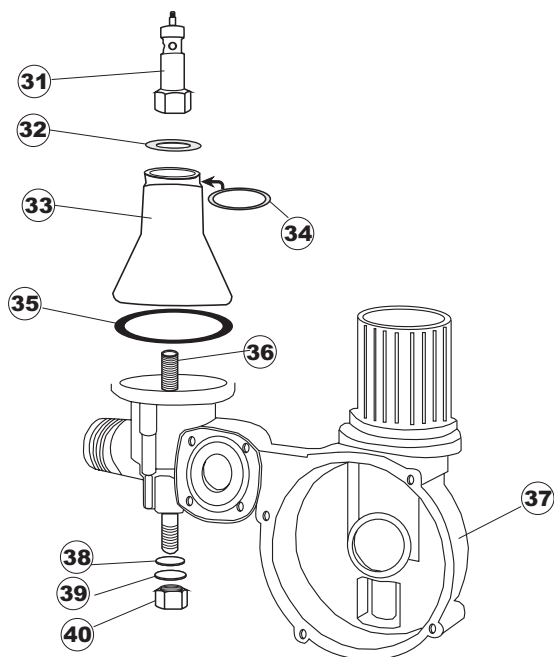

# 4 Zip Общепит

vsezip.ru

+7(812)987-08-81

Seite	Position	Code	Alter Code	Beschreibung
1	1	004163		GEHAEUSEDECKEL E.40 CPL.
1	2	480137		PFROPFEN, DECKEL-LINKS E35/E40/E45 BLAU
1	3	480138		PFROPFEN, DECKEL RECHTS E35/E40/E45 BLAU
1	4	480127		PFROPFEN, GRIFF LINKS E35/40/45 BLAU
1	5	480128		PFROPFEN, GRIFF RECHTS E35/40/45 BLAU
1	6	028078	REB028078	PLATTE, TÜRANSCHLAG 40/403
1	7	307005	REB307005	TÜRANSCHLAG, STANGE - 40
1	8	311009	REB311009	SCHARNIER, TÜR LINKS 35/40
1	9	311008	REB311008	SCHARNIER, TÜR RECHTS 35/40
1	10	325034	REB325034	ZAPFEN, TÜRSCHARNIER - 40
1	11	022128	REB022128	PLATTE, HINTEN 40
1	12	022137		PLATTE, HINTEN E40 HOCH GEBOG.
1	13	449036	REB449036	FEDER, SCHLOSS 11
1	14	329012	REB329012	KEIL, TÜRSCHLOSS grossdimens. 11
1	15	437058	REB437058	DICHTUNG, TÜR - 40
1	16	033294	REB033294	WINKEL, FEST FÜR TÜRDICHTUNG 40
1	17	015039	REB015039	FÜHRUNG, KORB LINKS 403/40
1	18	015038	REB015038	FÜHRUNG, KORB RECHTS 403/40
1	19	459006	REB459006	KABELDURCHGANG, DI9/De16 22
1	20	461010	REB461010	STÜTZFUSS, SECHSK. S621-
1	21	029487		TUER KOMPLETT E. 40
1	22	029488		TUER KOMPLETT E. 40 H.
1	23	012188	REB012188	FRONTTEIL, AUSS. E40/403
2	1	025633		MASKE POLYESTERE E40
2	2	208011	REB208011	ABLENKER, DOPPELT E.35/40
2	3	226095	REB226095	DRUCKT. MIT DOPPELKONTAKT E.35/40
2	4	216025	REB216025	KONTROLL-LAMPE, REIHE 24.5.0.00.04.78
2	5	226113		SCHALTER GRAU
2	6	227067		TASTE, ELLIPT. BLAU
2	7	224004	REB224004	DRUCKSCHALTER - 35/17
2	8	143005	SPG10	SCHLAUCH TP 5X11 (CASER/15/NL C4N)
2	9	459018		KABELKLIPPS, ELEKTRO-TERMINAL KADO
2	10	299040	REB299040	ANSCHLUSSKABEL SCHUKO 230V
2	11	211002	REB211002	KONTAKT, MAGNET. +KABEL 302N.0cm25
2	12	984005	REB984005	GRUPPO CAMPANA PRESSOST.35/40
2	13	468029	REB468029	VERBINDUNGSSTK. TANKEINLAUF
2	14	456020	REB456020	O-Ring 3050 R495
2	15	437019	REB437019	DICHTUNG, GLOCKE DRUCKSCH. V.M.
2	16	107005	REB107005	GLOCKE, DRUCKSCHALT. EB 35/40
2	17	230098	REB230098	WIDERSTAND, TANK 600W/230V
2	18	437086	REB437086	DICHTUNG, TANKWIDERSTAND
2	19	236035	REB236035	THERM.,KONT. /L.60ø+/-3ø(2611573)
2	20	236047	REB236047	SICHERHEITSTHERMOSTAT
2	21	236039	REB236039	THERM.,KONT. /S-110ø+/-5ø
2	22	236048	REB236048	THERMOSTAT
2	23	456075		TORISCHE DICHTUNG 37,47X5,33 NBR
2	24	230113		HEIZUNG 2600W/230V FL.PICCOLA P/BULBO
2	25	035045		BÜGEL, EL.KOMP. E.35/40
2	26	238052	REB238052	TIMER, REGEN. 220/240/50
2	27	229023	DER11	RELAIS FINDER 60.62 240/50/1
2	28	214077		EL.SCHUTZ, TRANSP. 44
2	29	238053	REB238053	TIMER+ANSCHL.3-Impulse 150"