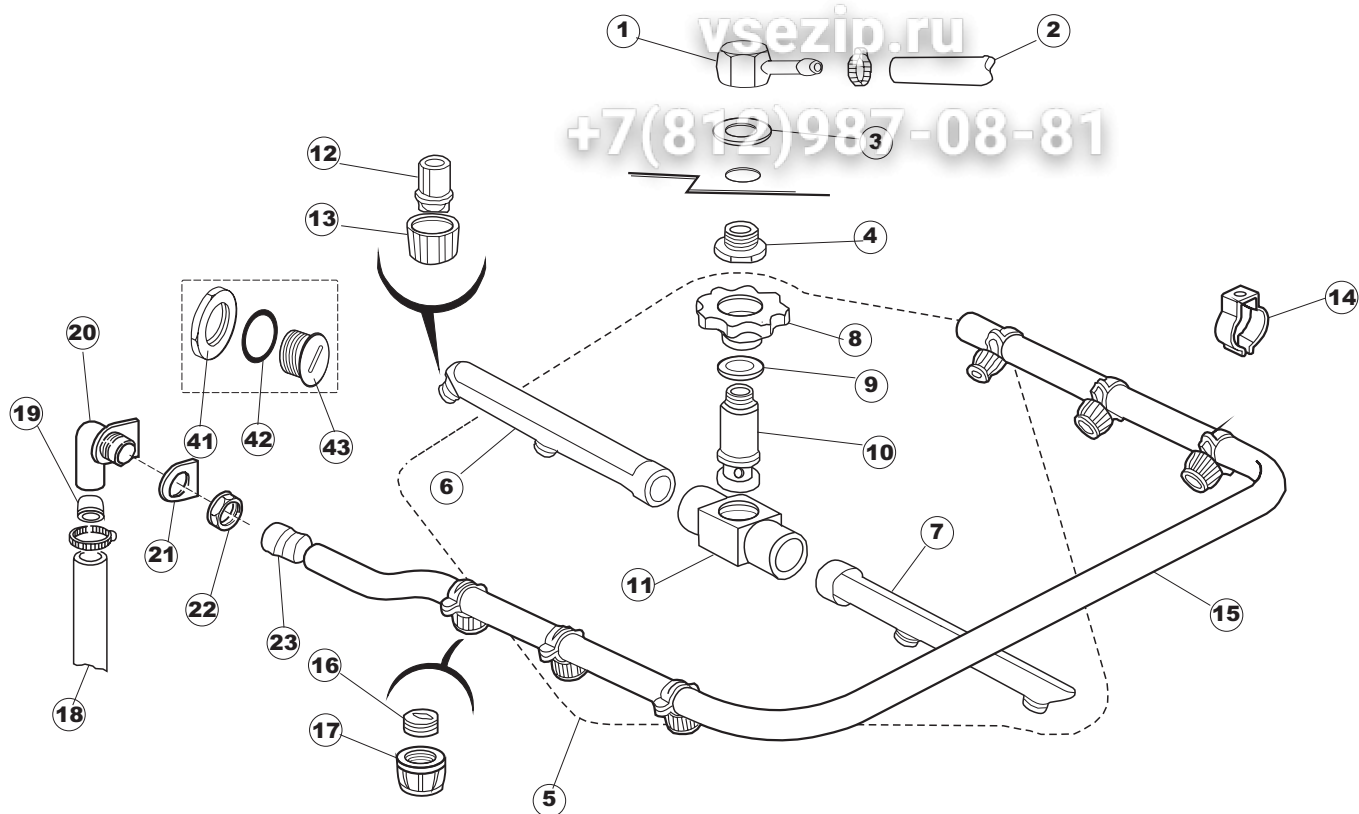

# 4 Zip Общепит

vsezip.ru

+7(812)987-08-81

Seite	Position	Code	Alter Code	Beschreibung
1	1	004163		GEHAEUSEDECKEL E.40 CPL.
1	2	480137		PFROPFEN, DECKEL-LINKS E35/E40/E45 BLAU
1	3	480138		PFROPFEN, DECKEL RECHTS E35/E40/E45 BLAU
1	4	480127		PFROPFEN, GRIFF LINKS E35/40/45 BLAU
1	5	480128		PFROPFEN, GRIFF RECHTS E35/40/45 BLAU
1	6	028078	REB028078	PLATTE, TÜRANSCHLAG 40/403
1	7	307005	REB307005	TÜRANSCHLAG, STANGE - 40
1	8	311009	REB311009	SCHARNIER, TÜR LINKS 35/40
1	9	311008	REB311008	SCHARNIER, TÜR RECHTS 35/40
1	10	325034	REB325034	ZAPFEN, TÜRSCHARNIER - 40
1	11	022128	REB022128	PLATTE, HINTEN 40
1	12	022137		PLATTE, HINTEN E40 HOCH GEBOG.
1	13	449036	REB449036	FEDER, SCHLOSS 11
1	14	329012	REB329012	KEIL, TÜRSCHLOSS grossdimens. 11
1	15	437058	REB437058	DICHTUNG, TÜR - 40
1	16	033294	REB033294	WINKEL, FEST FÜR TÜRDICHTUNG 40
1	17	015039	REB015039	FÜHRUNG, KORB LINKS 403/40
1	18	015038	REB015038	FÜHRUNG, KORB RECHTS 403/40
1	19	459006	REB459006	KABELDURCHGANG, DI9/De16 22
1	20	461010	REB461010	STÜTZFUSS, SECHSK. S621-
1	21	029487		TUER KOMPLETT E. 40
1	22	029488		TUER KOMPLETT E. 40 H.
1	23	012188	REB012188	FRONTTEIL, AUSS. E40/403
2	1	025633		MASKE POLYESTERE E40
2	2	208011	REB208011	ABLENKER, DOPPELT E.35/40
2	3	226095	REB226095	DRUCKT. MIT DOPPELKONTAKT E.35/40
2	4	216025	REB216025	KONTROLL-LAMPE, REIHE 24.5.0.00.04.78
2	5	226113		SCHALTER GRAU
2	6	227067		TASTE, ELLIPT. BLAU
2	7	224004	REB224004	DRUCKSCHALTER - 35/17
2	8	143005	SPG10	SCHLAUCH TP 5X11 (CASER/15/NL C4N)
2	9	459018		KABELKLIPPS, ELEKTRO-TERMINAL KADO
2	10	299040	REB299040	ANSCHLUSSKABEL SCHUKO 230V
2	11	211002	REB211002	KONTAKT, MAGNET. +KABEL 302N.0cm25
2	12	984005	REB984005	GRUPPO CAMPANA PRESSOST.35/40
2	13	468029	REB468029	VERBINDUNGSSTK. TANKEINLAUF
2	14	456020	REB456020	O-Ring 3050 R495
2	15	437019	REB437019	DICHTUNG, GLOCKE DRUCKSCH. V.M.
2	16	107005	REB107005	GLOCKE, DRUCKSCHALT. EB 35/40
2	17	230098	REB230098	WIDERSTAND, TANK 600W/230V
2	18	437086	REB437086	DICHTUNG, TANKWIDERSTAND
2	19	236035	REB236035	THERM.,KONT. /L.60ø+/-3ø(2611573)
2	20	236047	REB236047	SICHERHEITSTHERMOSTAT
2	21	236039	REB236039	THERM.,KONT. /S-110ø+/-5ø
2	22	236048	REB236048	THERMOSTAT
2	23	456075		TORISCHE DICHTUNG 37,47X5,33 NBR
2	24	230113		HEIZUNG 2600W/230V FL.PICCOLA P/BULBO
2	25	035045		BÜGEL, EL.KOMP. E.35/40
2	26	238052	REB238052	TIMER, REGEN. 220/240/50
2	27	229023	DER11	RELAIS FINDER 60.62 240/50/1
2	28	214077		EL.SCHUTZ, TRANSP. 44
2	29	238053	REB238053	TIMER+ANSCHL.3-Impulse 150"