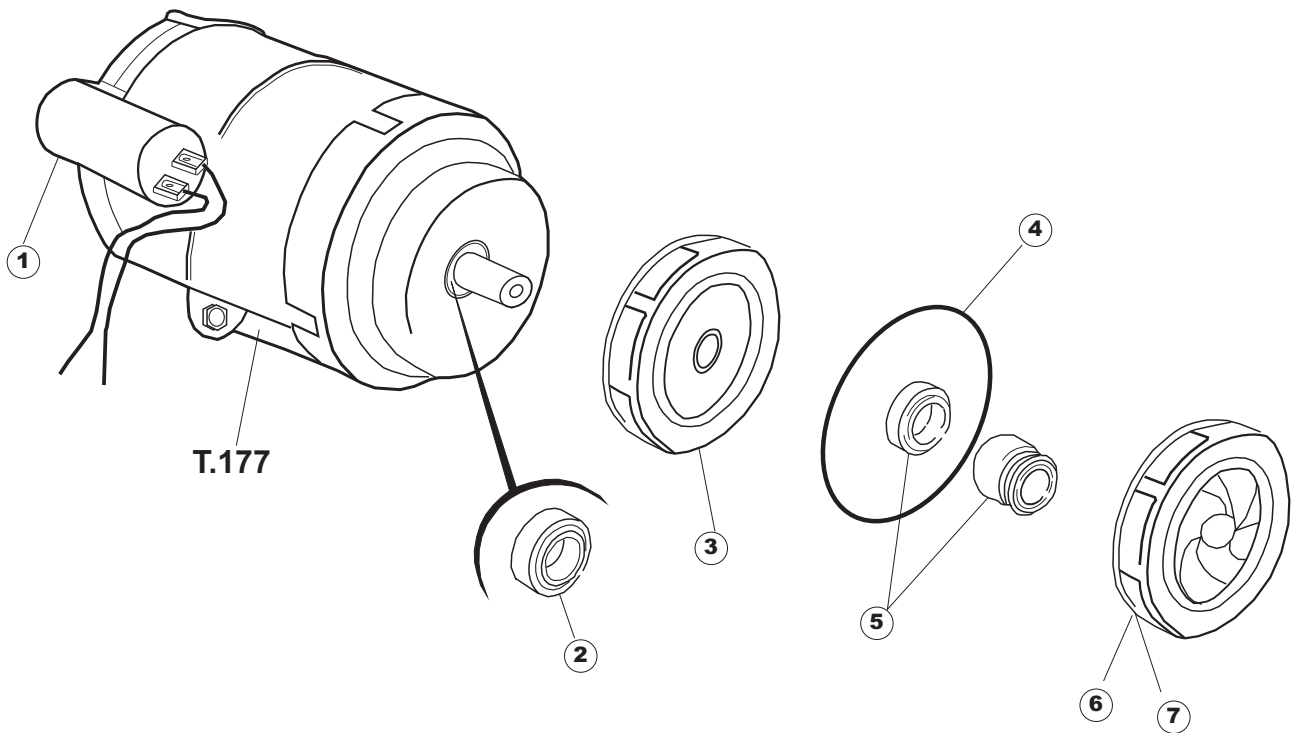

# 4 Zip Общепит

vsezip.ru

+7(812)987-08-81

Seite	Position	Code	Alter Code	Beschreibung
1	1	004163		GEHAEUSEDECKEL E.40 CPL.
1	2	480137		PFROPFEN, DECKEL-LINKS E35/E40/E45 BLAU
1	3	480138		PFROPFEN, DECKEL RECHTS E35/E40/E45 BLAU
1	4	480127		PFROPFEN, GRIFF LINKS E35/40/45 BLAU
1	5	480128		PFROPFEN, GRIFF RECHTS E35/40/45 BLAU
1	6	028078	REB028078	PLATTE, TÜRANSCHLAG 40/403
1	7	307005	REB307005	TÜRANSCHLAG, STANGE - 40
1	8	311009	REB311009	SCHARNIER, TÜR LINKS 35/40
1	9	311008	REB311008	SCHARNIER, TÜR RECHTS 35/40
1	10	325034	REB325034	ZAPFEN, TÜRSCHARNIER - 40
1	11	022128	REB022128	PLATTE, HINTEN 40
1	12	022137		PLATTE, HINTEN E40 HOCH GEBOG.
1	13	449036	REB449036	FEDER, SCHLOSS 11
1	14	329012	REB329012	KEIL, TÜRSCHLOSS grossdimens. 11
1	15	437058	REB437058	DICHTUNG, TÜR - 40
1	16	033294	REB033294	WINKEL, FEST FÜR TÜRDICHTUNG 40
1	17	015039	REB015039	FÜHRUNG, KORB LINKS 403/40
1	18	015038	REB015038	FÜHRUNG, KORB RECHTS 403/40
1	19	459006	REB459006	KABELDURCHGANG, DI9/De16 22
1	20	461010	REB461010	STÜTZFUSS, SECHSK. S621-
1	21	029487		TUER KOMPLETT E. 40
1	22	029488		TUER KOMPLETT E. 40 H.
1	23	012188	REB012188	FRONTTEIL, AUSS. E40/403
2	1	025633		MASKE POLYESTERE E40
2	2	208011	REB208011	ABLENKER, DOPPELT E.35/40
2	3	226095	REB226095	DRUCKT. MIT DOPPELKONTAKT E.35/40
2	4	216025	REB216025	KONTROLL-LAMPE, REIHE 24.5.0.00.04.78
2	5	226113		SCHALTER GRAU
2	6	227067		TASTE, ELLIPT. BLAU
2	7	224004	REB224004	DRUCKSCHALTER - 35/17
2	8	143005	SPG10	SCHLAUCH TP 5X11 (CASER/15/NL C4N)
2	9	459018		KABELKLIPPS, ELEKTRO-TERMINAL KADO
2	10	299040	REB299040	ANSCHLUSSKABEL SCHUKO 230V
2	11	211002	REB211002	KONTAKT, MAGNET. +KABEL 302N.0cm25
2	12	984005	REB984005	GRUPPO CAMPANA PRESSOST.35/40
2	13	468029	REB468029	VERBINDUNGSSTK. TANKEINLAUF
2	14	456020	REB456020	O-Ring 3050 R495
2	15	437019	REB437019	DICHTUNG, GLOCKE DRUCKSCH. V.M.
2	16	107005	REB107005	GLOCKE, DRUCKSCHALT. EB 35/40
2	17	230098	REB230098	WIDERSTAND, TANK 600W/230V
2	18	437086	REB437086	DICHTUNG, TANKWIDERSTAND
2	19	236035	REB236035	THERM.,KONT. /L.60ø+/-3ø(2611573)
2	20	236047	REB236047	SICHERHEITSTHERMOSTAT
2	21	236039	REB236039	THERM.,KONT. /S-110ø+/-5ø
2	22	236048	REB236048	THERMOSTAT
2	23	456075		TORISCHE DICHTUNG 37,47X5,33 NBR
2	24	230113		HEIZUNG 2600W/230V FL.PICCOLA P/BULBO
2	25	035045		BÜGEL, EL.KOMP. E.35/40
2	26	238052	REB238052	TIMER, REGEN. 220/240/50
2	27	229023	DER11	RELAIS FINDER 60.62 240/50/1
2	28	214077		EL.SCHUTZ, TRANSP. 44
2	29	238053	REB238053	TIMER+ANSCHL.3-Impulse 150"