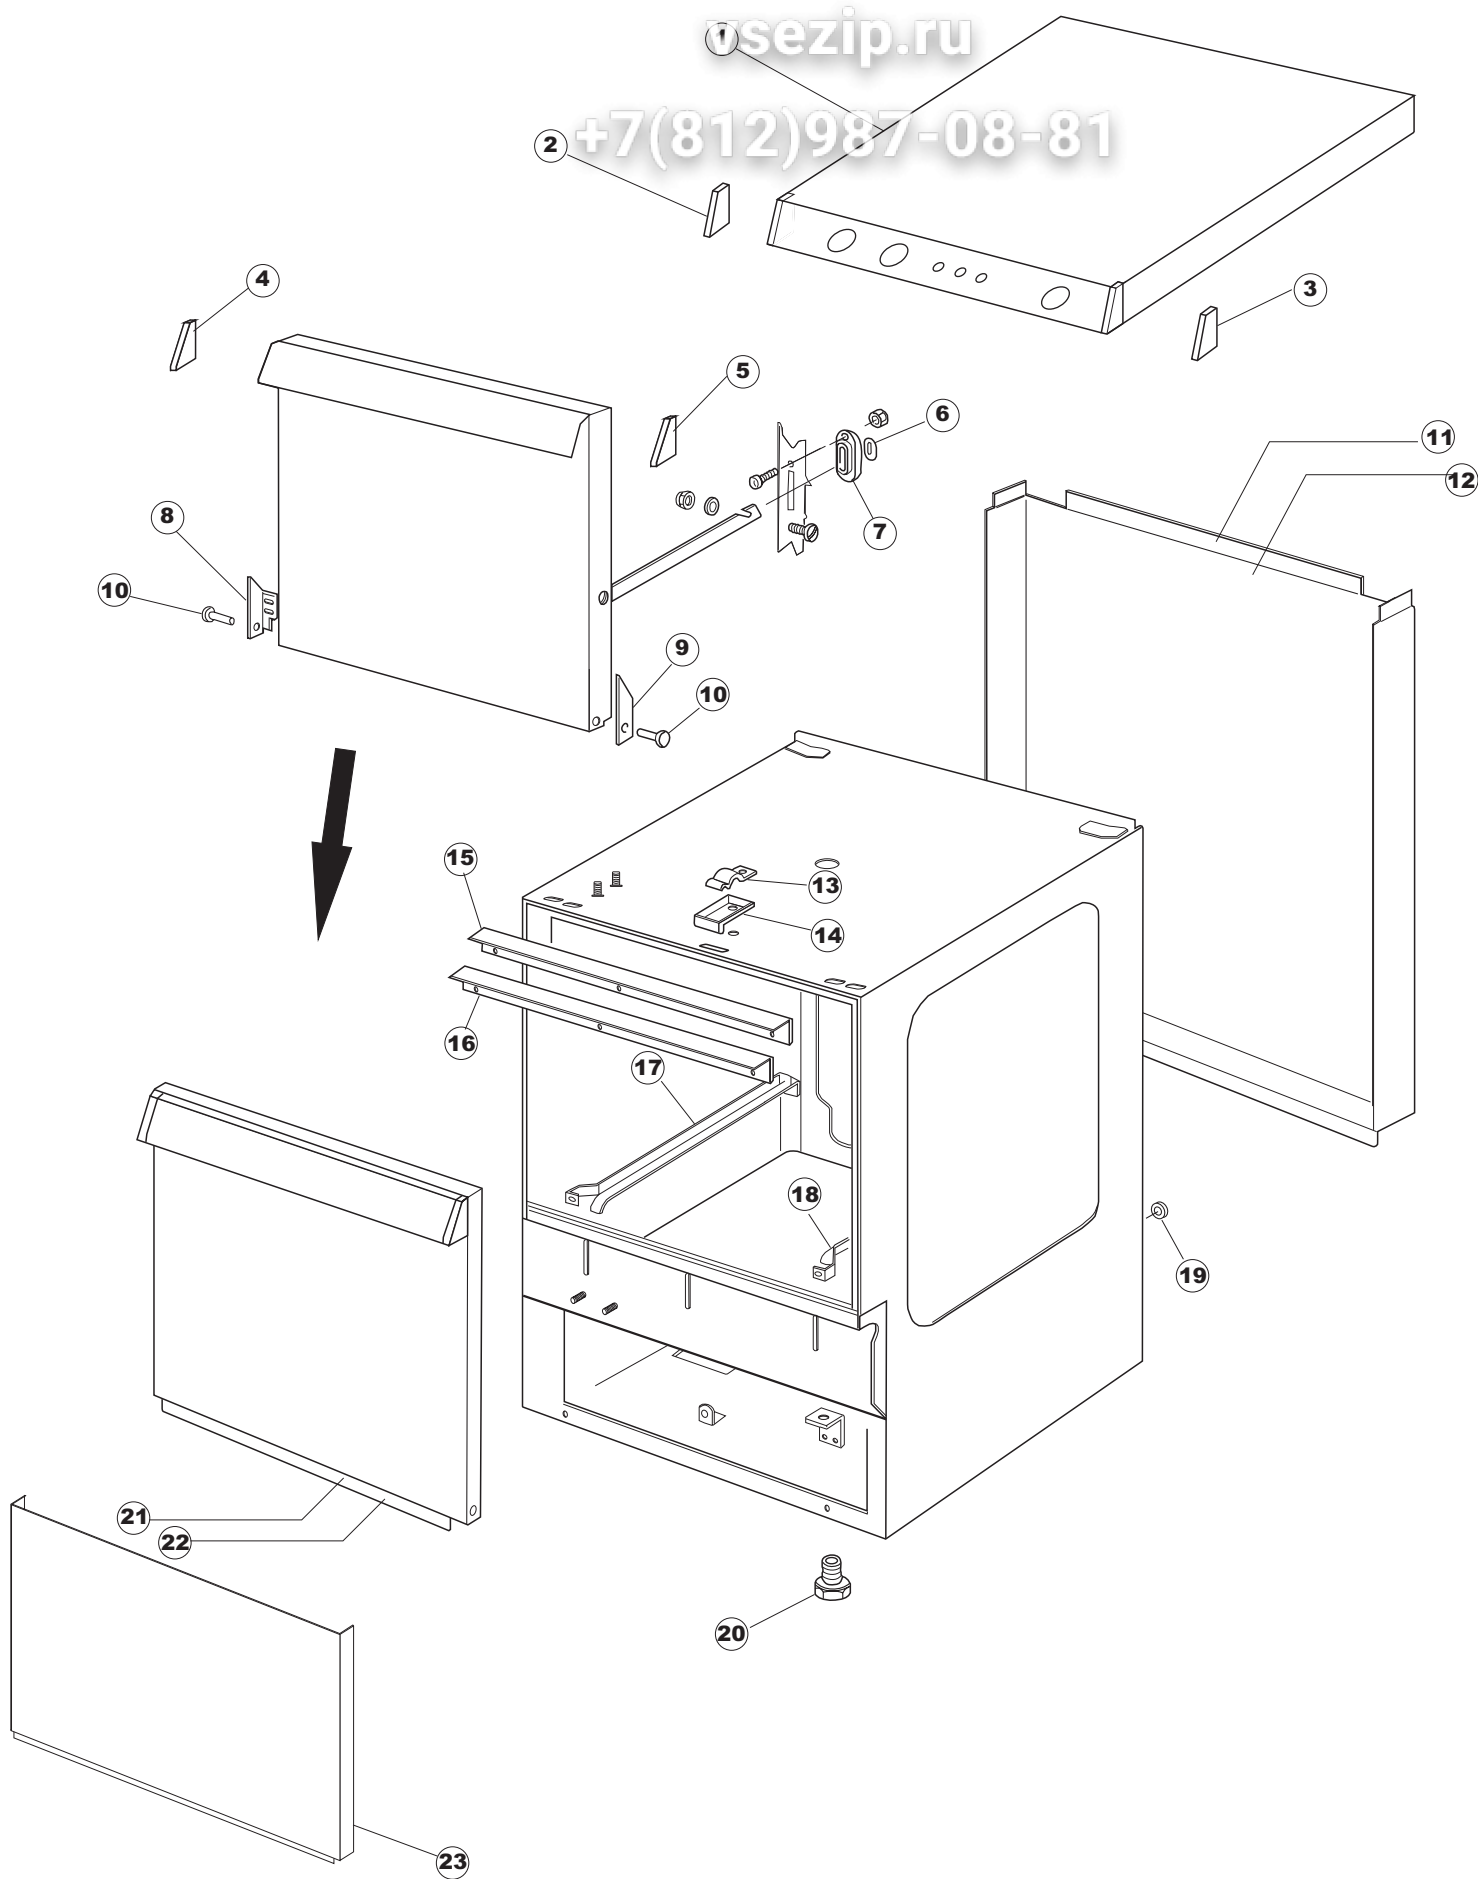

1 Zip Общепит

sezip.ru

+7(812)987-08-81