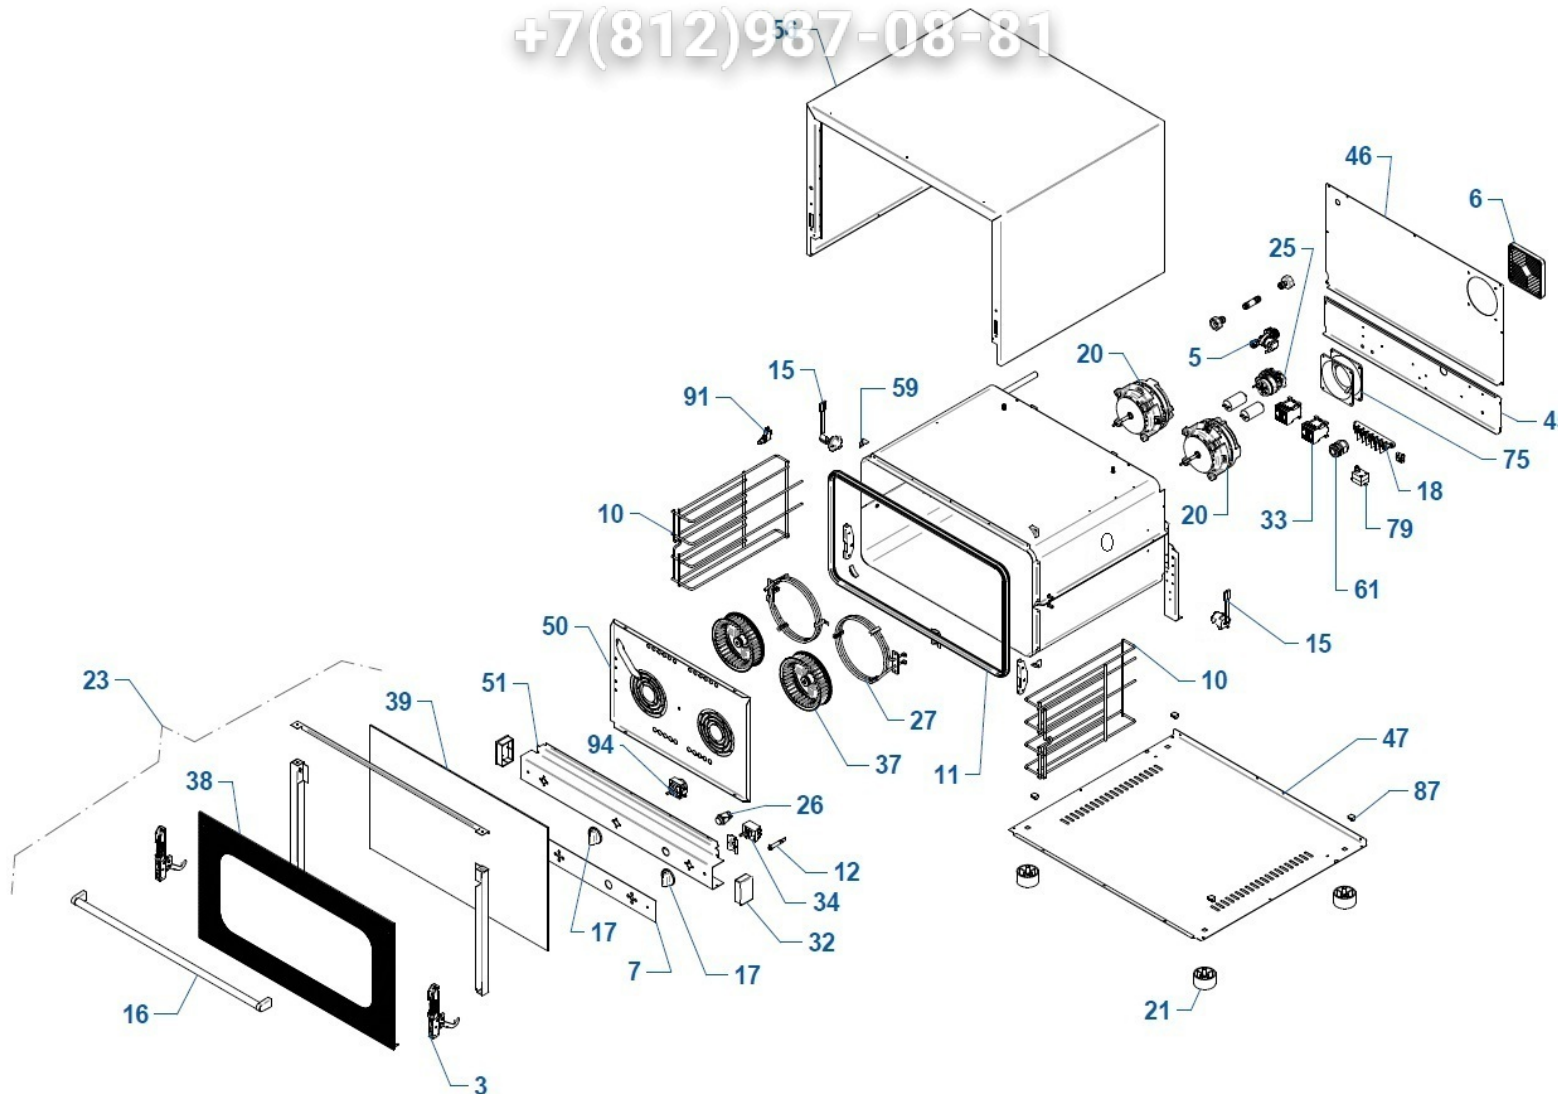

# PF7604

- CONVECTION HUMIDITY OVEN 4 TRAYS 600X400 - GN 1/1

3-й этаж  
vcezip.ru  
(price of 10/0/2017)

+7(812)987-08-81

N	ITEM	N	ITEM
3	CER30011		
3	CER30012		
5	ELE30004		
6	FIL30004		
7	FRO30038		
10	GRI30008		
11	GUA30002		
12	IND30002		
15	LAM00003		
16	MAG30037		
17	MAN30014		
18	MOR30004		
20	MOT30006		
21	PIE30004		
23	POR00120		
25	PRG30005		
26	PUL30003		
27	RES30005		
33	TEL30007		
34	TER30003		
37	VEN30002		
38	VET00120		
39	VET30014		
45	SCN00052		
46	SCN00053		
47	FON30134		
50	DEF30083		
51	CRU60154		
56	CPR00043		
59	TAP30013		
61	PPC30001		
75	MOT30009		
79	TER30013		
87	DAD30010		
91	PUL30006		
94	PRG30001		

## - CONVECTION HUMIDITY OVEN 4 TRAYS 600X400 - GN 1/1

**PIRON**  
your professional cooking

N	ITEM	DESCRIPTION (ENG)	N	ITEM	DESCRIPTION (ENG)
3	CER30011	DOOR HINGE			
3	CER30012	HINGE BRACKET			
5	ELE30004	ELECTROVALVE 1 WAY			
6	FIL30004	AIR FILTER			
7	FRO30038	***FRONTALINO POLIC. G800U PIRON (FRO30312)			
10	GRI30008	LATERAL SUPPORT FOR P/G -800-804			
11	GUA30002	GASKET			
12	IND30002	ORANGE LIGHT			
15	LAM00003	COMPLETE LAMP			
16	MAG30037	DOOR HANDLE			
17	MAN30014	KNOB			
18	MOR30004	TERMINAL			
20	MOT30006	MOTOR			
21	PIE30004	ADJUSTABLE FOOT			
23	POR00120	COMPLETE DOOR			
25	PRG30005	TIMER SWITCH FOR MOTOR REVERSE			
26	PUL30003	HUMIDIFIER BUTTON			
27	RES30005	HEATING ELEMENT 3000W Ø186			
33	TEL30007	CONTACTOR			
34	TER30003	THERMOSTAT			
37	VEN30002	FAN			
38	VET00120	EXTERNAL GLASS			
39	VET30014	INTERNAL GLASS 800 SERIES			
45	SCN00052	LOWER/REAR OF OVEN			
46	SCN00053	HIGHER/REAR OF OVEN			
47	FON30134	LOWER SIDE FOR FEET SUPPORT			
50	DEF30083	DEFLETTORE ARIA PF7604			
51	CRU60154	FRONTAL PANEL			
56	CPR00043	EXTERNAL COVER			
59	TAP30013	PLASTIC CORNER			
61	PPC30001	CABLE GLAND M25x1,5 + NUT			
75	MOT30009	COOLING FAN MOTOR			
79	TER30013	SECURITY THERMOSTAT			
87	DAD30010	NUT FOR FEET			
91	PUL30006	DOOR MICRO SWITCH			
94	PRG30001	TIMER 0-120 MINUTES			