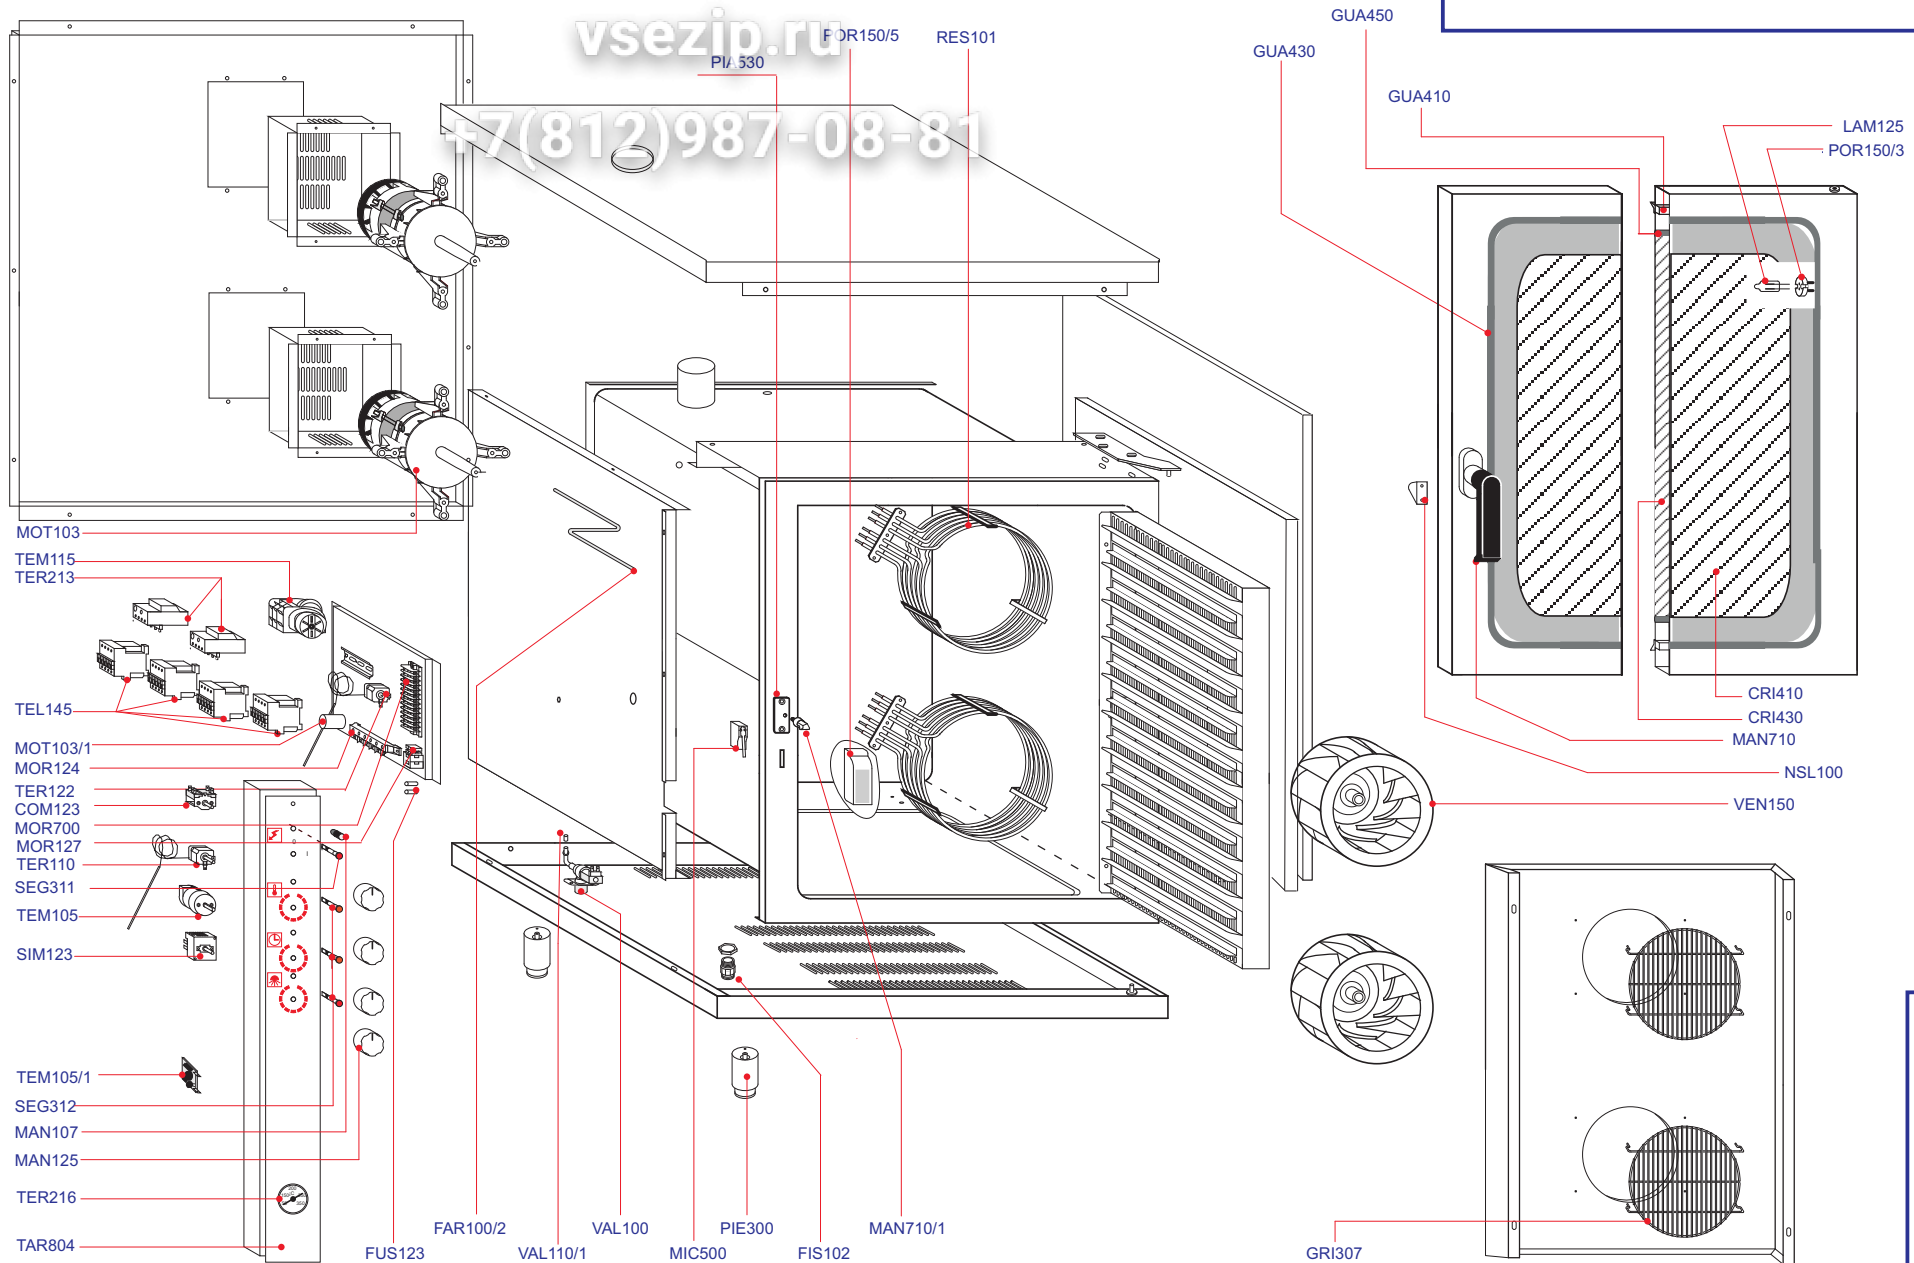

Зип Ощепит

vsezip.ru

+7(812)987-08-81

FEV106M

S/N
XXXXXX - .....