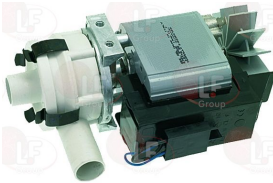

MACH 512049600

MACH 80004271

MACH 512050800

MACH 80004317

MACH 512075900

**3122001 ELECTRO-PUMP GRE 1001XR**  
 190W 230V 50Hz  
 inlet external  $\varnothing$  24 mm - outlet external  $\varnothing$  24 mm