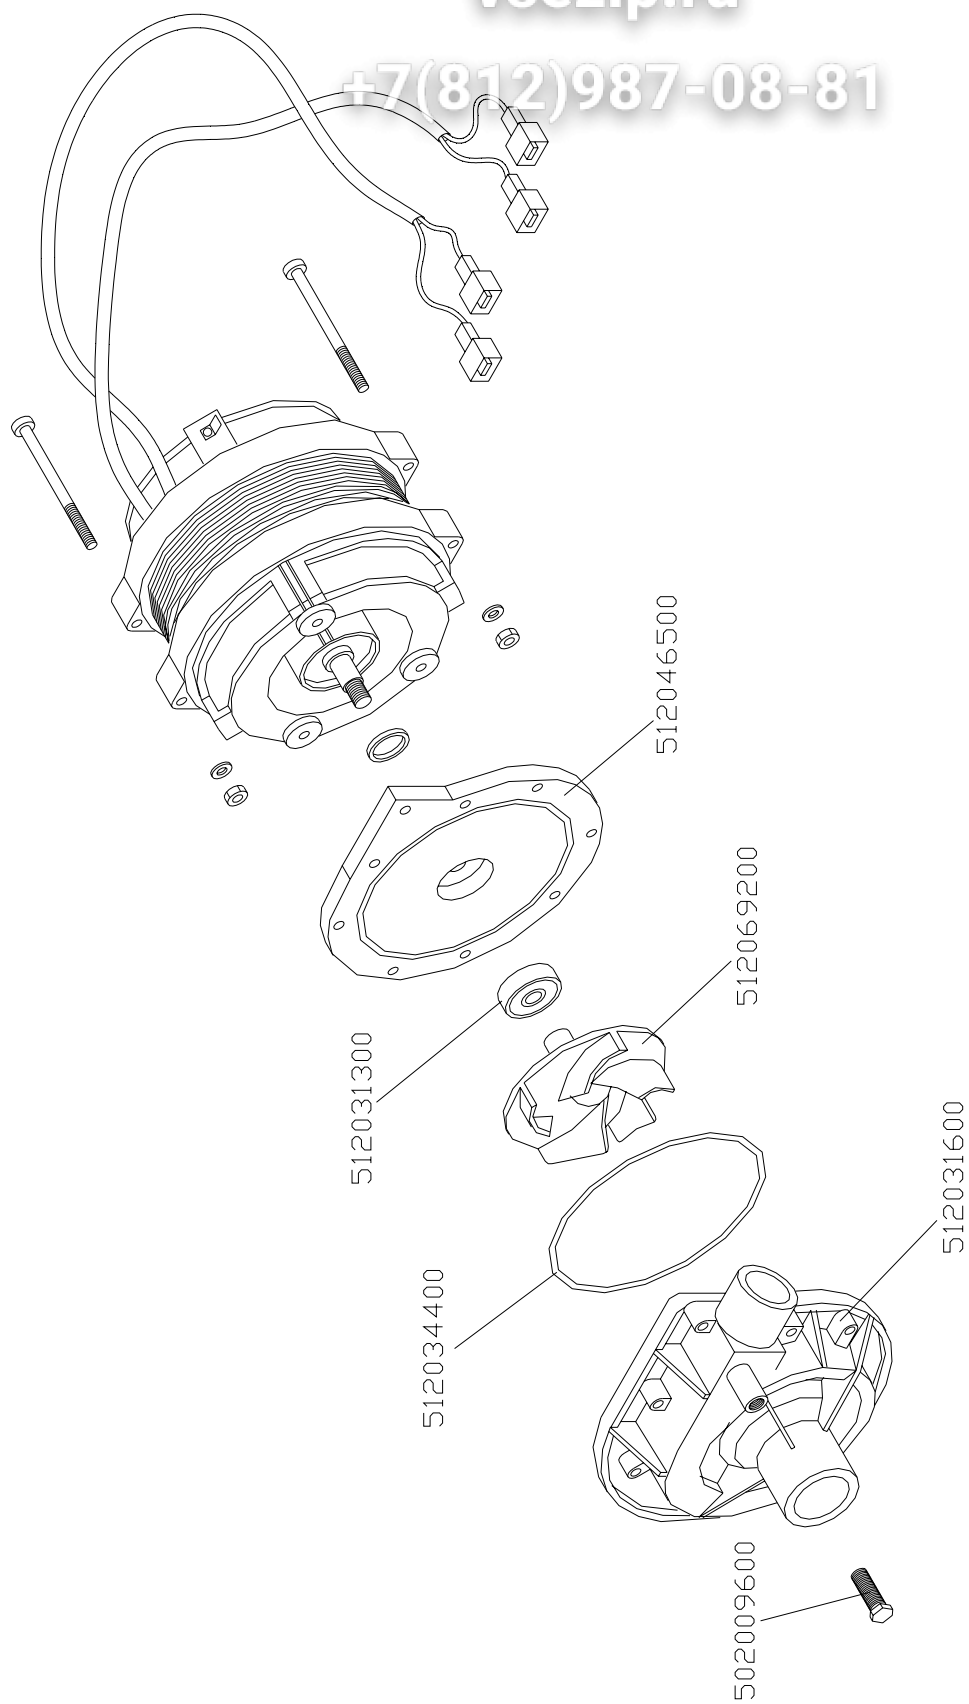

ПОМПА НР 0,75 (cod. 512055500)

Зип.Общепит

vsezip.ru

+7(812)987-08-81

hp0,75lgb