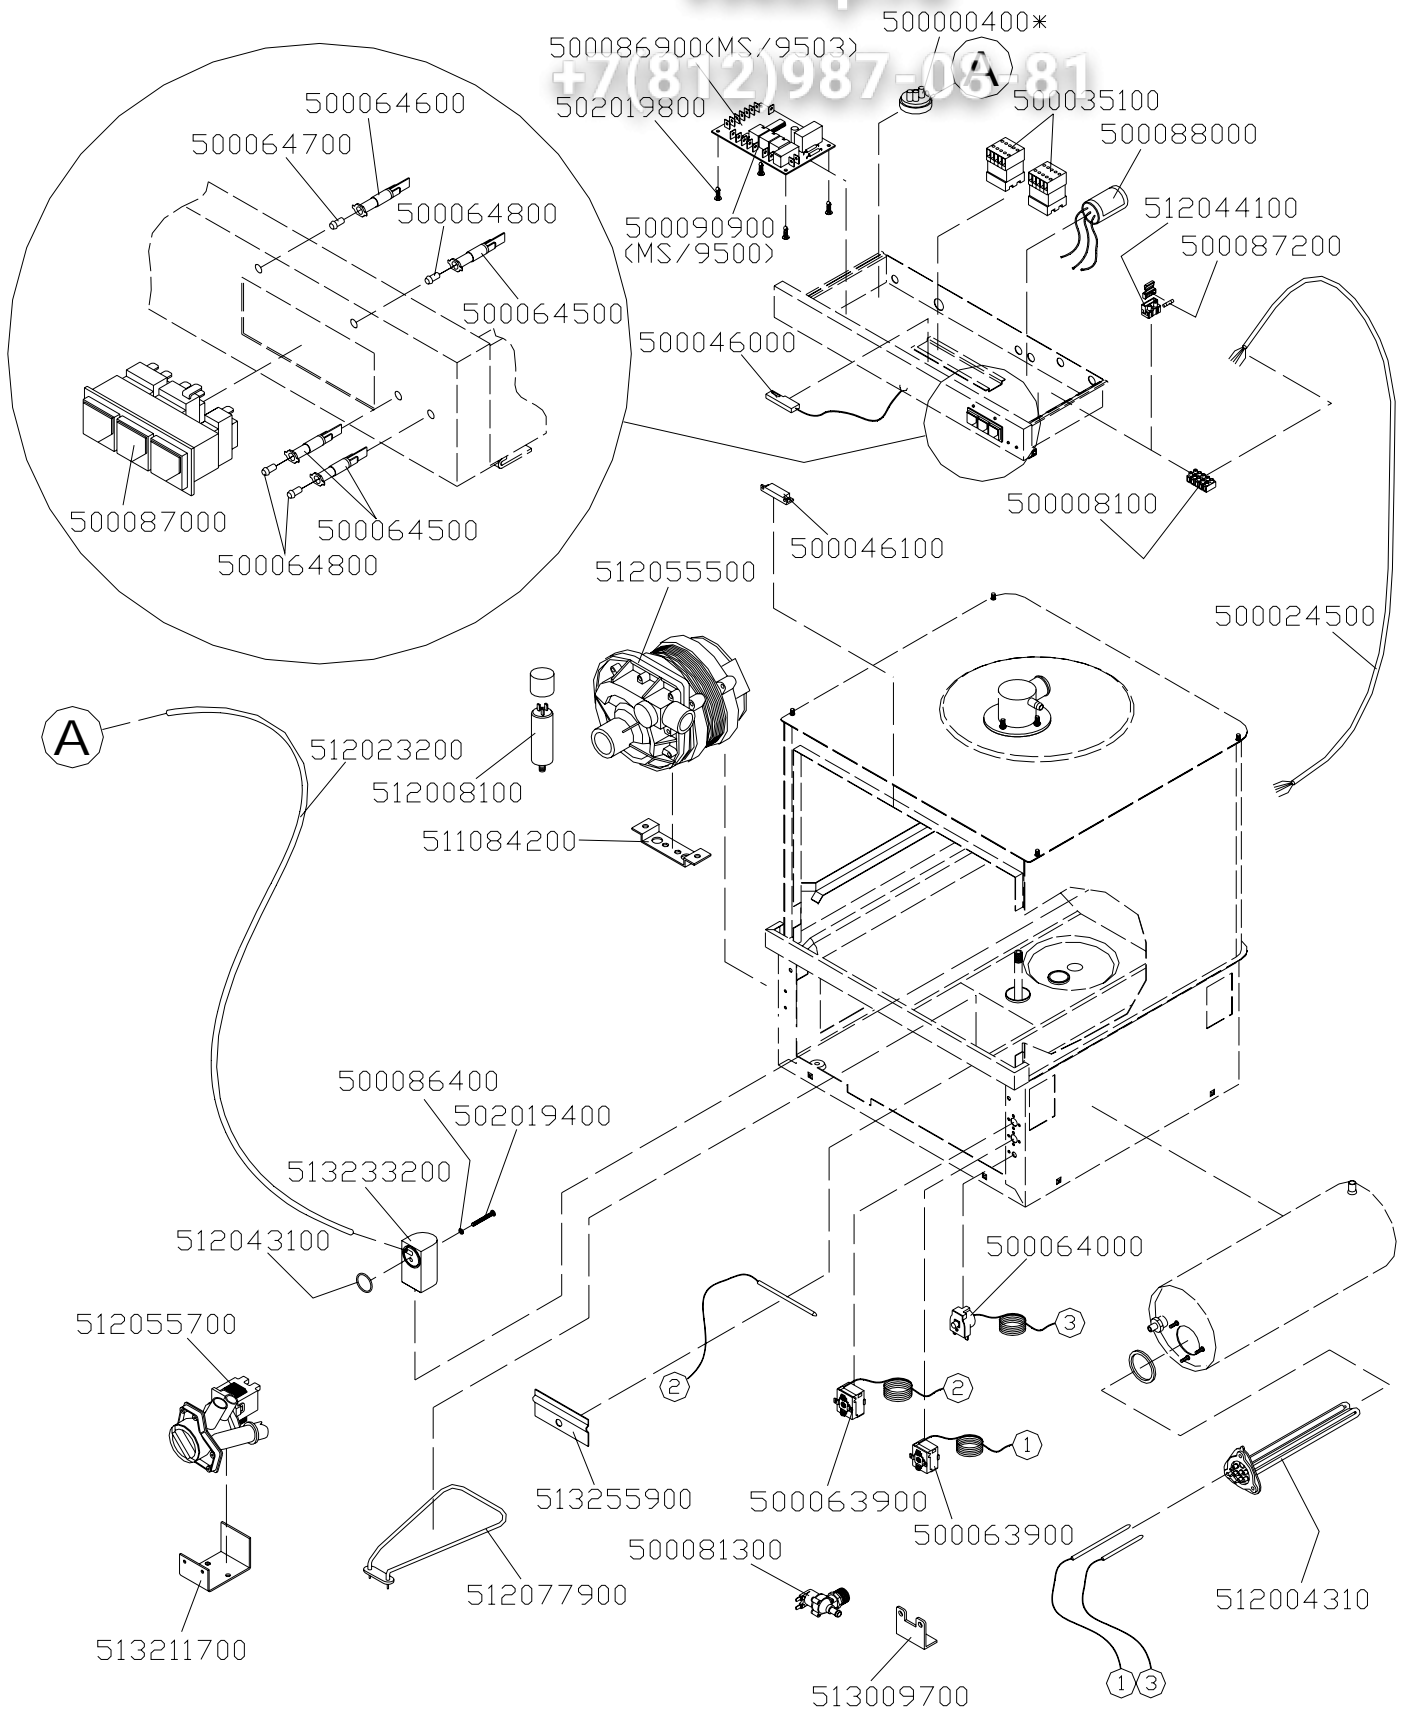

+7(812)987-06-81

elettrico/electrical

ПОМПА НР 0,75 (cod. 512055500)

Зип.Общепит

vsezip.ru

+7(812)987-08-81

hp0,75fir

ПОМПА НР 0,75 (cod. 512055500)