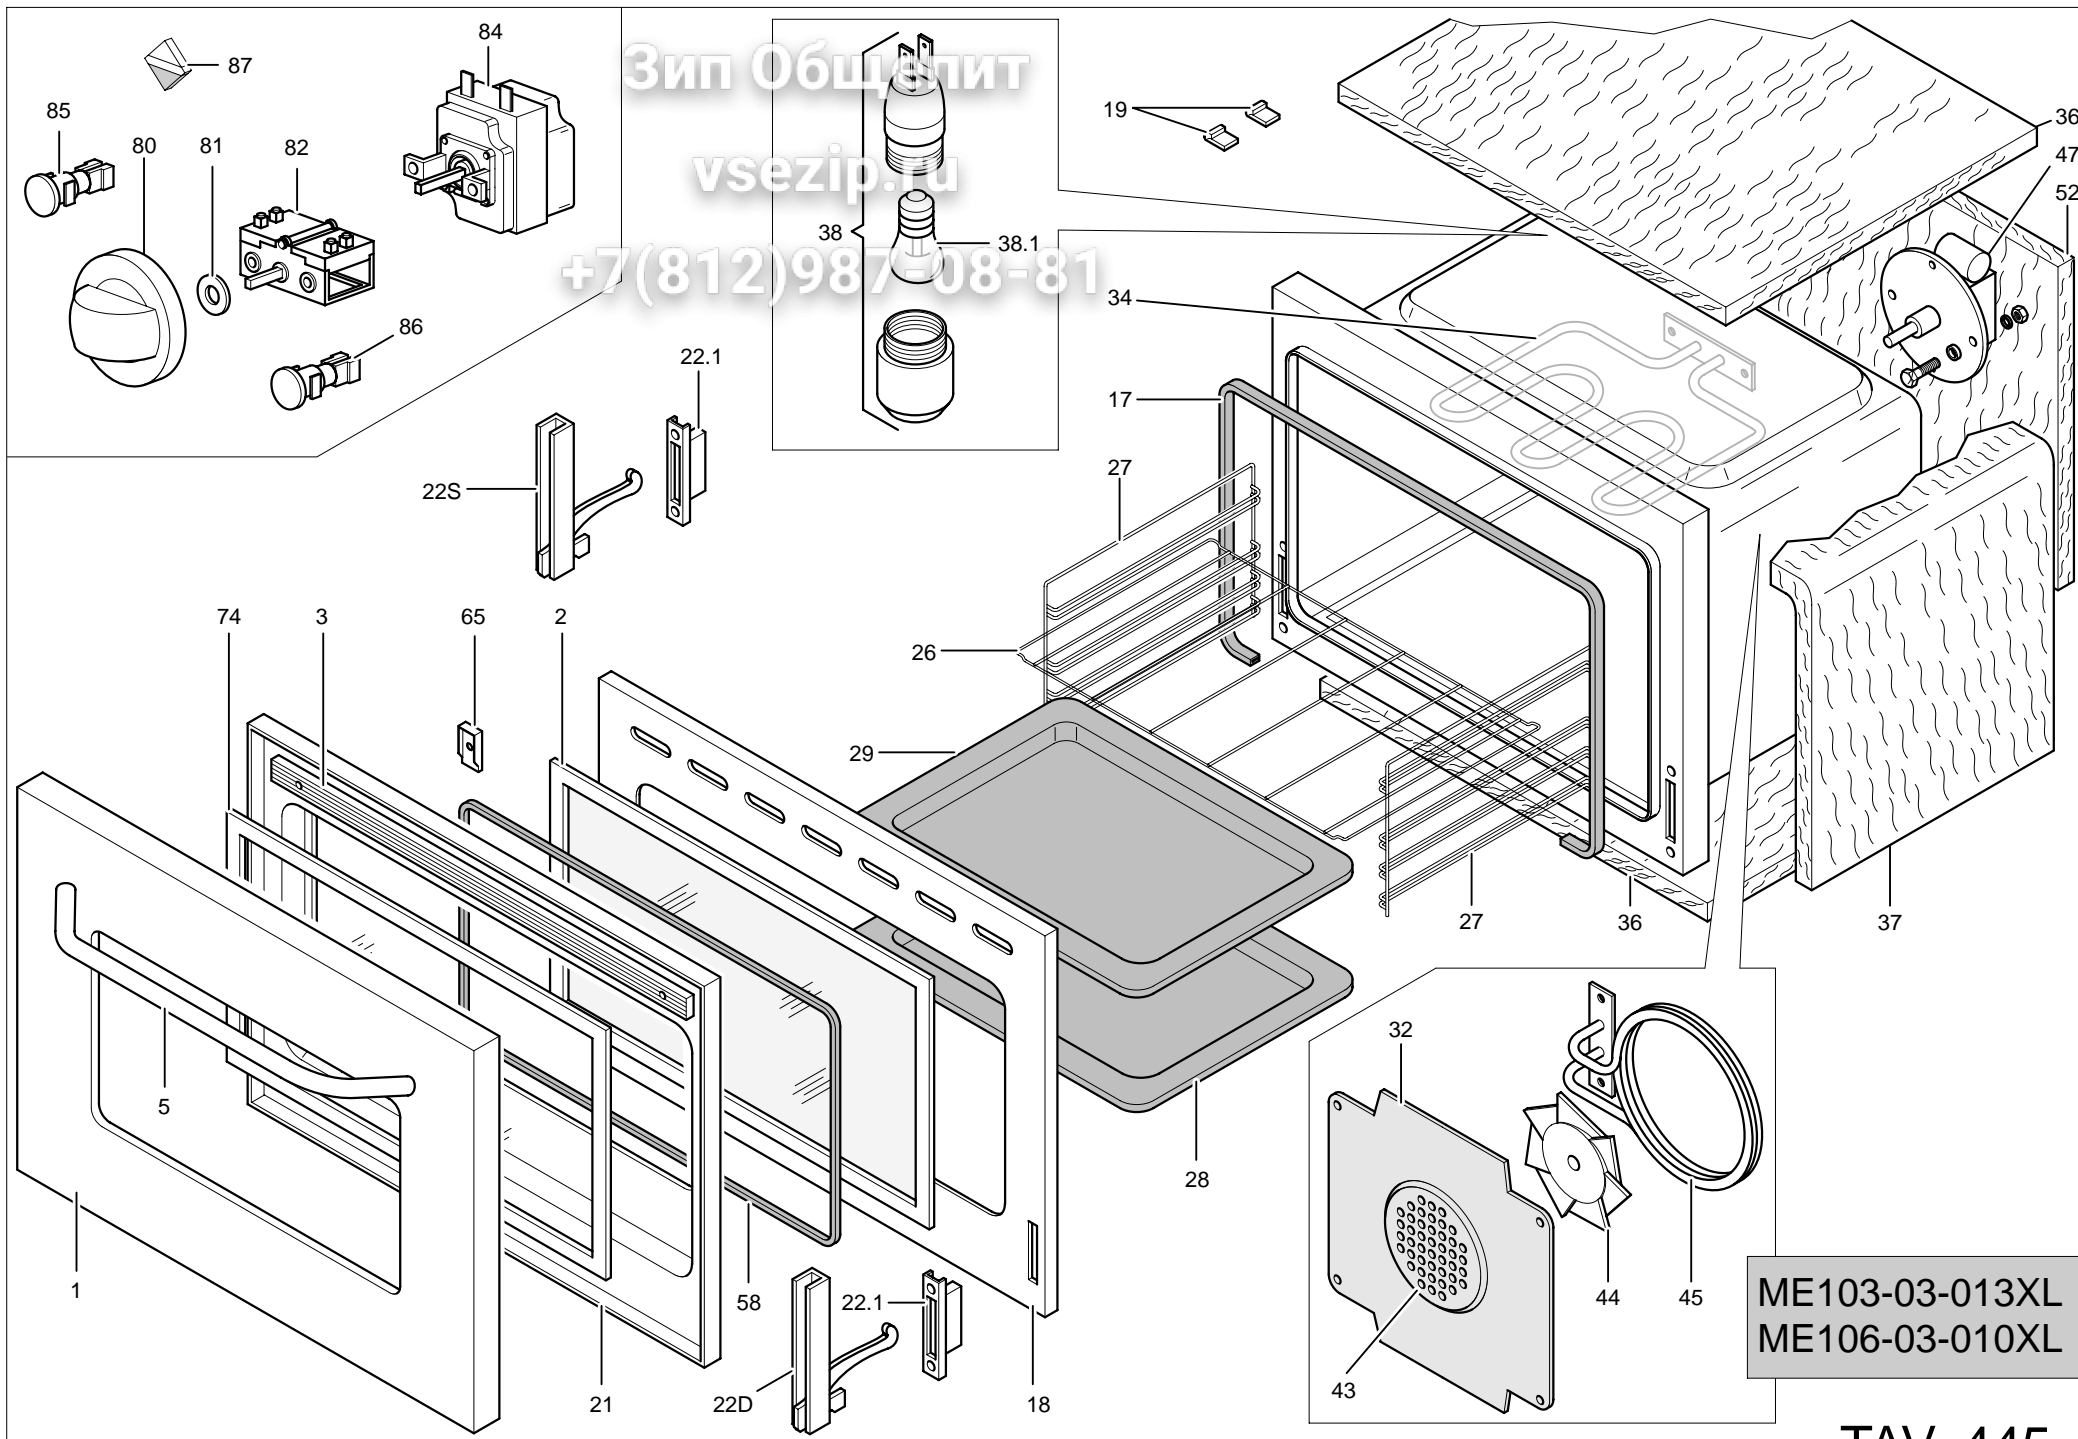

Зип Общлит
vsezip.ru

+7(812)987-08-81

ME103-03-013XL
ME106-03-010XL

TAV. 445

Zip Общепит