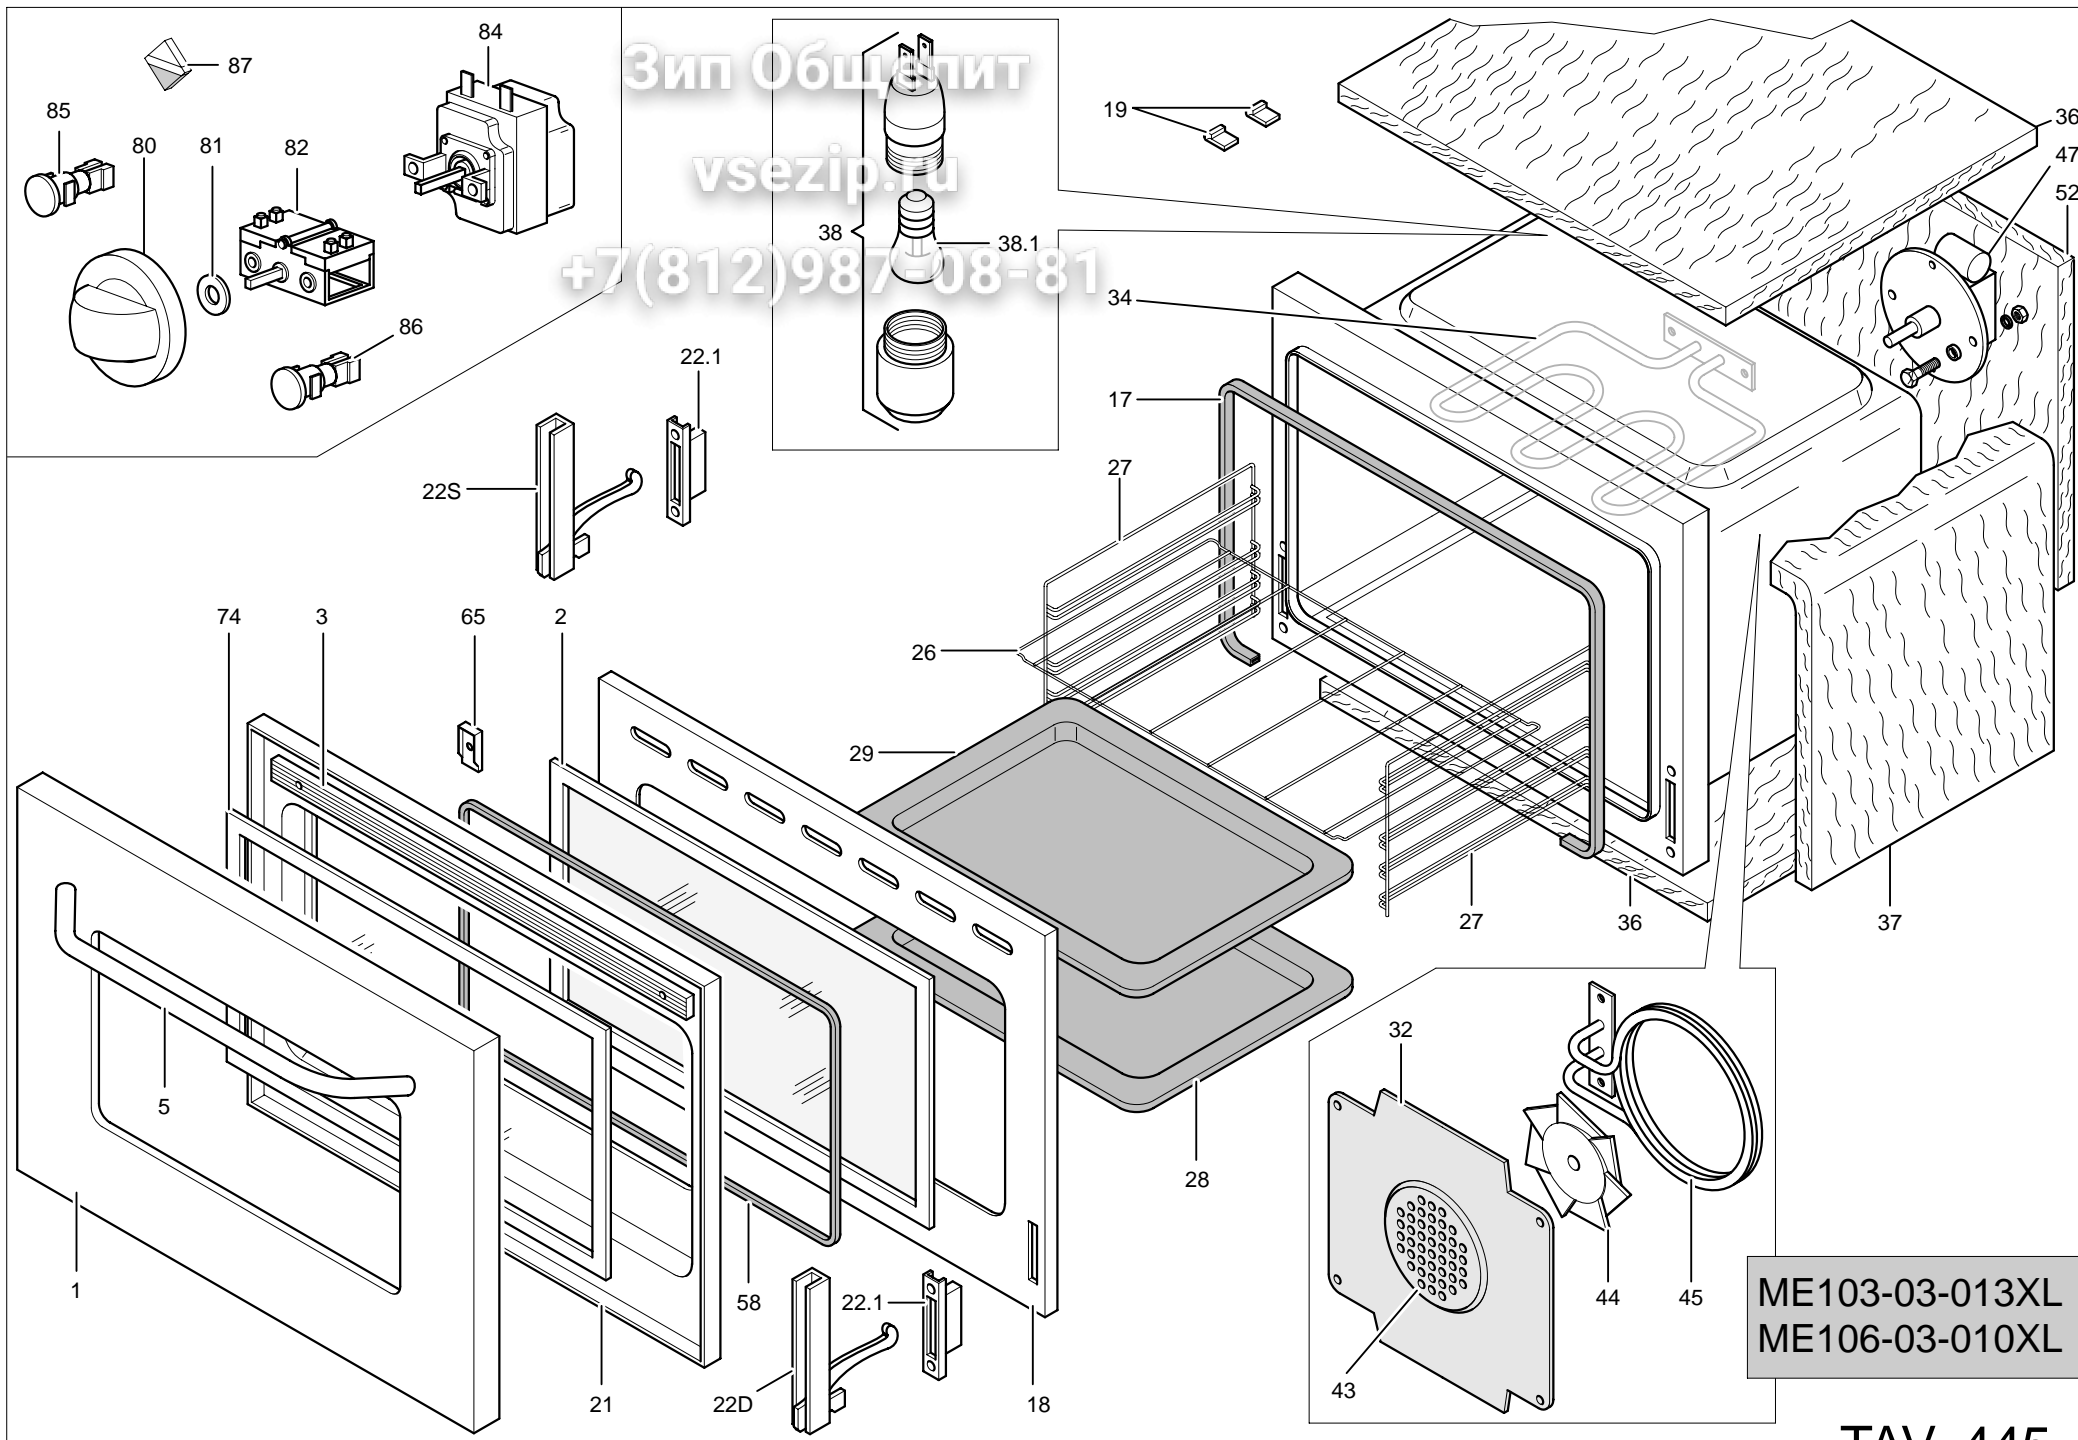

Зип Общепит
vsezip.ru

+7(812)987-08-81

ME103-03-013XL
ME106-03-010XL

TAV. 445

Zip Общепит