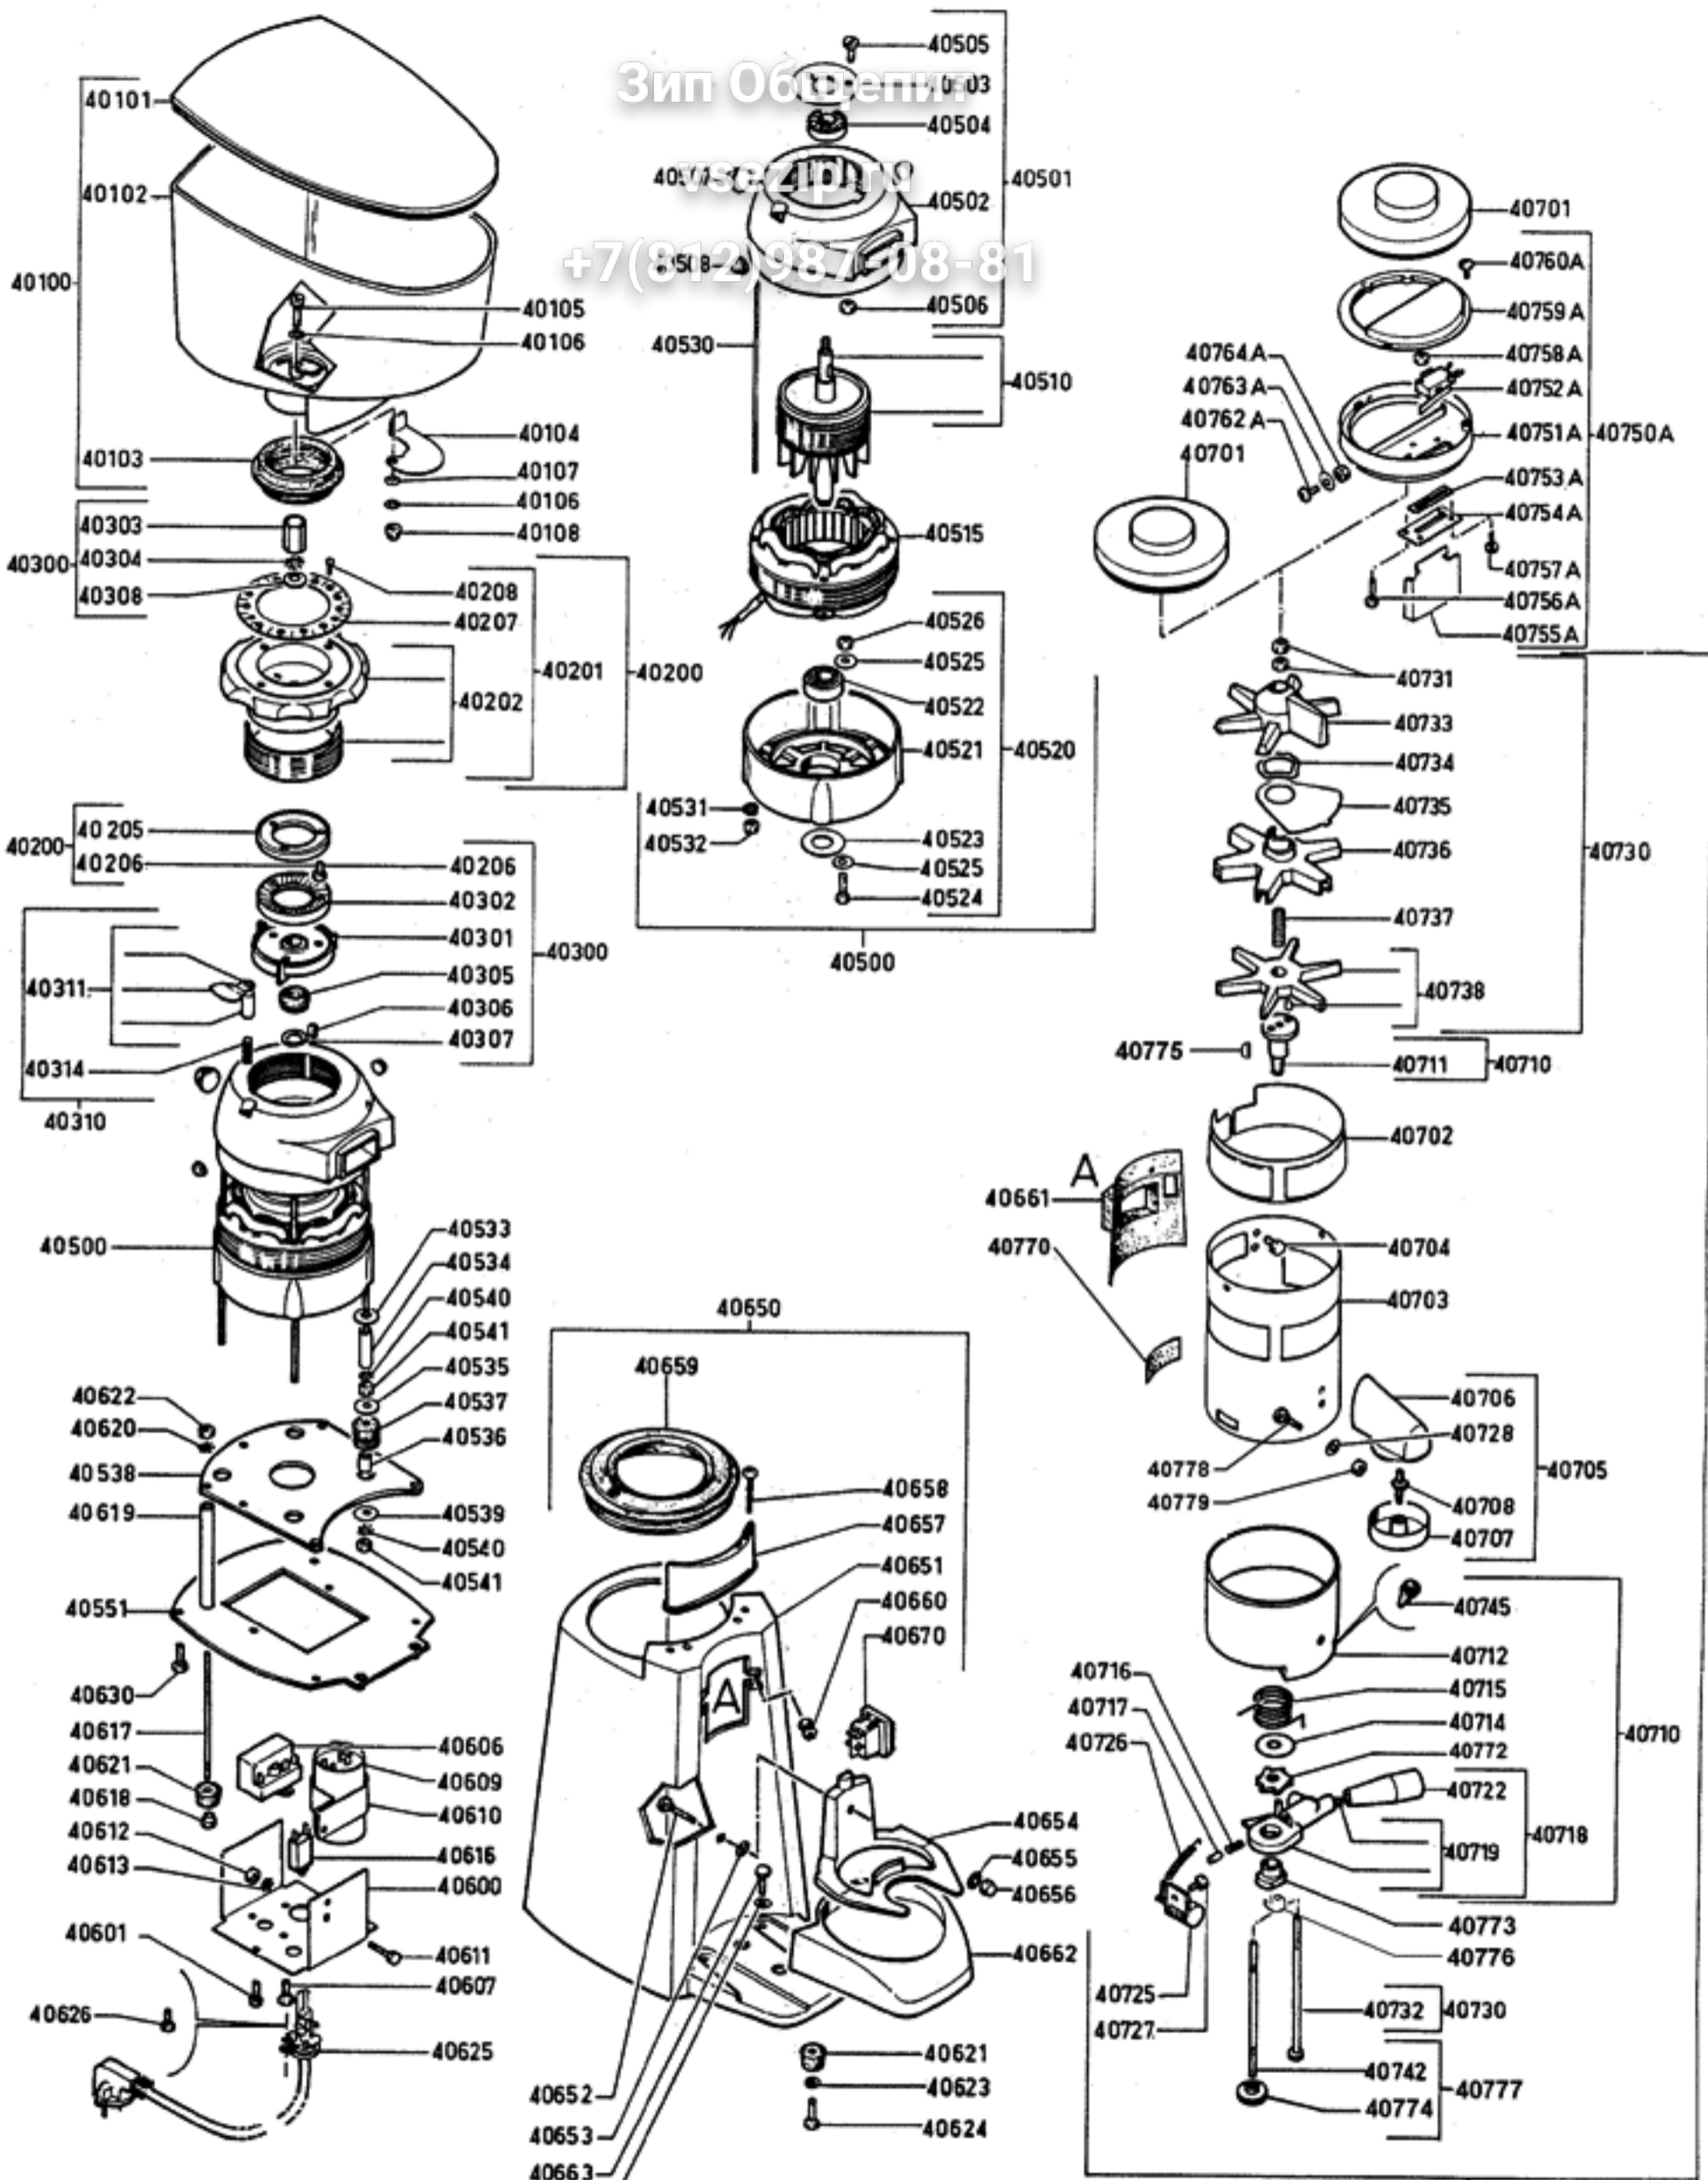

Зип Об'єкти

+7(812)987-08-81

Date : du (from) 10/1998 au (to) 01/2000
ou n°de série (serial nb) : du (from) 289552 au (to) 238644