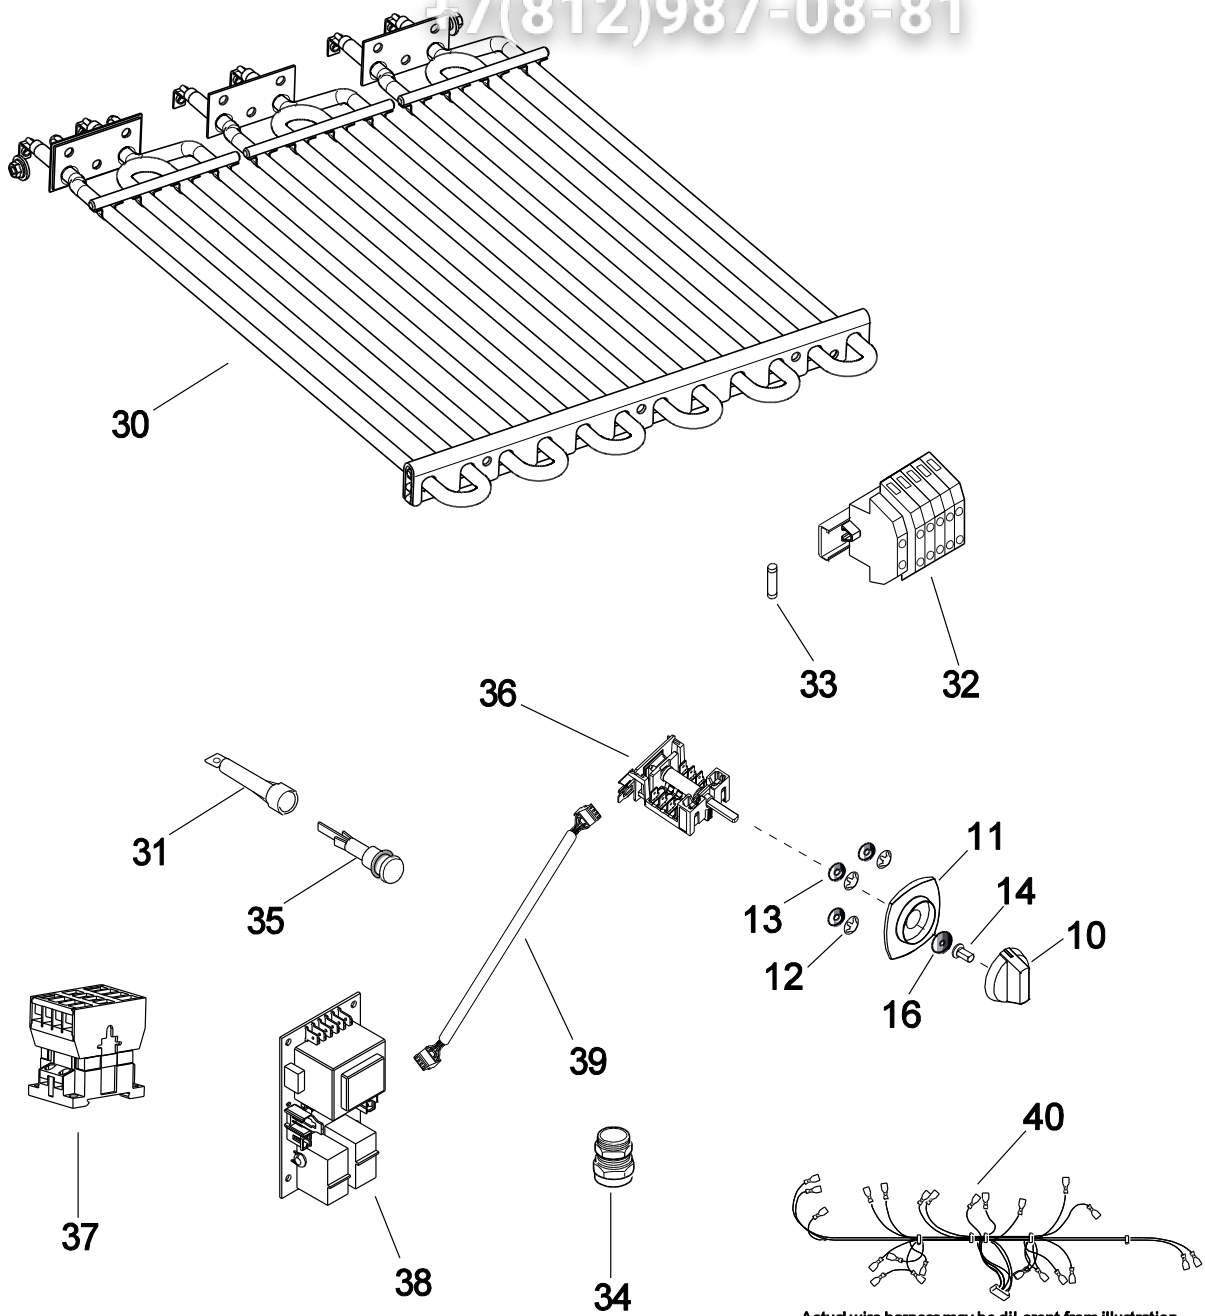

Зип Общепит

vsezip.ru

+7(812)987-08-81

Actual wire harness may be different from illustration.

* =Component on demand / componente a richiesta

** = Bold text = changes / Grassetto = cambiamenti

PAG 1 Document Ed.3 / 06 2014

Doc. 59785T100

PNC		Ref	PNC		Ref
371241		A	372241		C
371242		B	372242		D
Art	Factory Code	Spare part Code	Descrizione	Description	Ref. /Notes
1	510823202	0C2570	GRIGLIA GOLOSA GHISA	CAST IRON GRID	A, C – 2 pieces
1	510823302	0C2571	GRIGLIA GOLOSA GHISA	CAST IRON GRID	B, D – 4 pieces
2a	500899400	0CB249	PARETE POST. PARASPRUZZI	BACK PANEL SPLASHBACK	A,C
	500899300	0CA355	PARETE POST. PARASPRUZZI	BACK PANEL SPLASHBACK	B,D
2b	500899100	0CA353	PARETE SINISTRA PARASPRUZZI	LEFT PANEL SPLASHBACK	Depth 700
2c	500899200	0CA354	PARETE DESTRA PARASPRUZZI	RIGHT PANEL SPLASHBACK	Depth 700
3	87089Q500	*	TOP	TOP	A ELUX 400 mm
	87089Q400	*	TOP	TOP	B ELUX 800 mm
	87089QB00	*	TOP	TOP	C ZAN 400 mm
	87089QA00	*	TOP	TOP	D ZAN 800 mm
4	835856900	0C0204	PIEDE	FOOT	
5	85089FF01	0C8598	FIANCO (FASCIA LATERALE)	SIDE PANEL	A ELUX 400 mm
	85089FD01	*	FIANCO (FASCIA LATERALE)	SIDE PANEL	B ELUX 800 mm
	85089FH01	*	FIANCO (FASCIA LATERALE)	SIDE PANEL	C ZAN 400 mm
	85089FJ01	*	FIANCO (FASCIA LATERALE)	SIDE PANEL	D ZAN 800 mm
6	85089MG00	*	CRUSCOTTO ½ MODULO	FRONT PAMEL ½ MODULE	A ELUX 400 mm
	85089MN00	*	CRUSCOTTO 1 MOD	FRONT PANEL	B ELUX 800 mm
	85589GJ00	*	CRUSCOTTO ½ MODULO	FRONT PAMEL ½ MODULE	C ZAN 400 mm
	85089MQ00	*	CRUSCOTTO 1 MOD	FRONT PANEL	D ZAN 800 mm
7	515899B01	0C6797	MANIGLIA	HANDLE	A,B
	50389V000	0C7564	MANIGLIA	HANDLE	C,D
8	500R01702	0C6891	SUPPORTO MANIGLIA	HANDLE SUPPORT	
9	530R01802	0C6823	TAPPO MANIGLIA	HANDLE PLUG	
10	548877W00	0C8700	MANOPOLA ELUX	KNOB	A,B WITH ADAPTER
	548878201	0C7232	MANOPOLA ZAN	KNOB	C,D
11	54887B500	*	GHIERA PER COMMUTATOTE	KNOB RING, SELECTOR	A,B
	54887B600	0C9970	GHIERA PER COMMUTATOTE	KNOB RING, SELECTOR	C,D
12	218912211	069567	MOLLETTA PER GHIERA	RING, RING KNOB	
13	541813800	0C6171	RONDELLA IN SILICONE	SILICONE ORING	
14	548877V00	0C7345	ADATTATORE MANOPOLA	KNOB ADAPTER	A,B
16	543821000	053816	GUARNIZIONE MANOPOLA	KNOB GASKET	
17	527850500	0C0156	PIASTRA FISSAGGIO FIANCHI	SIDE PANELS JOINTING PLATE	
18	80083A601	0CB331	PANNELLO FRONTALE	FRONT PANEL	A,C
	80083A701	0CB332	PANNELLO FRONTALE	FRONT PANEL	B,D
19	83089KH00	*	RASCHIETTO	GRILL SCRAPER	
20	85089D701	*	CASSETTO (senza maniglia)	DRAWER (without handle)	1pcs x A,C 2pcs x B,D
21	514885600	059299	MANIGLIA OLIO, INTERNO CASSETTO	INNER OIL DRAWER HANDLE	
22	219293205	0C0477	COPPIGLIA MANIGLIA	PIN HANDLE STOPPER	
23	*	0C9655	PIASTRA UNIONE POSTERIORE	JOINTING REAR PLATE	KIT :SCREWS & PLATE
24	50289GY00	0CB329	PROTEZIONE INFERIORE CASSETTO	LOWER PROTECTION DRAWER	
30	617839R00	0C9971	RESISTENZA 2000W 230V	HEATING ELEMENT 2000W 230V	3pcs x A,C 6pcs x B,D
31	638865100	005370	RESISTENZA DI DISPERSIONE	LEAKAGE RESISTANCE	
32	639811900	*	MORSETTIERA	MAIN TERMINAL BLOCK	
33	652806100	0C4996	FUSIBILE	FUSE	5X20MM 3,15AMP
34	544802300	0C0068	PRESSACAVO	FIXING CABLE	
35	876800002	005010	LAMPADA SPIA VERDE	PILOT LAMP; GREEN	
36	641805900	0C9939	COMMUTATORE LINEARE GOTTA	SELECTOR	
37	648807400	006879	CONTATTORE	RELAY	
38	673800601	0C9972	SCHEDA ELETTRONICA "SPARTA"	ELECTRONIC BOARD "SPARTA"	
39	*	0C9773	CAVETTO, SELETTORE/SPARTA	CABLE, SELECTOR/SPARTA	Just indicated cable
40	634803V00		ASSIEME CAVI 1 MODULO	WIRING HARNESS	B/D
	634803V00		ASSIEME CAVI ½ MODULO	WIRING HARNESS	A,C

* =Component on demand / componente a richiesta

** = Bold text = changes / Grassetto = cambiamenti