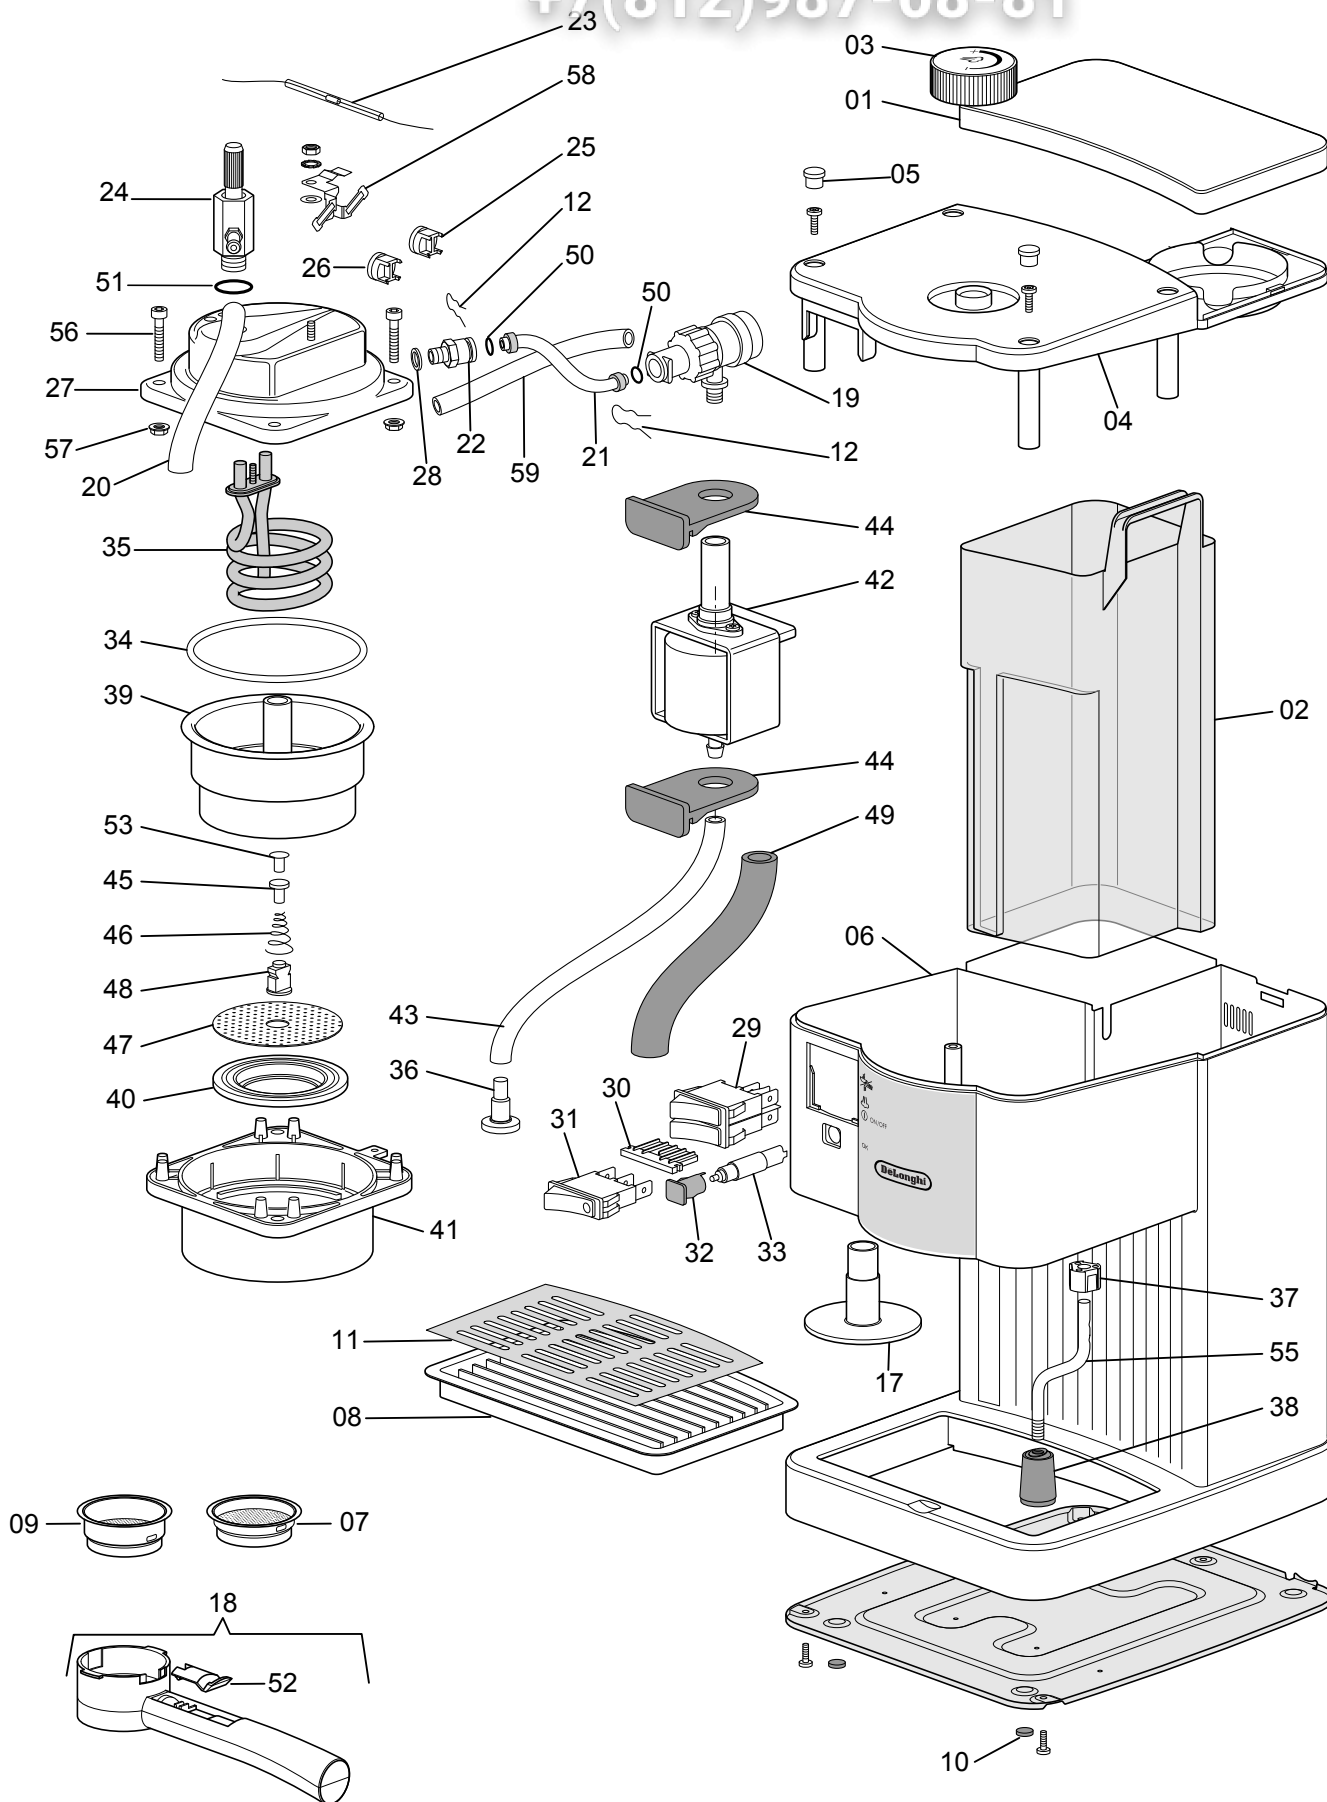

## Зип Общепит

Position	Code	description
0	9811040850	SCREW
	5332180400	SLIDING BLOCK BLACK(PA66)
0	5313270059	HEATING ELEMENT SEAL
0	9815003750	INOX NUT M8 X 1 (BOILER/JUNCTION)
0	9815002850	INOX NUT M10 X 1.25 (BOILER/TAP)
01	535703	DOOR
02	5332111100	TANK
03	535704	KNOB
04	535701	COVER
05	535714	STOPPER
06	535707	BODY
07	6032109800	Small one-cup
08	535705	CUP PLATE
09	7313286069	FILTRO GRANDE 2 DOSI
10	535928	FOOT
11	7032100900	CUP PLATE
12	6132101300	CLIP
17	534381	PRESSING DEVICE
18	7313280829	SUMP
19	7313286129	VALVE
20	535926	TUBE
21	7313285899	TUBE PTFE DI2-DE4 L=230 2BUSHES
22	6213210431	CONNECTION
23	511816	FUSE
24	7313281459	TAP
25	5232101300	THERMOSTAT 125°
26	5232100600	THERMOSTAT 105°
27	6813210411	BOILER UPPER
28	9850081500	WASHER
29	512770	SWITCH
30	535735	SPACER
31	5112610211	SWITCH
32	535929	LENS
33	513116	WARNING LIGHT
34	533216	GASKET
35	513079	HEATING Element
36	534632	FILTER

## Зип Общепит

37	535733	JOINT
38	535708	FROTHER
39	7313286139	BOILER
40	7313285849	GASKET
41	7313286109	SUPPORT
42	5113211841	PUMP
43	5332107600	TUBE
44	534848	SUPPORT
45	621986	RING
46	6113211931	SPRING
47	6032107100	DIFFUSER
48	6213210451	DOWEL
49	5332125100	INSULATOR
50	5313217701	O-RING D=3,85
51	534710	GASKET
52	534714	LEVER
53	5332148400	VALVE
55	708847	TUBE
56	9810153031	SCREW
57	9816100523	NUT
58	607529	BRACKET
59	535927	TUBE L=350