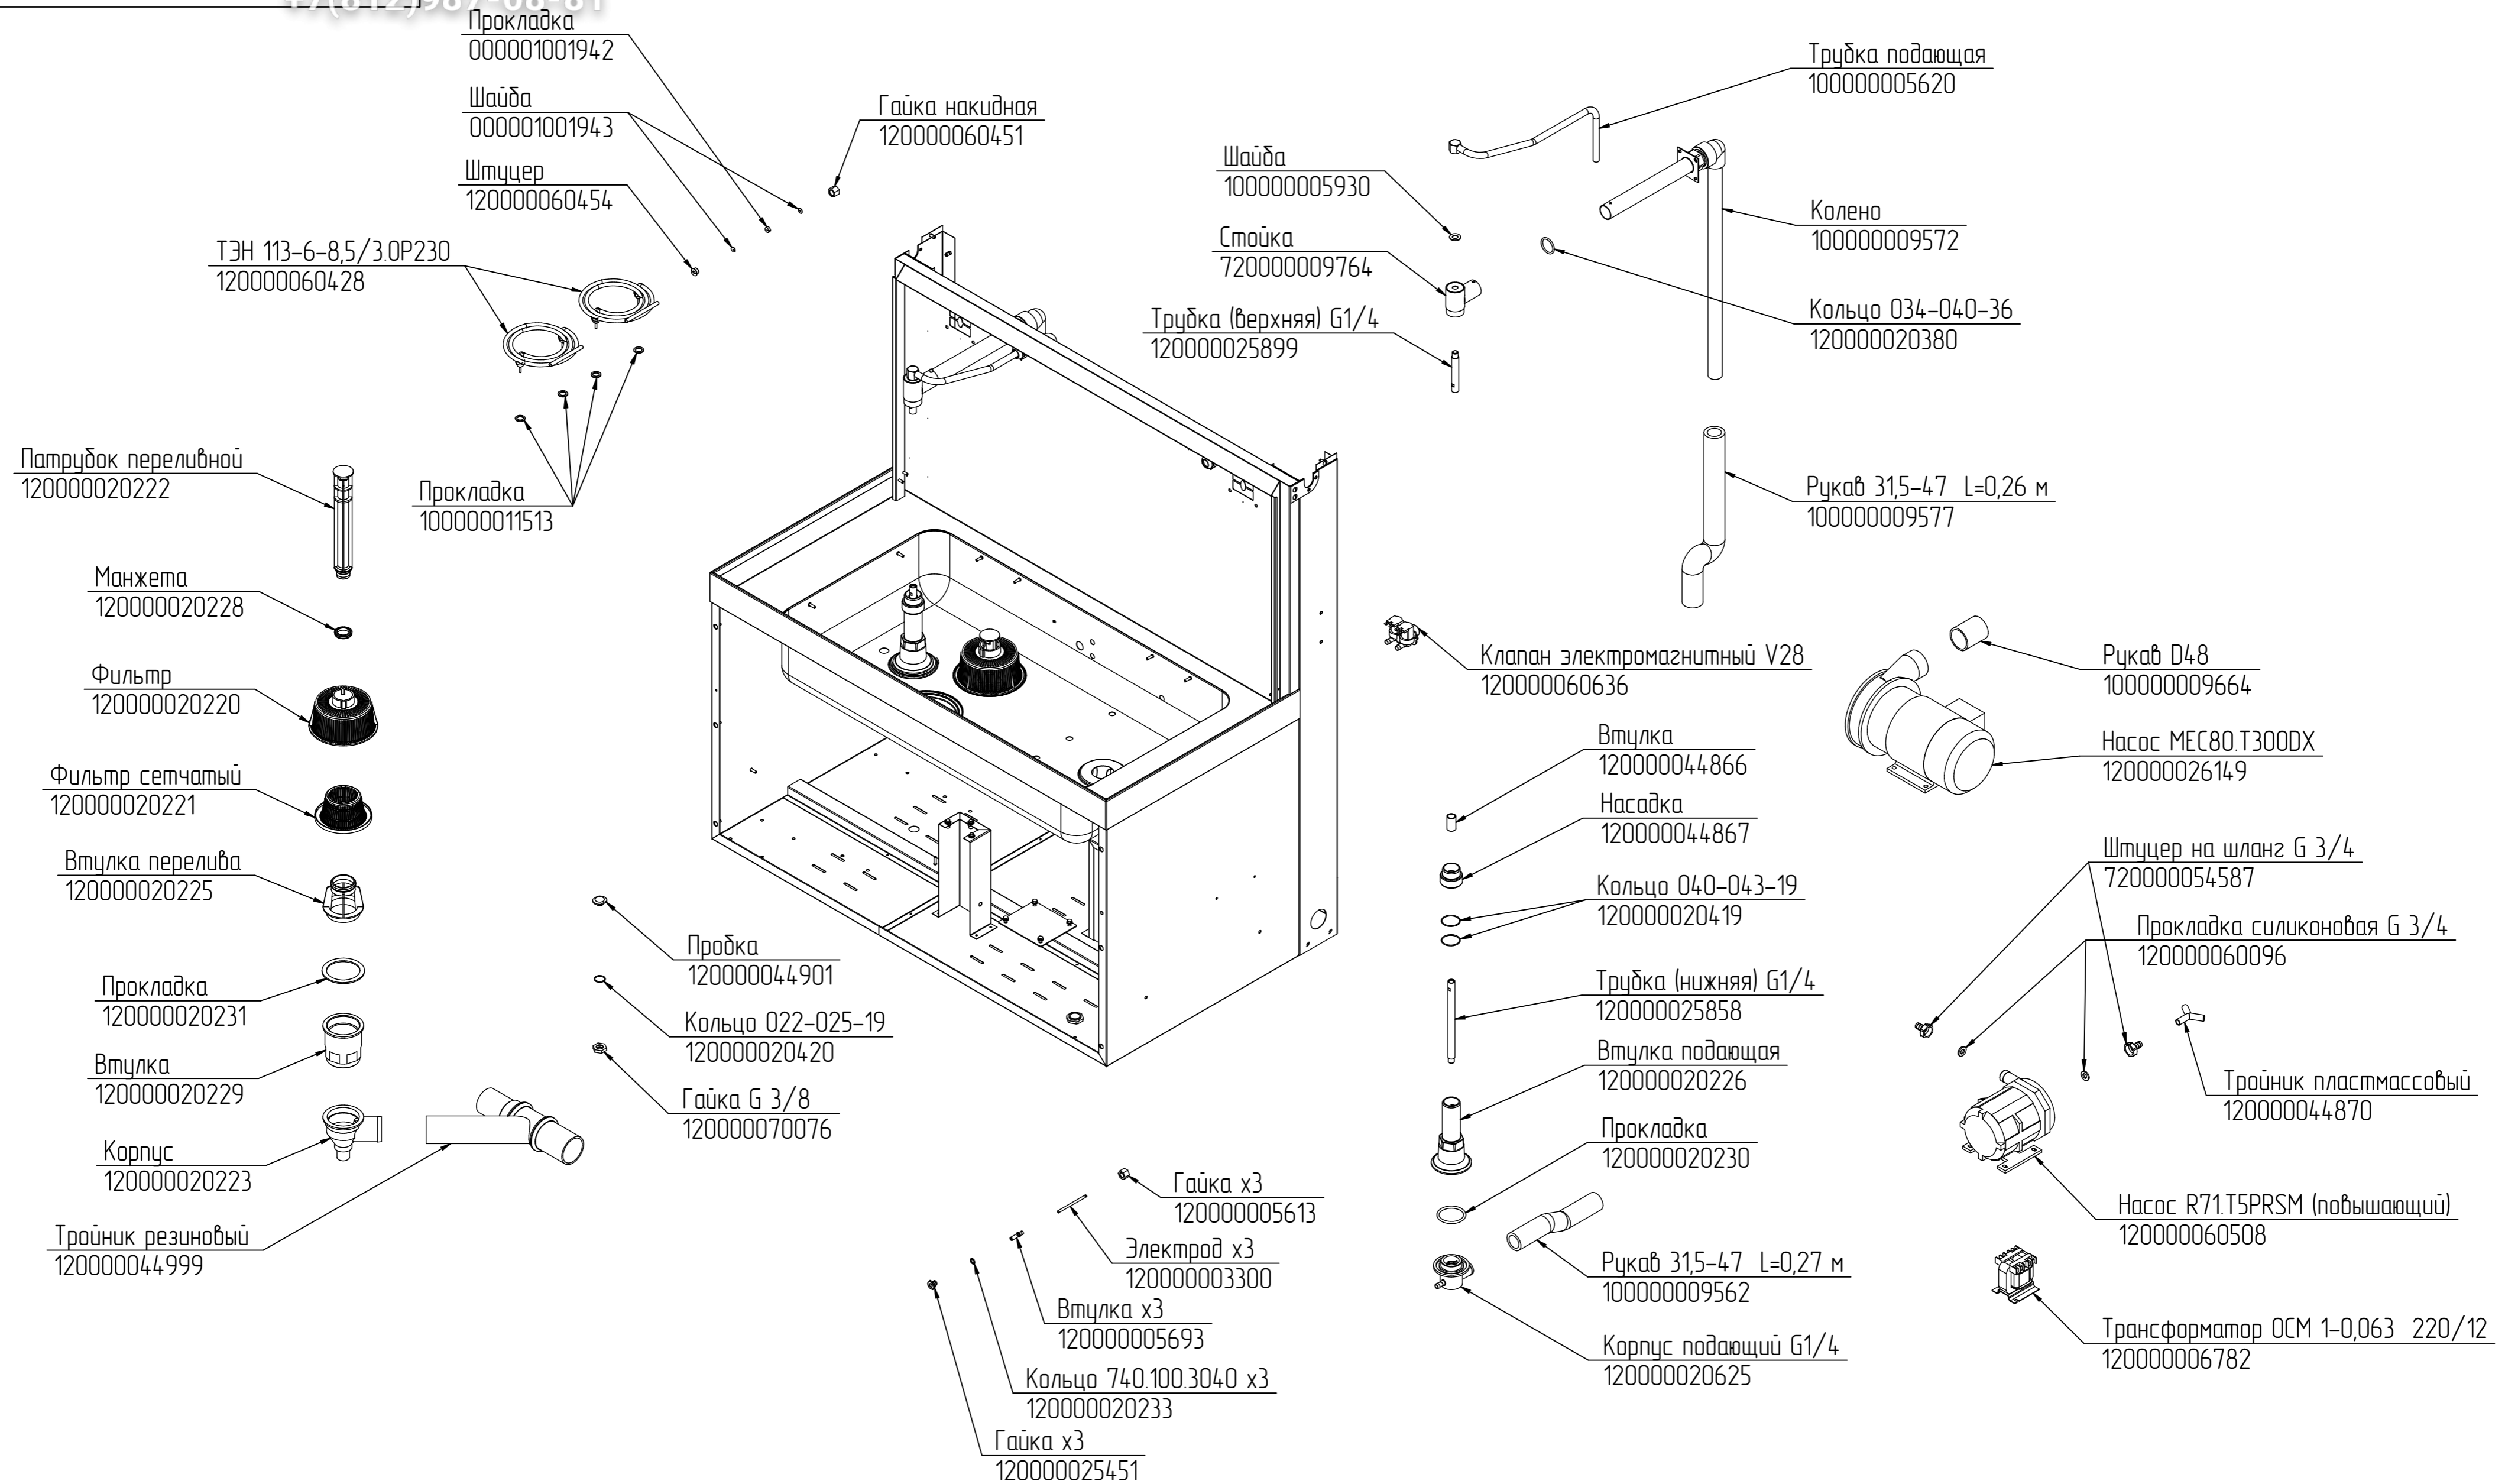

МПК-1400К.002РС

Корпус

Машина посудомоечная купольная  
МПК-1400К

Зип Общепит

ysezip.ru

+7(812)987-08-81

Примечание.

В насосах MEC80.T300DX и R71.T5PRSM применяется Сальник карбоновый 1A010000 (код 120000020592).