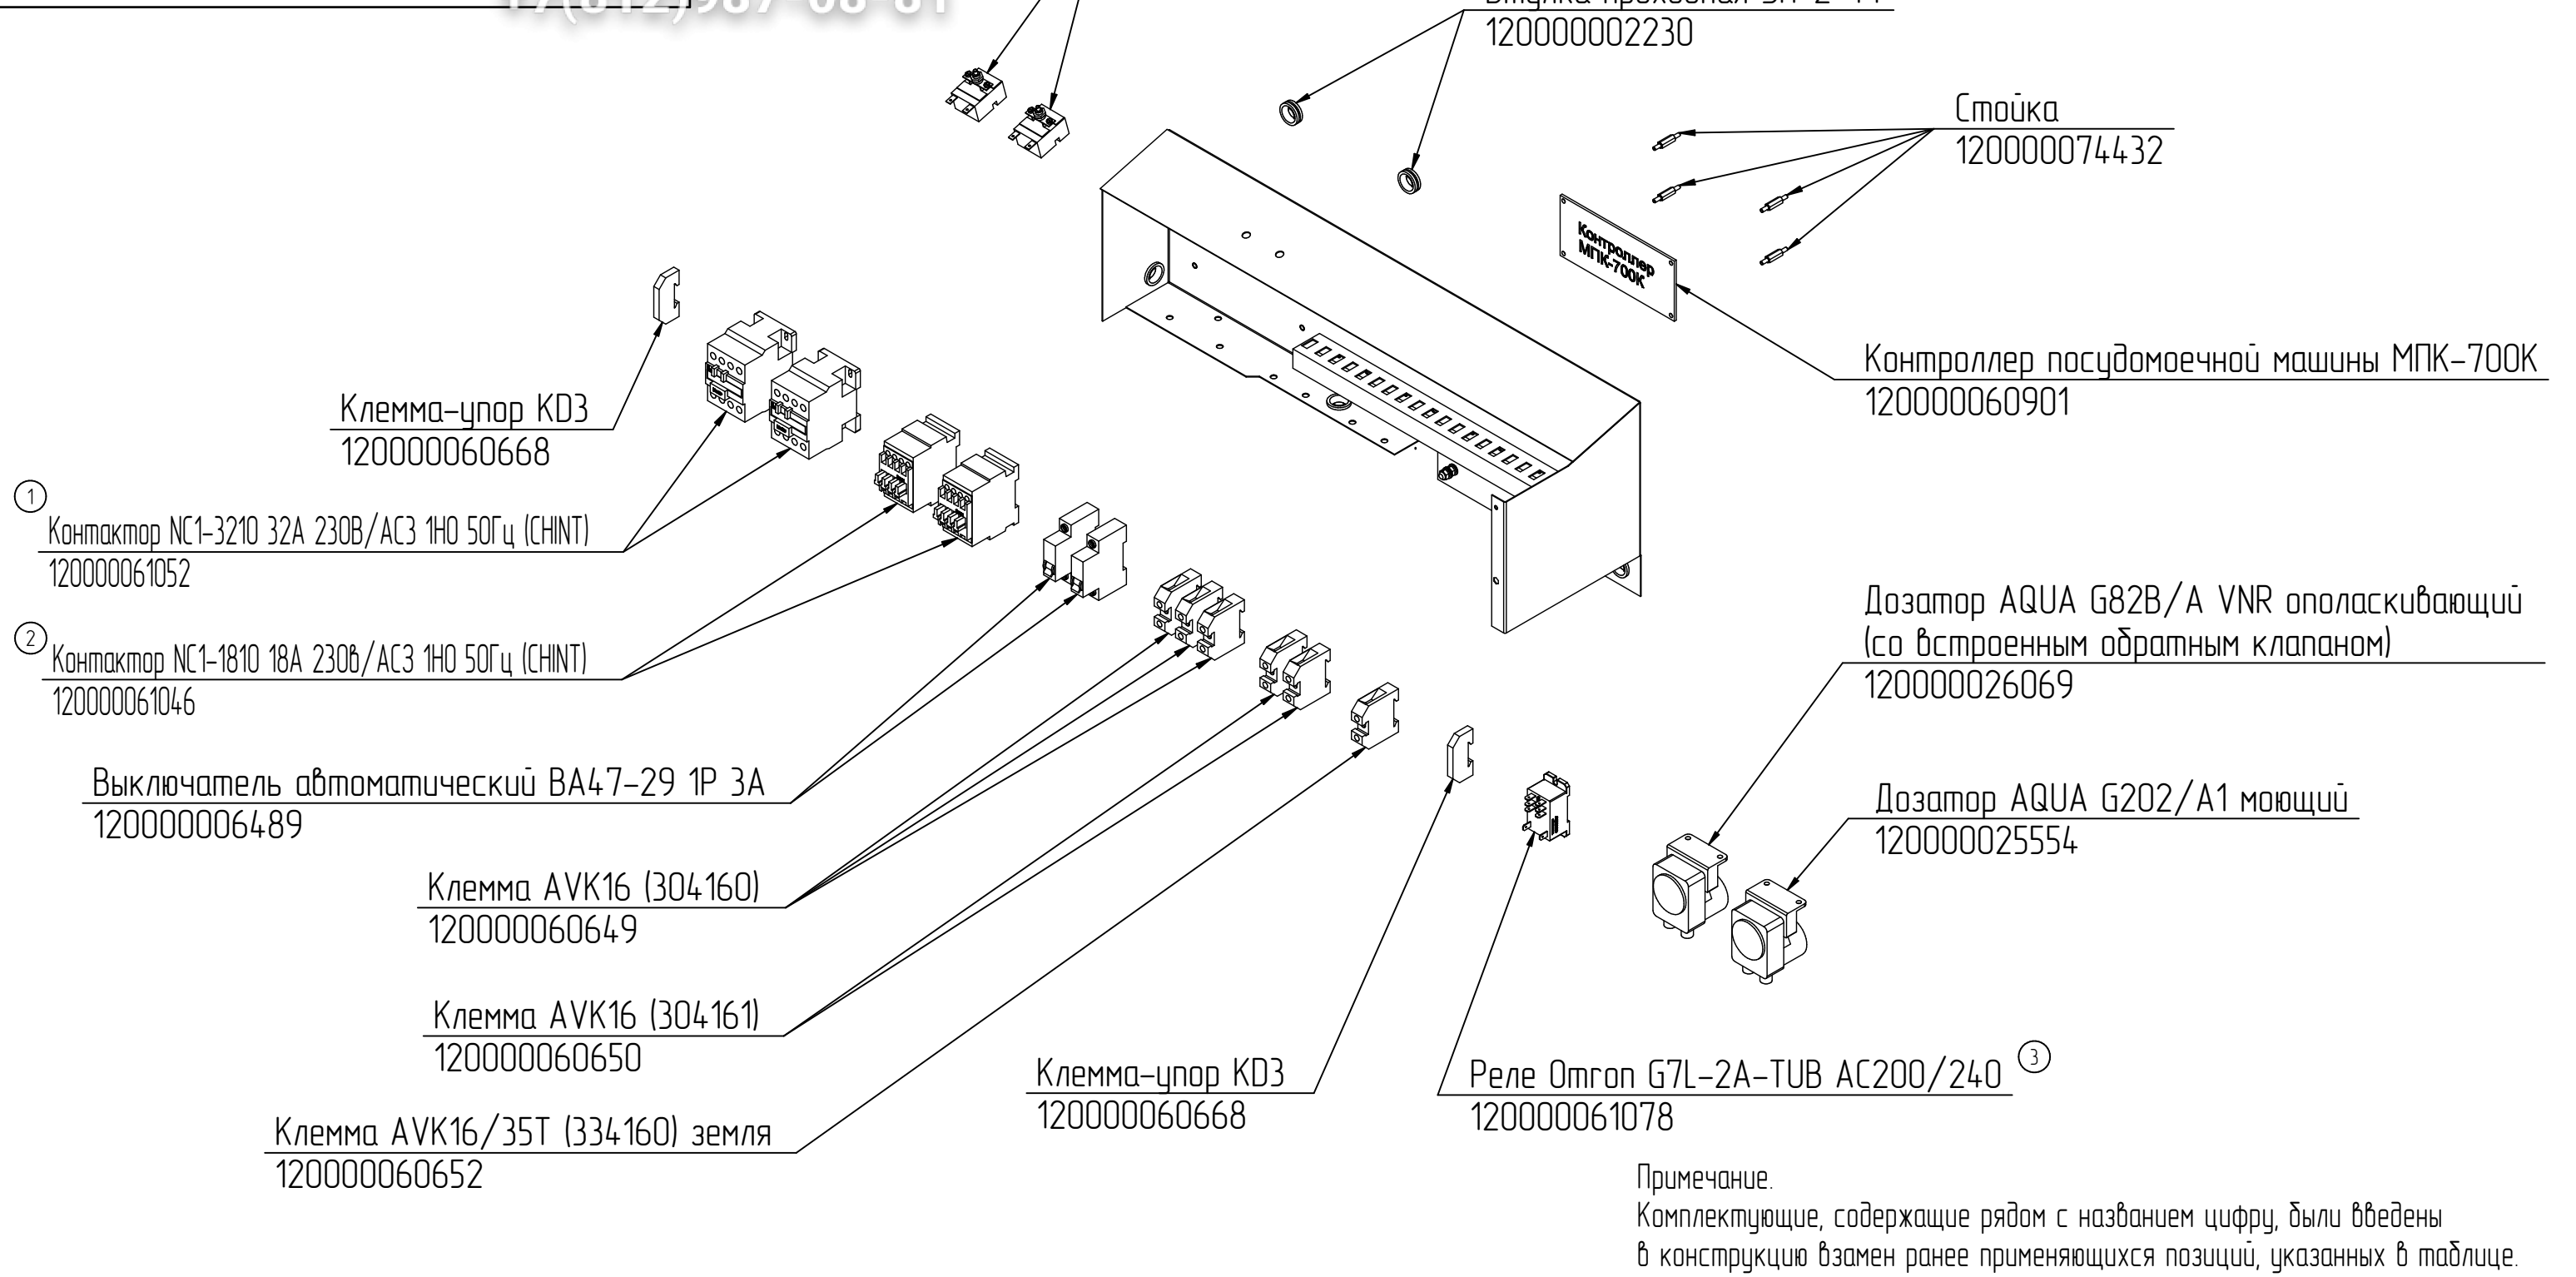

МПК-1400К.003РС

Щит монтажный

Машина посудомоечная купольная
МПК-1400К

Зип Общепит

vsezip.ru

+7(812)987-08-81

Примечание.
Комплектующие, содержащие рядом с названием цифру, были введены в конструкцию взамен ранее применяющихся позиций, указанных в таблице.

Производитель дозатора	Код на внутреннюю трубку	
	для моющего дозатора	для ополаскивающего дозатора
AQUA	120000020433	120000020432
ARISTARCO	120000020434	120000020435
BORES	120000020260	120000020508

№	Код	Наименование	Примечание
1	120000006011	Контактор Schneider LC1 E32 10M5	2шт/узл
2	120000060719	Контактор Siemens 3TS32 10-2AN0	2шт/узл
3	120000060605	Реле Finder 66.828.230.0300	1шт/узл