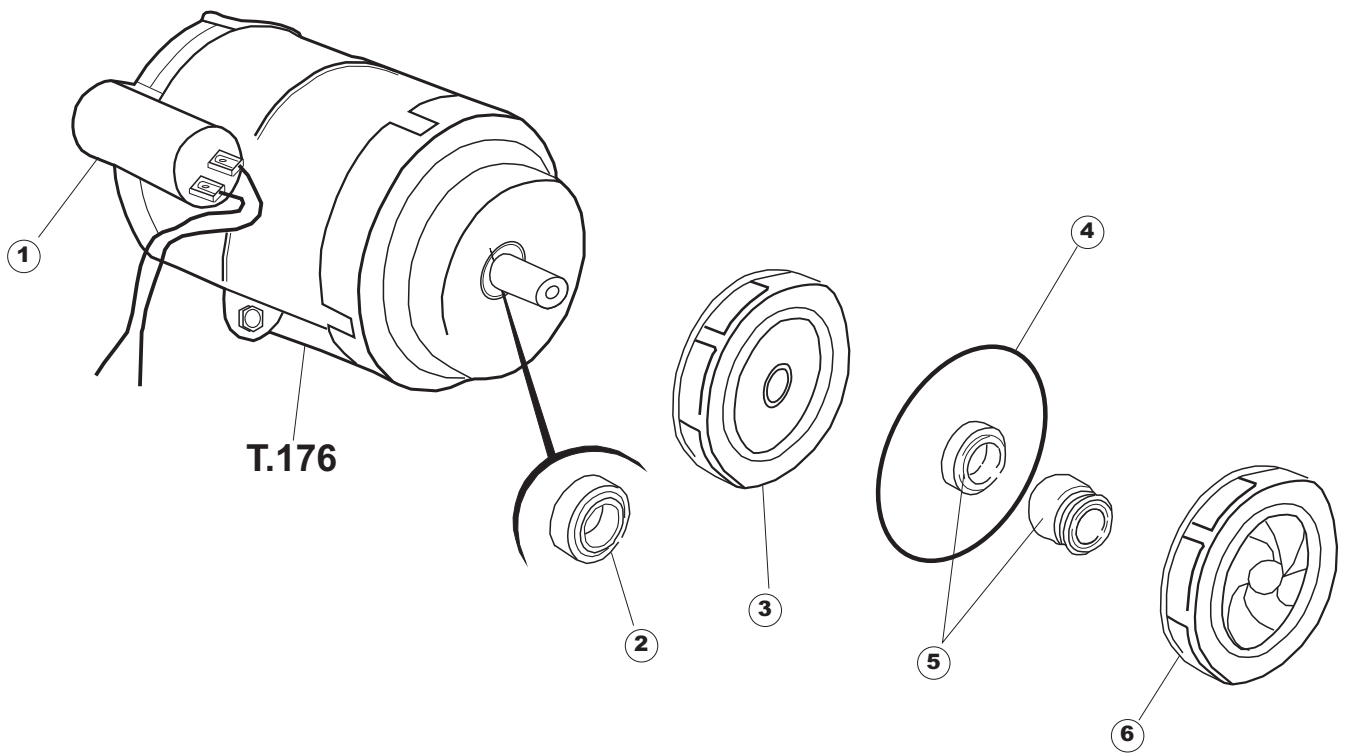

(*) Ricambio consigliato.

Зип Общепит

vsezip.ru

Pagina	Posizione	Codice ricambio	Vecchio codice	Descrizione
1	1	004239		PANNELLO SUPERIORE
1	2	311009	REB311009	CERNIERA SINISTRA PER SPORTELLO LAVA- BICCHIERI
1	3	311008	REB311008	CERNIERA DESTRA SPORTELLO PER LAVA- BICCHIERI
1	4	304017	REB304017	ASTA PER CERNIERE SPORTELLO PER LAVA- BICCHIERI
1	5	022136		PANNELLO POSTERIORE E35 ALTA PIEG.
1	6	029676		PORTA
1	7	437057	REB437057	GUARNIZIONE SPORTELLO PER LAVABICCHIERI
1	8	033291	REB033291	SQUADRA PER GUARNIZIONE DELLO SPORTELLO PER LAVABICCHIERI
1	9	449036	REB449036	MOLLA PER SERRATURA SPORTELLO
1	10	329012	REB329012	SERRATURA PER SPORTELLO LAVABICCHIERI
1	11	015037	REB015037	GUIDA CESTELLO SINISTRA
1	12	015036	REB015036	GUIDA CESTELLO DESTRA
1	13	459006	REB459006	PASSACAPO D INT 9 D EST 16
1	14	461031		PIEDINO ESAGONALE PER LAVABICCHIERI
1	15	012172	REB012172	PANNELLO ANTERIORE
2	1	026412		NON A LISTINO
2	3	208010	REB208010	INTERRUTTORE DOPPIO
2	4	226071	REB226071	PULSANTE DOPPIO CONTATTO
2	5	216025	REB216025	SPIA ARANCIO
2	6	226129		CORPO PULSANTE
2	7	227079		TASTO GOFFRATO BIANCO
2	8	224004	REB224004	PRESSOSTATO 35/17
2	9	143013	REB143013	TUBO PVC VERDE 4X7
2	10	459018		FISSACAPO ITW ELETTROGIBI
2	11	299040	REB299040	SPINA SCHUKO 90° CABL. 1=2,5MT
2	12	80871		MICRO MAGNETICO
2	13	984005	REB984005	GRUPPO TRAPPOLA D'ARIA
2	14	468029	REB468029	RACCORDO TRAPPOLA ARIA PRESSOSTATO
2	15	456020	REB456020	guarnizione o-ring
2	16	437019	REB437019	GUARNIZIONE TRAPPOLA ARIA PRESSOSTATO
2	17	107005	REB107005	TRAPPOLA ARIA
2	18	230098	REB230098	RESISTENZA VASCA 600W 230V