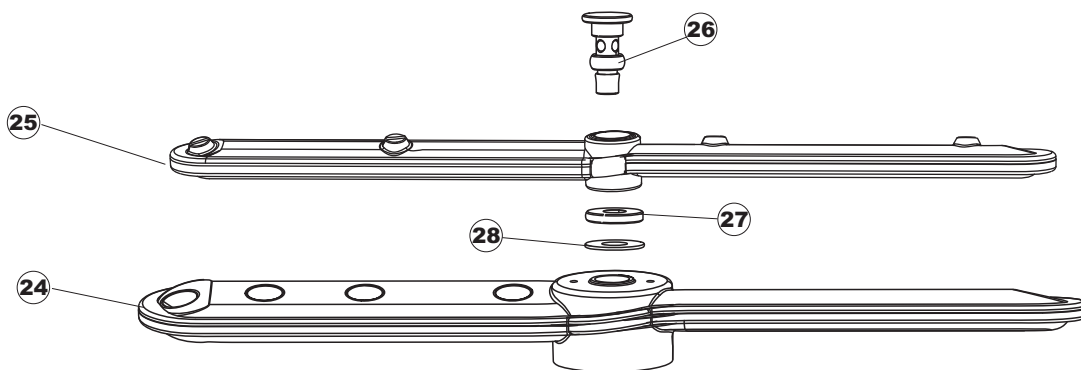

4

Зип-Общепит

vsezip.ru

+7(812)987-08-81