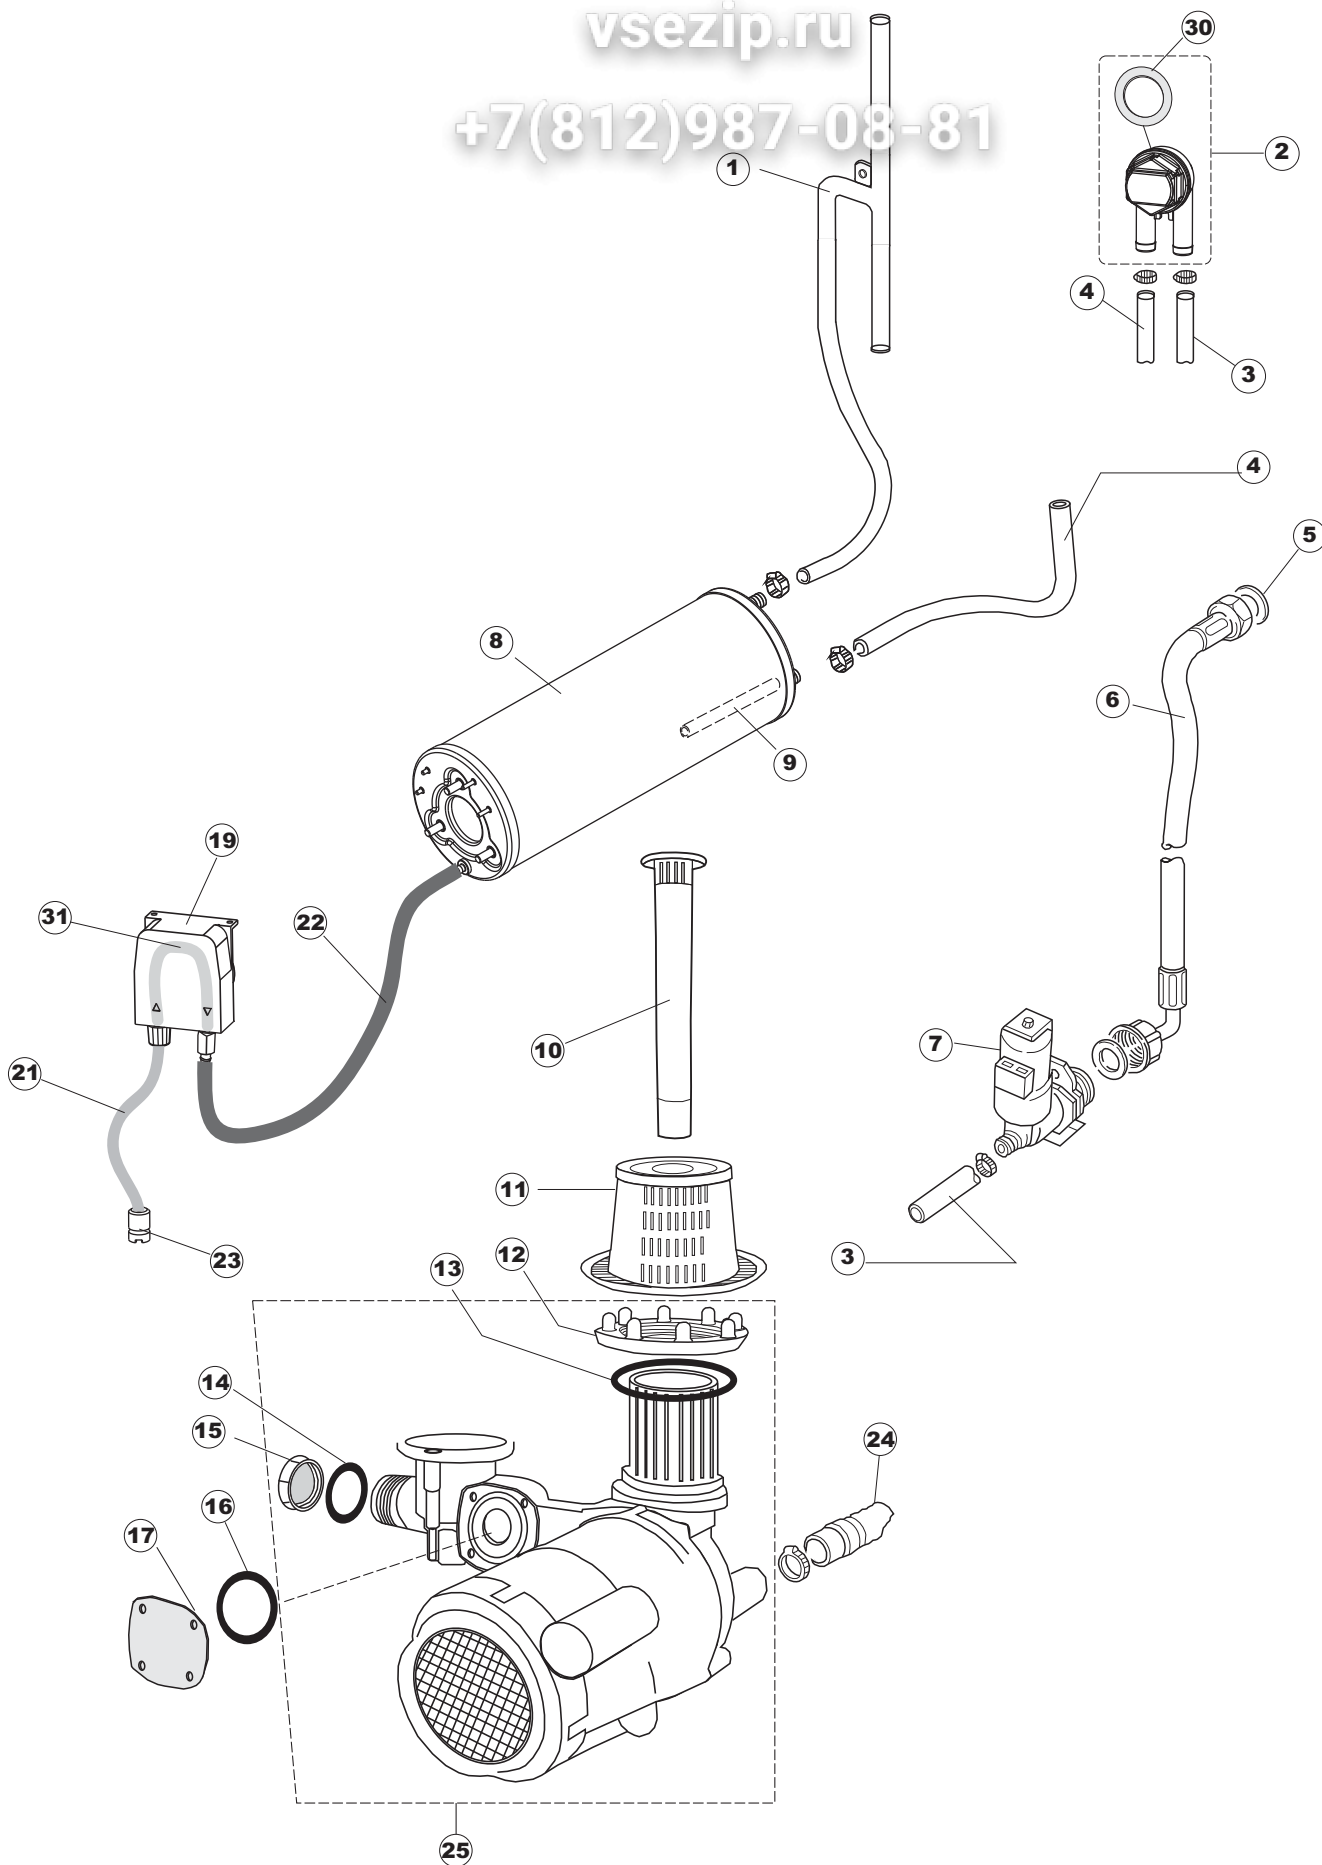

3 Zip Общепит

vsezip.ru

+7(812)987-08-81