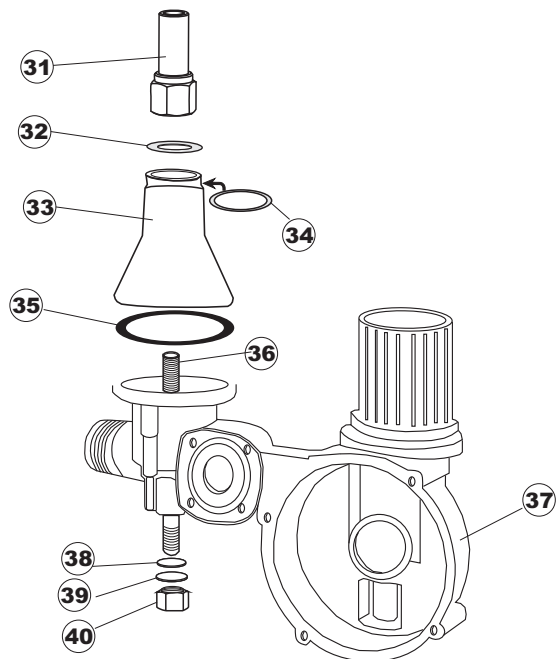

4

Зип-Общепит

vsezip.ru

+7(812)987-08-81