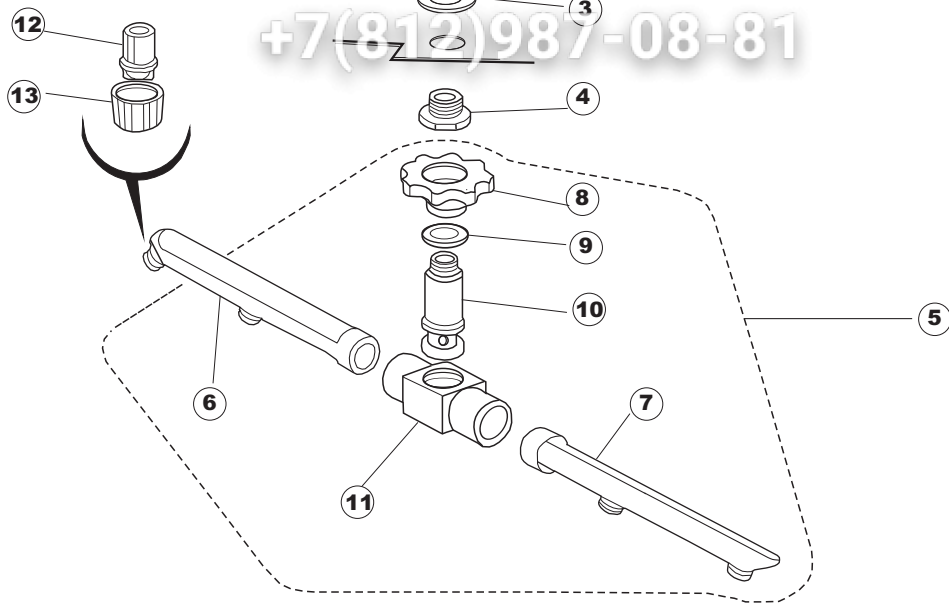

4

Зип-Общепит

vsezip.ru

+7(812)987-08-81