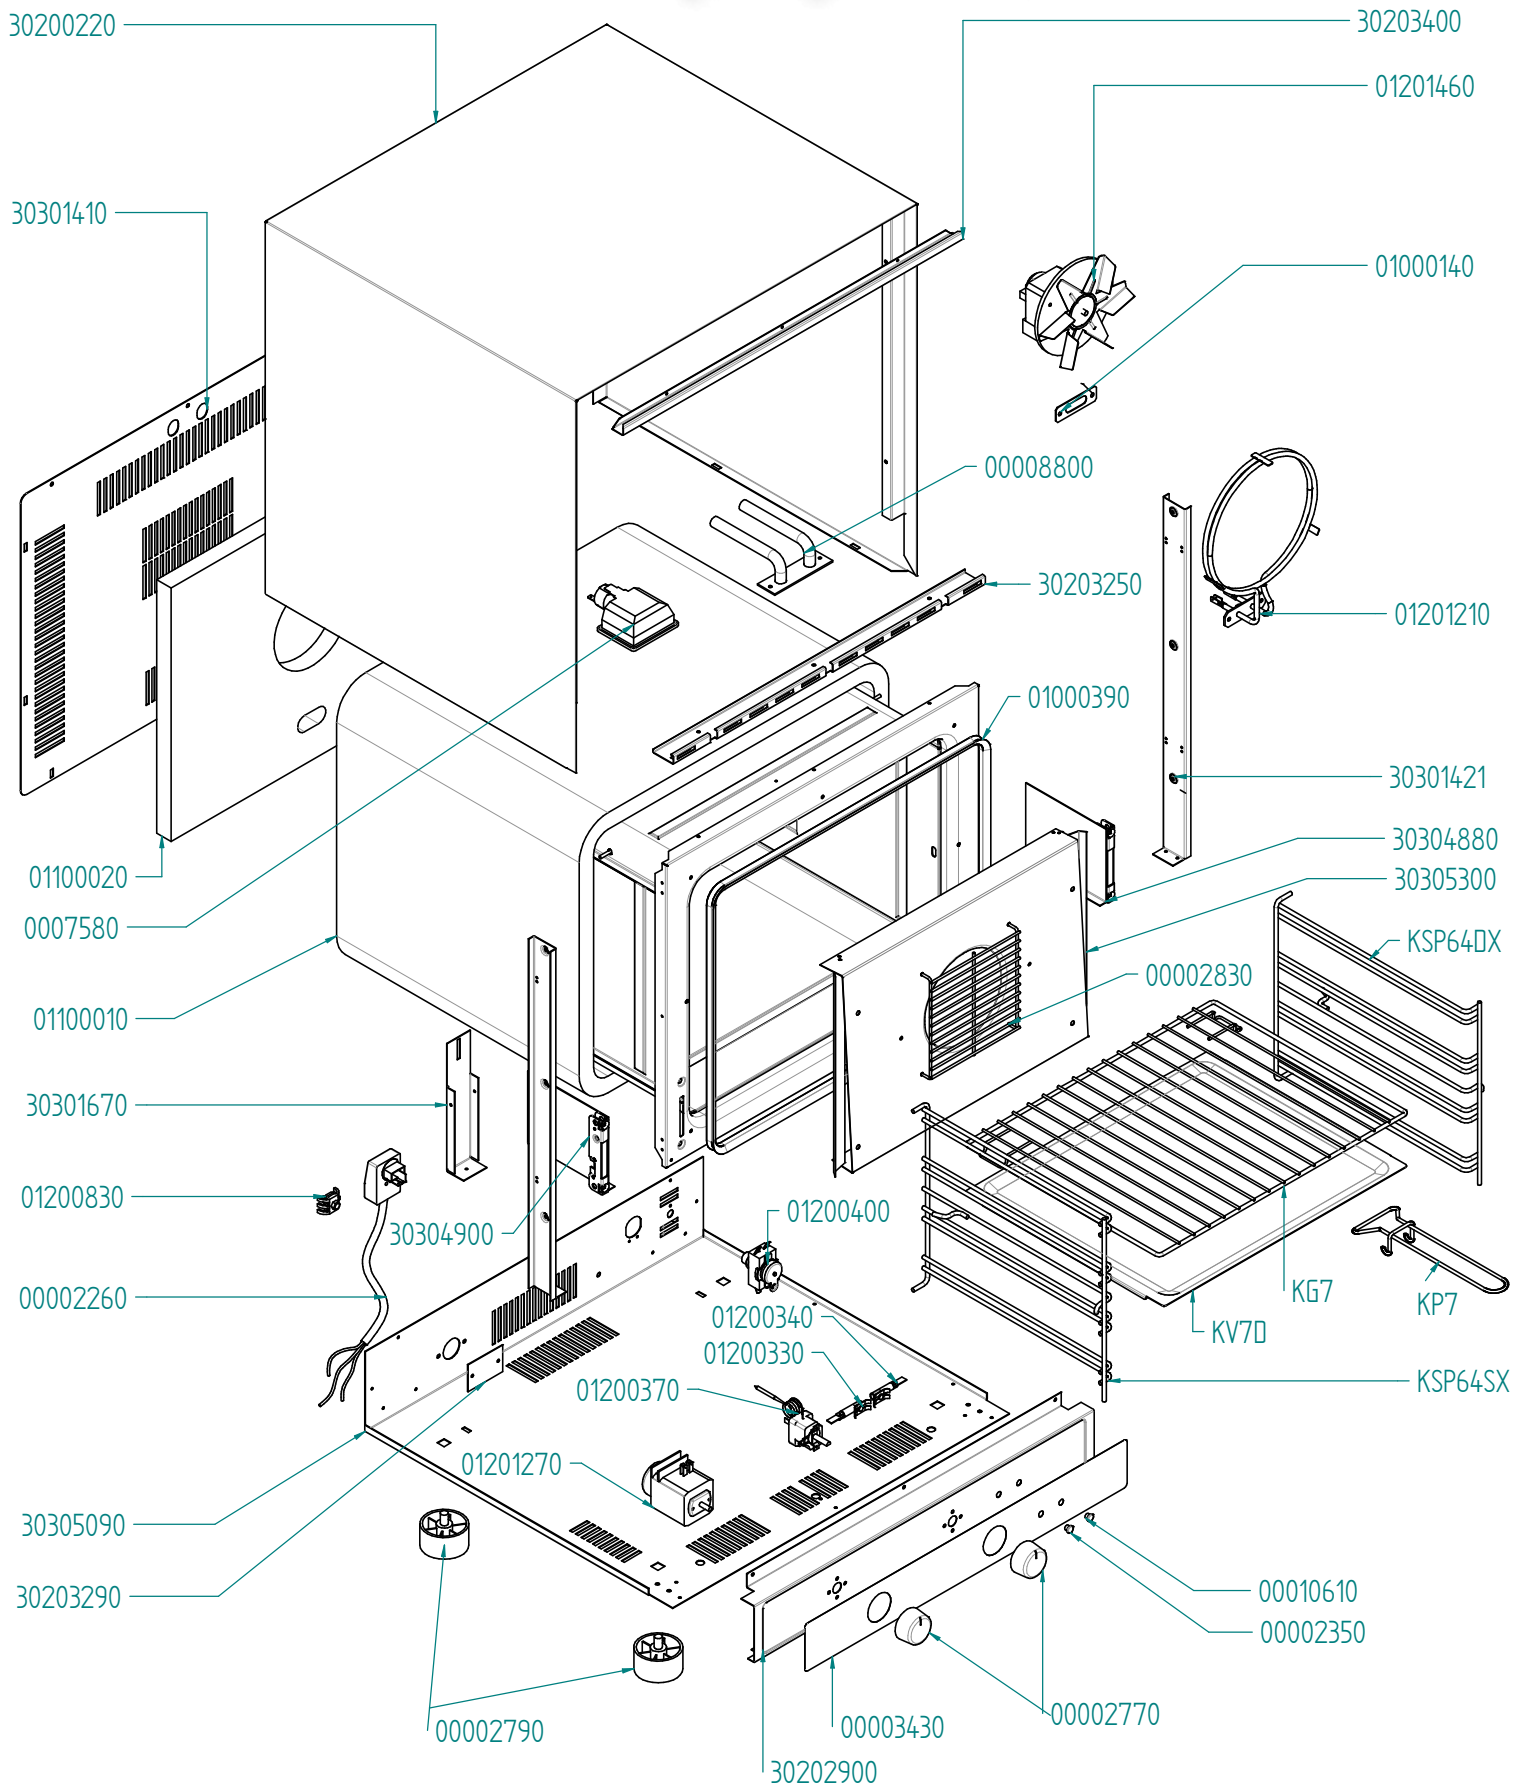

tipo documento:

ESPLOSO - EXPLODED VIEW - VUE ECLATEE - EXPLOSIONSPPLAN -
EXPLOSIONADO VISTA EXPLODIDA

titolo documento/identificazione:

EKF 620 S

revisione:

Prima emissione - Rev. 0

cod. identificazione

X:\Sgg\PRODOTT\Fam. 1 - FORN\FORNO
ELETTRICO\LEka\ESPLOSI - Forno Elettrico 40
60 90 - LEka\Exploded view EKF620S rev.0

data

24/02/14

pag.

1/2

Preparazione: M.F. (DB)

Verifica: S.A. (DB3)

Approvazione: M.G. (RUT)

tipo documento: ESPLOSO - EXPLODED VIEW - VUE ECLATEE - EXPLOSIONSPAN - EXPLOSIONADO VISTA EXPLODIDA	cod. identificazione X:\Sgg\PRODOTT\Fam. 1 - FORN\FORNO ELETTRICO\Eka\ESPLOSI - Forno Elettrico 40 60 90 - LEka\Exploded view EKF620S rev.0
titolo documento/identificazione: EKF 620 S	data 24/02/14
revisione: Prima emissione - Rev. 0	pag.