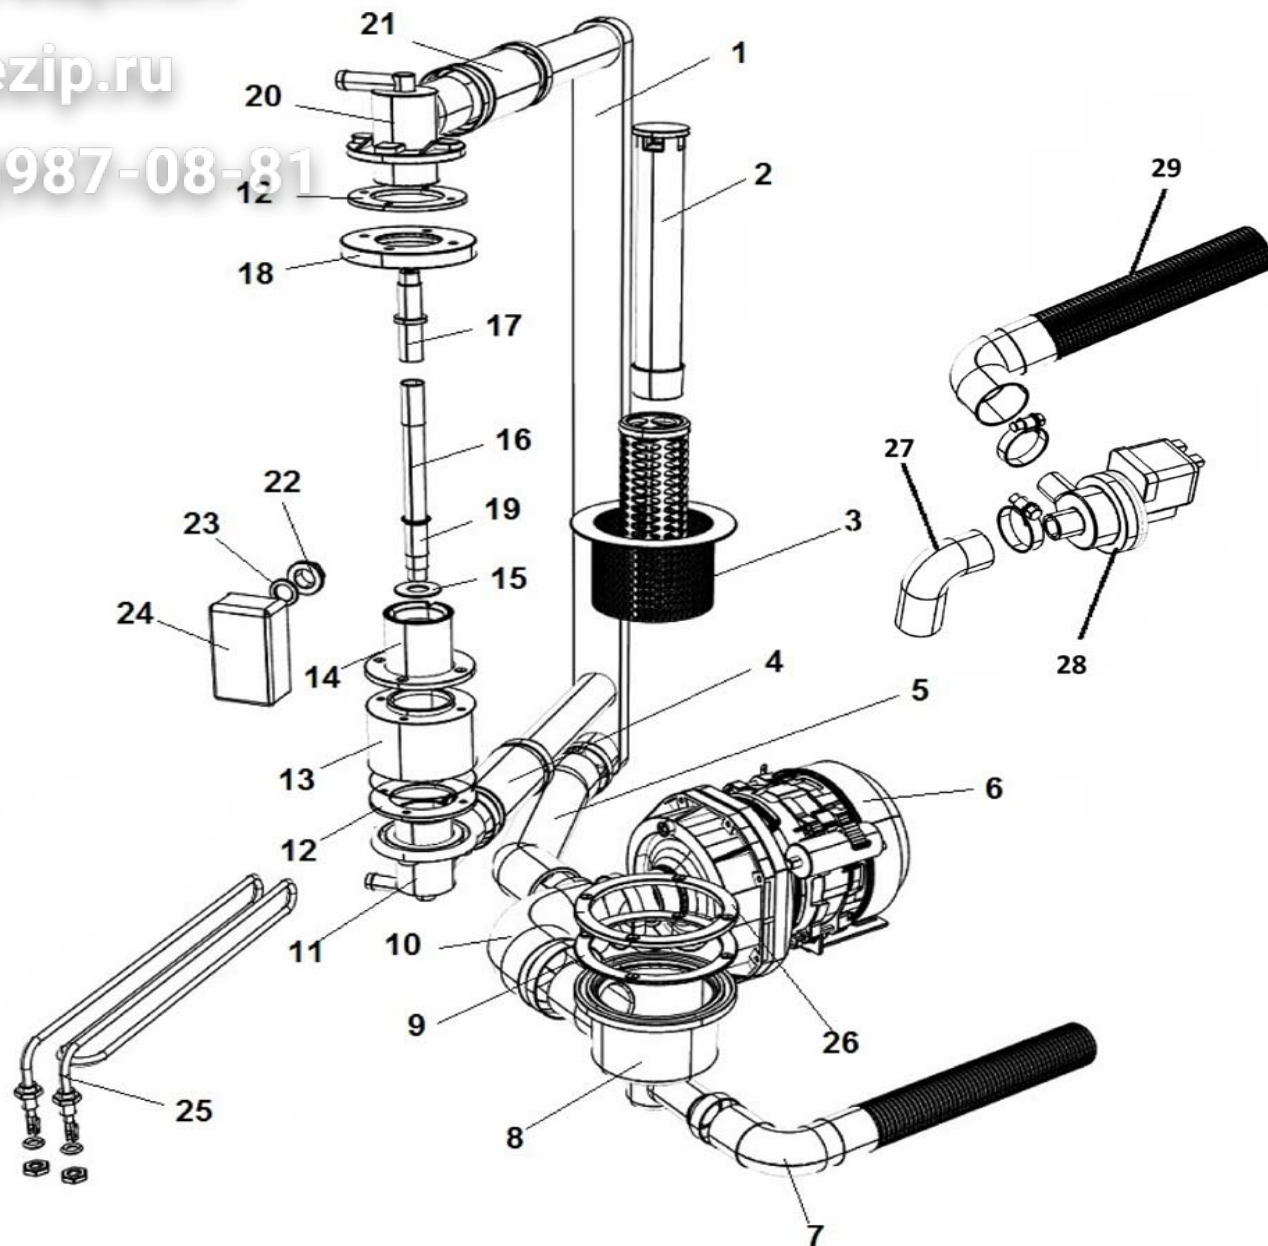

POS	CODE	DESCRIPTION
1	900273	BASAMENTO N700 BASSA COMPLETO
2	901767	VASCA N750
3	905184	PORTA N700 CON M.P.
4	903651	MAGNETE REED MICRO
5	906121	SCROCCHETTO CON ROTELLA + DADO
6	907244	TERMOSTATO VASCA 55° PASTIGLIA
7	905000	PIEDINO LAVAGGIO PVC NEW
8	904795	PERNO PORTA
9	901245	CERNIERA PORTA
10	909876	PANN. LAT. N700 DX 441 2012 INCL.
11	909877	PANN. LAT. N700 SX 441 2012 INCL.
12	904568	PANN. POST. N700 2010
13	902040	DADO M6 AUTOBLOCCANTE
14	909926	PANN. SUP. N700/N700B INC. INOX 441 2010
15	906961	PANN. INF. N700 SILANOS
16	902740	TIRANTE PORTA M6X265
17	904952	PIASTRINA SCORR. TIRANTE PORTA
18	905424	FERMO TIRANTE PORTA M.6 T.N.
19	903933	MANIGLIA PLASTICA L.510
20	901657	PROFILO MANIGLIA N45-700 NEUTRO BLU
21	907132	TERMOSTATO VASCA 60° PASTIGLIA

POS	CODE	DESCRIPTION
1	TR2433	VALVOLA ANTIRITORNO
2	907348	TUBO CARICO 90° 1500mm S 800 HW
3	902390	ELETTRIVALVOLA 1 VIA
4	902058	DOSATORE BRILL. PERIST. SEKO+VALVOLA A/R
5	902046	TUBO CRYSTAL TRASP. 4x7
6	906621	PESO+FILTRO POMPETTA DET./BRI.L.
7	902052	DOSATORE DETERS. PERIST. SEKO
8	907279	TUBO SILICONE 4x7
9	905434	RACC. 3 VIE DOSATORE SU POMPA
10	907820	VITE TE 8x12
11	904430	OR TAPPO BOILER
12	903982	MANOPOLA TERMOSTATO 0/90°
13	TR0440	TERMOSTATO BOILER 0/90 LAVASTOVIGLIE
14	905569	RESIST. BOILER 3,5 Kw 230V
15	907245	TERMOSTATO SICUR. 100°
16	900384	BOILER 600/700/N45/N50/N90 5LT.
17	907278	TUBO CRISTAL ROSSO 4X7
18	905382	RACC. 3 VIE RISCIAQUO

## VERSIONE CON POMPA SCARICO

27	903691	MANICOTTO ASPIRAZ.-SCARICO N45
28	902329	POMPA SCARICO MAGNETICA 402
29	907439	TUBO SCARICO Ø 19 90° 2000 PS + CURVA

POS	CODE	DESCRIPTION
1	903107	GIRANTE LAV.4 CON MOZZO
2	908771	PERNO GIRANTE RISC. PLASTICA
3	907898	GIRANTE RISC. 4 PPL
4	902880	GHIERA FERMO GIRANTI