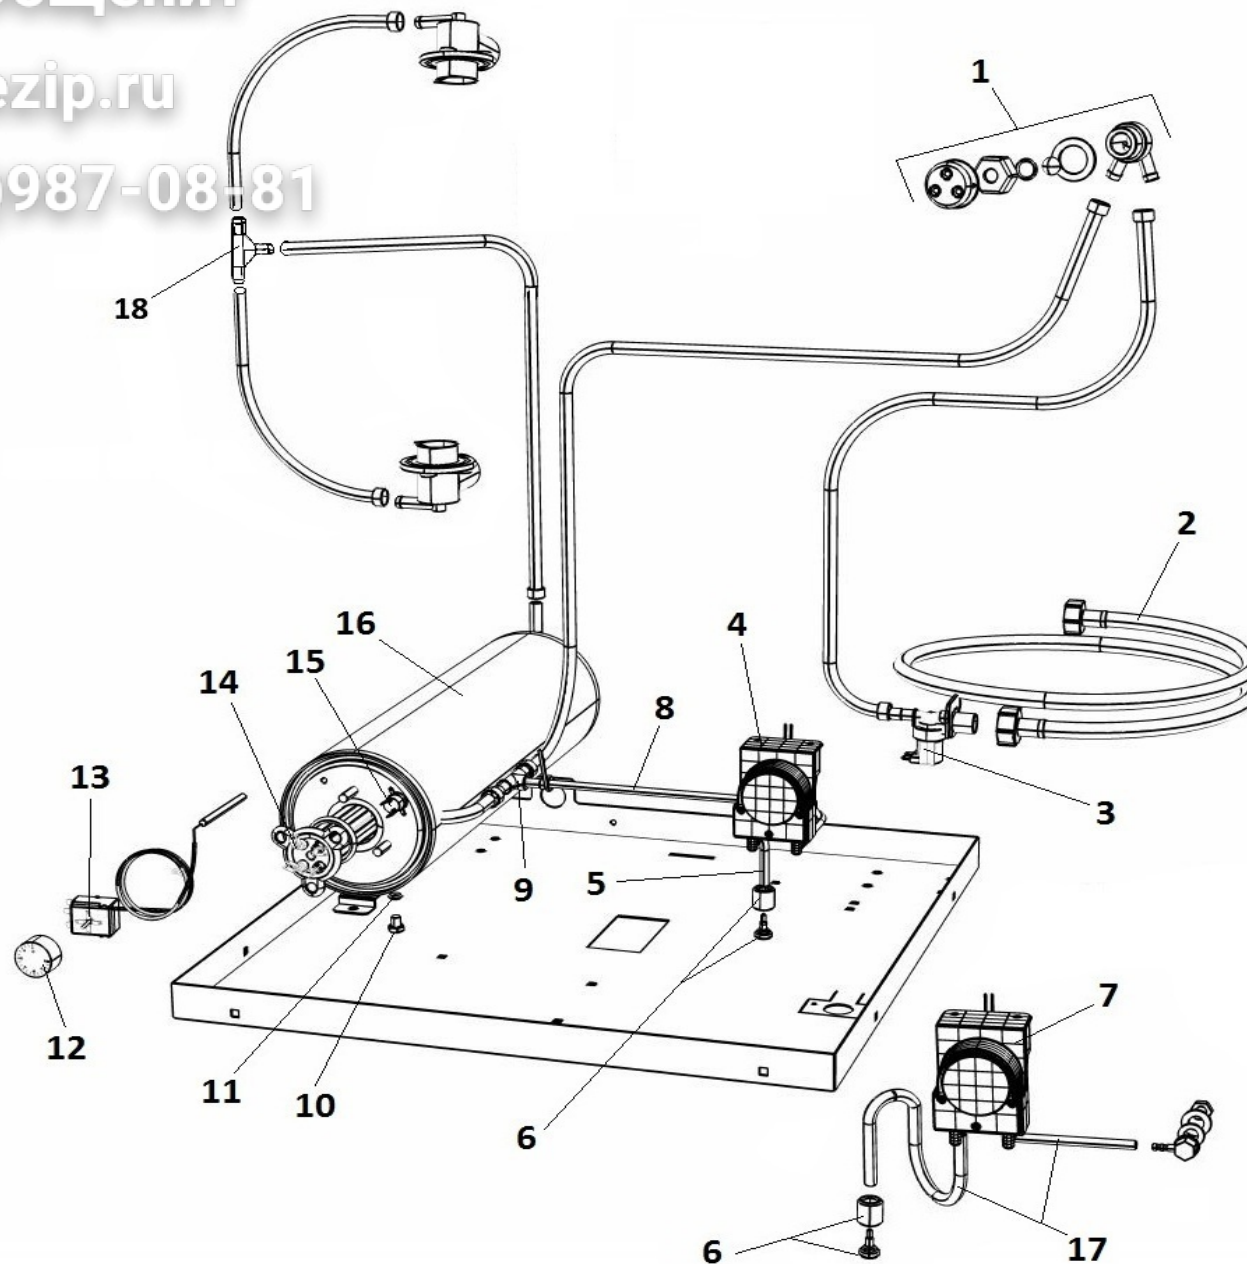

POS	CODE	DESCRIPTION
1	900273	BASAMENTO N700 BASSA COMPLETO
2	901767	VASCA N750
3	905184	PORTA N700 CON M.P.
4	903651	MAGNETE REED MICRO
5	906121	SCROCCHETTO CON ROTELLA + DADO
6	907244	TERMOSTATO VASCA 55° PASTIGLIA
7	905000	PIEDINO LAVAGGIO PVC NEW
8	904795	PERNO PORTA
9	901245	CERNIERA PORTA
10	909876	PANN. LAT. N700 DX 441 2012 INCL.
11	909877	PANN. LAT. N700 SX 441 2012 INCL.
12	904568	PANN. POST. N700 2010
13	902040	DADO M6 AUTOBLOCCANTE
14	909926	PANN. SUP. N700/N700B INC. INOX 441 2010
15	906961	PANN. INF. N700 SILANOS
16	902740	TIRANTE PORTA M6X265
17	904952	PIASTRINA SCORR. TIRANTE PORTA
18	905424	FERMO TIRANTE PORTA M.6 T.N.
19	903933	MANIGLIA PLASTICA L.510
20	901657	PROFILO MANIGLIA N45-700 NEUTRO BLU
21	907132	TERMOSTATO VASCA 60° PASTIGLIA

POS	CODE	DESCRIPTION
1	TR2433	VALVOLA ANTIRITORNO
2	907348	TUBO CARICO 90° 1500mm S 800 HW
3	902390	ELETTRIVALVOLA 1 VIA
4	902058	DOSATORE BRILL. PERIST. SEKO+VALVOLA A/R
5	902046	TUBO CRYSTAL TRASP. 4x7
6	906621	PESO+FILTRO POMPETTA DET./BRI.L.
7	902052	DOSATORE DETERS. PERIST. SEKO
8	907279	TUBO SILICONE 4x7
9	905434	RACC. 3 VIE DOSATORE SU POMPA
10	907820	VITE TE 8x12
11	904430	OR TAPPO BOILER
12	903982	MANOPOLA TERMOSTATO 0/90°
13	TR0440	TERMOSTATO BOILER 0/90 LAVASTOVIGLIE
14	905569	RESIST. BOILER 3,5 Kw 230V
15	907245	TERMOSTATO SICUR. 100°
16	900384	BOILER 600/700/N45/N50/N90 5LT.
17	907278	TUBO CRISTAL ROSSO 4X7
18	905382	RACC. 3 VIE RISCIAQUO

## VERSIONE CON POMPA SCARICO

27	903691	MANICOTTO ASPIRAZ.-SCARICO N45
28	902329	POMPA SCARICO MAGNETICA 402
29	907439	TUBO SCARICO Ø 19 90° 2000 PS + CURVA

POS	CODE	DESCRIPTION
1	903107	GIRANTE LAV.4 CON MOZZO
2	908771	PERNO GIRANTE RISC. PLASTICA
3	907898	GIRANTE RISC. 4 PPL
4	902880	GHIERA FERMO GIRANTI