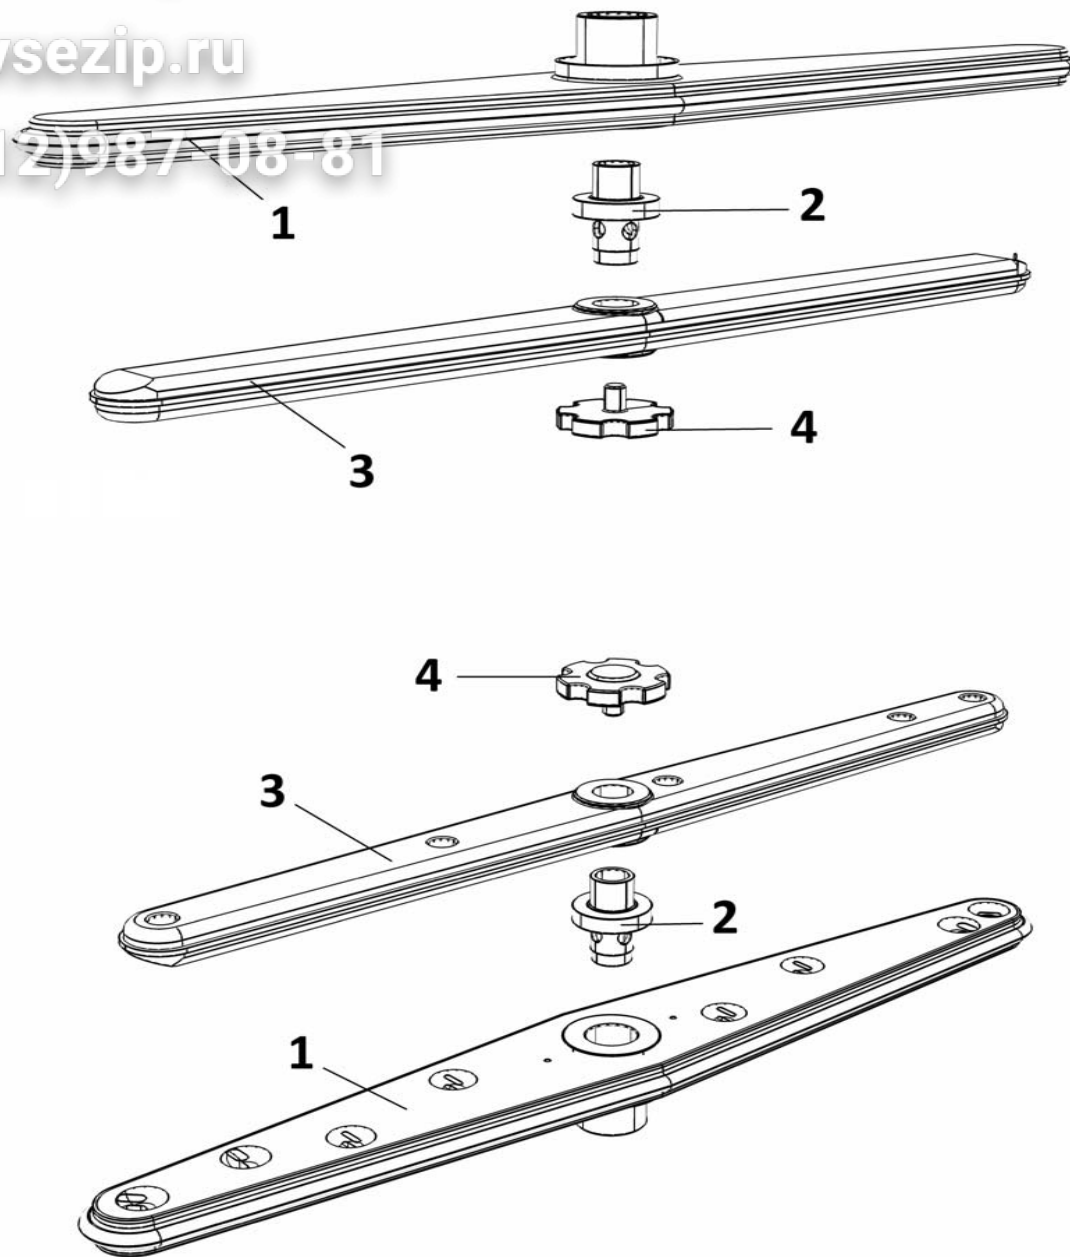

POS	CODE	DESCRIPTION
1	TR2433	VALVOLA ANTIRITORNO
2	907348	TUBO CARICO 90° 1500mm S 800 HW
3	902390	ELETTRIVALVOLA 1 VIA
4	902058	DOSATORE BRILL. PERIST. SEKO+VALVOLA A/R
5	902046	TUBO CRYSTAL TRASP. 4x7
6	906621	PESO+FILTRO POMPETTA DET./BRI.L.
7	902052	DOSATORE DETERS. PERIST. SEKO
8	907279	TUBO SILICONE 4x7
9	905434	RACC. 3 VIE DOSATORE SU POMPA
10	907820	VITE TE 8x12
11	904430	OR TAPPO BOILER
12	903982	MANOPOLA TERMOSTATO 0/90°
13	TR0440	TERMOSTATO BOILER 0/90 LAVASTOVIGLIE
14	905569	RESIST. BOILER 3,5 Kw 230V
15	907245	TERMOSTATO SICUR. 100°
16	900384	BOILER 600/700/N45/N50/N90 5LT.
17	907278	TUBO CRISTAL ROSSO 4X7
18	905382	RACC. 3 VIE RISCIAQUO

## VERSIONE CON POMPA SCARICO

27	903691	MANICOTTO ASPIRAZ.-SCARICO N45
28	902329	POMPA SCARICO MAGNETICA 402
29	907439	TUBO SCARICO Ø 19 90° 2000 PS + CURVA

POS	CODE	DESCRIPTION
1	903107	GIRANTE LAV.4 CON MOZZO
2	908771	PERNO GIRANTE RISC. PLASTICA
3	907898	GIRANTE RISC. 4 PPL
4	902880	GHIERA FERMO GIRANTI

Зип Общепит

vsezip.ru

+7(812)987-08-81

POS	CODE	DESCRIPTION
1	907028	TARGA N700 2011_2012
2	907279	TUBO SILICONE 4x7
3	905264	PRESSOSTATO 35/17
4	906572	RETROT. N700A-APS SILANOS 2012 COMPL.
5	904150	MORSETTIERA 6 POLI N600_N700_E45_E50
6	907128	PORTAFUSIBILE TIMER ELETTRONICO
7	907116	FUSIBILE 4A TIMER ELETTRONICO
8	904167	MORSETTO 4 POLI CON SPALLA
9	909290	REED MAGNETICO LAVASTOVIGLIE
10	907190	TELERUTTORE 9A 230V CON ATTUATORE LOVATO
11	902108	FILTRO ANTIDISTURBO MONOFASE CON CODOLO
12	902683	PRESSACAPO PG16
13	908192	CAVO ALIMENTAZ. 3X4 L.3,5 MT
14	903648	LAMP. SPIA Ø 6 VERDE+CAVI F/F
15	903686	LAMP. SPIA Ø 6 ARANCIO+CAVI CICLO_DEP.
16	903689	LAMP. SPIA Ø 6 ARANCIO+CAVI BOILER
17	905330	TASTO TONDO Ø 25 BLU SCURO
18	905344	SUPP. PULSANTE TONDO Ø 25 GIALLO
19	905314	INTERRUTTORE/DEVIATORE 6 FASTON INCLIN.
20	905313	PULS. 6 FASTON INCLINATO
21	907169	TIMER TRONIC UNIFICATO LAVAPIATTI A