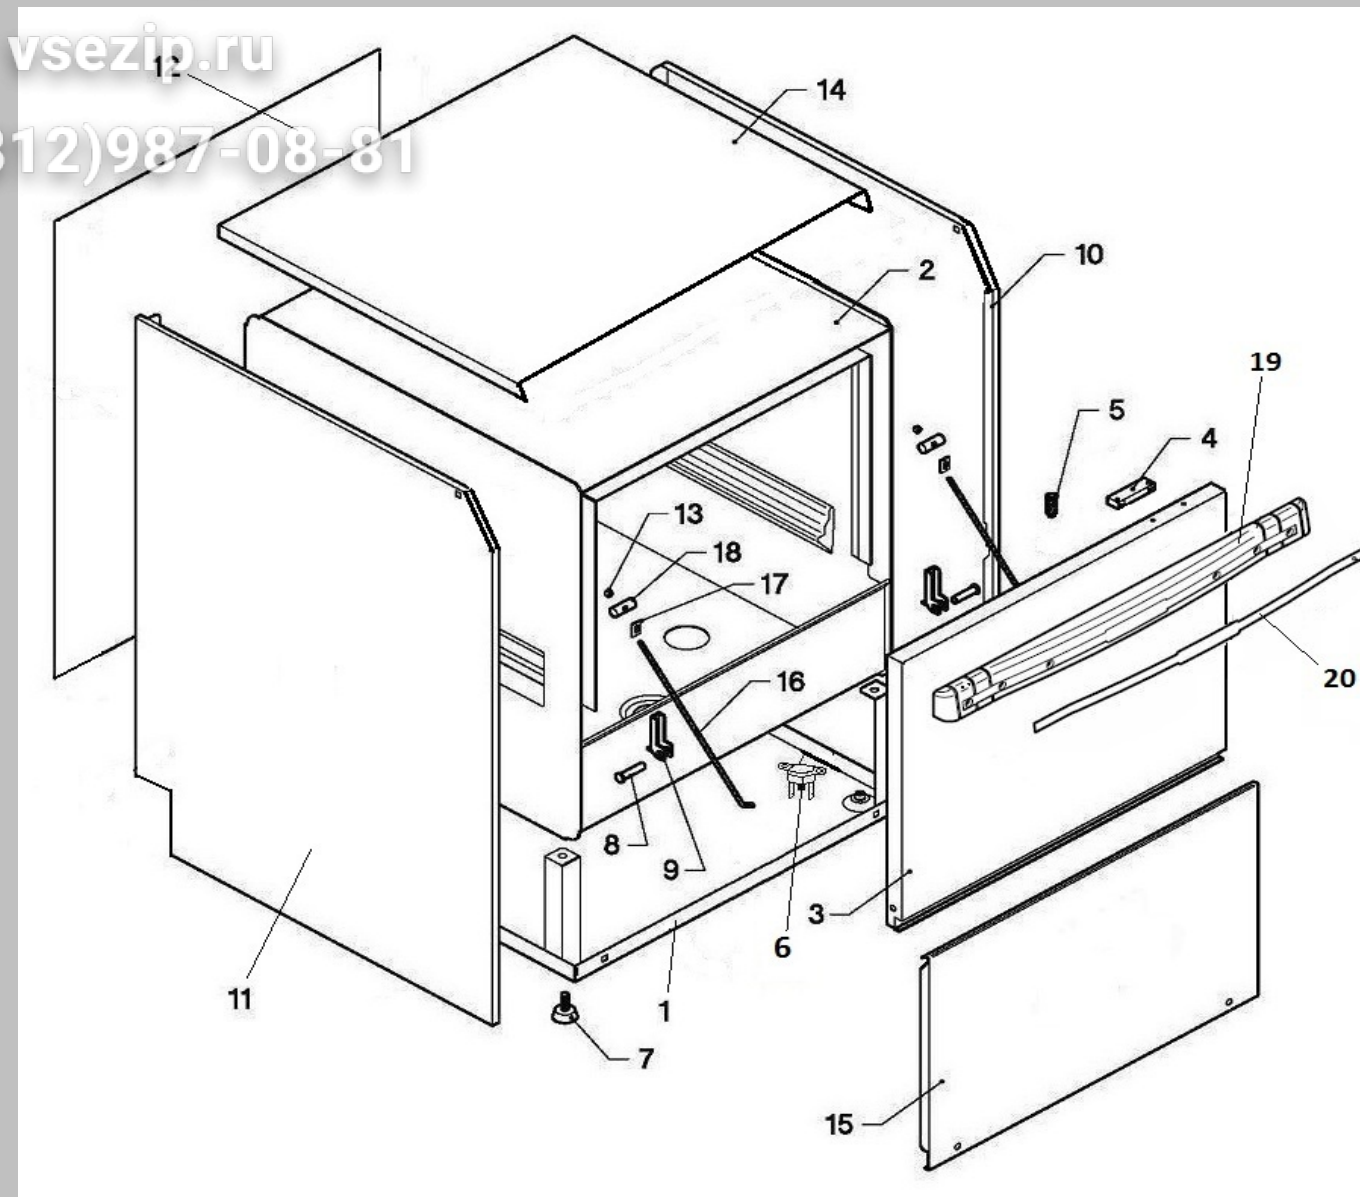

POS	CODE	DESCRIPTION
1	900273	BASAMENTO N700 BASSA COMPLETO
2	901767	VASCA N750
3	905184	PORTA N700 CON M.P.
4	903651	MAGNETE REED MICRO
5	906121	SCROCCHETTO CON ROTELLA + DADO
6	907244	TERMOSTATO VASCA 55° PASTIGLIA
7	905000	PIEDINO LAVAGGIO PVC NEW
8	904795	PERNO PORTA
9	901245	CERNIERA PORTA
10	909876	PANN. LAT. N700 DX 441 2012 INCL.
11	909877	PANN. LAT. N700 SX 441 2012 INCL.
12	904568	PANN. POST. N700 2010
13	902040	DADO M6 AUTOBLOCCANTE
14	909926	PANN. SUP. N700/N700B INC. INOX 441 2010
15	906961	PANN. INF. N700 SILANOS
16	902740	TIRANTE PORTA M6X265
17	904952	PIASTRINA SCORR. TIRANTE PORTA
18	905424	FERMO TIRANTE PORTA M.6 T.N.
19	903933	MANIGLIA PLASTICA L.510
20	901657	PROFILO MANIGLIA N45-700 NEUTRO BLU
21	907132	TERMOSTATO VASCA 60° PASTIGLIA

POS	CODE	DESCRIPTION
1	TR2433	VALVOLA ANTIRITORNO
2	907348	TUBO CARICO 90° 1500mm S 800 HW
3	902390	ELETTRIVALVOLA 1 VIA
4	902058	DOSATORE BRILL. PERIST. SEKO+VALVOLA A/R
5	902046	TUBO CRYSTAL TRASP. 4x7
6	906621	PESO+FILTRO POMPETTA DET./BRI.L.
7	902052	DOSATORE DETERS. PERIST. SEKO
8	907279	TUBO SILICONE 4x7
9	905434	RACC. 3 VIE DOSATORE SU POMPA
10	907820	VITE TE 8x12
11	904430	OR TAPPO BOILER
12	903982	MANOPOLA TERMOSTATO 0/90°
13	TR0440	TERMOSTATO BOILER 0/90 LAVASTOVIGLIE
14	905569	RESIST. BOILER 3,5 Kw 230V
15	907245	TERMOSTATO SICUR. 100°
16	900384	BOILER 600/700/N45/N50/N90 5LT.
17	907278	TUBO CRISTAL ROSSO 4X7
18	905382	RACC. 3 VIE RISCIAQUO

## VERSIONE CON POMPA SCARICO

27	903691	MANICOTTO ASPIRAZ.-SCARICO N45
28	902329	POMPA SCARICO MAGNETICA 402
29	907439	TUBO SCARICO Ø 19 90° 2000 PS + CURVA

POS	CODE	DESCRIPTION
1	903107	GIRANTE LAV.4 CON MOZZO
2	908771	PERNO GIRANTE RISC. PLASTICA
3	907898	GIRANTE RISC. 4 PPL
4	902880	GHIERA FERMO GIRANTI