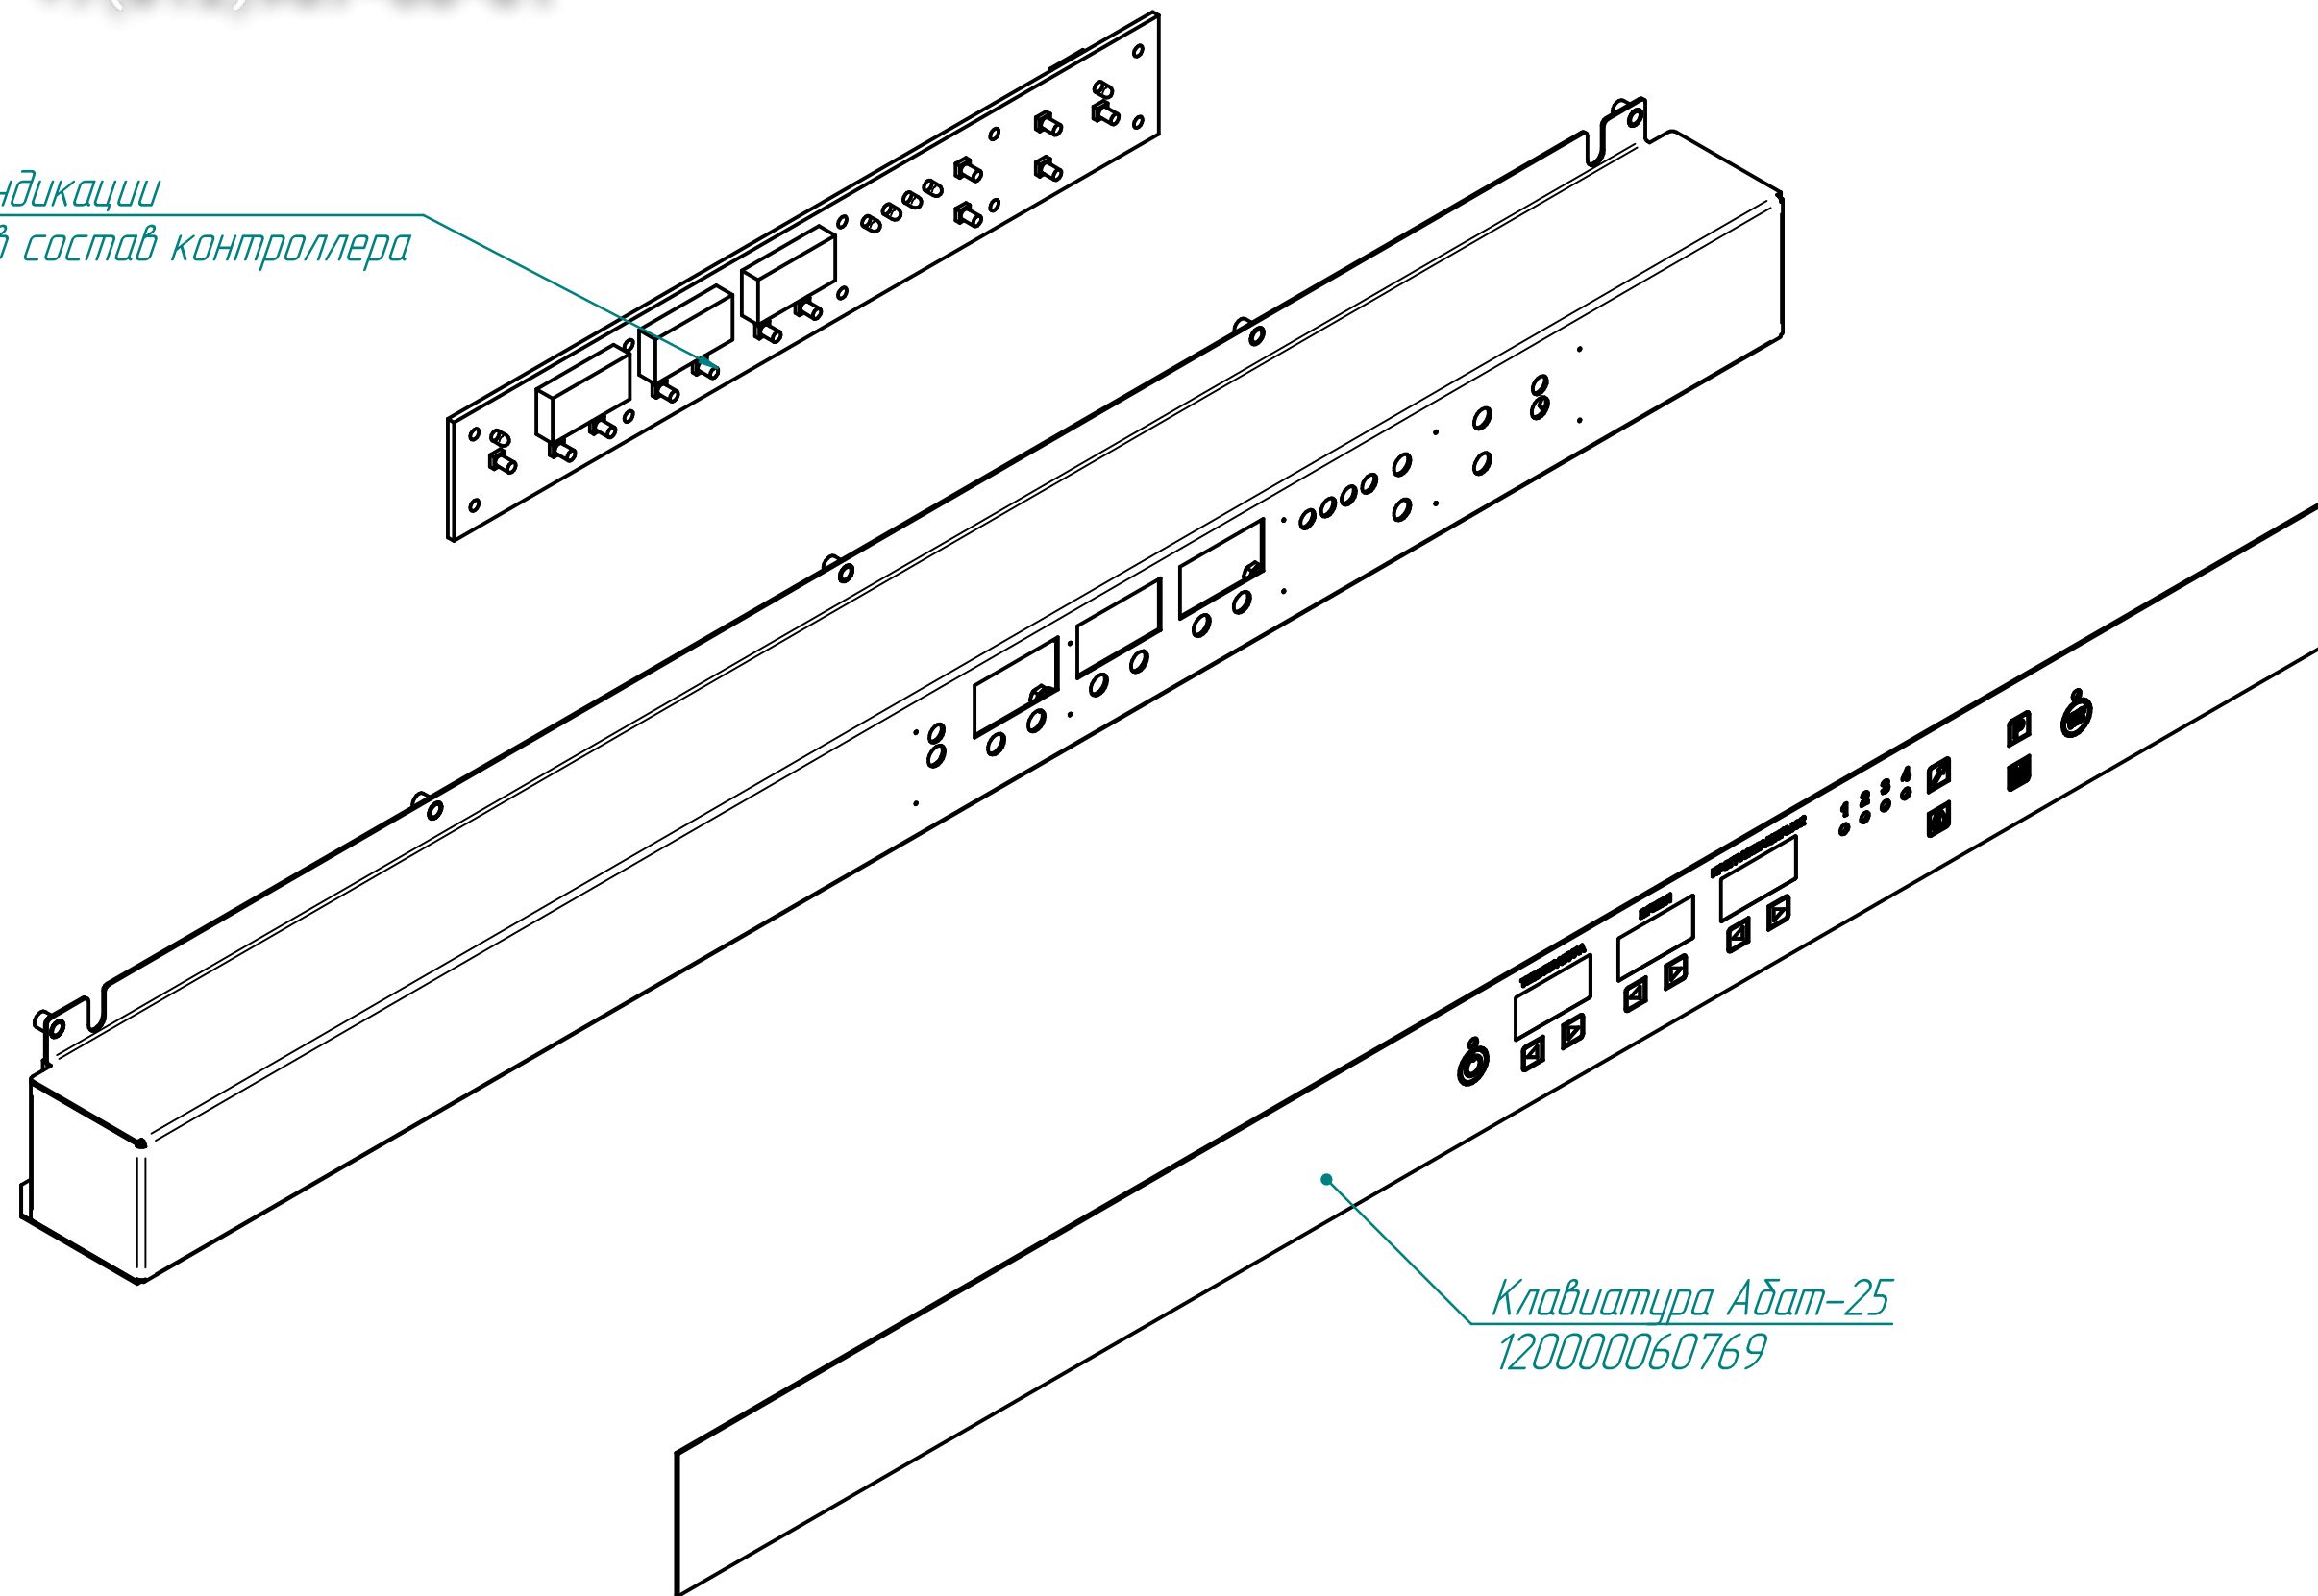

КЭП-4П.8926.002РС

Конвекционная печь

КЭП-4П

Зип Общепит

vsezip.ru

+7(812)987-08-81

*Плата индикации
входит в состав контроллера*

*Клавиатура Адат-25
120000060769*