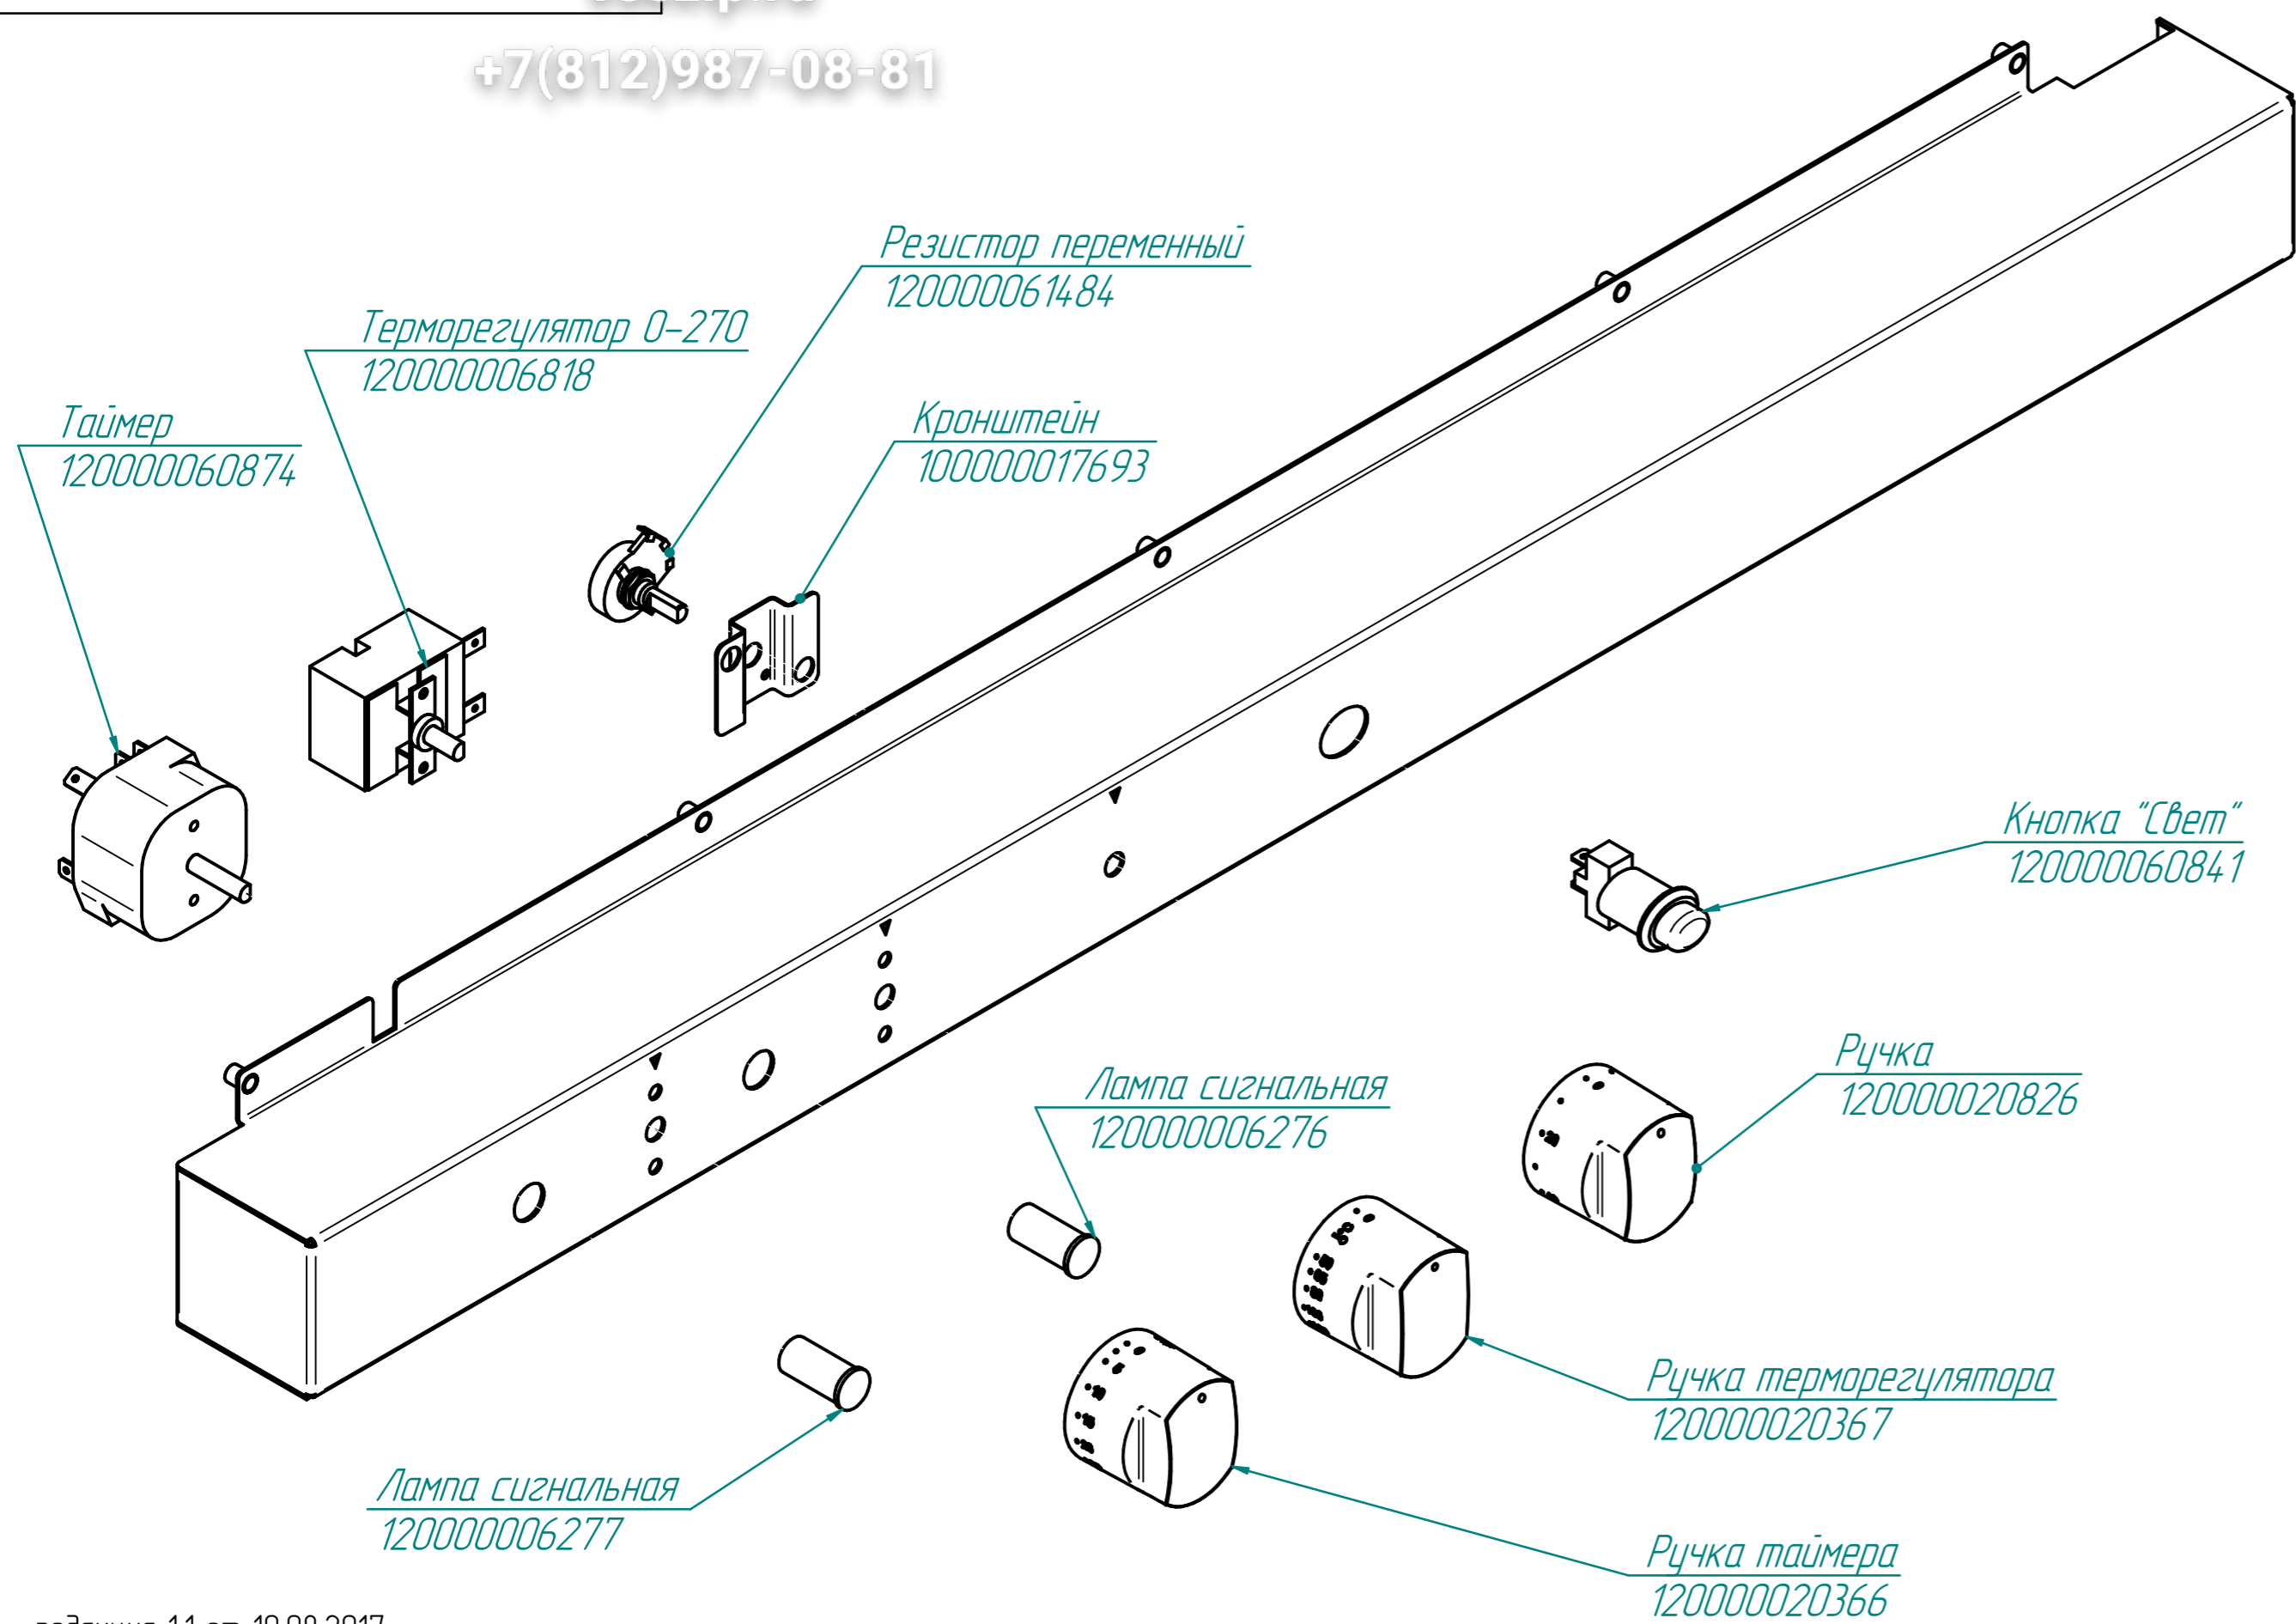

Терморегулятор 0-270  
120000006818

Таймер  
120000060874

КЭП-10.9760.002РС

Конвекционная печь  
КЭП-10

Зип Общепит

vsezip.ru

+7(812)987-08-81

КЭП-10.9760.002РС