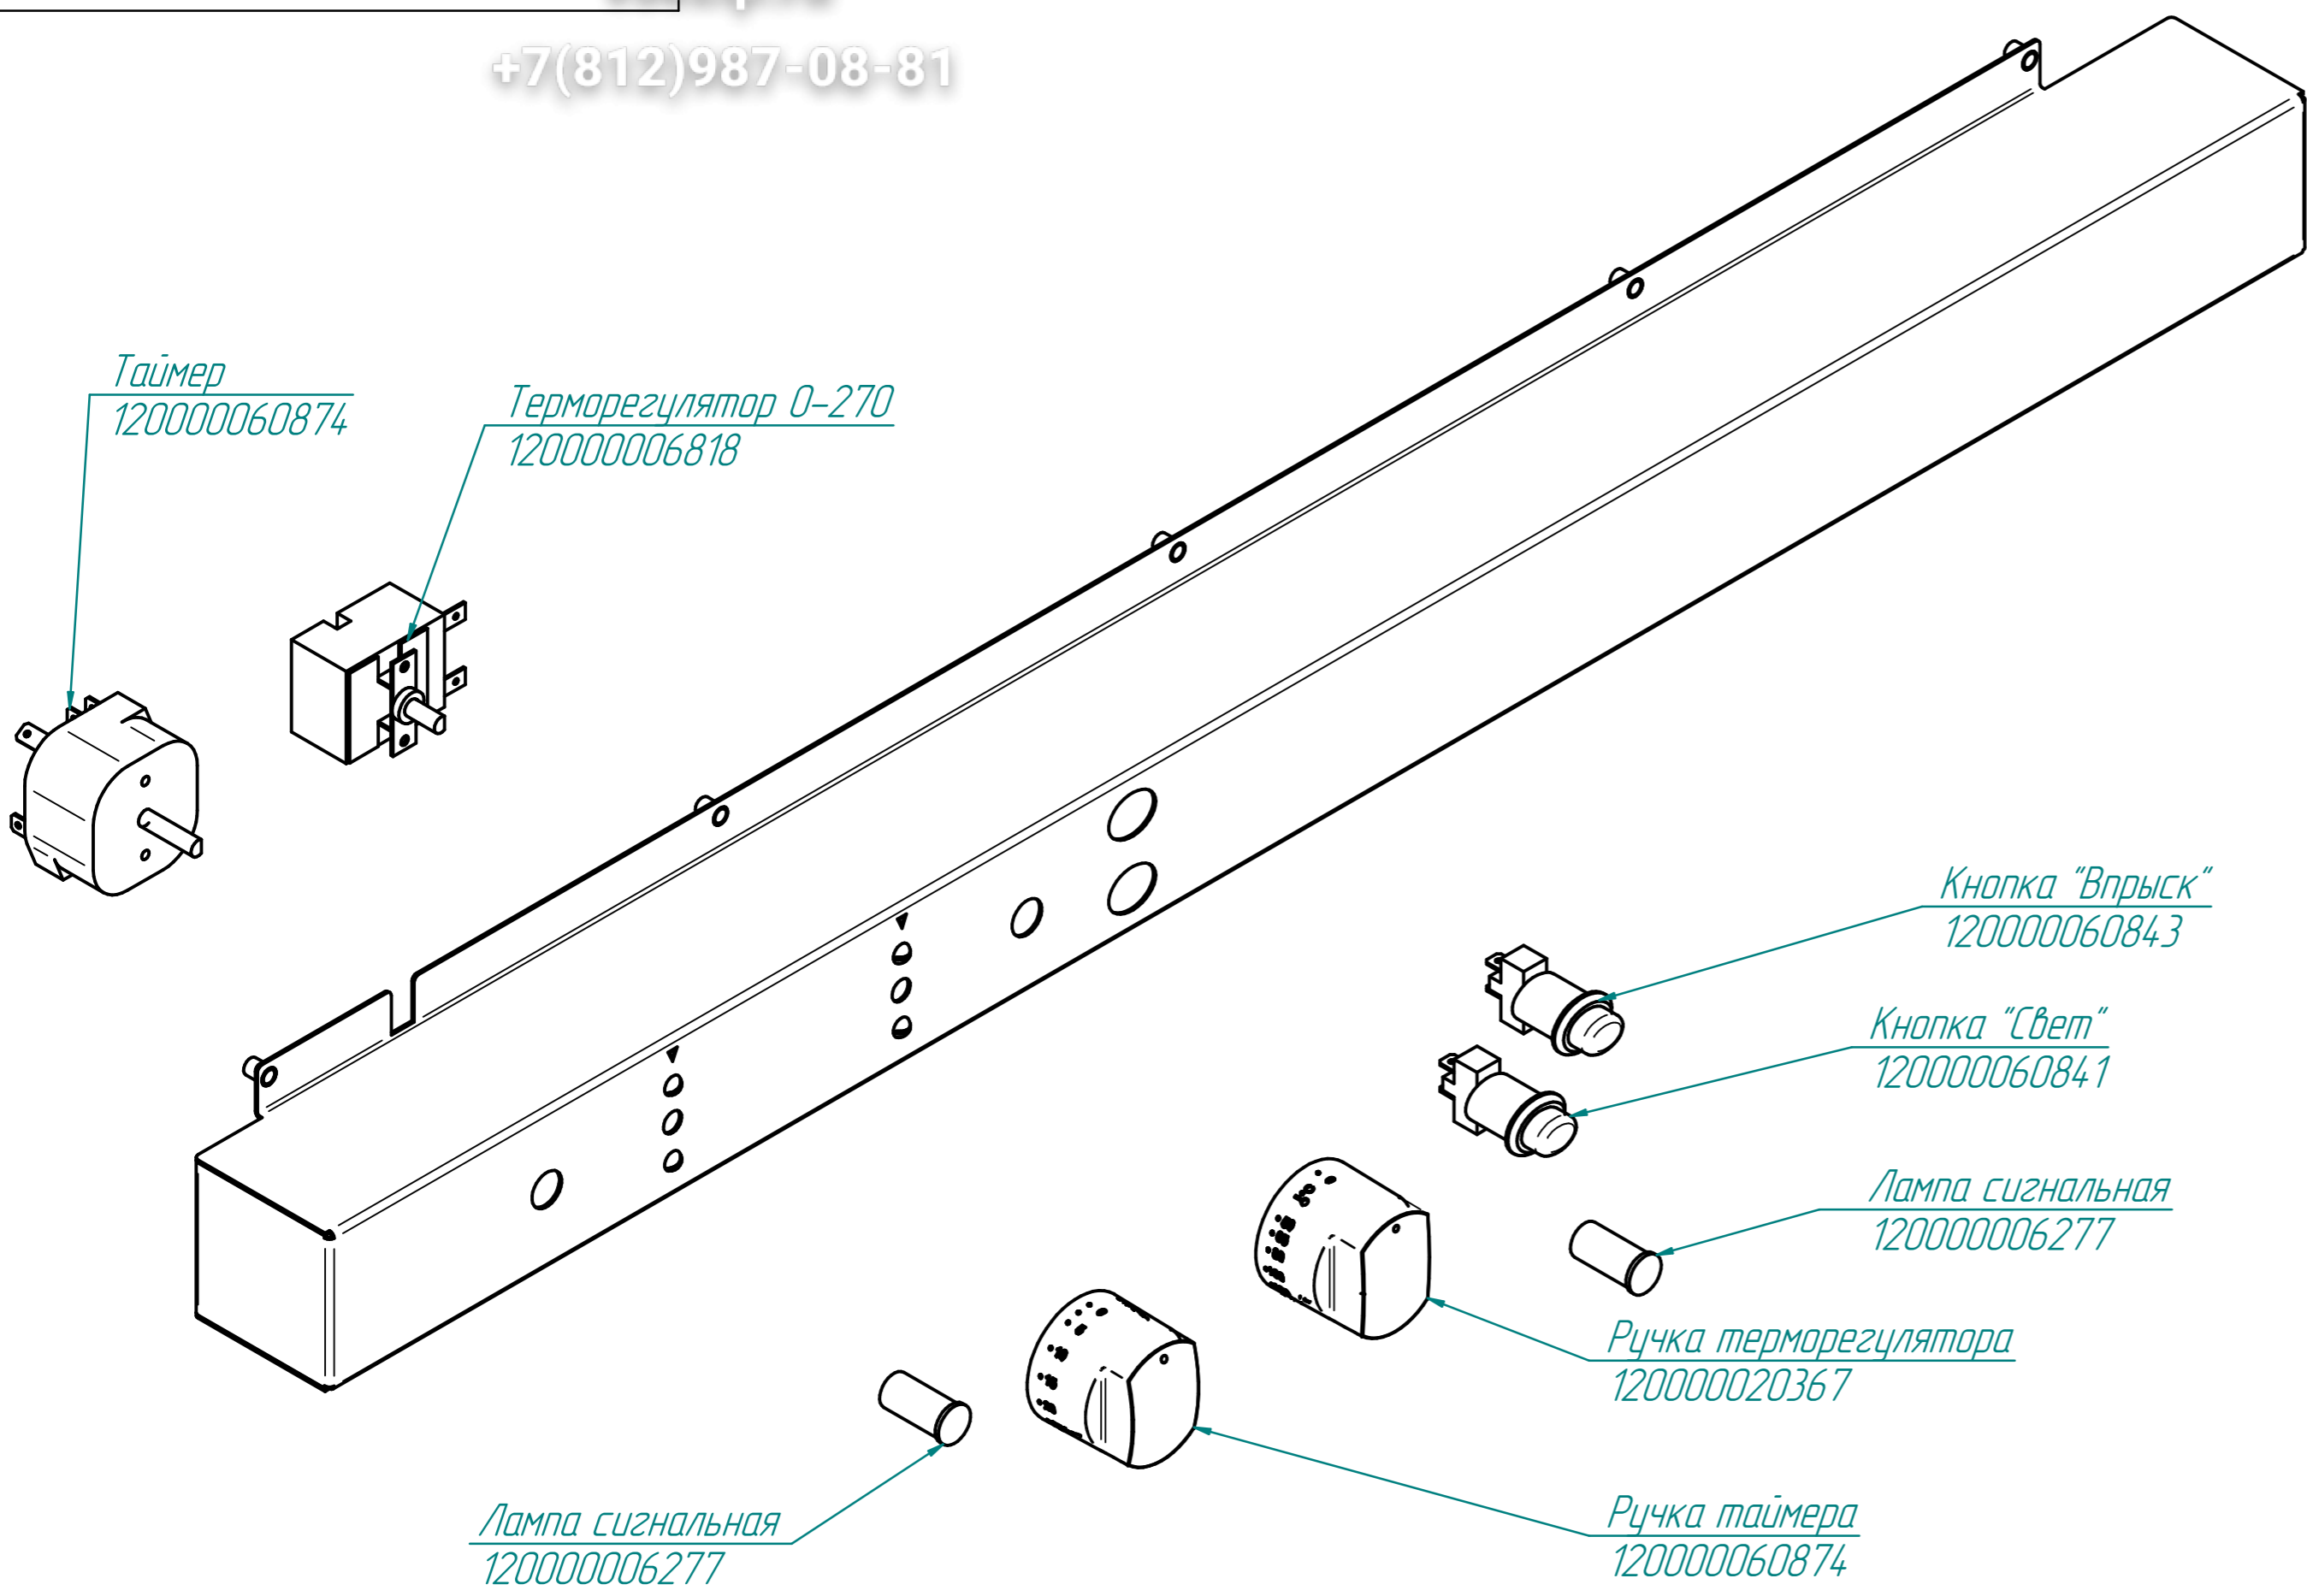

КЭП-10.9760.002РС

Конвекционная печь
КЭП-10 и КЭП-10Э

Зип Общепит

vsezip.ru

+7(812)987-08-81

Лампа сигнальная
120000006277

Ручка таймера
120000060874

Ручка терморегулятора
120000020367

Лампа сигнальная
120000006277

Кнопка "Свет"
120000060841

Кнопка "Впрыск"
120000060843

Терморегулятор 0-270
120000006818

Таймер
120000060874