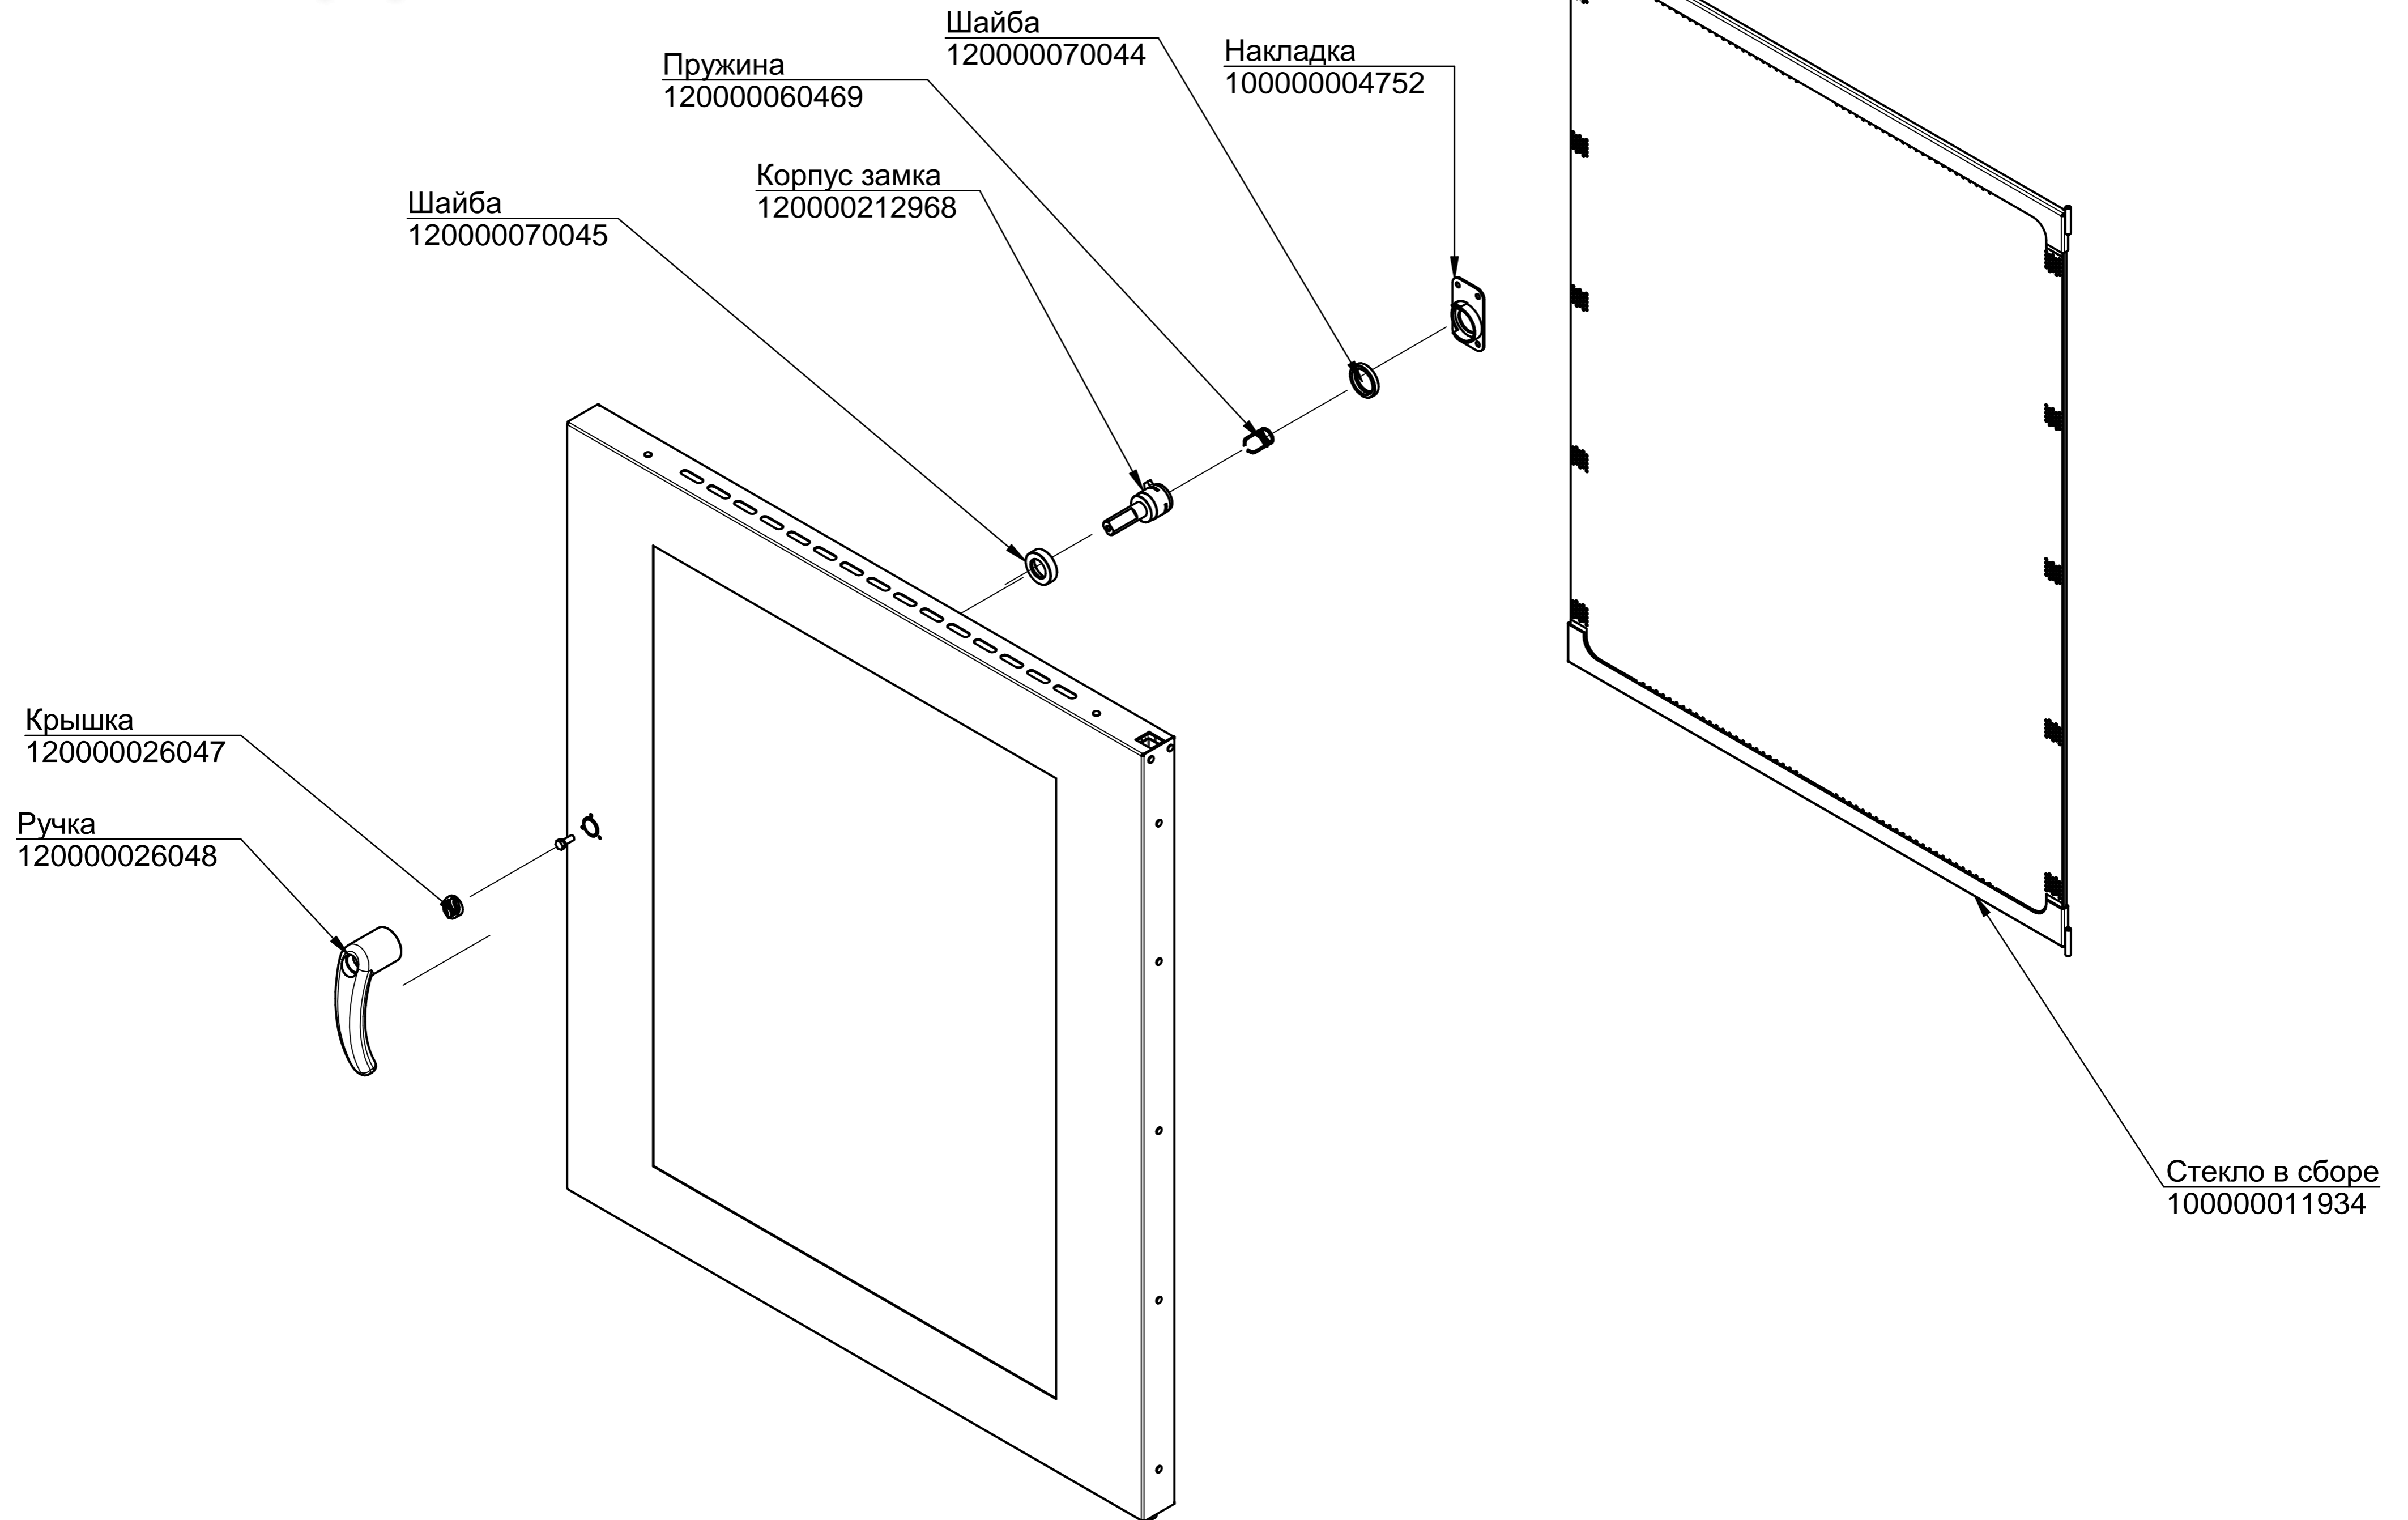

Стекло светильника  
120000020235

Корпус светильника  
120000060440

Геркон  
900000000080

Штырь  
120000213966

Колпак  
120000020532

Уплотнитель  
120000020671

Пружина  
1200000025193

Стойка  
100000000669

Панель управления  
КЭП-10.9760.002РС  
100000017559

Дверь  
КЭП-10.9760.001РС  
100000011922

КЭП-10.9760.001РС Зип Общепит

Конвекционная печь  
КЭП-10

vsezip.ru

+7(812)987-08-81

КЭП-10.9760.001РС Зип Общепит