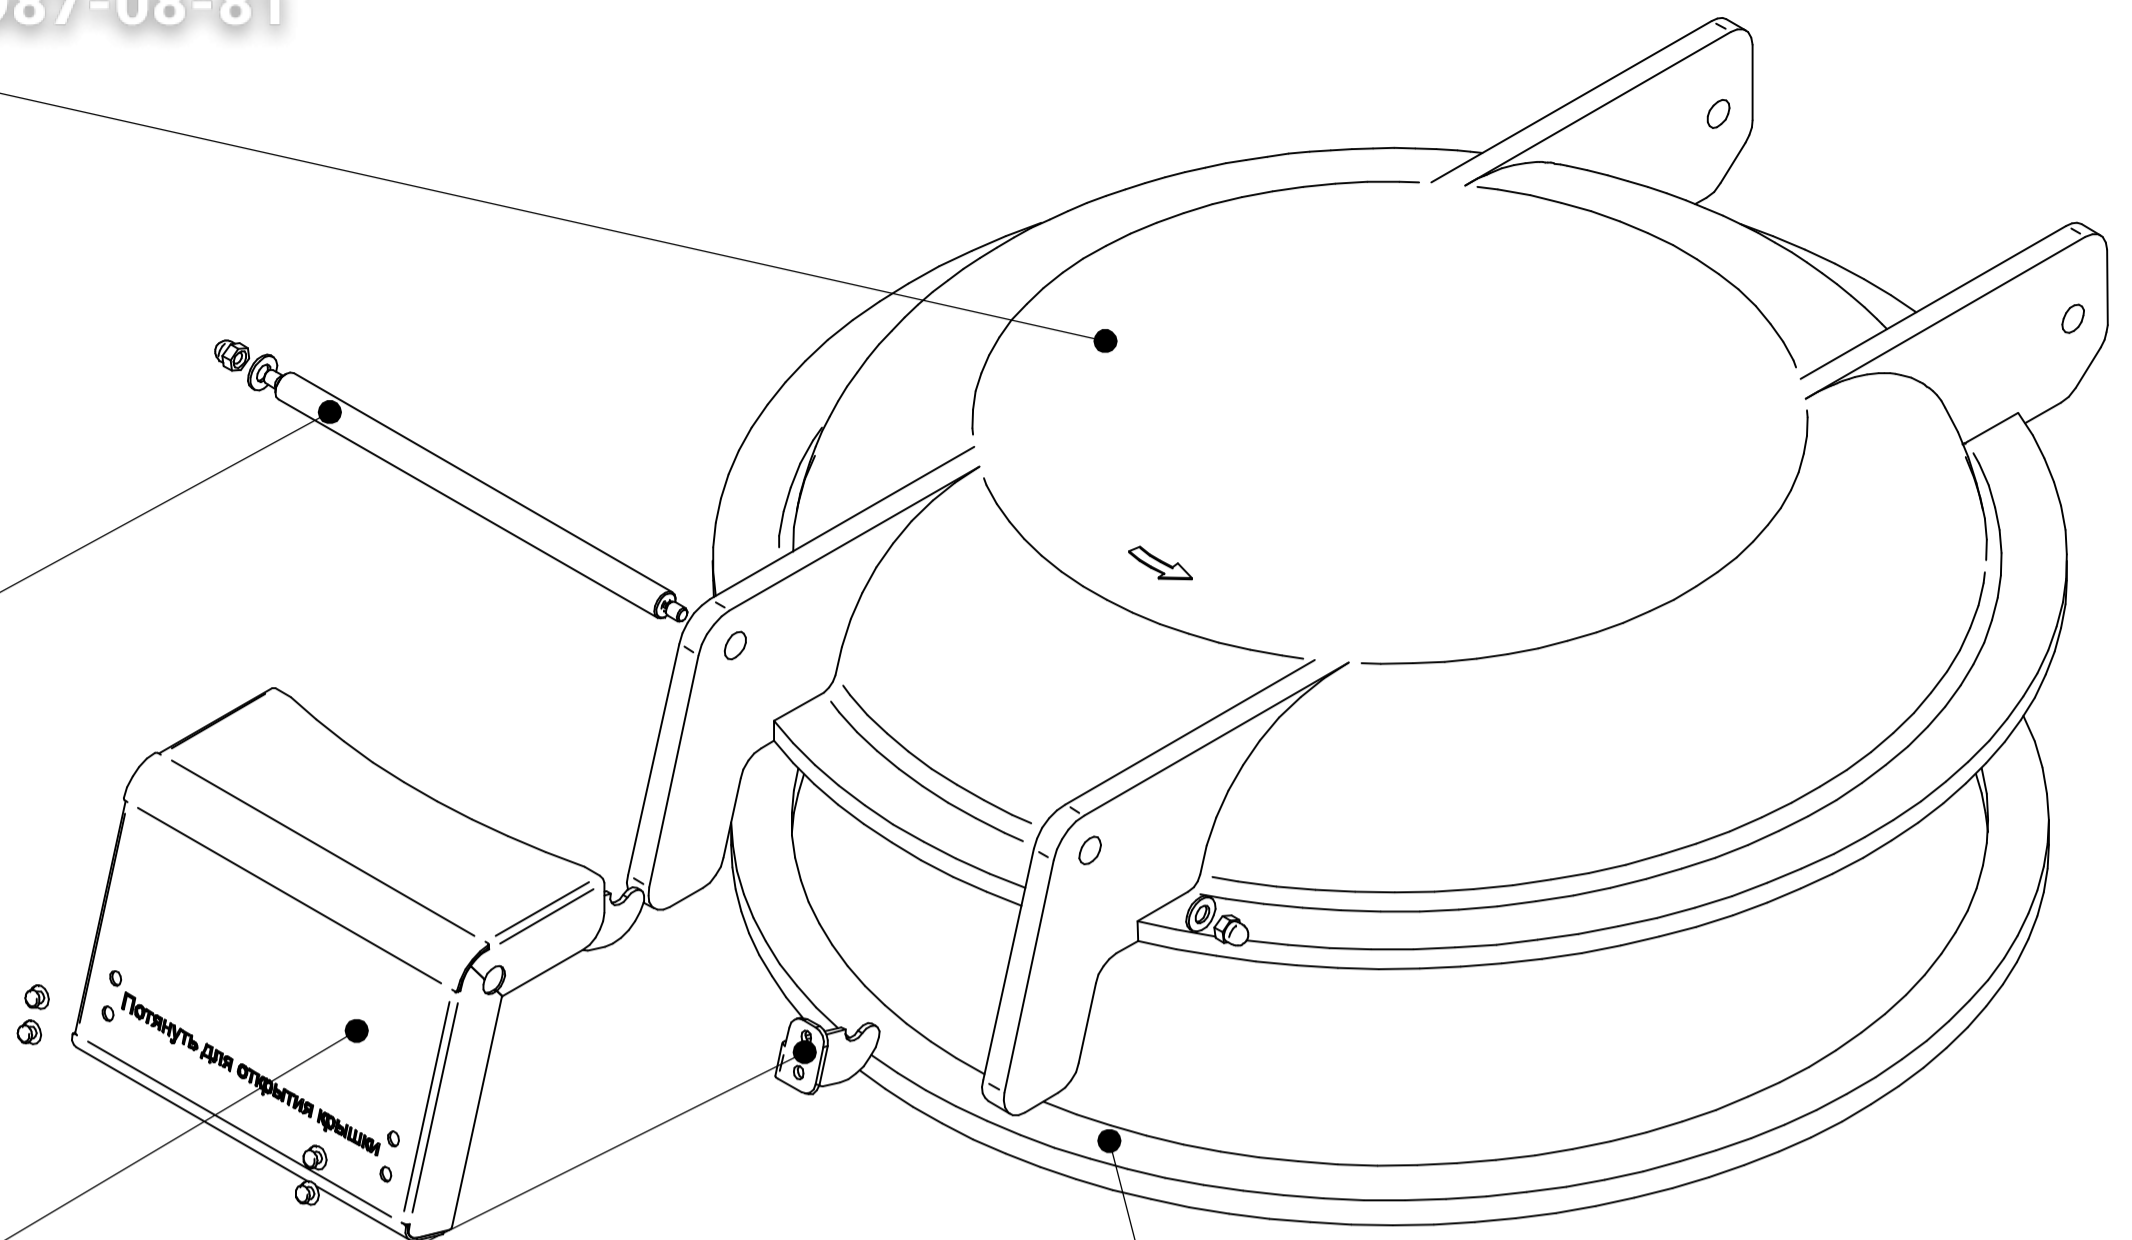

Шайба
код 1С 100000012043

Крышка
код 1С 720000027193

Ось крышки
код 1С 720000027151

Рычаг
код 1С 100000050275

Зацеп
код 1С 100000012268

Уплотнитель крышки EPDM 21 x 15
код 1С 100000012267

Кронштейн
код 1С 100000050283 (812)987-08-81