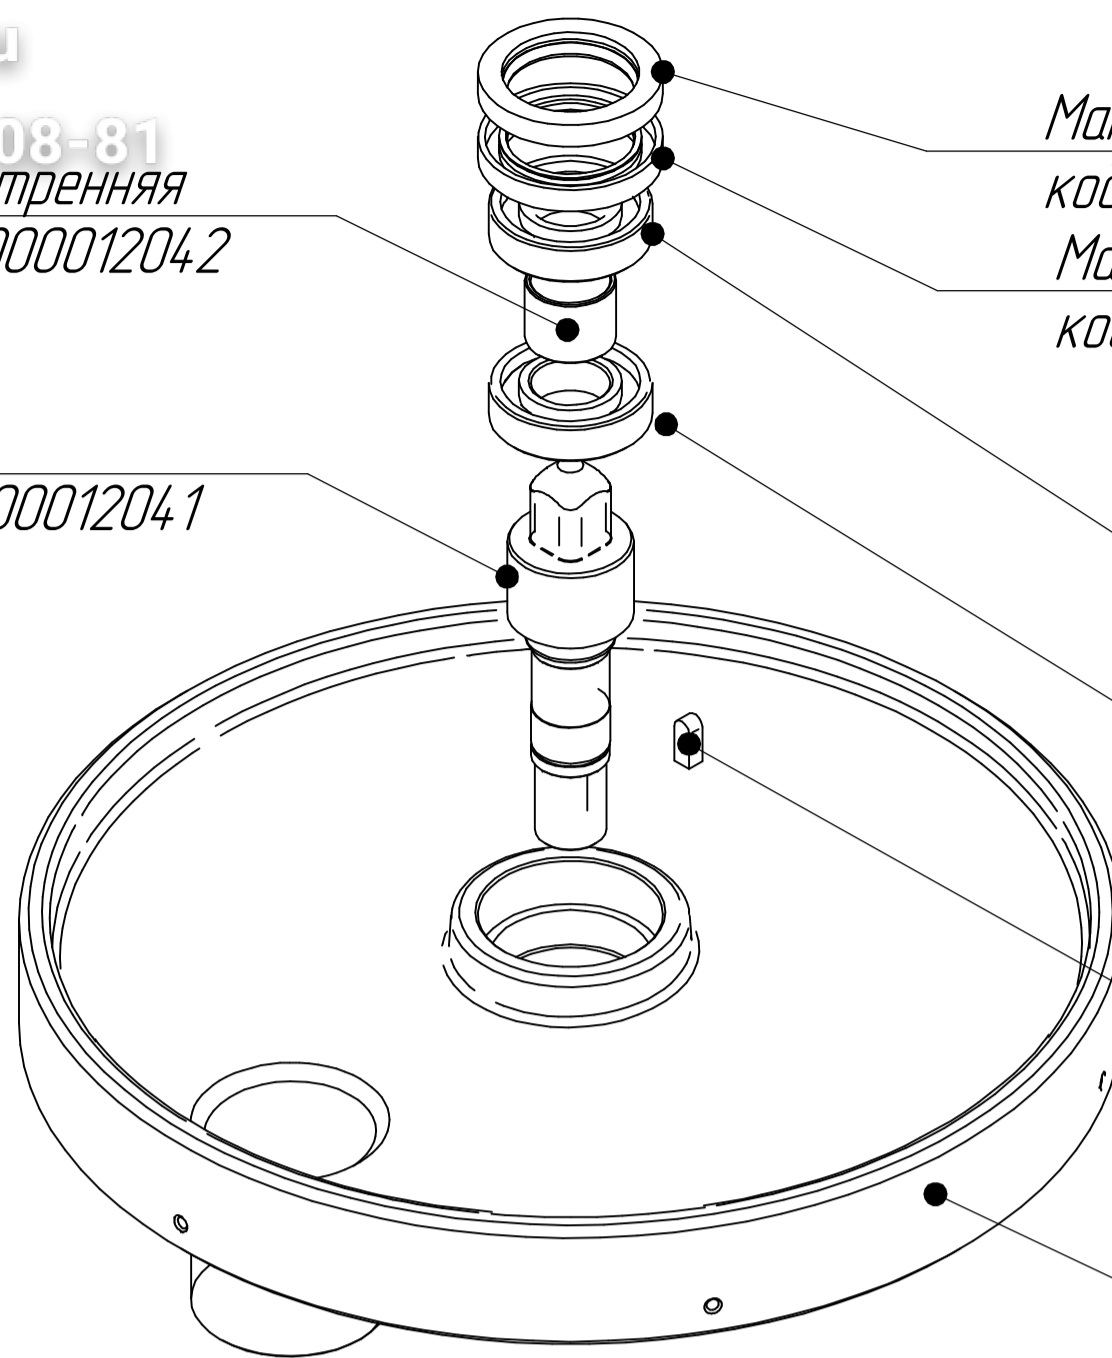

Ось
код 1С 720000012065

Шайба
код 1С 100000049645

Поперечина
код 1С 100000012069

Экран
код 1С 100000012066

Уплотнитель
код 1С 100000012067

Заслонка
код 1С 100000012068

Опора
код 1С 100000012060

Втулка
код 1С 720000012061

Фиксатор
код 1С 720000012070

Ось фиксатора
код 1С 100000012071

Стержень
код 1С 720000012063

+7(812)987-08-81
Втулка внутренняя
код 1С 720000012042

Вал
код 1С 720000012041

Манжета армир. 2,1-48x70 ГОСТ 8752-79
код 1С 120000020559