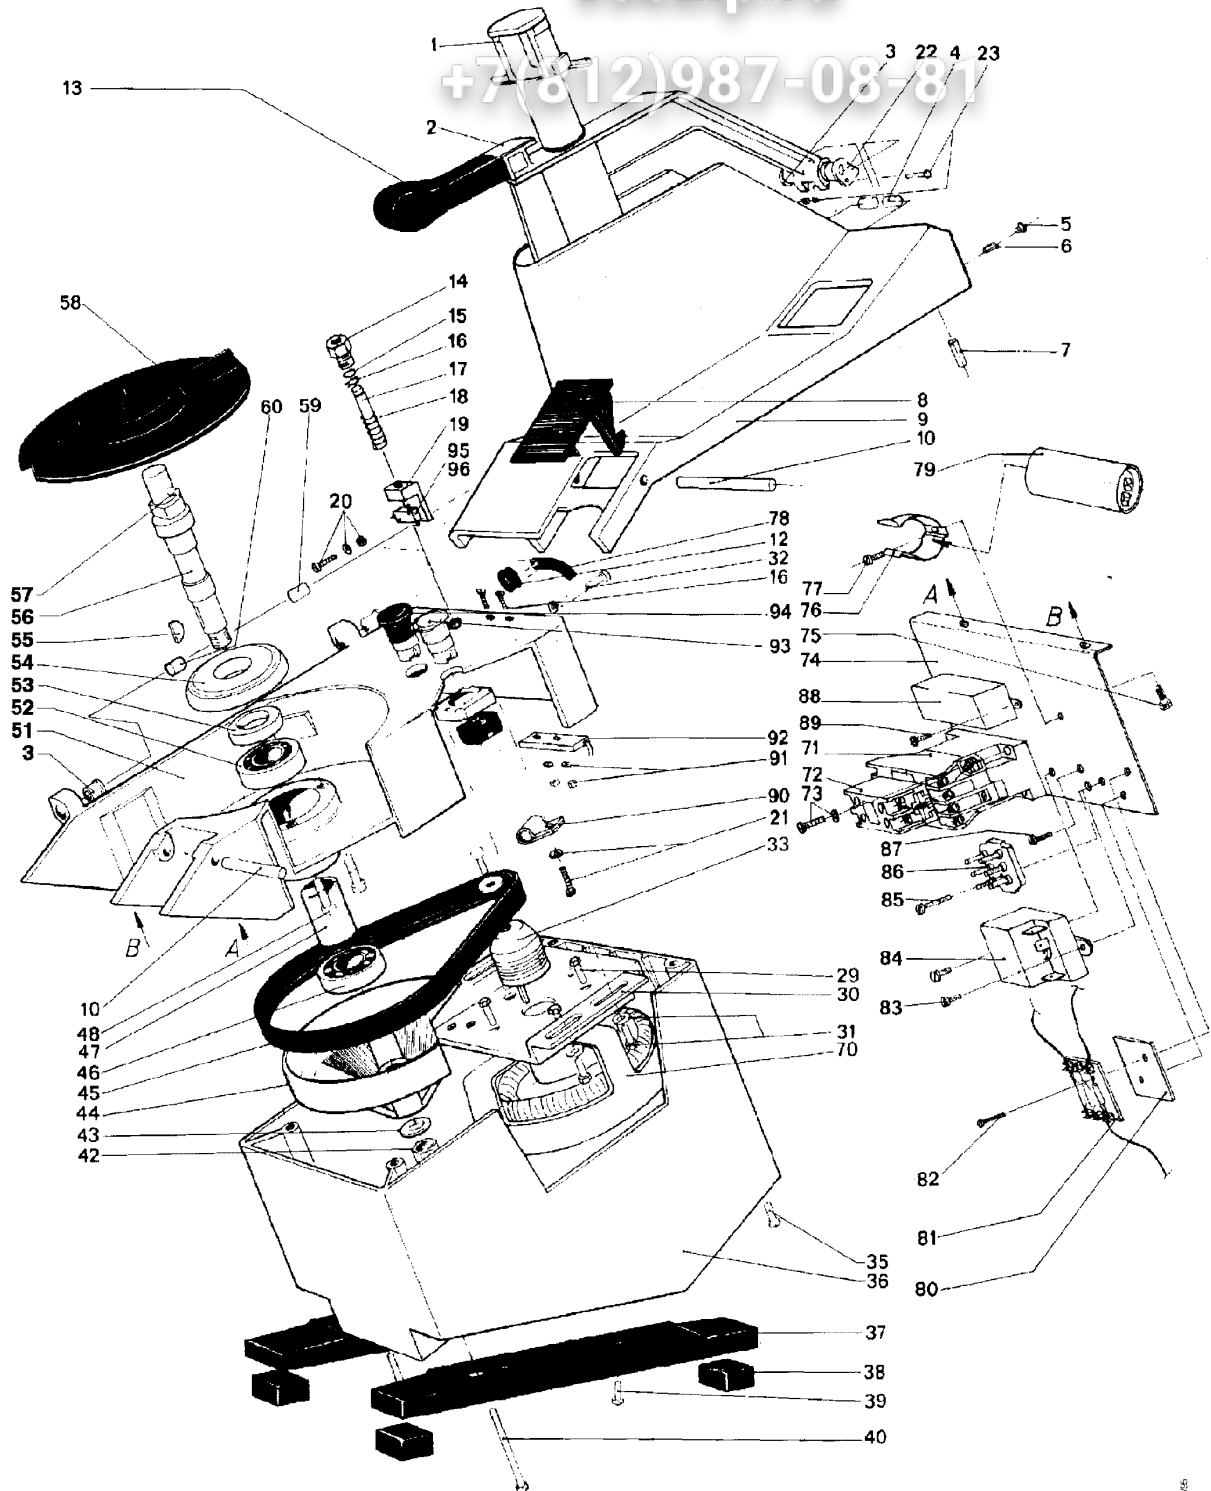

TRS

Code	Type
600002	TV02
600003	TV03
1CL00B	
1CL01B	

Nota: Le parti prive di codice ricambio devono essere ordinate specificando: modello e matricola riportati sulla targa dati, e indicando il numero della tavola esplosa e il numero della posizione.

Note: The spare parts without code number are to be ordered specifying: the model and serial number of unit, and the exploded view number and component position number.

Supplier: **570**

TRS 96/126

TRS - TAGLIAVERDURE / VEGETABLE CUTTER
600002 600003 1CL00B 1CL01B
TV02 TV03

Зип Общепит

Pos.	Spare Part	Alias Code	Repl. by	S	Info	Kit	Techn. Bulletin	Description	Notes
Model	1CL00B								
Table	1-71201		Page	1		Main view			
0044	033105			S				PULLEY	
0045	033106			S	A			BELT, POLY V 539 J3	
0046	033103		0KJ007					BEARING	
0047	000000								
0048	000000								
0051	000000								
0052	000000								
0053	000000								
0054	033104		0KI999					BUSH	
0055	000000								
0056	033102		0KJ000					SHAFT	
0057	033102		0KJ000					SHAFT	
0058	032534		0KJ002					EJECTOR PLATE	
0059	000000								
0060	033352		0KQ518					PIN	
0070	000000								b
0070	032537							MOTOR MONO	a
0071	000000								
0072	000000								
0073	000000								
0074	000000								
0075	000000								
0076	000000								
0077	000000								
0078	000000								
0079	000000								
0080	000000								
0081	000000								
0082	000000								
0083	000000								
0084	000000								
0085	000000								
0086	000000								
0087	000000								
0088	000000								
0089	000000								