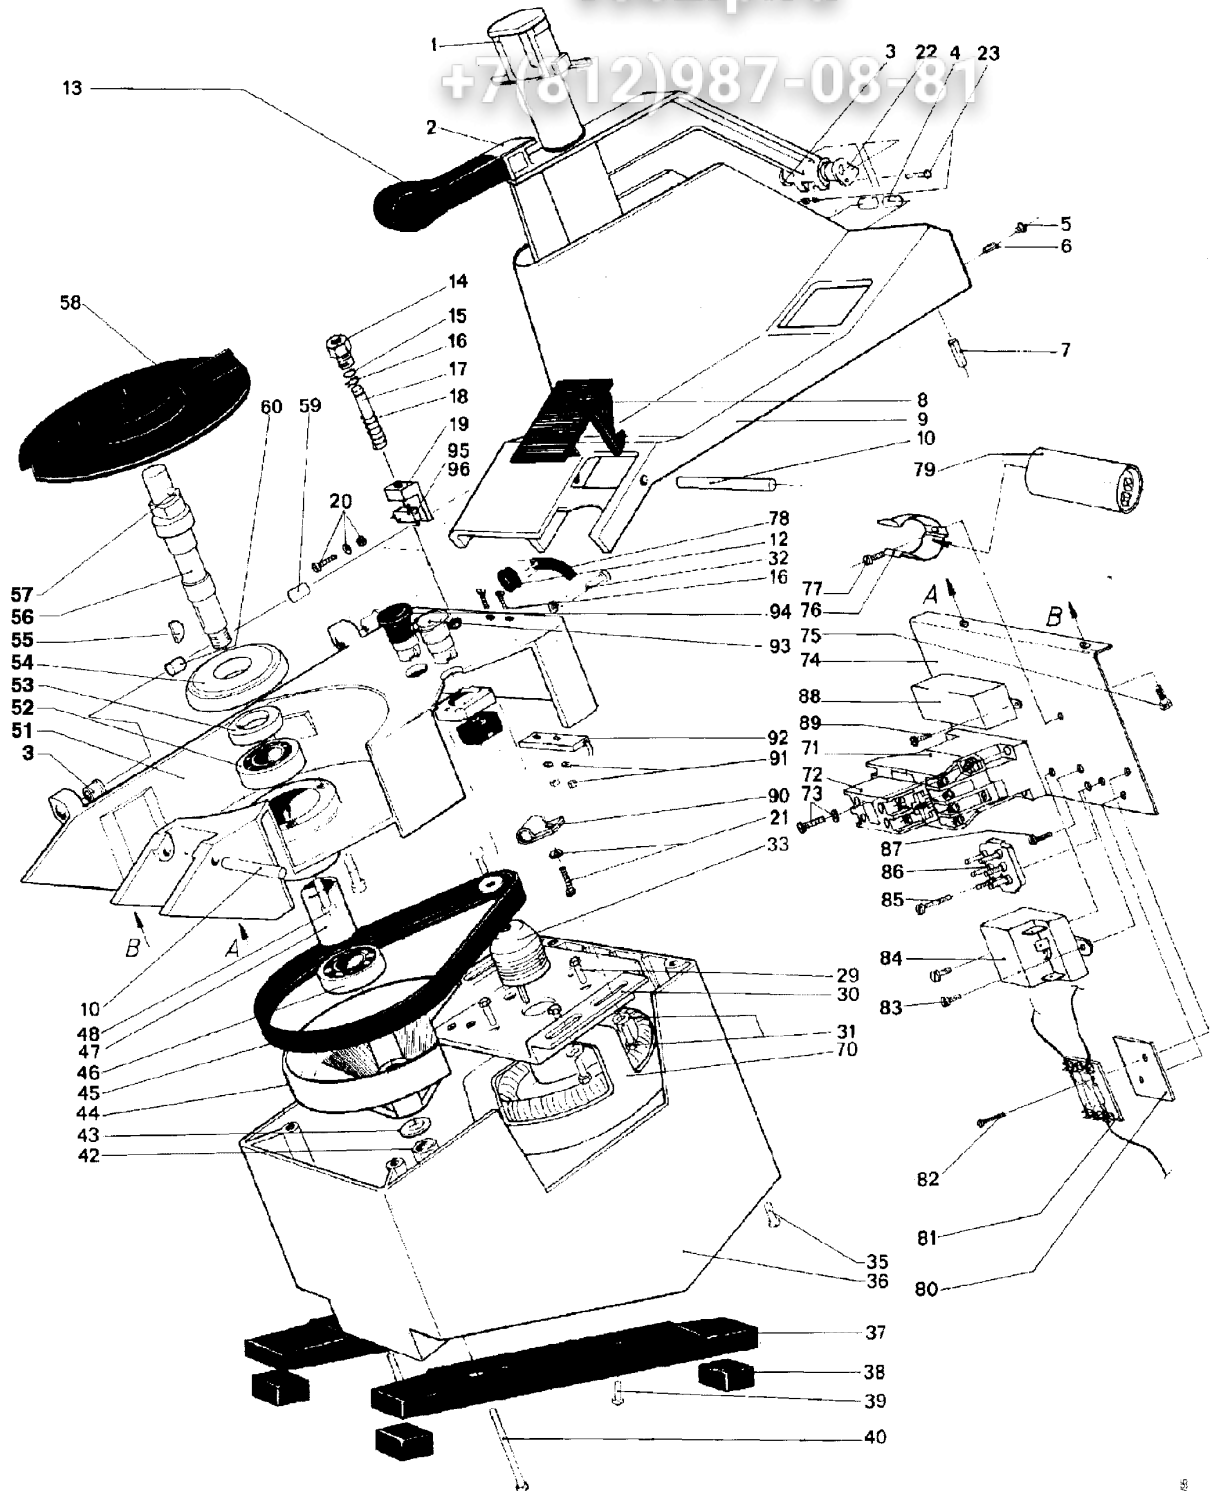

## TRS

Code	Type
600002	TV02
600003	TV03
1CL00B	
1CL01B	

**Nota:** Le parti prive di codice ricambio devono essere ordinate specificando: modello e matricola riportati sulla targa dati, e indicando il numero della tavola esplosa e il numero della posizione.

**Note:** The spare parts without code number are to be ordered specifying: the model and serial number of unit, and the exploded view number and component position number.

Supplier: **570**

TRS 96/195

**TRS - TAGLIAVERDURE / VEGETABLE CUTTER**  
 600002 600003 1CL00B 1CL01B  
 TV02 TV03

# Зип Общепит

Model 1CL01B

Table 1-71201 Page 1 Main view

Pos.	Spare Part	Alias Code	Repl. by	S	Info	Kit	Techn. Bulletin	Description	Notes
0044	033105			S				PULLEY	
0045	033106			S	A			BELT, POLY V 539 J3	
0046	033103		0KJ007					BEARING	
0047	000000								
0048	000000								
0051	000000								
0052	000000								
0053	000000								
0054	033104		0KI999					BUSH	
0055	000000								
0056	033102		0KJ000					SHAFT	
0057	033102		0KJ000					SHAFT	
0058	032534		0KJ002					EJECTOR PLATE	
0059	000000								
0060	033352		0KQ518					PIN	
0070	000000								b
0070	032537							MOTOR MONO	a
0071	000000								
0072	000000								
0073	000000								
0074	000000								
0075	000000								
0076	000000								
0077	000000								
0078	000000								
0079	000000								
0080	000000								
0081	000000								
0082	000000								
0083	000000								
0084	000000								
0085	000000								
0086	000000								
0087	000000								
0088	000000								
0089	000000								