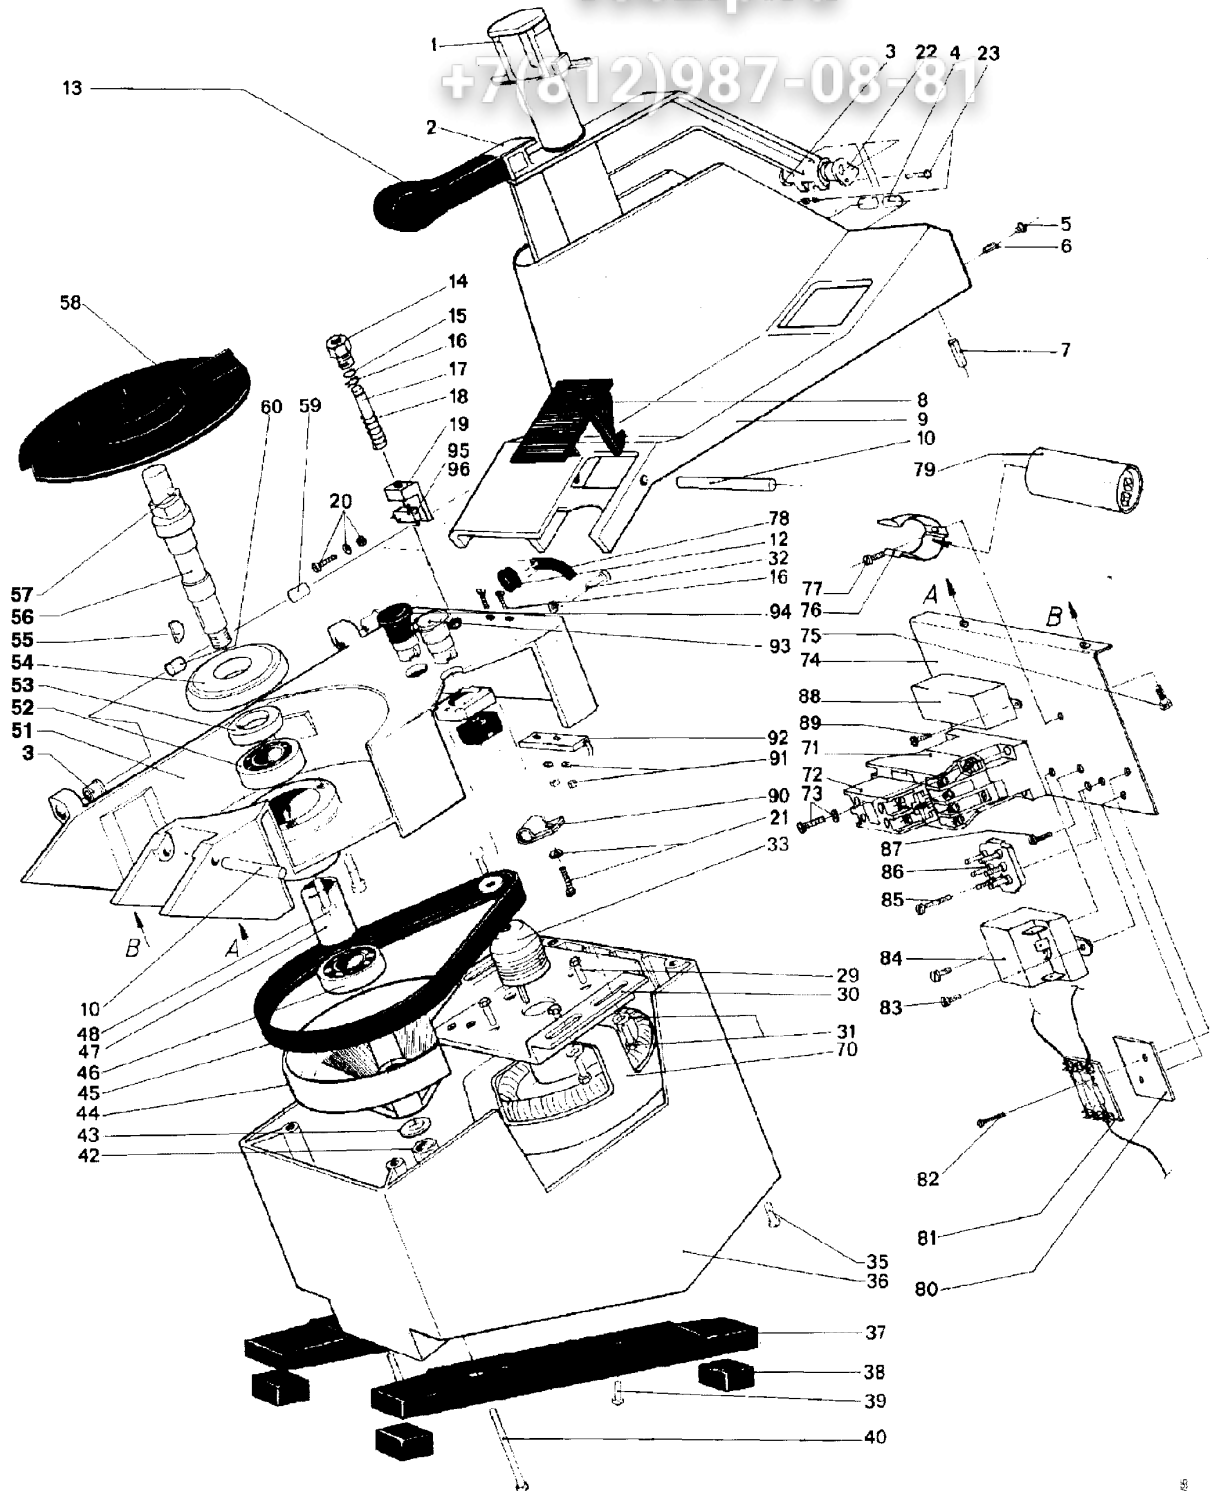

## TRS

Code	Type
600002	TV02
600003	TV03
1CL00B	
1CL01B	

**Nota:** Le parti prive di codice ricambio devono essere ordinate specificando: modello e matricola riportati sulla targa dati, e indicando il numero della tavola esplosa e il numero della posizione.

**Note:** The spare parts without code number are to be ordered specifying: the model and serial number of unit, and the exploded view number and component position number.

Supplier: **570**

TRS 96/126

TRS - TAGLIAVERDURE / VEGETABLE CUTTER  
 600002 600003 1CL00B 1CL01B  
 TV02 TV03

# Зип Общепит

Model 600002

Table 1-71201

Page 1

Main view

Pos.	Spare Part	Alias Code	Repl. by	S	Info	Kit	Techn. Bulletin	Description	Notes
0044	033105			S				PULLEY	
0045	033106			S	A			BELT, POLY V 539 J3	
0046	033103		0KJ007					BEARING	
0047	000000								
0048	000000								
0051	000000								
0052	000000								
0053	000000								
0054	033104		0KI999					BUSH	
0055	000000								
0056	033102		0KJ000					SHAFT	
0057	033102		0KJ000					SHAFT	
0058	032534		0KJ002					EJECTOR PLATE	
0059	000000								
0060	033352		0KQ518					PIN	
0070	000000								b
0070	032537							MOTOR MONO	a
0071	000000								
0072	000000								
0073	000000								
0074	000000								
0075	000000								
0076	000000								
0077	000000								
0078	000000								
0079	000000								
0080	000000								
0081	000000								
0082	000000								
0083	000000								
0084	000000								
0085	000000								
0086	000000								
0087	000000								
0088	000000								
0089	000000								