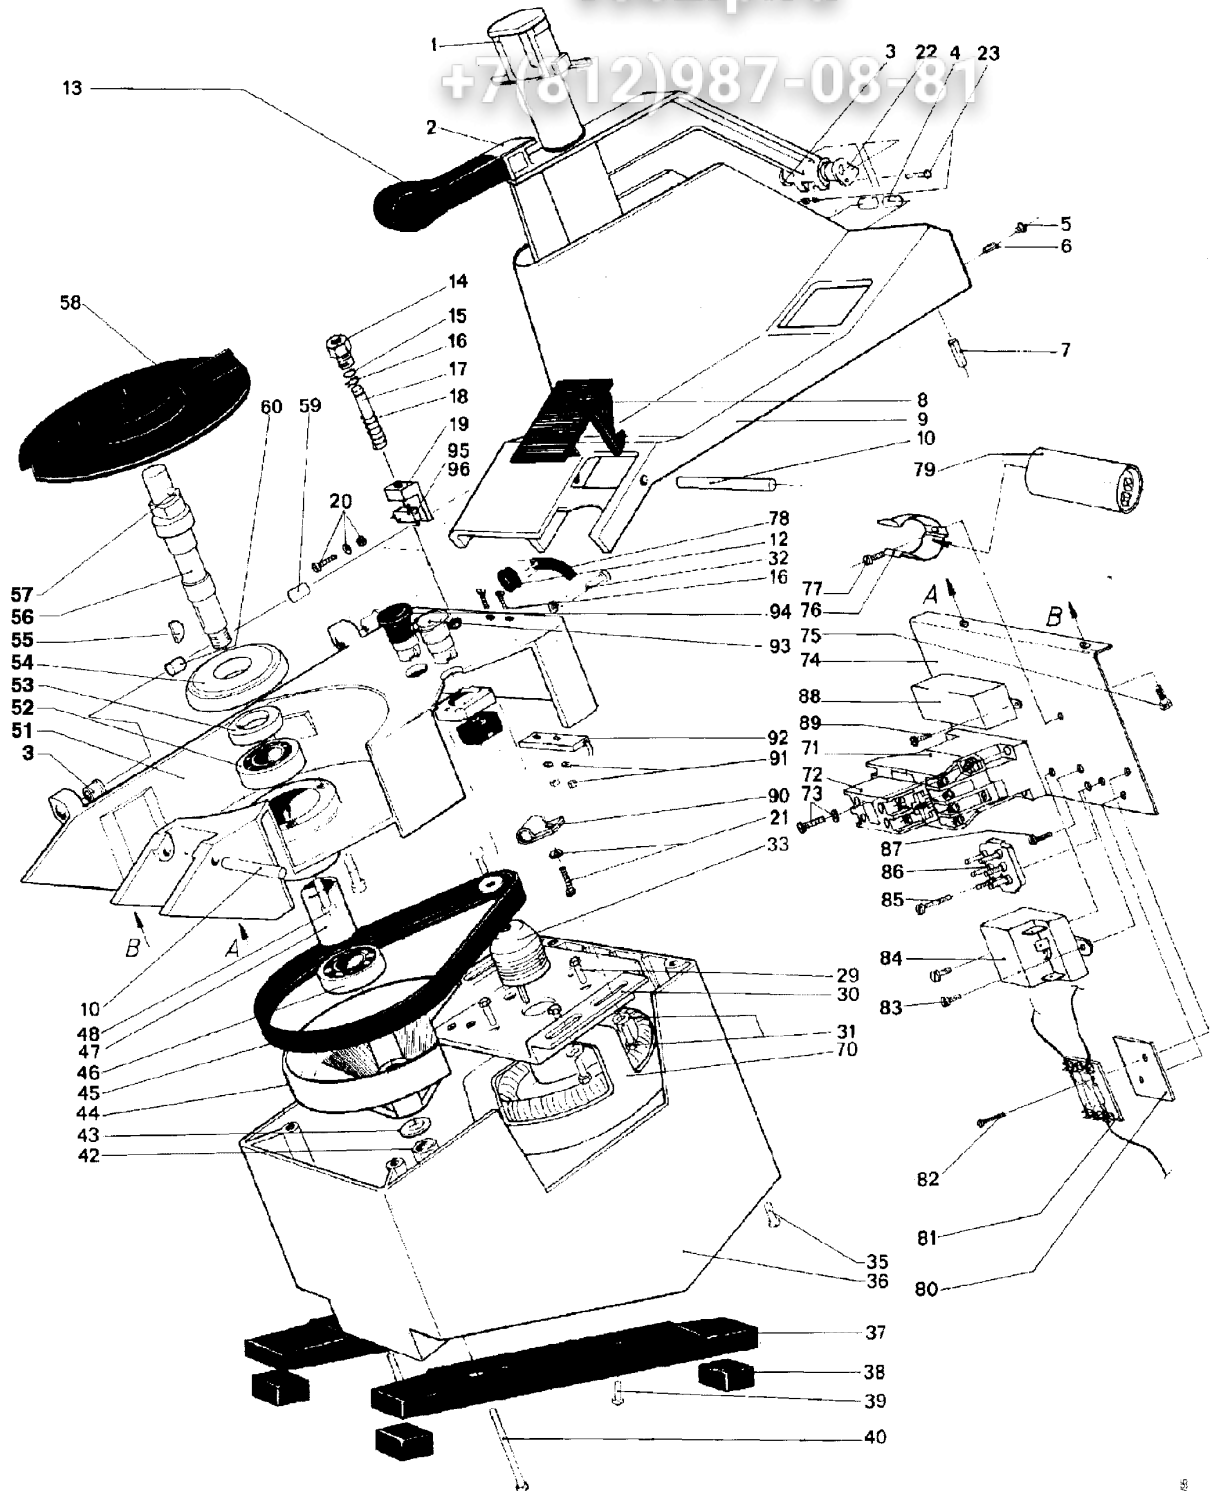

TRS

Code	Type
600002	TV02
600003	TV03
1CL00B	
1CL01B	

Nota: Le parti prive di codice ricambio devono essere ordinate specificando: modello e matricola riportati sulla targa dati, e indicando il numero della tavola esplosa e il numero della posizione.

Note: The spare parts without code number are to be ordered specifying: the model and serial number of unit, and the exploded view number and component position number.

Supplier: **570**

TRS 96/126

TRS - TAGLIAVERDURE / VEGETABLE CUTTER
600002 600003 1CL00B 1CL01B
TV02 TV03

Зип Общепит

Model 600003
 Table 1-71201 Page 1 Main view

Pos.	Spare Part	Alias Code	Repl. by	S	Info	Kit	Techn. Bulletin	Description	Notes
0044	033105			S				PULLEY	
0045	033106			S	A			BELT, POLY V 539 J3	
0046	033103		0KJ007					BEARING	
0047	000000								
0048	000000								
0051	000000								
0052	000000								
0053	000000								
0054	033104		0KI999					BUSH	
0055	000000								
0056	033102		0KJ000					SHAFT	
0057	033102		0KJ000					SHAFT	
0058	032534		0KJ002					EJECTOR PLATE	
0059	000000								
0060	033352		0KQ518					PIN	
0070	000000								b
0070	032537							MOTOR MONO	a
0071	000000								
0072	000000								
0073	000000								
0074	000000								
0075	000000								
0076	000000								
0077	000000								
0078	000000								
0079	000000								
0080	000000								
0081	000000								
0082	000000								
0083	000000								
0084	000000								
0085	000000								
0086	000000								
0087	000000								
0088	000000								
0089	000000								