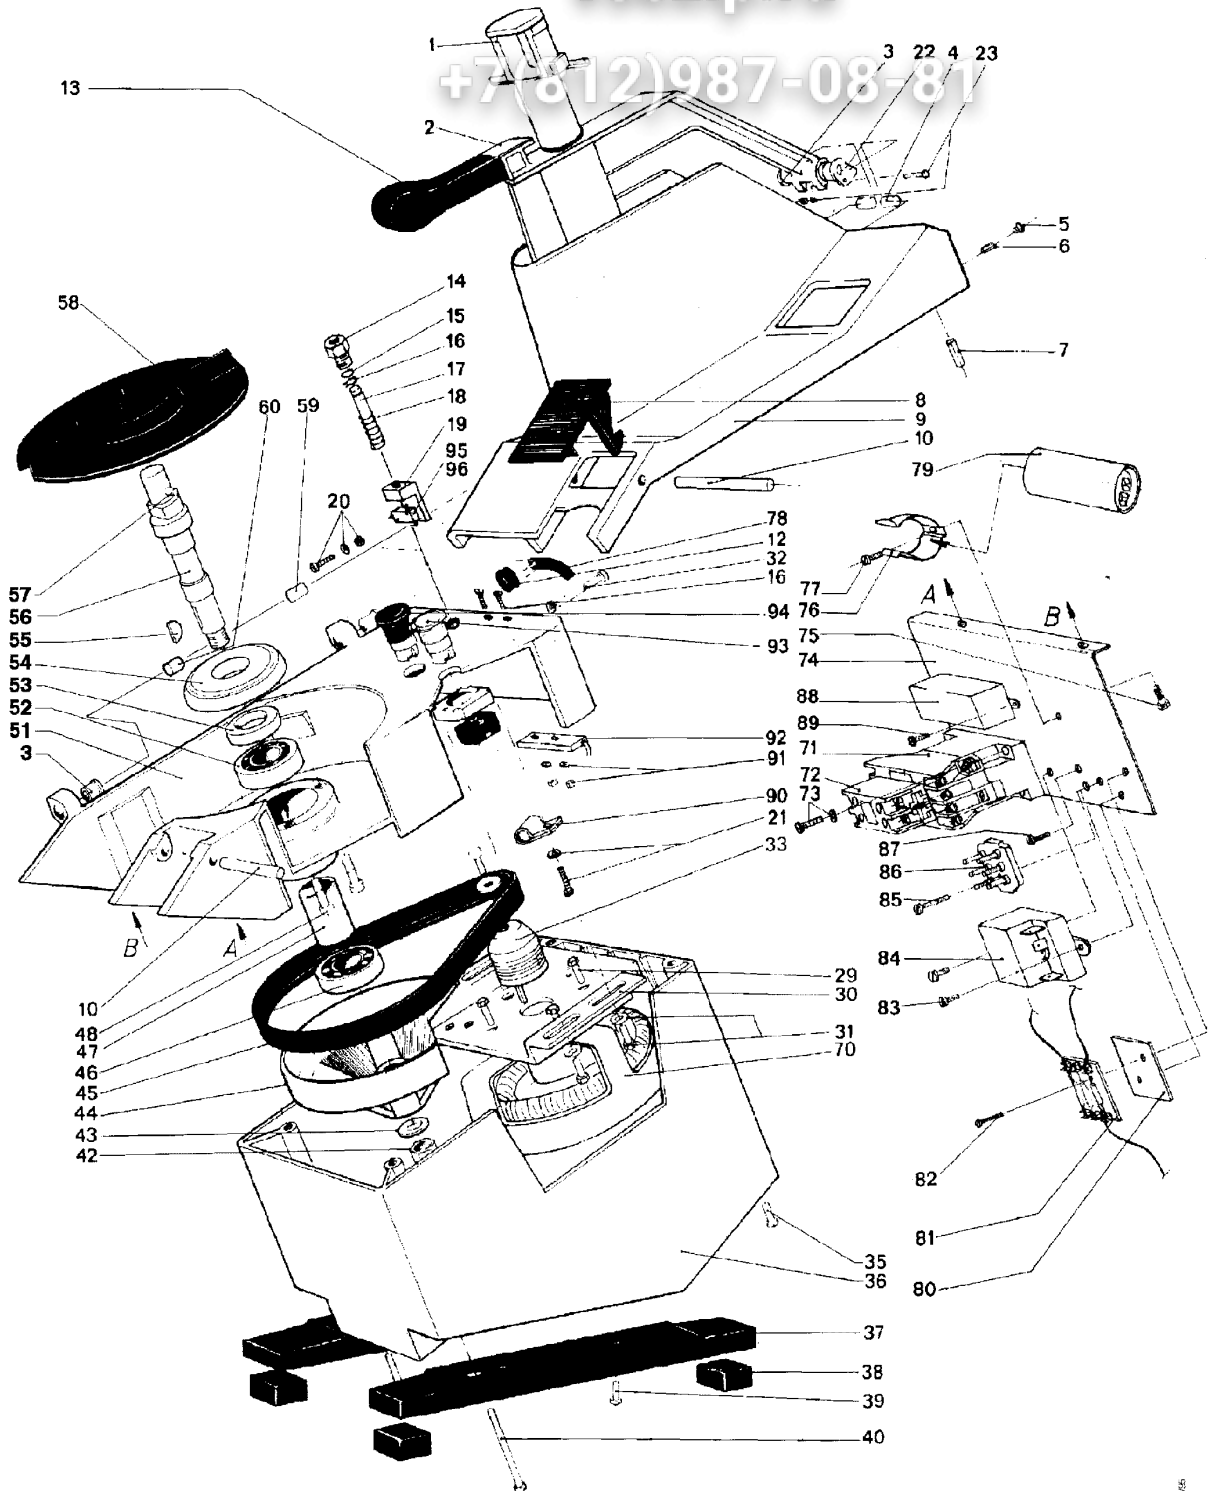

TRS

Code	Type
600002	TV02
600003	TV03
1CL00B	
1CL01B	

Nota: Le parti prive di codice ricambio devono essere ordinate specificando: modello e matricola riportati sulla targa dati, e indicando il numero della tavola esplosa e il numero della posizione.

Note: The spare parts without code number are to be ordered specifying: the model and serial number of unit, and the exploded view number and component position number.

Supplier: **570**

TRS 96/126

TRS - TAGLIAVERDURE / VEGETABLE CUTTER
600002 600003 1CL00B 1CL01B
TV02 TV03

Зип Общепит

Model 600003
 Table 1-71201 Page 1 Main view

Pos.	Spare Part	Alias Code	Repl. by	S	Info	Kit	Techn. Bulletin	Description	Notes
0044	033105			S				PULLEY	
0045	033106			S	A			BELT, POLY V 539 J3	
0046	033103		0KJ007					BEARING	
0047	000000								
0048	000000								
0051	000000								
0052	000000								
0053	000000								
0054	033104		0KI999					BUSH	
0055	000000								
0056	033102		0KJ000					SHAFT	
0057	033102		0KJ000					SHAFT	
0058	032534		0KJ002					EJECTOR PLATE	
0059	000000								
0060	033352		0KQ518					PIN	
0070	000000								b
0070	032537							MOTOR MONO	a
0071	000000								
0072	000000								
0073	000000								
0074	000000								
0075	000000								
0076	000000								
0077	000000								
0078	000000								
0079	000000								
0080	000000								
0081	000000								
0082	000000								
0083	000000								
0084	000000								
0085	000000								
0086	000000								
0087	000000								
0088	000000								
0089	000000								