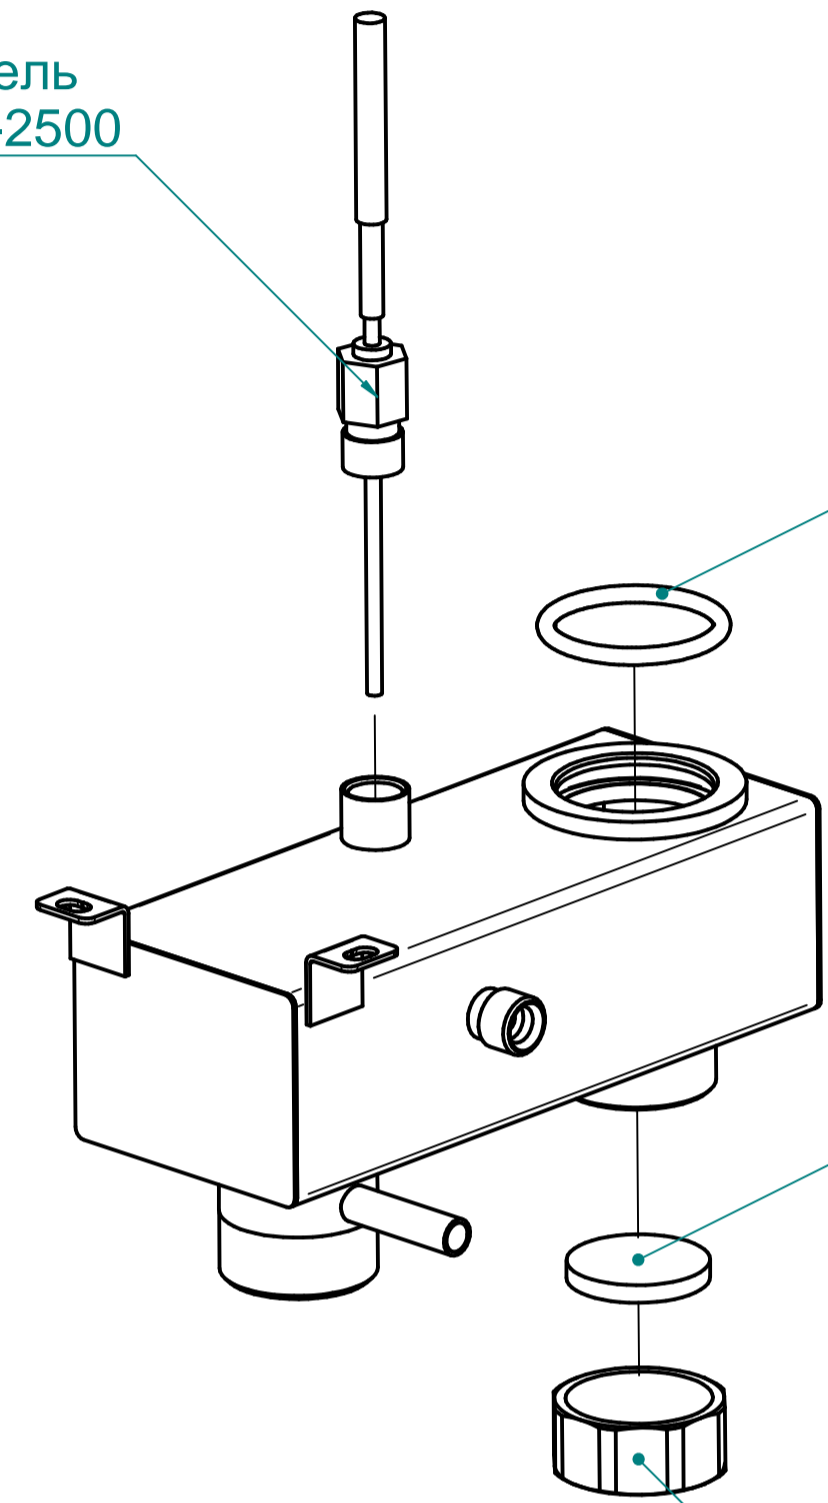

Кольцо 42-50-46
120000020174

Прокладка
1001936

Заглушка
120000002744

ПКА10-11ПМ.714.5.006РС
Пароконвектомат
ПКА10-1/1ПМ (модель 2012)

ПКА6-11ПМ.7111.007 РС

ПКА6-11ПМ.7111.007РС
Пароконвектомат
ПКА6-1/1ПМ (модель 2012)