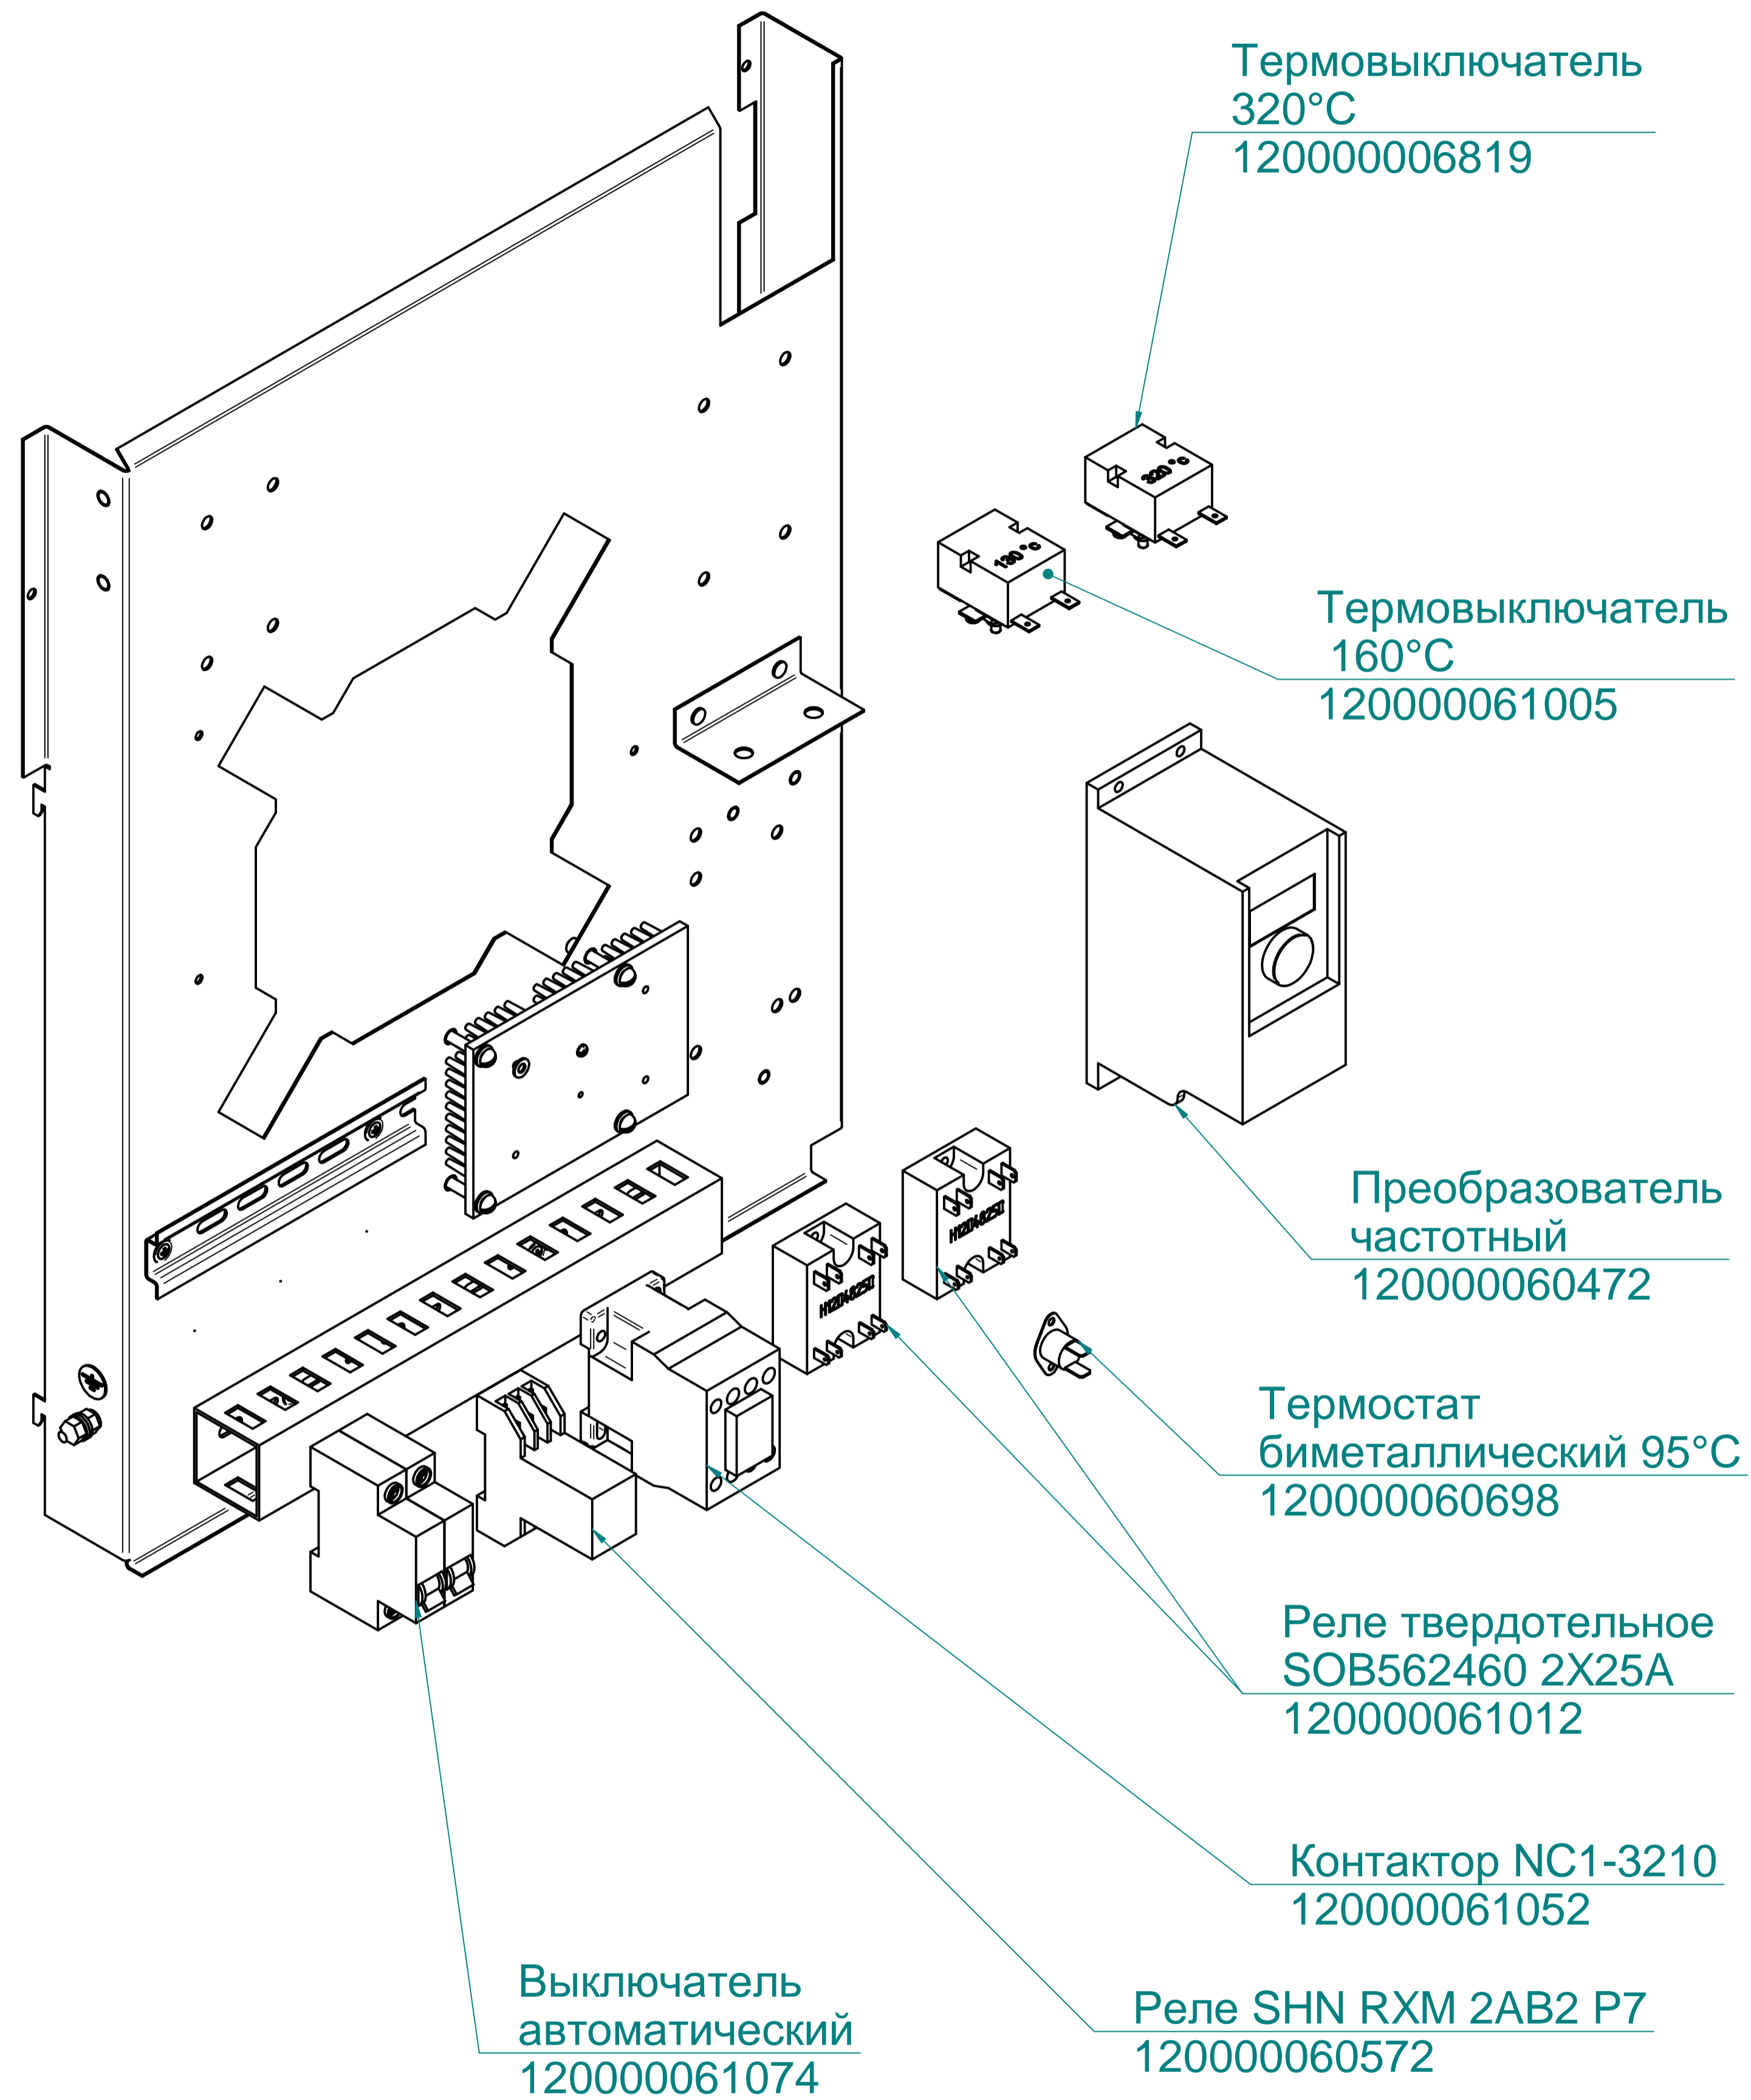

Кольцо 42-50-46
120000020174

Прокладка
1001936

Заглушка
120000002744

ПКА10-11ПМ.714.5.006РС
Пароконвектомат
ПКА10-1/1ПМ (модель 2012)

ПКА6-11ПМ.7111.007 РС

ПКА6-11ПМ.7111.007РС
Пароконвектомат
ПКА6-1/1ПМ (модель 2012)