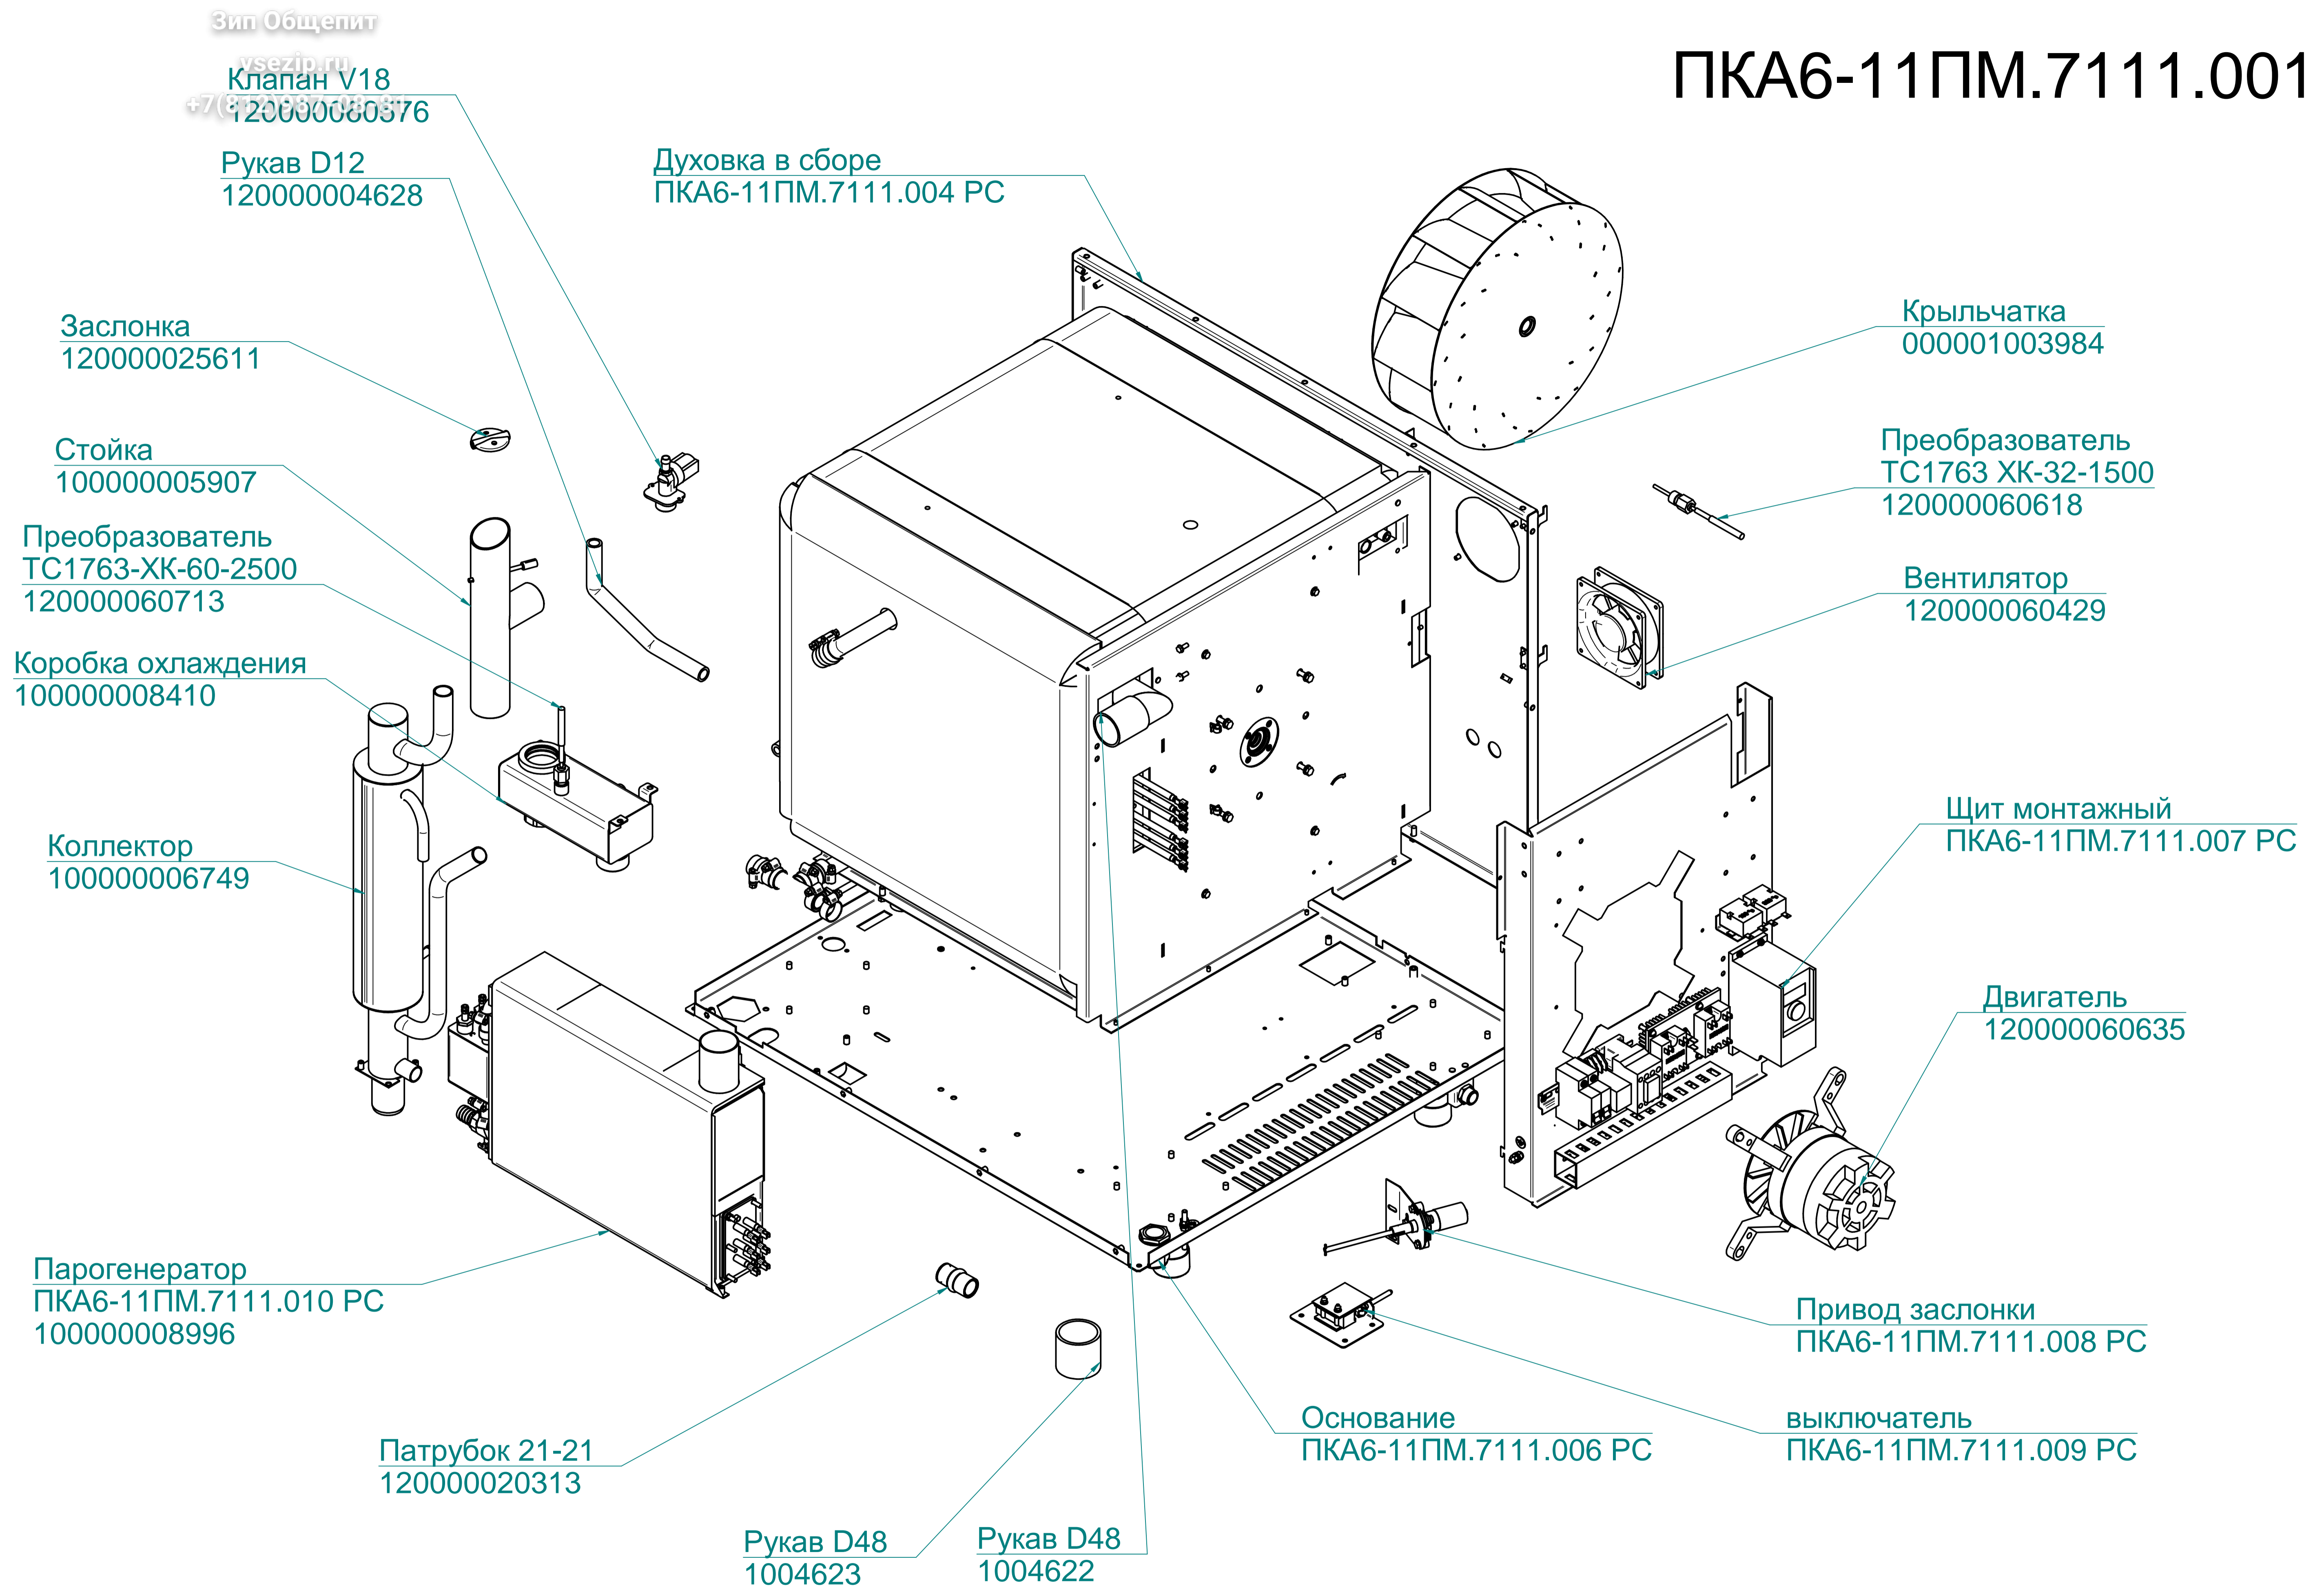

ПКА6-11ПМ.7111.001 РС