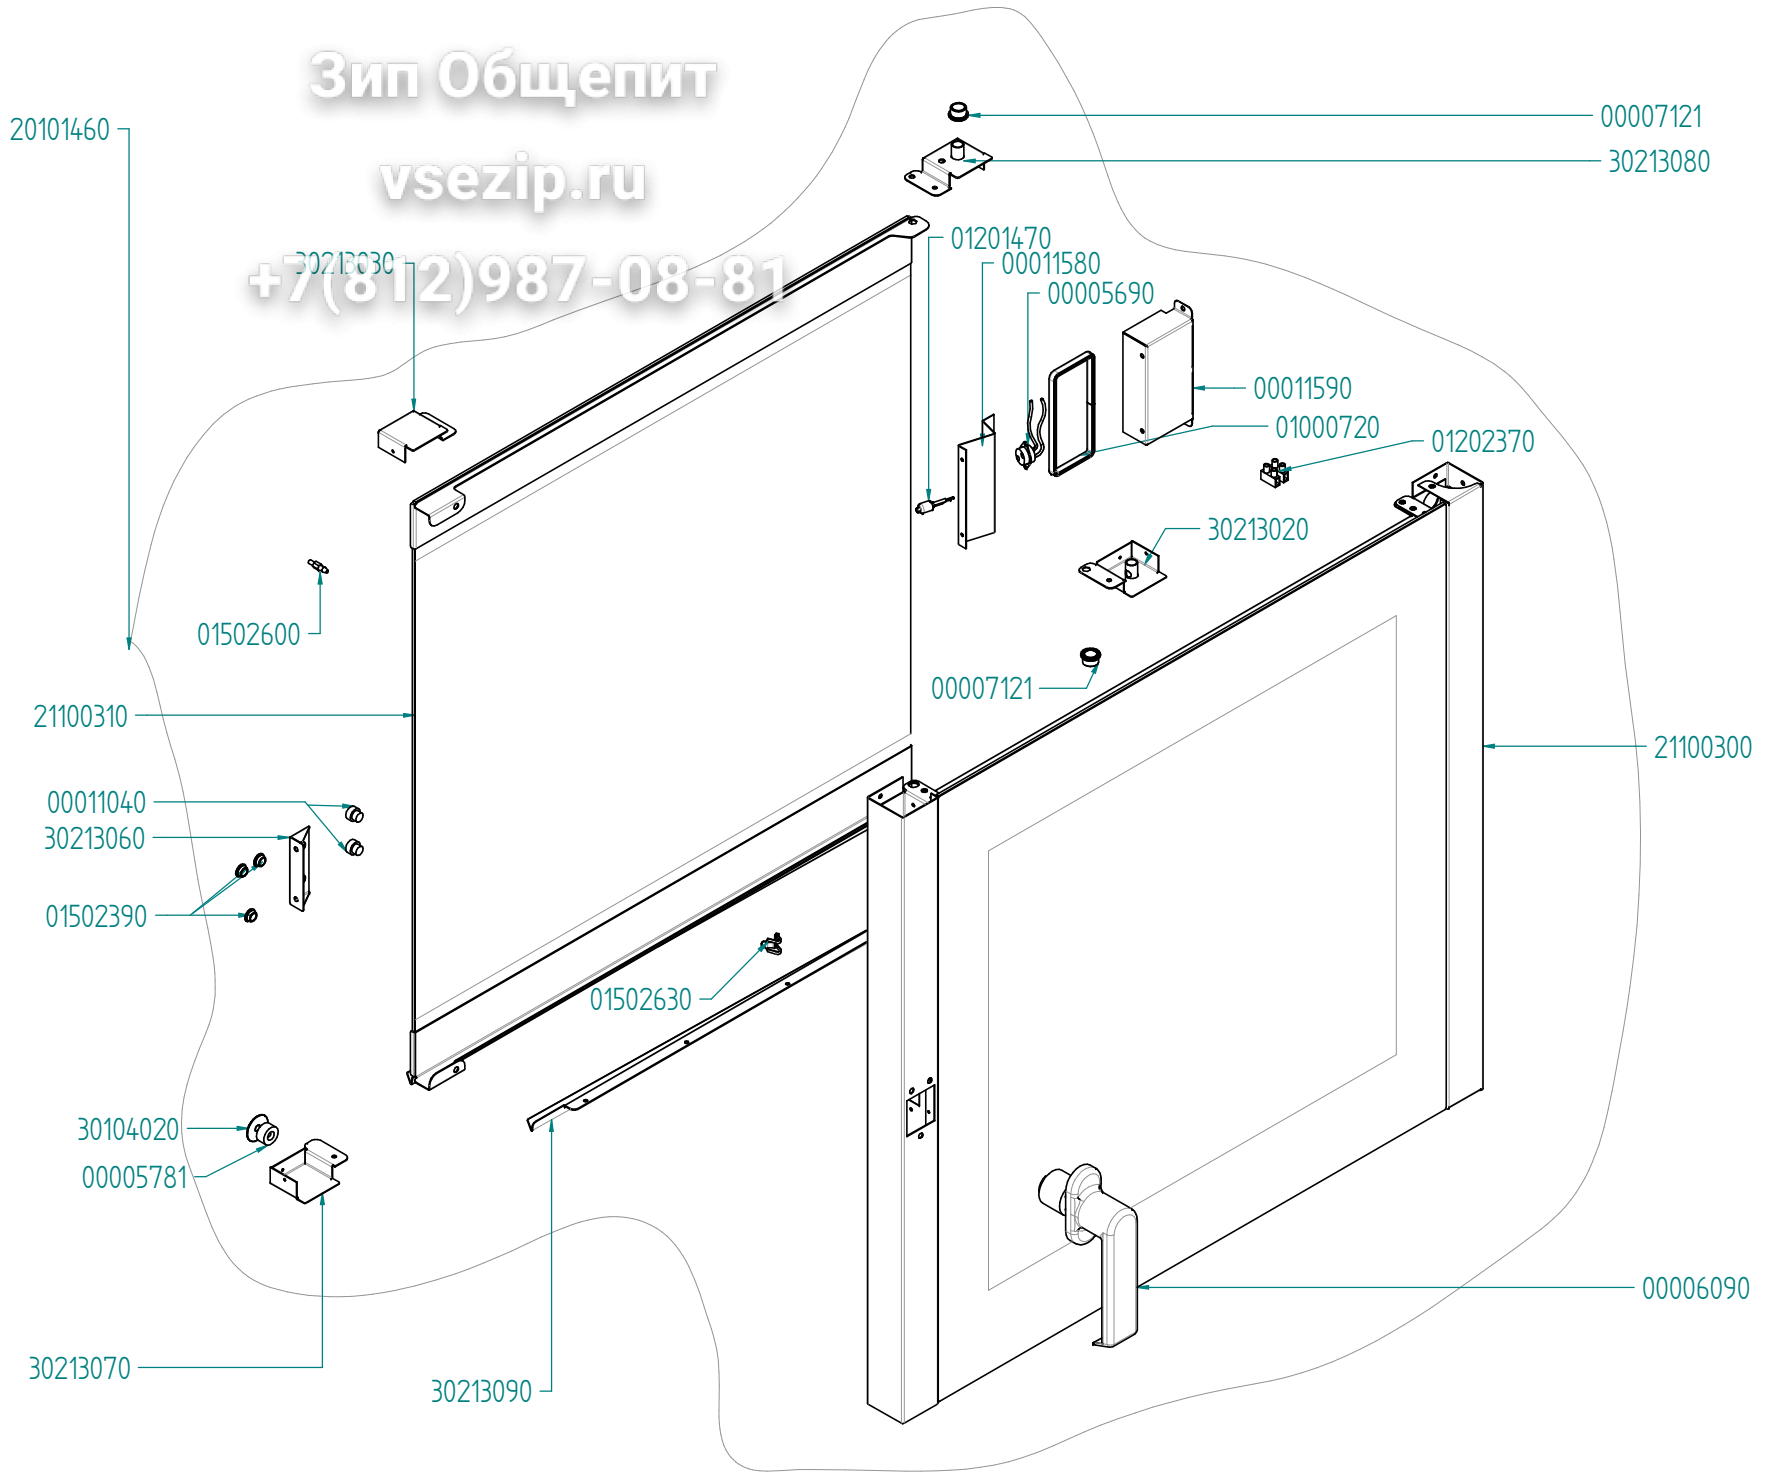

tipo documento:

ESPLOSO - EXPLODED VIEW - VUE ECLATEE - EXPLOSIONSPPLAN -
EXPLOSIONADO - VISTA EXPLODIDA

cod. identificazione

X:\Sga\PRODOTTI\Fam. 1 - FORNIFORMO
ELETTRICO\Eka\ESPLOSI - Forno Elettrico 40
60 90 - LEKa\Exploded view\EKF664-711 UD
rev.0

titolo documento/identificazione:

EKF 664-711 UD

data

07/02/14

revisione:

Prima emissione - Rev. 0

pag.

2/4

Preparazione: M.F. (DB)

Verifica: G.C. (DT)

Approvazione: M.G. (RUT)