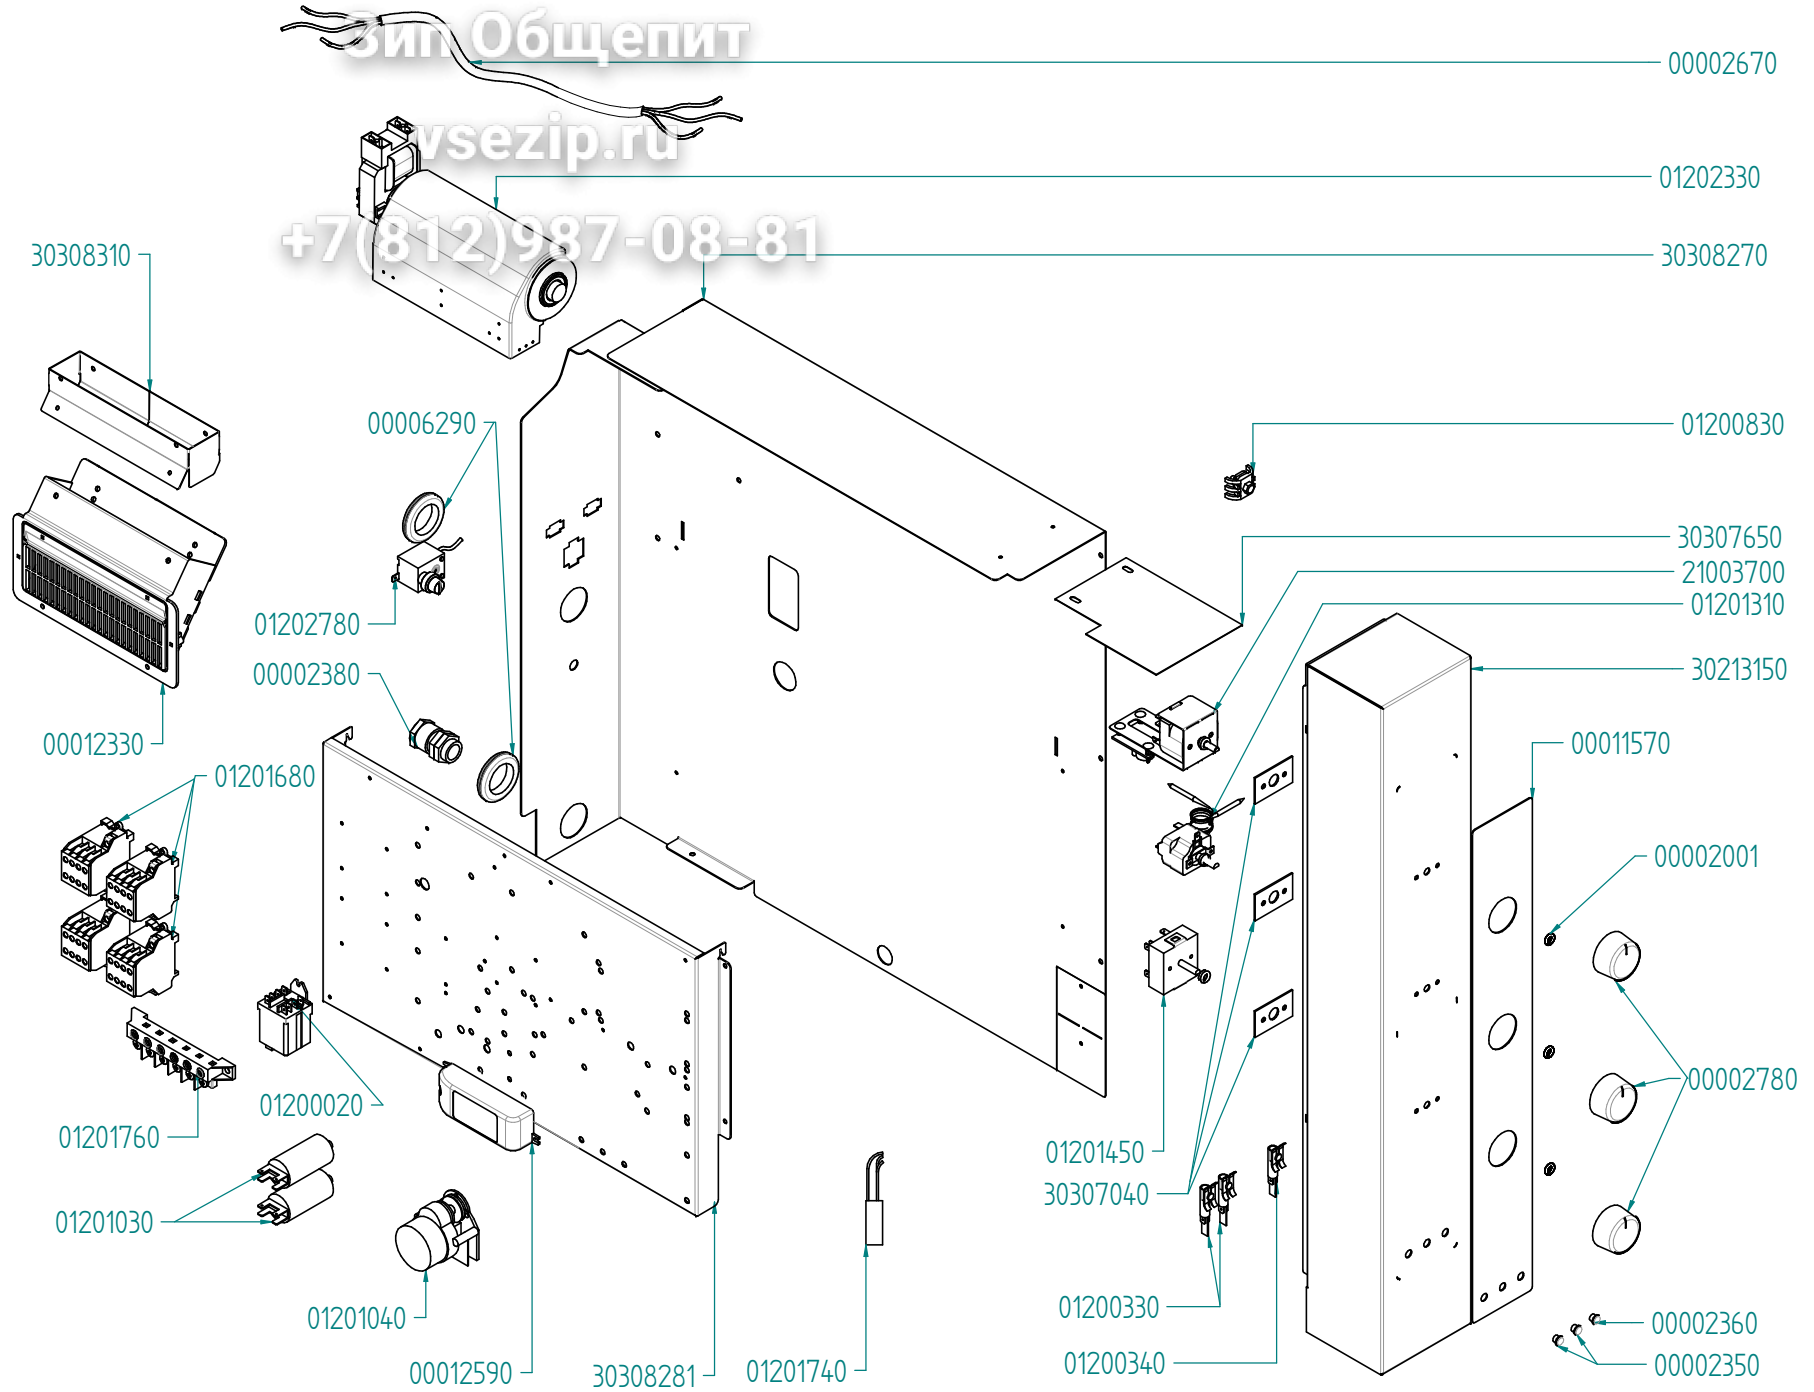

tipo documento:

ESPLOSO - EXPLODED VIEW - VUE ECLATEE - EXPLOSIONSPPLAN -
EXPLOSIONADO - VISTA EXPLODIDA

titolo documento/identificazione:

EKF 664-711 UD

revisione:

Prima emissione - Rev. 0

cod. identificazione

tipo documento:

ESPLOSO - EXPLODED VIEW - VUE ECLATEE - EXPLOSIONSPPLAN -
EXPLOSIONADO - VISTA EXPLODIDA

cod. identificazione

X:\Sga\PRODOTTI\Fam. 1 - FORNIFORMO
ELETTRICO\Eka\ESPLOSI - Forno Elettrico 40
60 90 - LEKa\Exploded view\EKF664-711 UD
rev.0