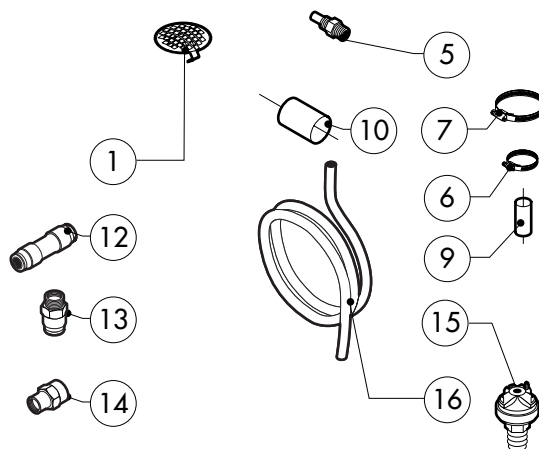

016-40.181.0029 180405 DONADINI srl

POS.	CODICE	PEZZI	DESCRIZIONE
1	R09201820	1	FILTRO DI SCARICO
2	R58003780	1	ASTA SFIATO
3	R69010410	1	POMELLO SFIATO
4	R18400940	1	DISCO SFIATO
5	R58006130	1	UGELLO CONDENSAZIONE Ø1
6	R61630011	2	FASCETTE ZINCATE 12-22/9
7	R61630081	2	FASCETTE ZINCATE 20-32/9
8	R65011530	1	RESISTENZA CAMERA 6000W
9	R70060080	1	MANICOTTO SILICONE Ø 13
10	R70060090	1	MANICOTTO SILICONE Ø 25
11	R62090478	3	RACCORDO INTERMEDIO A GOMITO D.10
12	R62090458	1	RACCORDO INTERMEDIO DIRITTO D.10
13	R62090508	1	RACCORDO TERMINALE DIRITTO FILETTATO 10x1/4"
14	R62030118	1	MANICOTTO RIDUZIONE FEMMINA 1/8"-1/4"
15	R63070050	1	PRESSOSTATO ACQUA 1/8" 0,5-0,35 BAR
16	R70070070	1	TUBO FLESSIBILE ACQUA PE D.10mm X 7 (1 MT)

POS.	CODICE	PEZZI	DESCRIZIONE

* COMPONENTE SOGGETTO A VARIAZIONI PER TENSIONI DI ALIMENTAZIONE DIVERSA DALLO STANDARD (3N AC 400V 50HZ)