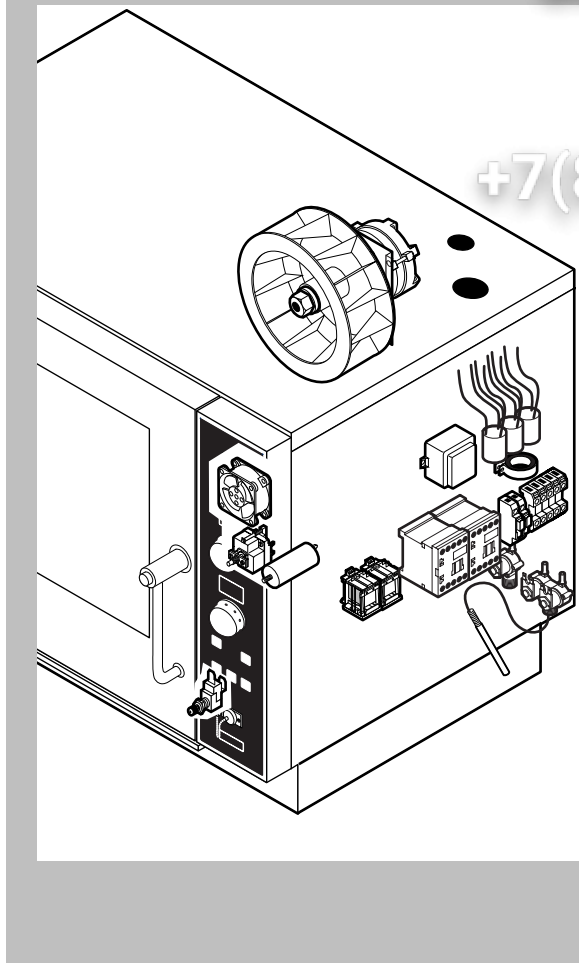

POS.	CODICE	PEZZI	DESCRIZIONE

EDIZIONE 1204

VE 051 P

tav. B

Зип Ощепит

v3ezip.ru

+7(812)987-08-81

POS.	CODICE	PEZZI	DESCRIZIONE
1	R58005500	1	FLANGIA GUARNIZIONE MOTORE
2	R70020020	1	GUARNIZIONE MOTORE
3	*R65041000	1	KIT MOTORE 200W
4	R65070350	1	KIT TERMOSTATO SICUREZZA CAMERA F2
5	R65110200	1	ELETTROVALVOLA 1 VIA 220V 50HZ
6	R65110230	1	ELETTROVALVOLA 2 VIE 220V 50HZ C/REG. PORT.
7	R65110500	1	REGOLATORE DI PORTATA 10LT.
8	R65060010	1	VENTILATORE COMPATTO Ø 80
9	*R65140550	2	TELERUTTORE DIL 00 M-01 4KW
10	R65180420	1	TRASFORMATORE 20VA
11	R65170100	2	RELE' 240V AC 16A 62.82300308
12	*R65190180	1	CONDENSATORE 10 µF
13	R65200200	1	FUSIBILE 2A
14	R65200120	1	FUSIBILE 0.1A
15	R65210020	2	PORTAFUSIBILE BARRA DIN
16	R65220090	1	MORSETTIERA
17	R65260540	1	MICRO PORTA COMPLETO
18	*R65280200	3	FILTRO ANTIDISTURBO
19	*R65280450	1	FERRITE

POS.	CODICE	PEZZI	DESCRIZIONE
20	R65325000	2	SONDA PT100
21	*R75400410	1	KIT VENTOLA Ø 180x77/12 50HZ P.D.

* COMPONENTE SOGGETTO A VARIAZIONI PER TENSIONE DI ALIMENTAZIONE DIVERSA DALLO STANDARD (3N AC 400V 50HZ)

POS.	CODICE	PEZZI	DESCRIZIONE

* COMPONENTE SOGGETTO A VARIAZIONI PER TENSIONI DI ALIMENTAZIONE DIVERSA DALLO STANDARD (3N AC 400V 50HZ)

Зип Общепит

vsezip.ru

+7(812)987-08-81

POS.	CODICE	PEZZI	DESCRIZIONE
1	R65301800	1	SCHEDA TASTIERA COMPLETA
2	R65301810	1	SCHEDA BASE "P"
3	R65301820	1	SCHEDA TASTIERA "P"
4	R65301450	2	ENCODER SCHEDA
5	R65301440	1	SUONERIA SCHEDA
6	R65321120	1	SONDA AL CUORE
7	R65320920	1	CONNETTORE FEMMINA PER Sonda AL CUORE
8	R65321020	1	TAPPO TEFLON PER CONNETTORE FEMMINA
9	R67013461	1	TARGA
10	R69030260	2	MANOPOLA
11	R70044250	1	GUARNIZIONE CRUSCOTTO