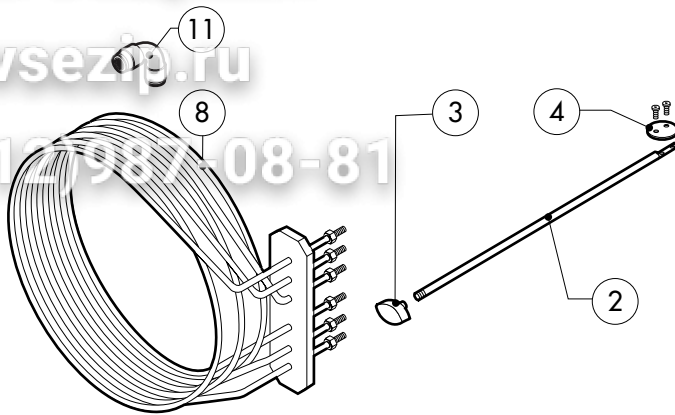

016-40.181.0029 180405 DONADINI srl

POS.	CODICE	PEZZI	DESCRIZIONE
1	R09201820	1	FILTRO DI SCARICO
2	R58003780	1	ASTA SFIATO
3	R69010410	1	POMELLO SFIATO
4	R18400940	1	DISCO SFIATO
5	R58006130	1	UGELLO CONDENSAZIONE Ø1
6	R61630011	2	FASCETTE ZINCATE 12-22/9
7	R61630081	2	FASCETTE ZINCATE 20-32/9
8	R65011530	1	RESISTENZA CAMERA 6000W
9	R70060080	1	MANICOTTO SILICONE Ø 13
10	R70060090	1	MANICOTTO SILICONE Ø 25
11	R62090478	3	RACCORDO INTERMEDIO A GOMITO D.10
12	R62090458	1	RACCORDO INTERMEDIO DIRITTO D.10
13	R62090508	1	RACCORDO TERMINALE DIRITTO FILETTATO 10x1/4"
14	R62030118	1	MANICOTTO RIDUZIONE FEMMINA 1/8"-1/4"
15	R63070050	1	PRESSOSTATO ACQUA 1/8" 0,5-0,35 BAR
16	R70070070	1	TUBO FLESSIBILE ACQUA PE D.10mm X 7 (1 MT)

POS.	CODICE	PEZZI	DESCRIZIONE

* COMPONENTE SOGGETTO A VARIAZIONI PER TENSIONI DI ALIMENTAZIONE DIVERSA DALLO STANDARD (3N AC 400V 50HZ)