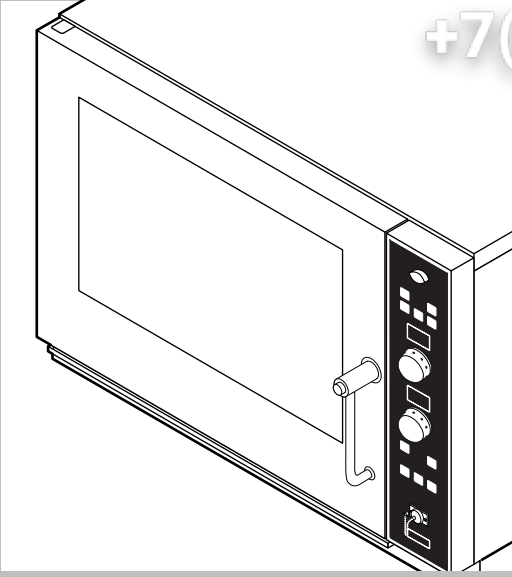

Зип Общепит

vsezip.ru

+7(812)987-08-81

016.40.181.0027 180105 DONADINI srl

POS.	CODICE	PEZZI	DESCRIZIONE
1	R18200930	1	PORTA
2	R18402310	1	CONTROPORTA
3	R71201330	1	VETRO ANTERIORE PORTA
4	R18201260	1	CERNIERA INFERIORE
5	R18201270	1	CERNIERA SUPERIORE
6	R69015000	1	MANIGLIA PULSANTE COMPLETA
7	R09200230	1	IMPUGNATURA MANIGLIA
8	R10100110	1	FLANGIA NASELLO MANIGLIA COMPLETA
9	R58003240	1	ASTA PULSANTE MANIGLIA
10	R58004270	1	DISTANZIALE MANIGLIA
11	R58004830	1	GHIERA M18x1
12	R58005050	1	NASELLO MANIGLIA
13	R58005340	1	RONDELLA ISOLANTE INFERIORE MANIGLIA
14	R58005350	1	RONDELLA ISOLANTE SUPERIORE MANIGLIA
15	R61620012	1	MOLLA PER NASELLO MANIGLIA
16	R61620041	1	MOLLA PULSANTE MANIGLIA
17	R69031190	1	PULSANTE MANIGLIA
18	R58002160	1	PERNO NASELLO MANIGLIA
19	R18200940	1	AGGANCIO NASELLO MANIGLIA

POS.	CODICE	PEZZI	DESCRIZIONE

EDIZIONE 1204

VE 051 P

tav. B