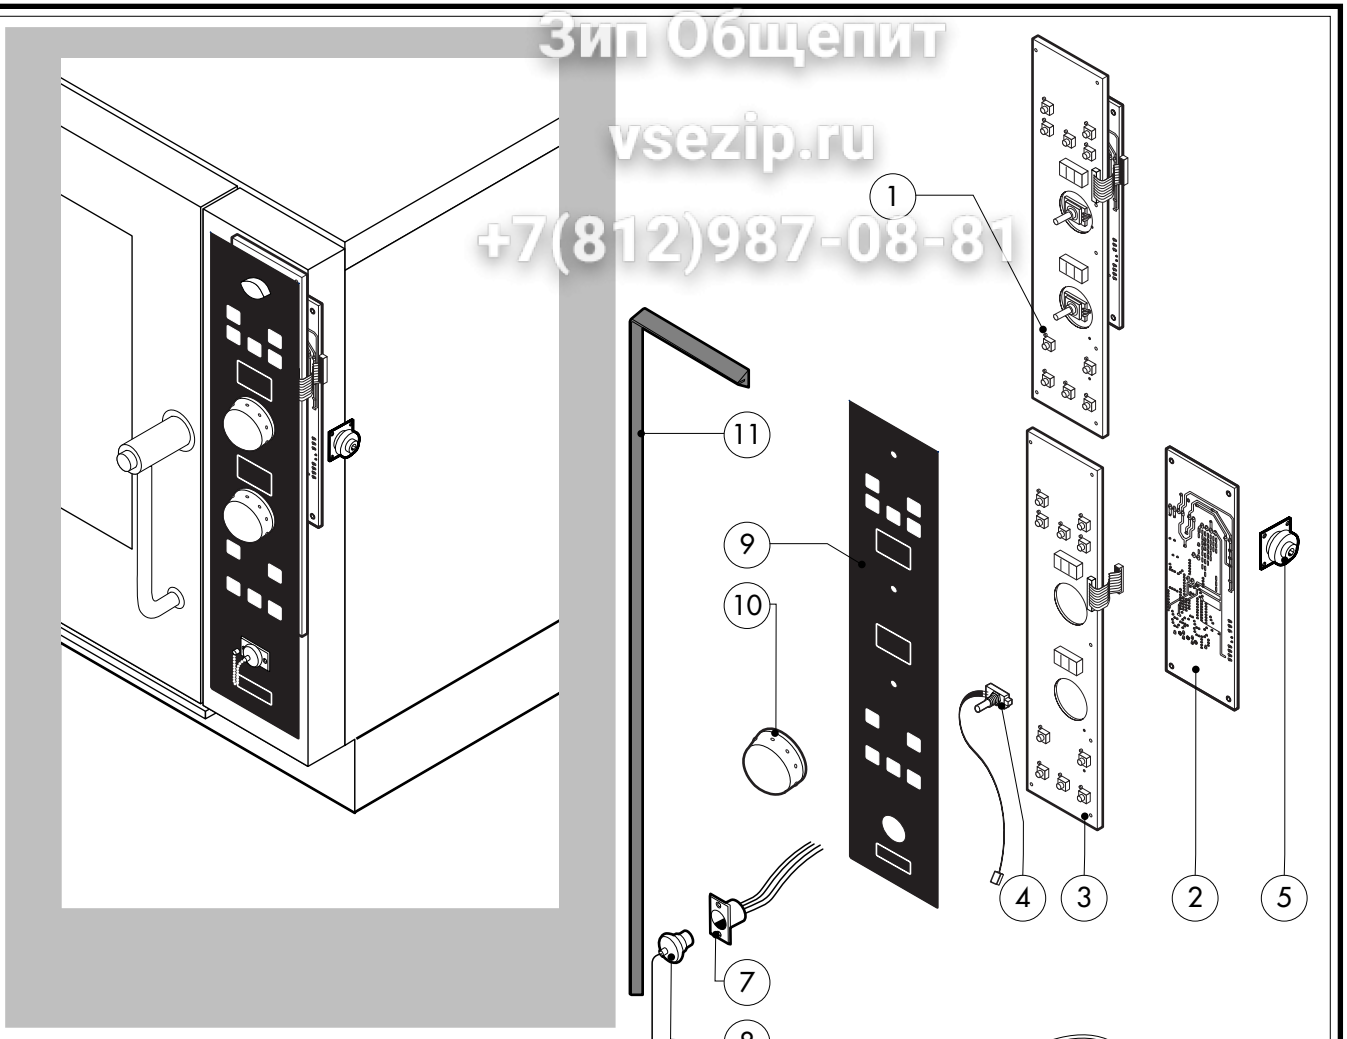

016-40.181.0029 180405 DONADINI srl

POS.	CODICE	PEZZI	DESCRIZIONE
1	R09201820	1	FILTRO DI SCARICO
2	R58003780	1	ASTA SFIATO
3	R69010410	1	POMELLO SFIATO
4	R18400940	1	DISCO SFIATO
5	R58006130	1	UGELLO CONDENSAZIONE Ø1
6	R61630011	2	FASCETTE ZINCATE 12-22/9
7	R61630081	2	FASCETTE ZINCATE 20-32/9
8	R65011530	1	RESISTENZA CAMERA 6000W
9	R70060080	1	MANICOTTO SILICONE Ø 13
10	R70060090	1	MANICOTTO SILICONE Ø 25
11	R62090478	3	RACCORDO INTERMEDIO A GOMITO D.10
12	R62090458	1	RACCORDO INTERMEDIO DIRITTO D.10
13	R62090508	1	RACCORDO TERMINALE DIRITTO FILETTATO 10x1/4"
14	R62030118	1	MANICOTTO RIDUZIONE FEMMINA 1/8"-1/4"
15	R63070050	1	PRESSOSTATO ACQUA 1/8" 0,5-0,35 BAR
16	R70070070	1	TUBO FLESSIBILE ACQUA PE D.10mm X 7 (1 MT)

POS.	CODICE	PEZZI	DESCRIZIONE

* COMPONENTE SOGGETTO A VARIAZIONI PER TENSIONI DI ALIMENTAZIONE DIVERSA DALLO STANDARD (3N AC 400V 50HZ)

Зип Общепит

vsezip.ru

+7(812)987-08-81

POS.	CODICE	PEZZI	DESCRIZIONE
1	R65301800	1	SCHEDA TASTIERA COMPLETA
2	R65301810	1	SCHEDA BASE "P"
3	R65301820	1	SCHEDA TASTIERA "P"
4	R65301450	2	ENCODER SCHEDA
5	R65301440	1	SUONERIA SCHEDA
6	R65321120	1	SONDA AL CUORE
7	R65320920	1	CONNETTORE FEMMINA PER Sonda AL CUORE
8	R65321020	1	TAPPO TEFLON PER CONNETTORE FEMMINA
9	R67013461	1	TARGA
10	R69030260	2	MANOPOLA
11	R70044250	1	GUARNIZIONE CRUSCOTTO