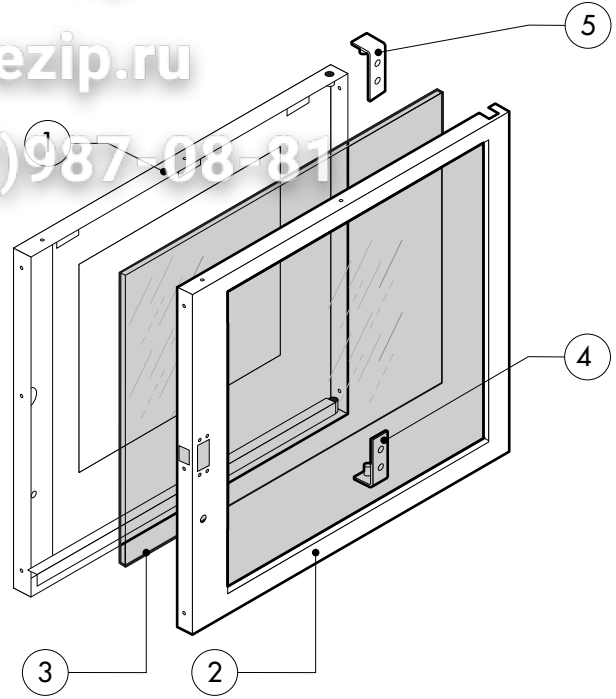

POS.	CODICE	PEZZI	DESCRIZIONE

Зип Общепит

vsezip.ru

+7(812)987-08-81

016.40.181.0027 180105 DONADINI srl

POS.	CODICE	PEZZI	DESCRIZIONE
1	R18200930	1	PORTA
2	R18402310	1	CONTROPORTA
3	R71201330	1	VETRO ANTERIORE PORTA
4	R18201260	1	CERNIERA INFERIORE
5	R18201270	1	CERNIERA SUPERIORE
6	R69015000	1	MANIGLIA PULSANTE COMPLETA
7	R09200230	1	IMPUGNATURA MANIGLIA
8	R10100110	1	FLANGIA NASELLO MANIGLIA COMPLETA
9	R58003240	1	ASTA PULSANTE MANIGLIA
10	R58004270	1	DISTANZIALE MANIGLIA
11	R58004830	1	GHIERA M18x1
12	R58005050	1	NASELLO MANIGLIA
13	R58005340	1	RONDELLA ISOLANTE INFERIORE MANIGLIA
14	R58005350	1	RONDELLA ISOLANTE SUPERIORE MANIGLIA
15	R61620012	1	MOLLA PER NASELLO MANIGLIA
16	R61620041	1	MOLLA PULSANTE MANIGLIA
17	R69031190	1	PULSANTE MANIGLIA
18	R58002160	1	PERNO NASELLO MANIGLIA
19	R18200940	1	AGGANCIO NASELLO MANIGLIA