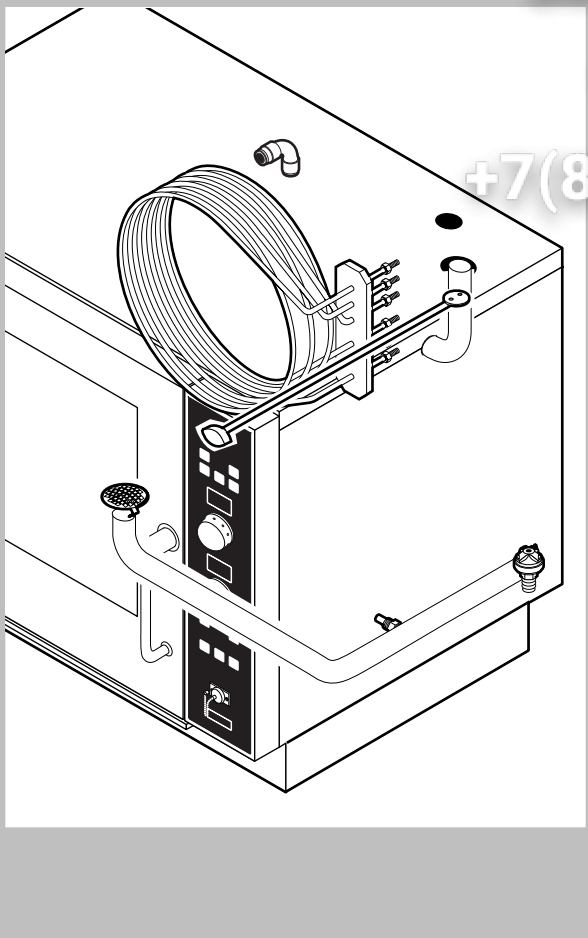

POS.	CODICE	PEZZI	DESCRIZIONE

EDIZIONE 1204

VE 051 P

tav. B

Зип Ощепит

v3ezip.ru

+7(812)987-08-81

POS.	CODICE	PEZZI	DESCRIZIONE
1	R58005500	1	FLANGIA GUARNIZIONE MOTORE
2	R70020020	1	GUARNIZIONE MOTORE
3	*R65041000	1	KIT MOTORE 200W
4	R65070350	1	KIT TERMOSTATO SICUREZZA CAMERA F2
5	R65110200	1	ELETTROVALVOLA 1 VIA 220V 50HZ
6	R65110230	1	ELETTROVALVOLA 2 VIE 220V 50HZ C/REG. PORT.
7	R65110500	1	REGOLATORE DI PORTATA 10LT.
8	R65060010	1	VENTILATORE COMPATTO Ø 80
9	*R65140550	2	TELERUTTORE DIL 00 M-01 4KW
10	R65180420	1	TRASFORMATORE 20VA
11	R65170100	2	RELE' 240V AC 16A 62.82300308
12	*R65190180	1	CONDENSATORE 10 µF
13	R65200200	1	FUSIBILE 2A
14	R65200120	1	FUSIBILE 0.1A
15	R65210020	2	PORTAFUSIBILE BARRA DIN
16	R65220090	1	MORSETTIERA
17	R65260540	1	MICRO PORTA COMPLETO
18	*R65280200	3	FILTRO ANTIDISTURBO
19	*R65280450	1	FERRITE

POS.	CODICE	PEZZI	DESCRIZIONE
20	R65325000	2	SONDA PT100
21	*R75400410	1	KIT VENTOLA Ø 180x77/12 50HZ P.D.

* COMPONENTE SOGGETTO A VARIAZIONI PER TENSIONE DI ALIMENTAZIONE DIVERSA DALLO STANDARD (3N AC 400V 50HZ)

016-40.181.0029 180405 DONADINI srl

POS.	CODICE	PEZZI	DESCRIZIONE
1	R09201820	1	FILTRO DI SCARICO
2	R58003780	1	ASTA SFIATO
3	R69010410	1	POMELLO SFIATO
4	R18400940	1	DISCO SFIATO
5	R58006130	1	UGELLO CONDENSAZIONE Ø1
6	R61630011	2	FASCETTE ZINCATE 12-22/9
7	R61630081	2	FASCETTE ZINCATE 20-32/9
8	R65011530	1	RESISTENZA CAMERA 6000W
9	R70060080	1	MANICOTTO SILICONE Ø 13
10	R70060090	1	MANICOTTO SILICONE Ø 25
11	R62090478	3	RACCORDO INTERMEDIO A GOMITO D.10
12	R62090458	1	RACCORDO INTERMEDIO DIRITTO D.10
13	R62090508	1	RACCORDO TERMINALE DIRITTO FILETTATO 10x1/4"
14	R62030118	1	MANICOTTO RIDUZIONE FEMMINA 1/8"-1/4"
15	R63070050	1	PRESSOSTATO ACQUA 1/8" 0,5-0,35 BAR
16	R70070070	1	TUBO FLESSIBILE ACQUA PE D.10mm X 7 (1 MT)