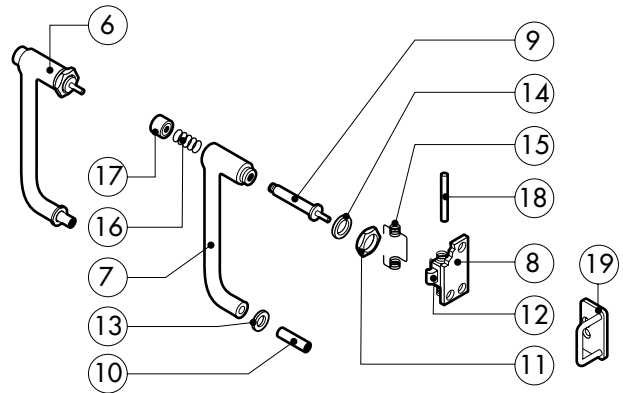

POS.	CODICE	PEZZI	DESCRIZIONE

Зип Общепит

vsezip.ru

+7(812)987-08-81

016.40.181.0027 180105 DONADINI srl

POS.	CODICE	PEZZI	DESCRIZIONE
1	R18200930	1	PORTA
2	R18402310	1	CONTROPORTA
3	R71201330	1	VETRO ANTERIORE PORTA
4	R18201260	1	CERNIERA INFERIORE
5	R18201270	1	CERNIERA SUPERIORE
6	R69015000	1	MANIGLIA PULSANTE COMPLETA
7	R09200230	1	IMPUGNATURA MANIGLIA
8	R10100110	1	FLANGIA NASELLO MANIGLIA COMPLETA
9	R58003240	1	ASTA PULSANTE MANIGLIA
10	R58004270	1	DISTANZIALE MANIGLIA
11	R58004830	1	GHIERA M18x1
12	R58005050	1	NASELLO MANIGLIA
13	R58005340	1	RONDELLA ISOLANTE INFERIORE MANIGLIA
14	R58005350	1	RONDELLA ISOLANTE SUPERIORE MANIGLIA
15	R61620012	1	MOLLA PER NASELLO MANIGLIA
16	R61620041	1	MOLLA PULSANTE MANIGLIA
17	R69031190	1	PULSANTE MANIGLIA
18	R58002160	1	PERNO NASELLO MANIGLIA
19	R18200940	1	AGGANCIO NASELLO MANIGLIA

POS.	CODICE	PEZZI	DESCRIZIONE
20	R65325000	2	SONDA PT100
21	*R75400410	1	KIT VENTOLA Ø 180x77/12 50HZ P.D.

* COMPONENTE SOGGETTO A VARIAZIONI PER TENSIONE DI ALIMENTAZIONE DIVERSA DALLO STANDARD (3N AC 400V 50HZ)

POS.	CODICE	PEZZI	DESCRIZIONE

* COMPONENTE SOGGETTO A VARIAZIONI PER TENSIONI DI ALIMENTAZIONE DIVERSA DALLO STANDARD (3N AC 400V 50HZ)

Зип Общепит

vsezip.ru

+7(812)987-08-81

POS.	CODICE	PEZZI	DESCRIZIONE
1	R65301800	1	SCHEDA TASTIERA COMPLETA
2	R65301810	1	SCHEDA BASE "P"
3	R65301820	1	SCHEDA TASTIERA "P"
4	R65301450	2	ENCODER SCHEDA
5	R65301440	1	SUONERIA SCHEDA
6	R65321120	1	SONDA AL CUORE
7	R65320920	1	CONNETTORE FEMMINA PER Sonda AL CUORE
8	R65321020	1	TAPPO TEFLON PER CONNETTORE FEMMINA
9	R67013461	1	TARGA
10	R69030260	2	MANOPOLA
11	R70044250	1	GUARNIZIONE CRUSCOTTO