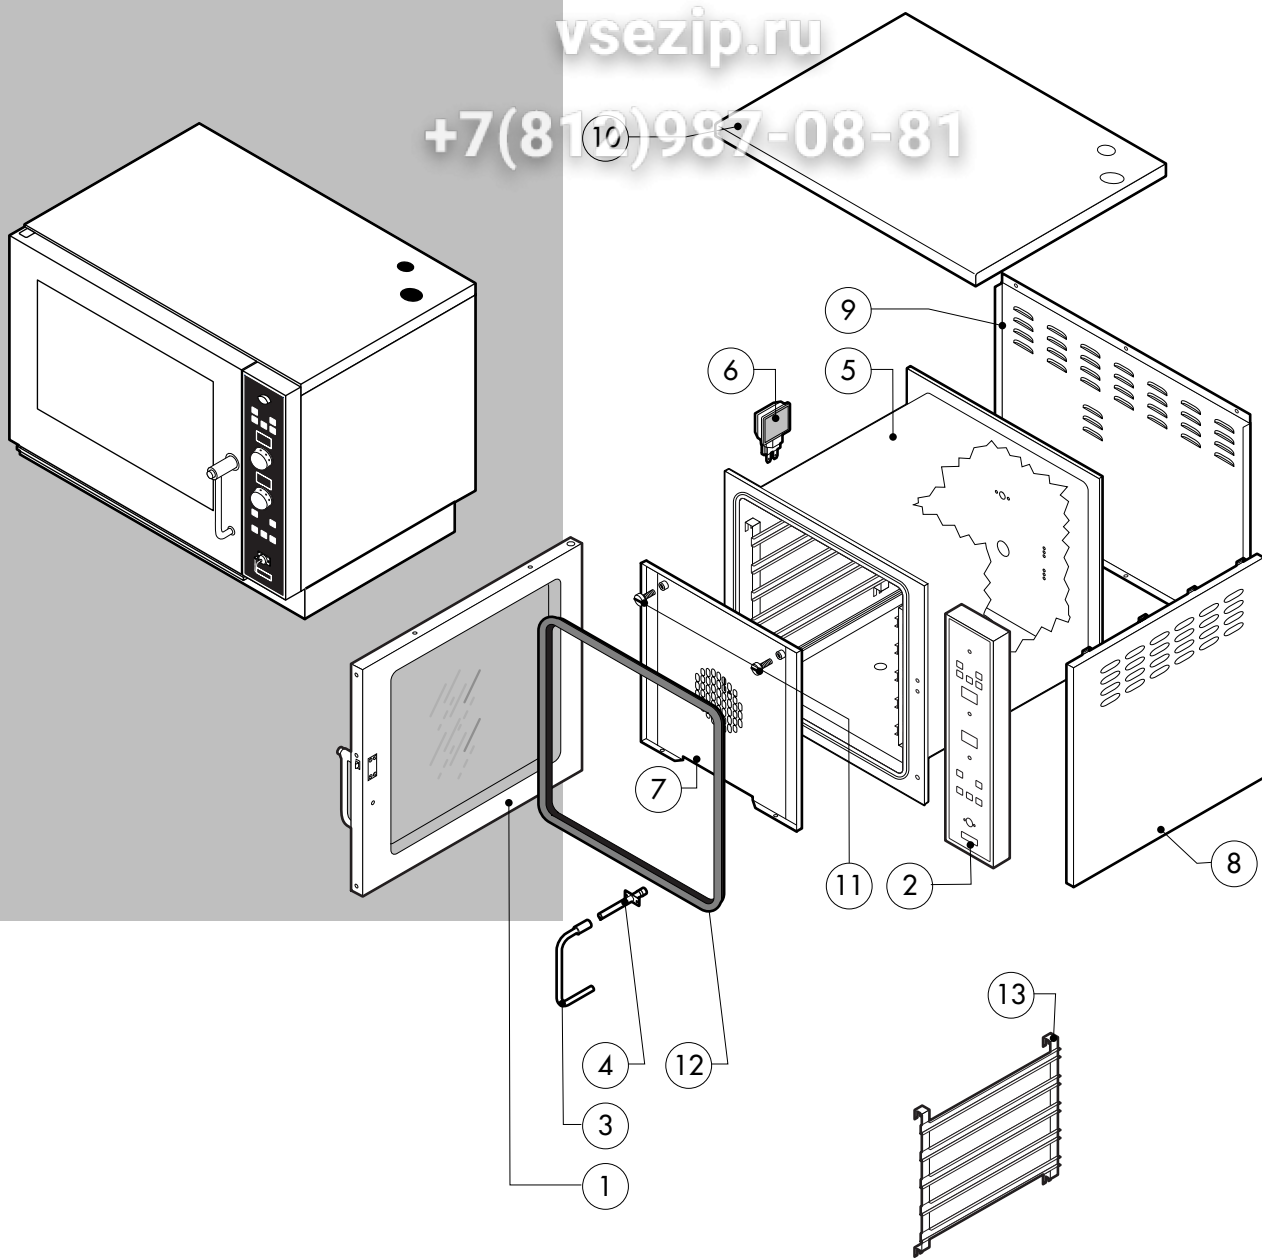

016.40.181 0026 180405 DONADINI srl

POS.	CODICE	PEZZI	DESCRIZIONE
1	R18100010	1	PORTA COMPLETA
2	R18201120	1	CRUSCOTTO
3	R18200540	1	PROLUNGA SPRUZZATORE
4	R18201430	1	RACCORDO SPRUZZATORE
5	R18100330	1	KIT CAMERA COTTURA FORNO
6	R65270510	1	CALOTTA LAMPADA
7	R18402080	1	KIT DEFLETTORE
8	R18402170	2	FIANCO
9	R18402160	1	SCHIENA
10	R18402200	1	COPERCHIO PER FORNO
11	R58006400	2	VITE FERMO DEFLETTORE
12	R70044340	1	GUARNIZIONE FACCIATA FORNO
13	R17200340	2	PARATIA

POS.	CODICE	PEZZI	DESCRIZIONE