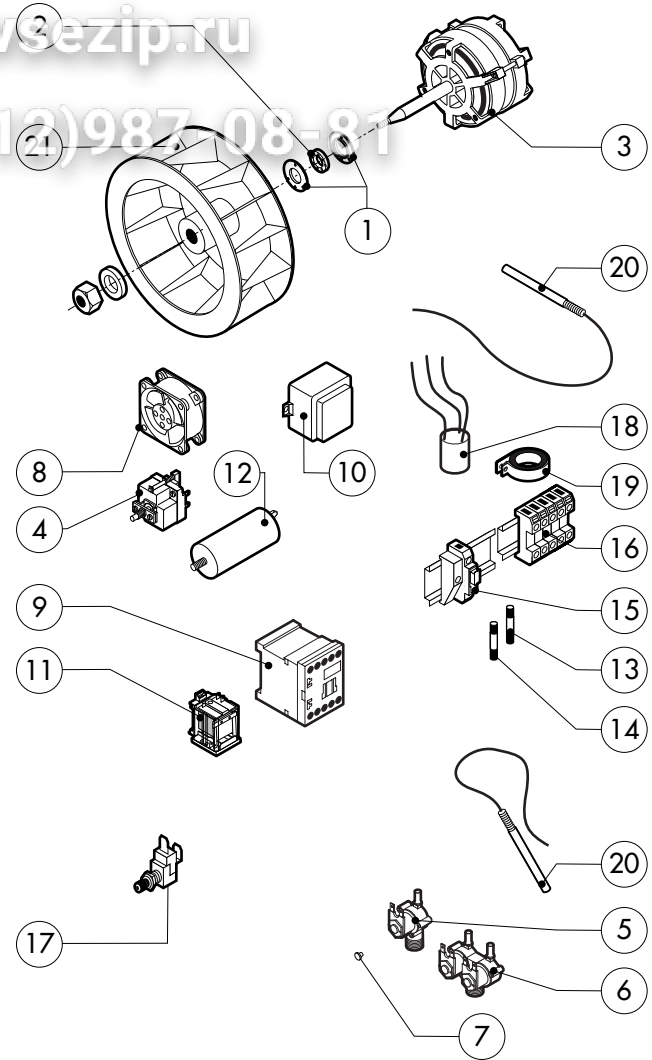

POS.	CODICE	PEZZI	DESCRIZIONE

EDIZIONE 1204

VE 051 P

tav. B

Зип Ощепит

v3ezip.ru

+7(812)987-08-81

POS.	CODICE	PEZZI	DESCRIZIONE
1	R58005500	1	FLANGIA GUARNIZIONE MOTORE
2	R70020020	1	GUARNIZIONE MOTORE
3	*R65041000	1	KIT MOTORE 200W
4	R65070350	1	KIT TERMOSTATO SICUREZZA CAMERA F2
5	R65110200	1	ELETTROVALVOLA 1 VIA 220V 50HZ
6	R65110230	1	ELETTROVALVOLA 2 VIE 220V 50HZ C/REG. PORT.
7	R65110500	1	REGOLATORE DI PORTATA 10LT.
8	R65060010	1	VENTILATORE COMPATTO Ø 80
9	*R65140550	2	TELERUTTORE DIL 00 M-01 4KW
10	R65180420	1	TRASFORMATORE 20VA
11	R65170100	2	RELE' 240V AC 16A 62.82300308
12	*R65190180	1	CONDENSATORE 10 µF
13	R65200200	1	FUSIBILE 2A
14	R65200120	1	FUSIBILE 0.1A
15	R65210020	2	PORTAFUSIBILE BARRA DIN
16	R65220090	1	MORSETTIERA
17	R65260540	1	MICRO PORTA COMPLETO
18	*R65280200	3	FILTRO ANTIDISTURBO
19	*R65280450	1	FERRITE

POS.	CODICE	PEZZI	DESCRIZIONE
20	R65325000	2	SONDA PT100
21	*R75400410	1	KIT VENTOLA Ø 180x77/12 50HZ P.D.

* COMPONENTE SOGGETTO A VARIAZIONI PER TENSIONE DI ALIMENTAZIONE DIVERSA DALLO STANDARD (3N AC 400V 50HZ)

016-40.181.0029 180405 DONADINI srl

POS.	CODICE	PEZZI	DESCRIZIONE
1	R09201820	1	FILTRO DI SCARICO
2	R58003780	1	ASTA SFIATO
3	R69010410	1	POMELLO SFIATO
4	R18400940	1	DISCO SFIATO
5	R58006130	1	UGELLO CONDENSAZIONE Ø1
6	R61630011	2	FASCETTE ZINCATE 12-22/9
7	R61630081	2	FASCETTE ZINCATE 20-32/9
8	R65011530	1	RESISTENZA CAMERA 6000W
9	R70060080	1	MANICOTTO SILICONE Ø 13
10	R70060090	1	MANICOTTO SILICONE Ø 25
11	R62090478	3	RACCORDO INTERMEDIO A GOMITO D.10
12	R62090458	1	RACCORDO INTERMEDIO DIRITTO D.10
13	R62090508	1	RACCORDO TERMINALE DIRITTO FILETTATO 10x1/4"
14	R62030118	1	MANICOTTO RIDUZIONE FEMMINA 1/8"-1/4"
15	R63070050	1	PRESSOSTATO ACQUA 1/8" 0,5-0,35 BAR
16	R70070070	1	TUBO FLESSIBILE ACQUA PE D.10mm X 7 (1 MT)