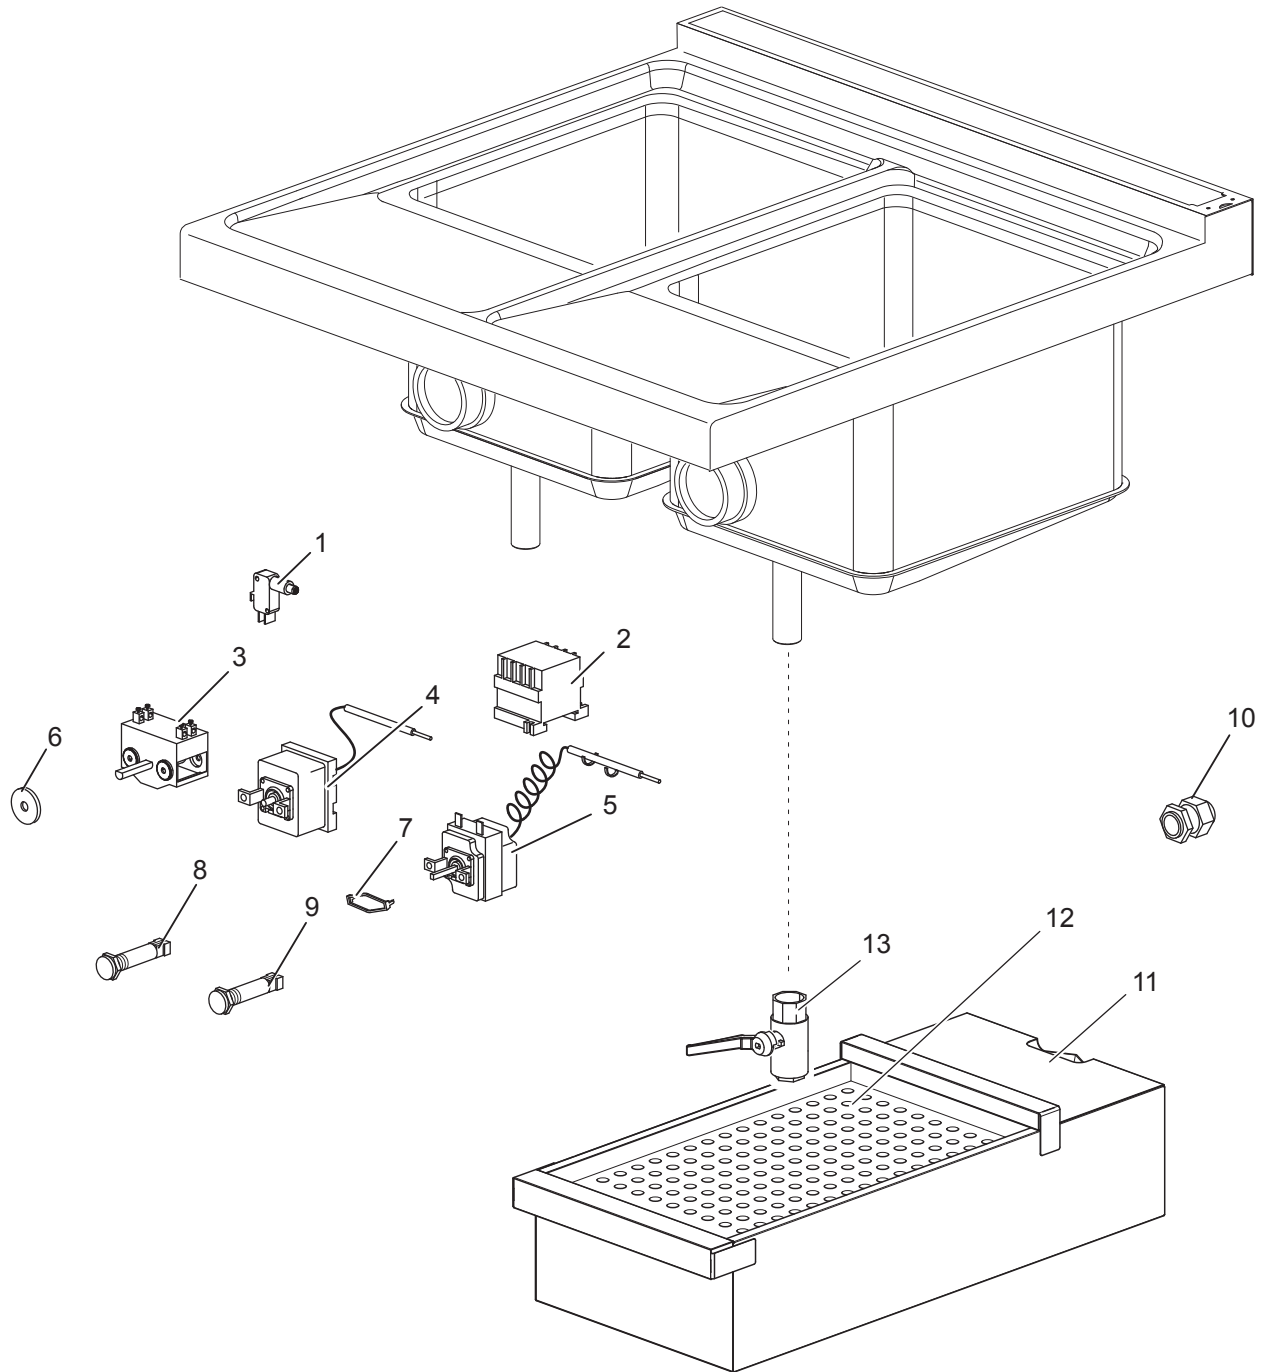

Зип Ощепит

vsezip.ru

+7(812)987-08-81

Listino componenti per pagina 3

Зип Общепит

vsezip.ru

+7(812)987-08-81

1	175286 <i>Recommended spare parts</i>	MICROINTERRUTTORE MICROINTERRUPTEUR -UL- MICROSCHAELETER -UL- MICROSWITCH -UL-	
2	RTFOC00466 <i>Recommended spare parts</i>	RELE RELAIS RELAIS RELAIS	
3	RTCU900110 <i>Recommended spare parts</i>	COMMUTATORE TERMOSTATO COMMUTATEUR POUR THERMOSTAT UMSCHALTER THERMOSTAT COMMUTATOR	
4	182253 <i>Recommended spare parts</i>	TERMOSTATO DI SICUREZZA T225°C THERMOSTAT DE SECURITE T225°C VERSICHERUNG THERMOSTAT T225°C SAFETY THERMOSTAT T225°C	
5	180498 <i>Recommended spare parts</i>	TERMOSTATO DI LAVORO T180°C THERMOSTAT DE TRAVAIL T180°C ARBEITSTHERMOSTAT T180°C WORKING THERMOSTAT T180°C	
6	RTCU800185 <i>Recommended spare parts</i>	GUARNIZIONE ASTA COMMUTATORE JOINT POUR BARRE DU COMMUTATEUR STANGEUMSCHALTERDICHTUNG GASKET FOR COMMUTATOR ROD	
7	RTCU900112 <i>Recommended spare parts</i>	STAFFA ALTA COMMUTATORE/TERMOSTATO CROCHET POUR COMMUTATEUR/THERMOSTAT HOEHER HALTEBUEGEL UMSCHALTER/THERMOSTAT HIGH BRACKET COMMUTATOR/THERMOSTAT	
8	166465 <i>Recommended spare parts</i>	LAMPADINA SPIA VERDE LAMPE TEMOIN VERTE GREEN WARNING LIGHT GRUNE KONTROLLEUCHTE	
9	166466 <i>Recommended spare parts</i>	LAMPADINA SPIA ARANCIONE LAMPE DE SIGNALATION ORANGE ORANGE LAMP LIGHT DUNKELORANGE LAMPE ANZEIGE	
10	RTBF800138	F/CAVO PG21 SERRE CABLE PG21 KABELBESCHWERER PG21 CHOCK PG21	
11	173259	VASCA R/OLIO RECIPIENT DE L'HUILE OELBECKEN OIL TANK	
12	173272	FILTRO VASCA R/OLIO FILTRE RECIPIENT D'HUILE FILTER FUER OELBECKEN OIL TANK FILTRE	
13	177037 <i>Recommended spare parts</i>	RUBINETTO SCARICO OLIO COMPLETO DI LEVA COMANDO ROBINET VIDANGE D'HUILE OEL-ABLASSHAHN OIL DRAIN TAP