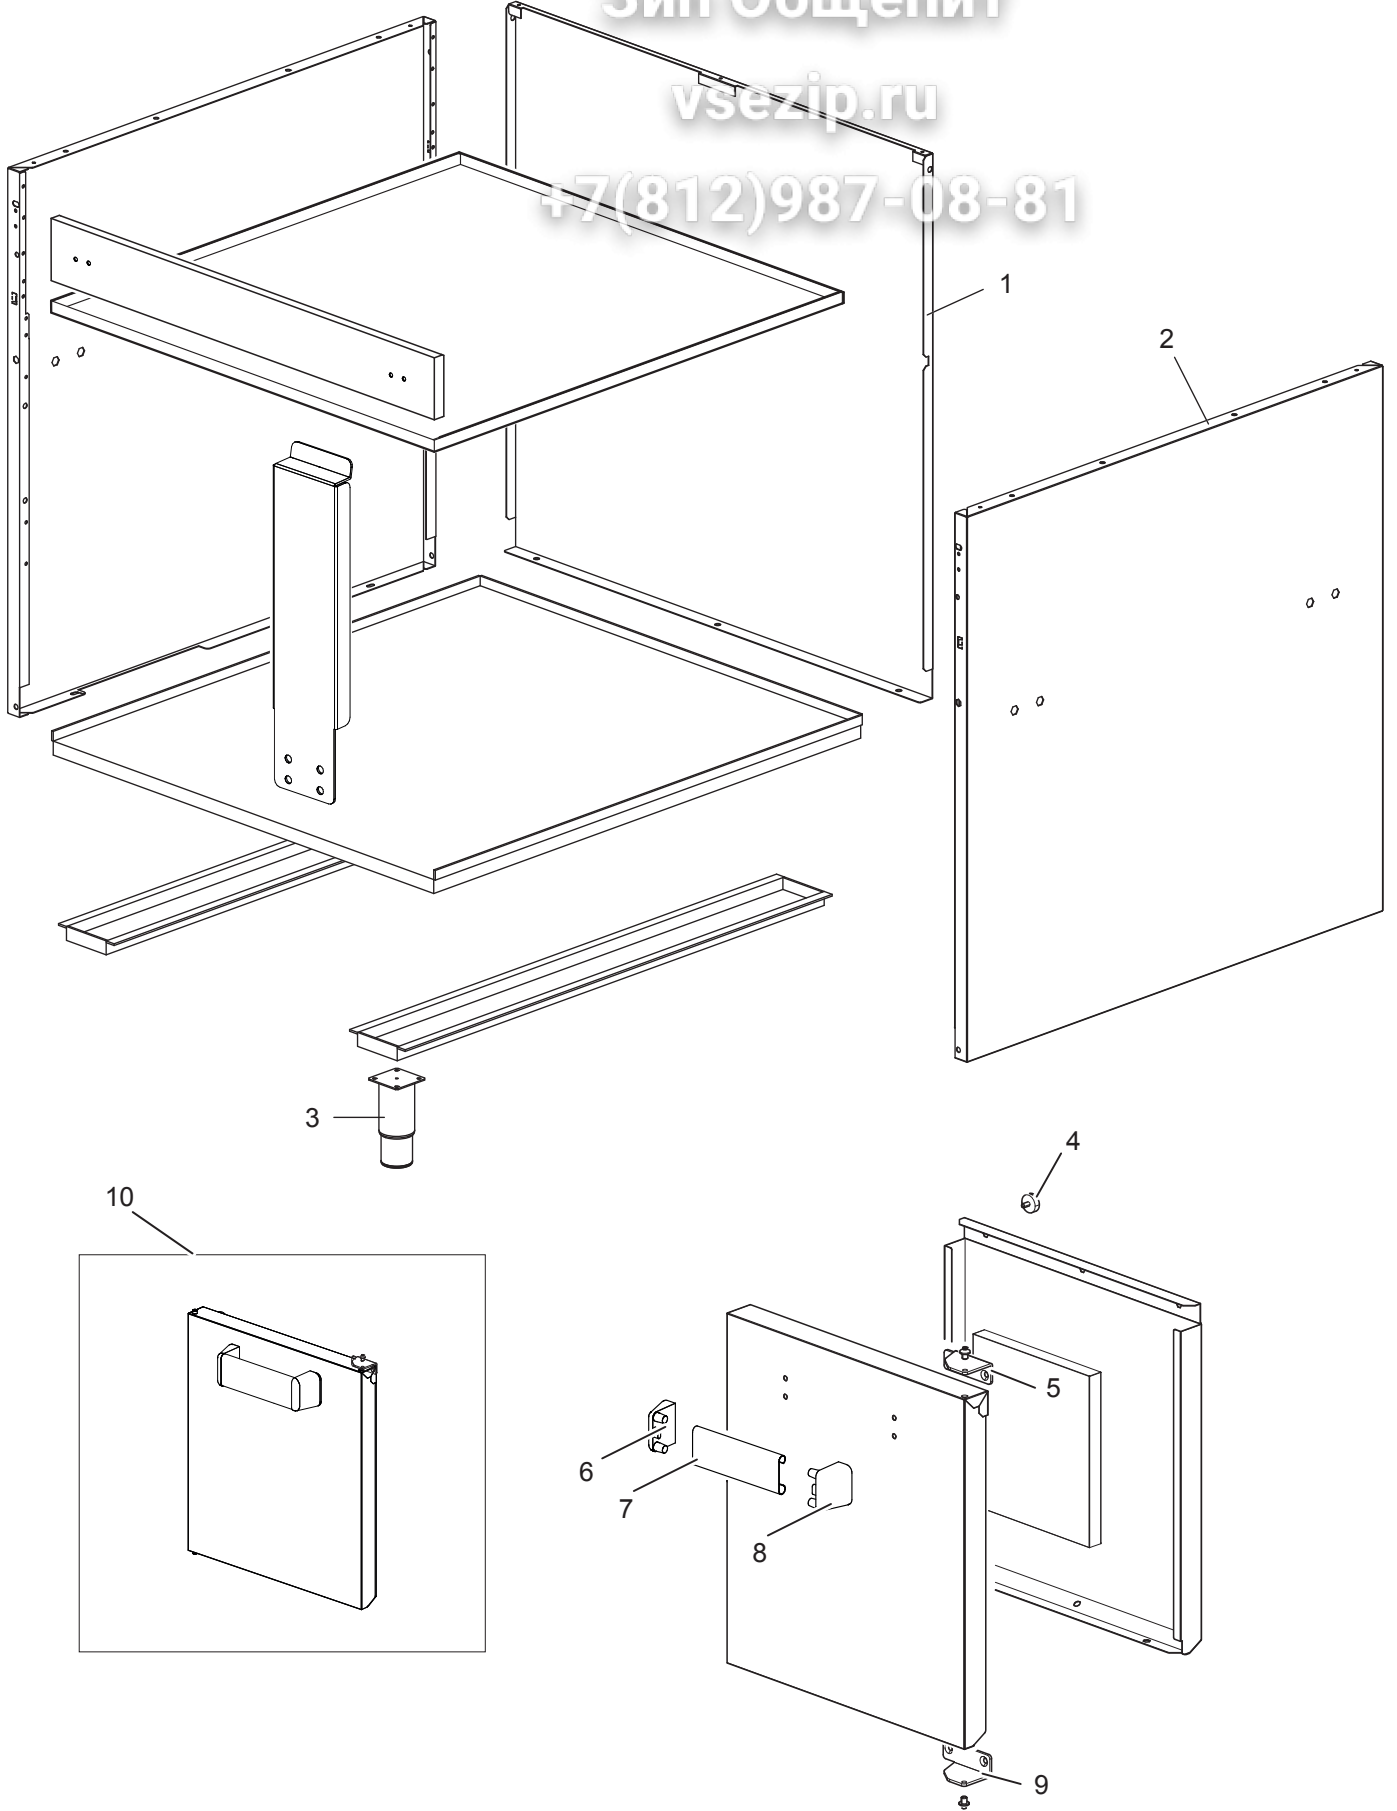

Зип Общепит

vsezip.ru

+7(812)987-08-81

Listino componenti per pagina 2

Зип Общепит

vsezip.ru

+7(812)987-08-81

1	167252	POSTERIORE ARRIERE RUCKWAND BACK SIDE	
2	173523	FIANCO TOLE LATERAL SEITENWAND LATERAL SIDE	
3	RTCU700277	PIEDE PIED FUSSE FOOT	
4	181529	ATTACCO MAGNETICO AIMANT MAGNET DOOR MAGNET	
5	176894	CERNIERA SX CHARNIERE PORTE GAUCHE LINKEN SCHARNIER LEFT HINGE DOOR	
6	RTCU800001	TERMINALE MANIGLIA TERMINAL POIGNÉE HANDGRIFFSVERSCHLUSS HANDLE TERMINAL	
7	168204	MANIGLIA MANETTE HANDGRIFF HANDLE	
9	176895	CERNIERA DX CHARNIERE PORTE DROITE RECHTEN SCHARNIER RIGHT HINGE DOOR	
10	RIC0004749	GRUPPO PORTA ARMADIO PORTE D'ARMOIRE COMPLETE KOMPLETTE SCHRANKTUER CABINET DOOR COMPLETE