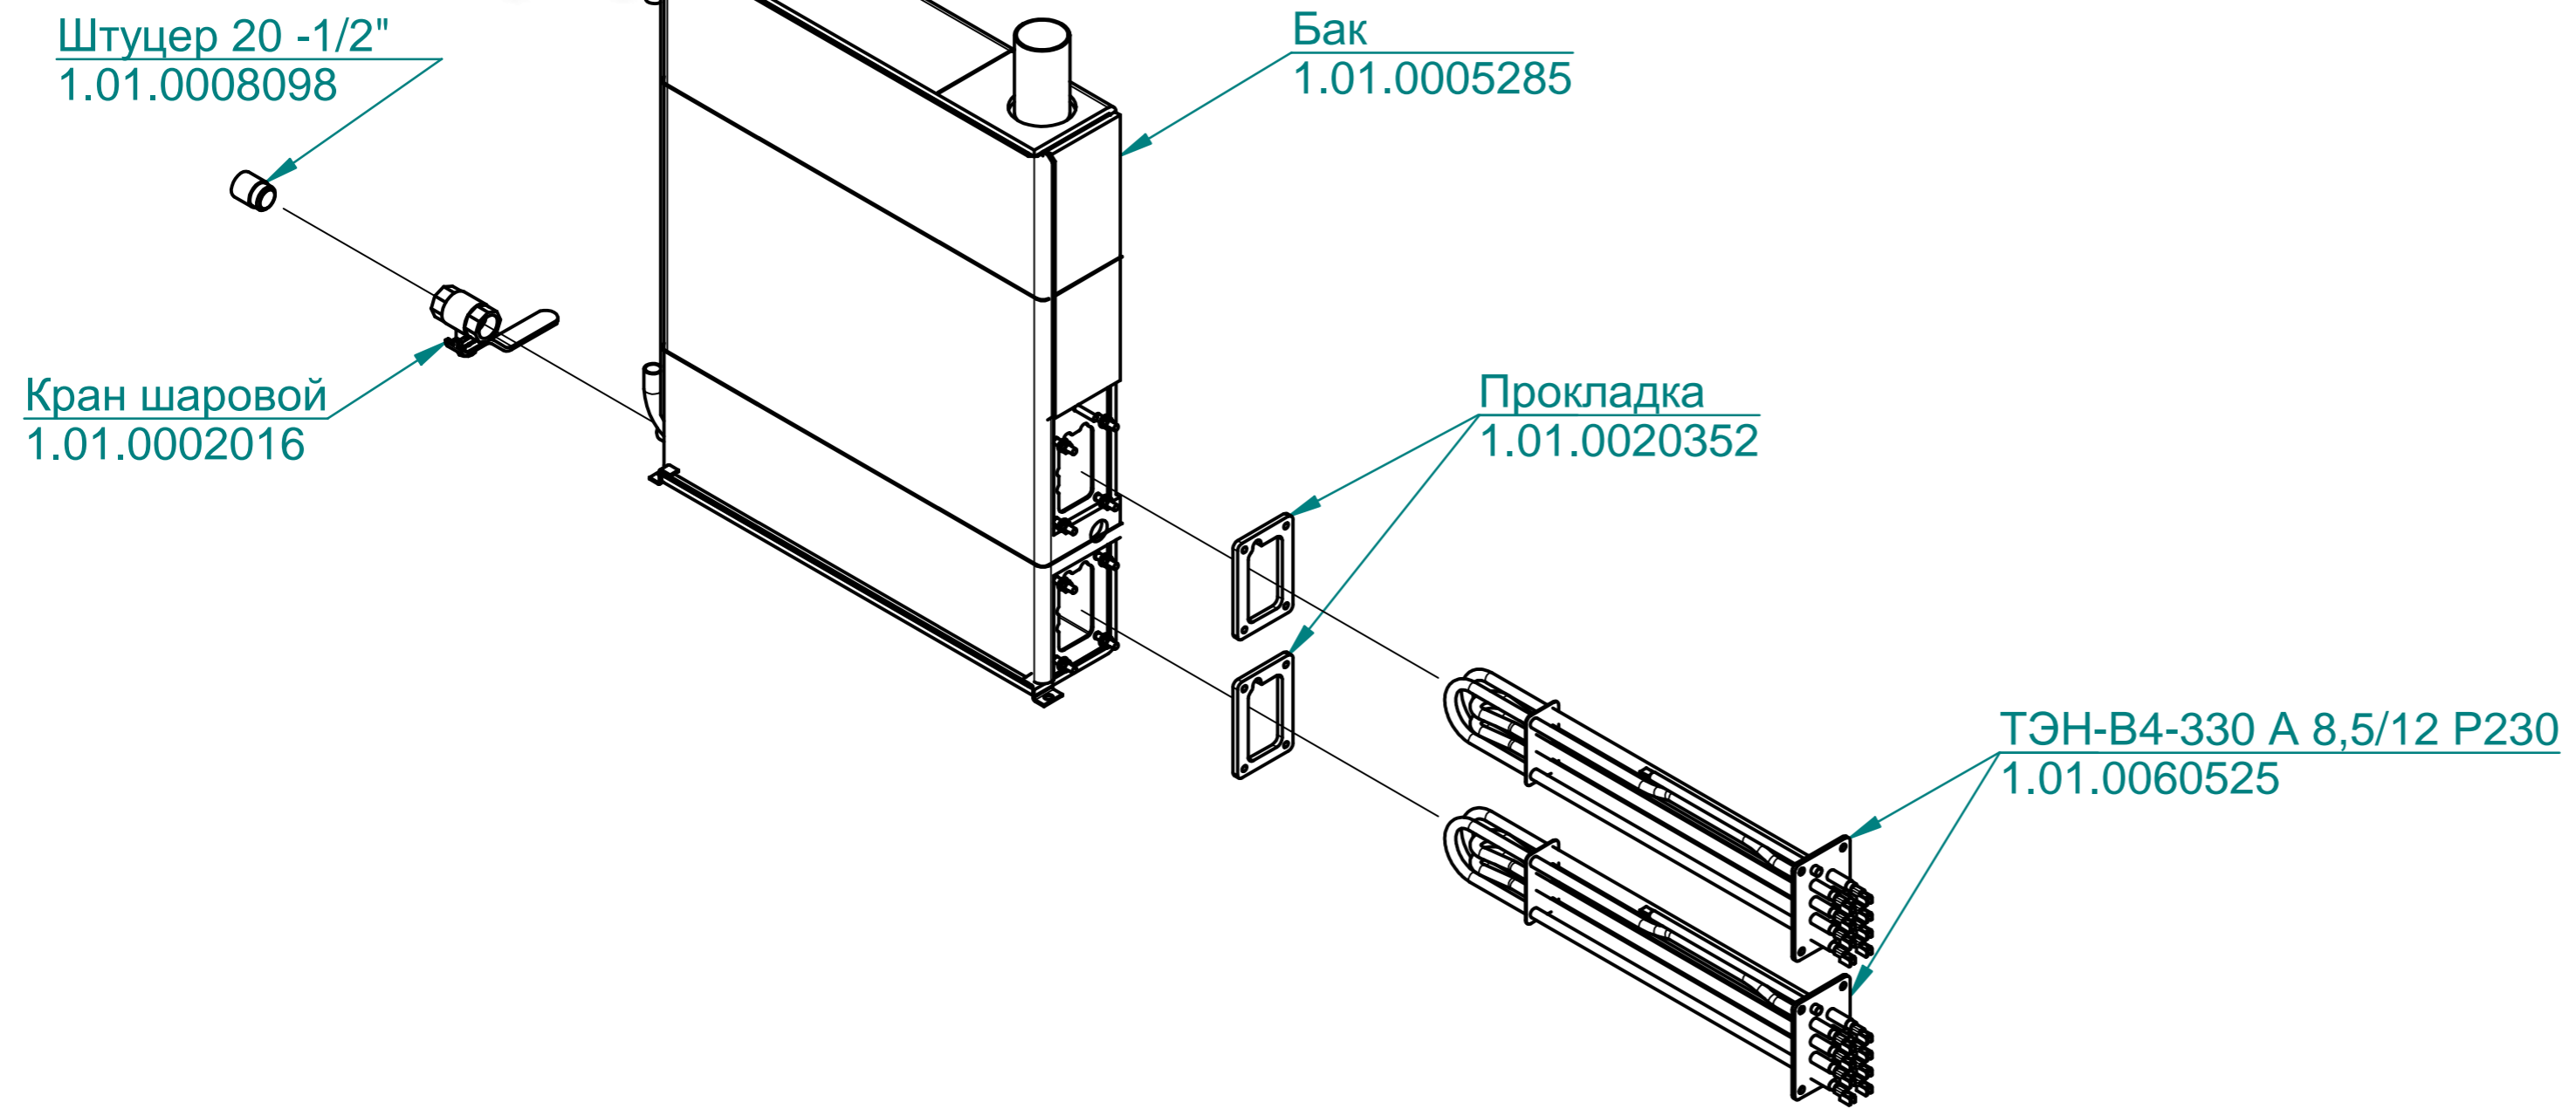

Зип Общепит

vsezip.ru

+7(812)987-08-81

ПКА20-11ПМ.7556.010 РС