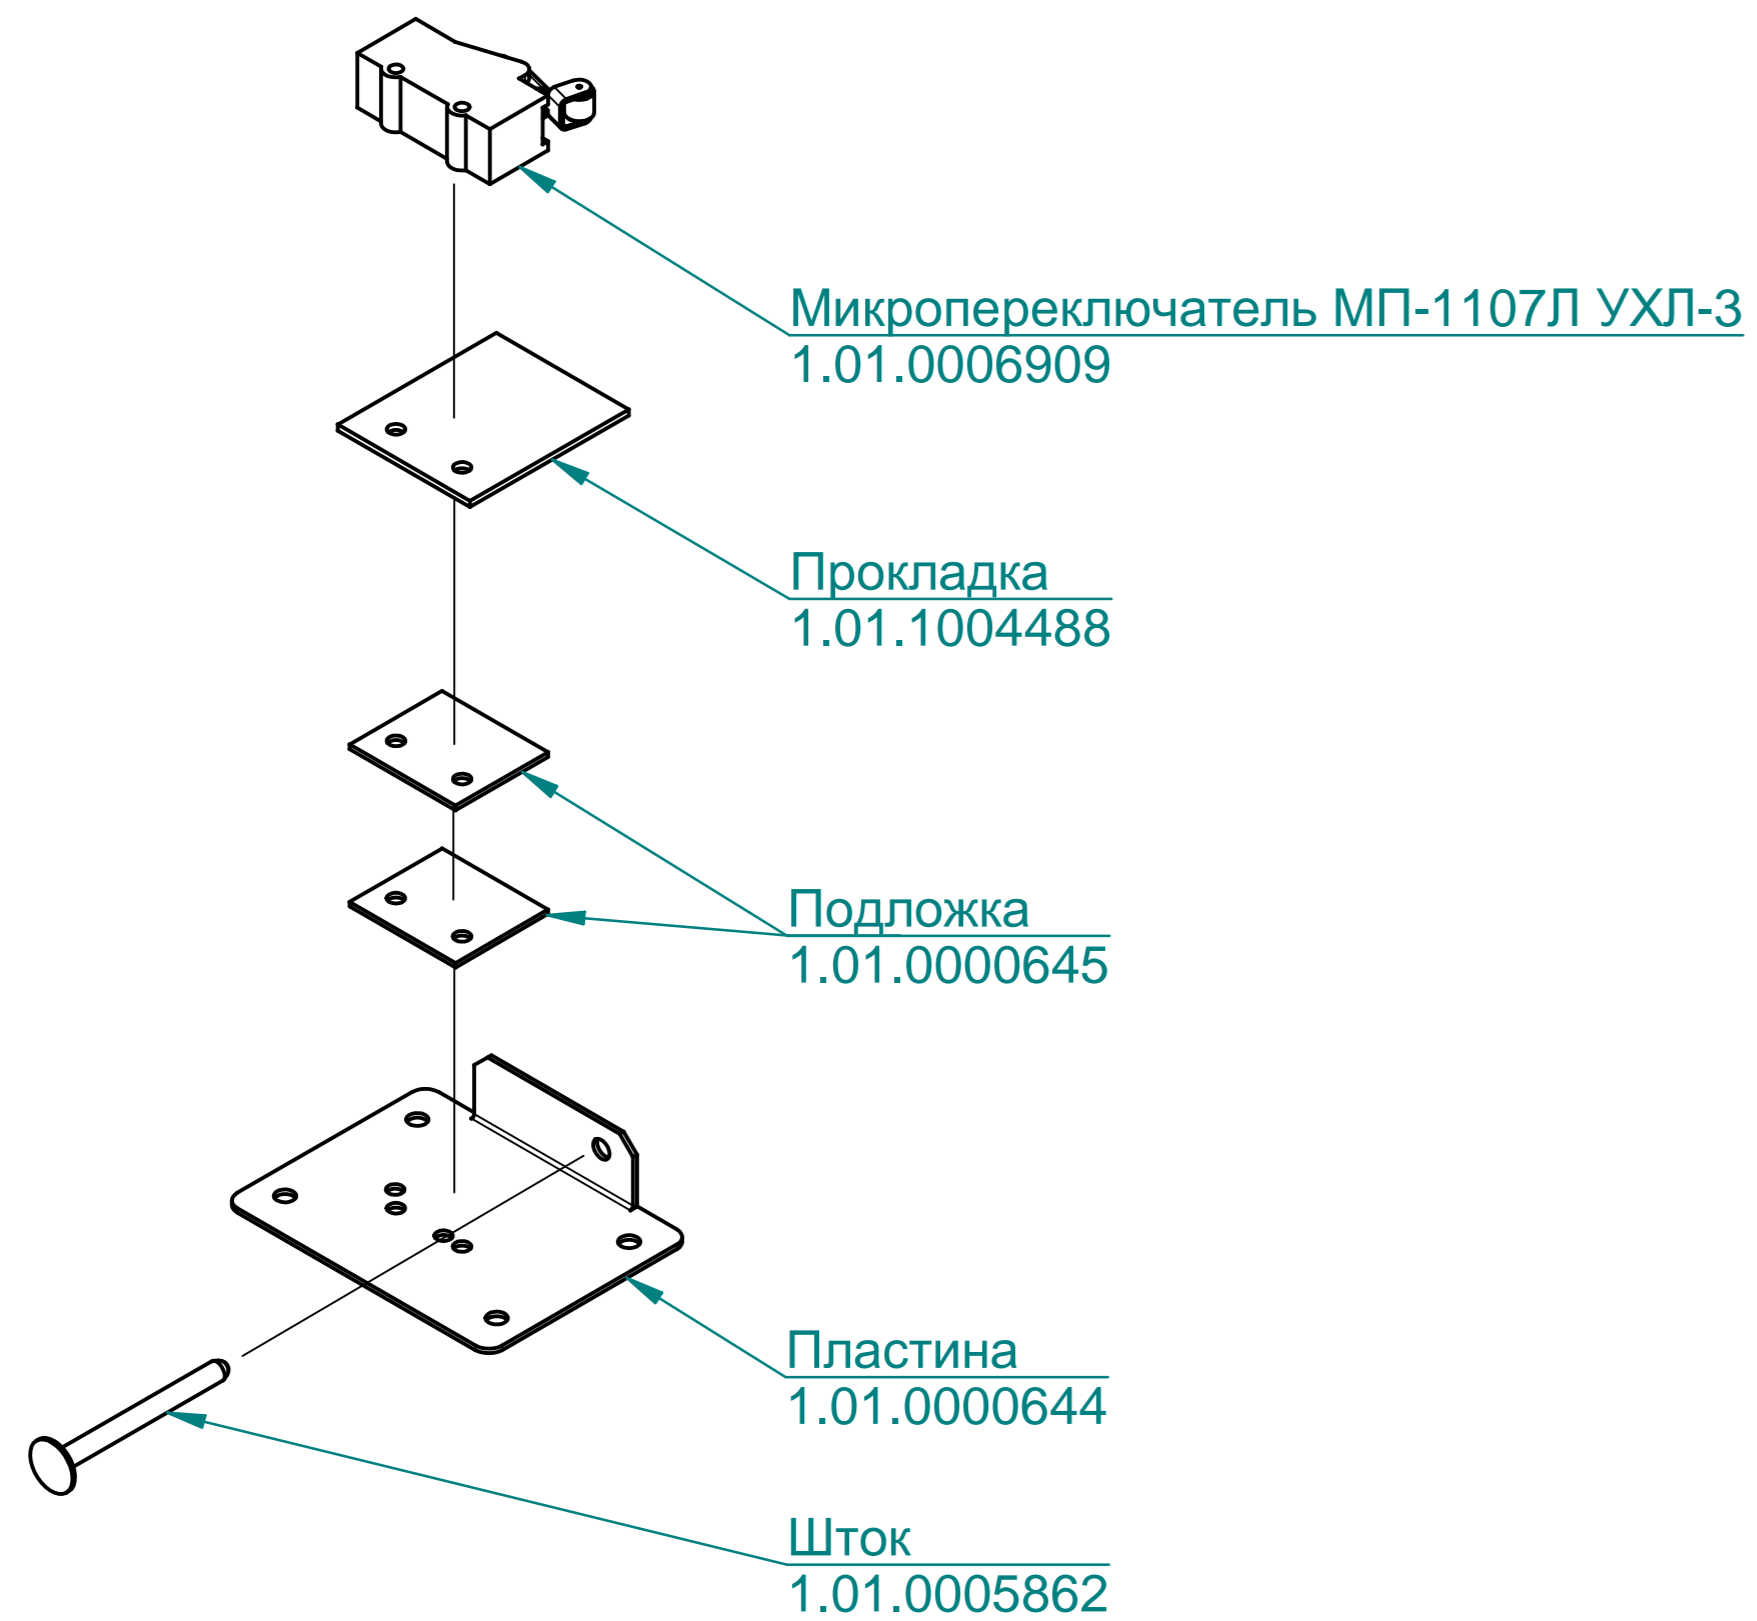

Клемник WDU-16PE
1.01.0060330

Держатель EW 35
1.01.0020002

Выключатель ВА 47-29 1Р 3А
1.01.0006489

Контактор ПМУ 1810 18А
1.01.0006473

Зип Общепит
vsezip.ru
+7(812)987-08-81

ПКА20-11ПМ.7556.008 РС

Зип Общепит