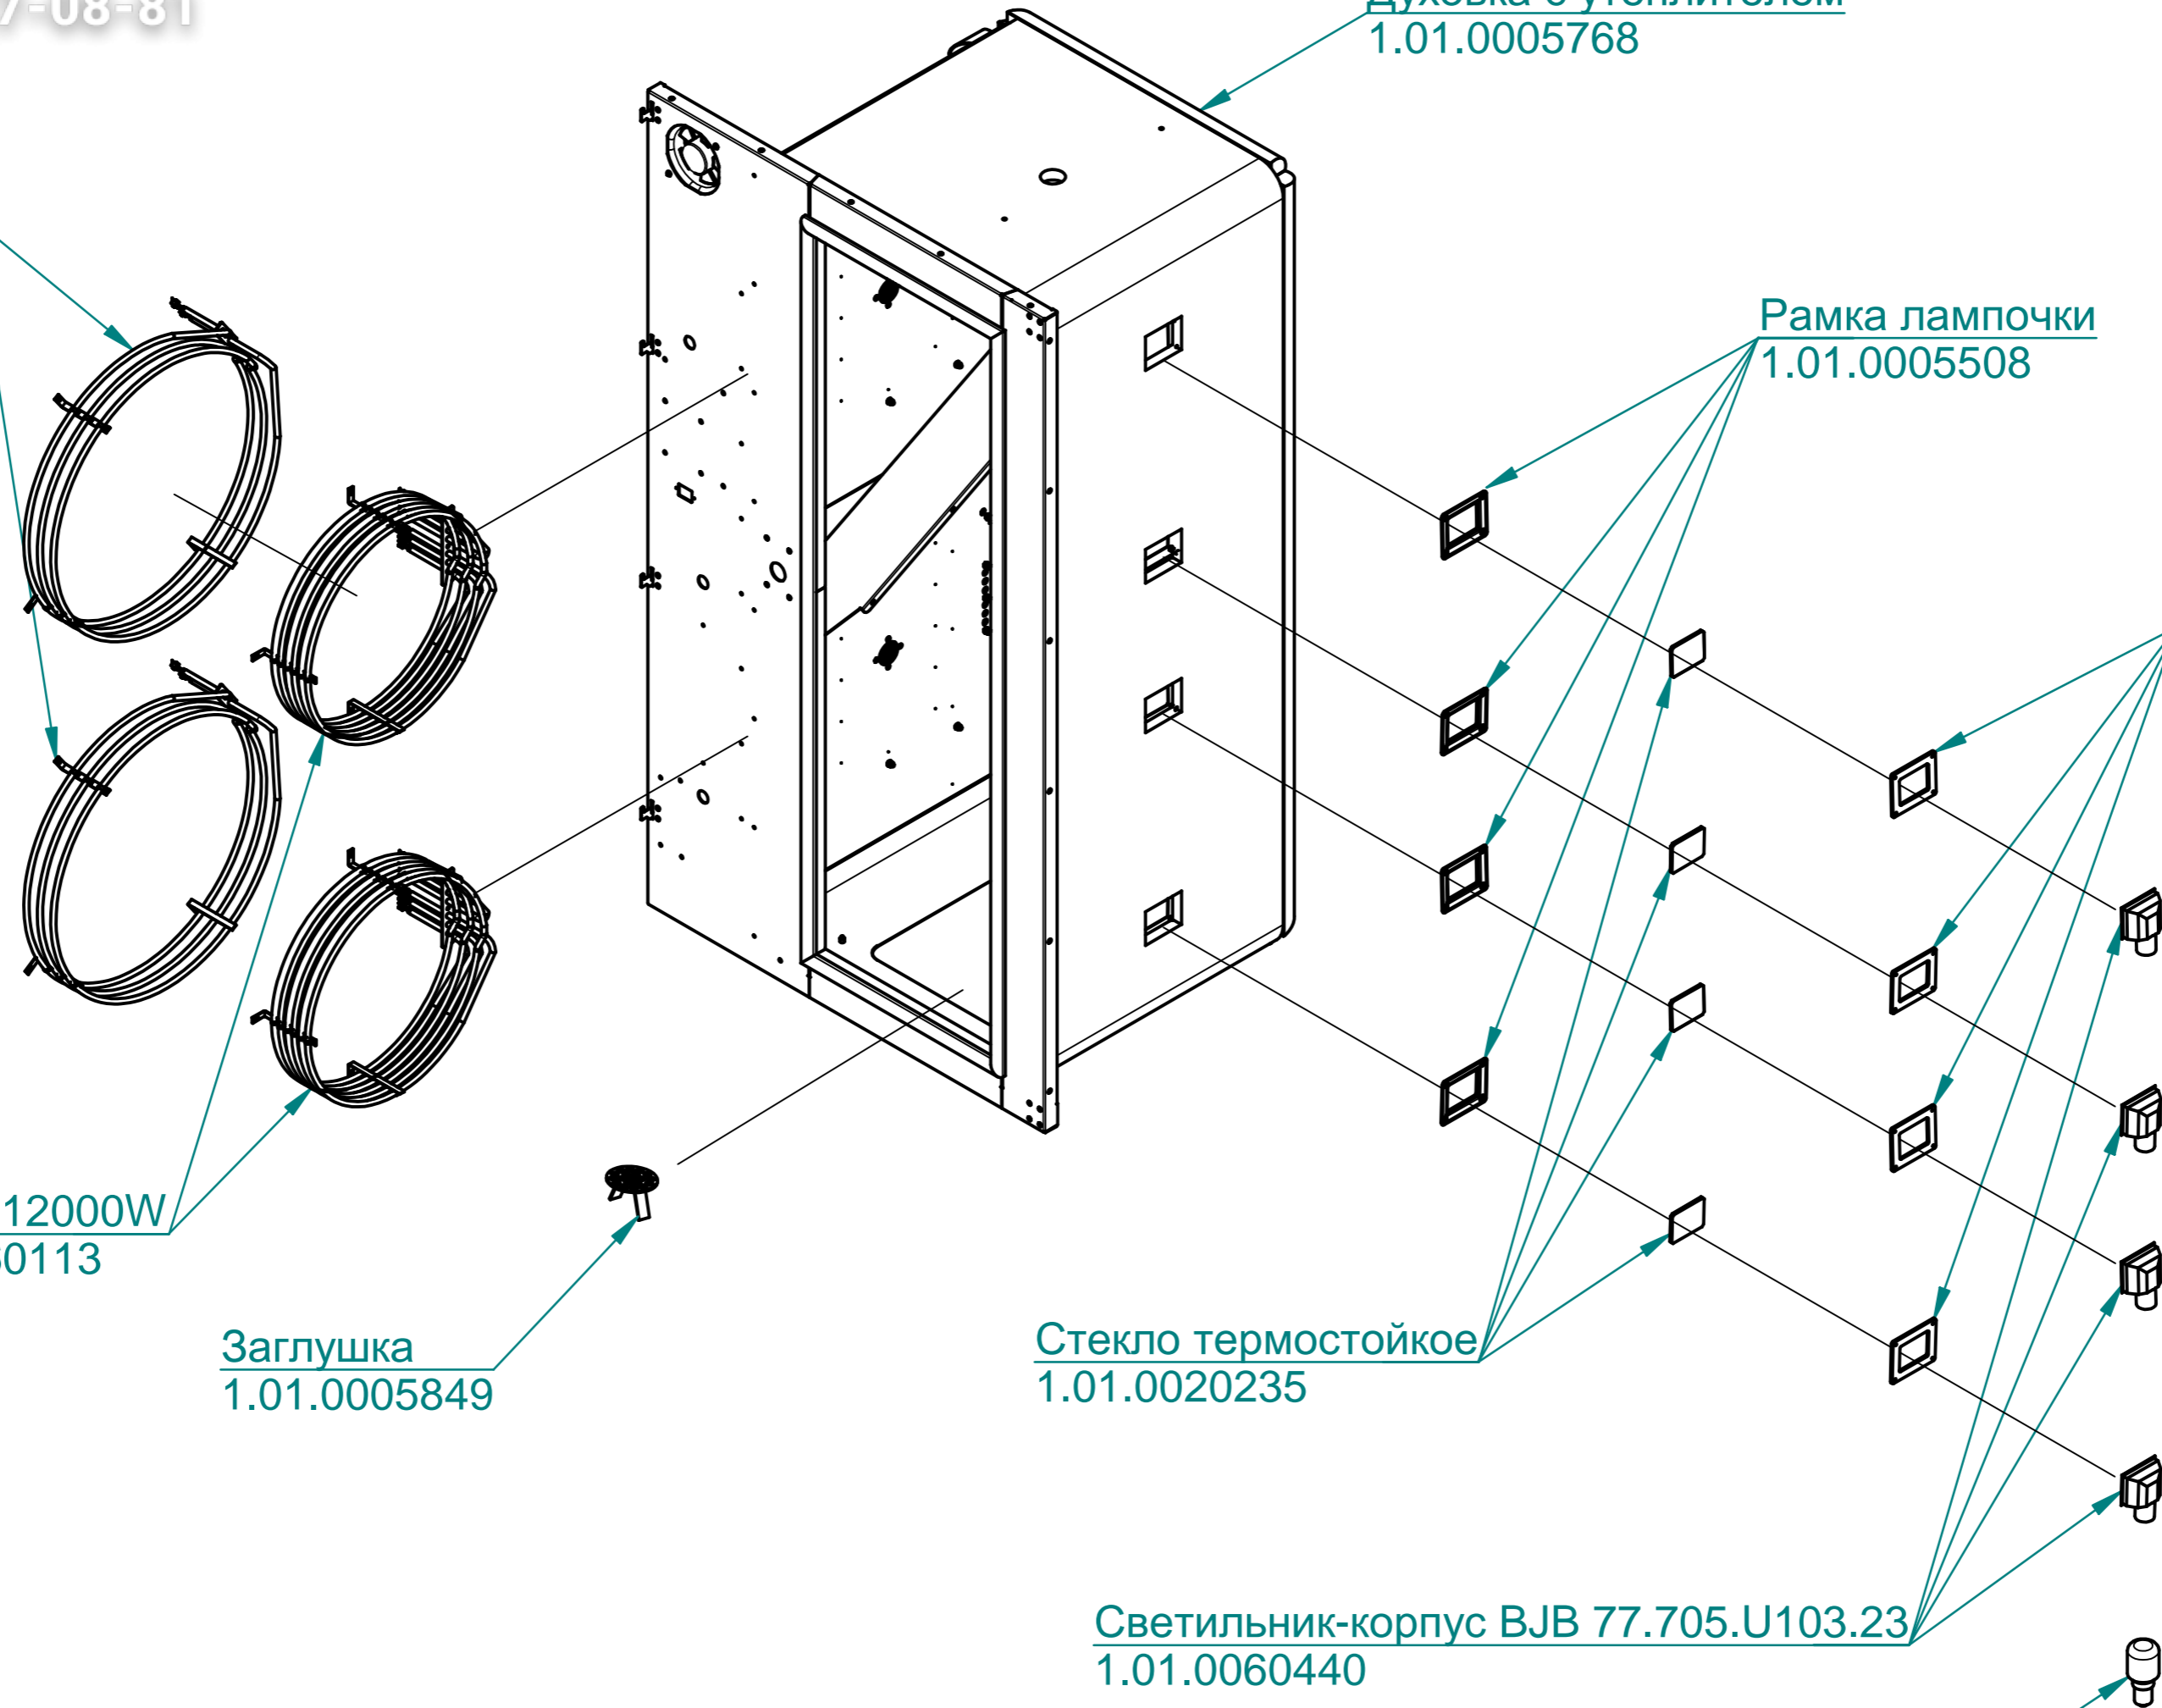

Зип Общепит

ПКА20-11ПМ.7556.005 РС

+7(812)987-08-81

ТЭН 537-С-8,5/5,0К230
1.01.0060476

ТЭН БЗ-12000W
1.01.0060113

Заглушка
1.01.0005849

Духовка с утеплителем
1.01.0005768

Рамка лампочки
1.01.0005508

Прокладка лампы освещения
1.01.0060604

Стекло термостойкое
1.01.0020235

Светильник-корпус ВJB 77.705.U103.23
1.01.0060440

Лампочка E14 25W 300 °C 230-240V
1.01.0060475