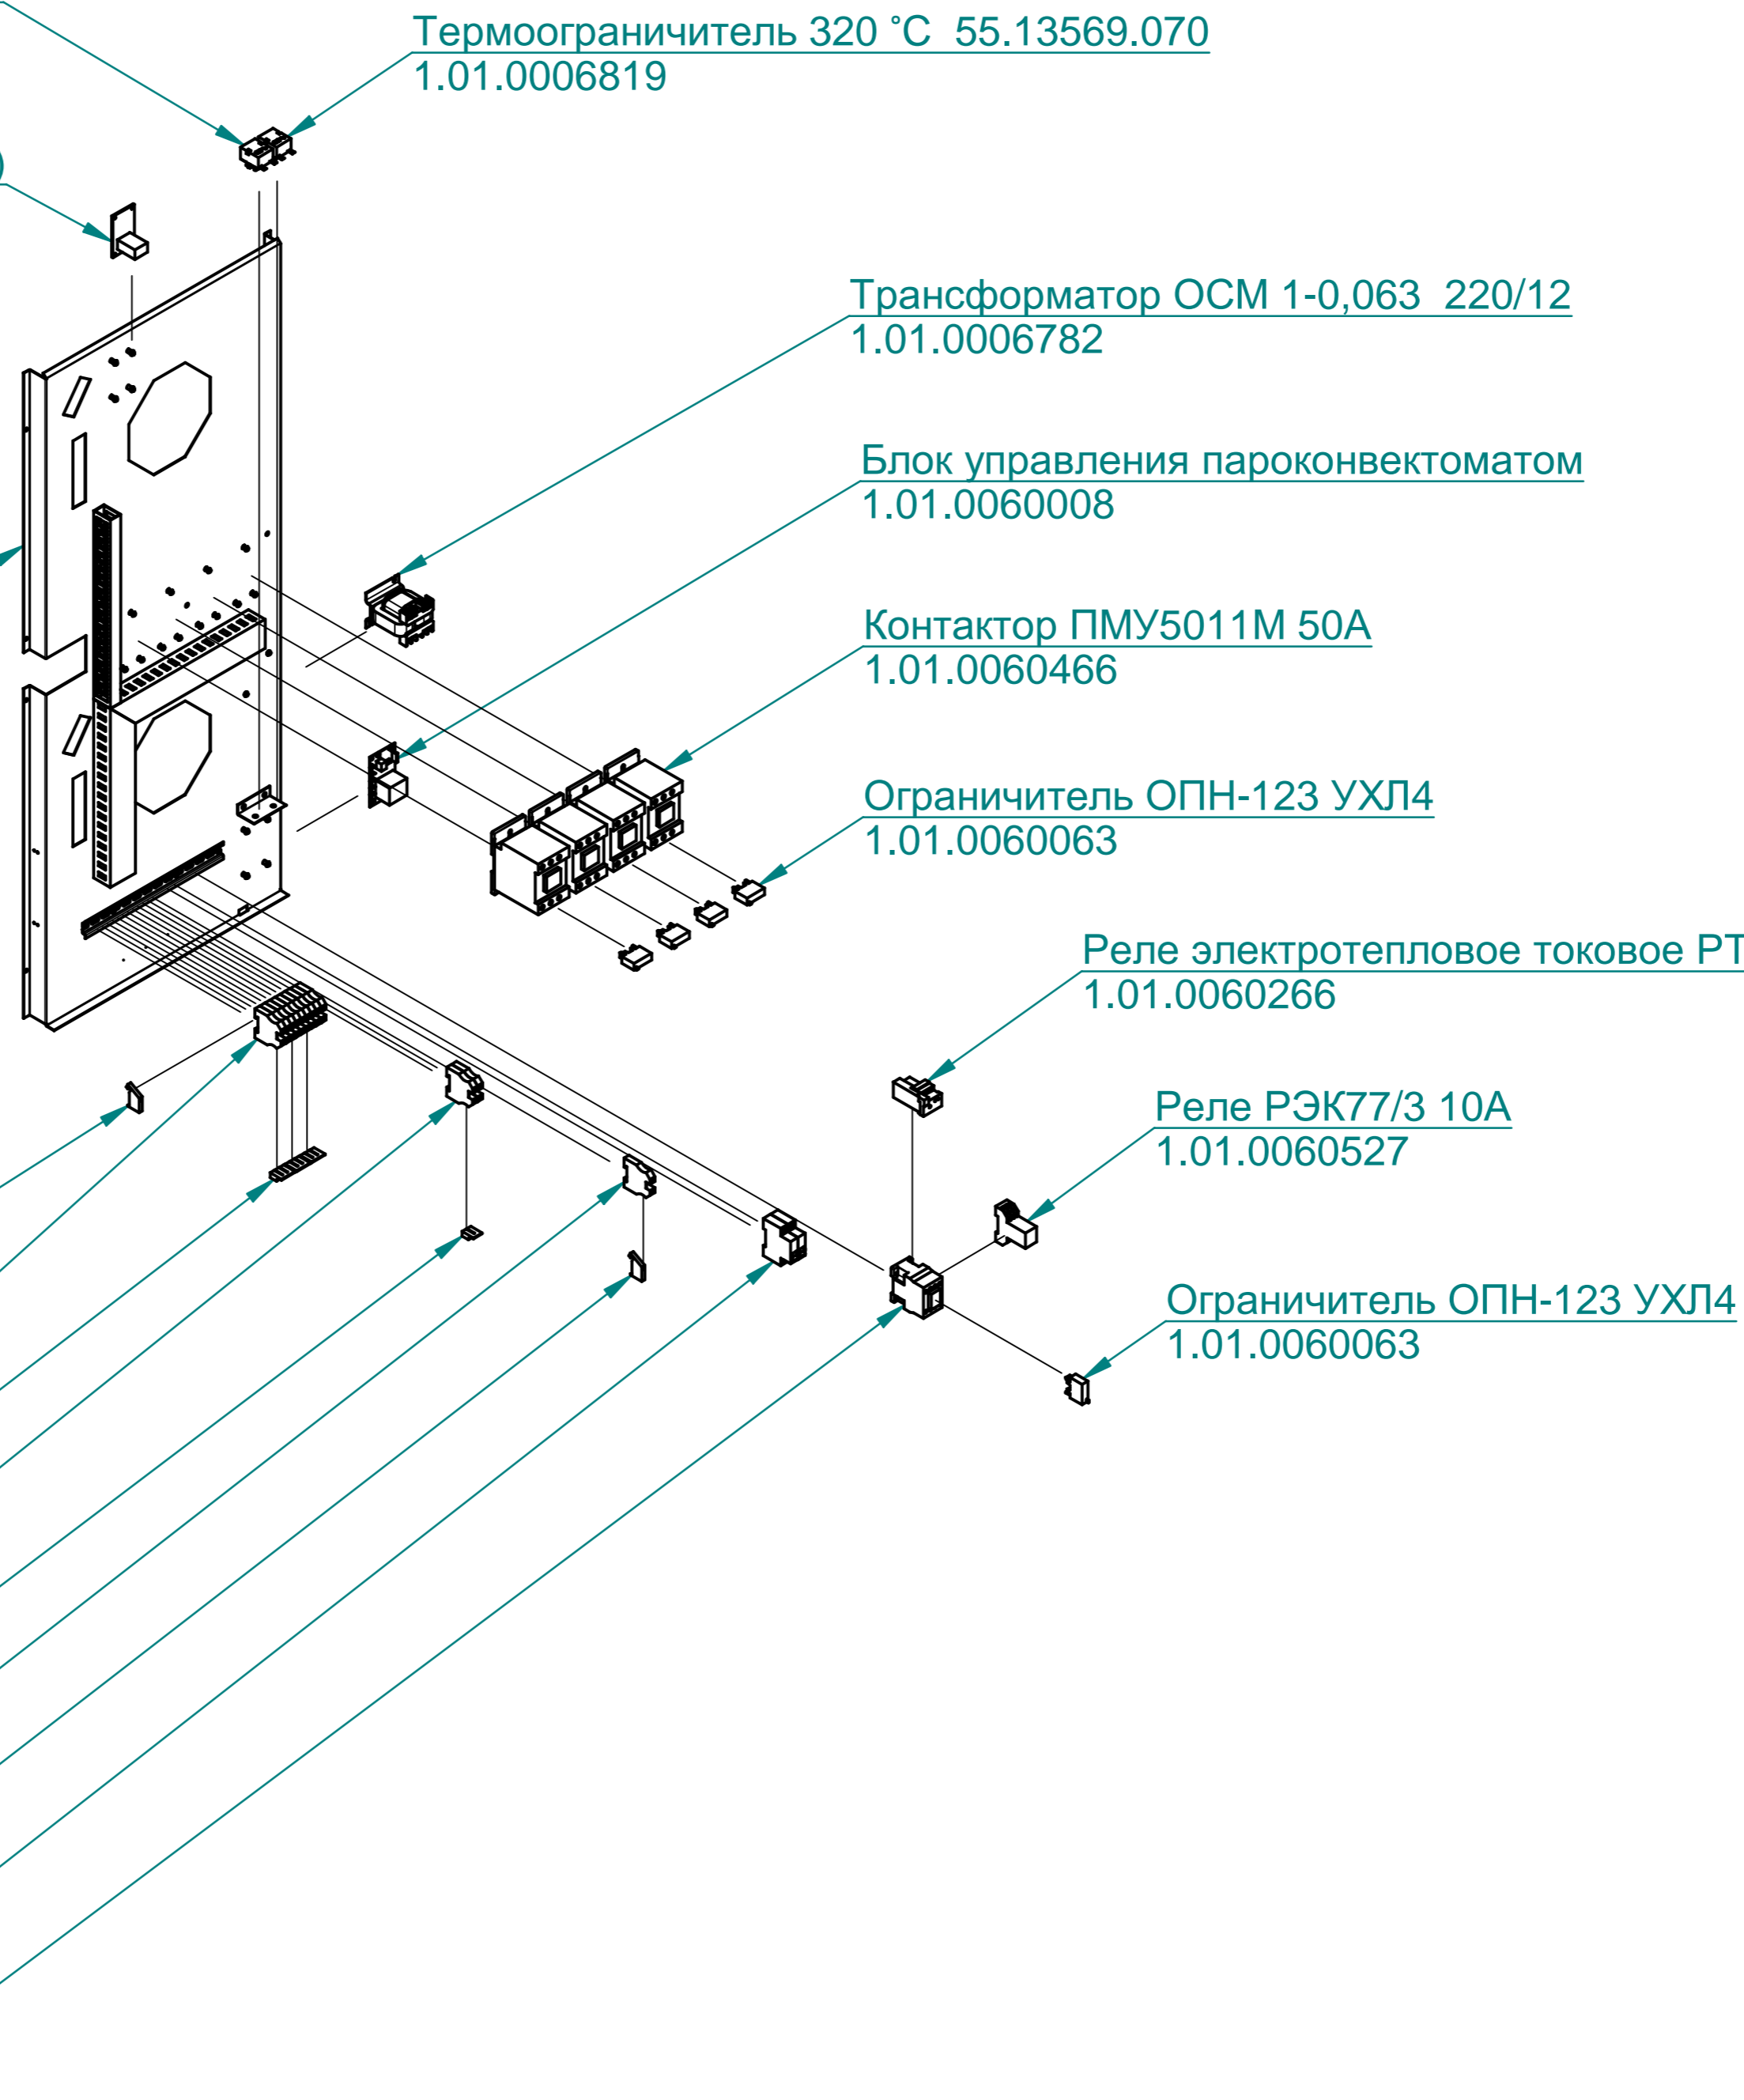

Зип Общепит

vsezip.ru

+7(812)987-08-81

Термоограничитель 130 °С 55.13522.090
1.01.0060022

Термоограничитель 320 °С 55.13569.070
1.01.0006819

ПКА20-11ПМ.7556.007 РС

Блок управления моторедуктором (БУМР)
1.01.0060473

Трансформатор ОСМ 1-0,063 220/12
1.01.0006782

Щит в сборе
1.01.0005661

Блок управления пароконвектоматом
1.01.0060008

Контактор ПМУ5011М 50А
1.01.0060466

Ограничитель ОПН-123 УХЛ4
1.01.0060063

Реле электротепловое токовое РТТ5-10-1 УХЛ4, 2,00А IP00
1.01.0060266

Держатель EW 35
1.01.0020002

Реле РЭК77/3 10А
1.01.0060527

Клемник WDU-16
1.01.0060328

Ограничитель ОПН-123 УХЛ4
1.01.0060063

Шина экранированная WQV 16/3
1.01.0060333

Клемник WDU-16BL
1.01.0060329

Шина экранированная WQV 16/2
1.01.0060332

Клемник WDU-16PE
1.01.0060330

Держатель EW 35
1.01.0020002

Выключатель ВА 47-29 1Р 3А
1.01.0006489

Контактор ПМУ 1810 18А
1.01.0006473