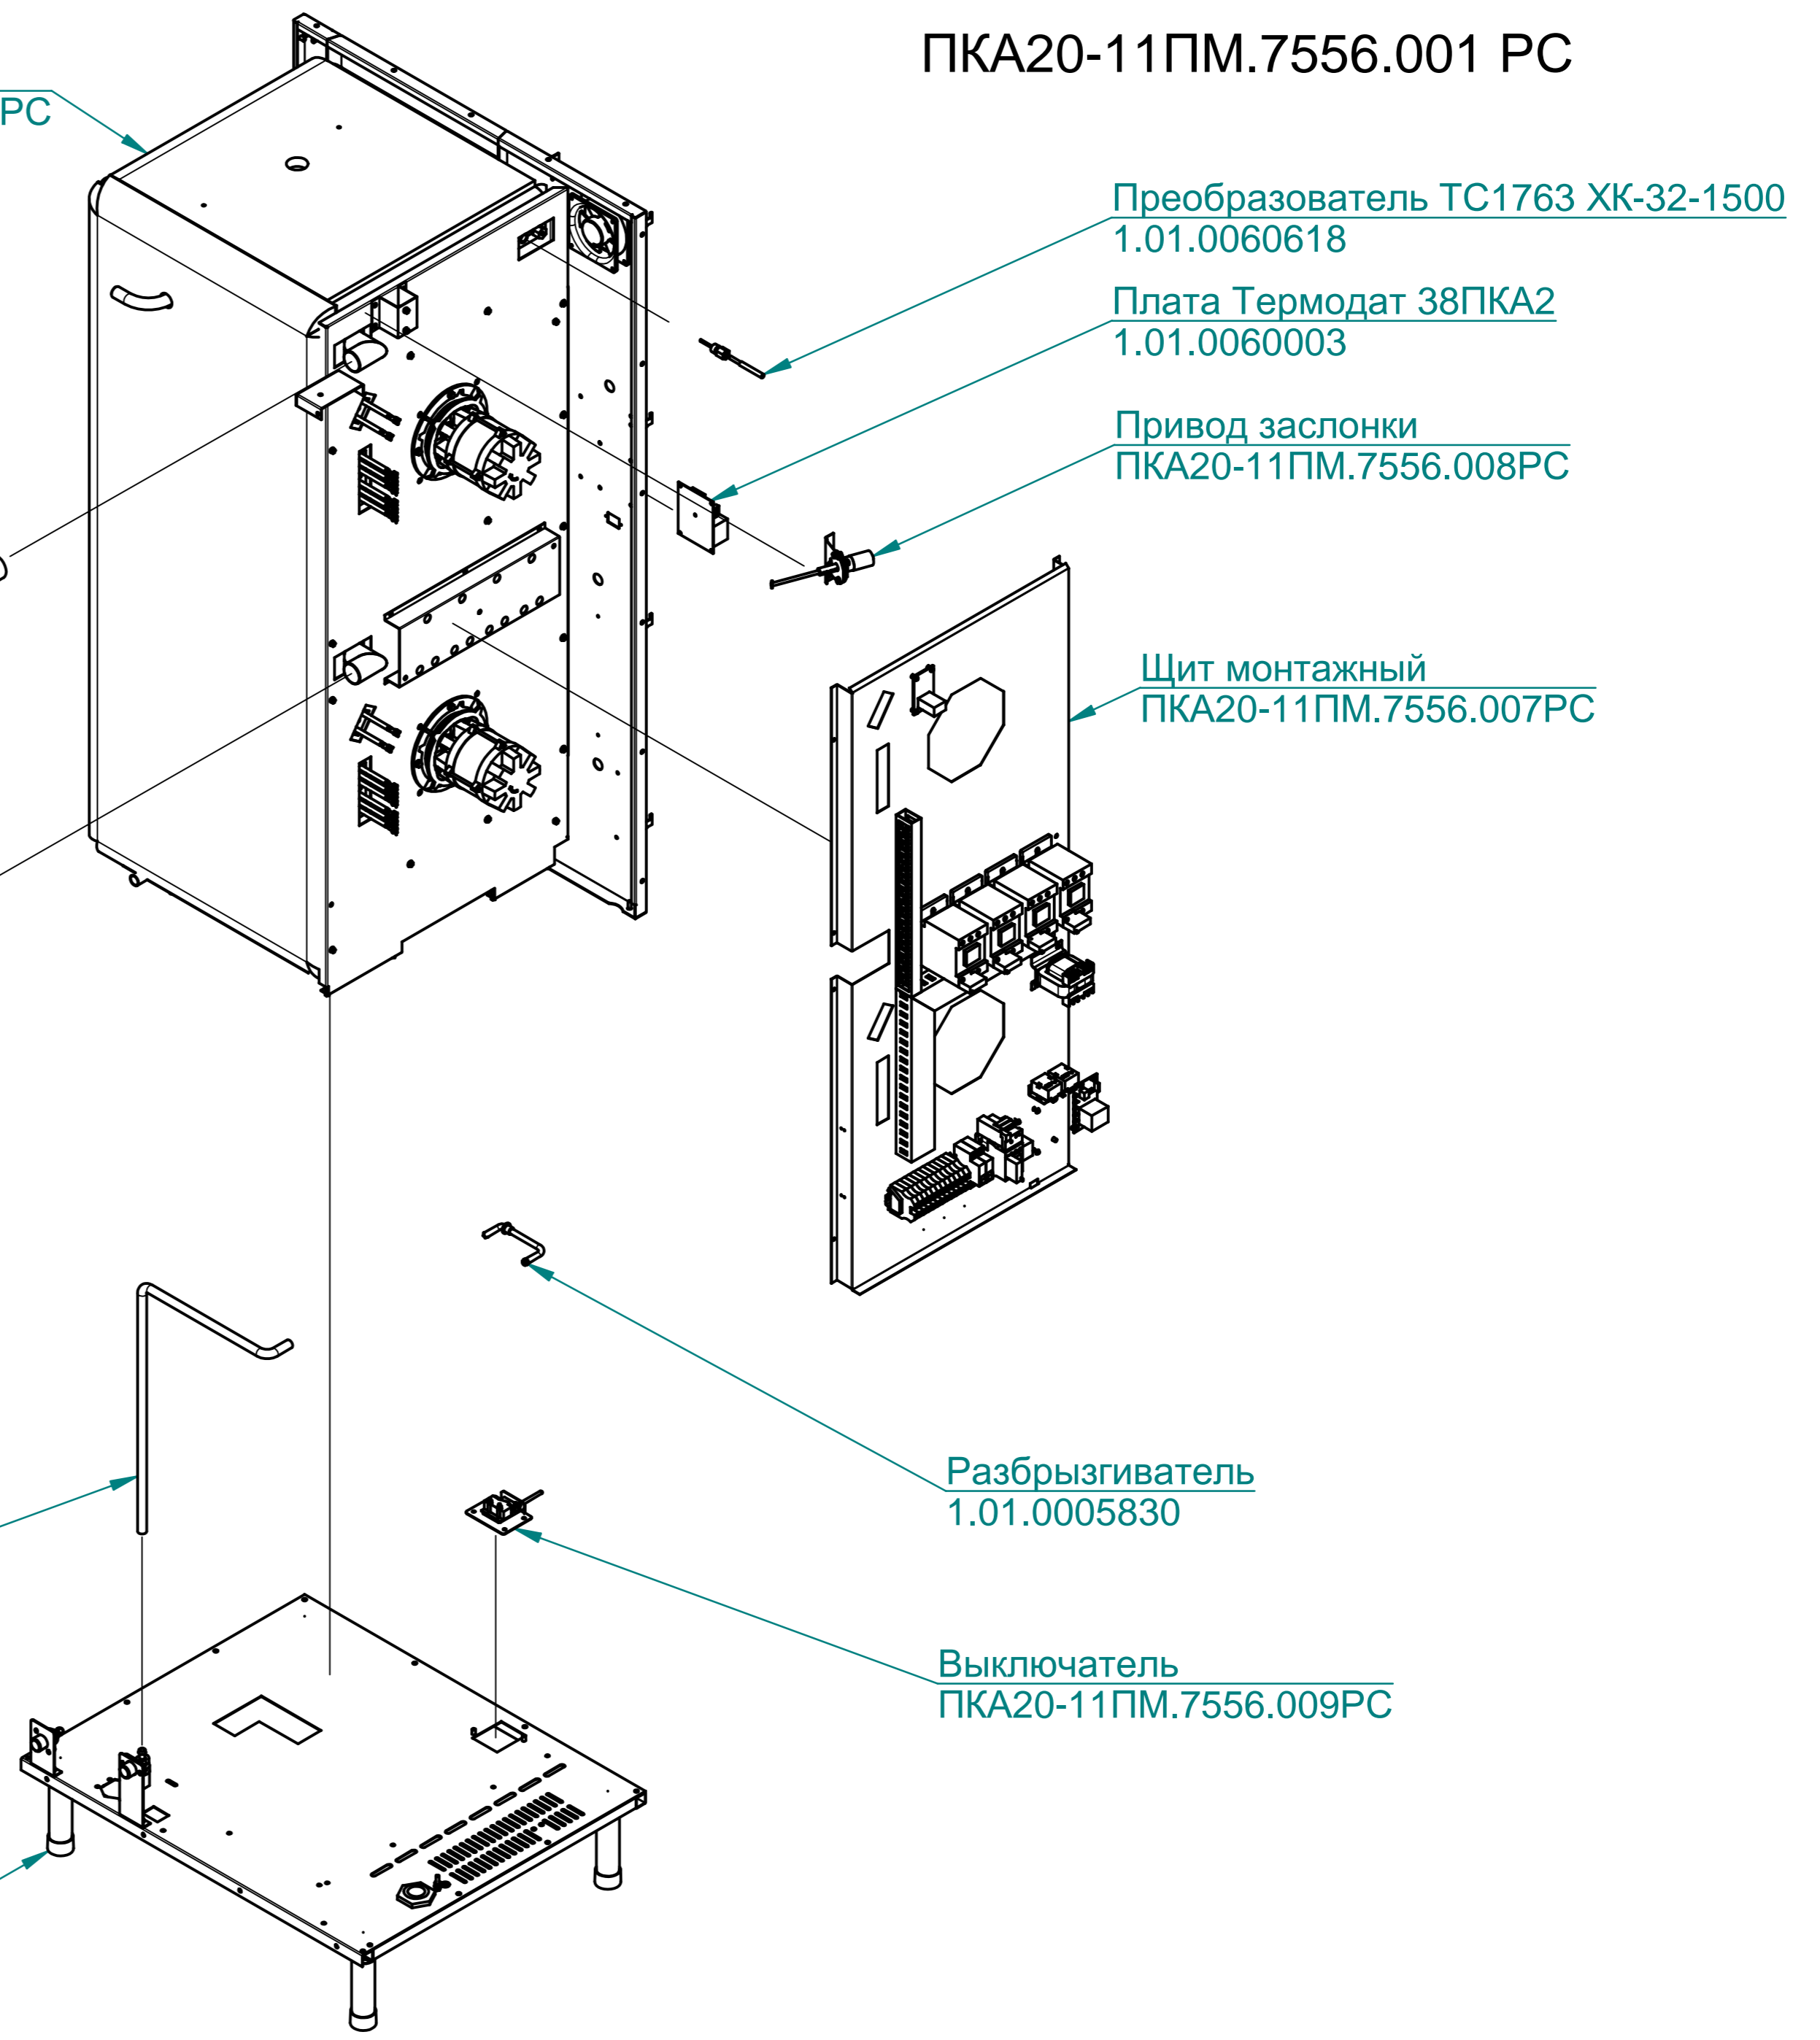

Зип Общепит

Ось
1.01.0005675

Заслонка
1.01.0025611

Рукав D40 L54
1.01.1004622

Стойка
1.01.0005744

Рукав D20 L45
1.01.1004625

Коллектор
1.01.0005279

Уголок
1.01.0005812

Рукав D12 L65
1.01.0005833

Рукав D20 L45
1.01.1004625

Бак измерения уровня жидкости
1.01.0005872

Парогенератор
ПКА20-11ПМ.7556.010РС
1.01.0005284

Рукав D12 L905
1.01.0005834

Рукав с нит.усил. 10x17мм L950
1.01.0005836

Основание
ПКА20-11ПМ.7556.006РС

Духовка в сборе
ПКА20-11ПМ.7556.004РС

ПКА20-11ПМ.7556.001 РС

Преобразователь ТС1763 ХК-32-1500
1.01.0060618

Плата Термодат 38ПКА2
1.01.0060003

Привод заслонки
ПКА20-11ПМ.7556.008РС

Щит монтажный
ПКА20-11ПМ.7556.007РС

Разбрызгиватель
1.01.0005830

Выключатель
ПКА20-11ПМ.7556.009РС