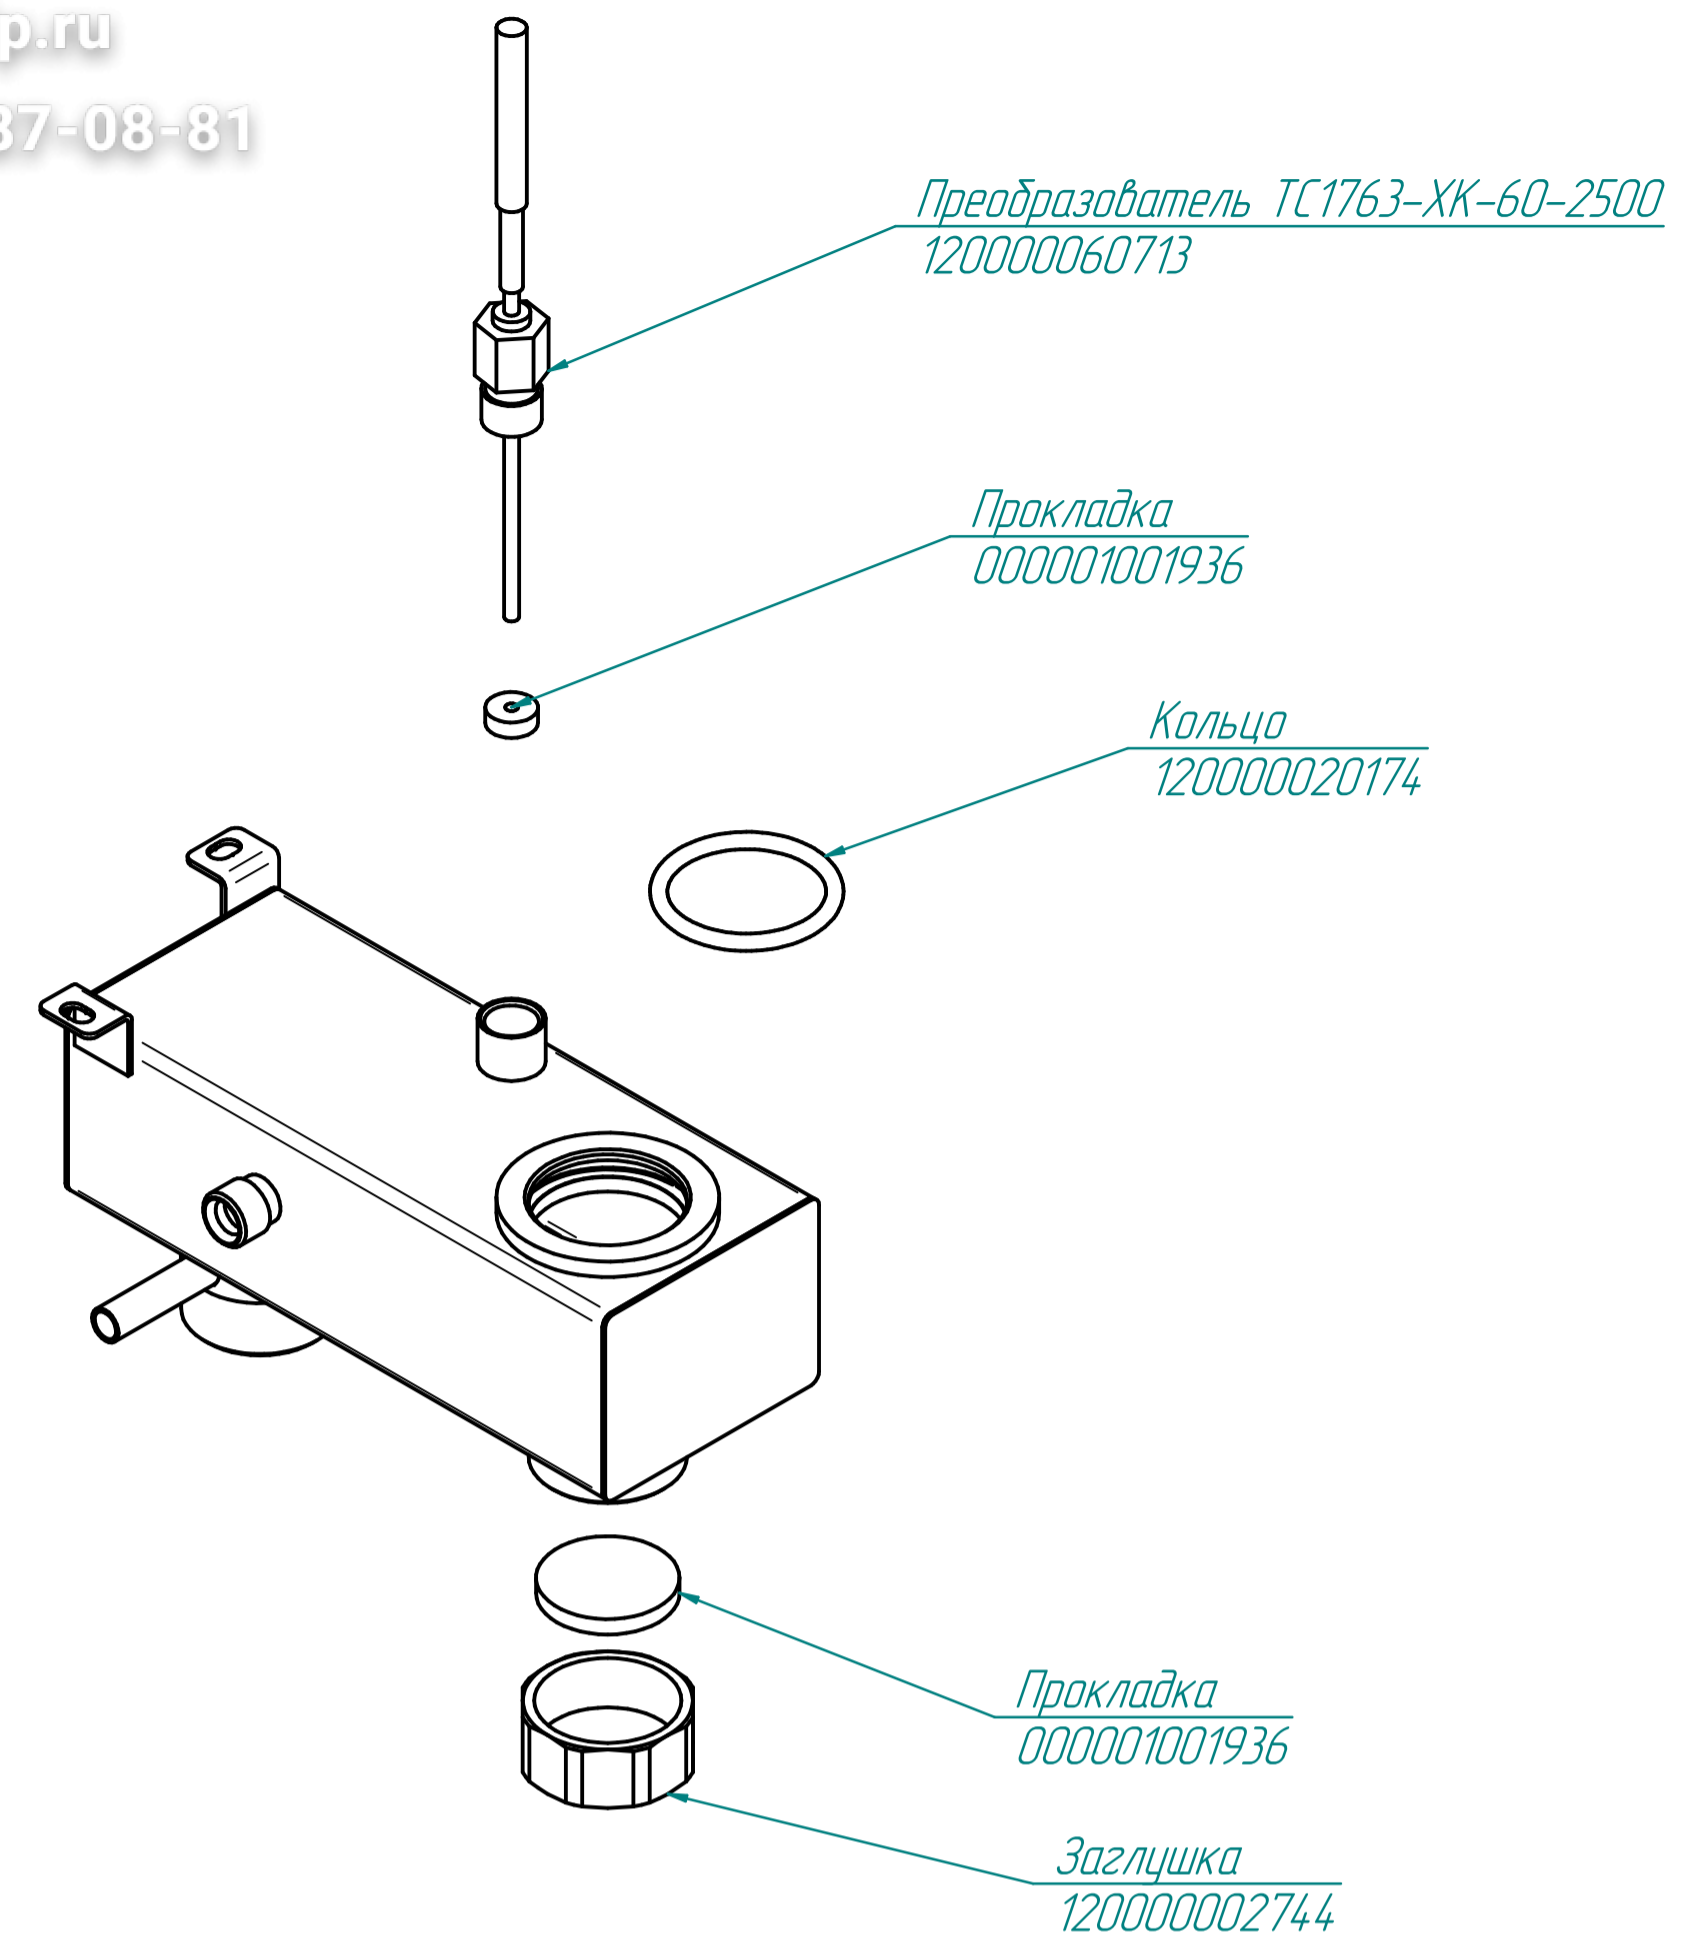

ПКА10-11ПМ2.19449.005РГ

Пароконвектомат
ПКА10-1/1ПМ2

Вяп Общепит
vsezip.ru

+7(812)987-08-81