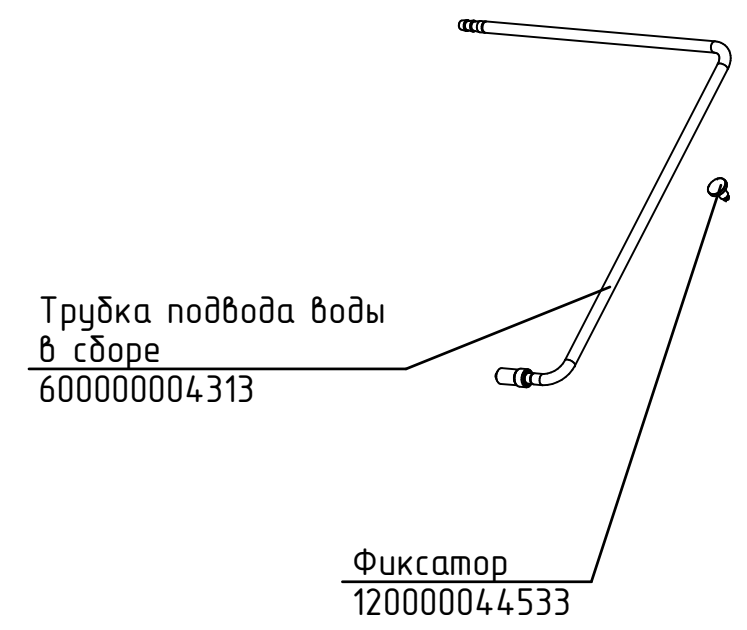

РПШ-16-21М.802453.011 РС
Ротационный пекарский
шкаф РПШ-16-2/1М

Зип Общепит
vsezip.ru
+7(812)987-118-81