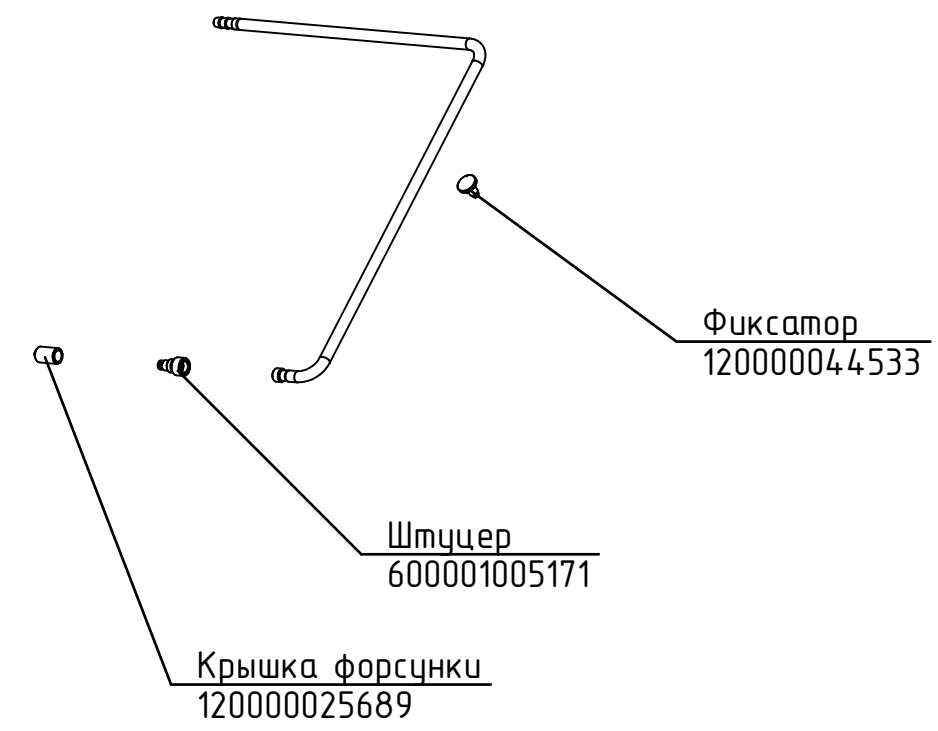

РПШ-16-21М.802453.011 РС
Ротационный пекарский
шкаф РПШ-16-2/1М

Зип Общепит
vsezip.ru
+7(812)987-118-81