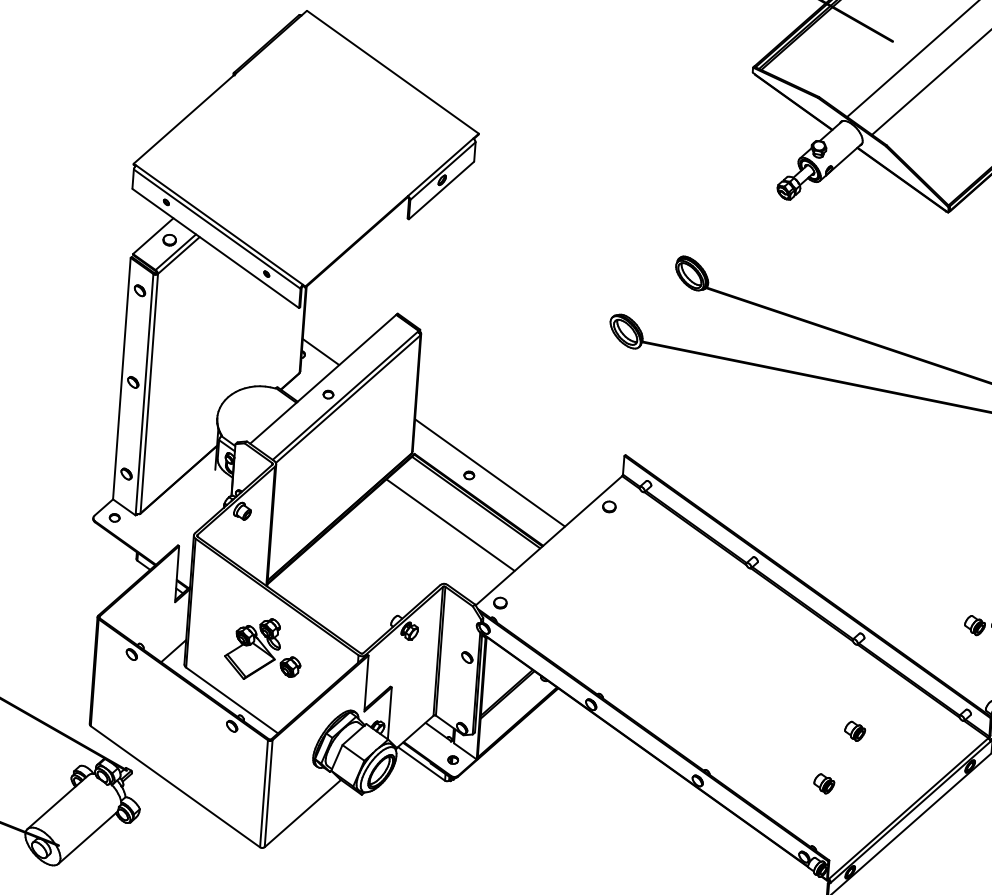

Зип Общепит
vsezip.ru
+7(812)987-08-81

Перегородка
600000005062

Втулка
120000044538

Резистор РП1-305-3М В
КДБА.434162.008 ТУ
120000060703

Двигатель коллекторный
25GA-RC385-1228
120000060714

РПШ-16-21М.802453.010 РС
Ротационный пекарский
шкаф РПШ-16-2/1М