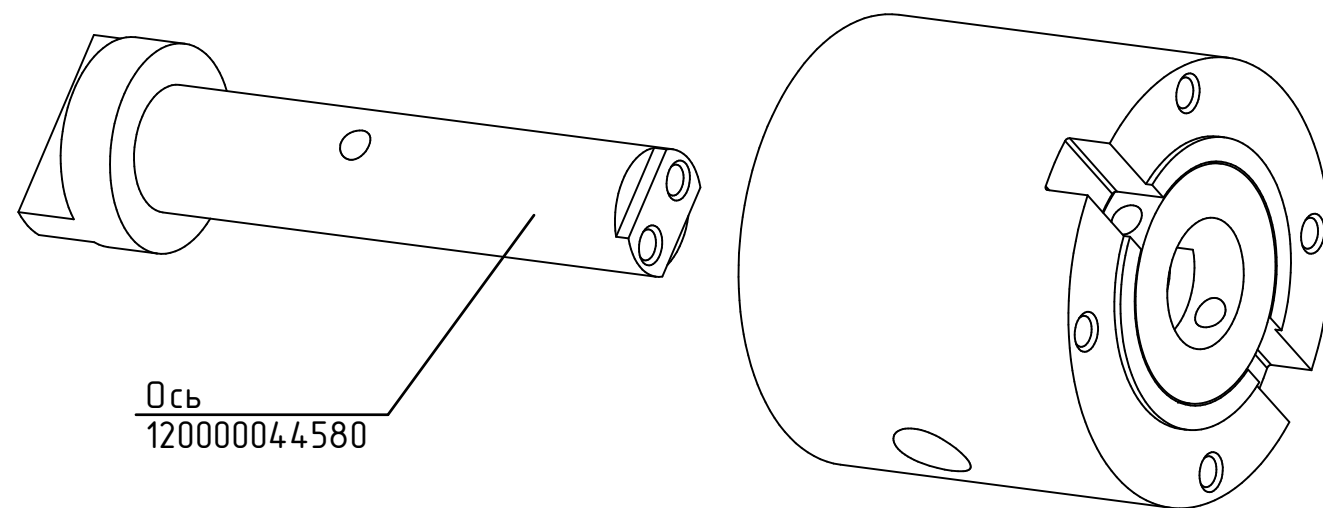

РПШ-16-21М.802453.006 РС
Ротационный пекарский
шкаф РПШ-16-2/1М

Зип Общепит

vsezip.ru

+7(812)987-08-81