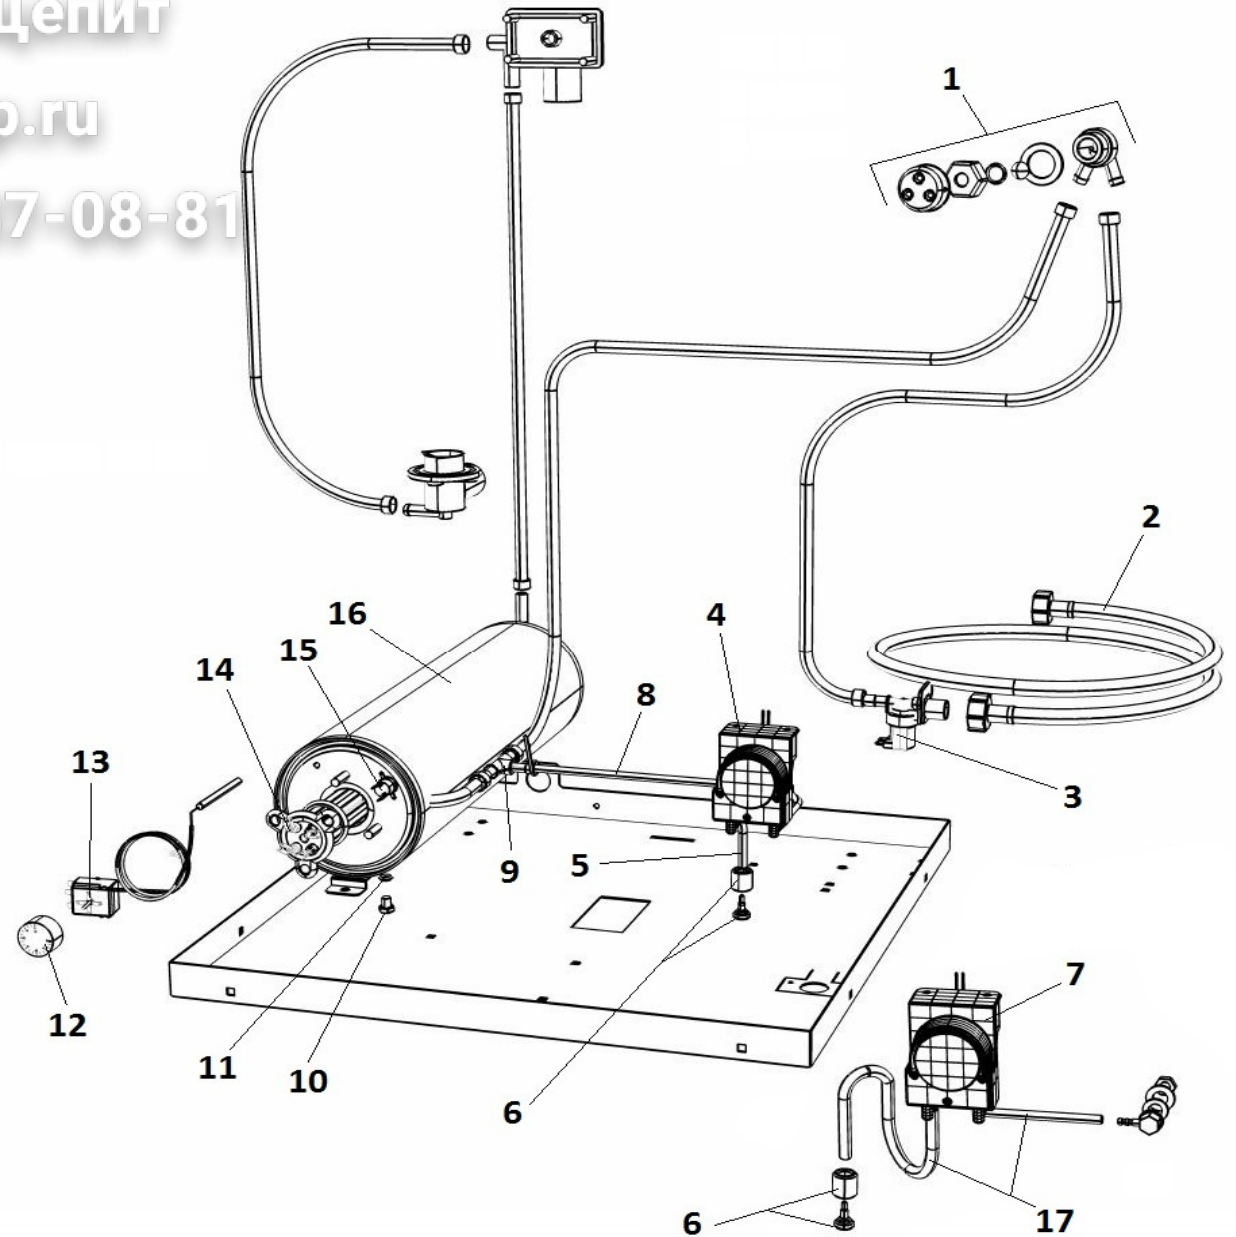

POS	CODE	DESCRIPTION
1	TR2433	VALVOLA ANTIRITORNO
2	907347	TUBO CARICO 90° 2000mm S 800 HW
3	902390	ELETTROV.1 VIA
4	902058	DOSATORE BRILL. PERIST. SEKO+VALVOLA A/R
5	902046	TUBO CRYSTAL TRASP. 4x7
6	906621	PESO+FILTRO POMPETTA DET./BRILL
7	902052	DOSATORE DETERS. PERIST. SEKO
8	907279	TUBO SILICONE
9	905434	RACC. 3 VIE DOSATORE SU POMPA
10	907820	VITE TE 8x12
11	904430	OR TAPPO BOILER
12	903982	MANOPOLA TERMOSTATO 0/90
13	907110	TERMOSTATO BOILER/BGM. 0/90 1000mm
14	905570	RESIST. BOILER 6 Kw 230V
15	907245	TERMOSTATO SICUR. 100°
16	900353	BOILER N600/700/800/900/N40
17	907278	TUBO CRISTAL ROSSO 4X7

Зип Общепит

vsezip.ru

+7(812)987-08-81