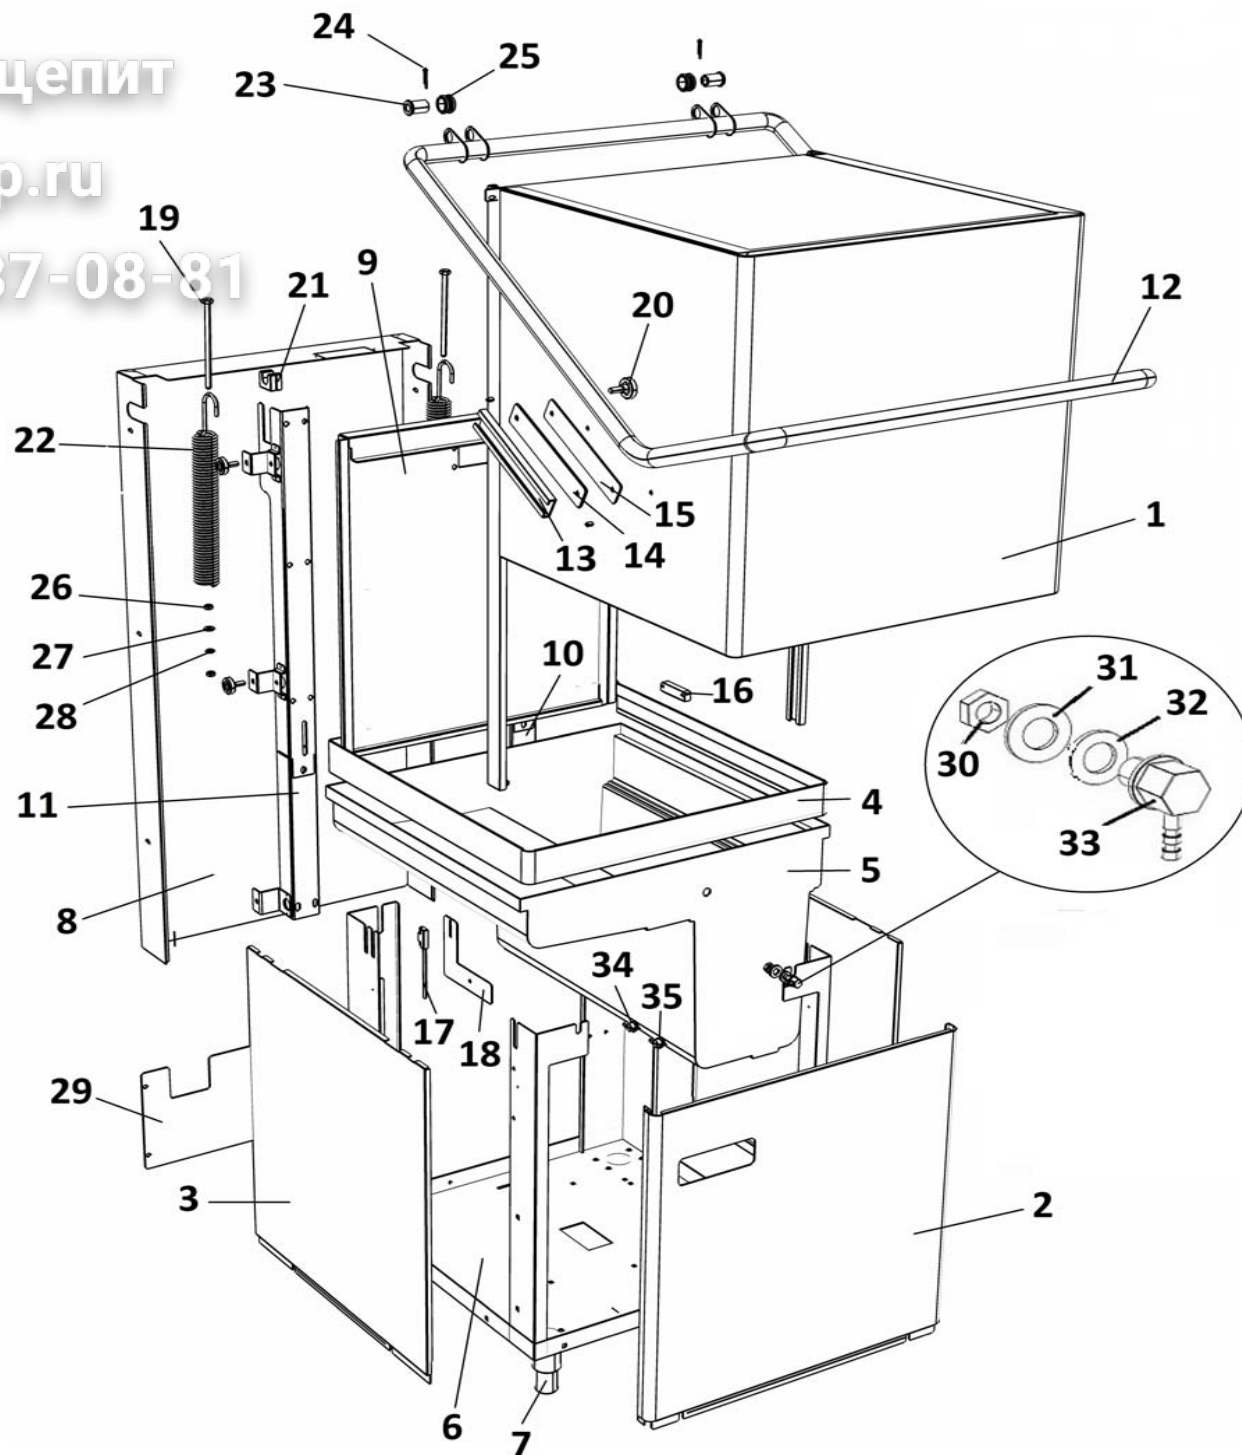

POS	CODE	DESCRIPTION
1	908547	CAPPOTTA NE1000
2	904512	PANN. COMANDI NE1000 2010
3	908652	PANN. LAT. N1000/N1300 DX-SX
4	908649	FASCIA COPERTURA VASCA N1000/N1300/NE
5	908571	VASCA N1300
6	908501	BASAMENTO N1000/N1300/NE
7	TR0861	PIEDE 1"1/2"
8	908656	PANN. POST. N1000B/N1300B/NE1000B/NE1300
9	908516	SCHIENALE N1000/N1300/NE
10	908125	LONGHERONE DX N1000/N1300
11	908128	LONGHERONE SX N1000/N1300
12	903901	MANIGLIONE NE COMPL.
13	908511	GUIDA MANIGLIONE N1000/N1300/NE
14	903252	GUARN. PIASTRA GUIDA MANIGLIONE
15	908512	PIASTRA FISS. GUIDA MANIGL. N1000/N1300
16	908706	MAGNETE+CUSTODIA N1000/N1300/LP57
17	909105	REED MAGNETICO N1000/N1300/LP57
18	908504	SQUAD. REED N1000/N1300
19	907221	TIRANTE FILETTATO 10X325 mm
20	908704	CUSCINETTO CON PERNO N1000/N1300/LP
21	908703	BOCCOLA APPOGGIO MANIGLIONE N1000/N1300
22	904137	MOLLA SOLLEV. CAPOT E1000/ N1000/N1300
23	904796	PERNO ROTELLA SOLLEV. E1000/N1000/N1300
24	907773	COPIGLIA 2x30 CATENA NASTRO
25	906066	ROTELLA SUPP. MOLLA E1000/N1000/N1300
26	902035	DADO 10 TORNITO
27	906055	RONDELLA Ø 10 PIANA
28	905941	RONDELLA Ø 10 GROWER
29	908670	PANN. POST. INF. N1000/N1300/N1000B/N1300
30	902030	DADO ATB 5
31	906010	RONDELLA Ø 5 P.
32	903253	GUARN. RACC. DOS/SFIATO PS
33	906708	RACC.INOX ENTR. DETERSIVO VASCA ANT.
34	907243	TERMOSTATO SICUR. 95°
35	907244	TERMOSTATO VASCA 55° PASTIGLIA

Зип Ощепит

vsezip.ru

+7(812)987-08-81