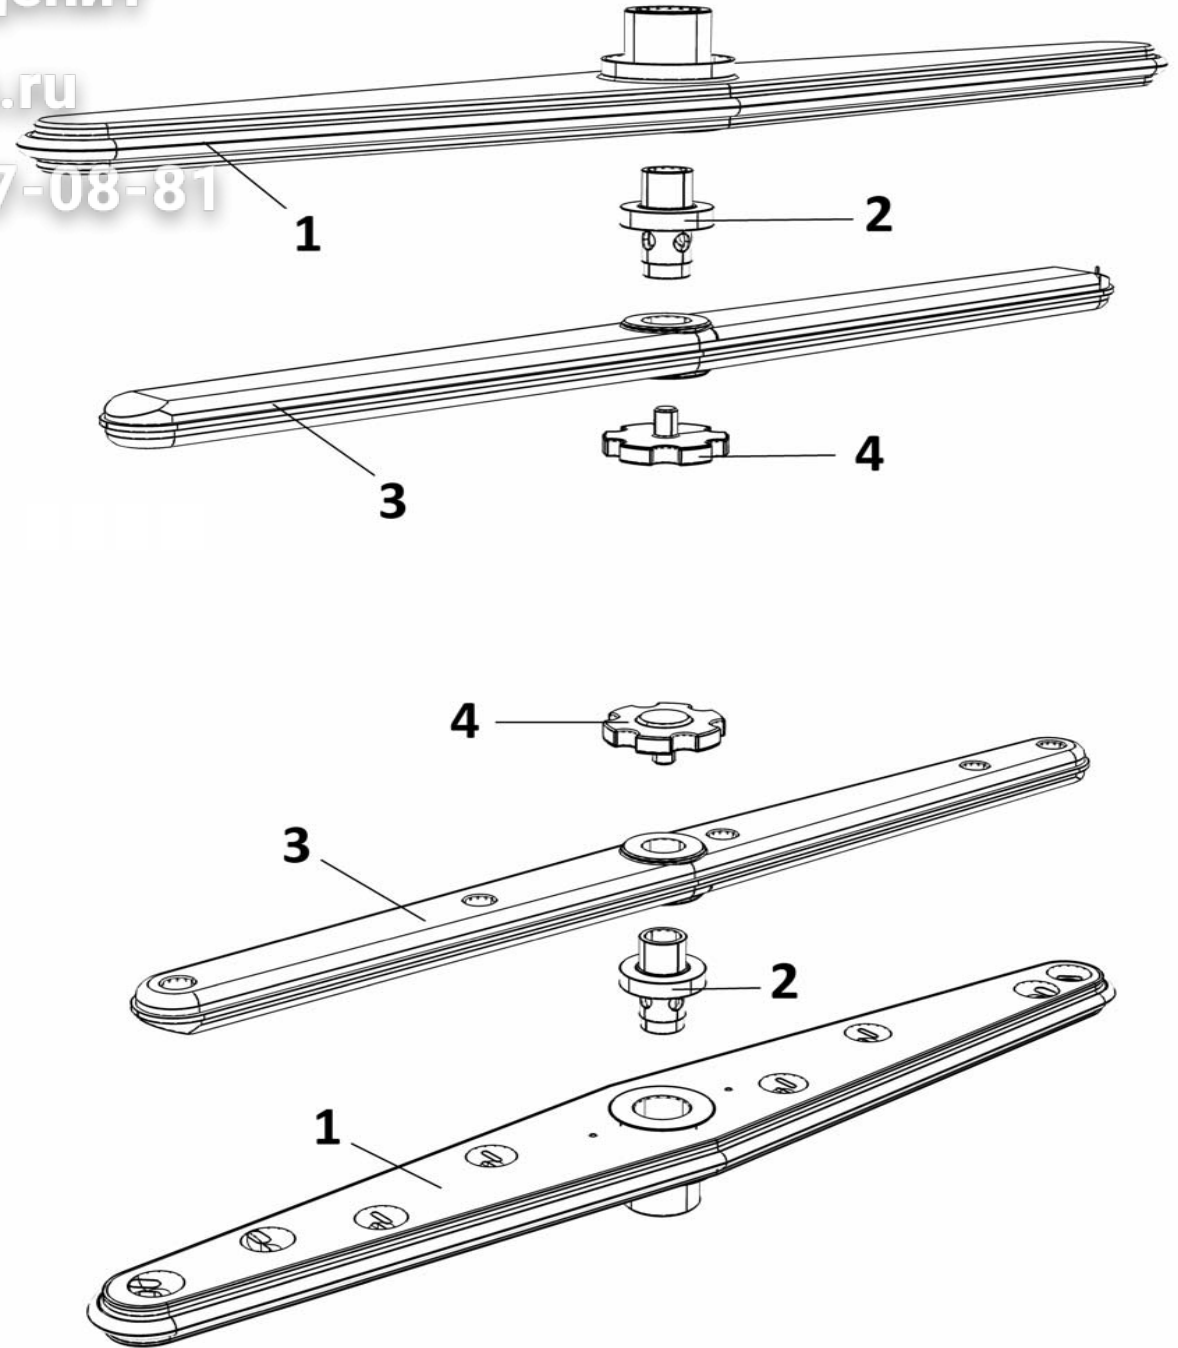

POS	CODE	DESCRIPTION
1	TR2433	VALVOLA ANTIRITORNO
2	907347	TUBO CARICO 90° 2000mm S 800 HW
3	902390	ELETTROV.1 VIA
4	902058	DOSATORE BRILL. PERIST. SEKO+VALVOLA A/R
5	902046	TUBO CRYSTAL TRASP. 4x7
6	906621	PESO+FILTRO POMPETTA DET./BRILL
7	902052	DOSATORE DETERS. PERIST. SEKO
8	907279	TUBO SILICONE
9	905434	RACC. 3 VIE DOSATORE SU POMPA
10	907820	VITE TE 8x12
11	904430	OR TAPPO BOILER
12	903982	MANOPOLA TERMOSTATO 0/90
13	907110	TERMOSTATO BOILER/BGM. 0/90 1000mm
14	905570	RESIST. BOILER 6 Kw 230V
15	907245	TERMOSTATO SICUR. 100°
16	900353	BOILER N600/700/800/900/N40
17	907278	TUBO CRISTAL ROSSO 4X7

Зип Общепит

vsezip.ru

+7(812)987-08-81

POS	CODE	DESCRIPTION
1	902961	GIRANTE LAV.N1300 + MOZZO
2	908771	PERNO GIRANTE RISC. PLASTICA
3	907958	GIRANTE RISC. 4 PPL
4	902880	GHIERA FERMO GIRANTI

Зип Общепит

vsezip.ru

+7(812)987-08-81

POS	CODE	DESCRIPTION
1	908752	CASSETTA ELETT. N1000-1300-LP57
2	904163	MORSETTO 1P 16mm TERRA
3	904166	MORSETTO 1P 16mm
4	TR3178	MORSETTO 3P 16 mm PASSANTE UNIVERSALE
5	902107	FILTRO ANTIDISTURBO TRIFASE
6	907116	FUSIBILE 4A TIMER ELETTRONICO
7	907128	PORTAFUSIBILE TIMER ELETTRONICO
8	907190	TELERUTTORE 9A 230V CON ATTUATORE LOVATO
9	904167	MORSETTO 4POLI CON SPALLA
10	906210	SELETTORE 0-1-2 COMPL. 1300
11	907169	TIMER TRONIC UNIFICATO LAVAPIATTI A
12	908108	CAVO ALIMENTAZ. 5X2.5 L.3.70 MT H07 RN-F
13	TR0139	PRESSACAVO CON GHIERA PG21
14	903710	LAMP. SPIA Ø 6 ARANCIO
15	903711	LAMP. SPIA Ø 6 VERDE
16	909962	TARGA NE 1000 2/3'
17	905314	INTERRUTTORE/DEVIATORE 6 FASTON INCLIN.
18	905344	SUPP. PULSANTE TONDO Ø 25 GIALLO
19	905330	TASTO TONDO Ø 25 BLU SCURO