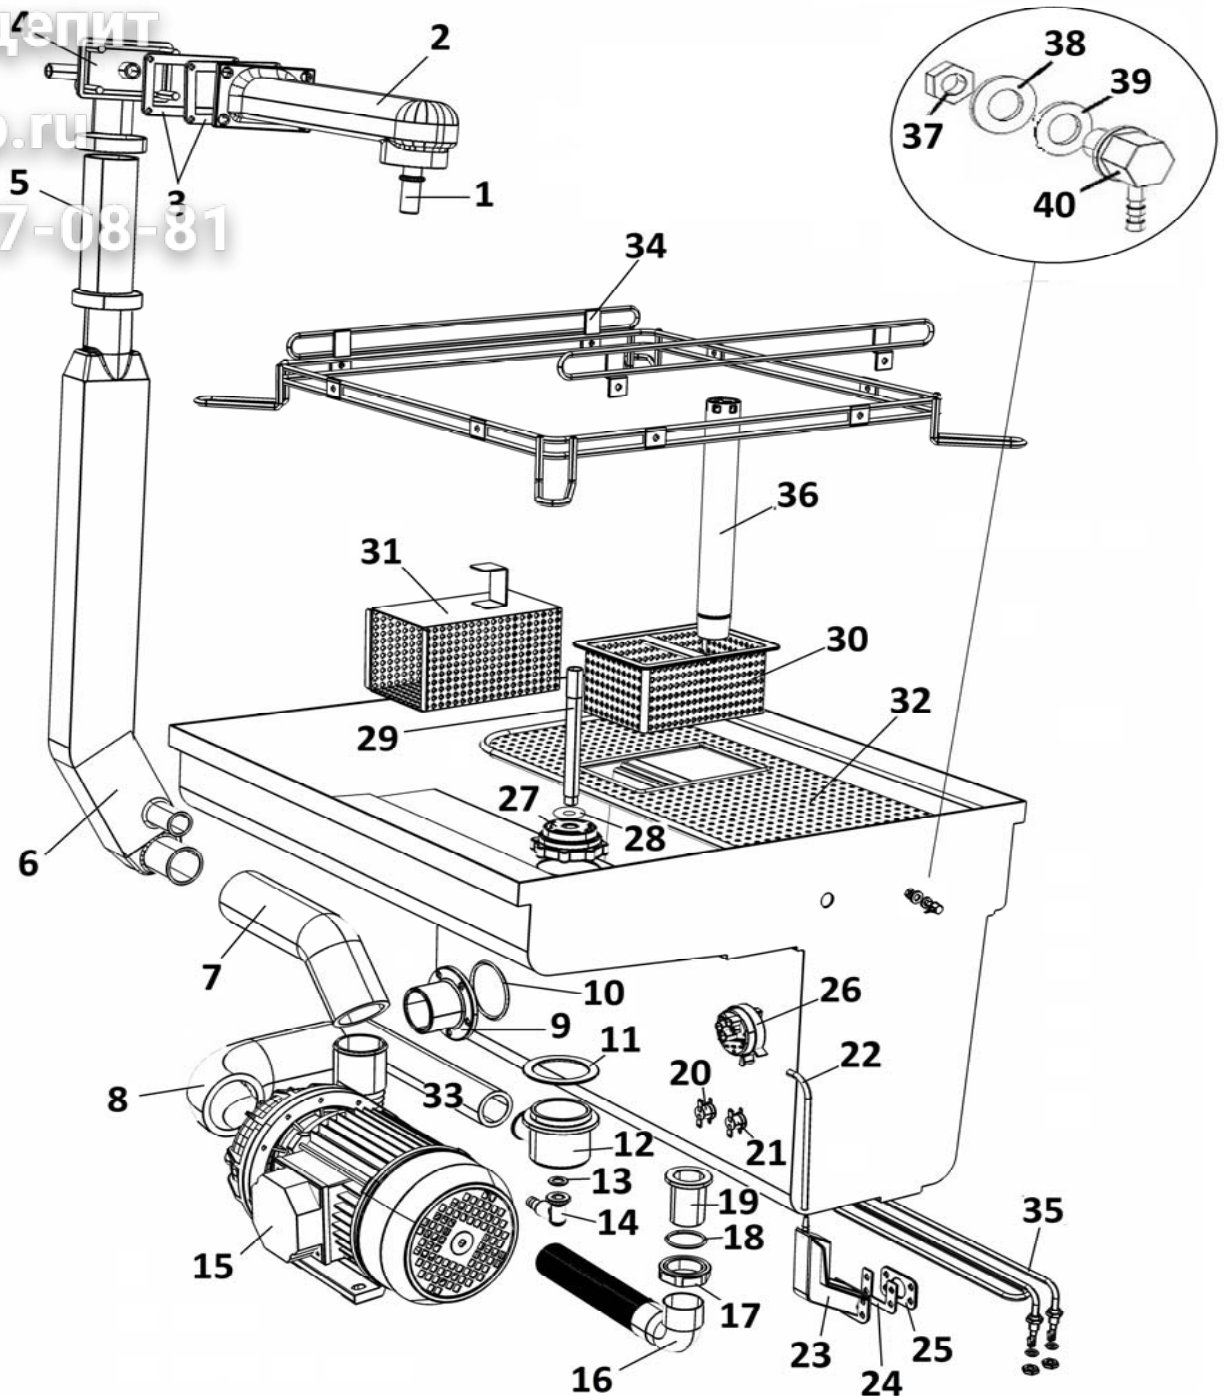

POS	CODE	DESCRIPTION
1	908547	CAPPOTTA NE1000
2	904512	PANN. COMANDI NE1000 2010
3	908652	PANN. LAT. N1000/N1300 DX-SX
4	908649	FASCIA COPERTURA VASCA N1000/N1300/NE
5	908571	VASCA N1300
6	908501	BASAMENTO N1000/N1300/NE
7	TR0861	PIEDE 1"1/2"
8	908656	PANN. POST. N1000B/N1300B/NE1000B/NE1300
9	908516	SCHIENALE N1000/N1300/NE
10	908125	LONGHERONE DX N1000/N1300
11	908128	LONGHERONE SX N1000/N1300
12	903901	MANIGLIONE NE COMPL.
13	908511	GUIDA MANIGLIONE N1000/N1300/NE
14	903252	GUARN. PIASTRA GUIDA MANIGLIONE
15	908512	PIASTRA FISS. GUIDA MANIGL. N1000/N1300
16	908706	MAGNETE+CUSTODIA N1000/N1300/LP57
17	909105	REED MAGNETICO N1000/N1300/LP57
18	908504	SQUAD. REED N1000/N1300
19	907221	TIRANTE FILETTATO 10X325 mm
20	908704	CUSCINETTO CON PERNO N1000/N1300/LP
21	908703	BOCCOLA APPOGGIO MANIGLIONE N1000/N1300
22	904137	MOLLA SOLLEV. CAPOT E1000/ N1000/N1300
23	904796	PERNO ROTELLA SOLLEV. E1000/N1000/N1300
24	907773	COPIGLIA 2x30 CATENA NASTRO
25	906066	ROTELLA SUPP. MOLLA E1000/N1000/N1300
26	902035	DADO 10 TORNITO
27	906055	RONDELLA Ø 10 PIANA
28	905941	RONDELLA Ø 10 GROWER
29	908670	PANN. POST. INF. N1000/N1300/N1000B/N1300
30	902030	DADO ATB 5
31	906010	RONDELLA Ø 5 P.
32	903253	GUARN. RACC. DOS/SFIATO PS
33	906708	RACC.INOX ENTR. DETERSIVO VASCA ANT.
34	907243	TERMOSTATO SICUR. 95°
35	907244	TERMOSTATO VASCA 55° PASTIGLIA

POS	CODE	DESCRIPTION
1	TR2433	VALVOLA ANTIRITORNO
2	907347	TUBO CARICO 90° 2000mm S 800 HW
3	902390	ELETTROV.1 VIA
4	902058	DOSATORE BRILL. PERIST. SEKO+VALVOLA A/R
5	902046	TUBO CRYSTAL TRASP. 4x7
6	906621	PESO+FILTRO POMPETTA DET./BRILL
7	902052	DOSATORE DETERS. PERIST. SEKO
8	907279	TUBO SILICONE
9	905434	RACC. 3 VIE DOSATORE SU POMPA
10	907820	VITE TE 8x12
11	904430	OR TAPPO BOILER
12	903982	MANOPOLA TERMOSTATO 0/90
13	907110	TERMOSTATO BOILER/BGM. 0/90 1000mm
14	905570	RESIST. BOILER 6 Kw 230V
15	907245	TERMOSTATO SICUR. 100°
16	900353	BOILER N600/700/800/900/N40
17	907278	TUBO CRISTAL ROSSO 4X7