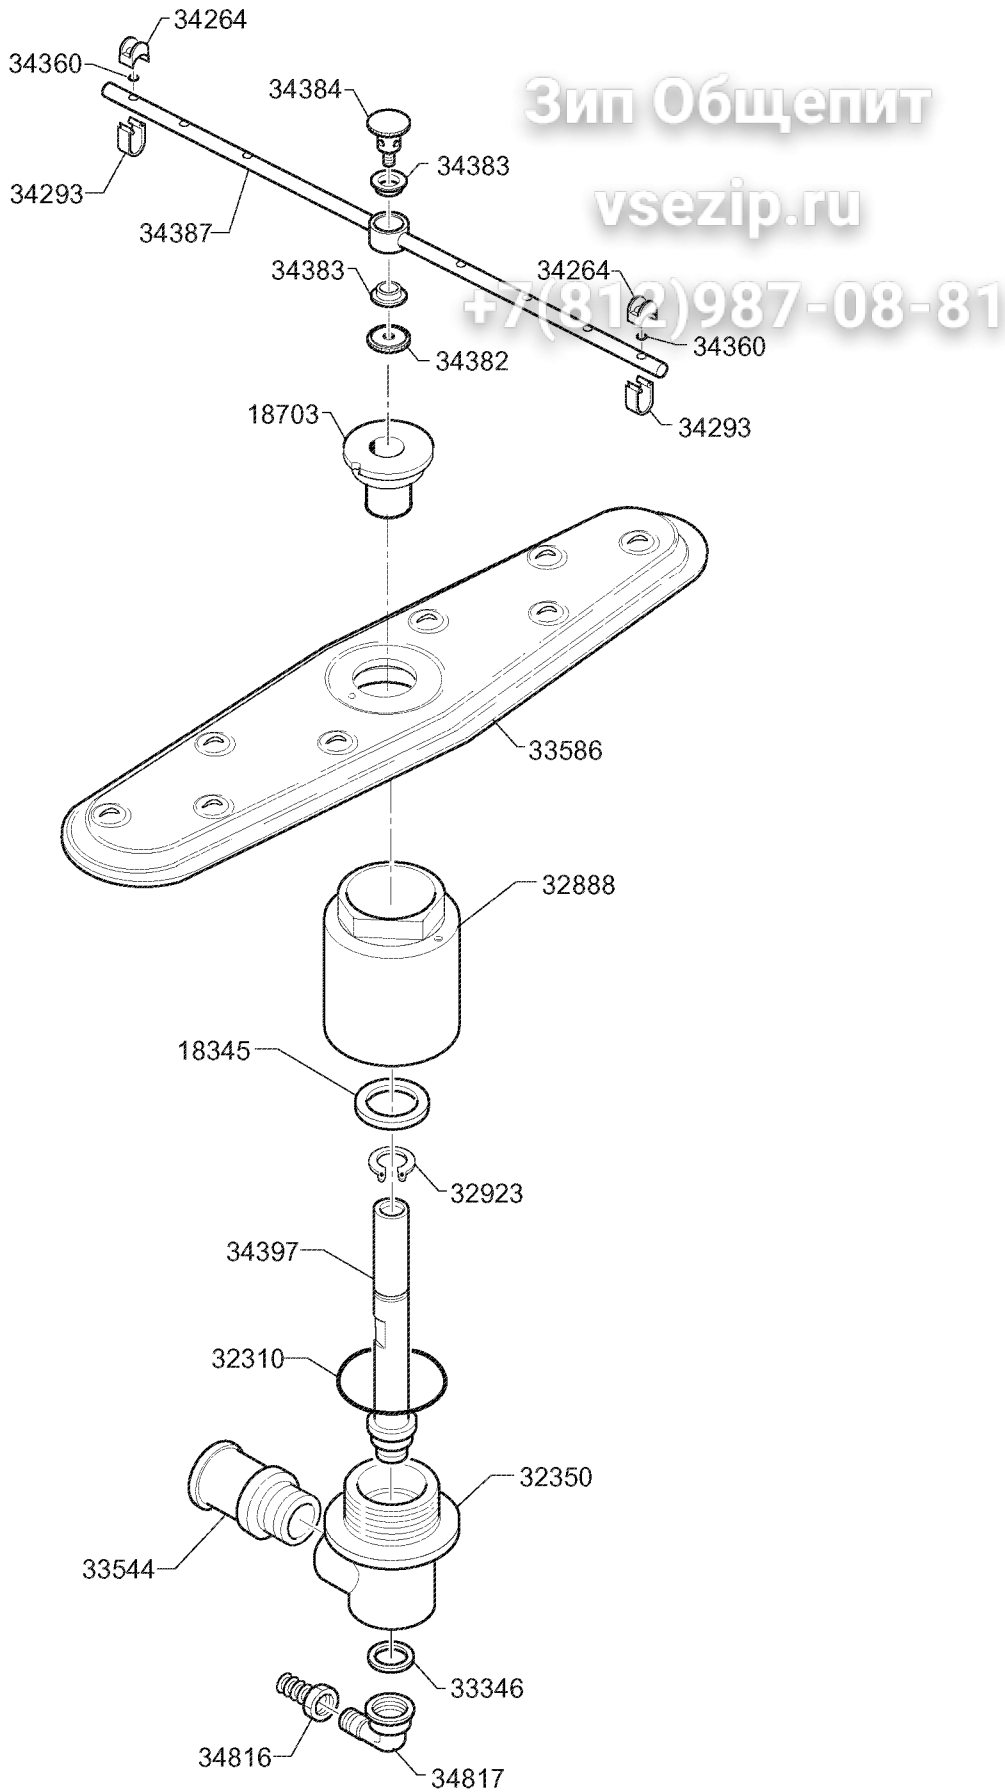

Зип Общепит

vsezip.ru

+7(812)987-08-81

Ed.	12/01
Rev.	
Data