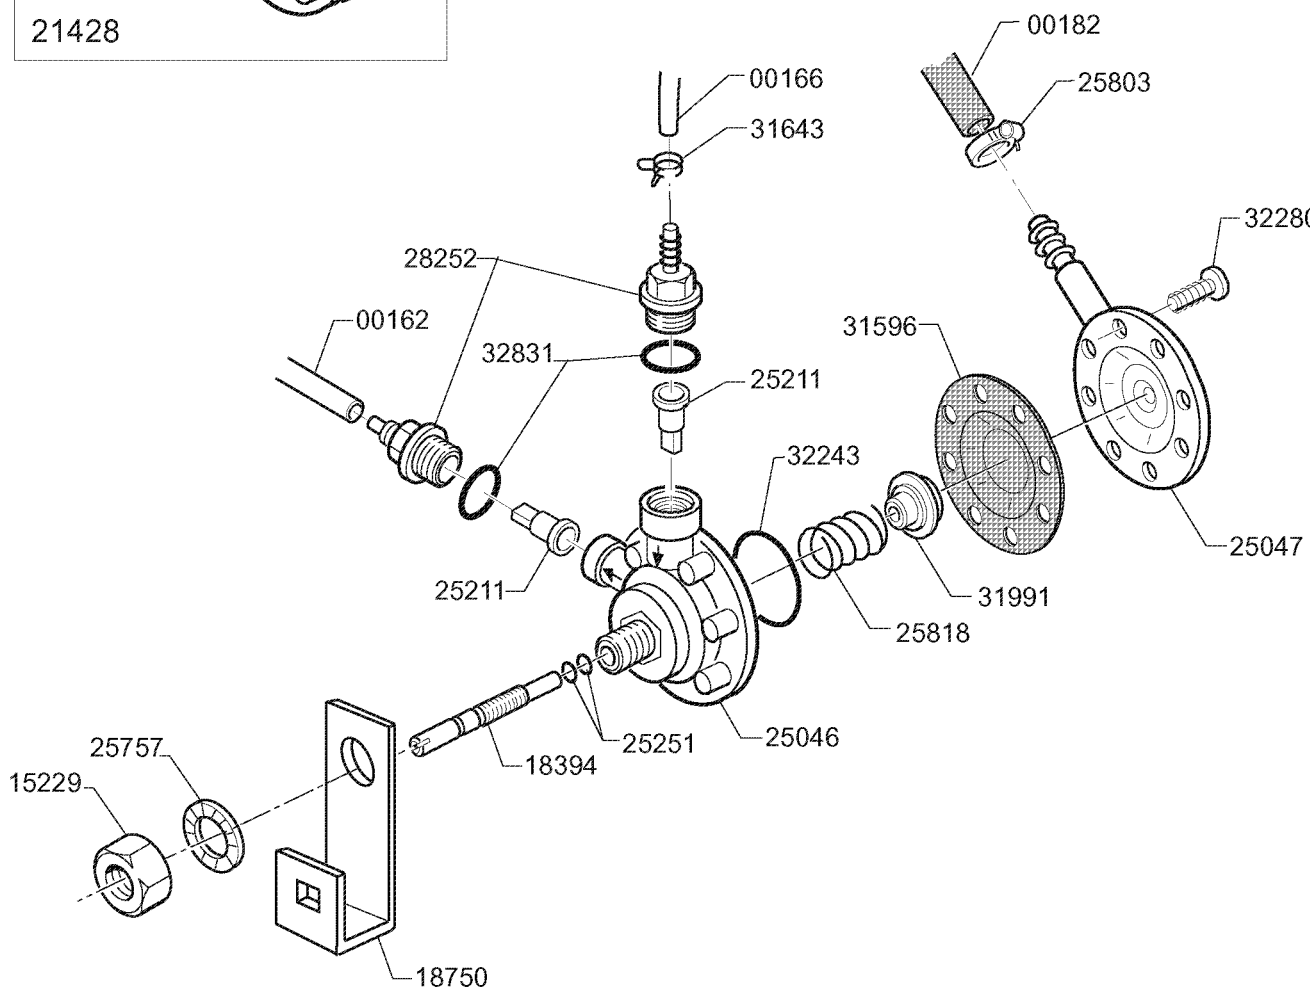

21428

Ed.	1
Rev.	
Data	

Ed.	12/01
Rev.	
Data	

Seite	Pos	Kredtor Artikel Nr.	IT	GB
002		15568	PERNO MOBILE X PORTELLO	
002		15995	BUSSOLA FISS. MANIGLIA STS	PUSH SPRING FIX HANDLE STS
002		17863	DISTANZIALE GUIDA	DIS.TANCE GUIDE
002		18829	MANIGLIA X PORT. STS/APS/C 60	HANDLE X DOOR STS/APS/C 60
002		25209	PIEDINI BASE ESAGONALE	FEET BASE HEXAG.
002		25266	GUARNIZIONE PIATTA 18 X 10 X 2	FLAT GASKET 18 X 10 X 2
002		25693	VITE AUTOFIL. TS 4,2X13 INOX	SELF-TAPPING SCREW TS 4,2X13 SS
002		25694	VITE AUTOFIL. TS 4,2X19 INOX	SELF-TAPPING SCREW TS 4,2X19 SS
002		25697	VITE AUTOF.T/TCROCE 3,9X13 ZIG	SELF-TAPPING SCREW T/ CROSS 3,9X13
002		25700	VITE TC 4 X 8 CON ZIGRINATURA	SCREW TC 4 X 8 KNURLED
002		25708	VITE TE M 5 X 10 INOX	SCREW TE M 5 X 10 SS
002		25743	RONDELLA PIANA DIAM. 4	SPACER PIANA DIAM. 4
002		25744	RONDELLA PIANA DIAM.5	SPACER PIANA DIAM.5
002		25752	RONDELLA DENTEL.DIAM.4 D.E.	SPACER DENTEL.DIAM.4 D.E.
002		25753	RONDELLA DENTEL.DIAM.5 D.E.	SPACER DENTEL.DIAM.5 D.E.
002		25773	DADI 4 MA INOX 18/8	NUTS 4 MA SS 18/8
002		25791	DADO AUTOBLOCCANTE 5 MA BASSO	SELF-LOCKING NUT 5 MA BASSO
002		25831	PIASTRINA X VITI AUTOF.LATI 7P	PLATE X SCREW AUTOF.LATI 7P
002		26691	VITE TS M 4 X 8	SCREW TS M 4 X 8
002		26966	TAPPO CHIUSURA FORO 10 DET.	PLUG
002		27155	DADO IN PLASTICA 10 M	PLASTIC NUT10 M
002		28880	MADREVITE	INTERNAL THREAD
002		29594	DADO CIECO 4 MA	NUT BLIND 4 MA
002		30438	MOLLA X PERNO E PORTA	SPRING X PIN AND DOOR
002		32969	MAGNETE X CONTATTO M350 AP	MAGNETO X CONTACT M350 AP
002		33179	DADO IN GABBIETTA 4MA	NUT IN HOLDER 4MA
002		33277	VITE AUTOF. TSP 2,9 X 9,5	SELF-TAPPING SCREW TSP 2,9 X 9,5
002		33336	SCROCCHETTO A ROTELLA	DOOR CATCH
002		33408	GOMMA SPUGNA ADES. 8X4 NEOPREN	GASKET NEOPREN ADHESIVE 8 X 4
002		33576	PROTEZ. INFERIORE STS/APS/C 60	
002		33588	GUIDA CESTELLO DX 53/60 BRILL	GUIDE RACK DX 53/60
002		33589	GUIDA CESTELLO SX 53/60 BRILL	GUIDE RACK SX 53/60
002		33811	PANNELLO SUPERIORE C 60	PANEL UPPER C 60
002		33948	TERMOSTATO BIMETALLICO DOPPIO	THERMOSTAT BIMET. DOUBLE CONTACT
002		34015	TAPPO ESTREMITA'MANIGLIA SX	PLUG END HANDLE SX
002		34016	TAPPO ESTREMITA'MANIGLIA DX	PLUG END HANDLE DX
002		34143	PERNO PER TIRANTE PORTELLO	PIN X ROD DOOR
002		34144	TIRANTE PER PORTELLO 60-80	ROD X DOOR 60-80
002		34470	ANGOLARE GOMMA LABIRINTO VASCA	CORNER PROTECTION RUBBER
002		34548	INVOLUCRO PORTA APS/STS/C60/98	
002		34549	PANNELLO CONTROP. APS/STS/C 60	
002		34640	FRONTALINO VASCA C60/98	
002		34665/R	PORTELLO TAMB.PREM. C/STS60/98	
002		35396	SQUADRETTA PARASPRUZZI	HOLDER SPLASH BARRIER
002		35403	PANNELLO POSTERIORE 60 BT	PANEL REAR 60 BT
002		35427	VASCA-BASAMENTO 60 BT CPL	TANK-BASE STAND 60 BT CPL
002		35467	FERMACAVO 5024/2/15/26 STEAB	CABLE FIX 5024/2/15/26 STEAB
002		35468	RONDELLA ADATT.X FERMAC. 35467	
002		H160720	TAPPO A SCATTO HEYCO D.8	PLUG HEYCO D.8
002		H160838	RONDEL.X GRANO TIRANTE FC/LF	SLIDING WASHER TIE ROD FC
002		H190619	FERMO TIRANTE PORTA +LF/FC+	DOOR CATCH B-F-R
002		H200494	GUARNIZ.TERMOST.BIM.DOPPIO Ç	GASKET FOR TANKTHERMOSTAT BT
002		H331461	-PIASTRINA PER TIRAN. G65/BC	TIE ROD PLATE FOR G65-115
003		25010	TRAPPOLA ARIA	AIR TRAP
003		25011	CALOTTA X TRAPPOLA ARIA	COVER X AIR TRAP
003		25239	GUARN. OR PB 701 3112 X TRAPP.	GASKET OR PB 701 3112 x AIR TRAP
003		25263	GUARN. PIATTA 38 X 25 X 2 TRAP	FLAT GASKET 38 X 25 X 2 A.TRAP
003		25700	VITE TC 4 X 8 CON ZIGRINATURA	SCREW TC 4 X 8 KNURLED
003		25744	RONDELLA PIANA DIAM.5	SPACER PIANA DIAM.5
003		25757	RONDELLA DENTEL. DIAM. 12 D.E.	SPACER DENTEL. DIAM. 12 D.E.
003		25774	DADI 5 MA	NUTS 5 MA
003		25775	DADO 6 MA	NUT 6 MA
003		25777	DADI 3 MA	NUTS 3 MA
003		25782	DADO 8 MA	
003		25831	PIASTRINA X VITI AUTOF.LATI 7P	PLATE X SCREW AUTOF.LATI 7P
003		28880	MADREVITE	INTERNAL THREAD
003		30006	DISTANZIALE X SUPP.CIRC.STAMP.	