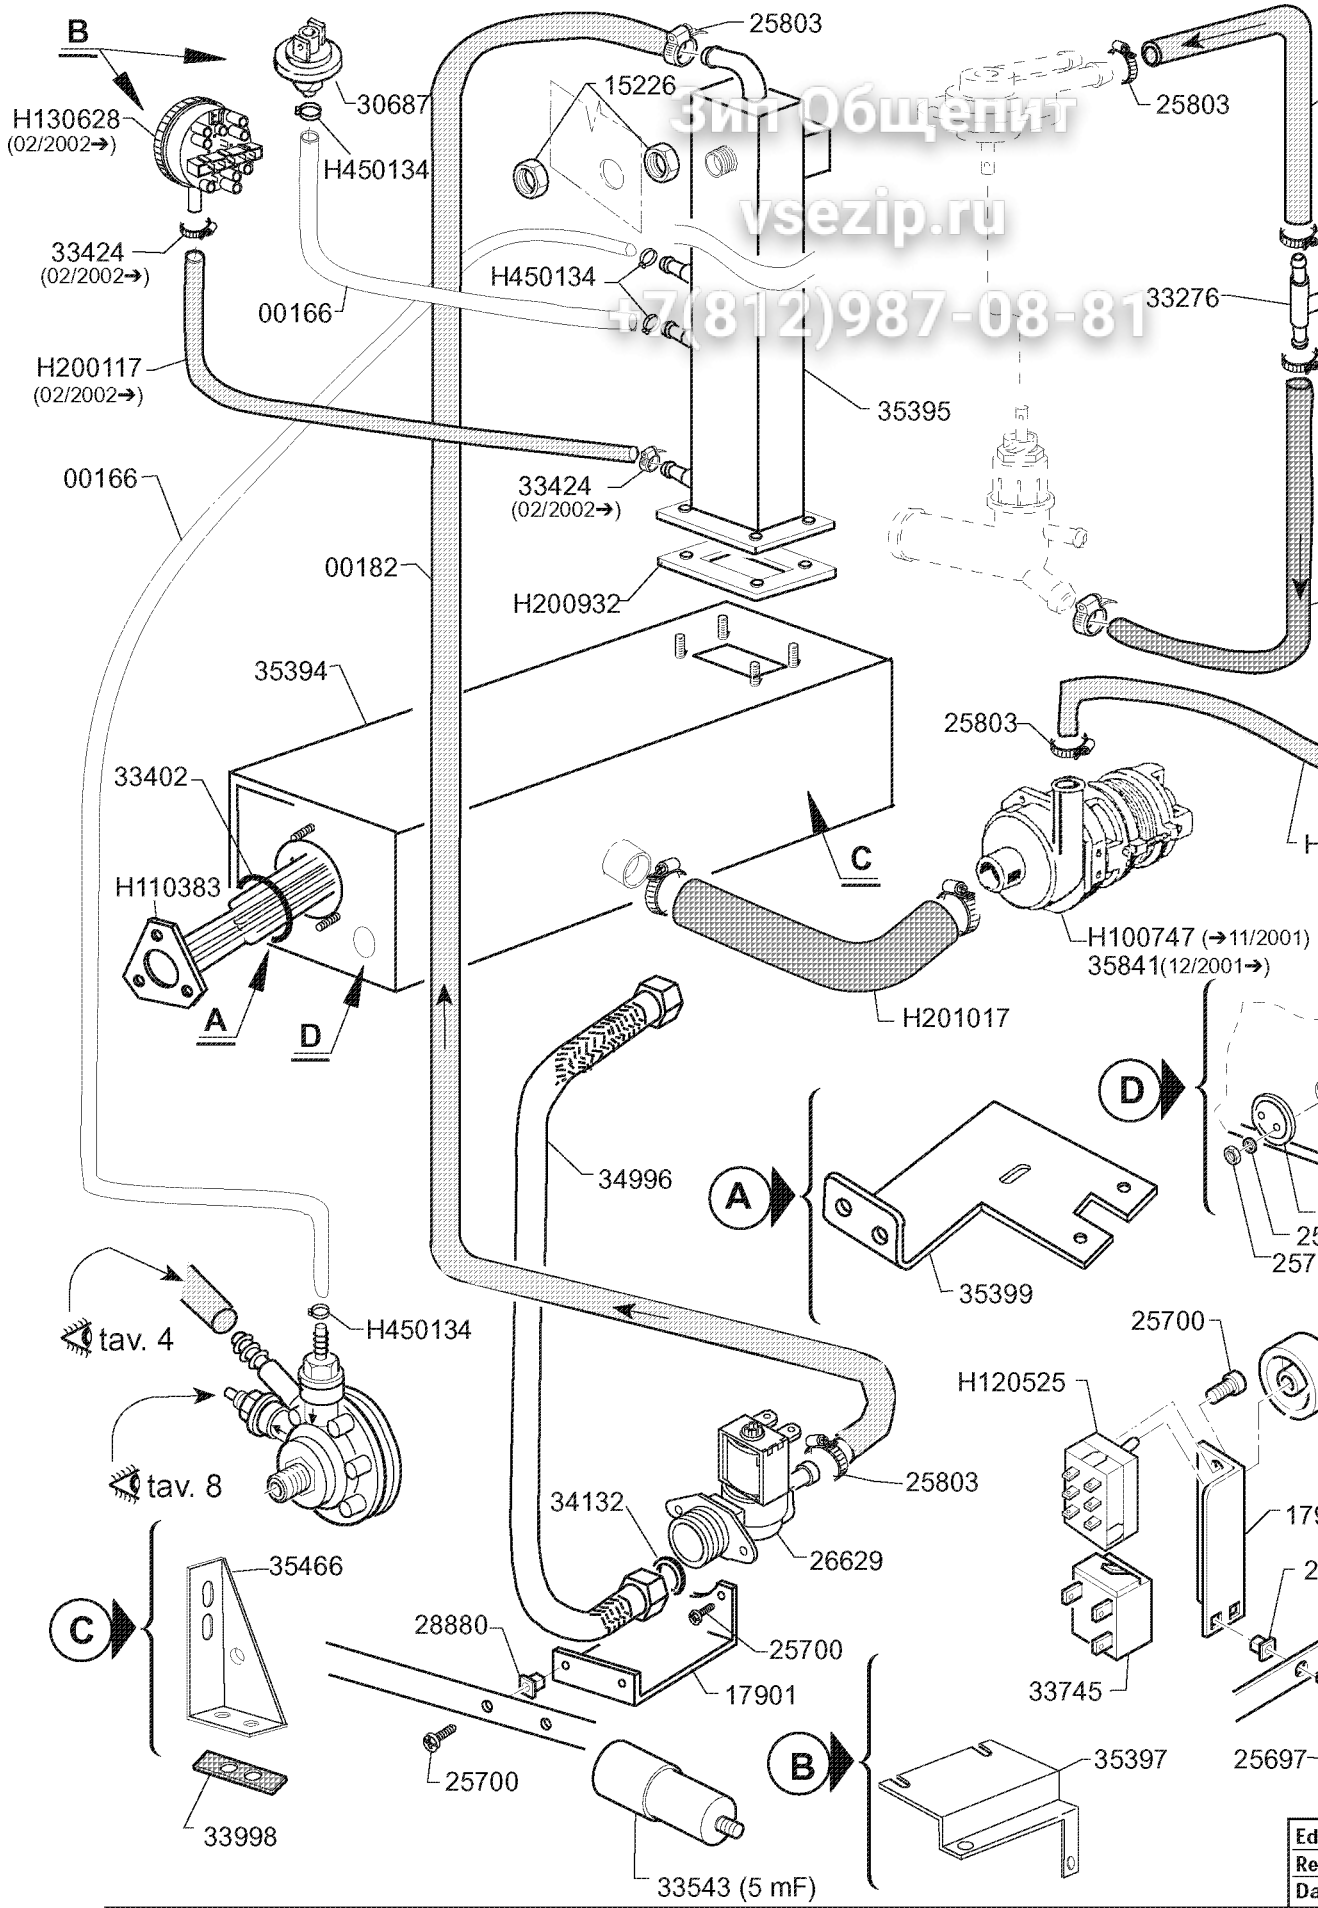

zip общепит
vsezip.ru

+7(812)987-08-81

Ed.
Rev.
Dat.