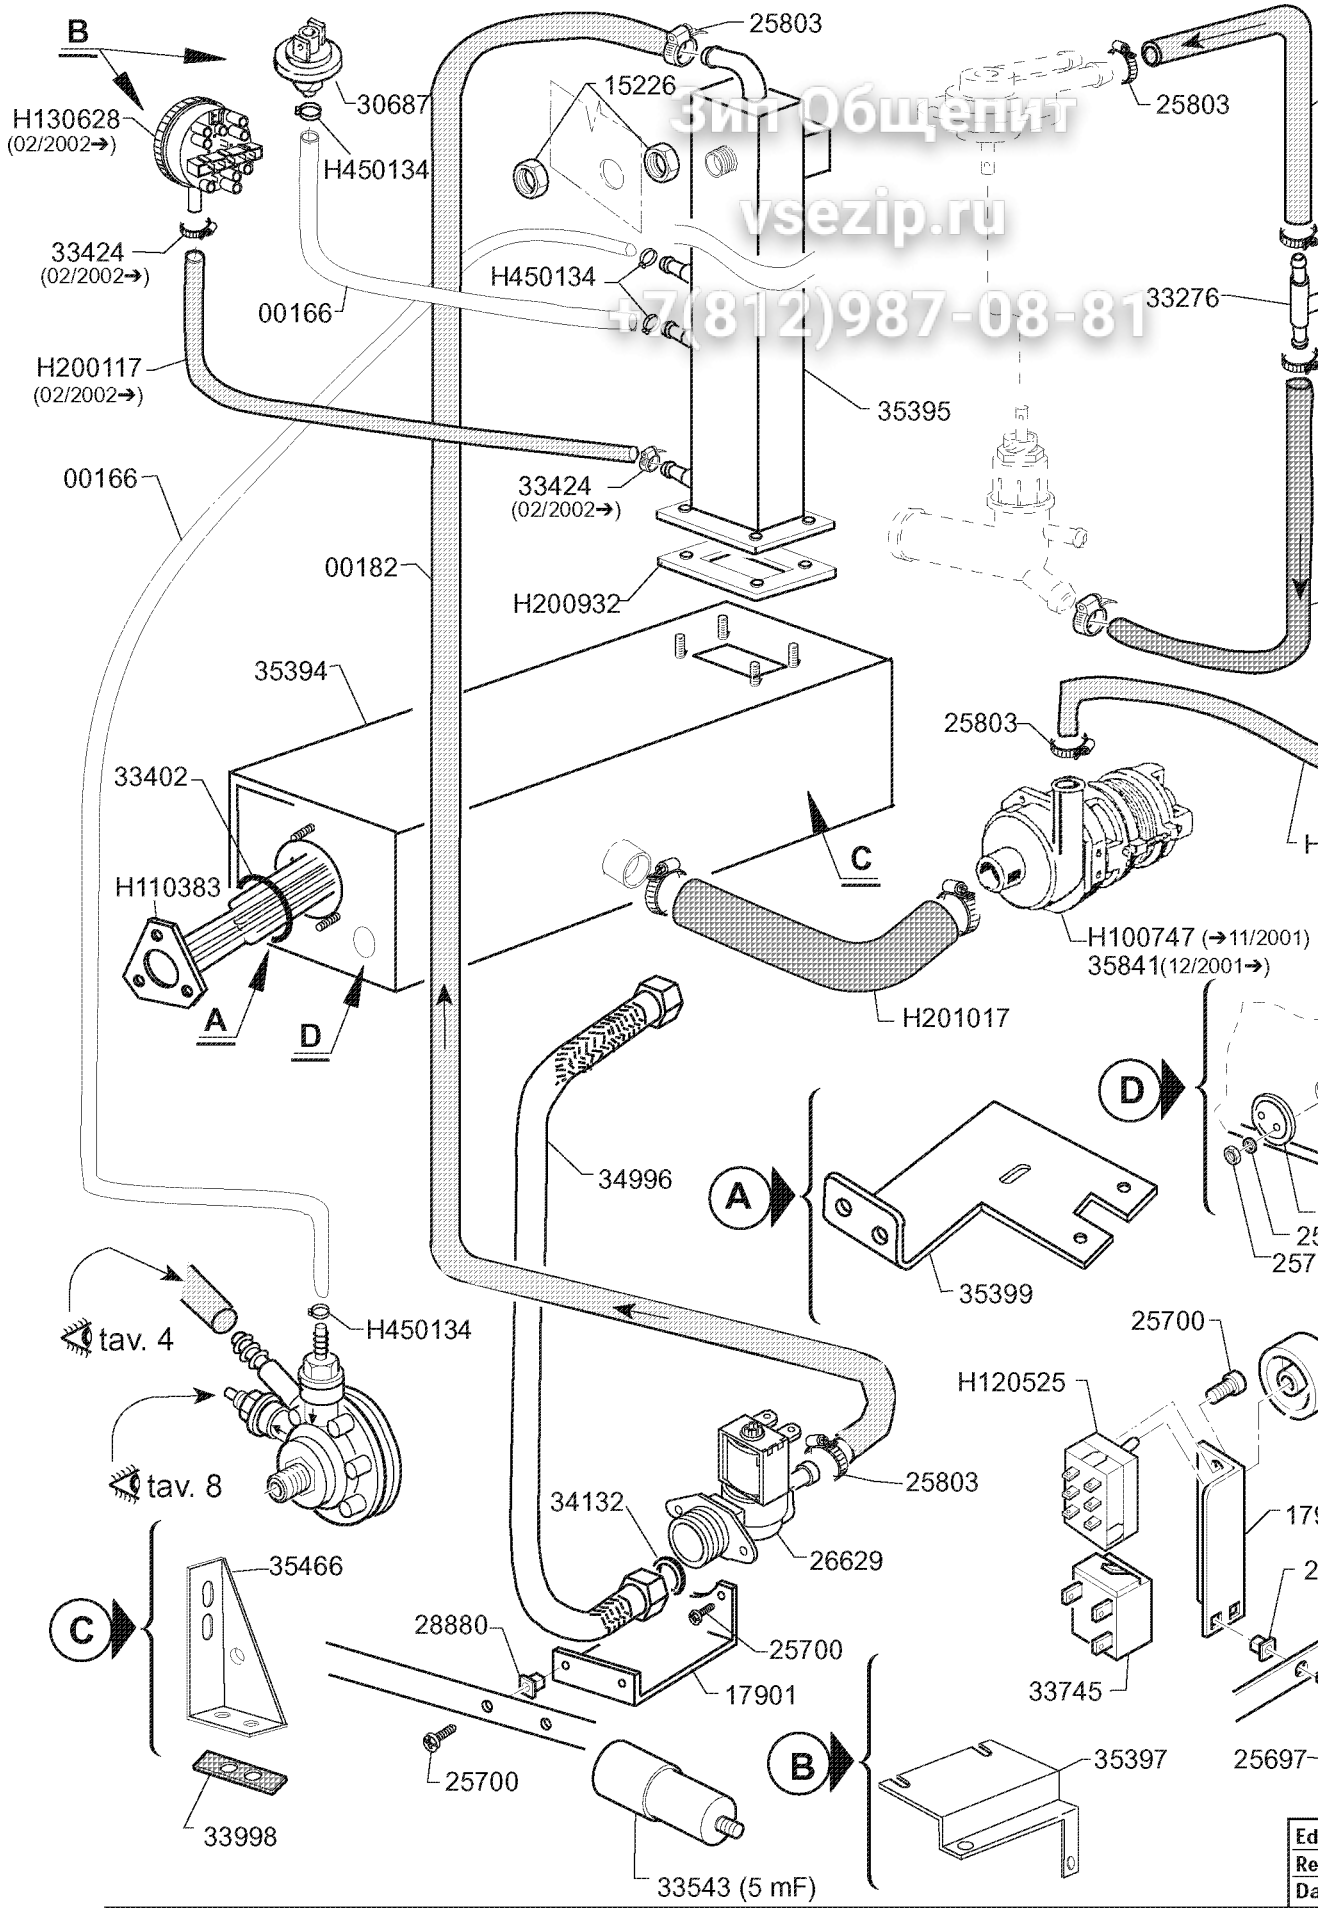

zip общепит
vsezip.ru

+7(812)987-08-81

B

A

D

C

A

D

C

B

Ed.
Rev.
Dat