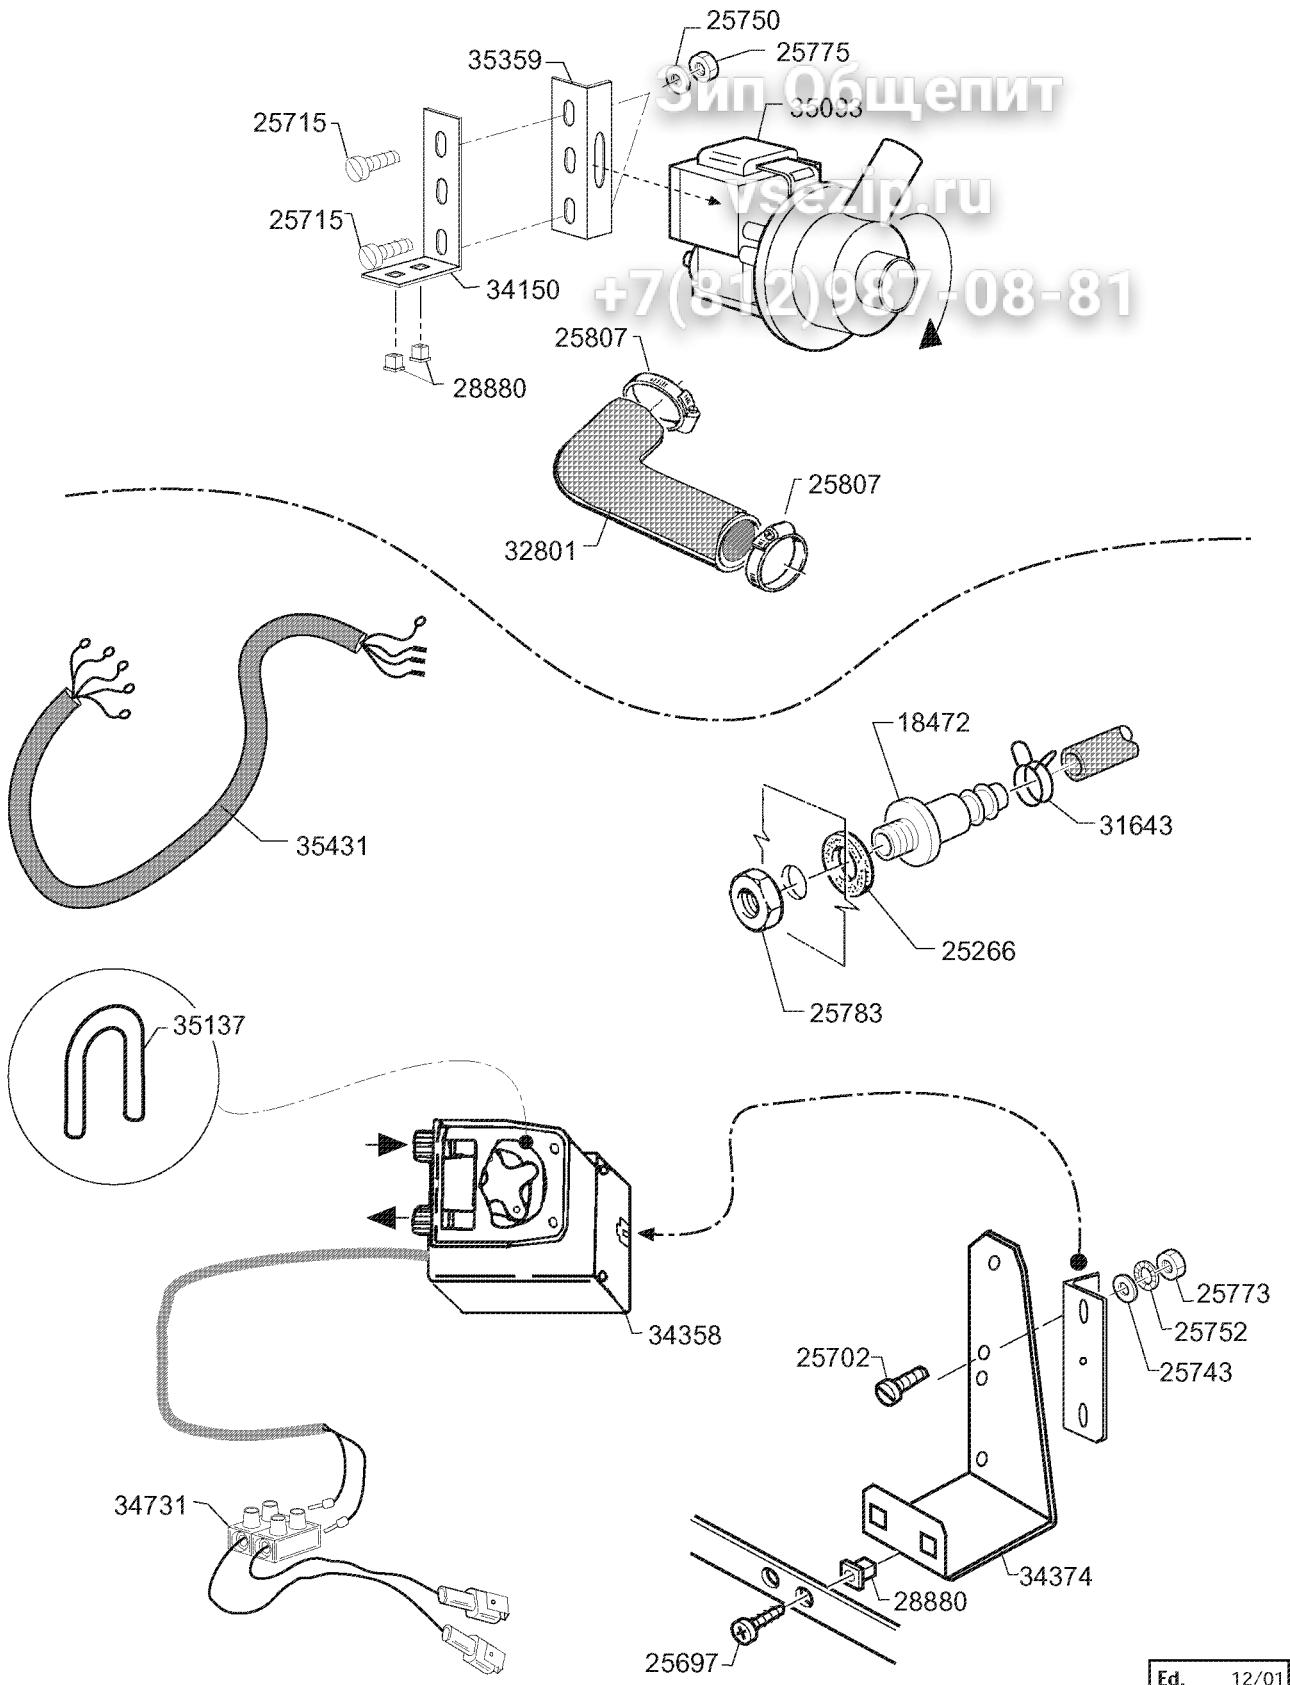

21428

Ed.	1
Rev.	
Data	

Ed.	12/01
Rev.	
Data	

Seite	Pos	Kredtor Artikel Nr.	IT	GB
002		15568	PERNO MOBILE X PORTELLO	
002		15995	BUSSOLA FISS. MANIGLIA STS	PUSH SPRING FIX HANDLE STS
002		17863	DISTANZIALE GUIDA	DIS.TANCE GUIDE
002		18829	MANIGLIA X PORT. STS/APS/C 60	HANDLE X DOOR STS/APS/C 60
002		25209	PIEDINI BASE ESAGONALE	FEET BASE HEXAG.
002		25266	GUARNIZIONE PIATTA 18 X 10 X 2	FLAT GASKET 18 X 10 X 2
002		25693	VITE AUTOFIL. TS 4,2X13 INOX	SELF-TAPPING SCREW TS 4,2X13 SS
002		25694	VITE AUTOFIL. TS 4,2X19 INOX	SELF-TAPPING SCREW TS 4,2X19 SS
002		25697	VITE AUTOF.T/TCROCE 3,9X13 ZIG	SELF-TAPPING SCREW T/ CROSS 3,9X13
002		25700	VITE TC 4 X 8 CON ZIGRINATURA	SCREW TC 4 X 8 KNURLED
002		25708	VITE TE M 5 X 10 INOX	SCREW TE M 5 X 10 SS
002		25743	RONDELLA PIANA DIAM. 4	SPACER PIANA DIAM. 4
002		25744	RONDELLA PIANA DIAM.5	SPACER PIANA DIAM.5
002		25752	RONDELLA DENTEL.DIAM.4 D.E.	SPACER DENTEL.DIAM.4 D.E.
002		25753	RONDELLA DENTEL.DIAM.5 D.E.	SPACER DENTEL.DIAM.5 D.E.
002		25773	DADI 4 MA INOX 18/8	NUTS 4 MA SS 18/8
002		25791	DADO AUTOBLOCCANTE 5 MA BASSO	SELF-LOCKING NUT 5 MA BASSO
002		25831	PIASTRINA X VITI AUTOF.LATI 7P	PLATE X SCREW AUTOF.LATI 7P
002		26691	VITE TS M 4 X 8	SCREW TS M 4 X 8
002		26966	TAPPO CHIUSURA FORO 10 DET.	PLUG
002		27155	DADO IN PLASTICA 10 M	PLASTIC NUT10 M
002		28880	MADREVITE	INTERNAL THREAD
002		29594	DADO CIECO 4 MA	NUT BLIND 4 MA
002		30438	MOLLA X PERNO E PORTA	SPRING X PIN AND DOOR
002		32969	MAGNETE X CONTATTO M350 AP	MAGNETO X CONTACT M350 AP
002		33179	DADO IN GABBIETTA 4MA	NUT IN HOLDER 4MA
002		33277	VITE AUTOF. TSP 2,9 X 9,5	SELF-TAPPING SCREW TSP 2,9 X 9,5
002		33336	SCROCCHETTO A ROTELLA	DOOR CATCH
002		33408	GOMMA SPUGNA ADES. 8X4 NEOPREN	GASKET NEOPREN ADHESIVE 8 X 4
002		33576	PROTEZ. INFERIORE STS/APS/C 60	
002		33588	GUIDA CESTELLO DX 53/60 BRILL	GUIDE RACK DX 53/60
002		33589	GUIDA CESTELLO SX 53/60 BRILL	GUIDE RACK SX 53/60
002		33811	PANNELLO SUPERIORE C 60	PANEL UPPER C 60
002		33948	TERMOSTATO BIMETALLICO DOPPIO	THERMOSTAT BIMET. DOUBLE CONTACT
002		34015	TAPPO ESTREMITA'MANIGLIA SX	PLUG END HANDLE SX
002		34016	TAPPO ESTREMITA'MANIGLIA DX	PLUG END HANDLE DX
002		34143	PERNO PER TIRANTE PORTELLO	PIN X ROD DOOR
002		34144	TIRANTE PER PORTELLO 60-80	ROD X DOOR 60-80
002		34470	ANGOLARE GOMMA LABIRINTO VASCA	CORNER PROTECTION RUBBER
002		34548	INVOLUCRO PORTA APS/STS/C60/98	
002		34549	PANNELLO CONTROP. APS/STS/C 60	
002		34640	FRONTALINO VASCA C60/98	
002		34665/R	PORTELLO TAMB.PREM. C/STS60/98	
002		35396	SQUADRETTA PARASPRUZZI	HOLDER SPLASH BARRIER
002		35403	PANNELLO POSTERIORE 60 BT	PANEL REAR 60 BT
002		35427	VASCA-BASAMENTO 60 BT CPL	TANK-BASE STAND 60 BT CPL
002		35467	FERMACAVO 5024/2/15/26 STEAB	CABLE FIX 5024/2/15/26 STEAB
002		35468	RONDELLA ADATT.X FERMAC. 35467	
002		H160720	TAPPO A SCATTO HEYCO D.8	PLUG HEYCO D.8
002		H160838	RONDEL.X GRANO TIRANTE FC/LF	SLIDING WASHER TIE ROD FC
002		H190619	FERMO TIRANTE PORTA +LF/FC+	DOOR CATCH B-F-R
002		H200494	GUARNIZ.TERMOST.BIM.DOPPIO Ç	GASKET FOR TANKTHERMOSTAT BT
002		H331461	-PIASTRINA PER TIRAN. G65/BC	TIE ROD PLATE FOR G65-115
003		25010	TRAPPOLA ARIA	AIR TRAP
003		25011	CALOTTA X TRAPPOLA ARIA	COVER X AIR TRAP
003		25239	GUARN. OR PB 701 3112 X TRAPP.	GASKET OR PB 701 3112 x AIR TRAP
003		25263	GUARN. PIATTA 38 X 25 X 2 TRAP	FLAT GASKET 38 X 25 X 2 A.TRAP
003		25700	VITE TC 4 X 8 CON ZIGRINATURA	SCREW TC 4 X 8 KNURLED
003		25744	RONDELLA PIANA DIAM.5	SPACER PIANA DIAM.5
003		25757	RONDELLA DENTEL. DIAM. 12 D.E.	SPACER DENTEL. DIAM. 12 D.E.
003		25774	DADI 5 MA	NUTS 5 MA
003		25775	DADO 6 MA	NUT 6 MA
003		25777	DADI 3 MA	NUTS 3 MA
003		25782	DADO 8 MA	
003		25831	PIASTRINA X VITI AUTOF.LATI 7P	PLATE X SCREW AUTOF.LATI 7P
003		28880	MADREVITE	INTERNAL THREAD
003		30006	DISTANZIALE X SUPP.CIRC.STAMP.	