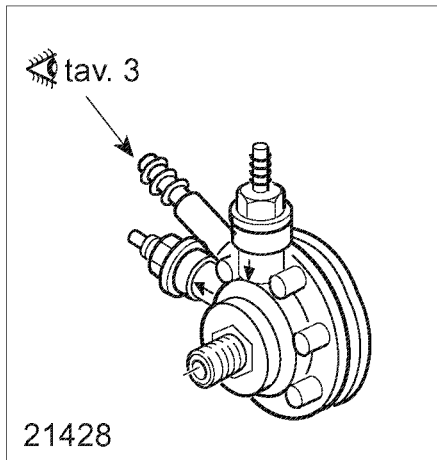

Зип Общепит

vsezip.ru

+7(812)987-08-81