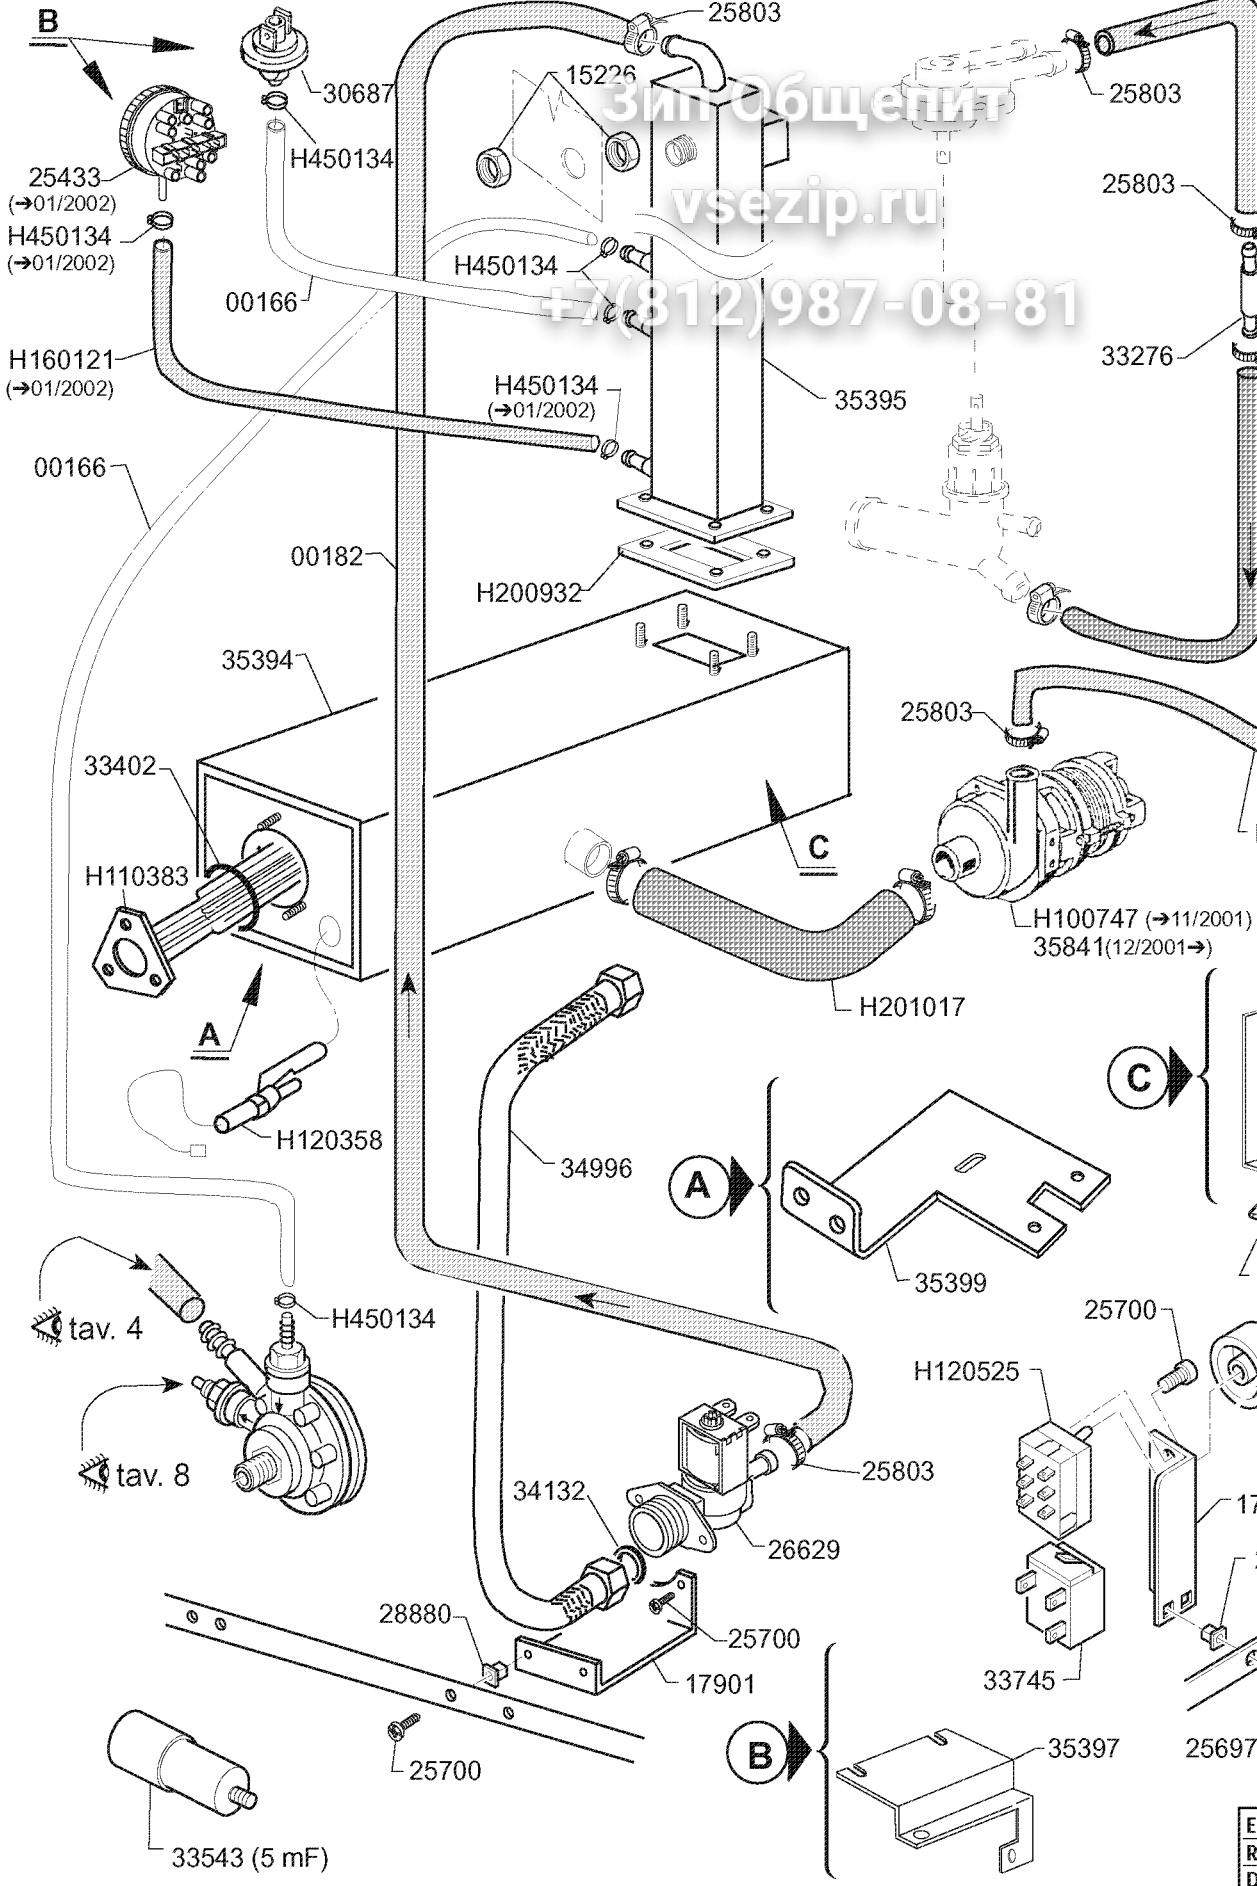

ЗИП Общепит
vsezip.ru

+7(812)987-08-81

E
R
D