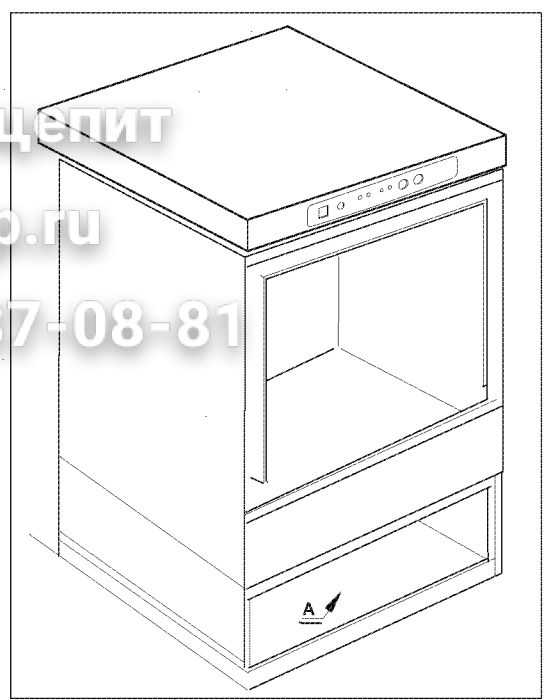

Зип Общепит
vsezip.ru
+7(812)987-08-81

Ed.	01/2005
Rev.	
Data