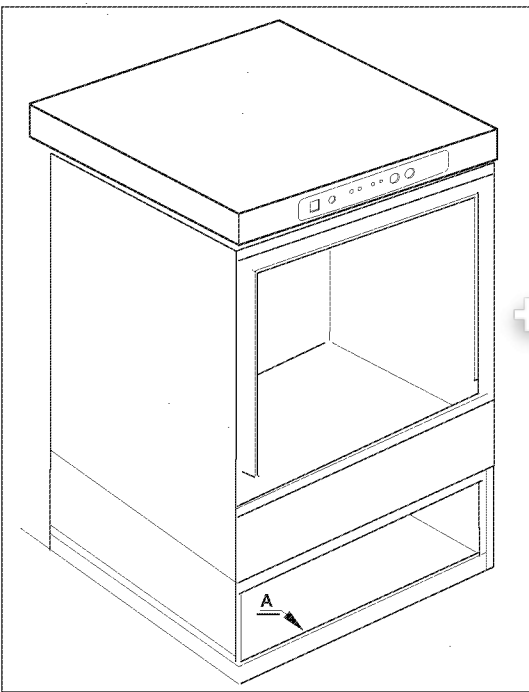

Зип Ощепит

vsezip.ru

+7(812)987-08-81

Ed.	01/2005
Rev.	
Data	

Seite	Pos	Kredtor Artikel Nr.	IT	GB
002		H200489	GUARNIZIONE 86X72X2 NEOPR.	GASKET 86X72X2 NEOPRENE
002		36411	GUIDA CESTELLO DX C53/60 E	DRUM RIGHT GUIDE C53/60 E
002		36412	GUIDA CESTELLO SX C53/60 E	DRUM LEFT GUIDE C53/60 E
002		36653	GUAINA TERM. 1 TUBO H=55	STAINL.ST.SHIELD FOR THERMOSTAT H=55
002		36655	MOLLA x BLOCCAGGIO GUAINA TERM	STAINL. ST.SHIELD x THERM. SPRING
002		36663	PANNELLO POST.C 60 E BT	PANEL REAR C 60 E BT
002		36920	VITE TE FL M 5 X 10 A2 ZIG.	SCREW HEX.HD M 5 X 10 A2 ZIG.
002		H450821	FASTENERS LSNU 2569"5MA"	SPRING CLIP FASTENER LSNU 2569"5MA"
002		H160755	TAPPO + GHIERA 180127 FORO SAL	CATCH PLUG 180127
002		H260238	VITE INOX "TB" 4x10	SCREW SS "TB" 4x10
002		36313	PANNELLO POST.BASAMENTO C60 E	PANEL REAR BASE C 60 E
002		36453	CARROZZERIA CPL 60 E BT	BODY, CPL 60 E BT
002		36926	GUARNIZ.SIL.PORTA 15X18 C60-C68E	Gasket f. wash door 15X18 C60-C68E
002		25752	RONDELLA DENTEL.DIAM.4 D.E.	TOOTHED SPACER DIAM.4 D.E.
002		36310	PANNELLO FRONTALE C 60 E	FRONT GUARD, TANK C 60 E
002		36654	DADO x GUAINA 1/2" ES.26	NUT x STAINL.ST.SHIELD x THERM. 1/2" ES.26
002		25266	GUARNIZIONE PIATTA 18 X 10 X 2	FLAT GASKET 18 X 10 X 2
002		25744	RONDELLA PIANA DIAM.5	SPACER, FLAT, DIAM.5
002		25773	DADO 4 MA INOX 18/8	NUTS 4 MA SS 18/8
002		25791	DADO AUTOBLOCCANTE 5 MA BASSO	SELF-LOCKING NUT 5 MA LOWER SIDE
002		26966	TAPPO CHIUSURA FORO 10 DET.	SOLE CLOSING PLUG
002		33408	GOMMA SPUGNA ADES. 8X4 NEOPREN	NEOPREN ADHESIVE GASKET 8 X 4
002		36308	PANNELLO SUP.COMANDI C60 E	PANEL UPPER C 60 E
002		25209	PIEDINI BASE ESAGONALE	FEET, HEXAG. BASE
002		33749	FISSACAVO PA 277	CABLE CLAMP PA 277
002		27155	DADO IN PLASTICA 10 M	PLASTIC NUT10 M
002		34332	GUARNIZIONE OR 128 TAPPO SUPP.	GASKET OR 128 SUPP.PLUG
002		25693	VITE AUTOFIL. TS 4,2X13 INOX	SELF-TAPPING SCREW BEVEL H. 4,2X13 SS
003		36911	PIASTRINA LEV.PERNO PORT.C-E	SLIDE PLATE FOR DOOR STAY CE
003		36302	GUIDA PORTELLO DX C 60 E	DOOR GUIDE, DX C 60 E
003		36625	MOLLA X PORTA C6-C60E (7,3kg)	DOOR SPRING C6-C60E (7,3kg)
003		36633	GOMMINO PARAC. PORT. C53/60 E	CORNER PROTECTION RUBBER C53/60 E
003		36898	PORTEL.TAMB.C6/60 E L589xH451	DOOR ASSEMBLY CPL C6/60 E L589xH451
003		36908	BUSSOLA PERNO PORT. SERIE C-E	BUSH AT DOOR C E SERIES
003		36301	PANNELLO CONTROP. C 60 E	INNER DOOR PANEL C 60 E
003		36303	GUIDA PORTELLO SX C 60 E	DOOR GUIDE, SX C 60 E
003		H160836	ANELLO X PERNO SP08(COD 34143)	RING X PIN SP08(COD 34143)
003		36900	VITE TE M 4X12 FLANGIATA INOX	SCREW HEX.HD M 4 X 20 SS
003		26691	VITE TS M 4 X 8	SCREW TS M 4 X 8
003		36626	SQUADRETTA FIS.MOLLA C6-60-68E	SPRING CLIPPING BRACKET, C6-60-68E
003		36300	PORTELLO CPL C 60 E	DOOR CPL C 60 E
003		25774	DADO 5 MA	NUTS 5 MA
003		15568	PERNO MOBILE X PORTELLO	MOBILE DOWEL FOR DOOR
003		30194	DADO AUTOBLOCCANTE 4 MA	SELF-LOCKING NUT 4 MA
003		30438	MOLLA X PERNO E PORTA	SPRING FOR PIN AND DOOR
003		32821	RONDELLA PIANA DIAM.5,5/15	FLAT WASHER DIAM 5,5/15
003		32969	MAGNETE X CONTATTO M350 AP	MAGNET FOR CONTACT M350 AP
003		33277	VITE AUTOF. TSP 2,9 X 9,5	SELF-TAPPING SCREW TSP 2,9 X 9,5
003		33336	SCROCCHETTO A ROTELLA	ROLLER DOOR LATCH
003		25743	RONDELLA PIANA DIAM. 4	SPACER, FLAT, DIAM. 4
004		36789	SUPPORTO IMP.TO ELETT. 60 E BT	SUPPORT, ELECTR.PLANT 60 E BT
004		36494	MORSETTIERA 6 POLI FV 122V/V	TERMINAL BLOCK 6 P FV 122V/V
004		36492	Cavo Colleg. 500 Mm. 10 Poli	500 Mm. 10 Poli CONNECTION CABLE
004		36490	Tastiera Comandi Oriz. Serie C	C HORIZ. CONTR. KEYBOARD
004		36489	Inter.cm Bip.dev.linea Azzurro	
004		36366	DISTANZ.xINTERR.TAST. SNAP H10	SPACER FOR KEYBOARD CUTOFF SNAP H10
004		36859		
004		36196	CAVO PENT.5Gx2,5x3,5mt H07RN-F	SUPPLY CABLE . 5Gx2,5x3,5mt H07RN-F
004		H450137	ATTACCO A COLLARE C/BASE 31900	COLLAR COUPLING WITH BASE 31900
004		36347	SQUADRETTA 3 TERMOSTATI 301HT	HOLDER TRHEE THERMOSTATS
004		37013		
004		37084		
004		H120522	TERMOSTATO 90°C BULBO 45 TR2	THERMOSTAT 90°C BULBO 45 TR2
004		H120525	TERMOSTATO A 2 TEMPERATURE TRZ	2-TEMPER. THERMOSTAT TRZ
004		H121291	TIMER ELETT. x TAST.922079/01	PRINT.CIRC.BOARD 922079/01
004		H191040	MASCHERINA MANOP.TERMOSTATO	THERMOSTAT KNOB SHIELD
004		H450315	MANOP.TERM.90°COMENDA 109951	KNOB F. THERMOSTAT 90°
004		H450821	FASTENERS LSNU 2569"5MA"	SPRING CLIP FASTENER LSNU 2569"5MA"
004		25263	GUARN. PIATTA 38 X 25 X 2 TRAP	FLAT GASKET 38 X 25 X 2 A.TRAP