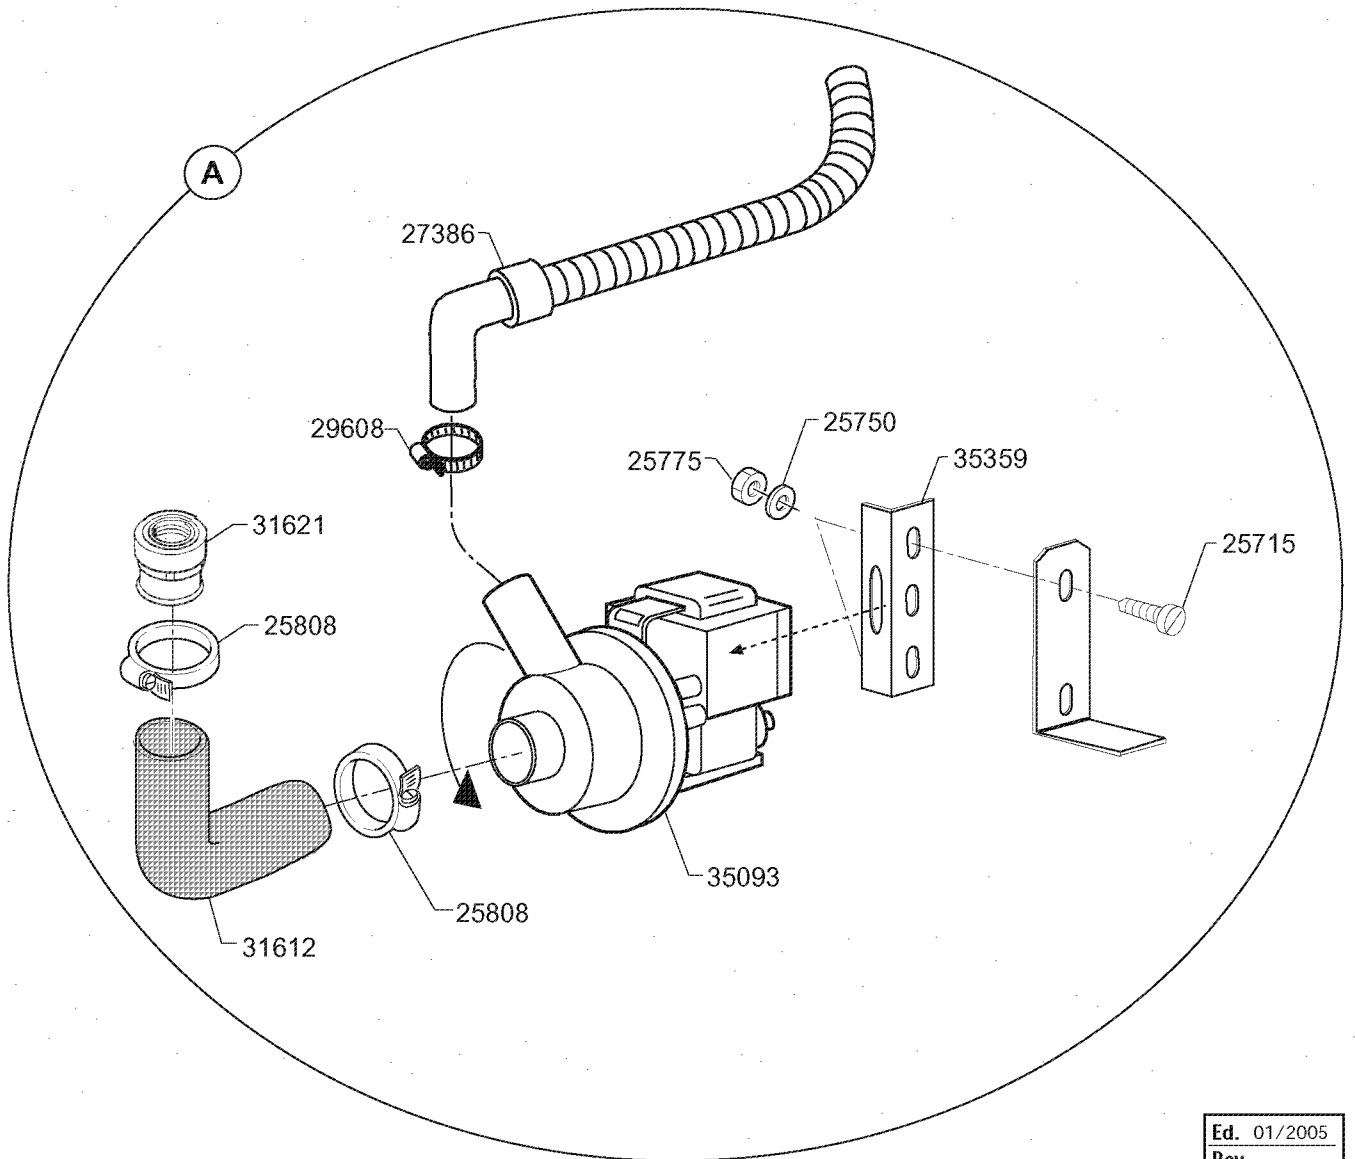

Зип Общепит
vsezip.ru
+7(812)987-08-81

Ed.	01/2005
Rev.	
Data