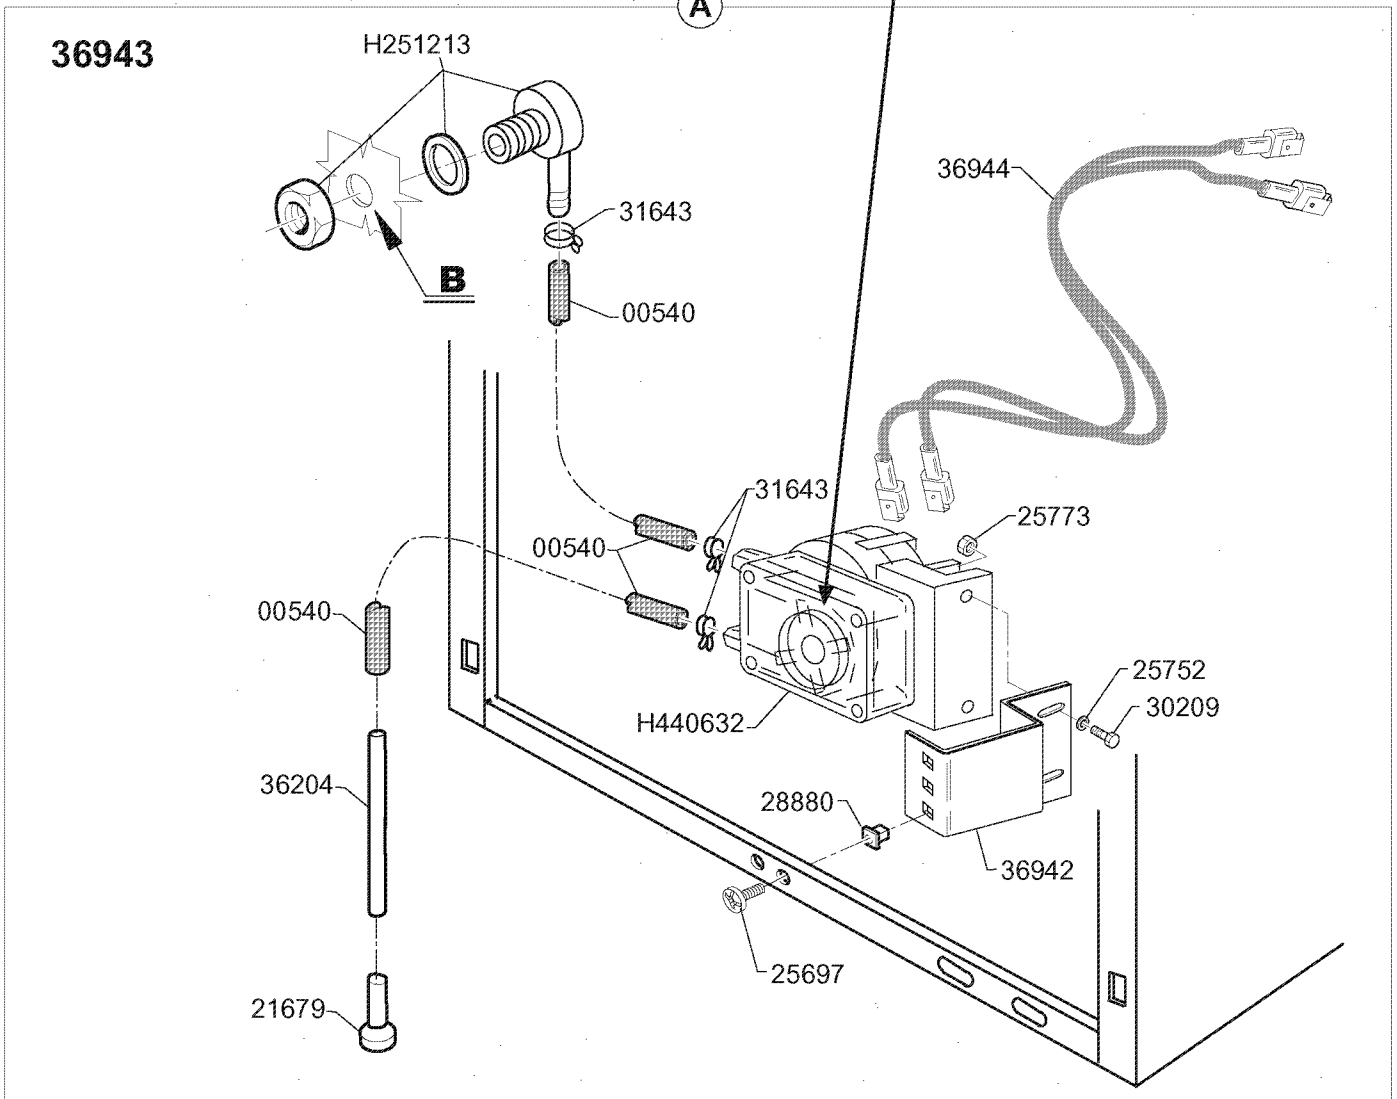

Зип Ощепит

vsezip.ru

+7(812)987-08-81

Ed.	01/2005
Rev.	
Data	

Seite	Pos	Kredtor Artikel Nr.	IT	GB
002		H200489	GUARNIZIONE 86X72X2 NEOPR.	GASKET 86X72X2 NEOPRENE
002		36411	GUIDA CESTELLO DX C53/60 E	DRUM RIGHT GUIDE C53/60 E
002		36412	GUIDA CESTELLO SX C53/60 E	DRUM LEFT GUIDE C53/60 E
002		36653	GUAINA TERM. 1 TUBO H=55	STAINL.ST.SHIELD FOR THERMOSTAT H=55
002		36655	MOLLA x BLOCCAGGIO GUAINA TERM	STAINL. ST.SHIELD x THERM. SPRING
002		36663	PANNELLO POST.C 60 E BT	PANEL REAR C 60 E BT
002		36920	VITE TE FL M 5 X 10 A2 ZIG.	SCREW HEX.HD M 5 X 10 A2 ZIG.
002		H450821	FASTENERS LSNU 2569"5MA"	SPRING CLIP FASTENER LSNU 2569"5MA"
002		H160755	TAPPO + GHIERA 180127 FORO SAL	CATCH PLUG 180127
002		H260238	VITE INOX "TB" 4x10	SCREW SS "TB" 4x10
002		36313	PANNELLO POST.BASAMENTO C60 E	PANEL REAR BASE C 60 E
002		36453	CARROZZERIA CPL 60 E BT	BODY, CPL 60 E BT
002		36926	GUARNIZ.SIL.PORTA 15X18 C60-C68E	Gasket f. wash door 15X18 C60-C68E
002		25752	RONDELLA DENTEL.DIAM.4 D.E.	TOOTHED SPACER DIAM.4 D.E.
002		36310	PANNELLO FRONTALE C 60 E	FRONT GUARD, TANK C 60 E
002		36654	DADO x GUAINA 1/2" ES.26	NUT x STAINL.ST.SHIELD x THERM. 1/2" ES.26
002		25266	GUARNIZIONE PIATTA 18 X 10 X 2	FLAT GASKET 18 X 10 X 2
002		25744	RONDELLA PIANA DIAM.5	SPACER, FLAT, DIAM.5
002		25773	DADO 4 MA INOX 18/8	NUTS 4 MA SS 18/8
002		25791	DADO AUTOBLOCCANTE 5 MA BASSO	SELF-LOCKING NUT 5 MA LOWER SIDE
002		26966	TAPPO CHIUSURA FORO 10 DET.	SOLE CLOSING PLUG
002		33408	GOMMA SPUGNA ADES. 8X4 NEOPREN	NEOPREN ADHESIVE GASKET 8 X 4
002		36308	PANNELLO SUP.COMANDI C60 E	PANEL UPPER C 60 E
002		25209	PIEDINI BASE ESAGONALE	FEET, HEXAG. BASE
002		33749	FISSACAVO PA 277	CABLE CLAMP PA 277
002		27155	DADO IN PLASTICA 10 M	PLASTIC NUT10 M
002		34332	GUARNIZIONE OR 128 TAPPO SUPP.	GASKET OR 128 SUPP.PLUG
002		25693	VITE AUTOFIL. TS 4,2X13 INOX	SELF-TAPPING SCREW BEVEL H. 4,2X13 SS
003		36911	PIASTRINA LEV.PERNO PORT.C-E	SLIDE PLATE FOR DOOR STAY CE
003		36302	GUIDA PORTELLO DX C 60 E	DOOR GUIDE, DX C 60 E
003		36625	MOLLA X PORTA C6-C60E (7,3kg)	DOOR SPRING C6-C60E (7,3kg)
003		36633	GOMMINO PARAC. PORT. C53/60 E	CORNER PROTECTION RUBBER C53/60 E
003		36898	PORTEL.TAMB.C6/60 E L589xH451	DOOR ASSEMBLY CPL C6/60 E L589xH451
003		36908	BUSSOLA PERNO PORT. SERIE C-E	BUSH AT DOOR C E SERIES
003		36301	PANNELLO CONTROP. C 60 E	INNER DOOR PANEL C 60 E
003		36303	GUIDA PORTELLO SX C 60 E	DOOR GUIDE, SX C 60 E
003		H160836	ANELLO X PERNO SP08(COD 34143)	RING X PIN SP08(COD 34143)
003		36900	VITE TE M 4X12 FLANGIATA INOX	SCREW HEX.HD M 4 X 20 SS
003		26691	VITE TS M 4 X 8	SCREW TS M 4 X 8
003		36626	SQUADRETTA FIS.MOLLA C6-60-68E	SPRING CLIPPING BRACKET, C6-60-68E
003		36300	PORTELLO CPL C 60 E	DOOR CPL C 60 E
003		25774	DADO 5 MA	NUTS 5 MA
003		15568	PERNO MOBILE X PORTELLO	MOBILE DOWEL FOR DOOR
003		30194	DADO AUTOBLOCCANTE 4 MA	SELF-LOCKING NUT 4 MA
003		30438	MOLLA X PERNO E PORTA	SPRING FOR PIN AND DOOR
003		32821	RONDELLA PIANA DIAM.5,5/15	FLAT WASHER DIAM 5,5/15
003		32969	MAGNETE X CONTATTO M350 AP	MAGNET FOR CONTACT M350 AP
003		33277	VITE AUTOF. TSP 2,9 X 9,5	SELF-TAPPING SCREW TSP 2,9 X 9,5
003		33336	SCROCCHETTO A ROTELLA	ROLLER DOOR LATCH
003		25743	RONDELLA PIANA DIAM. 4	SPACER, FLAT, DIAM. 4
004		36789	SUPPORTO IMP.TO ELETT. 60 E BT	SUPPORT, ELECTR.PLANT 60 E BT
004		36494	MORSETTIERA 6 POLI FV 122V/V	TERMINAL BLOCK 6 P FV 122V/V
004		36492	Cavo Colleg. 500 Mm. 10 Poli	500 Mm. 10 Poli CONNECTION CABLE
004		36490	Tastiera Comandi Oriz. Serie C	C HORIZ. CONTR. KEYBOARD
004		36489	Inter.cm Bip.dev.linea Azzurro	
004		36366	DISTANZ.xINTERR.TAST. SNAP H10	SPACER FOR KEYBOARD CUTOFF SNAP H10
004		36859		
004		36196	CAVO PENT.5Gx2,5x3,5mt H07RN-F	SUPPLY CABLE . 5Gx2,5x3,5mt H07RN-F
004		H450137	ATTACCO A COLLARE C/BASE 31900	COLLAR COUPLING WITH BASE 31900
004		36347	SQUADRETTA 3 TERMOSTATI 301HT	HOLDER TRHEE THERMOSTATS
004		37013		
004		37084		
004		H120522	TERMOSTATO 90°C BULBO 45 TR2	THERMOSTAT 90°C BULBO 45 TR2
004		H120525	TERMOSTATO A 2 TEMPERATURE TRZ	2-TEMPER. THERMOSTAT TRZ
004		H121291	TIMER ELETT. x TAST.922079/01	PRINT.CIRC.BOARD 922079/01
004		H191040	MASCHERINA MANOP.TERMOSTATO	THERMOSTAT KNOB SHIELD
004		H450315	MANOP.TERM.90°COMENDA 109951	KNOB F. THERMOSTAT 90°
004		H450821	FASTENERS LSNU 2569"5MA"	SPRING CLIP FASTENER LSNU 2569"5MA"
004		25263	GUARN. PIATTA 38 X 25 X 2 TRAP	FLAT GASKET 38 X 25 X 2 A.TRAP