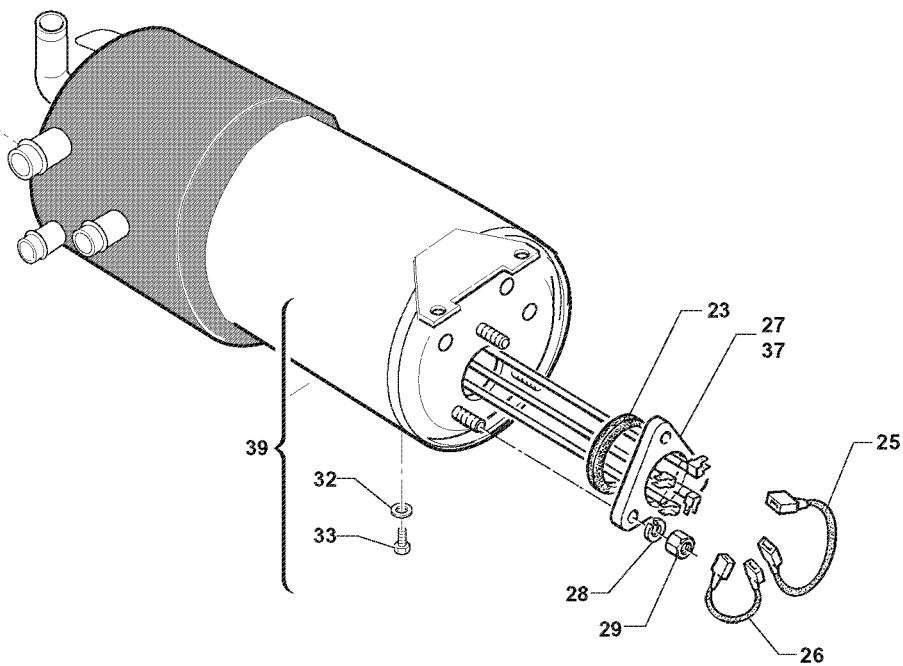

Зип-Общедит

vsezip.ru

+7(812)987-0881

Ed.	14.06.00
Rev.	2001
Data