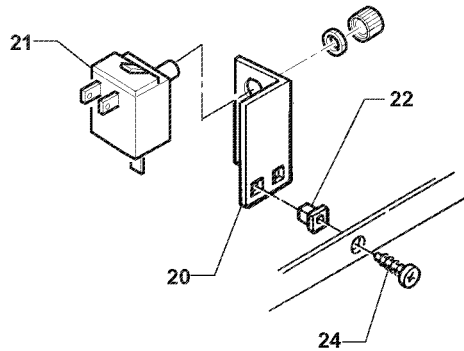

Зип-Общедит

vsezip.ru

+7(812)987-0881

Ed.	14.06.00
Rev.	2001
Data