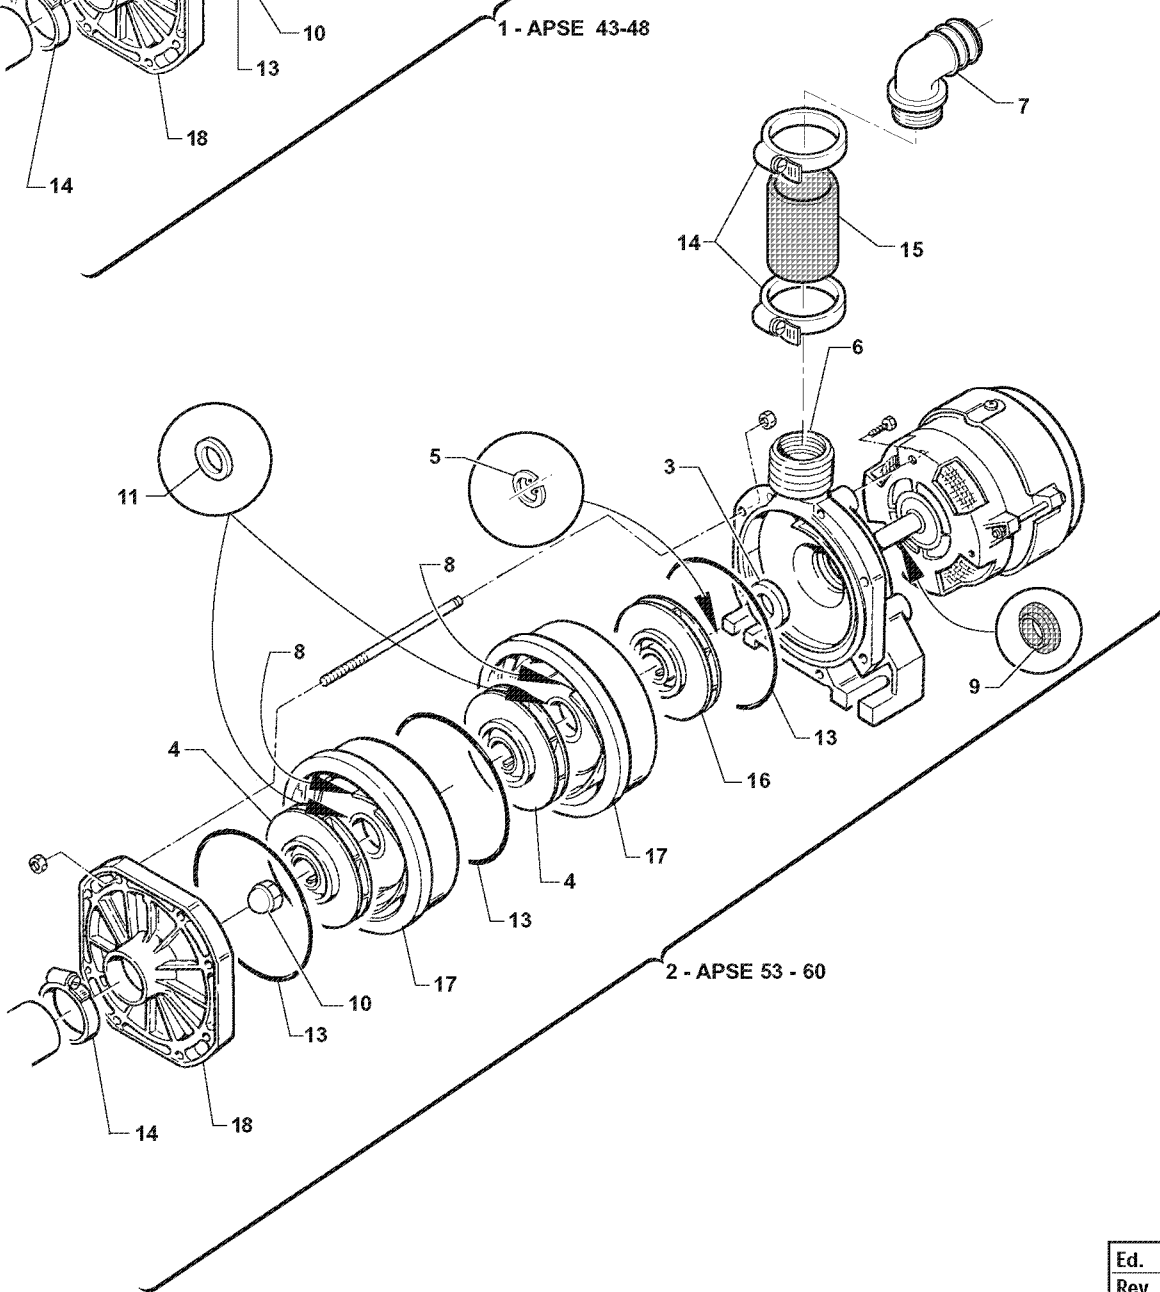

1 - APSE 43-48

2 - APSE 53 - 60

Ed.	03.05.99
Rev.	2001
Data