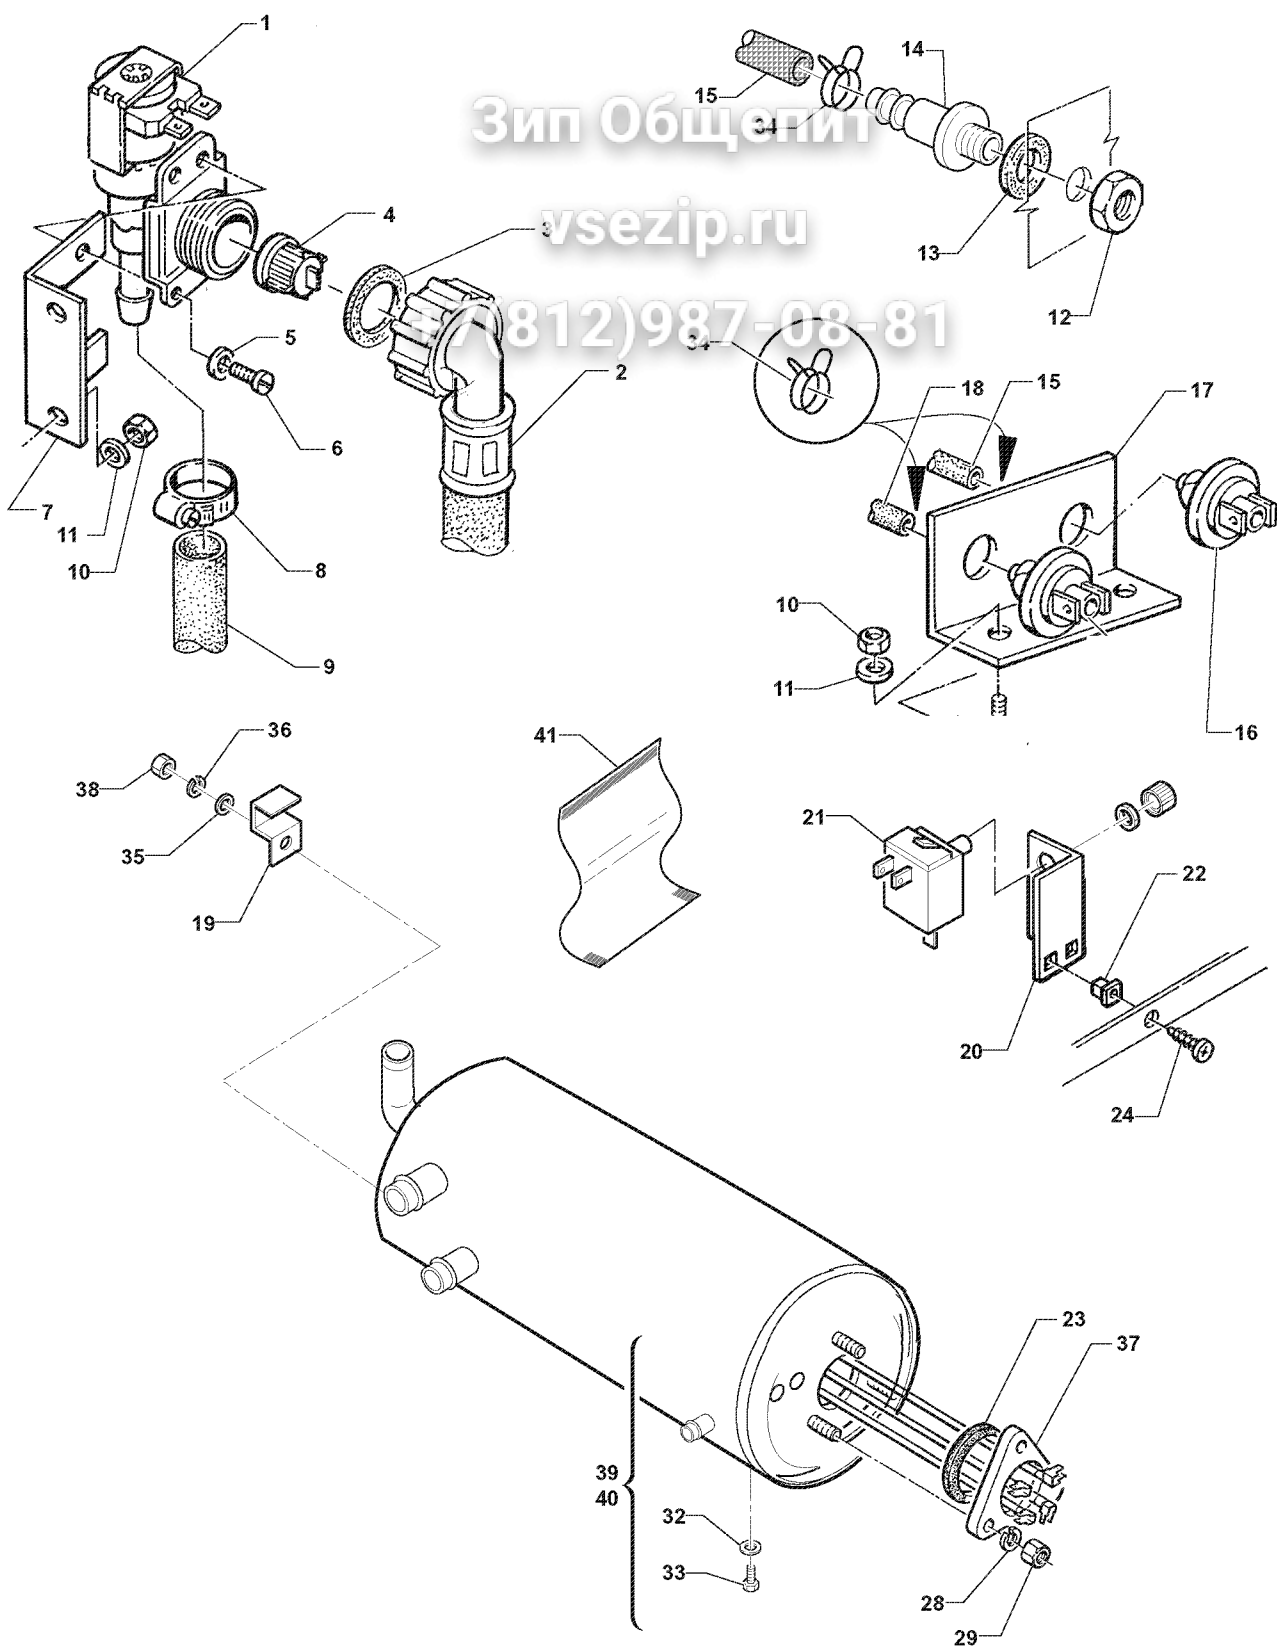

Ed.	14.06.00
Rev.	2001
Data	

Зип Общелит

vsezip.ru

(812)987-08-81

Ed.	2003
Rev.	
Data	

Ed.	03.05.99
Rev.	2001
Data	

Seite	Pos	Kreditor Artikel Nr.	IT	GB
002	001	21912	KIT SUPPORTO GUIDA CEST.SX	KIT BASKET GUIDE RACK L.
002	002	21913	KIT SUPPORTO GUIDA CEST.DX	KIT BASKET GUIDE RACK R.
002	003	17864	GUIDA CESTELLO IN TONDO STS 43	ROUND BASKET GUIDE STS 43
002	003	18705	GUIDA CESTELLO IN TONDO STS 43	GUIDE RACK, ROUND BASKET STS 43
002	004	17863	DISTANZIALE GUIDA	SPACER GUIDE
002	005	16378	PERNO X PORTELLO MOBILE STS	PIN X MOV. DOOR STS
002	006	30438	MOLLA X PERNO E PORTA	SPRING FOR PIN AND DOOR
002	007	26761	DADO CIECO 5 MA	NUT BLIND 5 MA
002	008	25990	VITE TC 5X9 SPEC.X SNODO PR.F.	FLAT HD SCREW 5X9 SPEC. FOR ARM TOGGLE
002	009	18342	BOCCOLA SNODO BRACCETTI	BUSH FOR DOOR HINGE
002	010	31919	SEGER RA 7	SNAP RING RA 7
002	011	18689	BRACCETTO PORTELLO APS 43/53	DOOR STAY APS 43/53
002	011	18690	BRACCETTO PORTELLO DX STS43/53	DOOR STAY DX STS43/53
002	012	18069	FERMO BRACCETTO PORTELLO	STOPPER DOOR STAY
002	013	28699	VITE TC 4 X 10	CHEESE-HD SCREW TC 4 X 10
002	014	18585	SQUADRETTA SCROCCHETTO VASCA	SQUARE TANK HOLDER
002	015	25743	RONDELLA PIANA DIAM. 4	SPACER, FLAT, DIAM. 4
002	016	25773	DADO 4 MA INOX 18/8	NUTS 4 MA SS 18/8
002	017	25693	VITE AUTOFIL. TS 4,2X13 INOX	SELF-TAPPING SCREW BEVEL H. 4,2X13 SS
002	018	22121	SCROCCHETTO PORTELLO PREM.STS	DOOR CATCH PREASS.STS
002	019	33336	SCROCCHETTO A ROTELLA	ROLLER DOOR LATCH
002	020	27155	DADO IN PLASTICA 10 M	PLASTIC NUT10 M
002	021	25266	GUARNIZIONE PIATTA 18 X 10 X 2	FLAT GASKET 18 X 10 X 2
002	022	32311	SONDA CURVATA A 60°	PROBE, 60° CURVED
002	023	25697	VITE AUTOF.T/TCROCE 3,9X13 ZIG	SELF-TAPPING SCREW CHEESE D747H.ROSS 3,9X13
002	024	25831	PIASTRINA X VITI AUTOF.LATI 7P	PLATE FOR SELFTHREAD. SCREW SIDES 7P
002	025	25209	PIEDINI BASE ESAGONALE	FEET, HEXAG. BASE
002	026	26751	VITE 1/2 TONDA TC 6 X 12	SCREW 1/2 FLAT ROUND HD 6 X 12
002	027	18938	GUIDA CESTELLO DX APS 43 BRILL	RACK GUIDE, RIGHT APS 43
002	027	18939	GUIDA CESTELLO SX APS 43 BRILL	RACK GUIDE, LEFT APS 43
002	031	25708	VITE TE M 5 X 10 INOX	SCREW HEX.HD M 5 X 10 SS
002	032	33277	VITE AUTOF. TSP 2,9 X 9,5	SELF-TAPPING SCREW TSP 2,9 X 9,5
002	033	18145	FERMA CESTELLO MM.25	RACK STOPPER MM.25
002	034	15995	BUSSOLA FISS. MANIGLIA STS	BUSH SPRING FIX. HANDLE STS
002	035	18777	PANNELLO CONTROPORTA STS 43	INNER DOOR PANEL STS 43
002	036	18898	PORTELLO STS/APS/C 35-43	DOOR STS/APS/C 35-43
002	037	18348	MANIGLIA X PORT. STS/APS/C 43	HANDLE FOR DOOR STS/APS/C 43
002	038	22164	PORTELLO TAMBUR. PREM. 43	DOOR APS 43
002	038	22162/R	PORTELLO TAMB. 43 L400xH313	DOOR ASSEMBLY CPL 43 L400xH313
002	039	25293	TAPPINO IN GOMMA DIAM. 10	PLUG RUBBER DIAM. 10
002	040	25700	VITE TC 4 X 8 CON ZIGRINATURA	SCREW CHEESE-H. 4 X 8 KNURLED
002	041	33179	DADO IN GABBIETTA 4MA	ENCLOSED NUT 4MA
002	042	25744	RONDELLA PIANA DIAM.5	SPACER, FLAT, DIAM.5
002	043	25774	DADO 5 MA	NUTS 5 MA
002	044	32756	FRONTALE LABIRINTO STS 43	LABYRINTH FRONT STS 43
002	044	33175	FRONTALE LABIRINTO APS 43"H-H"	FRONT PANEL, LABYRINTH APS 43"H-H"
002	045	31335	VITE TS 5 X 8 SPECIALE	BEVEL-HD SCREW 5X8, SPECIAL
002	046	32969	MAGNETE X CONTATTO M350 AP	MAGNET FOR CONTACT M350 AP
003	001	25032	TAPPO DI CHIUSURA	CATCH PLUG
003	002	25245	GUARNIZIONE OR 3281	GASKET OR 3281
003	003	30007	GOMMINO BRACCETTO PORTELLO	RUBBER FOR DOOR STAY
003	004	25008	GHIERA CHIUSURA TAPPO VASCA	LOCK. NUT FOR TANK PLUG
003	005	15568	PERNO MOBILE X PORTELLO	MOBILE DOWEL FOR DOOR
003	006	30438	MOLLA X PERNO E PORTA	SPRING FOR PIN AND DOOR
003	007	29594	DADO CIECO 4 MA	NUT BLIND 4 MA
003	008	26691	VITE TS M 4 X 8	SCREW TS M 4 X 8
003	009	18342	BOCCOLA SNODO BRACCETTI	BUSH FOR DOOR HINGE
003	010	34016	TAPPO ESTREMITA'MANIGLIA DX	PLUG END HANDLE, RIGHT
003	010	34015	TAPPO ESTREMITA'MANIGLIA SX	PLUG END HANDLE, LEFT
003	011	18935	BRACCETTO PORTELLO DX 43/53	DOOR STAY DX 43/53
003	011	18934	BRACCETTO PORTELLO SX 43/53	DOOR STAY SX 43/53
003	012	18069	FERMO BRACCETTO PORTELLO	STOPPER DOOR STAY
003	013	28699	VITE TC 4 X 10	CHEESE-HD SCREW TC 4 X 10
003	014	28880	MADREVITE	NUT SCREW
003	015	32969	MAGNETE X CONTATTO M350 AP	MAGNET FOR CONTACT M350 AP
003	016	29670	GUARNIZIONE OR 2050 - MS 14	GASKET OR 2050 - MS 14
003	017	25693	VITE AUTOFIL. TS 4,2X13 INOX	SELF-TAPPING SCREW BEVEL H. 4,2X13 SS
003	018	33835	TAPPO ADATTATORE X SONDA	ADAPTER FOR LEVEL PROBE
003	019	33336	SCROCCHETTO A ROTELLA	ROLLER DOOR LATCH