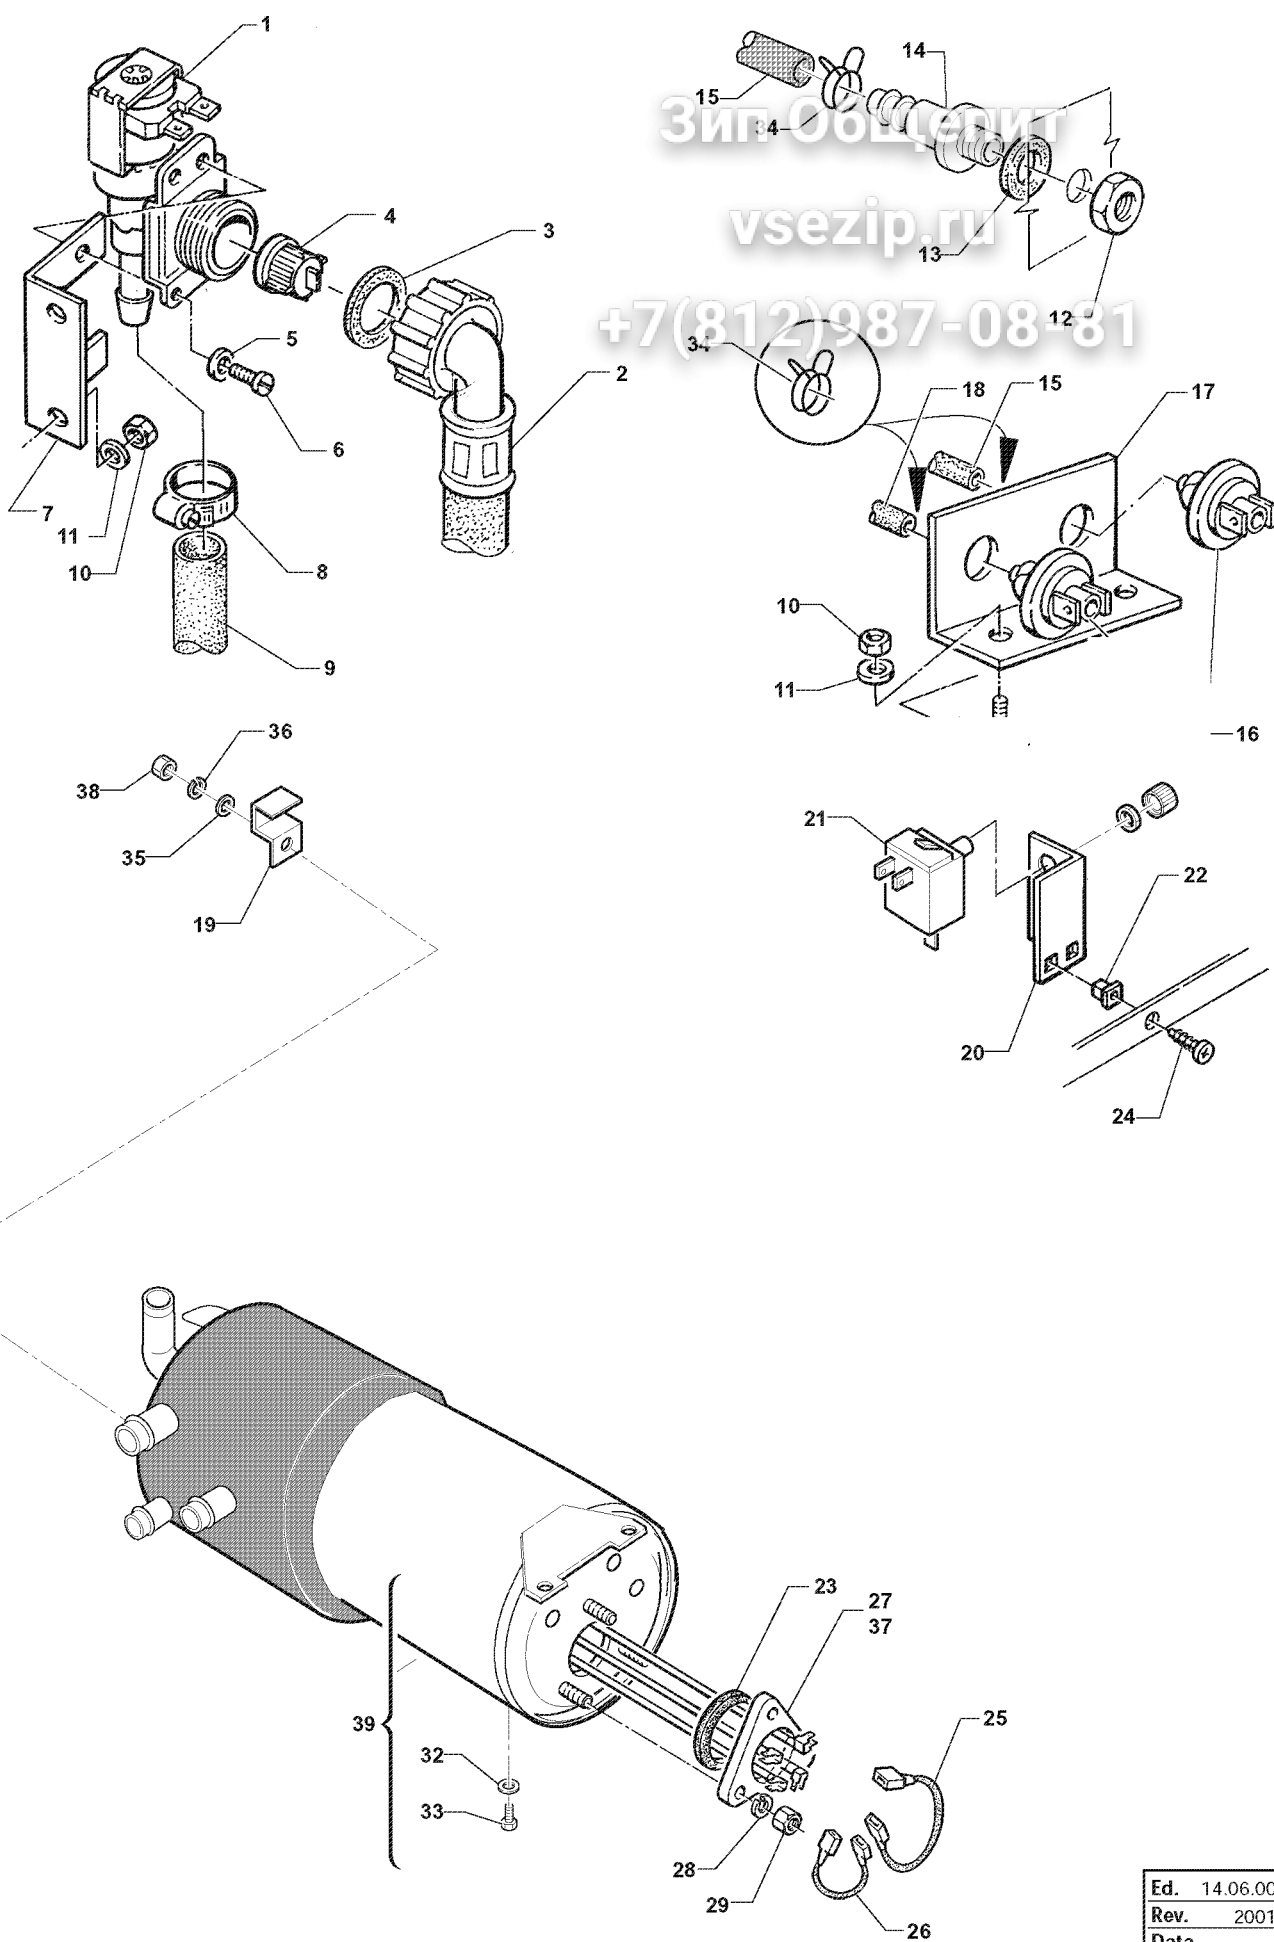

Ed.	14.06.00
Rev.	2001
Data	

Зип Общелит

vsezip.ru

(812)987-08-81

Ed.	2003
Rev.	
Data	

Ed.	03.05.99
Rev.	2001
Data	

Seite	Pos	Kreditor Artikel Nr.	IT	GB
002	001	21912	KIT SUPPORTO GUIDA CEST.SX	KIT BASKET GUIDE RACK L.
002	002	21913	KIT SUPPORTO GUIDA CEST.DX	KIT BASKET GUIDE RACK R.
002	003	17864	GUIDA CESTELLO IN TONDO STS 43	ROUND BASKET GUIDE STS 43
002	003	18705	GUIDA CESTELLO IN TONDO STS 43	GUIDE RACK, ROUND BASKET STS 43
002	004	17863	DISTANZIALE GUIDA	SPACER GUIDE
002	005	16378	PERNO X PORTELLO MOBILE STS	PIN X MOV. DOOR STS
002	006	30438	MOLLA X PERNO E PORTA	SPRING FOR PIN AND DOOR
002	007	26761	DADO CIECO 5 MA	NUT BLIND 5 MA
002	008	25990	VITE TC 5X9 SPEC.X SNODO PR.F.	FLAT HD SCREW 5X9 SPEC. FOR ARM TOGGLE
002	009	18342	BOCCOLA SNODO BRACCETTI	BUSH FOR DOOR HINGE
002	010	31919	SEGER RA 7	SNAP RING RA 7
002	011	18689	BRACCETTO PORTELLO APS 43/53	DOOR STAY APS 43/53
002	011	18690	BRACCETTO PORTELLO DX STS43/53	DOOR STAY DX STS43/53
002	012	18069	FERMO BRACCETTO PORTELLO	STOPPER DOOR STAY
002	013	28699	VITE TC 4 X 10	CHEESE-HD SCREW TC 4 X 10
002	014	18585	SQUADRETTA SCROCCHETTO VASCA	SQUARE TANK HOLDER
002	015	25743	RONDELLA PIANA DIAM. 4	SPACER, FLAT, DIAM. 4
002	016	25773	DADO 4 MA INOX 18/8	NUTS 4 MA SS 18/8
002	017	25693	VITE AUTOFIL. TS 4,2X13 INOX	SELF-TAPPING SCREW BEVEL H. 4,2X13 SS
002	018	22121	SCROCCHETTO PORTELLO PREM.STS	DOOR CATCH PREASS.STS
002	019	33336	SCROCCHETTO A ROTELLA	ROLLER DOOR LATCH
002	020	27155	DADO IN PLASTICA 10 M	PLASTIC NUT10 M
002	021	25266	GUARNIZIONE PIATTA 18 X 10 X 2	FLAT GASKET 18 X 10 X 2
002	022	32311	SONDA CURVATA A 60°	PROBE, 60° CURVED
002	023	25697	VITE AUTOF.T/TCROCE 3,9X13 ZIG	SELF-TAPPING SCREW CHEESE D747H.ROSS 3,9X13
002	024	25831	PIASTRINA X VITI AUTOF.LATI 7P	PLATE FOR SELFTHREAD. SCREW SIDES 7P
002	025	25209	PIEDINI BASE ESAGONALE	FEET, HEXAG. BASE
002	026	26751	VITE 1/2 TONDA TC 6 X 12	SCREW 1/2 FLAT ROUND HD 6 X 12
002	027	18938	GUIDA CESTELLO DX APS 43 BRILL	RACK GUIDE, RIGHT APS 43
002	027	18939	GUIDA CESTELLO SX APS 43 BRILL	RACK GUIDE, LEFT APS 43
002	031	25708	VITE TE M 5 X 10 INOX	SCREW HEX.HD M 5 X 10 SS
002	032	33277	VITE AUTOF. TSP 2,9 X 9,5	SELF-TAPPING SCREW TSP 2,9 X 9,5
002	033	18145	FERMA CESTELLO MM.25	RACK STOPPER MM.25
002	034	15995	BUSSOLA FISS. MANIGLIA STS	BUSH SPRING FIX. HANDLE STS
002	035	18777	PANNELLO CONTROPORTA STS 43	INNER DOOR PANEL STS 43
002	036	18898	PORTELLO STS/APS/C 35-43	DOOR STS/APS/C 35-43
002	037	18348	MANIGLIA X PORT. STS/APS/C 43	HANDLE FOR DOOR STS/APS/C 43
002	038	22164	PORTELLO TAMBUR. PREM. 43	DOOR APS 43
002	038	22162/R	PORTELLO TAMB. 43 L400xH313	DOOR ASSEMBLY CPL 43 L400xH313
002	039	25293	TAPPINO IN GOMMA DIAM. 10	PLUG RUBBER DIAM. 10
002	040	25700	VITE TC 4 X 8 CON ZIGRINATURA	SCREW CHEESE-H. 4 X 8 KNURLED
002	041	33179	DADO IN GABBIETTA 4MA	ENCLOSED NUT 4MA
002	042	25744	RONDELLA PIANA DIAM.5	SPACER, FLAT, DIAM.5
002	043	25774	DADO 5 MA	NUTS 5 MA
002	044	32756	FRONTALE LABIRINTO STS 43	LABYRINTH FRONT STS 43
002	044	33175	FRONTALE LABIRINTO APS 43"H-H"	FRONT PANEL, LABYRINTH APS 43"H-H"
002	045	31335	VITE TS 5 X 8 SPECIALE	BEVEL-HD SCREW 5X8, SPECIAL
002	046	32969	MAGNETE X CONTATTO M350 AP	MAGNET FOR CONTACT M350 AP
003	001	25032	TAPPO DI CHIUSURA	CATCH PLUG
003	002	25245	GUARNIZIONE OR 3281	GASKET OR 3281
003	003	30007	GOMMINO BRACCETTO PORTELLO	RUBBER FOR DOOR STAY
003	004	25008	GHIERA CHIUSURA TAPPO VASCA	LOCK. NUT FOR TANK PLUG
003	005	15568	PERNO MOBILE X PORTELLO	MOBILE DOWEL FOR DOOR
003	006	30438	MOLLA X PERNO E PORTA	SPRING FOR PIN AND DOOR
003	007	29594	DADO CIECO 4 MA	NUT BLIND 4 MA
003	008	26691	VITE TS M 4 X 8	SCREW TS M 4 X 8
003	009	18342	BOCCOLA SNODO BRACCETTI	BUSH FOR DOOR HINGE
003	010	34016	TAPPO ESTREMITA'MANIGLIA DX	PLUG END HANDLE, RIGHT
003	010	34015	TAPPO ESTREMITA'MANIGLIA SX	PLUG END HANDLE, LEFT
003	011	18935	BRACCETTO PORTELLO DX 43/53	DOOR STAY DX 43/53
003	011	18934	BRACCETTO PORTELLO SX 43/53	DOOR STAY SX 43/53
003	012	18069	FERMO BRACCETTO PORTELLO	STOPPER DOOR STAY
003	013	28699	VITE TC 4 X 10	CHEESE-HD SCREW TC 4 X 10
003	014	28880	MADREVITE	NUT SCREW
003	015	32969	MAGNETE X CONTATTO M350 AP	MAGNET FOR CONTACT M350 AP
003	016	29670	GUARNIZIONE OR 2050 - MS 14	GASKET OR 2050 - MS 14
003	017	25693	VITE AUTOFIL. TS 4,2X13 INOX	SELF-TAPPING SCREW BEVEL H. 4,2X13 SS
003	018	33835	TAPPO ADATTATORE X SONDA	ADAPTER FOR LEVEL PROBE
003	019	33336	SCROCCHETTO A ROTELLA	ROLLER DOOR LATCH