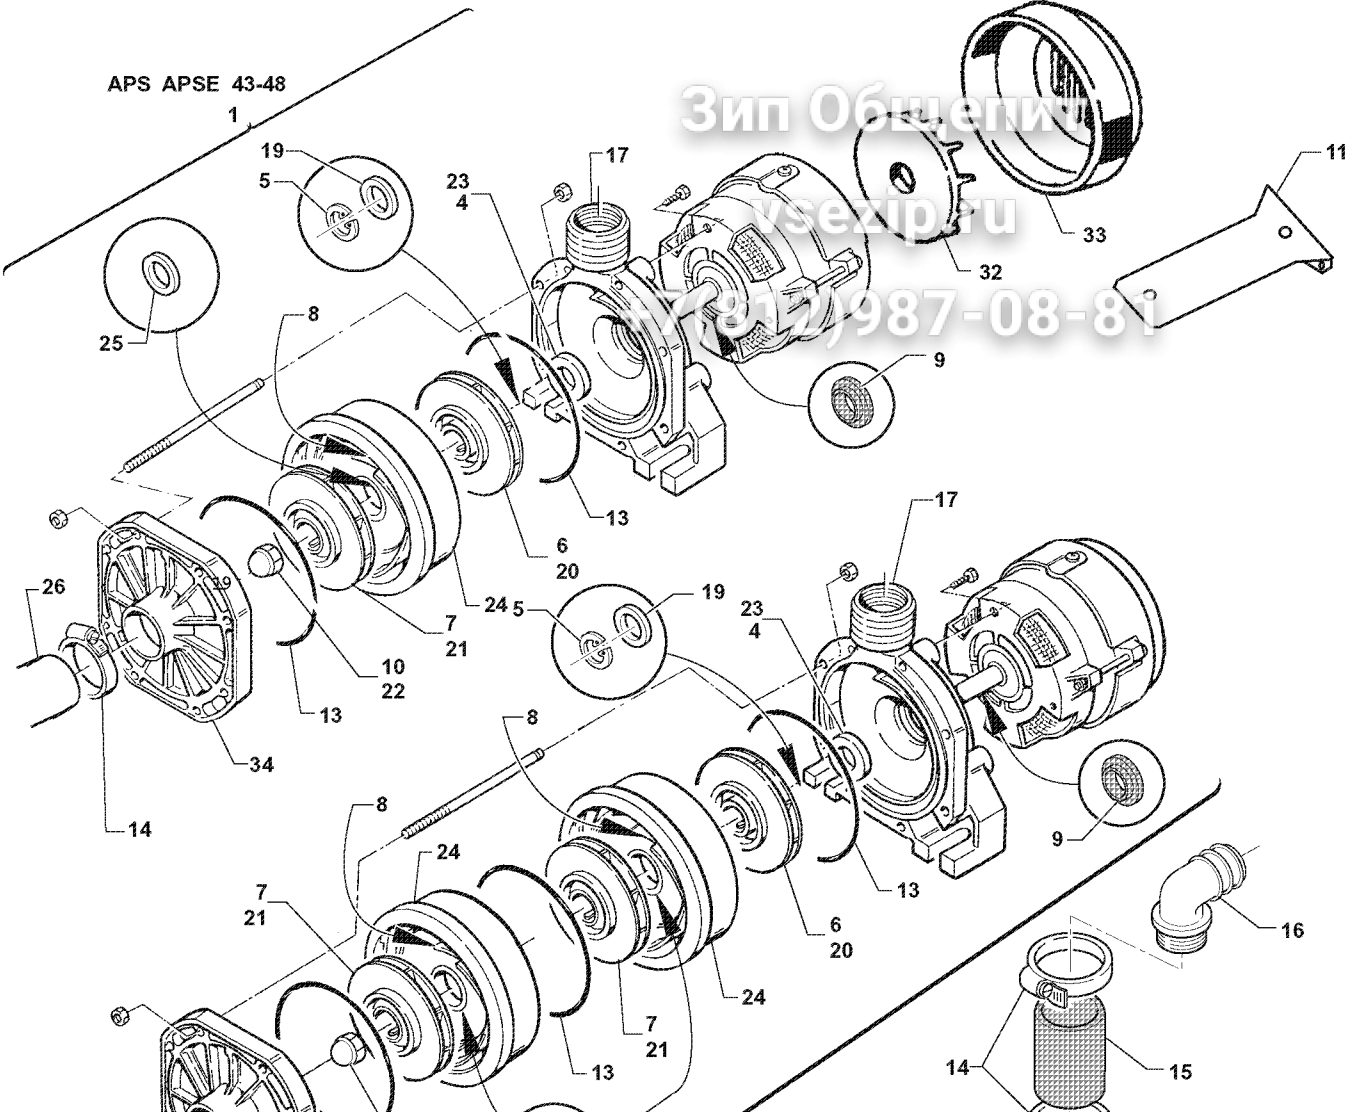

**APS 48-48 B
FW 40-40 B**

**APS 53
FW 45**

Ed.	01/2004
Rev.	
Data	

Ed.	2003
Rev.	
Data	

Зип Оршелит

+7(812) 411-11-11

Ed.	2003
Rev.	
Data	

APS APSE 43-48