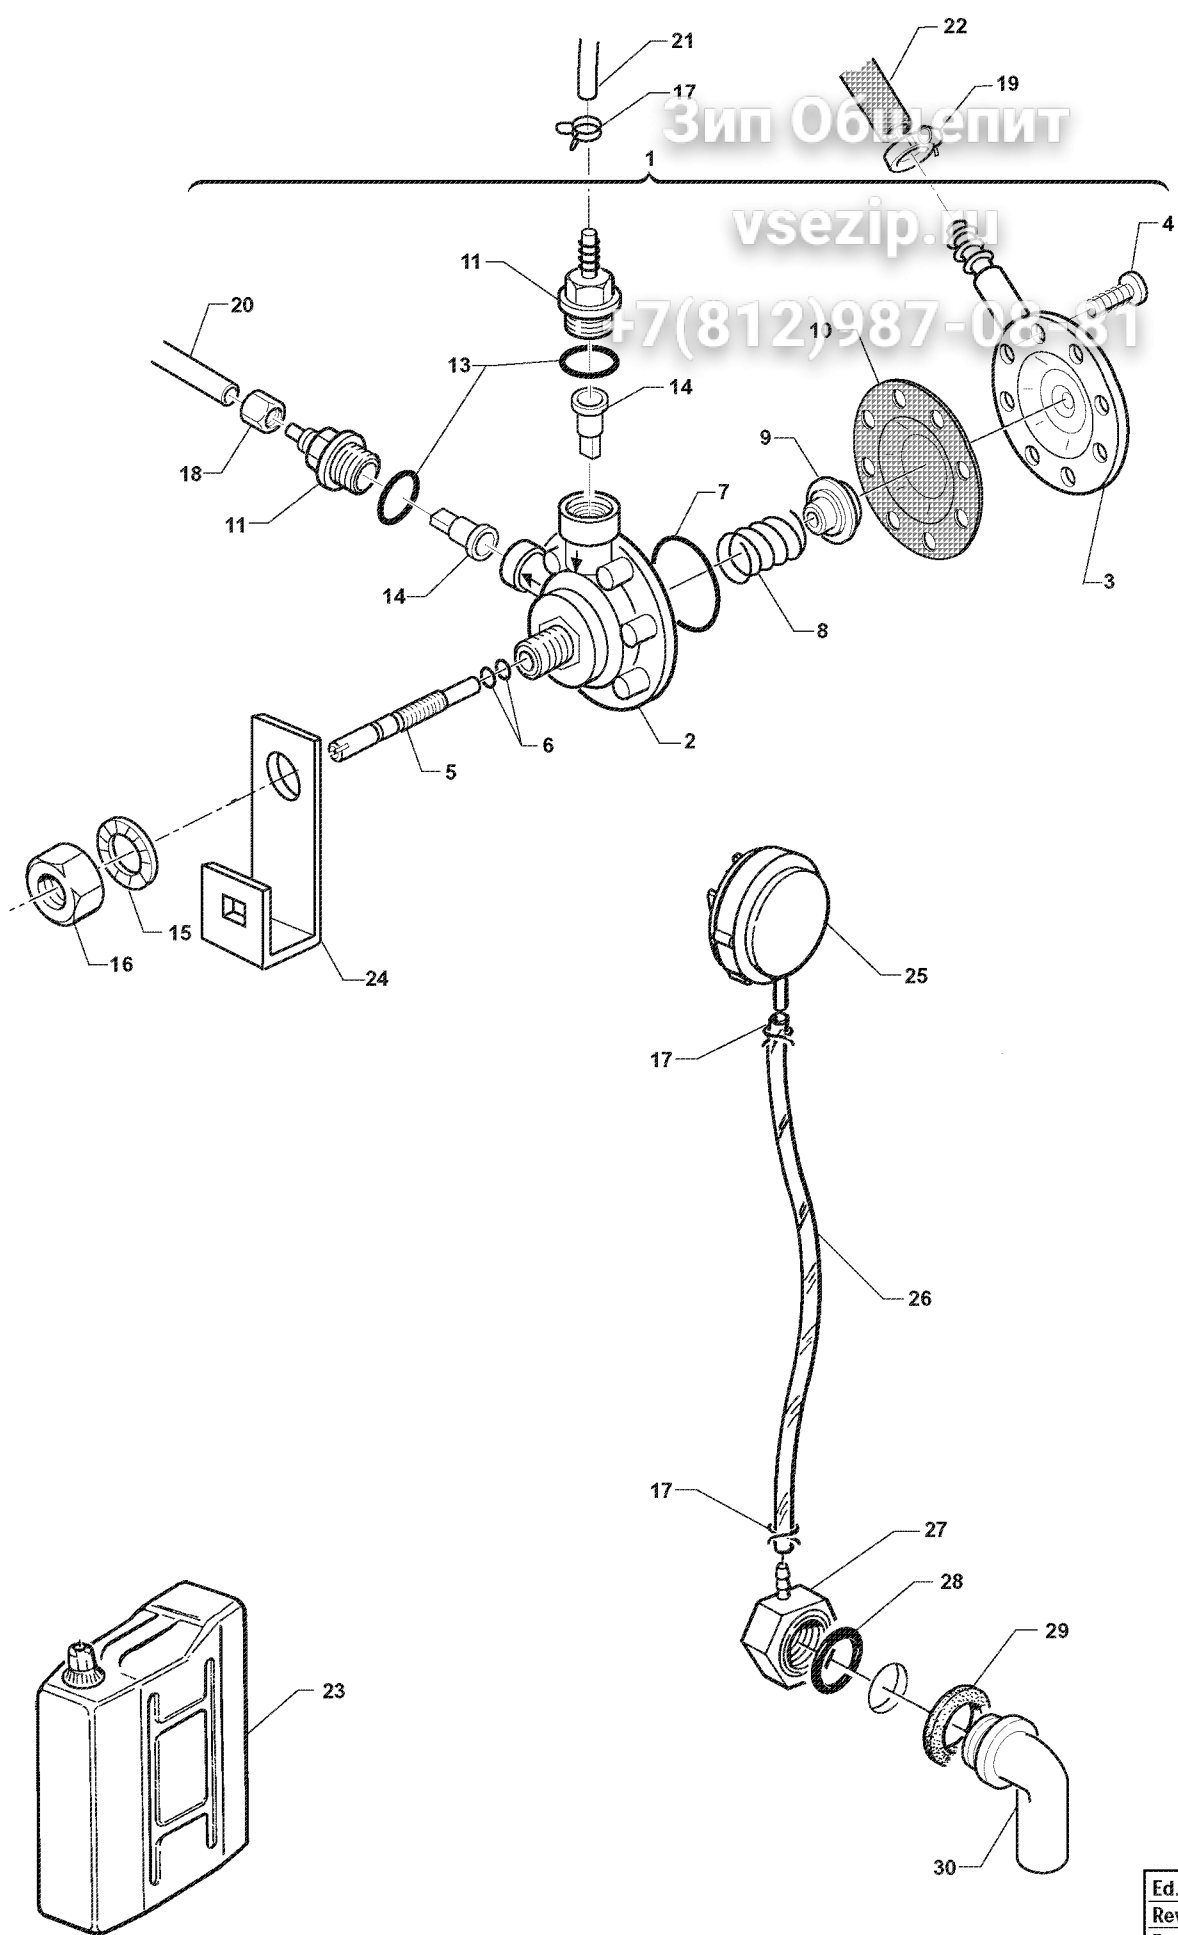

Ed.	14.06.00
Rev.	2001
Data	

Зип Общелит

vsezip.ru

(812)987-08-81

Ed.	2003
Rev.	
Data	

Ed.	03.05.99
Rev.	2001
Data	

Seite	Pos	Kreditor Artikel Nr.	IT	GB
002	001	21912	KIT SUPPORTO GUIDA CEST.SX	KIT BASKET GUIDE RACK L.
002	002	21913	KIT SUPPORTO GUIDA CEST.DX	KIT BASKET GUIDE RACK R.
002	003	17864	GUIDA CESTELLO IN TONDO STS 43	ROUND BASKET GUIDE STS 43
002	003	18705	GUIDA CESTELLO IN TONDO STS 43	GUIDE RACK, ROUND BASKET STS 43
002	004	17863	DISTANZIALE GUIDA	SPACER GUIDE
002	005	16378	PERNO X PORTELLO MOBILE STS	PIN X MOV. DOOR STS
002	006	30438	MOLLA X PERNO E PORTA	SPRING FOR PIN AND DOOR
002	007	26761	DADO CIECO 5 MA	NUT BLIND 5 MA
002	008	25990	VITE TC 5X9 SPEC.X SNODO PR.F.	FLAT HD SCREW 5X9 SPEC. FOR ARM TOGGLE
002	009	18342	BOCCOLA SNODO BRACCETTI	BUSH FOR DOOR HINGE
002	010	31919	SEGER RA 7	SNAP RING RA 7
002	011	18689	BRACCETTO PORTELLO APS 43/53	DOOR STAY APS 43/53
002	011	18690	BRACCETTO PORTELLO DX STS43/53	DOOR STAY DX STS43/53
002	012	18069	FERMO BRACCETTO PORTELLO	STOPPER DOOR STAY
002	013	28699	VITE TC 4 X 10	CHEESE-HD SCREW TC 4 X 10
002	014	18585	SQUADRETTA SCROCCHETTO VASCA	SQUARE TANK HOLDER
002	015	25743	RONDELLA PIANA DIAM. 4	SPACER, FLAT, DIAM. 4
002	016	25773	DADO 4 MA INOX 18/8	NUTS 4 MA SS 18/8
002	017	25693	VITE AUTOFIL. TS 4,2X13 INOX	SELF-TAPPING SCREW BEVEL H. 4,2X13 SS
002	018	22121	SCROCCHETTO PORTELLO PREM.STS	DOOR CATCH PREASS.STS
002	019	33336	SCROCCHETTO A ROTELLA	ROLLER DOOR LATCH
002	020	27155	DADO IN PLASTICA 10 M	PLASTIC NUT10 M
002	021	25266	GUARNIZIONE PIATTA 18 X 10 X 2	FLAT GASKET 18 X 10 X 2
002	022	32311	SONDA CURVATA A 60°	PROBE, 60° CURVED
002	023	25697	VITE AUTOF.T/TCROCE 3,9X13 ZIG	SELF-TAPPING SCREW CHEESE D747H.ROSS 3,9X13
002	024	25831	PIASTRINA X VITI AUTOF.LATI 7P	PLATE FOR SELFTHREAD. SCREW SIDES 7P
002	025	25209	PIEDINI BASE ESAGONALE	FEET, HEXAG. BASE
002	026	26751	VITE 1/2 TONDA TC 6 X 12	SCREW 1/2 FLAT ROUND HD 6 X 12
002	027	18938	GUIDA CESTELLO DX APS 43 BRILL	RACK GUIDE, RIGHT APS 43
002	027	18939	GUIDA CESTELLO SX APS 43 BRILL	RACK GUIDE, LEFT APS 43
002	031	25708	VITE TE M 5 X 10 INOX	SCREW HEX.HD M 5 X 10 SS
002	032	33277	VITE AUTOF. TSP 2,9 X 9,5	SELF-TAPPING SCREW TSP 2,9 X 9,5
002	033	18145	FERMA CESTELLO MM.25	RACK STOPPER MM.25
002	034	15995	BUSSOLA FISS. MANIGLIA STS	BUSH SPRING FIX. HANDLE STS
002	035	18777	PANNELLO CONTROPORTA STS 43	INNER DOOR PANEL STS 43
002	036	18898	PORTELLO STS/APS/C 35-43	DOOR STS/APS/C 35-43
002	037	18348	MANIGLIA X PORT. STS/APS/C 43	HANDLE FOR DOOR STS/APS/C 43
002	038	22164	PORTELLO TAMBUR. PREM. 43	DOOR APS 43
002	038	22162/R	PORTELLO TAMB. 43 L400xH313	DOOR ASSEMBLY CPL 43 L400xH313
002	039	25293	TAPPINO IN GOMMA DIAM. 10	PLUG RUBBER DIAM. 10
002	040	25700	VITE TC 4 X 8 CON ZIGRINATURA	SCREW CHEESE-H. 4 X 8 KNURLED
002	041	33179	DADO IN GABBIETTA 4MA	ENCLOSED NUT 4MA
002	042	25744	RONDELLA PIANA DIAM.5	SPACER, FLAT, DIAM.5
002	043	25774	DADO 5 MA	NUTS 5 MA
002	044	32756	FRONTALE LABIRINTO STS 43	LABYRINTH FRONT STS 43
002	044	33175	FRONTALE LABIRINTO APS 43"H-H"	FRONT PANEL, LABYRINTH APS 43"H-H"
002	045	31335	VITE TS 5 X 8 SPECIALE	BEVEL-HD SCREW 5X8, SPECIAL
002	046	32969	MAGNETE X CONTATTO M350 AP	MAGNET FOR CONTACT M350 AP
003	001	25032	TAPPO DI CHIUSURA	CATCH PLUG
003	002	25245	GUARNIZIONE OR 3281	GASKET OR 3281
003	003	30007	GOMMINO BRACCETTO PORTELLO	RUBBER FOR DOOR STAY
003	004	25008	GHIERA CHIUSURA TAPPO VASCA	LOCK. NUT FOR TANK PLUG
003	005	15568	PERNO MOBILE X PORTELLO	MOBILE DOWEL FOR DOOR
003	006	30438	MOLLA X PERNO E PORTA	SPRING FOR PIN AND DOOR
003	007	29594	DADO CIECO 4 MA	NUT BLIND 4 MA
003	008	26691	VITE TS M 4 X 8	SCREW TS M 4 X 8
003	009	18342	BOCCOLA SNODO BRACCETTI	BUSH FOR DOOR HINGE
003	010	34016	TAPPO ESTREMITA'MANIGLIA DX	PLUG END HANDLE, RIGHT
003	010	34015	TAPPO ESTREMITA'MANIGLIA SX	PLUG END HANDLE, LEFT
003	011	18935	BRACCETTO PORTELLO DX 43/53	DOOR STAY DX 43/53
003	011	18934	BRACCETTO PORTELLO SX 43/53	DOOR STAY SX 43/53
003	012	18069	FERMO BRACCETTO PORTELLO	STOPPER DOOR STAY
003	013	28699	VITE TC 4 X 10	CHEESE-HD SCREW TC 4 X 10
003	014	28880	MADREVITE	NUT SCREW
003	015	32969	MAGNETE X CONTATTO M350 AP	MAGNET FOR CONTACT M350 AP
003	016	29670	GUARNIZIONE OR 2050 - MS 14	GASKET OR 2050 - MS 14
003	017	25693	VITE AUTOFIL. TS 4,2X13 INOX	SELF-TAPPING SCREW BEVEL H. 4,2X13 SS
003	018	33835	TAPPO ADATTATORE X SONDA	ADAPTER FOR LEVEL PROBE
003	019	33336	SCROCCHETTO A ROTELLA	ROLLER DOOR LATCH