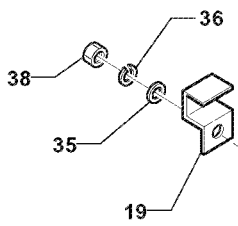

Зип-Общедит

vsezip.ru

+7(812)987-0881

Ed.	14.06.00
Rev.	2001
Data