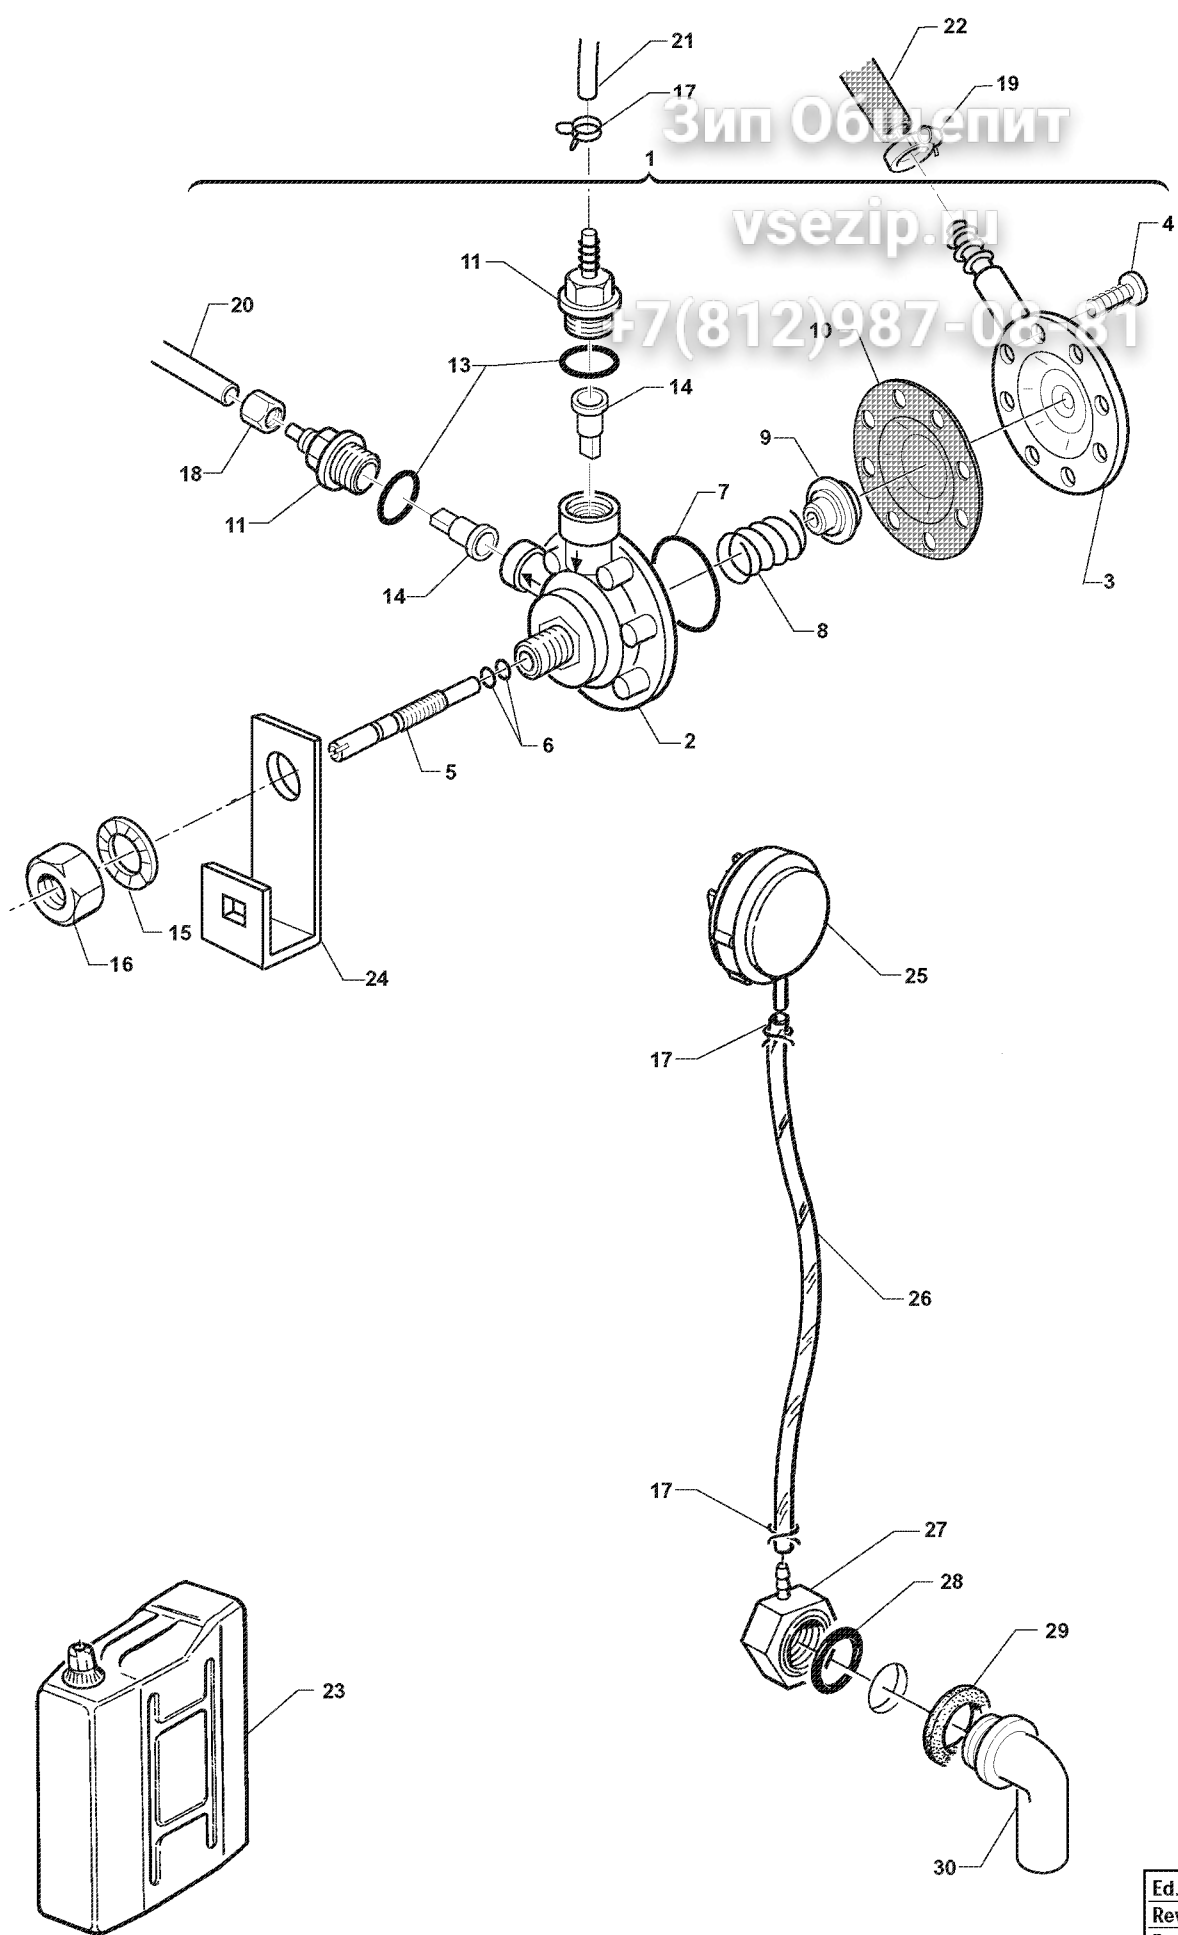

Зип Общелит

vsezip.ru

(812)987-08-81

Ed.	2003
Rev.	
Data	

Ed.	03.05.99
Rev.	2001
Data	

Seite	Pos	Kreditor Artikel Nr.	IT	GB
002	001	25032	TAPPO DI CHIUSURA	CATCH PLUG
002	002	25245	GUARNIZIONE OR 3281	GASKET OR 3281
002	003	30007	GOMMINO BRACCETTO PORTELLO	RUBBER FOR DOOR STAY
002	004	25008	GHIERA CHIUSURA TAPPO VASCA	LOCK. NUT FOR TANK PLUG
002	005	15568	PERNO MOBILE X PORTELLO	MOBILE DOWEL FOR DOOR
002	006	30438	MOLLA X PERNO E PORTA	SPRING FOR PIN AND DOOR
002	007	29594	DADO CIECO 4 MA	NUT BLIND 4 MA
002	008	26691	VITE TS M 4 X 8	SCREW TS M 4 X 8
002	009	18342	BOCCOLA SNODO BRACCETTO	BUSH FOR DOOR HINGE
002	010	34016	TAPPO ESTREMITA'MANIGLIA DX	PLUG END HANDLE, RIGHT
002	010	34015	TAPPO ESTREMITA'MANIGLIA SX	PLUG END HANDLE, LEFT
002	011	18935	BRACCETTO PORTELLO DX 43/53	DOOR STAY DX 43/53
002	011	18934	BRACCETTO PORTELLO SX 43/53	DOOR STAY SX 43/53
002	012	18069	FERMO BRACCETTO PORTELLO	STOPPER DOOR STAY
002	013	28699	VITE TC 4 X 10	CHEESE-HD SCREW TC 4 X 10
002	014	28880	MADREVITE	NUT SCREW
002	015	32969	MAGNETE X CONTATTO M350 AP	MAGNET FOR CONTACT M350 AP
002	016	29670	GUARNIZIONE OR 2050 - MS 14	GASKET OR 2050 - MS 14
002	017	25693	VITE AUTOFIL. TS 4,2X13 INOX	SELF-TAPPING SCREW BEVEL H. 4,2X13 SS
002	018	33835	TAPPO ADATTATORE X SONDA	ADAPTER FOR LEVEL PROBE
002	019	33336	SCROCCHETTO A ROTELLA	ROLLER DOOR LATCH
002	020	27155	DADO IN PLASTICA 10 M	PLASTIC NUT10 M
002	021	34520	GUARNIZ. SONDA LIV./TRAP. ARIA	GASKET, LEVEL PROBE/AIR TRAP
002	022	32311	SONDA CURVATA A 60°	PROBE, 60° CURVED
002	023	25697	VITE AUTOF.T/TCROCE 3,9X13 ZIG	SELF-TAPPING SCREW CHEESE D747H.ROSS 3,9X13
002	024	25831	PIASTRINA X VITI AUTOF.LATI 7P	PLATE FOR SELFTHREAD. SCREW SIDES 7P
002	025	25209	PIEDINI BASE ESAGONALE	FEET, HEXAG. BASE
002	026	26751	VITE 1/2 TONDA TC 6 X 12	SCREW 1/2 FLAT ROUND HD 6 X 12
002	028	18929	GUIDA CEST.SX STS-APS 48 BRILL	GUIDE RACK SX STS-APS 48 RIN.AID
002	028	18928	GUIDA CEST.DX STS-APS 48 BRILL	GUIDE RACK DX STS-APS 48 RIN.AID
002	030	25239	GUARN. OR PB 701 3112 x TRAPP.	GASKET OR PB 701 3112 x AIR TRAP
002	031	25708	VITE TE M 5 X 10 INOX	SCREW HEX.HD M 5 X 10 SS
002	032	33277	VITE AUTOF. TSP 2,9 X 9,5	SELF-TAPPING SCREW TSP 2,9 X 9,5
002	033	18145	FERMA CESTELLO MM.25	RACK STOPPER MM.25
002	034	15995	BUSSOLA FISS. MANIGLIA STS	BUSH SPRING FIX. HANDLE STS
002	035	33554	PANNELLO CONTROP. STS/APS/C 48	INNER DOOR PANEL STS/APS/C 48
002	036	18899	PORTELLO STS/APS/C 48	DOOR STS/APS/C 48
002	037	18827	MANIGLIA X PORT. STS/APS/C 48	HANDLE FOR DOOR STS/APS/C 48
002	038	22172	PORTELLO TAMB. 48 L450xH355	DOOR ASSEMBLY CPL 48 L450xH355
002	039	H160720	TAPPO A SCATTO HEYCO D.8	SNAP PLUG HEYCO D.8
002	039	25293	TAPPINO IN GOMMA DIAM. 10	PLUG RUBBER DIAM. 10
002	040	25700	VITE TC 4 X 8 CON ZIGRINATURA	SCREW CHEESE-H. 4 X 8 KNURLED
002	041	33179	DADO IN GABBIETTA 4MA	ENCLOSED NUT 4MA
002	042	25743	RONDELLA PIANA DIAM. 4	SPACER, FLAT, DIAM. 4
003	001	30006	DISTANZIALE X SUPP.CIRC.STAMP.	SPACER FOR PRINTED CIRC. HOLDER
003	002	33723	TARGA COMANDI APS 48	NAMEPLATE, CONTROLS APS 48
003	003	15969	PIASTRINA FISS.MAGNETE STS	MAGNET FIXING PLATE STS
003	004	32872	INTERRUTTORE CM UNIP. D	SWITCH SA SINGLE POLE D
003	005	29529	PULSANTE UNIPOLARE NA	UNIPOLAR PUSHBUTTON NA
003	006	33247	SUPPORTO VETRO GRIGIO LUCIDO	SUPPORT LAMP HOLDER, BRIGHT GREY
003	007	32890	TASTO GRIGIO LUCIDO	BRIGHT GREY PUSH-BUTTON,
003	008	33185	LAMPADA LED"VERDE"	LED BULB "GREEN"
003	009	33186	LAMPADA LED"ROSSA"	LED BULB "RED"
003	010	33187	LAMPADA LED"ARANCIO"	LED BULB "ORANGE"
003	011	32891	SUPPORTO LAMPADA	LIGHT BULB HOLDER
003	012	32868	GEMMA D16"VERDE"	CAP, Ø16"GREEN"
003	013	32867	GEMMA D16"ROSSA"	CAP, Ø16 "RED"
003	013	34248	GEMMA D16 "BIANCA"	LAMP COVER "WHITE" D16
003	014	32869	GEMMA D16"ARANCIO"	CAP, Ø16"ORANGE"
003	015	25831	PIASTRINA X VITI AUTOF.LATI 7P	PLATE FOR SELFTHREAD. SCREW SIDES 7P
003	016	28746	INTERRUTTORE AUTOMATICO 10 A	AUTOMATIC SWITCH 10 A
003	017	31873	TELERUTTORE 220-240V- B6-30-10	REMOTE SWITCH 220-240V- B6-30-10
003	018	25791	DADO AUTOBLOCCANTE 5 MA BASSO	SELF-LOCKING NUT 5 MA LOWER SIDE
003	019	33188	SENSORE MAGNETICO	MAGNETIC SENSOR
003	020	31828	RONDELLA DENTEL.E. DIAM.3	DENTED ROUND SPACER, EX Ø 3
003	021	25777	DADO 3 MA	NUTS 3 MA
003	022	22207	CABLAGGIO ELE. PR. APS 43/60	ELECTR. WIRING, PREASS.APS 43/60
003	023	30681	CAVALLOTTO FISS. CONNETTORE	FIXING JUMPER FOR CONNECTOR
003	024	25684	VITE AUTOFIL. TC 2,9X9,5 INOX	SELF-TAPPING SCREW CHEESE-H. 2,9X9,5 SS