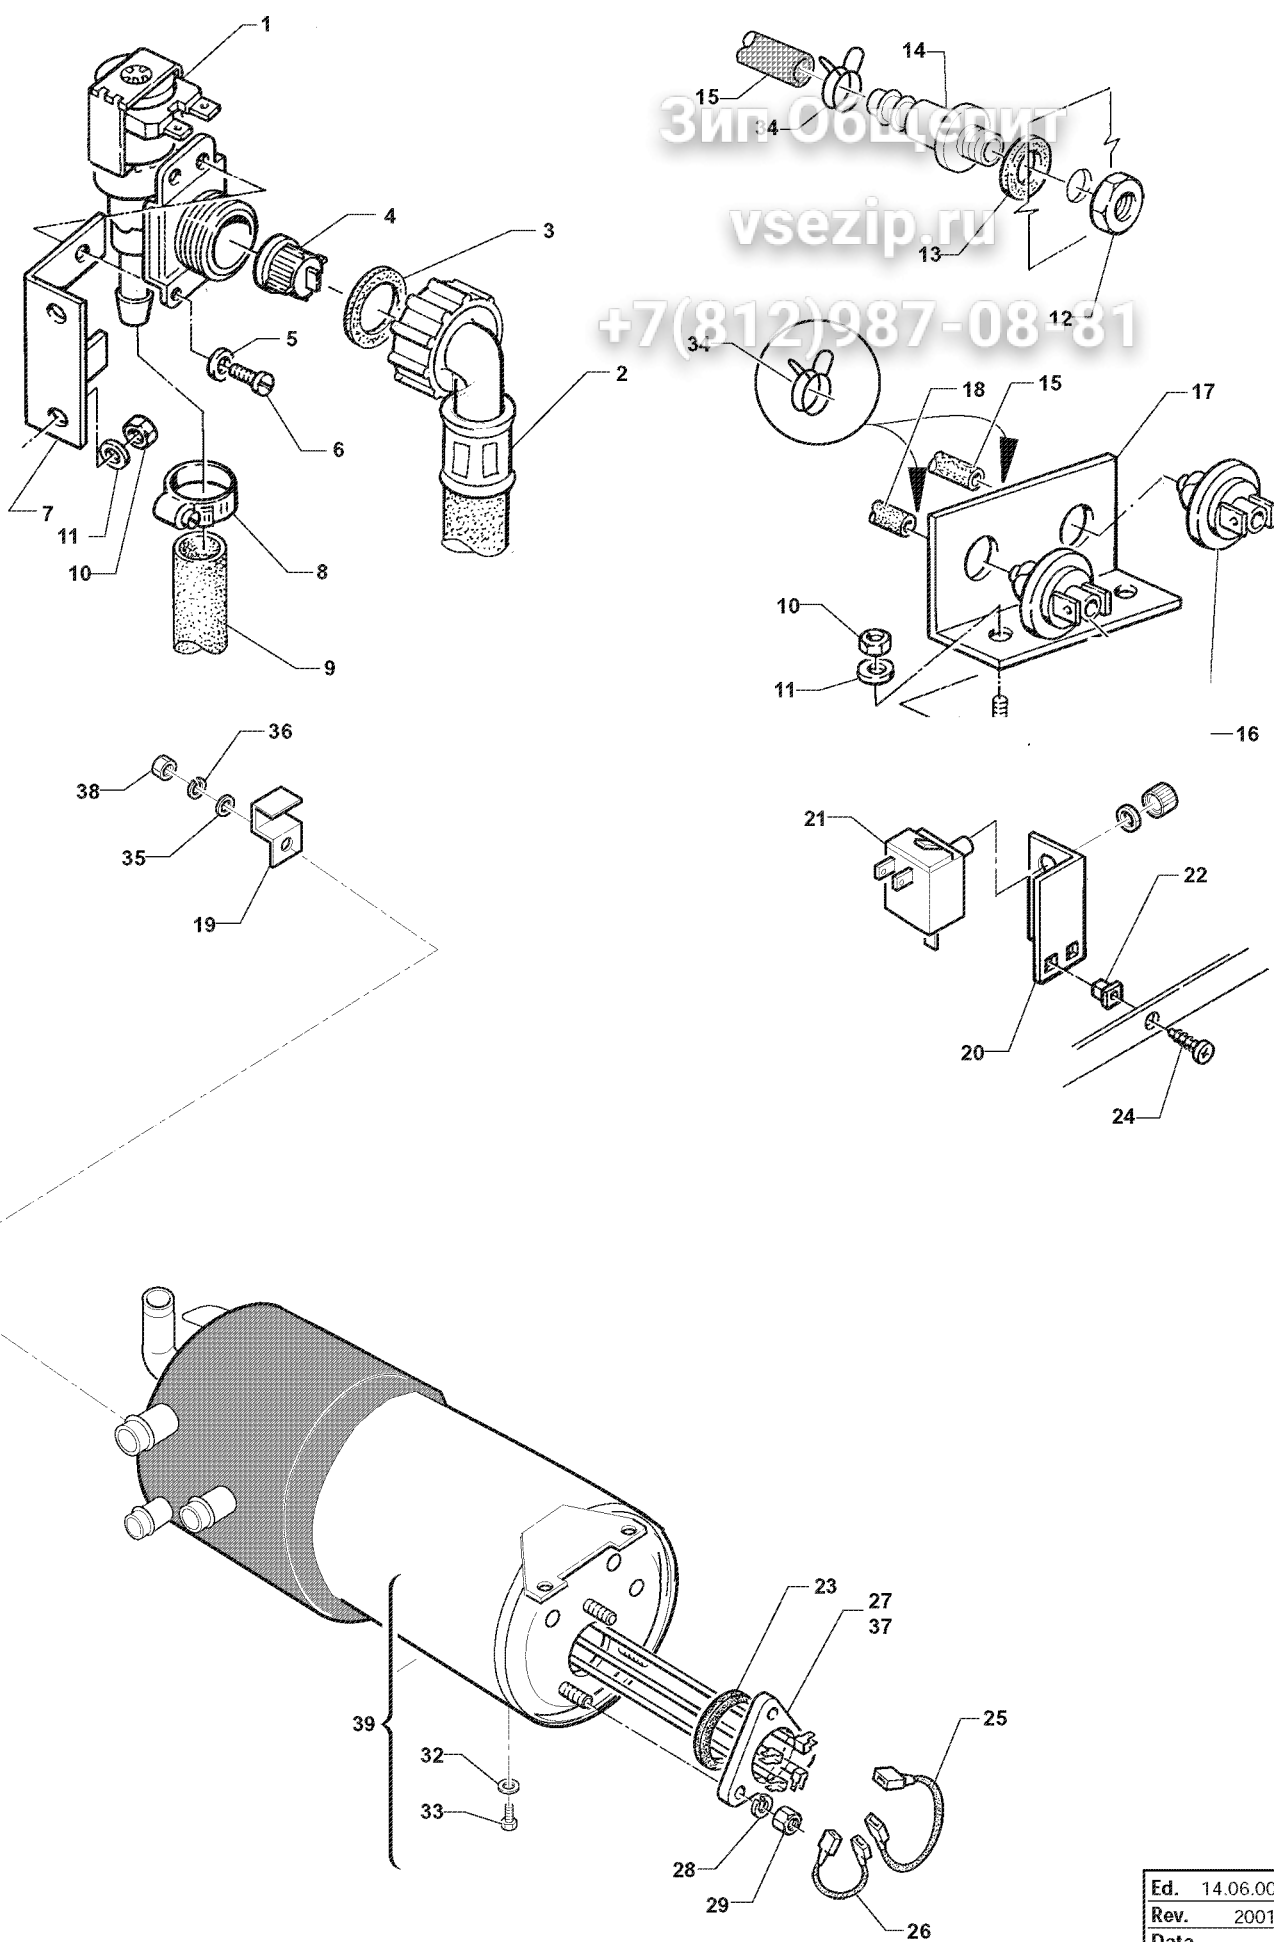

Ed.	14.06.00
Rev.	2001
Data	

Зип Общелит

vsezip.ru

(812)987-08-81

Ed.	2003
Rev.	
Data	

Ed.	03.05.99
Rev.	2001
Data	

Seite	Pos	Kreditor Artikel Nr.	IT	GB
002	001	25032	TAPPO DI CHIUSURA	CATCH PLUG
002	002	25245	GUARNIZIONE OR 3281	GASKET OR 3281
002	003	30007	GOMMINO BRACCETTO PORTELLO	RUBBER FOR DOOR STAY
002	004	25008	GHIERA CHIUSURA TAPPO VASCA	LOCK. NUT FOR TANK PLUG
002	005	15568	PERNO MOBILE X PORTELLO	MOBILE DOWEL FOR DOOR
002	006	30438	MOLLA X PERNO E PORTA	SPRING FOR PIN AND DOOR
002	007	29594	DADO CIECO 4 MA	NUT BLIND 4 MA
002	008	26691	VITE TS M 4 X 8	SCREW TS M 4 X 8
002	009	18342	BOCCOLA SNODO BRACCETTO	BUSH FOR DOOR HINGE
002	010	34016	TAPPO ESTREMITA'MANIGLIA DX	PLUG END HANDLE, RIGHT
002	010	34015	TAPPO ESTREMITA'MANIGLIA SX	PLUG END HANDLE, LEFT
002	011	18935	BRACCETTO PORTELLO DX 43/53	DOOR STAY DX 43/53
002	011	18934	BRACCETTO PORTELLO SX 43/53	DOOR STAY SX 43/53
002	012	18069	FERMO BRACCETTO PORTELLO	STOPPER DOOR STAY
002	013	28699	VITE TC 4 X 10	CHEESE-HD SCREW TC 4 X 10
002	014	28880	MADREVITE	NUT SCREW
002	015	32969	MAGNETE X CONTATTO M350 AP	MAGNET FOR CONTACT M350 AP
002	016	29670	GUARNIZIONE OR 2050 - MS 14	GASKET OR 2050 - MS 14
002	017	25693	VITE AUTOFIL. TS 4,2X13 INOX	SELF-TAPPING SCREW BEVEL H. 4,2X13 SS
002	018	33835	TAPPO ADATTATORE X SONDA	ADAPTER FOR LEVEL PROBE
002	019	33336	SCROCCHETTO A ROTELLA	ROLLER DOOR LATCH
002	020	27155	DADO IN PLASTICA 10 M	PLASTIC NUT10 M
002	021	34520	GUARNIZ. SONDA LIV./TRAP. ARIA	GASKET, LEVEL PROBE/AIR TRAP
002	022	32311	SONDA CURVATA A 60°	PROBE, 60° CURVED
002	023	25697	VITE AUTOF.T/TCROCE 3,9X13 ZIG	SELF-TAPPING SCREW CHEESE D747H.ROSS 3,9X13
002	024	25831	PIASTRINA X VITI AUTOF.LATI 7P	PLATE FOR SELFTHREAD. SCREW SIDES 7P
002	025	25209	PIEDINI BASE ESAGONALE	FEET, HEXAG. BASE
002	026	26751	VITE 1/2 TONDA TC 6 X 12	SCREW 1/2 FLAT ROUND HD 6 X 12
002	028	18929	GUIDA CEST.SX STS-APS 48 BRILL	GUIDE RACK SX STS-APS 48 RIN.AID
002	028	18928	GUIDA CEST.DX STS-APS 48 BRILL	GUIDE RACK DX STS-APS 48 RIN.AID
002	030	25239	GUARN. OR PB 701 3112 x TRAPP.	GASKET OR PB 701 3112 x AIR TRAP
002	031	25708	VITE TE M 5 X 10 INOX	SCREW HEX.HD M 5 X 10 SS
002	032	33277	VITE AUTOF. TSP 2,9 X 9,5	SELF-TAPPING SCREW TSP 2,9 X 9,5
002	033	18145	FERMA CESTELLO MM.25	RACK STOPPER MM.25
002	034	15995	BUSSOLA FISS. MANIGLIA STS	BUSH SPRING FIX. HANDLE STS
002	035	33554	PANNELLO CONTROP. STS/APS/C 48	INNER DOOR PANEL STS/APS/C 48
002	036	18899	PORTELLO STS/APS/C 48	DOOR STS/APS/C 48
002	037	18827	MANIGLIA X PORT. STS/APS/C 48	HANDLE FOR DOOR STS/APS/C 48
002	038	22172	PORTELLO TAMB. 48 L450xH355	DOOR ASSEMBLY CPL 48 L450xH355
002	039	H160720	TAPPO A SCATTO HEYCO D.8	SNAP PLUG HEYCO D.8
002	039	25293	TAPPINO IN GOMMA DIAM. 10	PLUG RUBBER DIAM. 10
002	040	25700	VITE TC 4 X 8 CON ZIGRINATURA	SCREW CHEESE-H. 4 X 8 KNURLED
002	041	33179	DADO IN GABBIETTA 4MA	ENCLOSED NUT 4MA
002	042	25743	RONDELLA PIANA DIAM. 4	SPACER, FLAT, DIAM. 4
003	001	30006	DISTANZIALE X SUPP.CIRC.STAMP.	SPACER FOR PRINTED CIRC. HOLDER
003	002	33723	TARGA COMANDI APS 48	NAMEPLATE, CONTROLS APS 48
003	003	15969	PIASTRINA FISS.MAGNETE STS	MAGNET FIXING PLATE STS
003	004	32872	INTERRUTTORE CM UNIP. D	SWITCH SA SINGLE POLE D
003	005	29529	PULSANTE UNIPOLARE NA	UNIPOLAR PUSHBUTTON NA
003	006	33247	SUPPORTO VETRO GRIGIO LUCIDO	SUPPORT LAMP HOLDER, BRIGHT GREY
003	007	32890	TASTO GRIGIO LUCIDO	BRIGHT GREY PUSH-BUTTON,
003	008	33185	LAMPADA LED"VERDE"	LED BULB "GREEN"
003	009	33186	LAMPADA LED"ROSSA"	LED BULB "RED"
003	010	33187	LAMPADA LED"ARANCIO"	LED BULB "ORANGE"
003	011	32891	SUPPORTO LAMPADA	LIGHT BULB HOLDER
003	012	32868	GEMMA D16"VERDE"	CAP, Ø16"GREEN"
003	013	32867	GEMMA D16"ROSSA"	CAP, Ø16 "RED"
003	013	34248	GEMMA D16 "BIANCA"	LAMP COVER "WHITE" D16
003	014	32869	GEMMA D16"ARANCIO"	CAP, Ø16"ORANGE"
003	015	25831	PIASTRINA X VITI AUTOF.LATI 7P	PLATE FOR SELFTHREAD. SCREW SIDES 7P
003	016	28746	INTERRUTTORE AUTOMATICO 10 A	AUTOMATIC SWITCH 10 A
003	017	31873	TELERUTTORE 220-240V- B6-30-10	REMOTE SWITCH 220-240V- B6-30-10
003	018	25791	DADO AUTOBLOCCANTE 5 MA BASSO	SELF-LOCKING NUT 5 MA LOWER SIDE
003	019	33188	SENSORE MAGNETICO	MAGNETIC SENSOR
003	020	31828	RONDELLA DENTEL.E. DIAM.3	DENTED ROUND SPACER, EX Ø 3
003	021	25777	DADO 3 MA	NUTS 3 MA
003	022	22207	CABLAGGIO ELE. PR. APS 43/60	ELECTR. WIRING, PREASS.APS 43/60
003	023	30681	CAVALLOTTO FISS. CONNETTORE	FIXING JUMPER FOR CONNECTOR
003	024	25684	VITE AUTOFIL. TC 2,9X9,5 INOX	SELF-TAPPING SCREW CHEESE-H. 2,9X9,5 SS