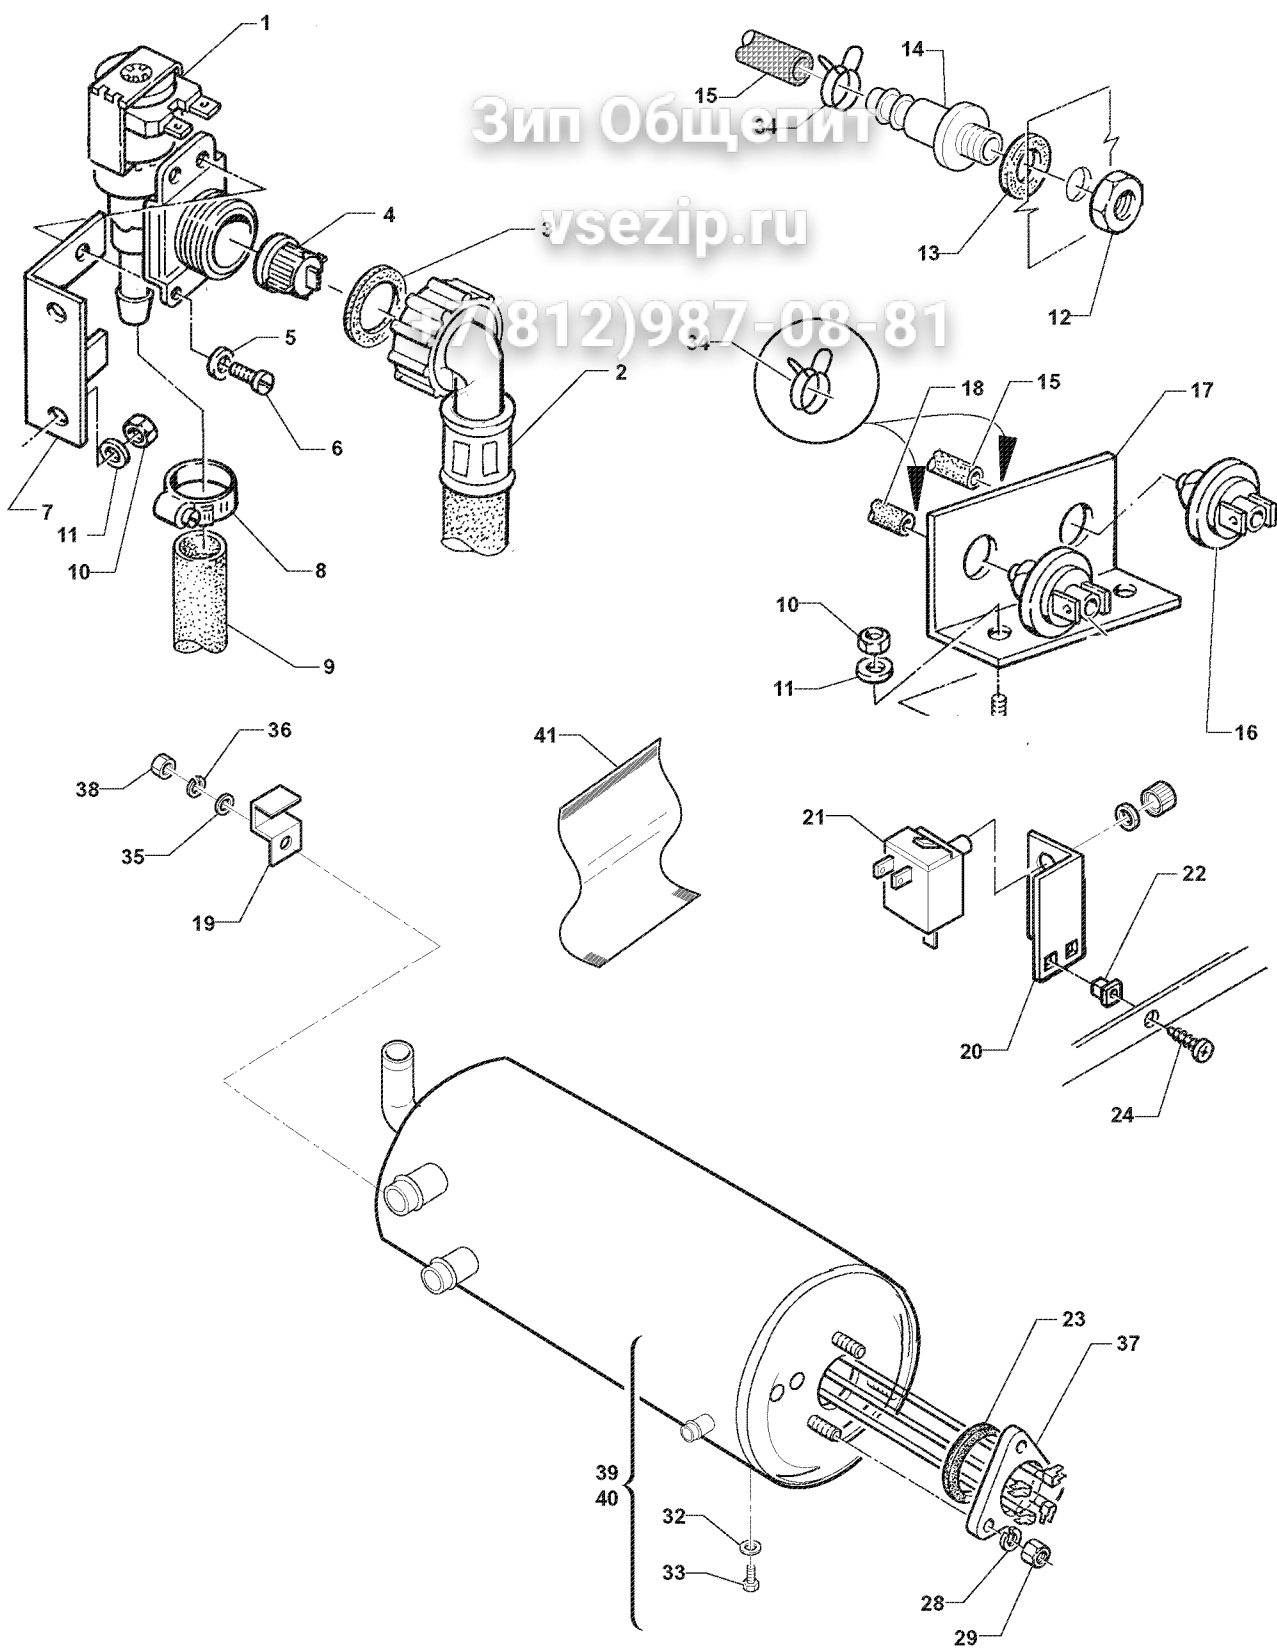

Зип Общелит

vsezip.ru

(812)987-08-81

Ed.	2003
Rev.	
Data	

Ed.	03.05.99
Rev.	2001
Data	

Seite	Pos	Kreditor Artikel Nr.	IT	GB
002	001	25032	TAPPO DI CHIUSURA	CATCH PLUG
002	002	25245	GUARNIZIONE OR 3281	GASKET OR 3281
002	003	30007	GOMMINO BRACCETTO PORTELLO	RUBBER FOR DOOR STAY
002	004	25008	GHIERA CHIUSURA TAPPO VASCA	LOCK. NUT FOR TANK PLUG
002	005	15568	PERNO MOBILE X PORTELLO	MOBILE DOWEL FOR DOOR
002	006	30438	MOLLA X PERNO E PORTA	SPRING FOR PIN AND DOOR
002	007	29594	DADO CIECO 4 MA	NUT BLIND 4 MA
002	008	26691	VITE TS M 4 X 8	SCREW TS M 4 X 8
002	009	18342	BOCCOLA SNODO BRACCETTO	BUSH FOR DOOR HINGE
002	010	34016	TAPPO ESTREMITA'MANIGLIA DX	PLUG END HANDLE, RIGHT
002	010	34015	TAPPO ESTREMITA'MANIGLIA SX	PLUG END HANDLE, LEFT
002	011	18935	BRACCETTO PORTELLO DX 43/53	DOOR STAY DX 43/53
002	011	18934	BRACCETTO PORTELLO SX 43/53	DOOR STAY SX 43/53
002	012	18069	FERMO BRACCETTO PORTELLO	STOPPER DOOR STAY
002	013	28699	VITE TC 4 X 10	CHEESE-HD SCREW TC 4 X 10
002	014	28880	MADREVITE	NUT SCREW
002	015	32969	MAGNETE X CONTATTO M350 AP	MAGNET FOR CONTACT M350 AP
002	016	29670	GUARNIZIONE OR 2050 - MS 14	GASKET OR 2050 - MS 14
002	017	25693	VITE AUTOFIL. TS 4,2X13 INOX	SELF-TAPPING SCREW BEVEL H. 4,2X13 SS
002	018	33835	TAPPO ADATTATORE X SONDA	ADAPTER FOR LEVEL PROBE
002	019	33336	SCROCCHETTO A ROTELLA	ROLLER DOOR LATCH
002	020	27155	DADO IN PLASTICA 10 M	PLASTIC NUT10 M
002	021	34520	GUARNIZ. SONDA LIV./TRAP. ARIA	GASKET, LEVEL PROBE/AIR TRAP
002	022	32311	SONDA CURVATA A 60°	PROBE, 60° CURVED
002	023	25697	VITE AUTOF.T/TCROCE 3,9X13 ZIG	SELF-TAPPING SCREW CHEESE D747H.ROSS 3,9X13
002	024	25831	PIASTRINA X VITI AUTOF.LATI 7P	PLATE FOR SELFTHREAD. SCREW SIDES 7P
002	025	25209	PIEDINI BASE ESAGONALE	FEET, HEXAG. BASE
002	026	26751	VITE 1/2 TONDA TC 6 X 12	SCREW 1/2 FLAT ROUND HD 6 X 12
002	028	18929	GUIDA CEST.SX STS-APS 48 BRILL	GUIDE RACK SX STS-APS 48 RIN.AID
002	028	18928	GUIDA CEST.DX STS-APS 48 BRILL	GUIDE RACK DX STS-APS 48 RIN.AID
002	030	25239	GUARN. OR PB 701 3112 x TRAPP.	GASKET OR PB 701 3112 x AIR TRAP
002	031	25708	VITE TE M 5 X 10 INOX	SCREW HEX.HD M 5 X 10 SS
002	032	33277	VITE AUTOF. TSP 2,9 X 9,5	SELF-TAPPING SCREW TSP 2,9 X 9,5
002	033	18145	FERMA CESTELLO MM.25	RACK STOPPER MM.25
002	034	15995	BUSSOLA FISS. MANIGLIA STS	BUSH SPRING FIX. HANDLE STS
002	035	33554	PANNELLO CONTROP. STS/APS/C 48	INNER DOOR PANEL STS/APS/C 48
002	036	18899	PORTELLO STS/APS/C 48	DOOR STS/APS/C 48
002	037	18827	MANIGLIA X PORT. STS/APS/C 48	HANDLE FOR DOOR STS/APS/C 48
002	038	22172	PORTELLO TAMB. 48 L450xH355	DOOR ASSEMBLY CPL 48 L450xH355
002	039	H160720	TAPPO A SCATTO HEYCO D.8	SNAP PLUG HEYCO D.8
002	039	25293	TAPPINO IN GOMMA DIAM. 10	PLUG RUBBER DIAM. 10
002	040	25700	VITE TC 4 X 8 CON ZIGRINATURA	SCREW CHEESE-H. 4 X 8 KNURLED
002	041	33179	DADO IN GABBIETTA 4MA	ENCLOSED NUT 4MA
002	042	25743	RONDELLA PIANA DIAM. 4	SPACER, FLAT, DIAM. 4
003	001	30006	DISTANZIALE X SUPP.CIRC.STAMP.	SPACER FOR PRINTED CIRC. HOLDER
003	002	33723	TARGA COMANDI APS 48	NAMEPLATE, CONTROLS APS 48
003	003	15969	PIASTRINA FISS.MAGNETE STS	MAGNET FIXING PLATE STS
003	004	32872	INTERRUTTORE CM UNIP. D	SWITCH SA SINGLE POLE D
003	005	29529	PULSANTE UNIPOLARE NA	UNIPOLAR PUSHBUTTON NA
003	006	33247	SUPPORTO VETRO GRIGIO LUCIDO	SUPPORT LAMP HOLDER, BRIGHT GREY
003	007	32890	TASTO GRIGIO LUCIDO	BRIGHT GREY PUSH-BUTTON,
003	008	33185	LAMPADA LED"VERDE"	LED BULB "GREEN"
003	009	33186	LAMPADA LED"ROSSA"	LED BULB "RED"
003	010	33187	LAMPADA LED"ARANCIO"	LED BULB "ORANGE"
003	011	32891	SUPPORTO LAMPADA	LIGHT BULB HOLDER
003	012	32868	GEMMA D16"VERDE"	CAP, Ø16"GREEN"
003	013	32867	GEMMA D16"ROSSA"	CAP, Ø16 "RED"
003	013	34248	GEMMA D16 "BIANCA"	LAMP COVER "WHITE" D16
003	014	32869	GEMMA D16"ARANCIO"	CAP, Ø16"ORANGE"
003	015	25831	PIASTRINA X VITI AUTOF.LATI 7P	PLATE FOR SELFTHREAD. SCREW SIDES 7P
003	016	28746	INTERRUTTORE AUTOMATICO 10 A	AUTOMATIC SWITCH 10 A
003	017	31873	TELERUTTORE 220-240V- B6-30-10	REMOTE SWITCH 220-240V- B6-30-10
003	018	25791	DADO AUTOBLOCCANTE 5 MA BASSO	SELF-LOCKING NUT 5 MA LOWER SIDE
003	019	33188	SENSORE MAGNETICO	MAGNETIC SENSOR
003	020	31828	RONDELLA DENTEL.E. DIAM.3	DENTED ROUND SPACER, EX Ø 3
003	021	25777	DADO 3 MA	NUTS 3 MA
003	022	22207	CABLAGGIO ELE. PR. APS 43/60	ELECTR. WIRING, PREASS.APS 43/60
003	023	30681	CAVALLOTTO FISS. CONNETTORE	FIXING JUMPER FOR CONNECTOR
003	024	25684	VITE AUTOFIL. TC 2,9X9,5 INOX	SELF-TAPPING SCREW CHEESE-H. 2,9X9,5 SS