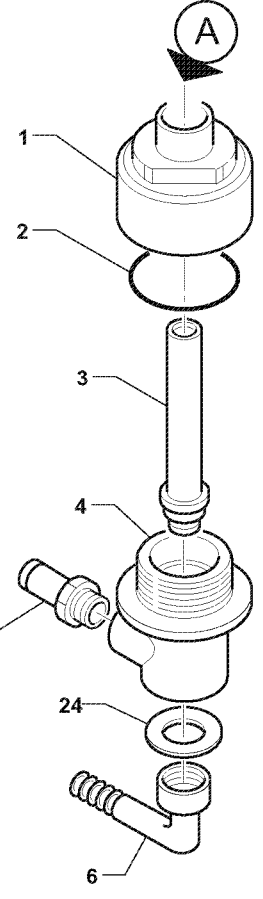

Ed.	03.05.99
Rev.	2001
Data