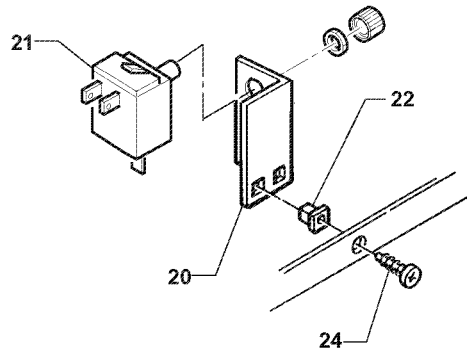

Ed.	14.06.00
Rev.	2001
Data	

Зип Общелит

vsezip.ru

(812)987-08-81

Ed.	2003
Rev.	
Data	

Ed.	03.05.99
Rev.	2001
Data	

Seite	Pos	Kreditor Artikel Nr.	IT	GB
002	001	21912	KIT SUPPORTO GUIDA CEST.SX	KIT BASKET GUIDE RACK L.
002	002	21913	KIT SUPPORTO GUIDA CEST.DX	KIT BASKET GUIDE RACK R.
002	003	16755	GUIDA CESTELLO IN TONDO STS 48	ROUND BASKET GUIDE, STS 48
002	003	18824	GUIDA CESTELLO IN TONDO STS 48	GUIDE RACK, ROUND BASKET STS 48
002	004	17863	DISTANZIALE GUIDA	SPACER GUIDE
002	005	16378	PERNO X PORTELLO MOBILE STS	PIN X MOV. DOOR STS
002	006	30438	MOLLA X PERNO E PORTA	SPRING FOR PIN AND DOOR
002	007	26761	DADO CIECO 5 MA	NUT BLIND 5 MA
002	008	25990	VITE TC 5X9 SPEC.X SNODO PR.F.	FLAT HD SCREW 5X9 SPEC. FOR ARM TOGGLE
002	009	18342	BOCCOLA SNODO BRACCETTI	BUSH FOR DOOR HINGE
002	010	31919	SEGER RA 7	SNAP RING RA 7
002	011	18689	BRACCETTO PORTELLO APS 43/53	DOOR STAY APS 43/53
002	011	18690	BRACCETTO PORTELLO DX STS43/53	DOOR STAY DX STS43/53
002	012	18069	FERMO BRACCETTO PORTELLO	STOPPER DOOR STAY
002	013	28699	VITE TC 4 X 10	CHEESE-HD SCREW TC 4 X 10
002	014	18585	SQUADRETTA SCROCCHETTO VASCA	SQUARE TANK HOLDER
002	015	25743	RONDELLA PIANA DIAM. 4	SPACER, FLAT, DIAM. 4
002	016	25773	DADO 4 MA INOX 18/8	NUTS 4 MA SS 18/8
002	017	25693	VITE AUTOFIL. TS 4,2X13 INOX	SELF-TAPPING SCREW BEVEL H. 4,2X13 SS
002	018	22121	SCROCCHETTO PORTELLO PREM.STS	DOOR CATCH PREASS.STS
002	019	33336	SCROCCHETTO A ROTELLA	ROLLER DOOR LATCH
002	020	27155	DADO IN PLASTICA 10 M	PLASTIC NUT10 M
002	021	25266	GUARNIZIONE PIATTA 18 X 10 X 2	FLAT GASKET 18 X 10 X 2
002	022	32311	SONDA CURVATA A 60°	PROBE, 60° CURVED
002	023	25697	VITE AUTOF.T/TCROCE 3,9X13 ZIG	SELF-TAPPING SCREW CHEESE D747H.ROSS 3,9X13
002	024	25831	PIASTRINA X VITI AUTOF.LATI 7P	PLATE FOR SELFTHREAD. SCREW SIDES 7P
002	025	25209	PIEDINI BASE ESAGONALE	FEET, HEXAG. BASE
002	026	26751	VITE 1/2 TONDA TC 6 X 12	SCREW 1/2 FLAT ROUND HD 6 X 12
002	028	18940	GUIDA CESTELLO DX APS 48 BRILL	RACK GUIDE, RIGHT APS 48
002	028	18941	GUIDA CESTELLO SX APS 48 BRILL	RACK GUIDE, LEFT APS 48
002	031	25708	VITE TE M 5 X 10 INOX	SCREW HEX.HD M 5 X 10 SS
002	032	33277	VITE AUTOF. TSP 2,9 X 9,5	SELF-TAPPING SCREW TSP 2,9 X 9,5
002	033	18145	FERMA CESTELLO MM.25	RACK STOPPER MM.25
002	034	15995	BUSSOLA FISS. MANIGLIA STS	BUSH SPRING FIX. HANDLE STS
002	035	18778	PANNELLO CONTROPORTA APS 48	INNER DOOR PANEL C 48
002	036	18899	PORTELLO STS/APS/C 48	DOOR STS/APS/C 48
002	037	18827	MANIGLIA X PORT. STS/APS/C 48	HANDLE FOR DOOR STS/APS/C 48
002	038	22163/R	PORTELLO TAMB.PREM. APS 48	DOOR, PREASS. APS 48
002	039	25293	TAPPINO IN GOMMA DIAM. 10	PLUG RUBBER DIAM. 10
002	040	25700	VITE TC 4 X 8 CON ZIGRINATURA	SCREW CHEESE-H. 4 X 8 KNURLED
002	041	33179	DADO IN GABBIETTA 4MA	ENCLOSED NUT 4MA
002	042	25744	RONDELLA PIANA DIAM.5	SPACER, FLAT, DIAM.5
002	043	25774	DADO 5 MA	NUTS 5 MA
002	044	32788	FRONTALE LABIRINTO STS 48	LABYRINTH FRONT STS 48
002	044	33176	FRONTALE LABIRINTO APS 48"H-H"	FRONT PANEL, LABYRINTH APS 48"H-H"
002	045	31335	VITE TS 5 X 8 SPECIALE	BEVEL-HD SCREW 5X8, SPECIAL
002	046	32969	MAGNETE X CONTATTO M350 AP	MAGNET FOR CONTACT M350 AP
003	001	25032	TAPPO DI CHIUSURA	CATCH PLUG
003	002	25245	GUARNIZIONE OR 3281	GASKET OR 3281
003	003	30007	GOMMINO BRACCETTO PORTELLO	RUBBER FOR DOOR STAY
003	004	25008	GHIERA CHIUSURA TAPPO VASCA	LOCK. NUT FOR TANK PLUG
003	005	15568	PERNO MOBILE X PORTELLO	MOBILE DOWEL FOR DOOR
003	006	30438	MOLLA X PERNO E PORTA	SPRING FOR PIN AND DOOR
003	007	29594	DADO CIECO 4 MA	NUT BLIND 4 MA
003	008	26691	VITE TS M 4 X 8	SCREW TS M 4 X 8
003	009	18342	BOCCOLA SNODO BRACCETTI	BUSH FOR DOOR HINGE
003	010	34016	TAPPO ESTREMITA'MANIGLIA DX	PLUG END HANDLE, RIGHT
003	010	34015	TAPPO ESTREMITA'MANIGLIA SX	PLUG END HANDLE, LEFT
003	011	18935	BRACCETTO PORTELLO DX 43/53	DOOR STAY DX 43/53
003	011	18934	BRACCETTO PORTELLO SX 43/53	DOOR STAY SX 43/53
003	012	18069	FERMO BRACCETTO PORTELLO	STOPPER DOOR STAY
003	013	28699	VITE TC 4 X 10	CHEESE-HD SCREW TC 4 X 10
003	014	28880	MADREVITE	NUT SCREW
003	015	32969	MAGNETE X CONTATTO M350 AP	MAGNET FOR CONTACT M350 AP
003	016	29670	GUARNIZIONE OR 2050 - MS 14	GASKET OR 2050 - MS 14
003	017	25693	VITE AUTOFIL. TS 4,2X13 INOX	SELF-TAPPING SCREW BEVEL H. 4,2X13 SS
003	018	33835	TAPPO ADATTATORE X SONDA	ADAPTER FOR LEVEL PROBE
003	019	33336	SCROCCHETTO A ROTELLA	ROLLER DOOR LATCH
003	020	27155	DADO IN PLASTICA 10 M	PLASTIC NUT10 M