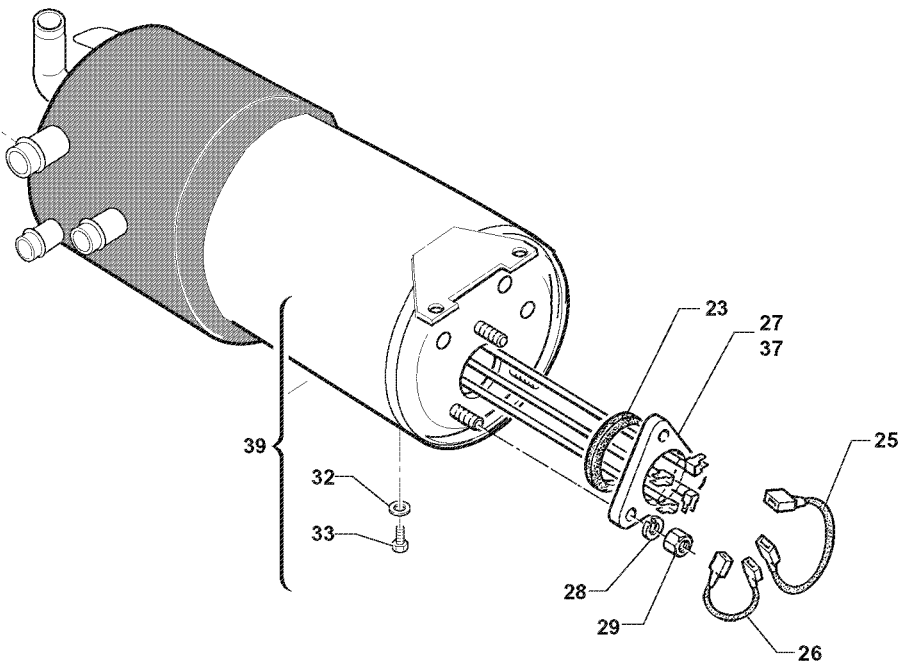

Ed.	14.06.00
Rev.	2001
Data	

Зип Общелит

vsezip.ru

(812)987-08-81

Ed.	2003
Rev.	
Data	

Ed.	03.05.99
Rev.	2001
Data	

Seite	Pos	Kreditor Artikel Nr.	IT	GB
002	001	21912	KIT SUPPORTO GUIDA CEST.SX	KIT BASKET GUIDE RACK L.
002	002	21913	KIT SUPPORTO GUIDA CEST.DX	KIT BASKET GUIDE RACK R.
002	003	16755	GUIDA CESTELLO IN TONDO STS 48	ROUND BASKET GUIDE, STS 48
002	003	18824	GUIDA CESTELLO IN TONDO STS 48	GUIDE RACK, ROUND BASKET STS 48
002	004	17863	DISTANZIALE GUIDA	SPACER GUIDE
002	005	16378	PERNO X PORTELLO MOBILE STS	PIN X MOV. DOOR STS
002	006	30438	MOLLA X PERNO E PORTA	SPRING FOR PIN AND DOOR
002	007	26761	DADO CIECO 5 MA	NUT BLIND 5 MA
002	008	25990	VITE TC 5X9 SPEC.X SNODO PR.F.	FLAT HD SCREW 5X9 SPEC. FOR ARM TOGGLE
002	009	18342	BOCCOLA SNODO BRACCETTI	BUSH FOR DOOR HINGE
002	010	31919	SEGER RA 7	SNAP RING RA 7
002	011	18689	BRACCETTO PORTELLO APS 43/53	DOOR STAY APS 43/53
002	011	18690	BRACCETTO PORTELLO DX STS43/53	DOOR STAY DX STS43/53
002	012	18069	FERMO BRACCETTO PORTELLO	STOPPER DOOR STAY
002	013	28699	VITE TC 4 X 10	CHEESE-HD SCREW TC 4 X 10
002	014	18585	SQUADRETTA SCROCCHETTO VASCA	SQUARE TANK HOLDER
002	015	25743	RONDELLA PIANA DIAM. 4	SPACER, FLAT, DIAM. 4
002	016	25773	DADO 4 MA INOX 18/8	NUTS 4 MA SS 18/8
002	017	25693	VITE AUTOFIL. TS 4,2X13 INOX	SELF-TAPPING SCREW BEVEL H. 4,2X13 SS
002	018	22121	SCROCCHETTO PORTELLO PREM.STS	DOOR CATCH PREASS.STS
002	019	33336	SCROCCHETTO A ROTELLA	ROLLER DOOR LATCH
002	020	27155	DADO IN PLASTICA 10 M	PLASTIC NUT10 M
002	021	25266	GUARNIZIONE PIATTA 18 X 10 X 2	FLAT GASKET 18 X 10 X 2
002	022	32311	SONDA CURVATA A 60°	PROBE, 60° CURVED
002	023	25697	VITE AUTOF.T/TCROCE 3,9X13 ZIG	SELF-TAPPING SCREW CHEESE D747H.ROSS 3,9X13
002	024	25831	PIASTRINA X VITI AUTOF.LATI 7P	PLATE FOR SELFTHREAD. SCREW SIDES 7P
002	025	25209	PIEDINI BASE ESAGONALE	FEET, HEXAG. BASE
002	026	26751	VITE 1/2 TONDA TC 6 X 12	SCREW 1/2 FLAT ROUND HD 6 X 12
002	028	18940	GUIDA CESTELLO DX APS 48 BRILL	RACK GUIDE, RIGHT APS 48
002	028	18941	GUIDA CESTELLO SX APS 48 BRILL	RACK GUIDE, LEFT APS 48
002	031	25708	VITE TE M 5 X 10 INOX	SCREW HEX.HD M 5 X 10 SS
002	032	33277	VITE AUTOF. TSP 2,9 X 9,5	SELF-TAPPING SCREW TSP 2,9 X 9,5
002	033	18145	FERMA CESTELLO MM.25	RACK STOPPER MM.25
002	034	15995	BUSSOLA FISS. MANIGLIA STS	BUSH SPRING FIX. HANDLE STS
002	035	18778	PANNELLO CONTROPORTA APS 48	INNER DOOR PANEL C 48
002	036	18899	PORTELLO STS/APS/C 48	DOOR STS/APS/C 48
002	037	18827	MANIGLIA X PORT. STS/APS/C 48	HANDLE FOR DOOR STS/APS/C 48
002	038	22163/R	PORTELLO TAMB.PREM. APS 48	DOOR, PREASS. APS 48
002	039	25293	TAPPINO IN GOMMA DIAM. 10	PLUG RUBBER DIAM. 10
002	040	25700	VITE TC 4 X 8 CON ZIGRINATURA	SCREW CHEESE-H. 4 X 8 KNURLED
002	041	33179	DADO IN GABBIETTA 4MA	ENCLOSED NUT 4MA
002	042	25744	RONDELLA PIANA DIAM.5	SPACER, FLAT, DIAM.5
002	043	25774	DADO 5 MA	NUTS 5 MA
002	044	32788	FRONTALE LABIRINTO STS 48	LABYRINTH FRONT STS 48
002	044	33176	FRONTALE LABIRINTO APS 48"H-H"	FRONT PANEL, LABYRINTH APS 48"H-H"
002	045	31335	VITE TS 5 X 8 SPECIALE	BEVEL-HD SCREW 5X8, SPECIAL
002	046	32969	MAGNETE X CONTATTO M350 AP	MAGNET FOR CONTACT M350 AP
003	001	25032	TAPPO DI CHIUSURA	CATCH PLUG
003	002	25245	GUARNIZIONE OR 3281	GASKET OR 3281
003	003	30007	GOMMINO BRACCETTO PORTELLO	RUBBER FOR DOOR STAY
003	004	25008	GHIERA CHIUSURA TAPPO VASCA	LOCK. NUT FOR TANK PLUG
003	005	15568	PERNO MOBILE X PORTELLO	MOBILE DOWEL FOR DOOR
003	006	30438	MOLLA X PERNO E PORTA	SPRING FOR PIN AND DOOR
003	007	29594	DADO CIECO 4 MA	NUT BLIND 4 MA
003	008	26691	VITE TS M 4 X 8	SCREW TS M 4 X 8
003	009	18342	BOCCOLA SNODO BRACCETTI	BUSH FOR DOOR HINGE
003	010	34016	TAPPO ESTREMITA'MANIGLIA DX	PLUG END HANDLE, RIGHT
003	010	34015	TAPPO ESTREMITA'MANIGLIA SX	PLUG END HANDLE, LEFT
003	011	18935	BRACCETTO PORTELLO DX 43/53	DOOR STAY DX 43/53
003	011	18934	BRACCETTO PORTELLO SX 43/53	DOOR STAY SX 43/53
003	012	18069	FERMO BRACCETTO PORTELLO	STOPPER DOOR STAY
003	013	28699	VITE TC 4 X 10	CHEESE-HD SCREW TC 4 X 10
003	014	28880	MADREVITE	NUT SCREW
003	015	32969	MAGNETE X CONTATTO M350 AP	MAGNET FOR CONTACT M350 AP
003	016	29670	GUARNIZIONE OR 2050 - MS 14	GASKET OR 2050 - MS 14
003	017	25693	VITE AUTOFIL. TS 4,2X13 INOX	SELF-TAPPING SCREW BEVEL H. 4,2X13 SS
003	018	33835	TAPPO ADATTATORE X SONDA	ADAPTER FOR LEVEL PROBE
003	019	33336	SCROCCHETTO A ROTELLA	ROLLER DOOR LATCH
003	020	27155	DADO IN PLASTICA 10 M	PLASTIC NUT10 M