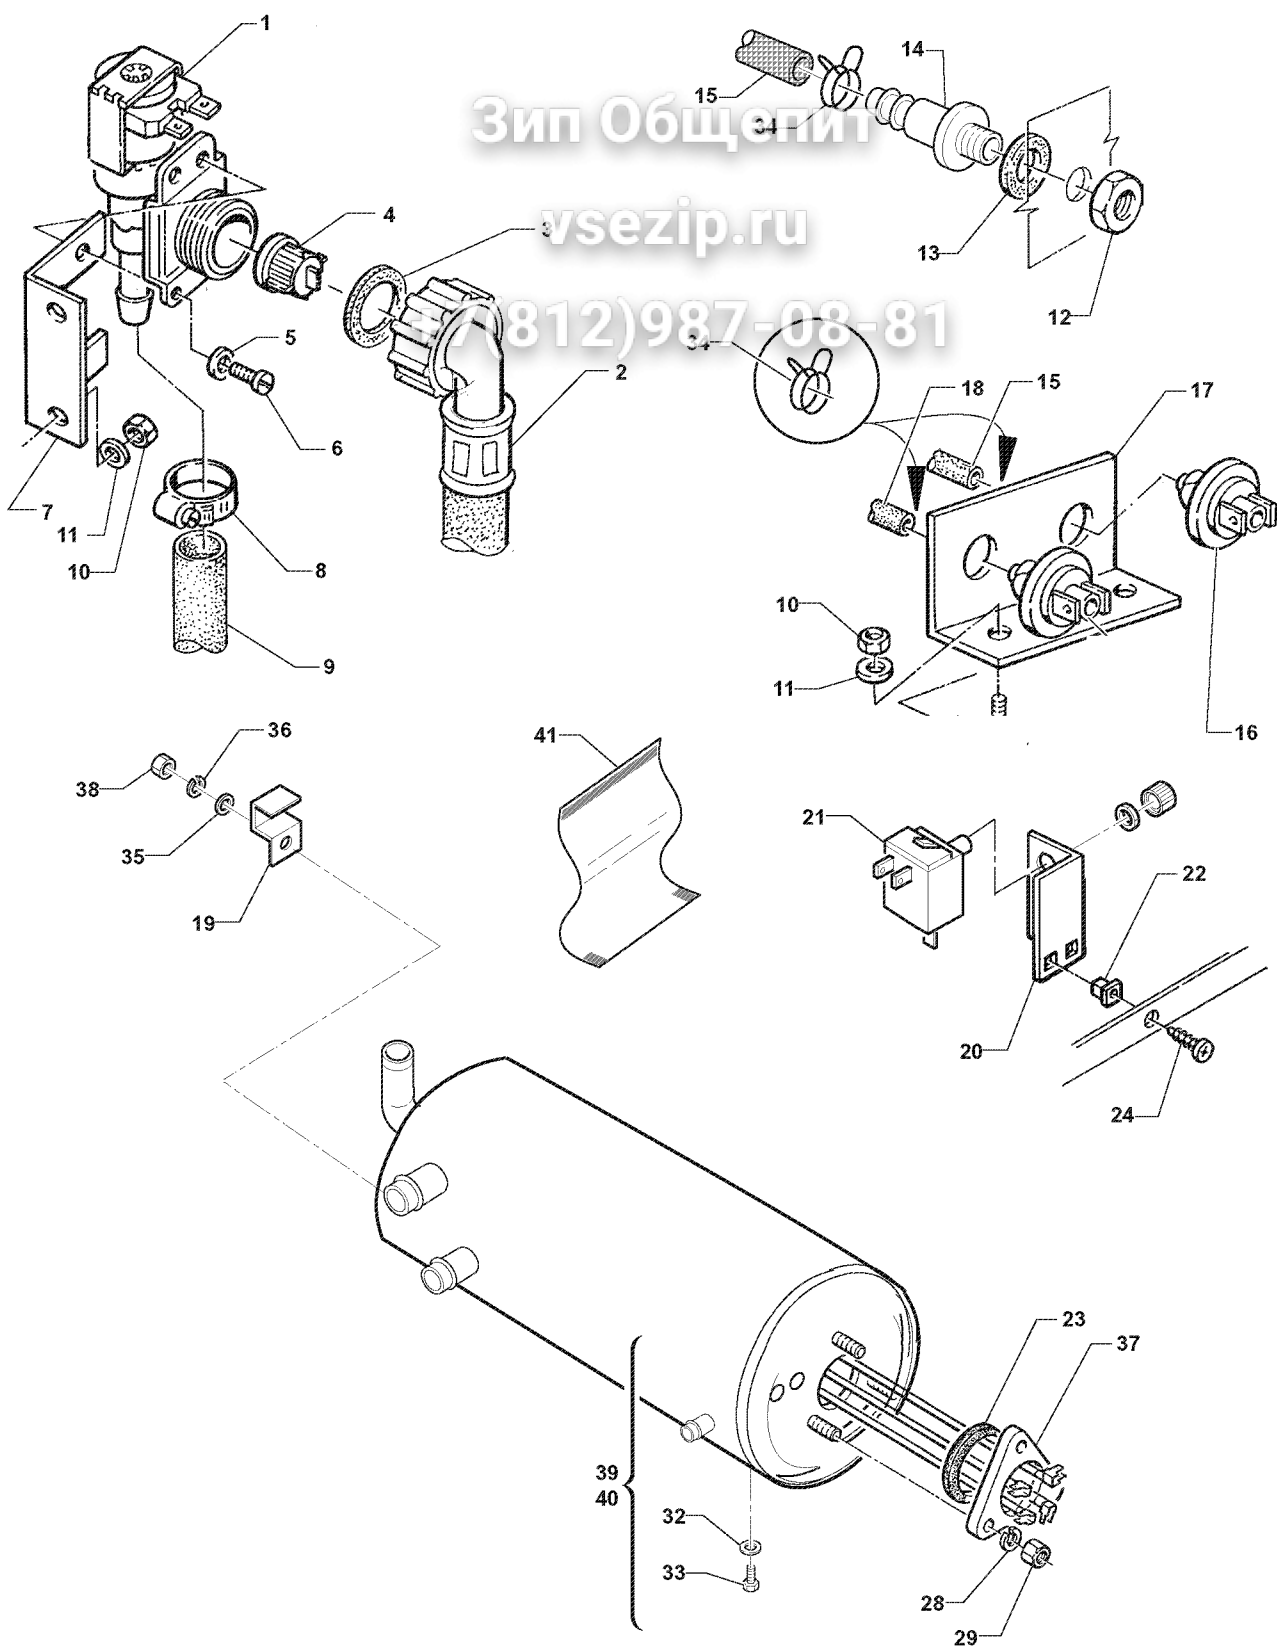

Ed.	14.06.00
Rev.	2001
Data	

Зип Общелит

vsezip.ru

(812)987-08-81

Ed.	2003
Rev.	
Data	

Ed.	03.05.99
Rev.	2001
Data	

Seite	Pos	Kreditor Artikel Nr.	IT	GB
002	001	21912	KIT SUPPORTO GUIDA CEST.SX	KIT BASKET GUIDE RACK L.
002	002	21913	KIT SUPPORTO GUIDA CEST.DX	KIT BASKET GUIDE RACK R.
002	003	16755	GUIDA CESTELLO IN TONDO STS 48	ROUND BASKET GUIDE, STS 48
002	003	18824	GUIDA CESTELLO IN TONDO STS 48	GUIDE RACK, ROUND BASKET STS 48
002	004	17863	DISTANZIALE GUIDA	SPACER GUIDE
002	005	16378	PERNO X PORTELLO MOBILE STS	PIN X MOV. DOOR STS
002	006	30438	MOLLA X PERNO E PORTA	SPRING FOR PIN AND DOOR
002	007	26761	DADO CIECO 5 MA	NUT BLIND 5 MA
002	008	25990	VITE TC 5X9 SPEC.X SNODO PR.F.	FLAT HD SCREW 5X9 SPEC. FOR ARM TOGGLE
002	009	18342	BOCCOLA SNODO BRACCETTI	BUSH FOR DOOR HINGE
002	010	31919	SEGER RA 7	SNAP RING RA 7
002	011	18689	BRACCETTO PORTELLO APS 43/53	DOOR STAY APS 43/53
002	011	18690	BRACCETTO PORTELLO DX STS43/53	DOOR STAY DX STS43/53
002	012	18069	FERMO BRACCETTO PORTELLO	STOPPER DOOR STAY
002	013	28699	VITE TC 4 X 10	CHEESE-HD SCREW TC 4 X 10
002	014	18585	SQUADRETTA SCROCCHETTO VASCA	SQUARE TANK HOLDER
002	015	25743	RONDELLA PIANA DIAM. 4	SPACER, FLAT, DIAM. 4
002	016	25773	DADO 4 MA INOX 18/8	NUTS 4 MA SS 18/8
002	017	25693	VITE AUTOFIL. TS 4,2X13 INOX	SELF-TAPPING SCREW BEVEL H. 4,2X13 SS
002	018	22121	SCROCCHETTO PORTELLO PREM.STS	DOOR CATCH PREASS.STS
002	019	33336	SCROCCHETTO A ROTELLA	ROLLER DOOR LATCH
002	020	27155	DADO IN PLASTICA 10 M	PLASTIC NUT10 M
002	021	25266	GUARNIZIONE PIATTA 18 X 10 X 2	FLAT GASKET 18 X 10 X 2
002	022	32311	SONDA CURVATA A 60°	PROBE, 60° CURVED
002	023	25697	VITE AUTOF.T/TCROCE 3,9X13 ZIG	SELF-TAPPING SCREW CHEESE D747H.ROSS 3,9X13
002	024	25831	PIASTRINA X VITI AUTOF.LATI 7P	PLATE FOR SELFTHREAD. SCREW SIDES 7P
002	025	25209	PIEDINI BASE ESAGONALE	FEET, HEXAG. BASE
002	026	26751	VITE 1/2 TONDA TC 6 X 12	SCREW 1/2 FLAT ROUND HD 6 X 12
002	028	18940	GUIDA CESTELLO DX APS 48 BRILL	RACK GUIDE, RIGHT APS 48
002	028	18941	GUIDA CESTELLO SX APS 48 BRILL	RACK GUIDE, LEFT APS 48
002	031	25708	VITE TE M 5 X 10 INOX	SCREW HEX.HD M 5 X 10 SS
002	032	33277	VITE AUTOF. TSP 2,9 X 9,5	SELF-TAPPING SCREW TSP 2,9 X 9,5
002	033	18145	FERMA CESTELLO MM.25	RACK STOPPER MM.25
002	034	15995	BUSSOLA FISS. MANIGLIA STS	BUSH SPRING FIX. HANDLE STS
002	035	18778	PANNELLO CONTROPORTA APS 48	INNER DOOR PANEL C 48
002	036	18899	PORTELLO STS/APS/C 48	DOOR STS/APS/C 48
002	037	18827	MANIGLIA X PORT. STS/APS/C 48	HANDLE FOR DOOR STS/APS/C 48
002	038	22163/R	PORTELLO TAMB.PREM. APS 48	DOOR, PREASS. APS 48
002	039	25293	TAPPINO IN GOMMA DIAM. 10	PLUG RUBBER DIAM. 10
002	040	25700	VITE TC 4 X 8 CON ZIGRINATURA	SCREW CHEESE-H. 4 X 8 KNURLED
002	041	33179	DADO IN GABBIETTA 4MA	ENCLOSED NUT 4MA
002	042	25744	RONDELLA PIANA DIAM.5	SPACER, FLAT, DIAM.5
002	043	25774	DADO 5 MA	NUTS 5 MA
002	044	32788	FRONTALE LABIRINTO STS 48	LABYRINTH FRONT STS 48
002	044	33176	FRONTALE LABIRINTO APS 48"H-H"	FRONT PANEL, LABYRINTH APS 48"H-H"
002	045	31335	VITE TS 5 X 8 SPECIALE	BEVEL-HD SCREW 5X8, SPECIAL
002	046	32969	MAGNETE X CONTATTO M350 AP	MAGNET FOR CONTACT M350 AP
003	001	25032	TAPPO DI CHIUSURA	CATCH PLUG
003	002	25245	GUARNIZIONE OR 3281	GASKET OR 3281
003	003	30007	GOMMINO BRACCETTO PORTELLO	RUBBER FOR DOOR STAY
003	004	25008	GHIERA CHIUSURA TAPPO VASCA	LOCK. NUT FOR TANK PLUG
003	005	15568	PERNO MOBILE X PORTELLO	MOBILE DOWEL FOR DOOR
003	006	30438	MOLLA X PERNO E PORTA	SPRING FOR PIN AND DOOR
003	007	29594	DADO CIECO 4 MA	NUT BLIND 4 MA
003	008	26691	VITE TS M 4 X 8	SCREW TS M 4 X 8
003	009	18342	BOCCOLA SNODO BRACCETTI	BUSH FOR DOOR HINGE
003	010	34016	TAPPO ESTREMITA'MANIGLIA DX	PLUG END HANDLE, RIGHT
003	010	34015	TAPPO ESTREMITA'MANIGLIA SX	PLUG END HANDLE, LEFT
003	011	18935	BRACCETTO PORTELLO DX 43/53	DOOR STAY DX 43/53
003	011	18934	BRACCETTO PORTELLO SX 43/53	DOOR STAY SX 43/53
003	012	18069	FERMO BRACCETTO PORTELLO	STOPPER DOOR STAY
003	013	28699	VITE TC 4 X 10	CHEESE-HD SCREW TC 4 X 10
003	014	28880	MADREVITE	NUT SCREW
003	015	32969	MAGNETE X CONTATTO M350 AP	MAGNET FOR CONTACT M350 AP
003	016	29670	GUARNIZIONE OR 2050 - MS 14	GASKET OR 2050 - MS 14
003	017	25693	VITE AUTOFIL. TS 4,2X13 INOX	SELF-TAPPING SCREW BEVEL H. 4,2X13 SS
003	018	33835	TAPPO ADATTATORE X SONDA	ADAPTER FOR LEVEL PROBE
003	019	33336	SCROCCHETTO A ROTELLA	ROLLER DOOR LATCH
003	020	27155	DADO IN PLASTICA 10 M	PLASTIC NUT10 M