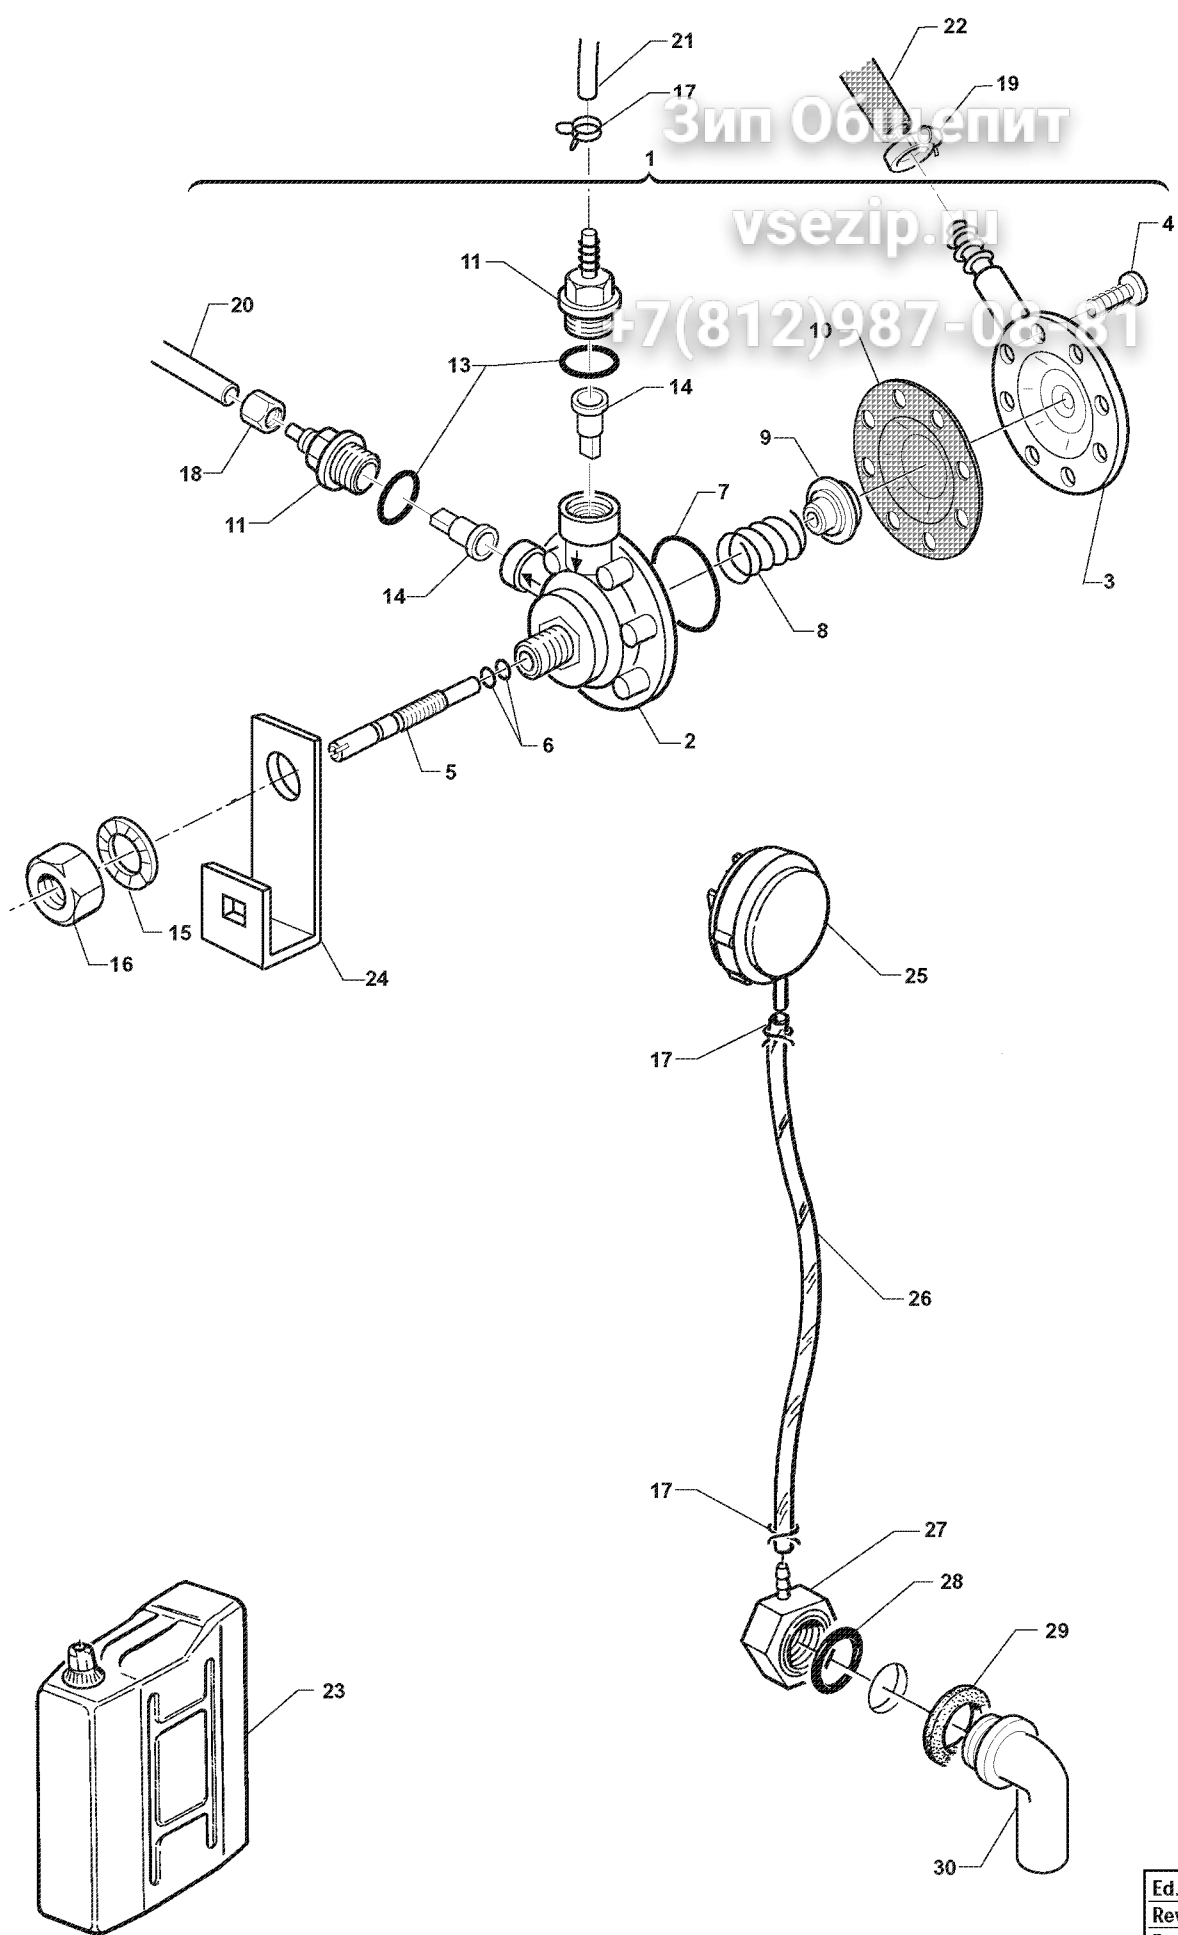

Ed.	14.06.00
Rev.	2001
Data	

Зип Общелит

vsezip.ru

(812)987-08-81

Ed.	2003
Rev.	
Data	

Ed.	03.05.99
Rev.	2001
Data	

Seite	Pos	Kreditor Artikel Nr.	IT	GB
002	001	21912	KIT SUPPORTO GUIDA CEST.SX	KIT BASKET GUIDE RACK L.
002	002	21913	KIT SUPPORTO GUIDA CEST.DX	KIT BASKET GUIDE RACK R.
002	003	16755	GUIDA CESTELLO IN TONDO STS 48	ROUND BASKET GUIDE, STS 48
002	003	18824	GUIDA CESTELLO IN TONDO STS 48	GUIDE RACK, ROUND BASKET STS 48
002	004	17863	DISTANZIALE GUIDA	SPACER GUIDE
002	005	16378	PERNO X PORTELLO MOBILE STS	PIN X MOV. DOOR STS
002	006	30438	MOLLA X PERNO E PORTA	SPRING FOR PIN AND DOOR
002	007	26761	DADO CIECO 5 MA	NUT BLIND 5 MA
002	008	25990	VITE TC 5X9 SPEC.X SNODO PR.F.	FLAT HD SCREW 5X9 SPEC. FOR ARM TOGGLE
002	009	18342	BOCCOLA SNODO BRACCETTI	BUSH FOR DOOR HINGE
002	010	31919	SEGER RA 7	SNAP RING RA 7
002	011	18689	BRACCETTO PORTELLO APS 43/53	DOOR STAY APS 43/53
002	011	18690	BRACCETTO PORTELLO DX STS43/53	DOOR STAY DX STS43/53
002	012	18069	FERMO BRACCETTO PORTELLO	STOPPER DOOR STAY
002	013	28699	VITE TC 4 X 10	CHEESE-HD SCREW TC 4 X 10
002	014	18585	SQUADRETTA SCROCCHETTO VASCA	SQUARE TANK HOLDER
002	015	25743	RONDELLA PIANA DIAM. 4	SPACER, FLAT, DIAM. 4
002	016	25773	DADO 4 MA INOX 18/8	NUTS 4 MA SS 18/8
002	017	25693	VITE AUTOFIL. TS 4,2X13 INOX	SELF-TAPPING SCREW BEVEL H. 4,2X13 SS
002	018	22121	SCROCCHETTO PORTELLO PREM.STS	DOOR CATCH PREASS.STS
002	019	33336	SCROCCHETTO A ROTELLA	ROLLER DOOR LATCH
002	020	27155	DADO IN PLASTICA 10 M	PLASTIC NUT10 M
002	021	25266	GUARNIZIONE PIATTA 18 X 10 X 2	FLAT GASKET 18 X 10 X 2
002	022	32311	SONDA CURVATA A 60°	PROBE, 60° CURVED
002	023	25697	VITE AUTOF.T/TCROCE 3,9X13 ZIG	SELF-TAPPING SCREW CHEESE D747H.ROSS 3,9X13
002	024	25831	PIASTRINA X VITI AUTOF.LATI 7P	PLATE FOR SELFTHREAD. SCREW SIDES 7P
002	025	25209	PIEDINI BASE ESAGONALE	FEET, HEXAG. BASE
002	026	26751	VITE 1/2 TONDA TC 6 X 12	SCREW 1/2 FLAT ROUND HD 6 X 12
002	028	18940	GUIDA CESTELLO DX APS 48 BRILL	RACK GUIDE, RIGHT APS 48
002	028	18941	GUIDA CESTELLO SX APS 48 BRILL	RACK GUIDE, LEFT APS 48
002	031	25708	VITE TE M 5 X 10 INOX	SCREW HEX.HD M 5 X 10 SS
002	032	33277	VITE AUTOF. TSP 2,9 X 9,5	SELF-TAPPING SCREW TSP 2,9 X 9,5
002	033	18145	FERMA CESTELLO MM.25	RACK STOPPER MM.25
002	034	15995	BUSSOLA FISS. MANIGLIA STS	BUSH SPRING FIX. HANDLE STS
002	035	18778	PANNELLO CONTROPORTA APS 48	INNER DOOR PANEL C 48
002	036	18899	PORTELLO STS/APS/C 48	DOOR STS/APS/C 48
002	037	18827	MANIGLIA X PORT. STS/APS/C 48	HANDLE FOR DOOR STS/APS/C 48
002	038	22163/R	PORTELLO TAMB.PREM. APS 48	DOOR, PREASS. APS 48
002	039	25293	TAPPINO IN GOMMA DIAM. 10	PLUG RUBBER DIAM. 10
002	040	25700	VITE TC 4 X 8 CON ZIGRINATURA	SCREW CHEESE-H. 4 X 8 KNURLED
002	041	33179	DADO IN GABBIETTA 4MA	ENCLOSED NUT 4MA
002	042	25744	RONDELLA PIANA DIAM.5	SPACER, FLAT, DIAM.5
002	043	25774	DADO 5 MA	NUTS 5 MA
002	044	32788	FRONTALE LABIRINTO STS 48	LABYRINTH FRONT STS 48
002	044	33176	FRONTALE LABIRINTO APS 48"H-H"	FRONT PANEL, LABYRINTH APS 48"H-H"
002	045	31335	VITE TS 5 X 8 SPECIALE	BEVEL-HD SCREW 5X8, SPECIAL
002	046	32969	MAGNETE X CONTATTO M350 AP	MAGNET FOR CONTACT M350 AP
003	001	25032	TAPPO DI CHIUSURA	CATCH PLUG
003	002	25245	GUARNIZIONE OR 3281	GASKET OR 3281
003	003	30007	GOMMINO BRACCETTO PORTELLO	RUBBER FOR DOOR STAY
003	004	25008	GHIERA CHIUSURA TAPPO VASCA	LOCK. NUT FOR TANK PLUG
003	005	15568	PERNO MOBILE X PORTELLO	MOBILE DOWEL FOR DOOR
003	006	30438	MOLLA X PERNO E PORTA	SPRING FOR PIN AND DOOR
003	007	29594	DADO CIECO 4 MA	NUT BLIND 4 MA
003	008	26691	VITE TS M 4 X 8	SCREW TS M 4 X 8
003	009	18342	BOCCOLA SNODO BRACCETTI	BUSH FOR DOOR HINGE
003	010	34016	TAPPO ESTREMITA'MANIGLIA DX	PLUG END HANDLE, RIGHT
003	010	34015	TAPPO ESTREMITA'MANIGLIA SX	PLUG END HANDLE, LEFT
003	011	18935	BRACCETTO PORTELLO DX 43/53	DOOR STAY DX 43/53
003	011	18934	BRACCETTO PORTELLO SX 43/53	DOOR STAY SX 43/53
003	012	18069	FERMO BRACCETTO PORTELLO	STOPPER DOOR STAY
003	013	28699	VITE TC 4 X 10	CHEESE-HD SCREW TC 4 X 10
003	014	28880	MADREVITE	NUT SCREW
003	015	32969	MAGNETE X CONTATTO M350 AP	MAGNET FOR CONTACT M350 AP
003	016	29670	GUARNIZIONE OR 2050 - MS 14	GASKET OR 2050 - MS 14
003	017	25693	VITE AUTOFIL. TS 4,2X13 INOX	SELF-TAPPING SCREW BEVEL H. 4,2X13 SS
003	018	33835	TAPPO ADATTATORE X SONDA	ADAPTER FOR LEVEL PROBE
003	019	33336	SCROCCHETTO A ROTELLA	ROLLER DOOR LATCH
003	020	27155	DADO IN PLASTICA 10 M	PLASTIC NUT10 M