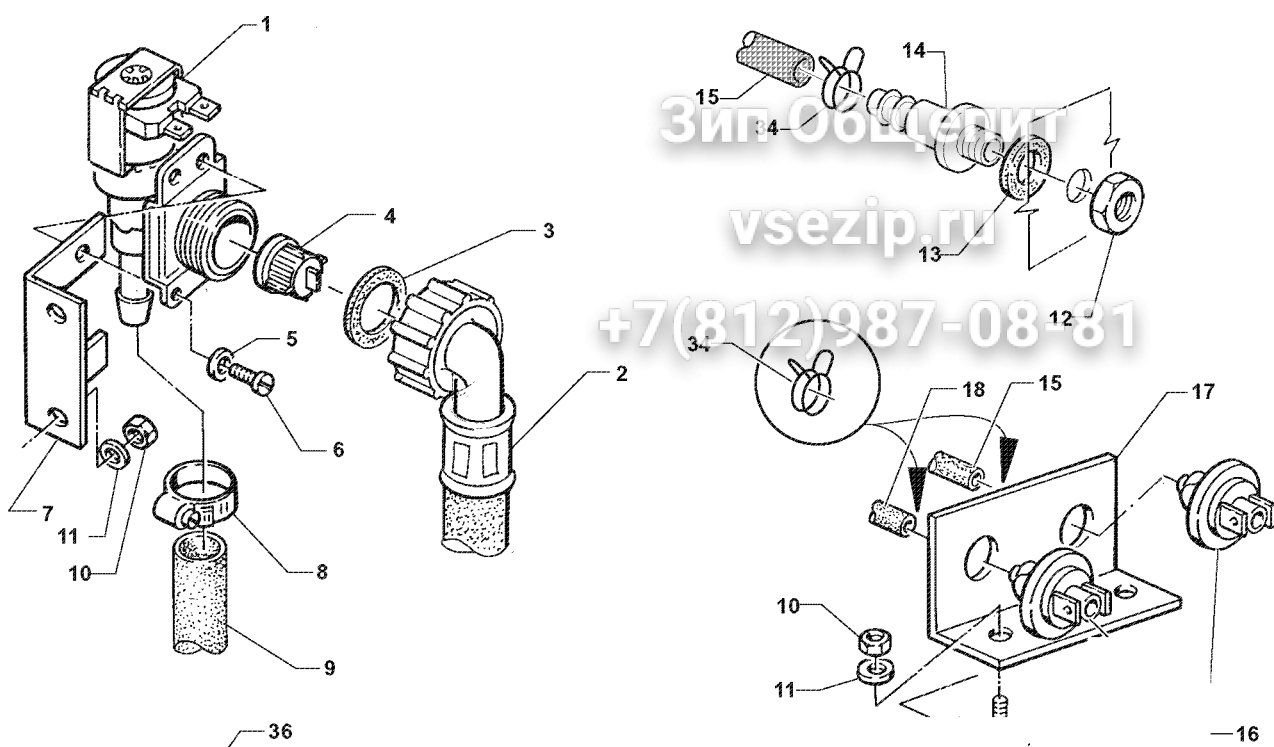

Ed.	14.06.00
Rev.	2001
Data	

Зип Общелит

vsezip.ru

(812)987-08-81

Ed.	2003
Rev.	
Data	

Ed.	03.05.99
Rev.	2001
Data	

Seite	Pos	Kreditor Artikel Nr.	IT	GB
002	001	21912	KIT SUPPORTO GUIDA CEST.SX	KIT BASKET GUIDE RACK L.
002	002	21913	KIT SUPPORTO GUIDA CEST.DX	KIT BASKET GUIDE RACK R.
002	003	16755	GUIDA CESTELLO IN TONDO STS 48	ROUND BASKET GUIDE, STS 48
002	003	18824	GUIDA CESTELLO IN TONDO STS 48	GUIDE RACK, ROUND BASKET STS 48
002	004	17863	DISTANZIALE GUIDA	SPACER GUIDE
002	005	16378	PERNO X PORTELLO MOBILE STS	PIN X MOV. DOOR STS
002	006	30438	MOLLA X PERNO E PORTA	SPRING FOR PIN AND DOOR
002	007	26761	DADO CIECO 5 MA	NUT BLIND 5 MA
002	008	25990	VITE TC 5X9 SPEC.X SNODO PR.F.	FLAT HD SCREW 5X9 SPEC. FOR ARM TOGGLE
002	009	18342	BOCCOLA SNODO BRACCETTI	BUSH FOR DOOR HINGE
002	010	31919	SEGER RA 7	SNAP RING RA 7
002	011	18689	BRACCETTO PORTELLO APS 43/53	DOOR STAY APS 43/53
002	011	18690	BRACCETTO PORTELLO DX STS43/53	DOOR STAY DX STS43/53
002	012	18069	FERMO BRACCETTO PORTELLO	STOPPER DOOR STAY
002	013	28699	VITE TC 4 X 10	CHEESE-HD SCREW TC 4 X 10
002	014	18585	SQUADRETTA SCROCCHETTO VASCA	SQUARE TANK HOLDER
002	015	25743	RONDELLA PIANA DIAM. 4	SPACER, FLAT, DIAM. 4
002	016	25773	DADO 4 MA INOX 18/8	NUTS 4 MA SS 18/8
002	017	25693	VITE AUTOFIL. TS 4,2X13 INOX	SELF-TAPPING SCREW BEVEL H. 4,2X13 SS
002	018	22121	SCROCCHETTO PORTELLO PREM.STS	DOOR CATCH PREASS.STS
002	019	33336	SCROCCHETTO A ROTELLA	ROLLER DOOR LATCH
002	020	27155	DADO IN PLASTICA 10 M	PLASTIC NUT10 M
002	021	25266	GUARNIZIONE PIATTA 18 X 10 X 2	FLAT GASKET 18 X 10 X 2
002	022	32311	SONDA CURVATA A 60°	PROBE, 60° CURVED
002	023	25697	VITE AUTOF.T/TCROCE 3,9X13 ZIG	SELF-TAPPING SCREW CHEESE D747H.ROSS 3,9X13
002	024	25831	PIASTRINA X VITI AUTOF.LATI 7P	PLATE FOR SELFTHREAD. SCREW SIDES 7P
002	025	25209	PIEDINI BASE ESAGONALE	FEET, HEXAG. BASE
002	026	26751	VITE 1/2 TONDA TC 6 X 12	SCREW 1/2 FLAT ROUND HD 6 X 12
002	028	18940	GUIDA CESTELLO DX APS 48 BRILL	RACK GUIDE, RIGHT APS 48
002	028	18941	GUIDA CESTELLO SX APS 48 BRILL	RACK GUIDE, LEFT APS 48
002	031	25708	VITE TE M 5 X 10 INOX	SCREW HEX.HD M 5 X 10 SS
002	032	33277	VITE AUTOF. TSP 2,9 X 9,5	SELF-TAPPING SCREW TSP 2,9 X 9,5
002	033	18145	FERMA CESTELLO MM.25	RACK STOPPER MM.25
002	034	15995	BUSSOLA FISS. MANIGLIA STS	BUSH SPRING FIX. HANDLE STS
002	035	18778	PANNELLO CONTROPORTA APS 48	INNER DOOR PANEL C 48
002	036	18899	PORTELLO STS/APS/C 48	DOOR STS/APS/C 48
002	037	18827	MANIGLIA X PORT. STS/APS/C 48	HANDLE FOR DOOR STS/APS/C 48
002	038	22163/R	PORTELLO TAMB.PREM. APS 48	DOOR, PREASS. APS 48
002	039	25293	TAPPINO IN GOMMA DIAM. 10	PLUG RUBBER DIAM. 10
002	040	25700	VITE TC 4 X 8 CON ZIGRINATURA	SCREW CHEESE-H. 4 X 8 KNURLED
002	041	33179	DADO IN GABBIETTA 4MA	ENCLOSED NUT 4MA
002	042	25744	RONDELLA PIANA DIAM.5	SPACER, FLAT, DIAM.5
002	043	25774	DADO 5 MA	NUTS 5 MA
002	044	32788	FRONTALE LABIRINTO STS 48	LABYRINTH FRONT STS 48
002	044	33176	FRONTALE LABIRINTO APS 48"H-H"	FRONT PANEL, LABYRINTH APS 48"H-H"
002	045	31335	VITE TS 5 X 8 SPECIALE	BEVEL-HD SCREW 5X8, SPECIAL
002	046	32969	MAGNETE X CONTATTO M350 AP	MAGNET FOR CONTACT M350 AP
003	001	25032	TAPPO DI CHIUSURA	CATCH PLUG
003	002	25245	GUARNIZIONE OR 3281	GASKET OR 3281
003	003	30007	GOMMINO BRACCETTO PORTELLO	RUBBER FOR DOOR STAY
003	004	25008	GHIERA CHIUSURA TAPPO VASCA	LOCK. NUT FOR TANK PLUG
003	005	15568	PERNO MOBILE X PORTELLO	MOBILE DOWEL FOR DOOR
003	006	30438	MOLLA X PERNO E PORTA	SPRING FOR PIN AND DOOR
003	007	29594	DADO CIECO 4 MA	NUT BLIND 4 MA
003	008	26691	VITE TS M 4 X 8	SCREW TS M 4 X 8
003	009	18342	BOCCOLA SNODO BRACCETTI	BUSH FOR DOOR HINGE
003	010	34016	TAPPO ESTREMITA'MANIGLIA DX	PLUG END HANDLE, RIGHT
003	010	34015	TAPPO ESTREMITA'MANIGLIA SX	PLUG END HANDLE, LEFT
003	011	18935	BRACCETTO PORTELLO DX 43/53	DOOR STAY DX 43/53
003	011	18934	BRACCETTO PORTELLO SX 43/53	DOOR STAY SX 43/53
003	012	18069	FERMO BRACCETTO PORTELLO	STOPPER DOOR STAY
003	013	28699	VITE TC 4 X 10	CHEESE-HD SCREW TC 4 X 10
003	014	28880	MADREVITE	NUT SCREW
003	015	32969	MAGNETE X CONTATTO M350 AP	MAGNET FOR CONTACT M350 AP
003	016	29670	GUARNIZIONE OR 2050 - MS 14	GASKET OR 2050 - MS 14
003	017	25693	VITE AUTOFIL. TS 4,2X13 INOX	SELF-TAPPING SCREW BEVEL H. 4,2X13 SS
003	018	33835	TAPPO ADATTATORE X SONDA	ADAPTER FOR LEVEL PROBE
003	019	33336	SCROCCHETTO A ROTELLA	ROLLER DOOR LATCH
003	020	27155	DADO IN PLASTICA 10 M	PLASTIC NUT10 M