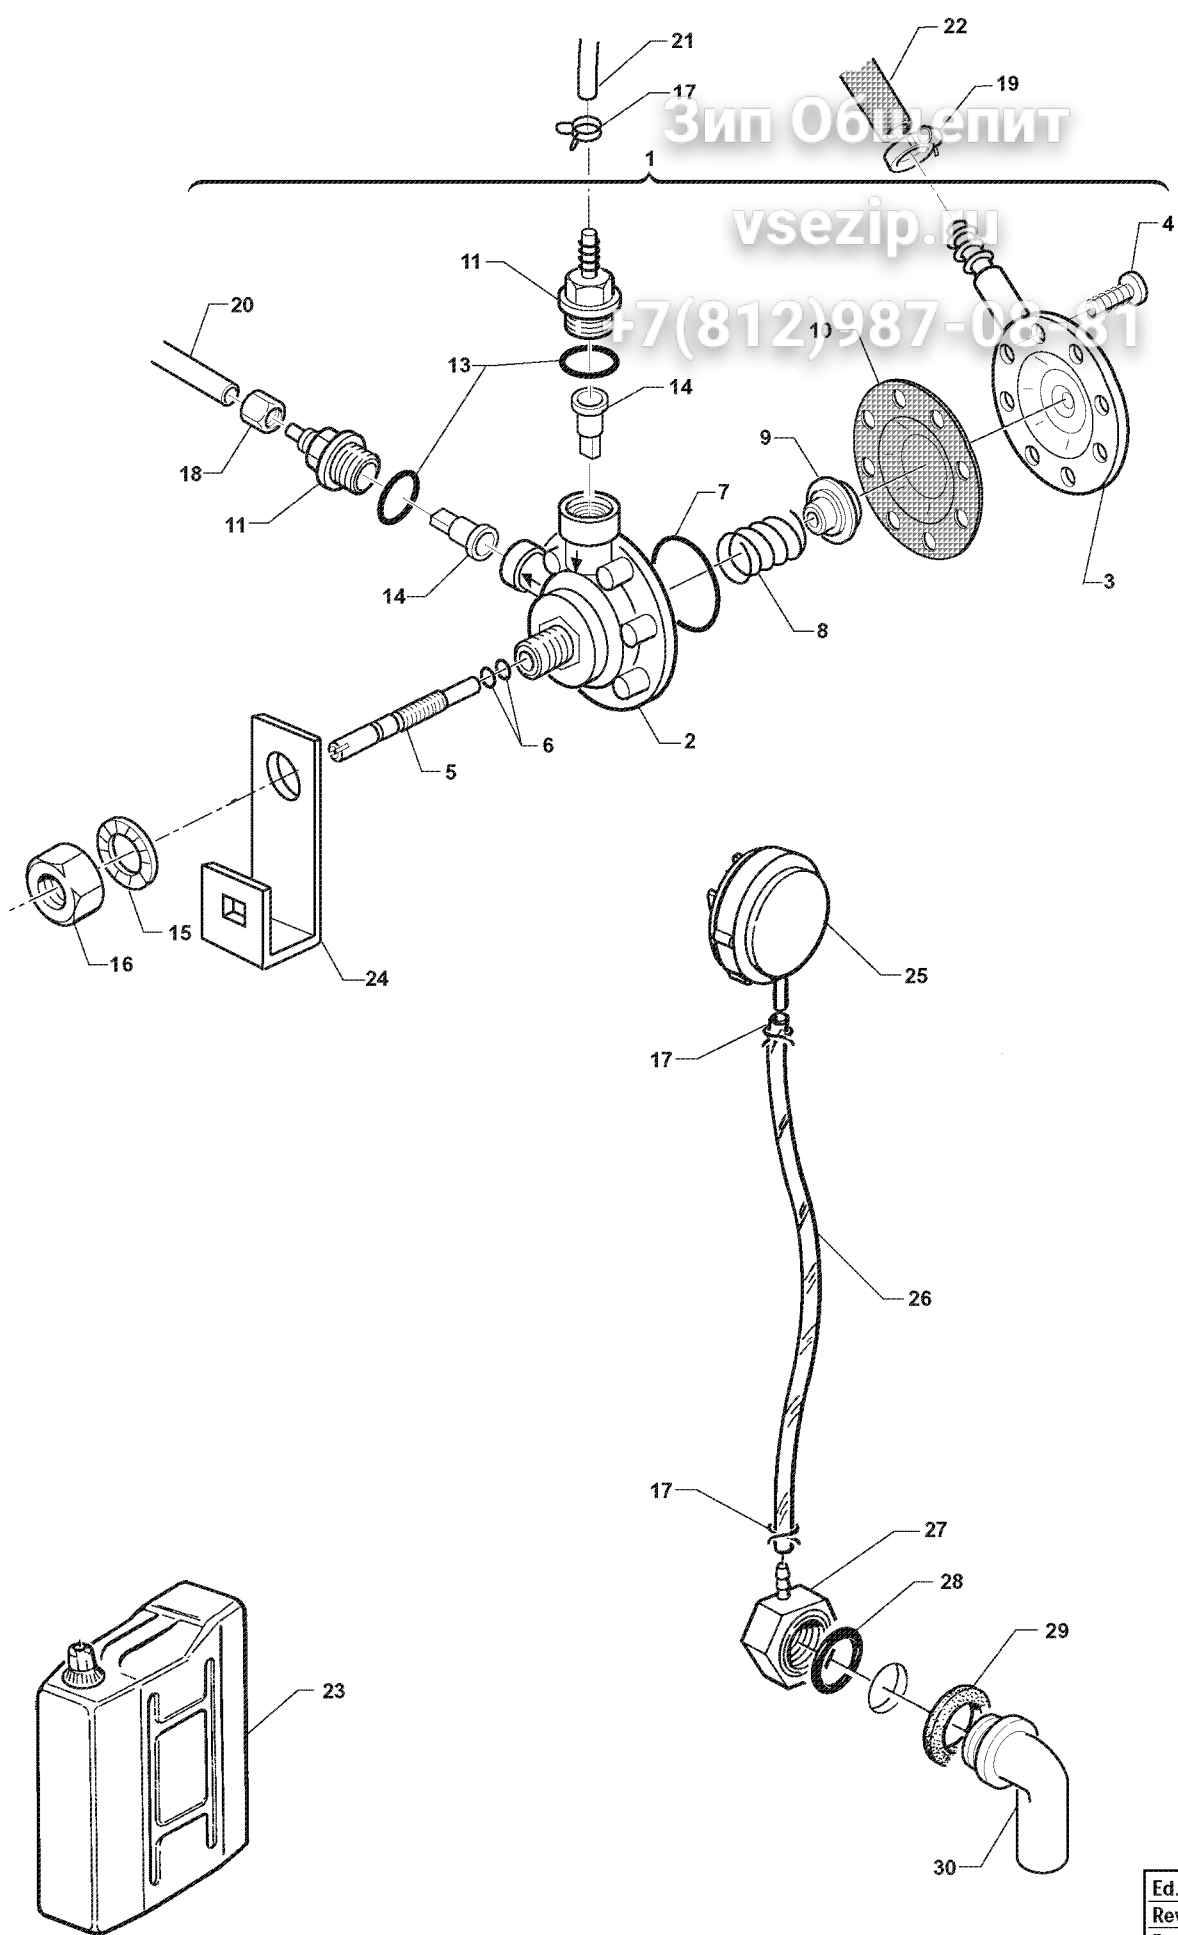

Ed.	14.06.00
Rev.	2001
Data	

Зип Общелит

vsezip.ru

(812)987-08-81

Ed.	2003
Rev.	
Data	

Ed.	03.05.99
Rev.	2001
Data	

Seite	Pos	Kreditor Artikel Nr.	IT	GB
002	001	21912	KIT SUPPORTO GUIDA CEST.SX	KIT BASKET GUIDE RACK L.
002	002	21913	KIT SUPPORTO GUIDA CEST.DX	KIT BASKET GUIDE RACK R.
002	003	15852	GUIDA CESTELLO IN TONDO STS 53	ROUND BASKET GUIDE STS 53
002	003	17968	GUIDA CESTELLO IN TONDO STS 53	ROUND BASKET GUIDE STS 53
002	004	17863	DISTANZIALE GUIDA	SPACER GUIDE
002	005	16378	PERNO X PORTELLO MOBILE STS	PIN X MOB. DOOR STS
002	006	30438	MOLLA X PERNO E PORTA	SPRING FOR PIN AND DOOR
002	007	26761	DADO CIECO 5 MA	NUT BLIND 5 MA
002	008	25990	VITE TC 5X9 SPEC.X SNODO PR.F.	FLAT HD SCREW 5X9 SPEC. FOR ARM TOGGLE
002	009	18342	BOCCOLA SNODO BRACCETTI	BUSH FOR DOOR HINGE
002	010	31919	SEGER RA 7	SNAP RING RA 7
002	011	18689	BRACCETTO PORTELLO APS 43/53	DOOR STAY APS 43/53
002	011	18690	BRACCETTO PORTELLO DX STS43/53	DOOR STAY DX STS43/53
002	012	18069	FERMO BRACCETTO PORTELLO	STOPPER DOOR STAY
002	013	28699	VITE TC 4 X 10	CHEESE-HD SCREW TC 4 X 10
002	014	18585	SQUADRETTA SCROCCHETTO VASCA	SQUARE TANK HOLDER
002	015	25743	RONDELLA PIANA DIAM. 4	SPACER, FLAT, DIAM. 4
002	016	25773	DADO 4 MA INOX 18/8	NUTS 4 MA SS 18/8
002	017	25693	VITE AUTOFIL. TS 4,2X13 INOX	SELF-TAPPING SCREW BEVEL H. 4,2X13 SS
002	018	22121	SCROCCHETTO PORTELLO PREM.STS	DOOR CATCH PREASS.STS
002	019	33336	SCROCCHETTO A ROTELLA	ROLLER DOOR LATCH
002	020	27155	DADO IN PLASTICA 10 M	PLASTIC NUT10 M
002	021	25266	GUARNIZIONE PIATTA 18 X 10 X 2	FLAT GASKET 18 X 10 X 2
002	022	32311	SONDA CURVATA A 60°	PROBE, 60° CURVED
002	023	25697	VITE AUTOF.T/TCROCE 3,9X13 ZIG	SELF-TAPPING SCREW CHEESE D747H.ROSS 3,9X13
002	024	25831	PIASTRINA X VITI AUTOF.LATI 7P	PLATE FOR SELFTHREAD. SCREW SIDES 7P
002	025	25209	PIEDINI BASE ESAGONALE	FEET, HEXAG. BASE
002	026	26751	VITE 1/2 TONDA TC 6 X 12	SCREW 1/2 FLAT ROUND HD 6 X 12
002	029	18943	GUIDA CESTELLO SX APS 53 BRILL	RACK GUIDE, LEFT APS 53
002	029	18942	GUIDA CESTELLO DX APS 53 BRILL	RACK GUIDE, RIGHT APS 53
002	031	25708	VITE TE M 5 X 10 INOX	SCREW HEX.HD M 5 X 10 SS
002	032	33277	VITE AUTOF. TSP 2,9 X 9,5	SELF-TAPPING SCREW TSP 2,9 X 9,5
002	033	18145	FERMA CESTELLO MM.25	RACK STOPPER MM.25
002	034	15995	BUSSOLA FISS. MANIGLIA STS	BUSH SPRING FIX. HANDLE STS
002	035	18779	PANNELLO CONTROPORTA STS 53	INNER DOOR PANEL C 53
002	036	18900	PORTELLO STS/APS/C 53	DOOR STS/APS/C 53
002	037	18828	MANIGLIA X PORT. STS/APS/C 53	HANDLE FOR DOOR STS/APS/C 53
002	039	25293	TAPPINO IN GOMMA DIAM. 10	PLUG RUBBER DIAM. 10
002	040	25700	VITE TC 4 X 8 CON ZIGRINATURA	SCREW CHEESE-H. 4 X 8 KNURLED
002	041	33179	DADO IN GABBIETTA 4MA	ENCLOSED NUT 4MA
002	042	25744	RONDELLA PIANA DIAM.5	SPACER, FLAT, DIAM.5
002	043	25774	DADO 5 MA	NUTS 5 MA
002	044	32757	FRONTALE LABIRINTO STS 53	LABYRINTH FRONT STS 53
002	044	33177	FRONTALE LABIRINTO APS 53"H-H"	FRONT PANEL, LABYRINTH APS 53"H-H"
002	045	31335	VITE TS 5 X 8 SPECIALE	BEVEL-HD SCREW 5X8, SPECIAL
002	046	32969	MAGNETE X CONTATTO M350 AP	MAGNET FOR CONTACT M350 AP
003	001	25032	TAPPO DI CHIUSURA	CATCH PLUG
003	002	25245	GUARNIZIONE OR 3281	GASKET OR 3281
003	003	30007	GOMMINO BRACCETTO PORTELLO	RUBBER FOR DOOR STAY
003	004	25008	GHIERA CHIUSURA TAPPO VASCA	LOCK. NUT FOR TANK PLUG
003	005	15568	PERNO MOBILE X PORTELLO	MOBILE DOWEL FOR DOOR
003	006	30438	MOLLA X PERNO E PORTA	SPRING FOR PIN AND DOOR
003	007	29594	DADO CIECO 4 MA	NUT BLIND 4 MA
003	008	26691	VITE TS M 4 X 8	SCREW TS M 4 X 8
003	009	18342	BOCCOLA SNODO BRACCETTI	BUSH FOR DOOR HINGE
003	010	34016	TAPPO ESTREMITA'MANIGLIA DX	PLUG END HANDLE, RIGHT
003	010	34015	TAPPO ESTREMITA'MANIGLIA SX	PLUG END HANDLE, LEFT
003	011	18935	BRACCETTO PORTELLO DX 43/53	DOOR STAY DX 43/53
003	011	18934	BRACCETTO PORTELLO SX 43/53	DOOR STAY SX 43/53
003	012	18069	FERMO BRACCETTO PORTELLO	STOPPER DOOR STAY
003	013	28699	VITE TC 4 X 10	CHEESE-HD SCREW TC 4 X 10
003	014	28880	MADREVITE	NUT SCREW
003	015	32969	MAGNETE X CONTATTO M350 AP	MAGNET FOR CONTACT M350 AP
003	016	29670	GUARNIZIONE OR 2050 - MS 14	GASKET OR 2050 - MS 14
003	017	25693	VITE AUTOFIL. TS 4,2X13 INOX	SELF-TAPPING SCREW BEVEL H. 4,2X13 SS
003	018	33835	TAPPO ADATTATORE X SONDA	ADAPTER FOR LEVEL PROBE
003	019	33336	SCROCCHETTO A ROTELLA	ROLLER DOOR LATCH
003	020	27155	DADO IN PLASTICA 10 M	PLASTIC NUT10 M
003	021	34520	GUARNIZ. SONDA LIV./TRAP. ARIA	GASKET, LEVEL PROBE/AIR TRAP