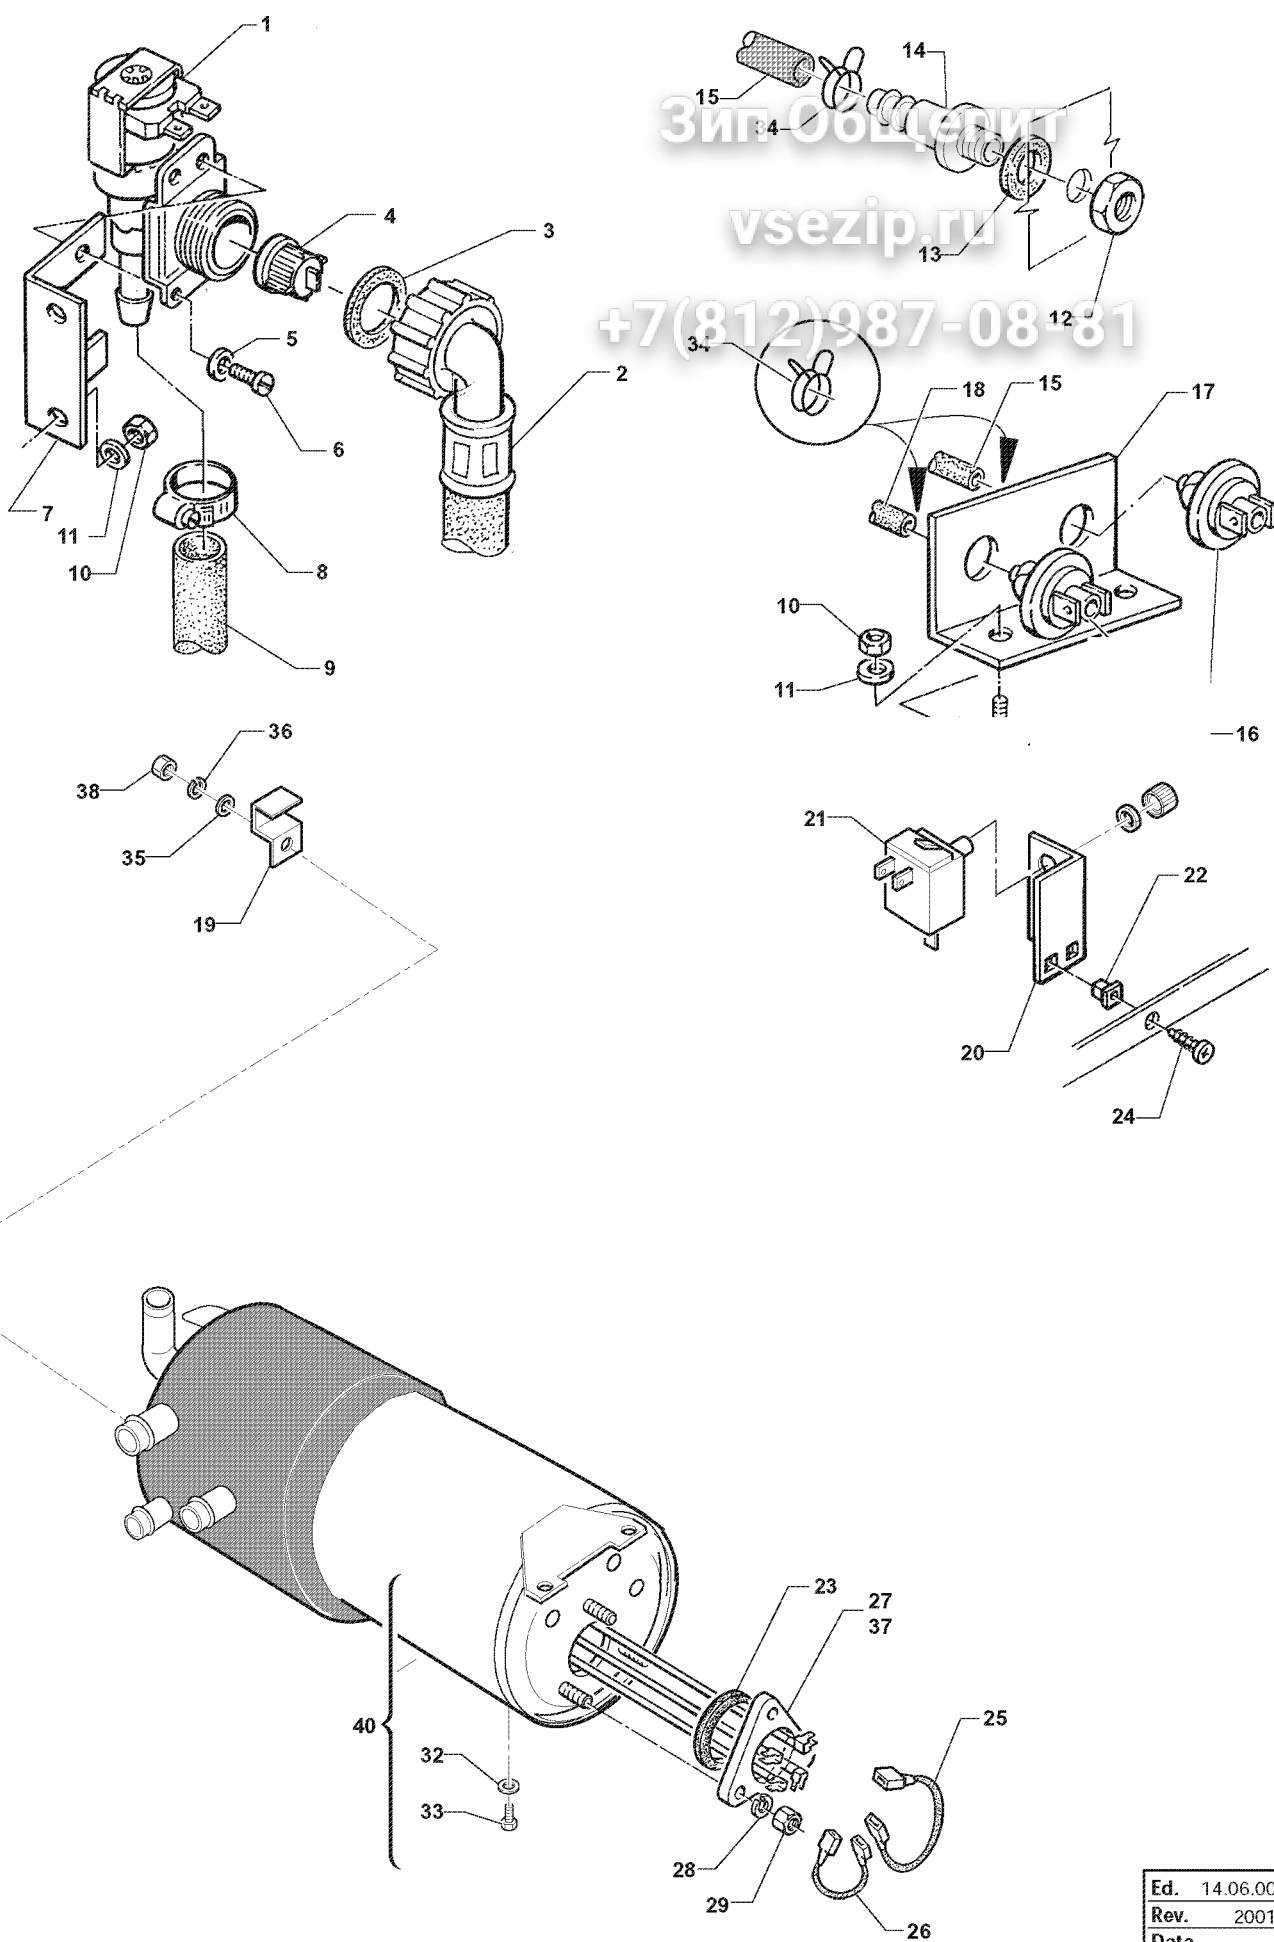

Ed.	14.06.00
Rev.	2001
Data	

Зип Общелит

vsezip.ru

(812)987-08-81

Ed.	2003
Rev.	
Data	

Ed.	03.05.99
Rev.	2001
Data	

Seite	Pos	Kreditor Artikel Nr.	IT	GB
002	001	21912	KIT SUPPORTO GUIDA CEST.SX	KIT BASKET GUIDE RACK L.
002	002	21913	KIT SUPPORTO GUIDA CEST.DX	KIT BASKET GUIDE RACK R.
002	003	15852	GUIDA CESTELLO IN TONDO STS 53	ROUND BASKET GUIDE STS 53
002	003	17968	GUIDA CESTELLO IN TONDO STS 53	ROUND BASKET GUIDE STS 53
002	004	17863	DISTANZIALE GUIDA	SPACER GUIDE
002	005	16378	PERNO X PORTELLO MOBILE STS	PIN X MOB. DOOR STS
002	006	30438	MOLLA X PERNO E PORTA	SPRING FOR PIN AND DOOR
002	007	26761	DADO CIECO 5 MA	NUT BLIND 5 MA
002	008	25990	VITE TC 5X9 SPEC.X SNODO PR.F.	FLAT HD SCREW 5X9 SPEC. FOR ARM TOGGLE
002	009	18342	BOCCOLA SNODO BRACCETTI	BUSH FOR DOOR HINGE
002	010	31919	SEGER RA 7	SNAP RING RA 7
002	011	18689	BRACCETTO PORTELLO APS 43/53	DOOR STAY APS 43/53
002	011	18690	BRACCETTO PORTELLO DX STS43/53	DOOR STAY DX STS43/53
002	012	18069	FERMO BRACCETTO PORTELLO	STOPPER DOOR STAY
002	013	28699	VITE TC 4 X 10	CHEESE-HD SCREW TC 4 X 10
002	014	18585	SQUADRETTA SCROCCHETTO VASCA	SQUARE TANK HOLDER
002	015	25743	RONDELLA PIANA DIAM. 4	SPACER, FLAT, DIAM. 4
002	016	25773	DADO 4 MA INOX 18/8	NUTS 4 MA SS 18/8
002	017	25693	VITE AUTOFIL. TS 4,2X13 INOX	SELF-TAPPING SCREW BEVEL H. 4,2X13 SS
002	018	22121	SCROCCHETTO PORTELLO PREM.STS	DOOR CATCH PREASS.STS
002	019	33336	SCROCCHETTO A ROTELLA	ROLLER DOOR LATCH
002	020	27155	DADO IN PLASTICA 10 M	PLASTIC NUT10 M
002	021	25266	GUARNIZIONE PIATTA 18 X 10 X 2	FLAT GASKET 18 X 10 X 2
002	022	32311	SONDA CURVATA A 60°	PROBE, 60° CURVED
002	023	25697	VITE AUTOF.T/TCROCE 3,9X13 ZIG	SELF-TAPPING SCREW CHEESE D747H.ROSS 3,9X13
002	024	25831	PIASTRINA X VITI AUTOF.LATI 7P	PLATE FOR SELFTHREAD. SCREW SIDES 7P
002	025	25209	PIEDINI BASE ESAGONALE	FEET, HEXAG. BASE
002	026	26751	VITE 1/2 TONDA TC 6 X 12	SCREW 1/2 FLAT ROUND HD 6 X 12
002	029	18943	GUIDA CESTELLO SX APS 53 BRILL	RACK GUIDE, LEFT APS 53
002	029	18942	GUIDA CESTELLO DX APS 53 BRILL	RACK GUIDE, RIGHT APS 53
002	031	25708	VITE TE M 5 X 10 INOX	SCREW HEX.HD M 5 X 10 SS
002	032	33277	VITE AUTOF. TSP 2,9 X 9,5	SELF-TAPPING SCREW TSP 2,9 X 9,5
002	033	18145	FERMA CESTELLO MM.25	RACK STOPPER MM.25
002	034	15995	BUSSOLA FISS. MANIGLIA STS	BUSH SPRING FIX. HANDLE STS
002	035	18779	PANNELLO CONTROPORTA STS 53	INNER DOOR PANEL C 53
002	036	18900	PORTELLO STS/APS/C 53	DOOR STS/APS/C 53
002	037	18828	MANIGLIA X PORT. STS/APS/C 53	HANDLE FOR DOOR STS/APS/C 53
002	039	25293	TAPPINO IN GOMMA DIAM. 10	PLUG RUBBER DIAM. 10
002	040	25700	VITE TC 4 X 8 CON ZIGRINATURA	SCREW CHEESE-H. 4 X 8 KNURLED
002	041	33179	DADO IN GABBIETTA 4MA	ENCLOSED NUT 4MA
002	042	25744	RONDELLA PIANA DIAM.5	SPACER, FLAT, DIAM.5
002	043	25774	DADO 5 MA	NUTS 5 MA
002	044	32757	FRONTALE LABIRINTO STS 53	LABYRINTH FRONT STS 53
002	044	33177	FRONTALE LABIRINTO APS 53"H-H"	FRONT PANEL, LABYRINTH APS 53"H-H"
002	045	31335	VITE TS 5 X 8 SPECIALE	BEVEL-HD SCREW 5X8, SPECIAL
002	046	32969	MAGNETE X CONTATTO M350 AP	MAGNET FOR CONTACT M350 AP
003	001	25032	TAPPO DI CHIUSURA	CATCH PLUG
003	002	25245	GUARNIZIONE OR 3281	GASKET OR 3281
003	003	30007	GOMMINO BRACCETTO PORTELLO	RUBBER FOR DOOR STAY
003	004	25008	GHIERA CHIUSURA TAPPO VASCA	LOCK. NUT FOR TANK PLUG
003	005	15568	PERNO MOBILE X PORTELLO	MOBILE DOWEL FOR DOOR
003	006	30438	MOLLA X PERNO E PORTA	SPRING FOR PIN AND DOOR
003	007	29594	DADO CIECO 4 MA	NUT BLIND 4 MA
003	008	26691	VITE TS M 4 X 8	SCREW TS M 4 X 8
003	009	18342	BOCCOLA SNODO BRACCETTI	BUSH FOR DOOR HINGE
003	010	34016	TAPPO ESTREMITA'MANIGLIA DX	PLUG END HANDLE, RIGHT
003	010	34015	TAPPO ESTREMITA'MANIGLIA SX	PLUG END HANDLE, LEFT
003	011	18935	BRACCETTO PORTELLO DX 43/53	DOOR STAY DX 43/53
003	011	18934	BRACCETTO PORTELLO SX 43/53	DOOR STAY SX 43/53
003	012	18069	FERMO BRACCETTO PORTELLO	STOPPER DOOR STAY
003	013	28699	VITE TC 4 X 10	CHEESE-HD SCREW TC 4 X 10
003	014	28880	MADREVITE	NUT SCREW
003	015	32969	MAGNETE X CONTATTO M350 AP	MAGNET FOR CONTACT M350 AP
003	016	29670	GUARNIZIONE OR 2050 - MS 14	GASKET OR 2050 - MS 14
003	017	25693	VITE AUTOFIL. TS 4,2X13 INOX	SELF-TAPPING SCREW BEVEL H. 4,2X13 SS
003	018	33835	TAPPO ADATTATORE X SONDA	ADAPTER FOR LEVEL PROBE
003	019	33336	SCROCCHETTO A ROTELLA	ROLLER DOOR LATCH
003	020	27155	DADO IN PLASTICA 10 M	PLASTIC NUT10 M
003	021	34520	GUARNIZ. SONDA LIV./TRAP. ARIA	GASKET, LEVEL PROBE/AIR TRAP