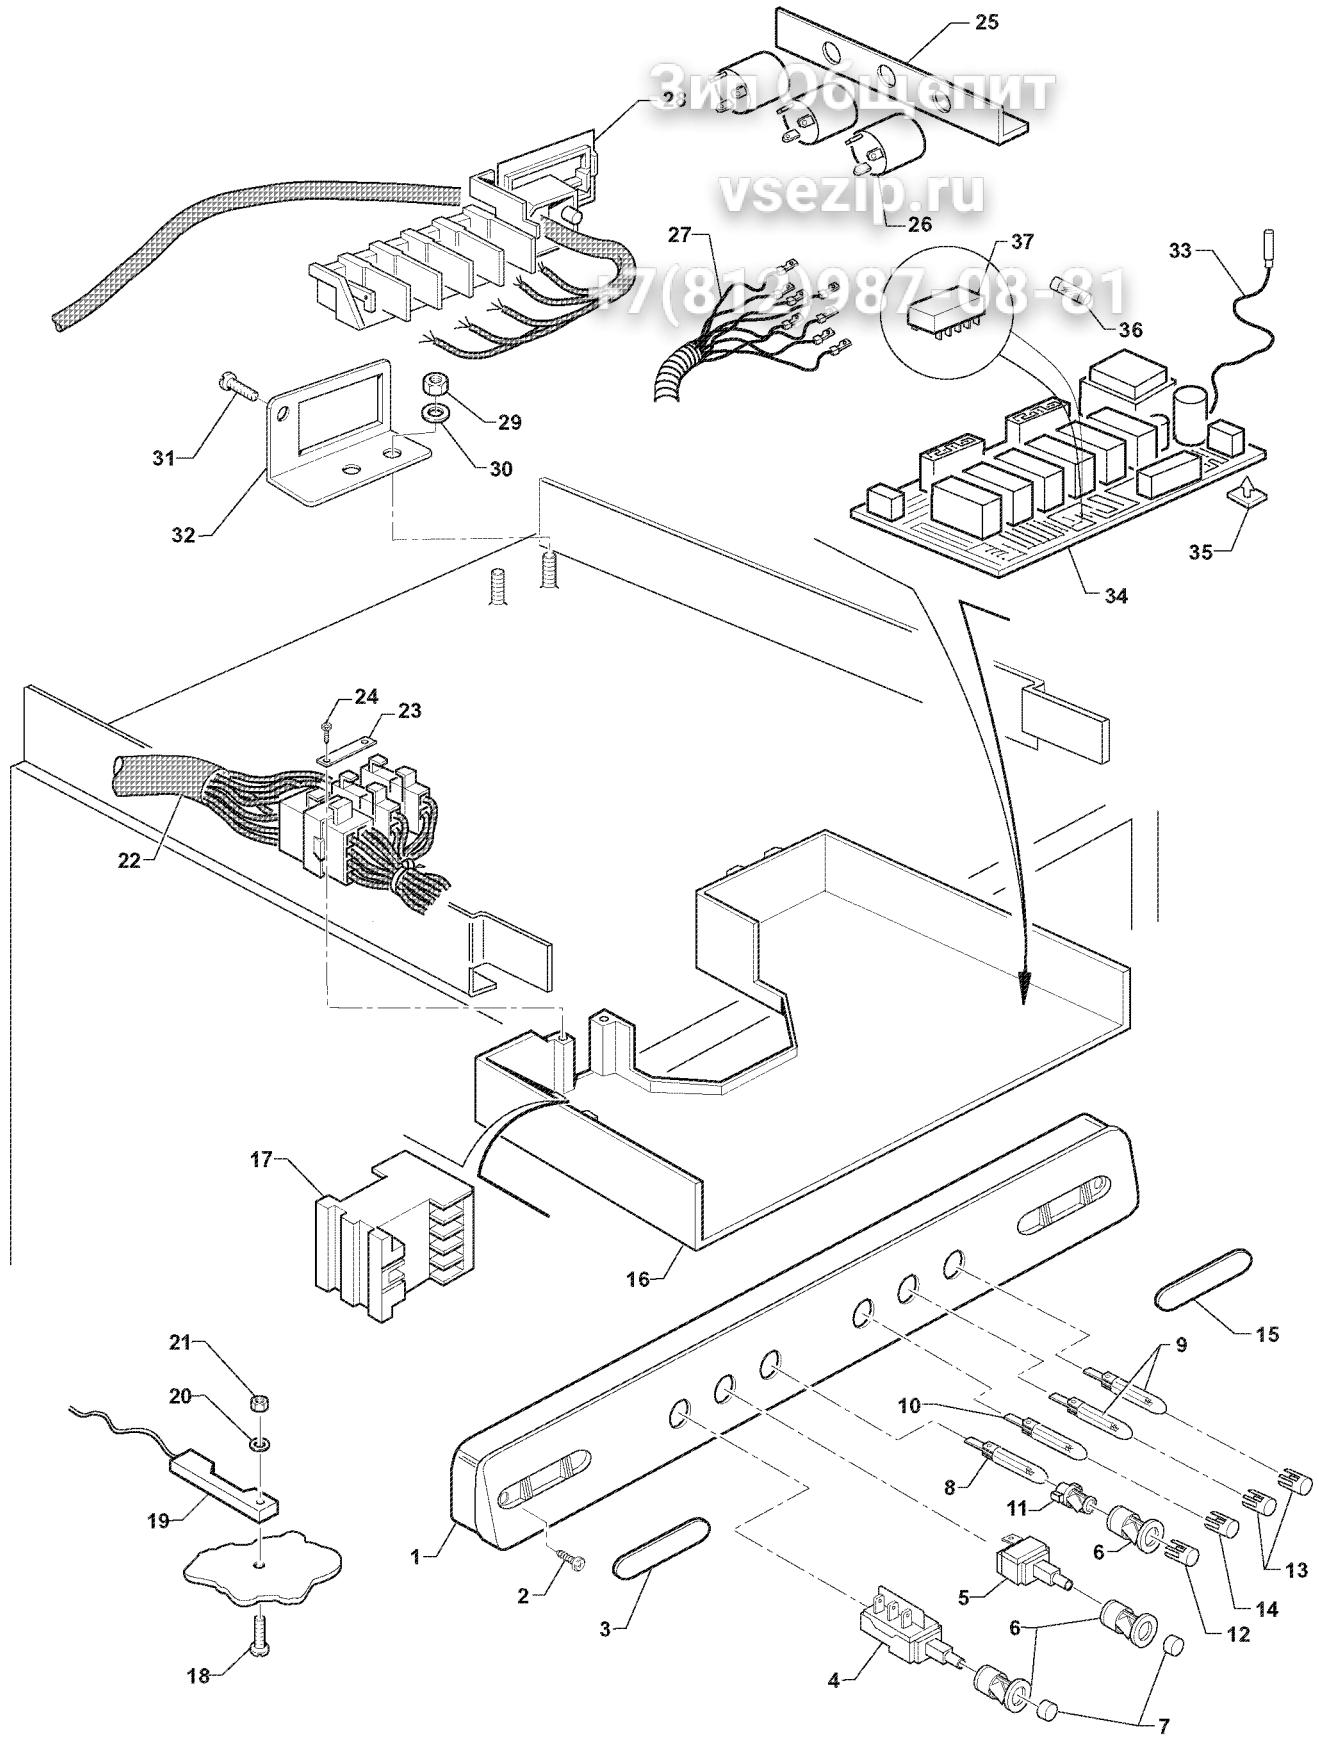

3112000001

vsezip.ru

87(812)9987-98-81

Ed.	13.06.00
Rev.	2001
Data