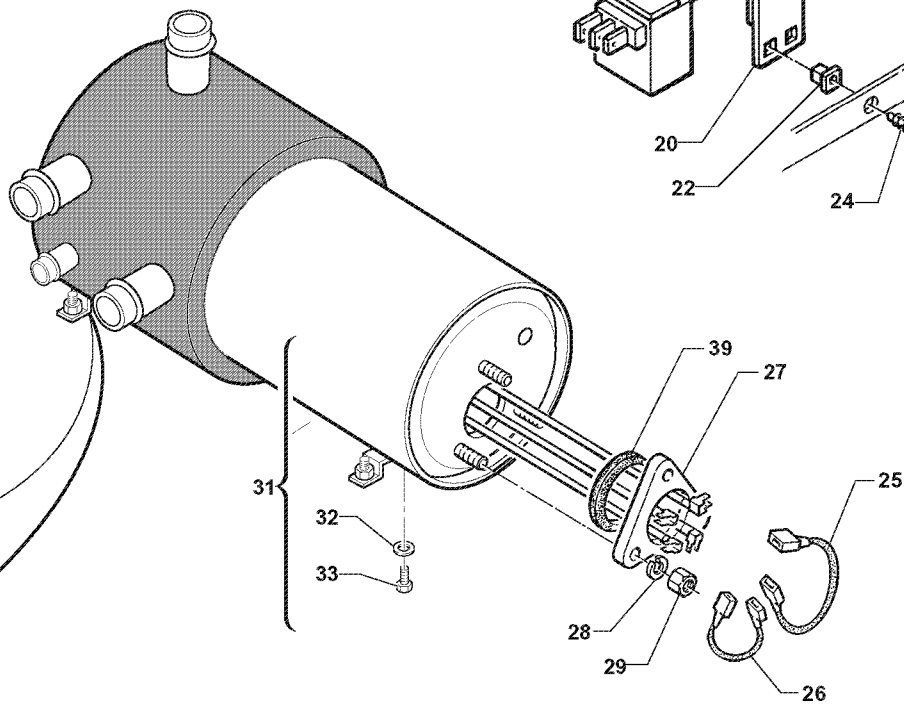

Зип Общепит

vsezip.ru

+7(812)987-08-81

Ed.	03.05.99
Rev.	2001
Data