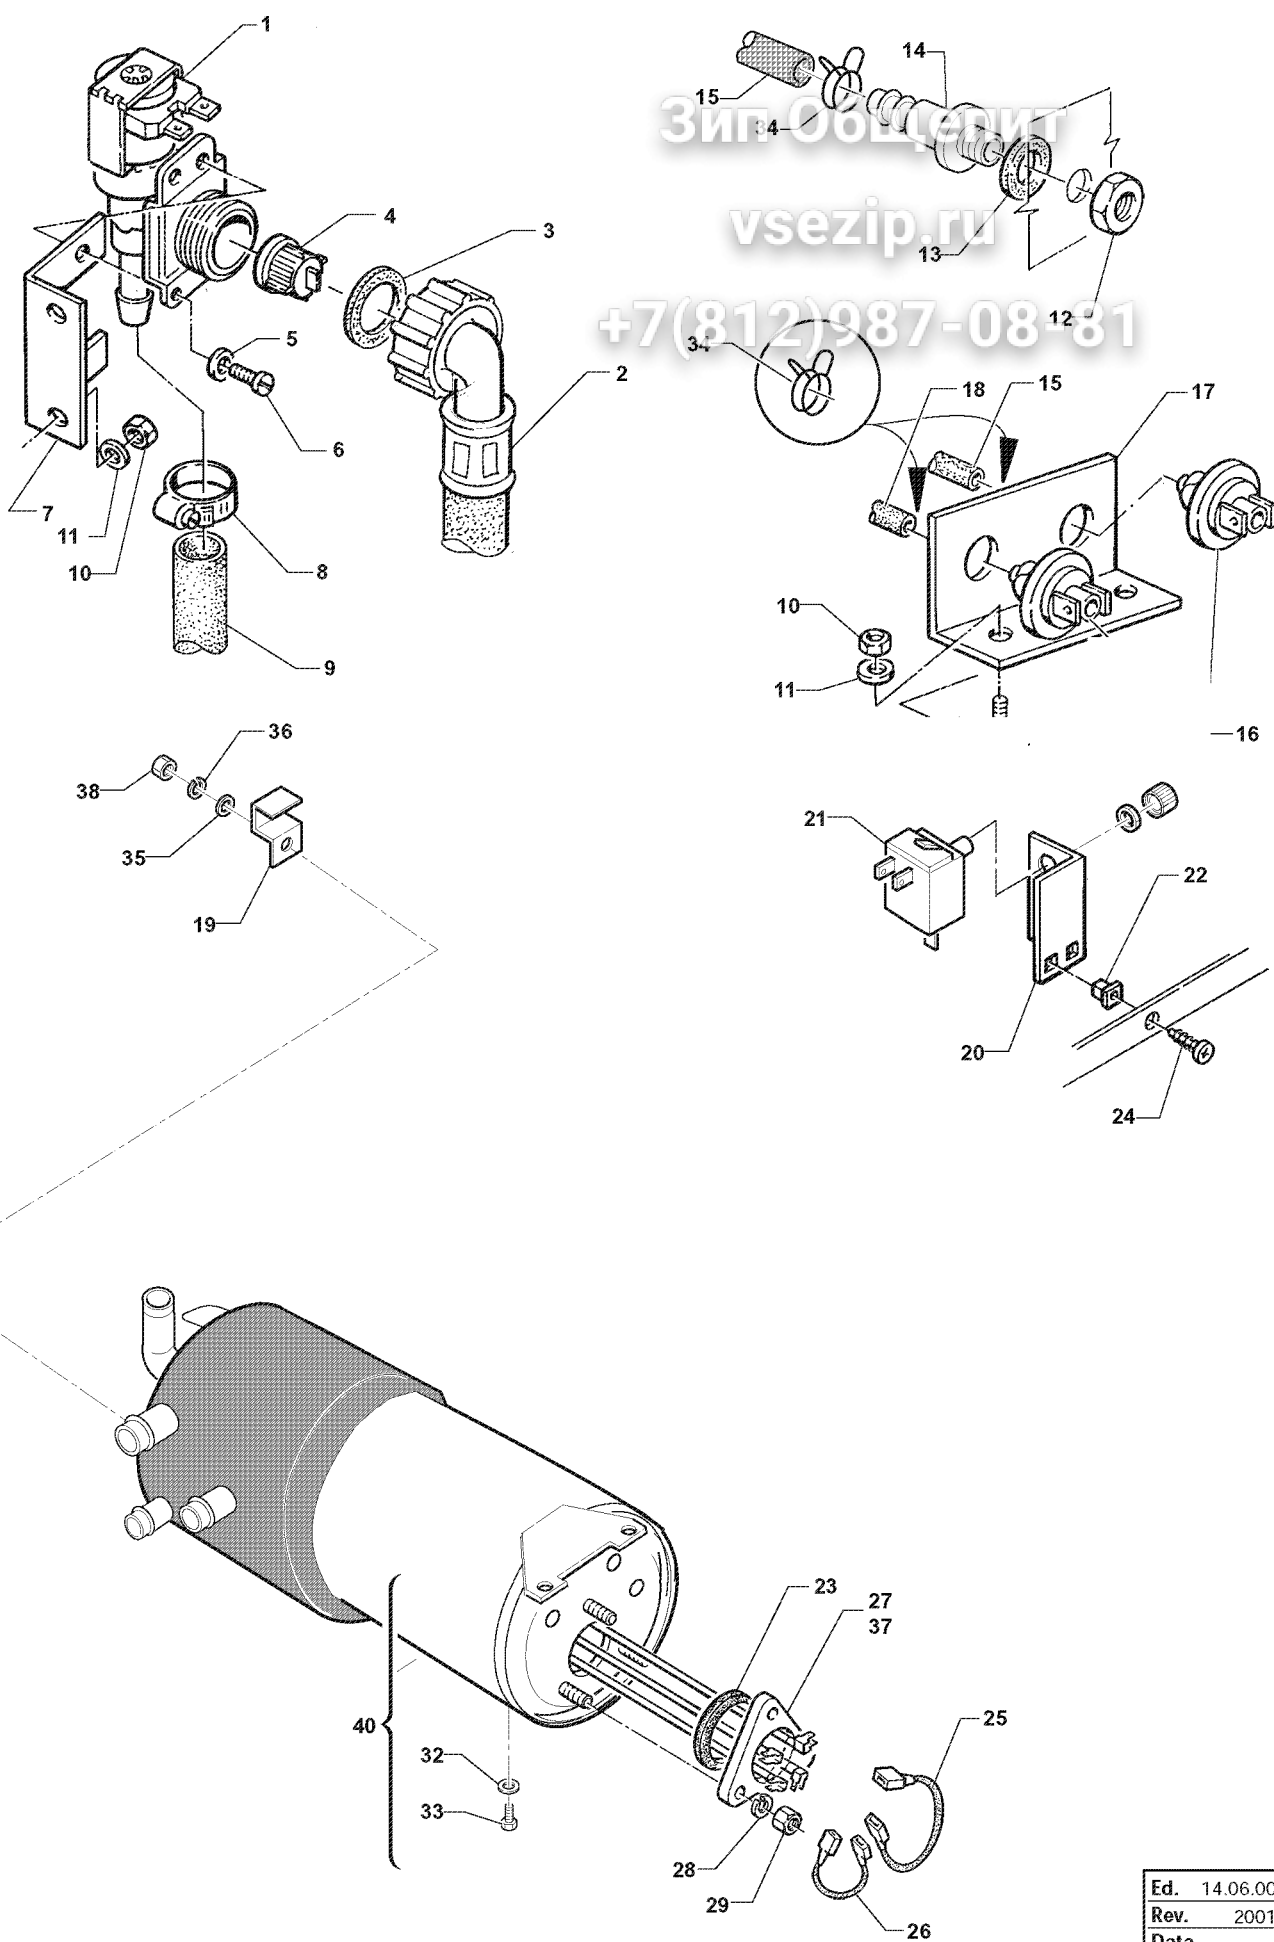

+7(812)987-0881

Ed.	14.06.00
Rev.	2001
Data	

Зип Общелит

vsezip.ru

(812)987-08-81

Ed.	2003
Rev.	
Data	

Ed.	03.05.99
Rev.	2001
Data	

Seite	Pos	Kreditor Artikel Nr.	IT	GB
002	001	21912	KIT SUPPORTO GUIDA CEST.SX	KIT BASKET GUIDE RACK L.
002	002	21913	KIT SUPPORTO GUIDA CEST.DX	KIT BASKET GUIDE RACK R.
002	003	15852	GUIDA CESTELLO IN TONDO STS 53	ROUND BASKET GUIDE STS 53
002	003	17968	GUIDA CESTELLO IN TONDO STS 53	ROUND BASKET GUIDE STS 53
002	004	17863	DISTANZIALE GUIDA	SPACER GUIDE
002	005	16378	PERNO X PORTELLO MOBILE STS	PIN X MOB. DOOR STS
002	006	30438	MOLLA X PERNO E PORTA	SPRING FOR PIN AND DOOR
002	007	26761	DADO CIECO 5 MA	NUT BLIND 5 MA
002	008	25990	VITE TC 5X9 SPEC.X SNODO PR.F.	FLAT HD SCREW 5X9 SPEC. FOR ARM TOGGLE
002	009	18342	BOCCOLA SNODO BRACCETTI	BUSH FOR DOOR HINGE
002	010	31919	SEGER RA 7	SNAP RING RA 7
002	011	18689	BRACCETTO PORTELLO APS 43/53	DOOR STAY APS 43/53
002	011	18690	BRACCETTO PORTELLO DX STS43/53	DOOR STAY DX STS43/53
002	012	18069	FERMO BRACCETTO PORTELLO	STOPPER DOOR STAY
002	013	28699	VITE TC 4 X 10	CHEESE-HD SCREW TC 4 X 10
002	014	18585	SQUADRETTA SCROCCHETTO VASCA	SQUARE TANK HOLDER
002	015	25743	RONDELLA PIANA DIAM. 4	SPACER, FLAT, DIAM. 4
002	016	25773	DADO 4 MA INOX 18/8	NUTS 4 MA SS 18/8
002	017	25693	VITE AUTOFIL. TS 4,2X13 INOX	SELF-TAPPING SCREW BEVEL H. 4,2X13 SS
002	018	22121	SCROCCHETTO PORTELLO PREM.STS	DOOR CATCH PREASS.STS
002	019	33336	SCROCCHETTO A ROTELLA	ROLLER DOOR LATCH
002	020	27155	DADO IN PLASTICA 10 M	PLASTIC NUT10 M
002	021	25266	GUARNIZIONE PIATTA 18 X 10 X 2	FLAT GASKET 18 X 10 X 2
002	022	32311	SONDA CURVATA A 60°	PROBE, 60° CURVED
002	023	25697	VITE AUTOF.T/TCROCE 3,9X13 ZIG	SELF-TAPPING SCREW CHEESE D747H.ROSS 3,9X13
002	024	25831	PIASTRINA X VITI AUTOF.LATI 7P	PLATE FOR SELFTHREAD. SCREW SIDES 7P
002	025	25209	PIEDINI BASE ESAGONALE	FEET, HEXAG. BASE
002	026	26751	VITE 1/2 TONDA TC 6 X 12	SCREW 1/2 FLAT ROUND HD 6 X 12
002	029	18943	GUIDA CESTELLO SX APS 53 BRILL	RACK GUIDE, LEFT APS 53
002	029	18942	GUIDA CESTELLO DX APS 53 BRILL	RACK GUIDE, RIGHT APS 53
002	031	25708	VITE TE M 5 X 10 INOX	SCREW HEX.HD M 5 X 10 SS
002	032	33277	VITE AUTOF. TSP 2,9 X 9,5	SELF-TAPPING SCREW TSP 2,9 X 9,5
002	033	18145	FERMA CESTELLO MM.25	RACK STOPPER MM.25
002	034	15995	BUSSOLA FISS. MANIGLIA STS	BUSH SPRING FIX. HANDLE STS
002	035	18779	PANNELLO CONTROPORTA STS 53	INNER DOOR PANEL C 53
002	036	18900	PORTELLO STS/APS/C 53	DOOR STS/APS/C 53
002	037	18828	MANIGLIA X PORT. STS/APS/C 53	HANDLE FOR DOOR STS/APS/C 53
002	039	25293	TAPPINO IN GOMMA DIAM. 10	PLUG RUBBER DIAM. 10
002	040	25700	VITE TC 4 X 8 CON ZIGRINATURA	SCREW CHEESE-H. 4 X 8 KNURLED
002	041	33179	DADO IN GABBIETTA 4MA	ENCLOSED NUT 4MA
002	042	25744	RONDELLA PIANA DIAM.5	SPACER, FLAT, DIAM.5
002	043	25774	DADO 5 MA	NUTS 5 MA
002	044	32757	FRONTALE LABIRINTO STS 53	LABYRINTH FRONT STS 53
002	044	33177	FRONTALE LABIRINTO APS 53"H-H"	FRONT PANEL, LABYRINTH APS 53"H-H"
002	045	31335	VITE TS 5 X 8 SPECIALE	BEVEL-HD SCREW 5X8, SPECIAL
002	046	32969	MAGNETE X CONTATTO M350 AP	MAGNET FOR CONTACT M350 AP
003	001	25032	TAPPO DI CHIUSURA	CATCH PLUG
003	002	25245	GUARNIZIONE OR 3281	GASKET OR 3281
003	003	30007	GOMMINO BRACCETTO PORTELLO	RUBBER FOR DOOR STAY
003	004	25008	GHIERA CHIUSURA TAPPO VASCA	LOCK. NUT FOR TANK PLUG
003	005	15568	PERNO MOBILE X PORTELLO	MOBILE DOWEL FOR DOOR
003	006	30438	MOLLA X PERNO E PORTA	SPRING FOR PIN AND DOOR
003	007	29594	DADO CIECO 4 MA	NUT BLIND 4 MA
003	008	26691	VITE TS M 4 X 8	SCREW TS M 4 X 8
003	009	18342	BOCCOLA SNODO BRACCETTI	BUSH FOR DOOR HINGE
003	010	34016	TAPPO ESTREMITA'MANIGLIA DX	PLUG END HANDLE, RIGHT
003	010	34015	TAPPO ESTREMITA'MANIGLIA SX	PLUG END HANDLE, LEFT
003	011	18935	BRACCETTO PORTELLO DX 43/53	DOOR STAY DX 43/53
003	011	18934	BRACCETTO PORTELLO SX 43/53	DOOR STAY SX 43/53
003	012	18069	FERMO BRACCETTO PORTELLO	STOPPER DOOR STAY
003	013	28699	VITE TC 4 X 10	CHEESE-HD SCREW TC 4 X 10
003	014	28880	MADREVITE	NUT SCREW
003	015	32969	MAGNETE X CONTATTO M350 AP	MAGNET FOR CONTACT M350 AP
003	016	29670	GUARNIZIONE OR 2050 - MS 14	GASKET OR 2050 - MS 14
003	017	25693	VITE AUTOFIL. TS 4,2X13 INOX	SELF-TAPPING SCREW BEVEL H. 4,2X13 SS
003	018	33835	TAPPO ADATTATORE X SONDA	ADAPTER FOR LEVEL PROBE
003	019	33336	SCROCCHETTO A ROTELLA	ROLLER DOOR LATCH
003	020	27155	DADO IN PLASTICA 10 M	PLASTIC NUT10 M
003	021	34520	GUARNIZ. SONDA LIV./TRAP. ARIA	GASKET, LEVEL PROBE/AIR TRAP