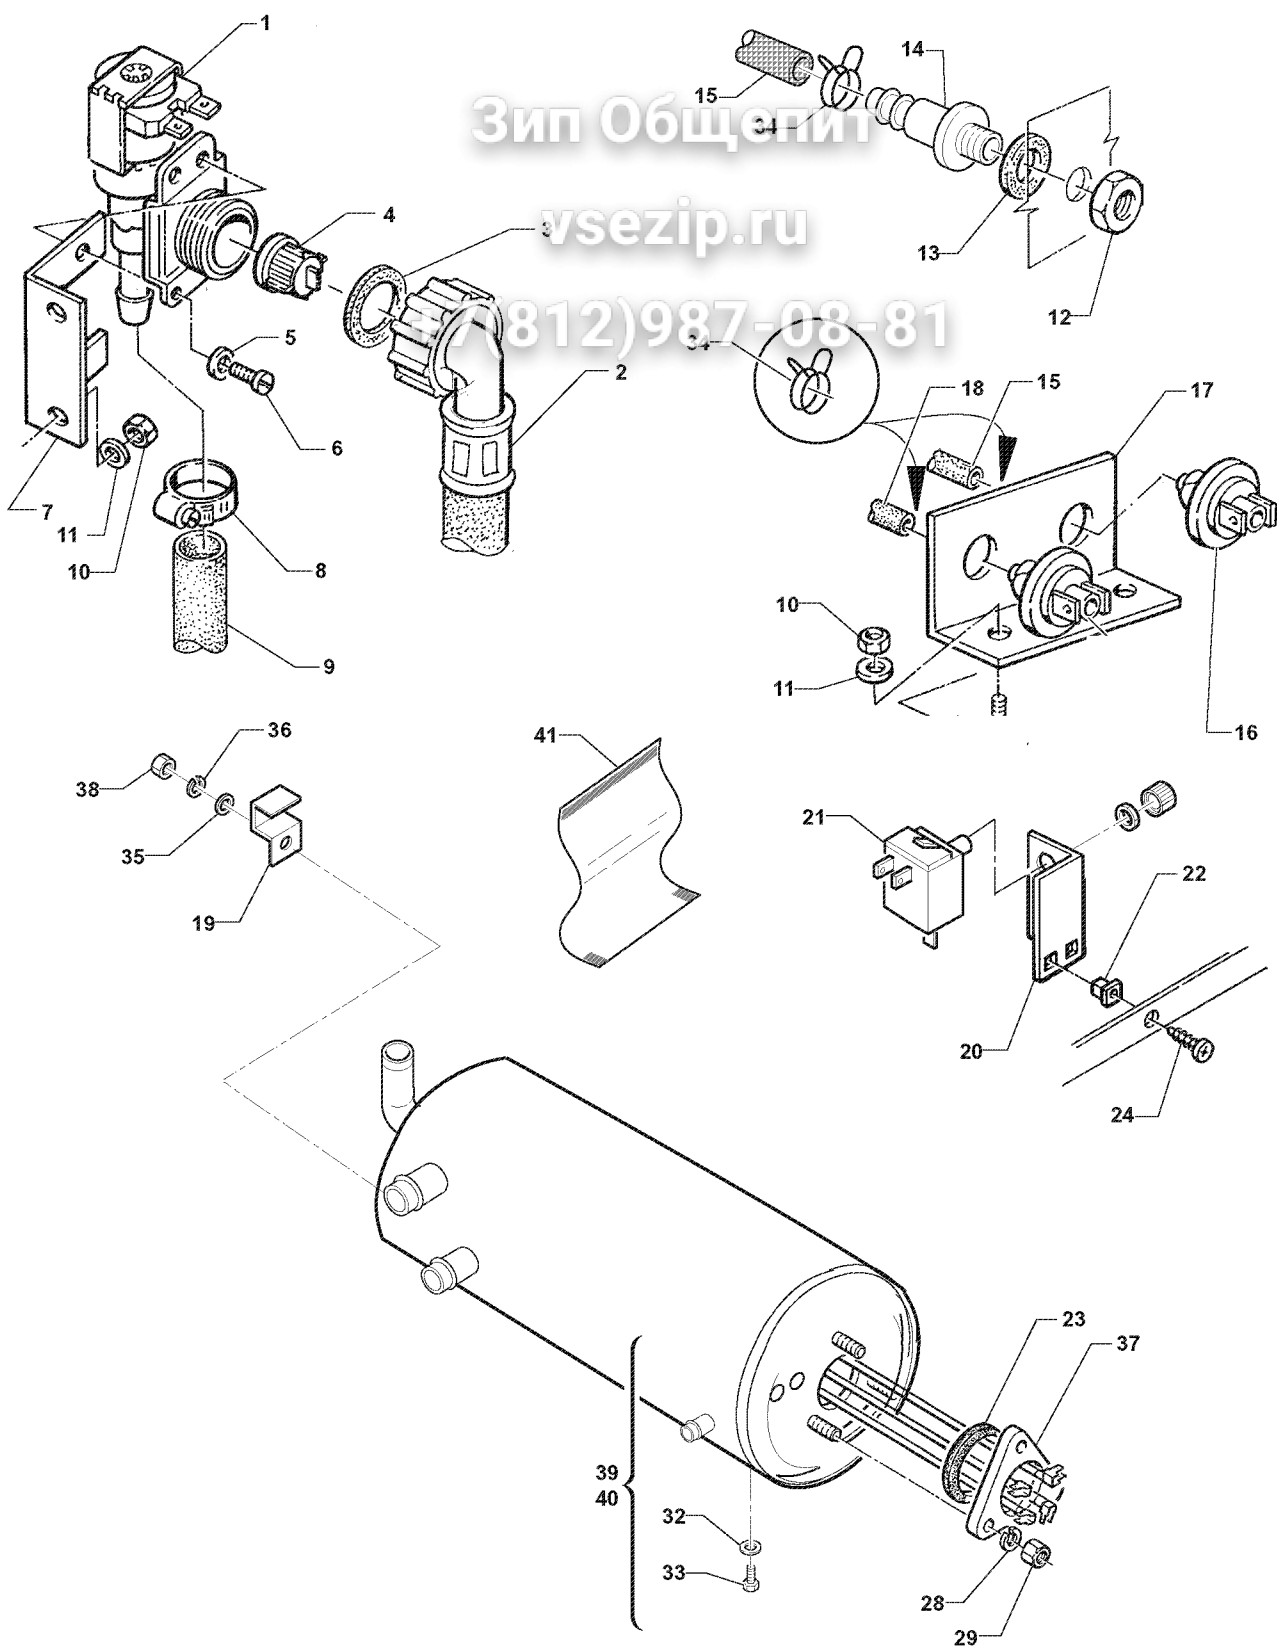

Ed.	14.06.00
Rev.	2001
Data	

Зип Общелит

vsezip.ru

(812)987-08-81

Ed.	2003
Rev.	
Data	

Ed.	03.05.99
Rev.	2001
Data	

Seite	Pos	Kreditor Artikel Nr.	IT	GB
002	001	21912	KIT SUPPORTO GUIDA CEST.SX	KIT BASKET GUIDE RACK L.
002	002	21913	KIT SUPPORTO GUIDA CEST.DX	KIT BASKET GUIDE RACK R.
002	003	15852	GUIDA CESTELLO IN TONDO STS 53	ROUND BASKET GUIDE STS 53
002	003	17968	GUIDA CESTELLO IN TONDO STS 53	ROUND BASKET GUIDE STS 53
002	004	17863	DISTANZIALE GUIDA	SPACER GUIDE
002	005	16378	PERNO X PORTELLO MOBILE STS	PIN X MOB. DOOR STS
002	006	30438	MOLLA X PERNO E PORTA	SPRING FOR PIN AND DOOR
002	007	26761	DADO CIECO 5 MA	NUT BLIND 5 MA
002	008	25990	VITE TC 5X9 SPEC.X SNODO PR.F.	FLAT HD SCREW 5X9 SPEC. FOR ARM TOGGLE
002	009	18342	BOCCOLA SNODO BRACCETTI	BUSH FOR DOOR HINGE
002	010	31919	SEGER RA 7	SNAP RING RA 7
002	011	18689	BRACCETTO PORTELLO APS 43/53	DOOR STAY APS 43/53
002	011	18690	BRACCETTO PORTELLO DX STS43/53	DOOR STAY DX STS43/53
002	012	18069	FERMO BRACCETTO PORTELLO	STOPPER DOOR STAY
002	013	28699	VITE TC 4 X 10	CHEESE-HD SCREW TC 4 X 10
002	014	18585	SQUADRETTA SCROCCHETTO VASCA	SQUARE TANK HOLDER
002	015	25743	RONDELLA PIANA DIAM. 4	SPACER, FLAT, DIAM. 4
002	016	25773	DADO 4 MA INOX 18/8	NUTS 4 MA SS 18/8
002	017	25693	VITE AUTOFIL. TS 4,2X13 INOX	SELF-TAPPING SCREW BEVEL H. 4,2X13 SS
002	018	22121	SCROCCHETTO PORTELLO PREM.STS	DOOR CATCH PREASS.STS
002	019	33336	SCROCCHETTO A ROTELLA	ROLLER DOOR LATCH
002	020	27155	DADO IN PLASTICA 10 M	PLASTIC NUT10 M
002	021	25266	GUARNIZIONE PIATTA 18 X 10 X 2	FLAT GASKET 18 X 10 X 2
002	022	32311	SONDA CURVATA A 60°	PROBE, 60° CURVED
002	023	25697	VITE AUTOF.T/TCROCE 3,9X13 ZIG	SELF-TAPPING SCREW CHEESE D747H.ROSS 3,9X13
002	024	25831	PIASTRINA X VITI AUTOF.LATI 7P	PLATE FOR SELFTHREAD. SCREW SIDES 7P
002	025	25209	PIEDINI BASE ESAGONALE	FEET, HEXAG. BASE
002	026	26751	VITE 1/2 TONDA TC 6 X 12	SCREW 1/2 FLAT ROUND HD 6 X 12
002	029	18943	GUIDA CESTELLO SX APS 53 BRILL	RACK GUIDE, LEFT APS 53
002	029	18942	GUIDA CESTELLO DX APS 53 BRILL	RACK GUIDE, RIGHT APS 53
002	031	25708	VITE TE M 5 X 10 INOX	SCREW HEX.HD M 5 X 10 SS
002	032	33277	VITE AUTOF. TSP 2,9 X 9,5	SELF-TAPPING SCREW TSP 2,9 X 9,5
002	033	18145	FERMA CESTELLO MM.25	RACK STOPPER MM.25
002	034	15995	BUSSOLA FISS. MANIGLIA STS	BUSH SPRING FIX. HANDLE STS
002	035	18779	PANNELLO CONTROPORTA STS 53	INNER DOOR PANEL C 53
002	036	18900	PORTELLO STS/APS/C 53	DOOR STS/APS/C 53
002	037	18828	MANIGLIA X PORT. STS/APS/C 53	HANDLE FOR DOOR STS/APS/C 53
002	039	25293	TAPPINO IN GOMMA DIAM. 10	PLUG RUBBER DIAM. 10
002	040	25700	VITE TC 4 X 8 CON ZIGRINATURA	SCREW CHEESE-H. 4 X 8 KNURLED
002	041	33179	DADO IN GABBIETTA 4MA	ENCLOSED NUT 4MA
002	042	25744	RONDELLA PIANA DIAM.5	SPACER, FLAT, DIAM.5
002	043	25774	DADO 5 MA	NUTS 5 MA
002	044	32757	FRONTALE LABIRINTO STS 53	LABYRINTH FRONT STS 53
002	044	33177	FRONTALE LABIRINTO APS 53"H-H"	FRONT PANEL, LABYRINTH APS 53"H-H"
002	045	31335	VITE TS 5 X 8 SPECIALE	BEVEL-HD SCREW 5X8, SPECIAL
002	046	32969	MAGNETE X CONTATTO M350 AP	MAGNET FOR CONTACT M350 AP
003	001	25032	TAPPO DI CHIUSURA	CATCH PLUG
003	002	25245	GUARNIZIONE OR 3281	GASKET OR 3281
003	003	30007	GOMMINO BRACCETTO PORTELLO	RUBBER FOR DOOR STAY
003	004	25008	GHIERA CHIUSURA TAPPO VASCA	LOCK. NUT FOR TANK PLUG
003	005	15568	PERNO MOBILE X PORTELLO	MOBILE DOWEL FOR DOOR
003	006	30438	MOLLA X PERNO E PORTA	SPRING FOR PIN AND DOOR
003	007	29594	DADO CIECO 4 MA	NUT BLIND 4 MA
003	008	26691	VITE TS M 4 X 8	SCREW TS M 4 X 8
003	009	18342	BOCCOLA SNODO BRACCETTI	BUSH FOR DOOR HINGE
003	010	34016	TAPPO ESTREMITA'MANIGLIA DX	PLUG END HANDLE, RIGHT
003	010	34015	TAPPO ESTREMITA'MANIGLIA SX	PLUG END HANDLE, LEFT
003	011	18935	BRACCETTO PORTELLO DX 43/53	DOOR STAY DX 43/53
003	011	18934	BRACCETTO PORTELLO SX 43/53	DOOR STAY SX 43/53
003	012	18069	FERMO BRACCETTO PORTELLO	STOPPER DOOR STAY
003	013	28699	VITE TC 4 X 10	CHEESE-HD SCREW TC 4 X 10
003	014	28880	MADREVITE	NUT SCREW
003	015	32969	MAGNETE X CONTATTO M350 AP	MAGNET FOR CONTACT M350 AP
003	016	29670	GUARNIZIONE OR 2050 - MS 14	GASKET OR 2050 - MS 14
003	017	25693	VITE AUTOFIL. TS 4,2X13 INOX	SELF-TAPPING SCREW BEVEL H. 4,2X13 SS
003	018	33835	TAPPO ADATTATORE X SONDA	ADAPTER FOR LEVEL PROBE
003	019	33336	SCROCCHETTO A ROTELLA	ROLLER DOOR LATCH
003	020	27155	DADO IN PLASTICA 10 M	PLASTIC NUT10 M
003	021	34520	GUARNIZ. SONDA LIV./TRAP. ARIA	GASKET, LEVEL PROBE/AIR TRAP