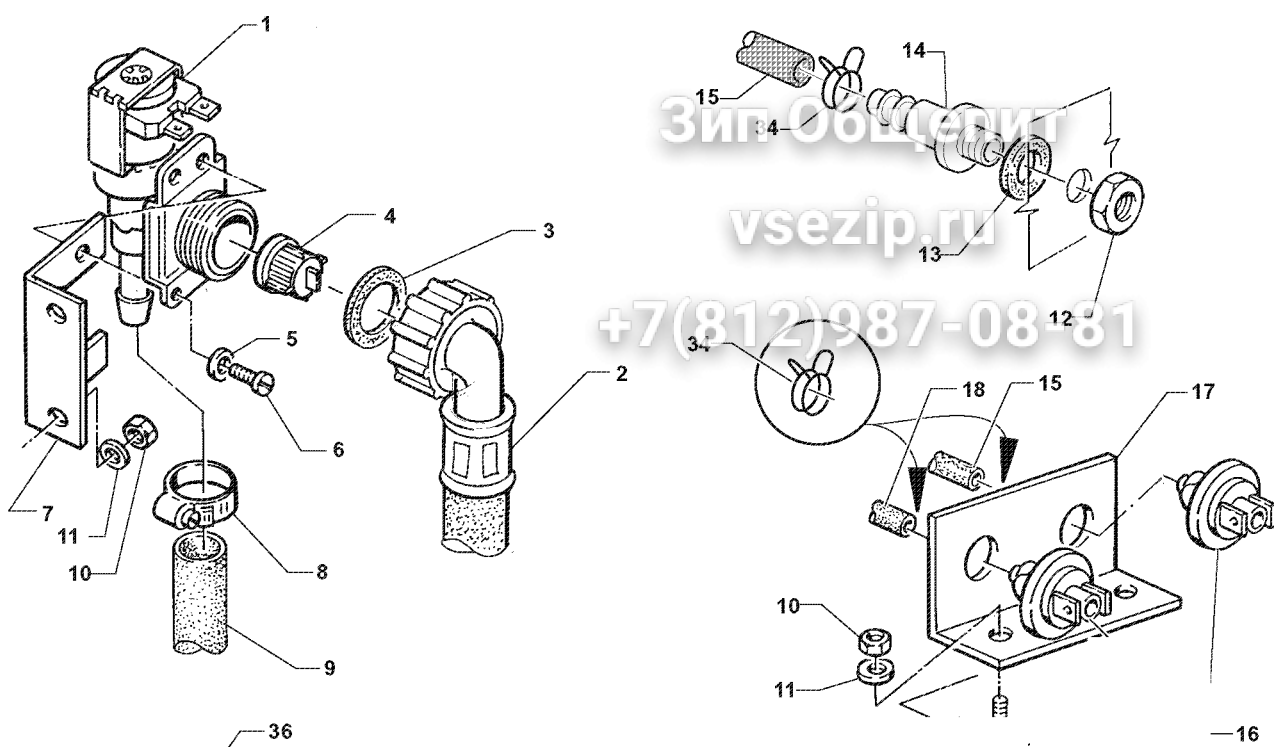

+7(812)987-0881

Ed.	14.06.00
Rev.	2001
Data	

Зип Общелит

vsezip.ru

(812)987-08-81

Ed.	2003
Rev.	
Data	

Ed.	03.05.99
Rev.	2001
Data	

Seite	Pos	Kreditor Artikel Nr.	IT	GB
002	001	21912	KIT SUPPORTO GUIDA CEST.SX	KIT BASKET GUIDE RACK L.
002	002	21913	KIT SUPPORTO GUIDA CEST.DX	KIT BASKET GUIDE RACK R.
002	003	18826	GUIDA CESTELLO IN TONDO STS 60	GUIDE RACK, ROUND BASKET STS 60
002	003	18902	GUIDA CESTELLO INTONDO STS 60	GUIDE RACK, ROUND BASKET STS 60
002	004	17863	DISTANZIALE GUIDA	SPACER GUIDE
002	005	16378	PERNO X PORTELLO MOBILE STS	PIN X MOB. DOOR STS
002	006	30438	MOLLA X PERNO E PORTA	SPRING FOR PIN AND DOOR
002	007	26761	DADO CIECO 5 MA	NUT BLIND 5 MA
002	008	25990	VITE TC 5X9 SPEC.X SNODO PR.F.	FLAT HD SCREW 5X9 SPEC. FOR ARM TOGGLE
002	009	18342	BOCCOLA SNODO BRACCETTI	BUSH FOR DOOR HINGE
002	010	31919	SEGER RA 7	SNAP RING RA 7
002	011	18823	BRACCETTO PORTELLO DX STS 60	DOOR RIGHT STAY STS 60
002	011	18822	BRACCETTO PORTELLO APS 60	DOOR STAY APS 60
002	012	18069	FERMO BRACCETTO PORTELLO	STOPPER DOOR STAY
002	013	28699	VITE TC 4 X 10	CHEESE-HD SCREW TC 4 X 10
002	014	18585	SQUADRETTA SCROCCHETTO VASCA	SQUARE TANK HOLDER
002	015	25743	RONDELLA PIANA DIAM. 4	SPACER, FLAT, DIAM. 4
002	016	25773	DADO 4 MA INOX 18/8	NUTS 4 MA SS 18/8
002	017	25693	VITE AUTOFIL. TS 4,2X13 INOX	SELF-TAPPING SCREW BEVEL H. 4,2X13 SS
002	018	22121	SCROCCHETTO PORTELLO PREM.STS	DOOR CATCH PREASS.STS
002	019	33336	SCROCCHETTO A ROTELLA	ROLLER DOOR LATCH
002	020	27155	DADO IN PLASTICA 10 M	PLASTIC NUT10 M
002	021	25266	GUARNIZIONE PIATTA 18 X 10 X 2	FLAT GASKET 18 X 10 X 2
002	022	32311	SONDA CURVATA A 60°	PROBE, 60° CURVED
002	023	25697	VITE AUTOF.T/TCROCE 3,9X13 ZIG	SELF-TAPPING SCREW CHEESE D747H.ROSS 3,9X13
002	024	25831	PIASTRINA X VITI AUTOF.LATI 7P	PLATE FOR SELFTHREAD. SCREW SIDES 7P
002	025	25209	PIEDINI BASE ESAGONALE	FEET, HEXAG. BASE
002	026	26751	VITE 1/2 TONDA TC 6 X 12	SCREW 1/2 FLAT ROUND HD 6 X 12
002	030	18945	GUIDA CESTELLO SX APS 60 BRILL	RACK GUIDE, LEFT SX APS 60
002	030	18944	GUIDA CESTELLO DX APS 60 BRILL	RACK GUIDE, RIGHT APS 60
002	031	25708	VITE TE M 5 X 10 INOX	SCREW HEX.HD M 5 X 10 SS
002	032	33277	VITE AUTOF. TSP 2,9 X 9,5	SELF-TAPPING SCREW TSP 2,9 X 9,5
002	033	18145	FERMA CESTELLO MM.25	RACK STOPPER MM.25
002	034	15995	BUSSOLA FISS. MANIGLIA STS	BUSH SPRING FIX. HANDLE STS
002	035	18780	PANNELLO CONTROPORTA APS 60	INNER DOOR PANEL C 60
002	036	18901	PORTELLO TAMB.CPL STS/APS/C 60	DOOR STS/APS/C 60
002	037	18829	MANIGLIA X PORT. STS/APS/C 60	HANDLE FOR DOOR STS/APS/C 60
002	038	22165	PORTELLO TAMB. 60 L572xH404	DOOR ASSEMBLY CPL 60 L572xH404
002	039	25293	TAPPINO IN GOMMA DIAM. 10	PLUG RUBBER DIAM. 10
002	040	25700	VITE TC 4 X 8 CON ZIGRINATURA	SCREW CHEESE-H. 4 X 8 KNURLED
002	041	33179	DADO IN GABBIETTA 4MA	ENCLOSED NUT 4MA
002	042	25744	RONDELLA PIANA DIAM.5	SPACER, FLAT, DIAM.5
002	043	25774	DADO 5 MA	NUTS 5 MA
002	044	32758	FRONTALE LABIRINTO STS 60	LABYRINTH FRONT STS 60
002	044	33178	FRONTALE LABIRINTO APS 60"H-H"	FRONT PANEL, LABYRINTH APS 60"H-H"
002	045	31335	VITE TS 5 X 8 SPECIALE	BEVEL-HD SCREW 5X8, SPECIAL
002	046	32969	MAGNETE X CONTATTO M350 AP	MAGNET FOR CONTACT M350 AP
003	001	25032	TAPPO DI CHIUSURA	CATCH PLUG
003	002	25245	GUARNIZIONE OR 3281	GASKET OR 3281
003	003	30007	GOMMINO BRACCETTO PORTELLO	RUBBER FOR DOOR STAY
003	004	25008	GHIERA CHIUSURA TAPPO VASCA	LOCK. NUT FOR TANK PLUG
003	005	15568	PERNO MOBILE X PORTELLO	MOBILE DOWEL FOR DOOR
003	006	30438	MOLLA X PERNO E PORTA	SPRING FOR PIN AND DOOR
003	007	29594	DADO CIECO 4 MA	NUT BLIND 4 MA
003	008	26691	VITE TS M 4 X 8	SCREW TS M 4 X 8
003	009	18342	BOCCOLA SNODO BRACCETTI	BUSH FOR DOOR HINGE
003	010	34016	TAPPO ESTREMITA'MANIGLIA DX	PLUG END HANDLE, RIGHT
003	010	34015	TAPPO ESTREMITA'MANIGLIA SX	PLUG END HANDLE, LEFT
003	011	18936	BRACCETTO PORTELLO SX STS 60	DOOR STAY SX STS 60
003	011	18937	BRACCETTO PORTELLO DX STS 60	DOOR STAY DX STS 60
003	012	18069	FERMO BRACCETTO PORTELLO	STOPPER DOOR STAY
003	013	28699	VITE TC 4 X 10	CHEESE-HD SCREW TC 4 X 10
003	014	28880	MADREVITE	NUT SCREW
003	015	32969	MAGNETE X CONTATTO M350 AP	MAGNET FOR CONTACT M350 AP
003	016	29670	GUARNIZIONE OR 2050 - MS 14	GASKET OR 2050 - MS 14
003	017	25693	VITE AUTOFIL. TS 4,2X13 INOX	SELF-TAPPING SCREW BEVEL H. 4,2X13 SS
003	018	33835	TAPPO ADATTATORE X SONDA	ADAPTER FOR LEVEL PROBE
003	019	33336	SCROCCHETTO A ROTELLA	ROLLER DOOR LATCH
003	020	27155	DADO IN PLASTICA 10 M	PLASTIC NUT10 M