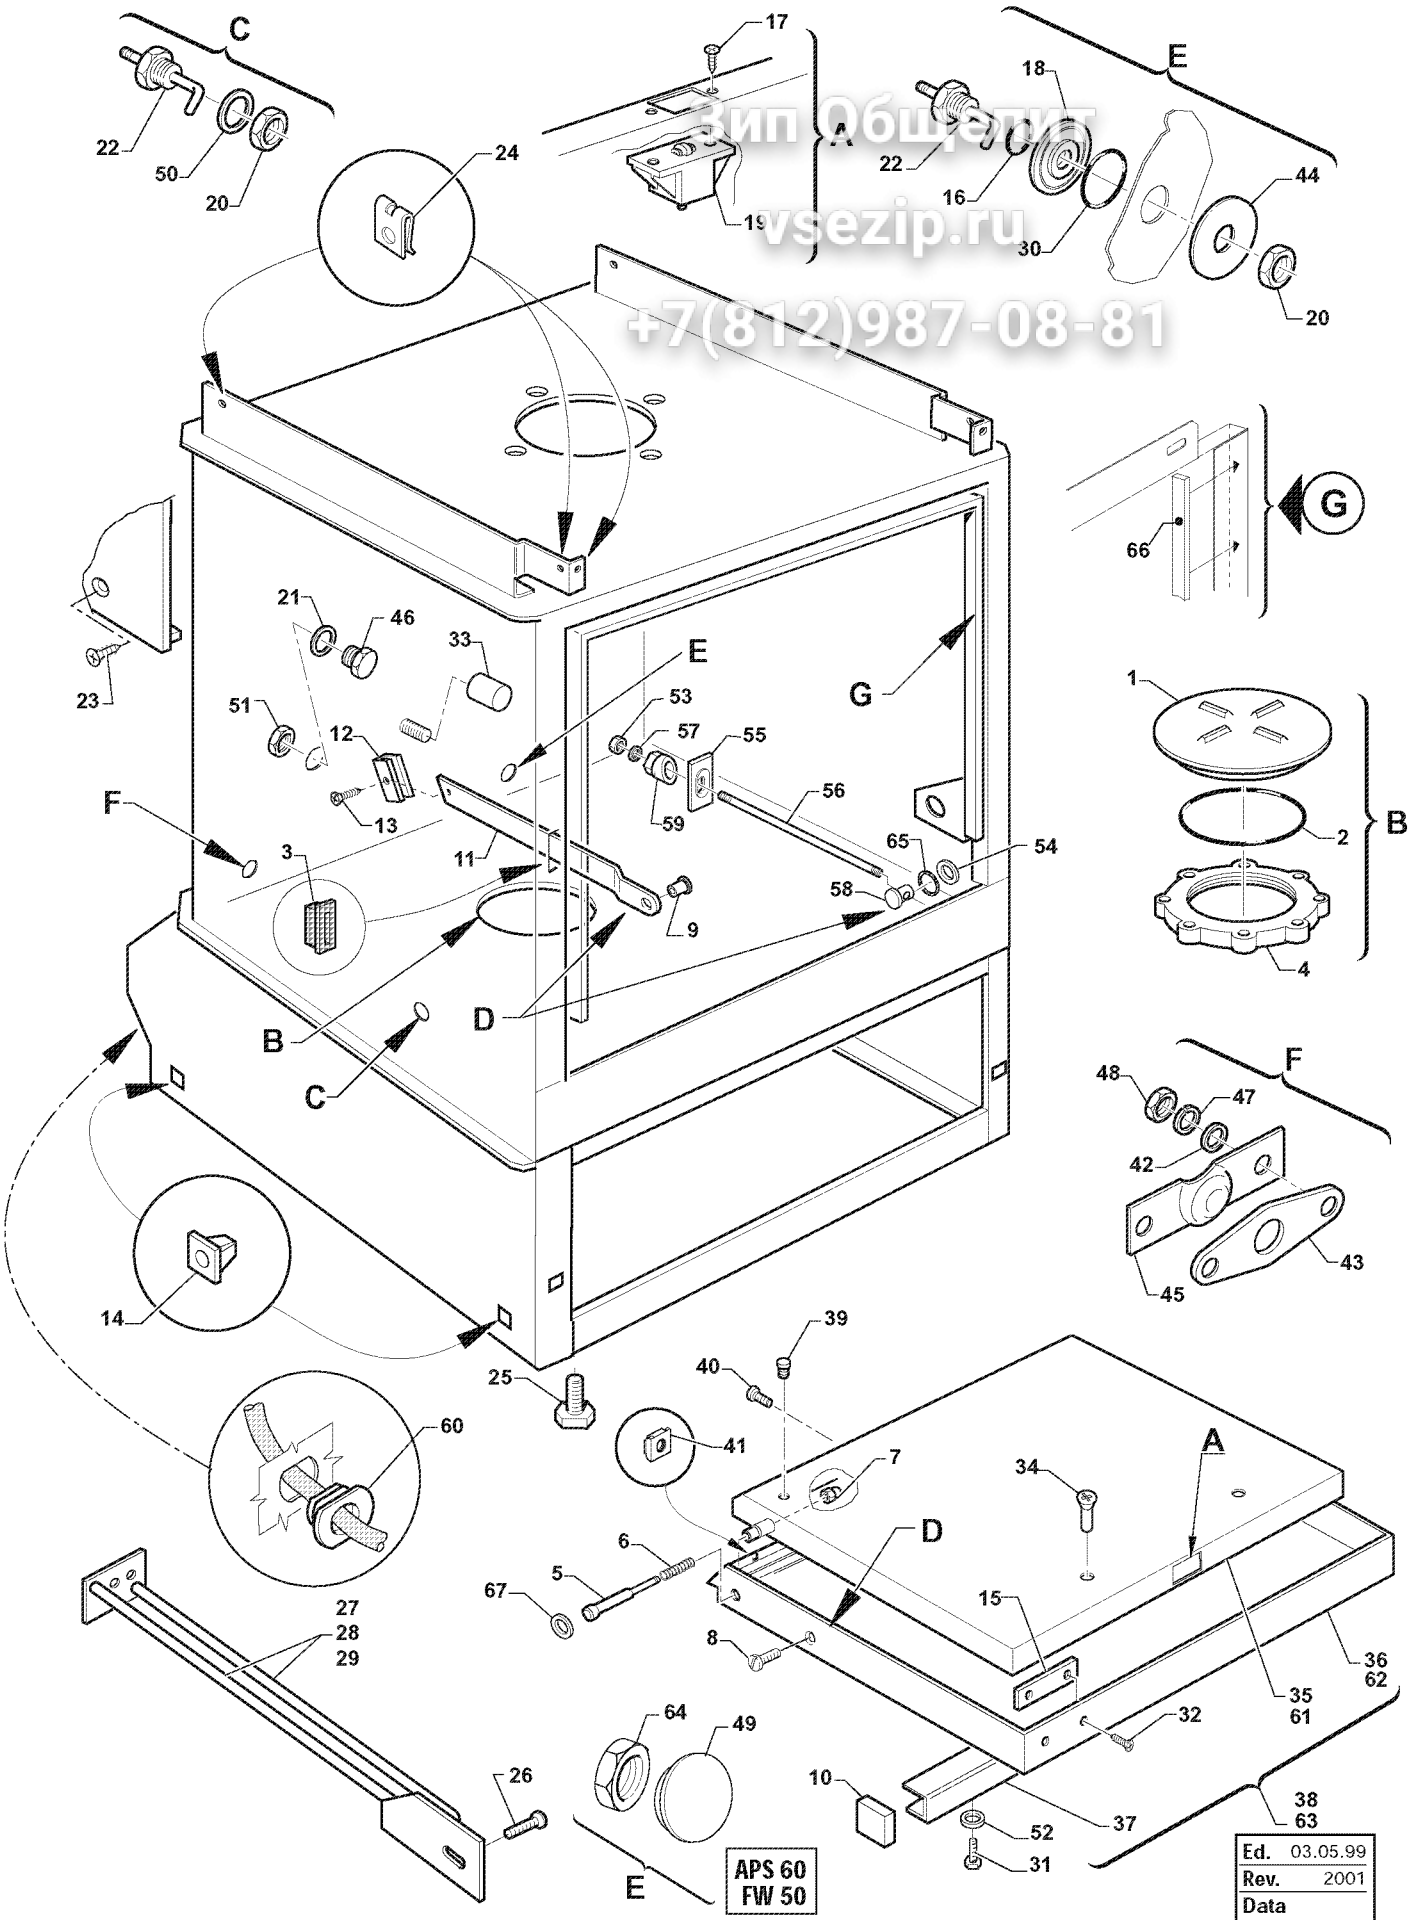

Зип Общепит
ysezip.ru

+7(812)987-08-81

1 - sx TV
2 - dx TV

27
28
29
30

Ed.	03.05.99
Rev.	2001
Data	

Вип Общежит
vsezip.ru

+7(812)987-08-81

APS 60
FW 50