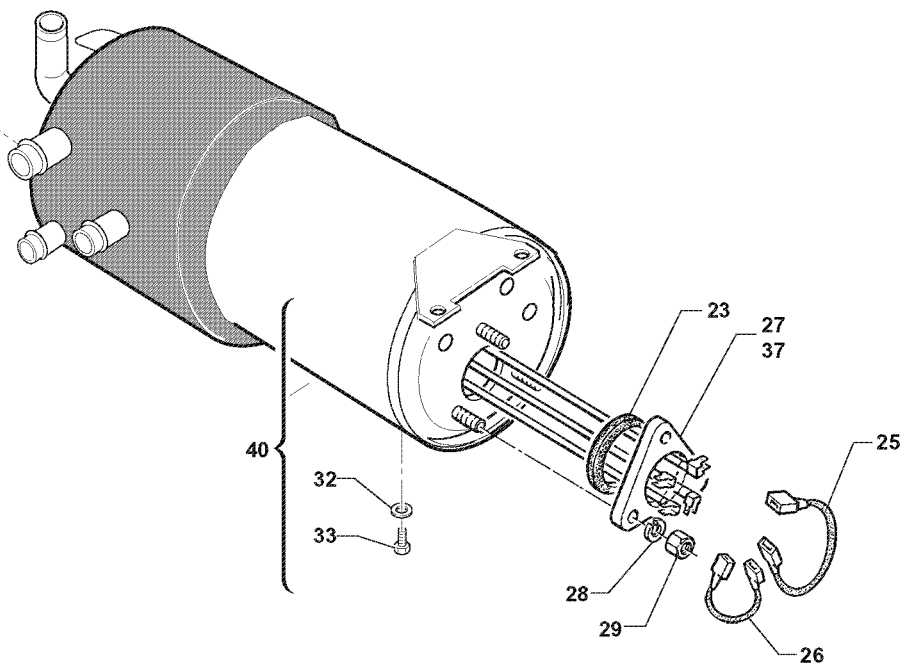

+7(812)987-0881

Ed.	14.06.00
Rev.	2001
Data	

Зип Общелит

vsezip.ru

(812)987-08-81

Ed.	2003
Rev.	
Data	

Ed.	03.05.99
Rev.	2001
Data	

Seite	Pos	Kreditor Artikel Nr.	IT	GB
002	001	21912	KIT SUPPORTO GUIDA CEST.SX	KIT BASKET GUIDE RACK L.
002	002	21913	KIT SUPPORTO GUIDA CEST.DX	KIT BASKET GUIDE RACK R.
002	003	18826	GUIDA CESTELLO IN TONDO STS 60	GUIDE RACK, ROUND BASKET STS 60
002	003	18902	GUIDA CESTELLO INTONDO STS 60	GUIDE RACK, ROUND BASKET STS 60
002	004	17863	DISTANZIALE GUIDA	SPACER GUIDE
002	005	16378	PERNO X PORTELLO MOBILE STS	PIN X MOB. DOOR STS
002	006	30438	MOLLA X PERNO E PORTA	SPRING FOR PIN AND DOOR
002	007	26761	DADO CIECO 5 MA	NUT BLIND 5 MA
002	008	25990	VITE TC 5X9 SPEC.X SNODO PR.F.	FLAT HD SCREW 5X9 SPEC. FOR ARM TOGGLE
002	009	18342	BOCCOLA SNODO BRACCETTI	BUSH FOR DOOR HINGE
002	010	31919	SEGER RA 7	SNAP RING RA 7
002	011	18823	BRACCETTO PORTELLO DX STS 60	DOOR RIGHT STAY STS 60
002	011	18822	BRACCETTO PORTELLO APS 60	DOOR STAY APS 60
002	012	18069	FERMO BRACCETTO PORTELLO	STOPPER DOOR STAY
002	013	28699	VITE TC 4 X 10	CHEESE-HD SCREW TC 4 X 10
002	014	18585	SQUADRETTA SCROCCHETTO VASCA	SQUARE TANK HOLDER
002	015	25743	RONDELLA PIANA DIAM. 4	SPACER, FLAT, DIAM. 4
002	016	25773	DADO 4 MA INOX 18/8	NUTS 4 MA SS 18/8
002	017	25693	VITE AUTOFIL. TS 4,2X13 INOX	SELF-TAPPING SCREW BEVEL H. 4,2X13 SS
002	018	22121	SCROCCHETTO PORTELLO PREM.STS	DOOR CATCH PREASS.STS
002	019	33336	SCROCCHETTO A ROTELLA	ROLLER DOOR LATCH
002	020	27155	DADO IN PLASTICA 10 M	PLASTIC NUT10 M
002	021	25266	GUARNIZIONE PIATTA 18 X 10 X 2	FLAT GASKET 18 X 10 X 2
002	022	32311	SONDA CURVATA A 60°	PROBE, 60° CURVED
002	023	25697	VITE AUTOF.T/TCROCE 3,9X13 ZIG	SELF-TAPPING SCREW CHEESE D747H.ROSS 3,9X13
002	024	25831	PIASTRINA X VITI AUTOF.LATI 7P	PLATE FOR SELFTHREAD. SCREW SIDES 7P
002	025	25209	PIEDINI BASE ESAGONALE	FEET, HEXAG. BASE
002	026	26751	VITE 1/2 TONDA TC 6 X 12	SCREW 1/2 FLAT ROUND HD 6 X 12
002	030	18945	GUIDA CESTELLO SX APS 60 BRILL	RACK GUIDE, LEFT SX APS 60
002	030	18944	GUIDA CESTELLO DX APS 60 BRILL	RACK GUIDE, RIGHT APS 60
002	031	25708	VITE TE M 5 X 10 INOX	SCREW HEX.HD M 5 X 10 SS
002	032	33277	VITE AUTOF. TSP 2,9 X 9,5	SELF-TAPPING SCREW TSP 2,9 X 9,5
002	033	18145	FERMA CESTELLO MM.25	RACK STOPPER MM.25
002	034	15995	BUSSOLA FISS. MANIGLIA STS	BUSH SPRING FIX. HANDLE STS
002	035	18780	PANNELLO CONTROPORTA APS 60	INNER DOOR PANEL C 60
002	036	18901	PORTELLO TAMB.CPL STS/APS/C 60	DOOR STS/APS/C 60
002	037	18829	MANIGLIA X PORT. STS/APS/C 60	HANDLE FOR DOOR STS/APS/C 60
002	038	22165	PORTELLO TAMB. 60 L572xH404	DOOR ASSEMBLY CPL 60 L572xH404
002	039	25293	TAPPINO IN GOMMA DIAM. 10	PLUG RUBBER DIAM. 10
002	040	25700	VITE TC 4 X 8 CON ZIGRINATURA	SCREW CHEESE-H. 4 X 8 KNURLED
002	041	33179	DADO IN GABBIETTA 4MA	ENCLOSED NUT 4MA
002	042	25744	RONDELLA PIANA DIAM.5	SPACER, FLAT, DIAM.5
002	043	25774	DADO 5 MA	NUTS 5 MA
002	044	32758	FRONTALE LABIRINTO STS 60	LABYRINTH FRONT STS 60
002	044	33178	FRONTALE LABIRINTO APS 60"H-H"	FRONT PANEL, LABYRINTH APS 60"H-H"
002	045	31335	VITE TS 5 X 8 SPECIALE	BEVEL-HD SCREW 5X8, SPECIAL
002	046	32969	MAGNETE X CONTATTO M350 AP	MAGNET FOR CONTACT M350 AP
003	001	25032	TAPPO DI CHIUSURA	CATCH PLUG
003	002	25245	GUARNIZIONE OR 3281	GASKET OR 3281
003	003	30007	GOMMINO BRACCETTO PORTELLO	RUBBER FOR DOOR STAY
003	004	25008	GHIERA CHIUSURA TAPPO VASCA	LOCK. NUT FOR TANK PLUG
003	005	15568	PERNO MOBILE X PORTELLO	MOBILE DOWEL FOR DOOR
003	006	30438	MOLLA X PERNO E PORTA	SPRING FOR PIN AND DOOR
003	007	29594	DADO CIECO 4 MA	NUT BLIND 4 MA
003	008	26691	VITE TS M 4 X 8	SCREW TS M 4 X 8
003	009	18342	BOCCOLA SNODO BRACCETTI	BUSH FOR DOOR HINGE
003	010	34016	TAPPO ESTREMITA'MANIGLIA DX	PLUG END HANDLE, RIGHT
003	010	34015	TAPPO ESTREMITA'MANIGLIA SX	PLUG END HANDLE, LEFT
003	011	18936	BRACCETTO PORTELLO SX STS 60	DOOR STAY SX STS 60
003	011	18937	BRACCETTO PORTELLO DX STS 60	DOOR STAY DX STS 60
003	012	18069	FERMO BRACCETTO PORTELLO	STOPPER DOOR STAY
003	013	28699	VITE TC 4 X 10	CHEESE-HD SCREW TC 4 X 10
003	014	28880	MADREVITE	NUT SCREW
003	015	32969	MAGNETE X CONTATTO M350 AP	MAGNET FOR CONTACT M350 AP
003	016	29670	GUARNIZIONE OR 2050 - MS 14	GASKET OR 2050 - MS 14
003	017	25693	VITE AUTOFIL. TS 4,2X13 INOX	SELF-TAPPING SCREW BEVEL H. 4,2X13 SS
003	018	33835	TAPPO ADATTATORE X SONDA	ADAPTER FOR LEVEL PROBE
003	019	33336	SCROCCHETTO A ROTELLA	ROLLER DOOR LATCH
003	020	27155	DADO IN PLASTICA 10 M	PLASTIC NUT10 M