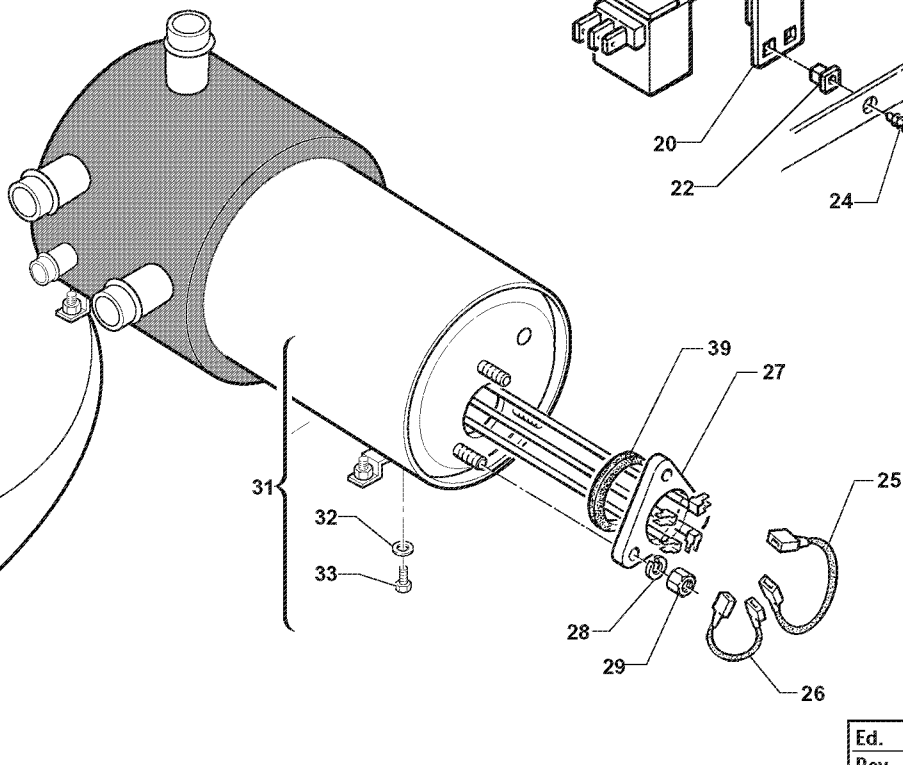

Зип Общепит

vsezip.ru

+7(812)987-08-81

Ed.	03.05.99
Rev.	2001
Data