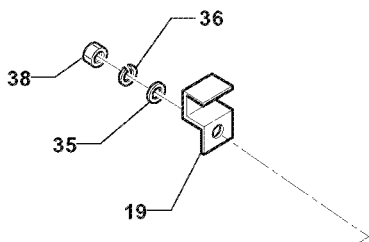

+7(812)987-0881

Ed.	14.06.00
Rev.	2001
Data	

Зип Общелит

vsezip.ru

(812)987-08-81

Ed.	2003
Rev.	
Data	

Ed.	03.05.99
Rev.	2001
Data	

Seite	Pos	Kreditor Artikel Nr.	IT	GB
002	001	21912	KIT SUPPORTO GUIDA CEST.SX	KIT BASKET GUIDE RACK L.
002	002	21913	KIT SUPPORTO GUIDA CEST.DX	KIT BASKET GUIDE RACK R.
002	003	18826	GUIDA CESTELLO IN TONDO STS 60	GUIDE RACK, ROUND BASKET STS 60
002	003	18902	GUIDA CESTELLO INTONDO STS 60	GUIDE RACK, ROUND BASKET STS 60
002	004	17863	DISTANZIALE GUIDA	SPACER GUIDE
002	005	16378	PERNO X PORTELLO MOBILE STS	PIN X MOB. DOOR STS
002	006	30438	MOLLA X PERNO E PORTA	SPRING FOR PIN AND DOOR
002	007	26761	DADO CIECO 5 MA	NUT BLIND 5 MA
002	008	25990	VITE TC 5X9 SPEC.X SNODO PR.F.	FLAT HD SCREW 5X9 SPEC. FOR ARM TOGGLE
002	009	18342	BOCCOLA SNODO BRACCETTI	BUSH FOR DOOR HINGE
002	010	31919	SEGER RA 7	SNAP RING RA 7
002	011	18823	BRACCETTO PORTELLO DX STS 60	DOOR RIGHT STAY STS 60
002	011	18822	BRACCETTO PORTELLO APS 60	DOOR STAY APS 60
002	012	18069	FERMO BRACCETTO PORTELLO	STOPPER DOOR STAY
002	013	28699	VITE TC 4 X 10	CHEESE-HD SCREW TC 4 X 10
002	014	18585	SQUADRETTA SCROCCHETTO VASCA	SQUARE TANK HOLDER
002	015	25743	RONDELLA PIANA DIAM. 4	SPACER, FLAT, DIAM. 4
002	016	25773	DADO 4 MA INOX 18/8	NUTS 4 MA SS 18/8
002	017	25693	VITE AUTOFIL. TS 4,2X13 INOX	SELF-TAPPING SCREW BEVEL H. 4,2X13 SS
002	018	22121	SCROCCHETTO PORTELLO PREM.STS	DOOR CATCH PREASS.STS
002	019	33336	SCROCCHETTO A ROTELLA	ROLLER DOOR LATCH
002	020	27155	DADO IN PLASTICA 10 M	PLASTIC NUT10 M
002	021	25266	GUARNIZIONE PIATTA 18 X 10 X 2	FLAT GASKET 18 X 10 X 2
002	022	32311	SONDA CURVATA A 60°	PROBE, 60° CURVED
002	023	25697	VITE AUTOF.T/TCROCE 3,9X13 ZIG	SELF-TAPPING SCREW CHEESE D747H.ROSS 3,9X13
002	024	25831	PIASTRINA X VITI AUTOF.LATI 7P	PLATE FOR SELFTHREAD. SCREW SIDES 7P
002	025	25209	PIEDINI BASE ESAGONALE	FEET, HEXAG. BASE
002	026	26751	VITE 1/2 TONDA TC 6 X 12	SCREW 1/2 FLAT ROUND HD 6 X 12
002	030	18945	GUIDA CESTELLO SX APS 60 BRILL	RACK GUIDE, LEFT SX APS 60
002	030	18944	GUIDA CESTELLO DX APS 60 BRILL	RACK GUIDE, RIGHT APS 60
002	031	25708	VITE TE M 5 X 10 INOX	SCREW HEX.HD M 5 X 10 SS
002	032	33277	VITE AUTOF. TSP 2,9 X 9,5	SELF-TAPPING SCREW TSP 2,9 X 9,5
002	033	18145	FERMA CESTELLO MM.25	RACK STOPPER MM.25
002	034	15995	BUSSOLA FISS. MANIGLIA STS	BUSH SPRING FIX. HANDLE STS
002	035	18780	PANNELLO CONTROPORTA APS 60	INNER DOOR PANEL C 60
002	036	18901	PORTELLO TAMB.CPL STS/APS/C 60	DOOR STS/APS/C 60
002	037	18829	MANIGLIA X PORT. STS/APS/C 60	HANDLE FOR DOOR STS/APS/C 60
002	038	22165	PORTELLO TAMB. 60 L572xH404	DOOR ASSEMBLY CPL 60 L572xH404
002	039	25293	TAPPINO IN GOMMA DIAM. 10	PLUG RUBBER DIAM. 10
002	040	25700	VITE TC 4 X 8 CON ZIGRINATURA	SCREW CHEESE-H. 4 X 8 KNURLED
002	041	33179	DADO IN GABBIETTA 4MA	ENCLOSED NUT 4MA
002	042	25744	RONDELLA PIANA DIAM.5	SPACER, FLAT, DIAM.5
002	043	25774	DADO 5 MA	NUTS 5 MA
002	044	32758	FRONTALE LABIRINTO STS 60	LABYRINTH FRONT STS 60
002	044	33178	FRONTALE LABIRINTO APS 60"H-H"	FRONT PANEL, LABYRINTH APS 60"H-H"
002	045	31335	VITE TS 5 X 8 SPECIALE	BEVEL-HD SCREW 5X8, SPECIAL
002	046	32969	MAGNETE X CONTATTO M350 AP	MAGNET FOR CONTACT M350 AP
003	001	25032	TAPPO DI CHIUSURA	CATCH PLUG
003	002	25245	GUARNIZIONE OR 3281	GASKET OR 3281
003	003	30007	GOMMINO BRACCETTO PORTELLO	RUBBER FOR DOOR STAY
003	004	25008	GHIERA CHIUSURA TAPPO VASCA	LOCK. NUT FOR TANK PLUG
003	005	15568	PERNO MOBILE X PORTELLO	MOBILE DOWEL FOR DOOR
003	006	30438	MOLLA X PERNO E PORTA	SPRING FOR PIN AND DOOR
003	007	29594	DADO CIECO 4 MA	NUT BLIND 4 MA
003	008	26691	VITE TS M 4 X 8	SCREW TS M 4 X 8
003	009	18342	BOCCOLA SNODO BRACCETTI	BUSH FOR DOOR HINGE
003	010	34016	TAPPO ESTREMITA'MANIGLIA DX	PLUG END HANDLE, RIGHT
003	010	34015	TAPPO ESTREMITA'MANIGLIA SX	PLUG END HANDLE, LEFT
003	011	18936	BRACCETTO PORTELLO SX STS 60	DOOR STAY SX STS 60
003	011	18937	BRACCETTO PORTELLO DX STS 60	DOOR STAY DX STS 60
003	012	18069	FERMO BRACCETTO PORTELLO	STOPPER DOOR STAY
003	013	28699	VITE TC 4 X 10	CHEESE-HD SCREW TC 4 X 10
003	014	28880	MADREVITE	NUT SCREW
003	015	32969	MAGNETE X CONTATTO M350 AP	MAGNET FOR CONTACT M350 AP
003	016	29670	GUARNIZIONE OR 2050 - MS 14	GASKET OR 2050 - MS 14
003	017	25693	VITE AUTOFIL. TS 4,2X13 INOX	SELF-TAPPING SCREW BEVEL H. 4,2X13 SS
003	018	33835	TAPPO ADATTATORE X SONDA	ADAPTER FOR LEVEL PROBE
003	019	33336	SCROCCHETTO A ROTELLA	ROLLER DOOR LATCH
003	020	27155	DADO IN PLASTICA 10 M	PLASTIC NUT10 M