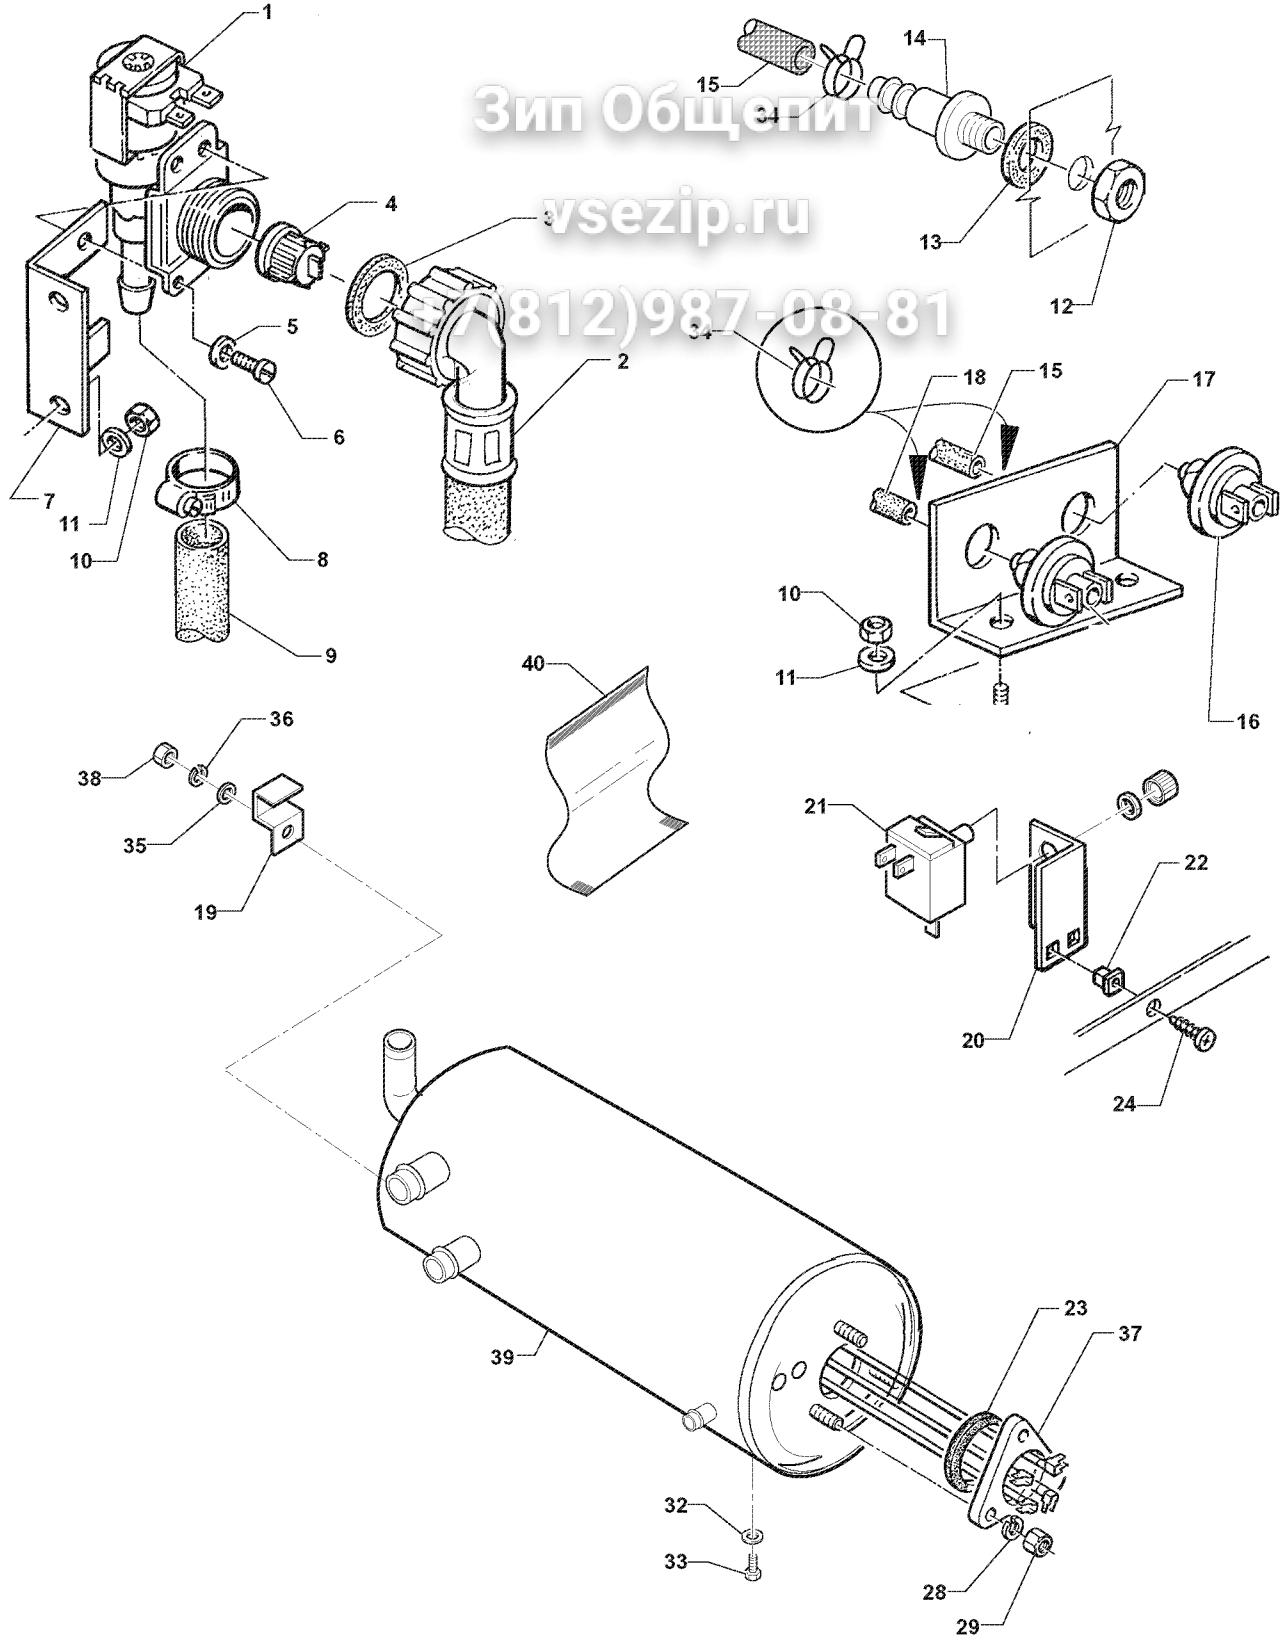

+7(812)987-0881

Ed.	14.06.00
Rev.	2001
Data	

Зип Общелит

vsezip.ru

(812)987-08-81

Ed.	2003
Rev.	
Data	

Ed.	03.05.99
Rev.	2001
Data	

Seite	Pos	Kreditor Artikel Nr.	IT	GB
002	001	21912	KIT SUPPORTO GUIDA CEST.SX	KIT BASKET GUIDE RACK L.
002	002	21913	KIT SUPPORTO GUIDA CEST.DX	KIT BASKET GUIDE RACK R.
002	003	18826	GUIDA CESTELLO IN TONDO STS 60	GUIDE RACK, ROUND BASKET STS 60
002	003	18902	GUIDA CESTELLO INTONDO STS 60	GUIDE RACK, ROUND BASKET STS 60
002	004	17863	DISTANZIALE GUIDA	SPACER GUIDE
002	005	16378	PERNO X PORTELLO MOBILE STS	PIN X MOB. DOOR STS
002	006	30438	MOLLA X PERNO E PORTA	SPRING FOR PIN AND DOOR
002	007	26761	DADO CIECO 5 MA	NUT BLIND 5 MA
002	008	25990	VITE TC 5X9 SPEC.X SNODO PR.F.	FLAT HD SCREW 5X9 SPEC. FOR ARM TOGGLE
002	009	18342	BOCCOLA SNODO BRACCETTI	BUSH FOR DOOR HINGE
002	010	31919	SEGER RA 7	SNAP RING RA 7
002	011	18823	BRACCETTO PORTELLO DX STS 60	DOOR RIGHT STAY STS 60
002	011	18822	BRACCETTO PORTELLO APS 60	DOOR STAY APS 60
002	012	18069	FERMO BRACCETTO PORTELLO	STOPPER DOOR STAY
002	013	28699	VITE TC 4 X 10	CHEESE-HD SCREW TC 4 X 10
002	014	18585	SQUADRETTA SCROCCHETTO VASCA	SQUARE TANK HOLDER
002	015	25743	RONDELLA PIANA DIAM. 4	SPACER, FLAT, DIAM. 4
002	016	25773	DADO 4 MA INOX 18/8	NUTS 4 MA SS 18/8
002	017	25693	VITE AUTOFIL. TS 4,2X13 INOX	SELF-TAPPING SCREW BEVEL H. 4,2X13 SS
002	018	22121	SCROCCHETTO PORTELLO PREM.STS	DOOR CATCH PREASS.STS
002	019	33336	SCROCCHETTO A ROTELLA	ROLLER DOOR LATCH
002	020	27155	DADO IN PLASTICA 10 M	PLASTIC NUT10 M
002	021	25266	GUARNIZIONE PIATTA 18 X 10 X 2	FLAT GASKET 18 X 10 X 2
002	022	32311	SONDA CURVATA A 60°	PROBE, 60° CURVED
002	023	25697	VITE AUTOF.T/TCROCE 3,9X13 ZIG	SELF-TAPPING SCREW CHEESE D747H.ROSS 3,9X13
002	024	25831	PIASTRINA X VITI AUTOF.LATI 7P	PLATE FOR SELFTHREAD. SCREW SIDES 7P
002	025	25209	PIEDINI BASE ESAGONALE	FEET, HEXAG. BASE
002	026	26751	VITE 1/2 TONDA TC 6 X 12	SCREW 1/2 FLAT ROUND HD 6 X 12
002	030	18945	GUIDA CESTELLO SX APS 60 BRILL	RACK GUIDE, LEFT SX APS 60
002	030	18944	GUIDA CESTELLO DX APS 60 BRILL	RACK GUIDE, RIGHT APS 60
002	031	25708	VITE TE M 5 X 10 INOX	SCREW HEX.HD M 5 X 10 SS
002	032	33277	VITE AUTOF. TSP 2,9 X 9,5	SELF-TAPPING SCREW TSP 2,9 X 9,5
002	033	18145	FERMA CESTELLO MM.25	RACK STOPPER MM.25
002	034	15995	BUSSOLA FISS. MANIGLIA STS	BUSH SPRING FIX. HANDLE STS
002	035	18780	PANNELLO CONTROPORTA APS 60	INNER DOOR PANEL C 60
002	036	18901	PORTELLO TAMB.CPL STS/APS/C 60	DOOR STS/APS/C 60
002	037	18829	MANIGLIA X PORT. STS/APS/C 60	HANDLE FOR DOOR STS/APS/C 60
002	038	22165	PORTELLO TAMB. 60 L572xH404	DOOR ASSEMBLY CPL 60 L572xH404
002	039	25293	TAPPINO IN GOMMA DIAM. 10	PLUG RUBBER DIAM. 10
002	040	25700	VITE TC 4 X 8 CON ZIGRINATURA	SCREW CHEESE-H. 4 X 8 KNURLED
002	041	33179	DADO IN GABBIETTA 4MA	ENCLOSED NUT 4MA
002	042	25744	RONDELLA PIANA DIAM.5	SPACER, FLAT, DIAM.5
002	043	25774	DADO 5 MA	NUTS 5 MA
002	044	32758	FRONTALE LABIRINTO STS 60	LABYRINTH FRONT STS 60
002	044	33178	FRONTALE LABIRINTO APS 60"H-H"	FRONT PANEL, LABYRINTH APS 60"H-H"
002	045	31335	VITE TS 5 X 8 SPECIALE	BEVEL-HD SCREW 5X8, SPECIAL
002	046	32969	MAGNETE X CONTATTO M350 AP	MAGNET FOR CONTACT M350 AP
003	001	25032	TAPPO DI CHIUSURA	CATCH PLUG
003	002	25245	GUARNIZIONE OR 3281	GASKET OR 3281
003	003	30007	GOMMINO BRACCETTO PORTELLO	RUBBER FOR DOOR STAY
003	004	25008	GHIERA CHIUSURA TAPPO VASCA	LOCK. NUT FOR TANK PLUG
003	005	15568	PERNO MOBILE X PORTELLO	MOBILE DOWEL FOR DOOR
003	006	30438	MOLLA X PERNO E PORTA	SPRING FOR PIN AND DOOR
003	007	29594	DADO CIECO 4 MA	NUT BLIND 4 MA
003	008	26691	VITE TS M 4 X 8	SCREW TS M 4 X 8
003	009	18342	BOCCOLA SNODO BRACCETTI	BUSH FOR DOOR HINGE
003	010	34016	TAPPO ESTREMITA'MANIGLIA DX	PLUG END HANDLE, RIGHT
003	010	34015	TAPPO ESTREMITA'MANIGLIA SX	PLUG END HANDLE, LEFT
003	011	18936	BRACCETTO PORTELLO SX STS 60	DOOR STAY SX STS 60
003	011	18937	BRACCETTO PORTELLO DX STS 60	DOOR STAY DX STS 60
003	012	18069	FERMO BRACCETTO PORTELLO	STOPPER DOOR STAY
003	013	28699	VITE TC 4 X 10	CHEESE-HD SCREW TC 4 X 10
003	014	28880	MADREVITE	NUT SCREW
003	015	32969	MAGNETE X CONTATTO M350 AP	MAGNET FOR CONTACT M350 AP
003	016	29670	GUARNIZIONE OR 2050 - MS 14	GASKET OR 2050 - MS 14
003	017	25693	VITE AUTOFIL. TS 4,2X13 INOX	SELF-TAPPING SCREW BEVEL H. 4,2X13 SS
003	018	33835	TAPPO ADATTATORE X SONDA	ADAPTER FOR LEVEL PROBE
003	019	33336	SCROCCHETTO A ROTELLA	ROLLER DOOR LATCH
003	020	27155	DADO IN PLASTICA 10 M	PLASTIC NUT10 M