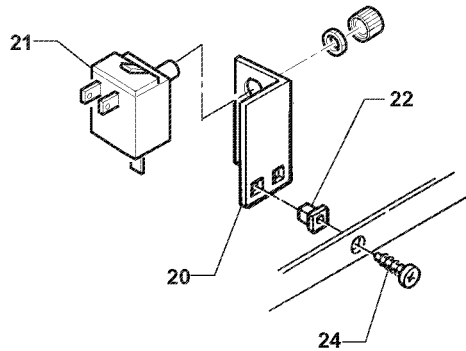

+7(812)987-0881

Ed.	14.06.00
Rev.	2001
Data	

Зип Общелит

vsezip.ru

(812)987-08-81

Ed.	2003
Rev.	
Data	

Ed.	03.05.99
Rev.	2001
Data	

Seite	Pos	Kreditor Artikel Nr.	IT	GB
002	001	21912	KIT SUPPORTO GUIDA CEST.SX	KIT BASKET GUIDE RACK L.
002	002	21913	KIT SUPPORTO GUIDA CEST.DX	KIT BASKET GUIDE RACK R.
002	003	18826	GUIDA CESTELLO IN TONDO STS 60	GUIDE RACK, ROUND BASKET STS 60
002	003	18902	GUIDA CESTELLO INTONDO STS 60	GUIDE RACK, ROUND BASKET STS 60
002	004	17863	DISTANZIALE GUIDA	SPACER GUIDE
002	005	16378	PERNO X PORTELLO MOBILE STS	PIN X MOB. DOOR STS
002	006	30438	MOLLA X PERNO E PORTA	SPRING FOR PIN AND DOOR
002	007	26761	DADO CIECO 5 MA	NUT BLIND 5 MA
002	008	25990	VITE TC 5X9 SPEC.X SNODO PR.F.	FLAT HD SCREW 5X9 SPEC. FOR ARM TOGGLE
002	009	18342	BOCCOLA SNODO BRACCETTI	BUSH FOR DOOR HINGE
002	010	31919	SEGER RA 7	SNAP RING RA 7
002	011	18823	BRACCETTO PORTELLO DX STS 60	DOOR RIGHT STAY STS 60
002	011	18822	BRACCETTO PORTELLO APS 60	DOOR STAY APS 60
002	012	18069	FERMO BRACCETTO PORTELLO	STOPPER DOOR STAY
002	013	28699	VITE TC 4 X 10	CHEESE-HD SCREW TC 4 X 10
002	014	18585	SQUADRETTA SCROCCHETTO VASCA	SQUARE TANK HOLDER
002	015	25743	RONDELLA PIANA DIAM. 4	SPACER, FLAT, DIAM. 4
002	016	25773	DADO 4 MA INOX 18/8	NUTS 4 MA SS 18/8
002	017	25693	VITE AUTOFIL. TS 4,2X13 INOX	SELF-TAPPING SCREW BEVEL H. 4,2X13 SS
002	018	22121	SCROCCHETTO PORTELLO PREM.STS	DOOR CATCH PREASS.STS
002	019	33336	SCROCCHETTO A ROTELLA	ROLLER DOOR LATCH
002	020	27155	DADO IN PLASTICA 10 M	PLASTIC NUT10 M
002	021	25266	GUARNIZIONE PIATTA 18 X 10 X 2	FLAT GASKET 18 X 10 X 2
002	022	32311	SONDA CURVATA A 60°	PROBE, 60° CURVED
002	023	25697	VITE AUTOF.T/TCROCE 3,9X13 ZIG	SELF-TAPPING SCREW CHEESE D747H.ROSS 3,9X13
002	024	25831	PIASTRINA X VITI AUTOF.LATI 7P	PLATE FOR SELFTHREAD. SCREW SIDES 7P
002	025	25209	PIEDINI BASE ESAGONALE	FEET, HEXAG. BASE
002	026	26751	VITE 1/2 TONDA TC 6 X 12	SCREW 1/2 FLAT ROUND HD 6 X 12
002	030	18945	GUIDA CESTELLO SX APS 60 BRILL	RACK GUIDE, LEFT SX APS 60
002	030	18944	GUIDA CESTELLO DX APS 60 BRILL	RACK GUIDE, RIGHT APS 60
002	031	25708	VITE TE M 5 X 10 INOX	SCREW HEX.HD M 5 X 10 SS
002	032	33277	VITE AUTOF. TSP 2,9 X 9,5	SELF-TAPPING SCREW TSP 2,9 X 9,5
002	033	18145	FERMA CESTELLO MM.25	RACK STOPPER MM.25
002	034	15995	BUSSOLA FISS. MANIGLIA STS	BUSH SPRING FIX. HANDLE STS
002	035	18780	PANNELLO CONTROPORTA APS 60	INNER DOOR PANEL C 60
002	036	18901	PORTELLO TAMB.CPL STS/APS/C 60	DOOR STS/APS/C 60
002	037	18829	MANIGLIA X PORT. STS/APS/C 60	HANDLE FOR DOOR STS/APS/C 60
002	038	22165	PORTELLO TAMB. 60 L572xH404	DOOR ASSEMBLY CPL 60 L572xH404
002	039	25293	TAPPINO IN GOMMA DIAM. 10	PLUG RUBBER DIAM. 10
002	040	25700	VITE TC 4 X 8 CON ZIGRINATURA	SCREW CHEESE-H. 4 X 8 KNURLED
002	041	33179	DADO IN GABBIETTA 4MA	ENCLOSED NUT 4MA
002	042	25744	RONDELLA PIANA DIAM.5	SPACER, FLAT, DIAM.5
002	043	25774	DADO 5 MA	NUTS 5 MA
002	044	32758	FRONTALE LABIRINTO STS 60	LABYRINTH FRONT STS 60
002	044	33178	FRONTALE LABIRINTO APS 60"H-H"	FRONT PANEL, LABYRINTH APS 60"H-H"
002	045	31335	VITE TS 5 X 8 SPECIALE	BEVEL-HD SCREW 5X8, SPECIAL
002	046	32969	MAGNETE X CONTATTO M350 AP	MAGNET FOR CONTACT M350 AP
003	001	25032	TAPPO DI CHIUSURA	CATCH PLUG
003	002	25245	GUARNIZIONE OR 3281	GASKET OR 3281
003	003	30007	GOMMINO BRACCETTO PORTELLO	RUBBER FOR DOOR STAY
003	004	25008	GHIERA CHIUSURA TAPPO VASCA	LOCK. NUT FOR TANK PLUG
003	005	15568	PERNO MOBILE X PORTELLO	MOBILE DOWEL FOR DOOR
003	006	30438	MOLLA X PERNO E PORTA	SPRING FOR PIN AND DOOR
003	007	29594	DADO CIECO 4 MA	NUT BLIND 4 MA
003	008	26691	VITE TS M 4 X 8	SCREW TS M 4 X 8
003	009	18342	BOCCOLA SNODO BRACCETTI	BUSH FOR DOOR HINGE
003	010	34016	TAPPO ESTREMITA'MANIGLIA DX	PLUG END HANDLE, RIGHT
003	010	34015	TAPPO ESTREMITA'MANIGLIA SX	PLUG END HANDLE, LEFT
003	011	18936	BRACCETTO PORTELLO SX STS 60	DOOR STAY SX STS 60
003	011	18937	BRACCETTO PORTELLO DX STS 60	DOOR STAY DX STS 60
003	012	18069	FERMO BRACCETTO PORTELLO	STOPPER DOOR STAY
003	013	28699	VITE TC 4 X 10	CHEESE-HD SCREW TC 4 X 10
003	014	28880	MADREVITE	NUT SCREW
003	015	32969	MAGNETE X CONTATTO M350 AP	MAGNET FOR CONTACT M350 AP
003	016	29670	GUARNIZIONE OR 2050 - MS 14	GASKET OR 2050 - MS 14
003	017	25693	VITE AUTOFIL. TS 4,2X13 INOX	SELF-TAPPING SCREW BEVEL H. 4,2X13 SS
003	018	33835	TAPPO ADATTATORE X SONDA	ADAPTER FOR LEVEL PROBE
003	019	33336	SCROCCHETTO A ROTELLA	ROLLER DOOR LATCH
003	020	27155	DADO IN PLASTICA 10 M	PLASTIC NUT10 M