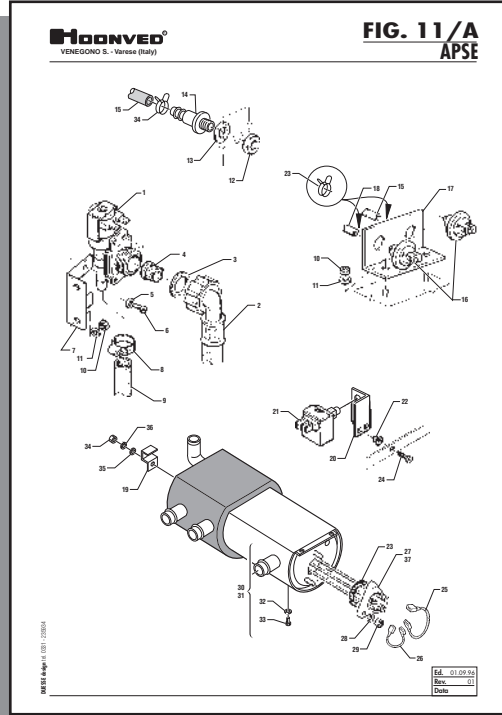

APS

+7(812)987-08181
ordinazioni parti ricambio
How to order any spare parts

APS

+7(812)987-08181
Inquiries parts ricambio
How to order any spare parts

POS. REF.	N° CODICE CODE NUMBER	DENOMINAZIONE	DESCRIPTION
1	21912	KIT SUPPORTO GUIDA SX	LT. GUIDE SUPPORT KIT
2	21913	KIT SUPPORTO GUIDA DX	RH. GUIDE SUPPORT KIT
3	17864+18705	GUIDA CESTELLO - APS-APSE 43 LUNGA/CORTA	BASKET GUIDE APS-APSE 43
	18824+18755	GUIDA CESTELLO - APS-APSE 48 LUNGA/CORTA	BASKET GUIDE APS-APSE 48
	17968+15852	GUIDA CESTELLO - APS-APSE 53 LUNGA/CORTA	BASKET GUIDE APS-APSE 53
	18902+18826	GUIDA CESTELLO - APS-APSE 60 LUNGA/CORTA	BASKET GUIDE APS-APSE 60
4	17863	BUSSOLA	BUSH
5	16378	PERNO PORTA	DOOR PIN
6	30438	MOLLA	SPRING
7	26761	DADO CIECO M 5	CUP NUT M 5
8	25990	VITE	SCREW
9	18342	BUSSOLA	SOCKET
10	31919	SEEGER	SEEGER
11	18689	BRACETTO PORTA SX-APS-APSE 43-48-53	LT. DOOR SUPPORT-APS-APSE 43-48-53
	18690	BRACETTO PORTA DX-APS-APSE 43-48-53	RH. DOOR SUPPORT-APS-APSE 43-48-53
	18822	BRACETTO PORTA SX-APS-APSE 60	LT. DOOR SUPPORT-APS-APSE 60
	18823	BRACETTO PORTA DX-APS-APSE 60	RH. DOOR SUPPORT-APS-APSE 60
12	18069	FERMO	DOOR STOP
13	28699	VITE TC 4X10	SCREW TC 4X10
14	18585	SCROCCHETTO REGOLABILE	ADJUSTABLE DOOR CATCH
15	25743	RONDELLA Ø 4	FLAT WASHER 4 dia.
16	25773	DADO M 4	NUT M 4
17	25693	VITE AUTOFILETTANTE TS 3,9 X 13	SELF TAPPING SCREW TS 3,9 X 13
18	22121	SCROCCHETTO A SFERA	SPHERICAL DOOR CATCH
19	33336	SCROCCHETTO A ROTELLA	WHEEL DOOR CATCH
20	27155	GHIERA	RING
21	25266	GUARNIZIONE PIATTA	FLAT GASKET
22	32311	SONDINA	LEVEL PROBE
23	25697	VITE AUTOFILETTANTE 3,9 X 13	SELF TAPPING SCREW 3,9 X 13
24	25831	MOLLETTA	PLATE FOR SELF TAPPING SCREW
25	25209	PIEDINO	FEET
26	26751	VITE	SCREW
27	18938	GUIDA CESTELLO DX APS 43	RH. BASKET GUIDE APS 48
	18939	GUIDA CESTELLO SX APS 43	LT. BASKET GUIDE APS 48
28	18940	GUIDA CESTELLO DX APS 48	RH. BASKET GUIDE APS 43
	18941	GUIDA CESTELLO SX APS 48	LT. BASKET GUIDE APS 43
29	18942	GUIDA CESTELLO DX APS 53	RH. BASKET GUIDE APS 53
	18943	GUIDA CESTELLO SX APS 53	LT. BASKET GUIDE APS 53
30	18948	GUIDA CESTELLO DX APS 60	RH. BASKET GUIDE APS 60
	18945	GUIDA CESTELLO SX APS 60	LT. BASKET GUIDE APS 60
31	25708	VITE TE 5 X 10	SCREW TE 5 X 10
32	33277	VITE AUTOFILETTANTE 3,9 X 6,5	SELF TAPPING SCREW 3,9 X 6,5
33	18145	FERMA CESTELLO	BASKET STOP
34	15995	BUSSOLA FISSAGGIO	LOCK SOCKET
35	18777	PANNELLO CONTRAPORTA APS 43	BACK DOOR PANEL APS43
	18778	PANNELLO CONTRAPORTA APS 48	BACK DOOR PANEL APS48
	18779	PANNELLO CONTRAPORTA APS 53	BACK DOOR PANEL APS53
	18780	PANNELLO CONTRAPORTA APS 60	BACK DOOR PANEL APS60
36	18898	PORTA APS 43	DOOR APS 43
	18899	PORTA APS 48	DOOR APS 48
	18900	PORTA APS 53	DOOR APS 53
	18901	PORTA APS 60	DOOR APS 60
37	18348	MANIGLIA APS 43	HANDLE APS 43
	18827	MANIGLIA APS 48	HANDLE APS 48
	18828	MANIGLIA APS 53	HANDLE APS 53
	18829	MANIGLIA APS 60	HANDLE APS 60
38	22162	PORTELLI APS 43 COMPLETO	COMPLETE DOOR APS 43
	22163	PORTELLI APS 48 COMPLETO	COMPLETE DOOR APS48
	22164	PORTELLI APS 53 COMPLETO	COMPLETE DOOR APS53
	22165	PORTELLI APS 60 COMPLETO	COMPLETE DOOR APS60
39	25293	TAPPO IN GOMMA	RUBBER CAP
40	25700	VITE TC 4 X 8	SCREW TC 4 X 8
41	33179	DADO IN GABBIETTA	NUT
42	25744	RONDELLA PIANA Ø 5	FLAT WASHER 5 dia.
43	25774	DADO ESAGONALE M5	HEX-HEAD NUT M 5