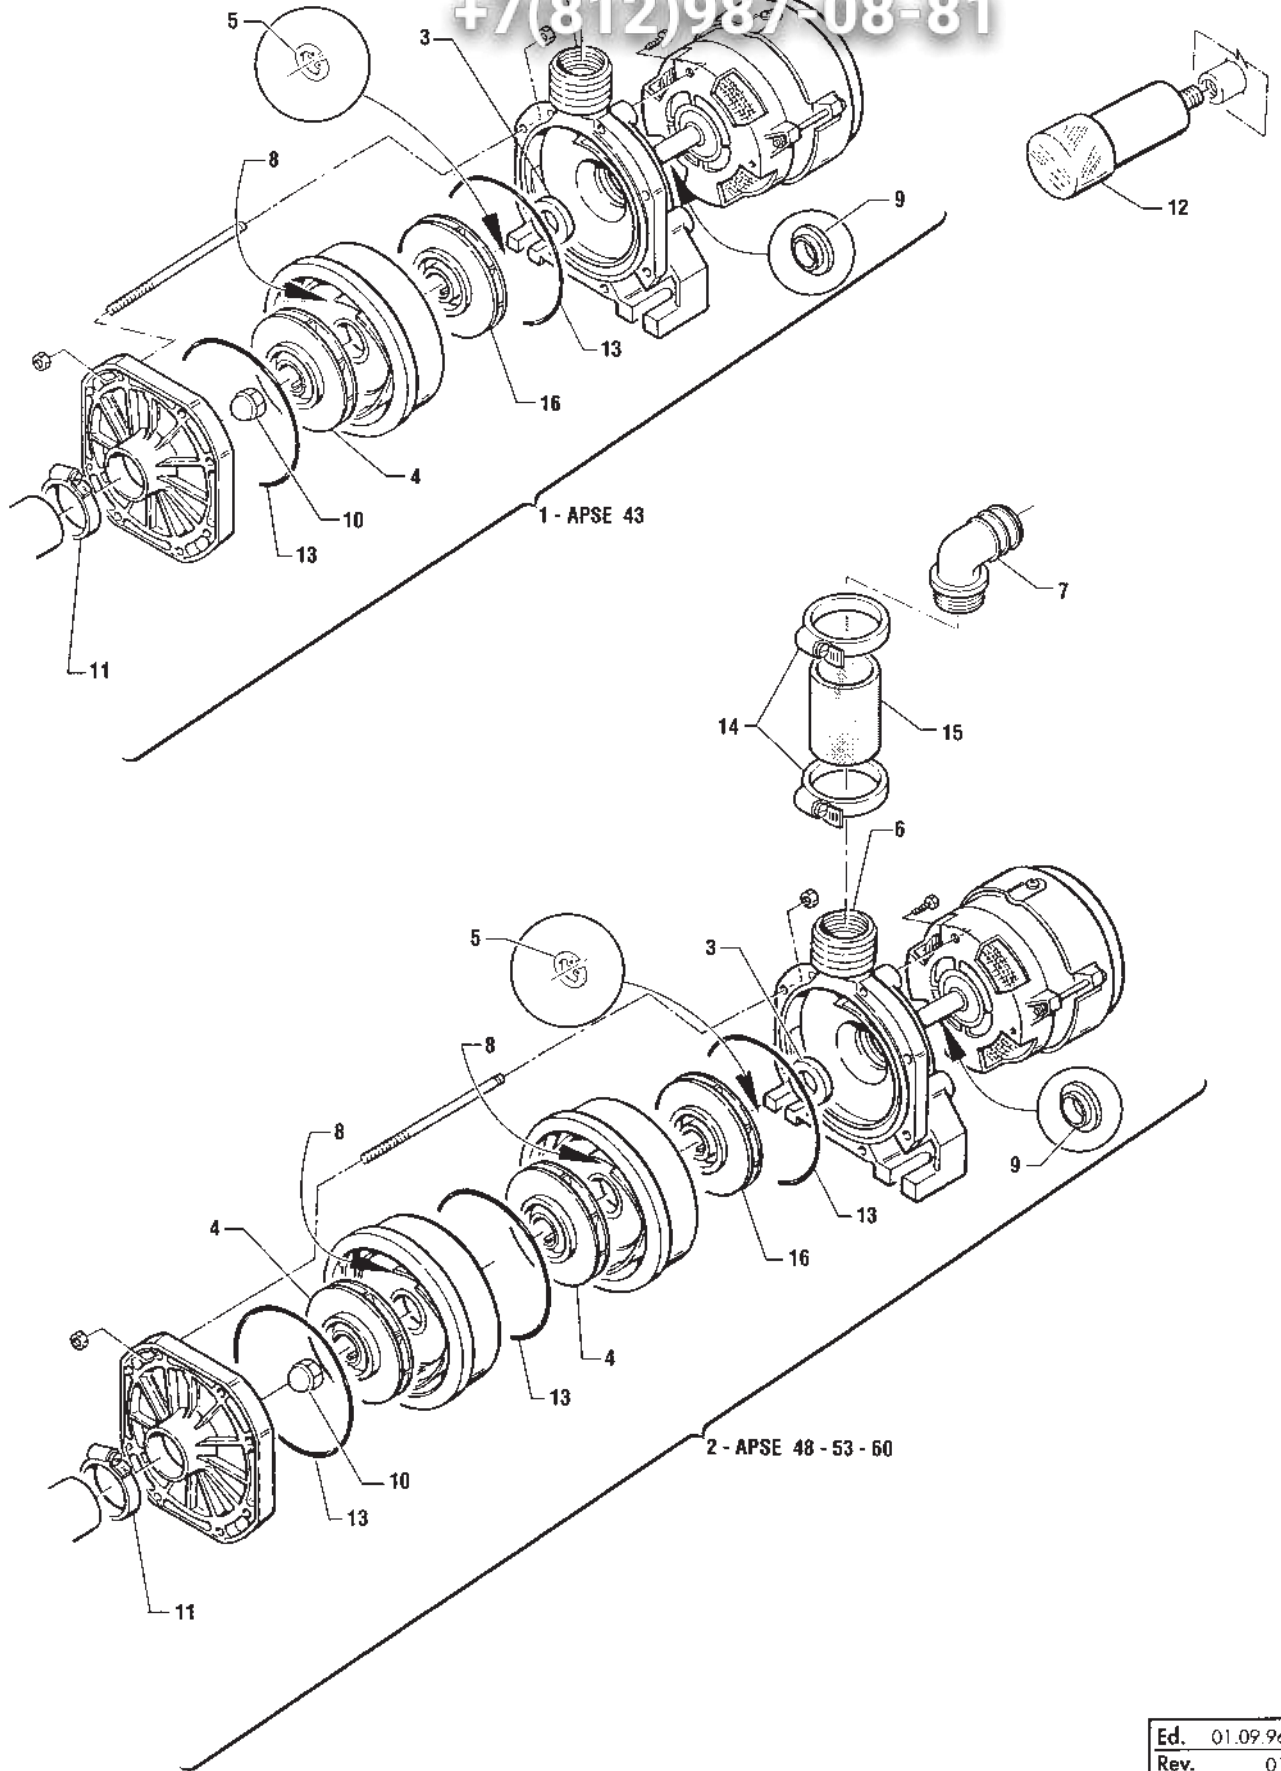

vsezip.ru

+7(812)987-08-81

DUESSE design tel. 0331 - 235934

Ed.	01.09.96
Rev.	01
Data	05/97