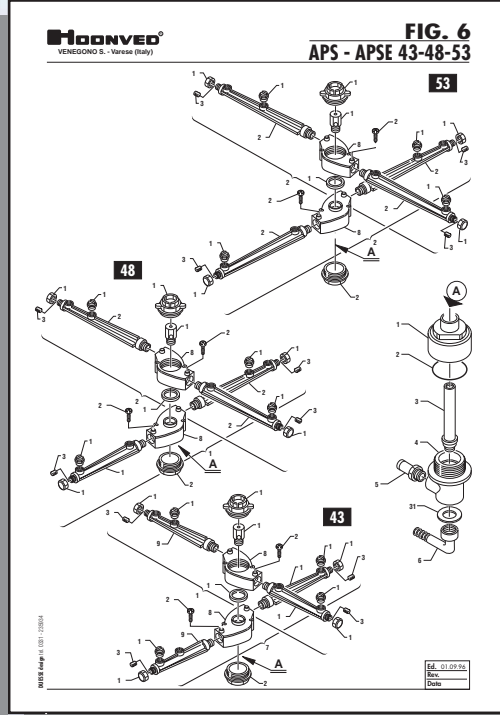

APS

+7(812)987-08181
ordinazioni parti ricambio
How to order any spare parts

APS

+7(812)987-08181
Inquiries parts ricambio
How to order any spare parts

POS. REF.	N° CODICE CODE NUMBER	DENOMINAZIONE	DESCRIPTION
1	21912	KIT SUPPORTO GUIDA SX	LT. GUIDE SUPPORT KIT
2	21913	KIT SUPPORTO GUIDA DX	RH. GUIDE SUPPORT KIT
3	17864+18705	GUIDA CESTELLO - APS-APSE 43 LUNGA/CORTA	BASKET GUIDE APS-APSE 43
	18824+18755	GUIDA CESTELLO - APS-APSE 48 LUNGA/CORTA	BASKET GUIDE APS-APSE 48
	17968+15852	GUIDA CESTELLO - APS-APSE 53 LUNGA/CORTA	BASKET GUIDE APS-APSE 53
	18902+18826	GUIDA CESTELLO - APS-APSE 60 LUNGA/CORTA	BASKET GUIDE APS-APSE 60
4	17863	BUSSOLA	BUSH
5	16378	PERNO PORTA	DOOR PIN
6	30438	MOLLA	SPRING
7	26761	DADO CIECO M 5	CUP NUT M 5
8	25990	VITE	SCREW
9	18342	BUSSOLA	SOCKET
10	31919	SEEGER	SEEGER
11	18689	BRACETTO PORTA SX-APS-APSE 43-48-53	LT. DOOR SUPPORT-APS-APSE 43-48-53
	18690	BRACETTO PORTA DX-APS-APSE 43-48-53	RH. DOOR SUPPORT-APS-APSE 43-48-53
	18822	BRACETTO PORTA SX-APS-APSE 60	LT. DOOR SUPPORT-APS-APSE 60
	18823	BRACETTO PORTA DX-APS-APSE 60	RH. DOOR SUPPORT-APS-APSE 60
12	18069	FERMO	DOOR STOP
13	28699	VITE TC 4X10	SCREW TC 4X10
14	18585	SCROCCHETTO REGOLABILE	ADJUSTABLE DOOR CATCH
15	25743	RONDELLA Ø 4	FLAT WASHER 4 dia.
16	25773	DADO M 4	NUT M 4
17	25693	VITE AUTOFILETTANTE TS 3,9 X 13	SELF TAPPING SCREW TS 3,9 X 13
18	22121	SCROCCHETTO A SFERA	SPHERICAL DOOR CATCH
19	33336	SCROCCHETTO A ROTELLA	WHEEL DOOR CATCH
20	27155	GHIERA	RING
21	25266	GUARNIZIONE PIATTA	FLAT GASKET
22	32311	SONDINA	LEVEL PROBE
23	25697	VITE AUTOFILETTANTE 3,9 X 13	SELF TAPPING SCREW 3,9 X 13
24	25831	MOLLETTA	PLATE FOR SELF TAPPING SCREW
25	25209	PIEDINO	FEET
26	26751	VITE	SCREW
27	18938	GUIDA CESTELLO DX APS 43	RH. BASKET GUIDE APS 48
	18939	GUIDA CESTELLO SX APS 43	LT. BASKET GUIDE APS 48
28	18940	GUIDA CESTELLO DX APS 48	RH. BASKET GUIDE APS 43
	18941	GUIDA CESTELLO SX APS 48	LT. BASKET GUIDE APS 43
29	18942	GUIDA CESTELLO DX APS 53	RH. BASKET GUIDE APS 53
	18943	GUIDA CESTELLO SX APS 53	LT. BASKET GUIDE APS 53
30	18948	GUIDA CESTELLO DX APS 60	RH. BASKET GUIDE APS 60
	18945	GUIDA CESTELLO SX APS 60	LT. BASKET GUIDE APS 60
31	25708	VITE TE 5 X 10	SCREW TE 5 X 10
32	33277	VITE AUTOFILETTANTE 3,9 X 6,5	SELF TAPPING SCREW 3,9 X 6,5
33	18145	FERMA CESTELLO	BASKET STOP
34	15995	BUSSOLA FISSAGGIO	LOCK SOCKET
35	18777	PANNELLO CONTRAPORTA APS 43	BACK DOOR PANEL APS43
	18778	PANNELLO CONTRAPORTA APS 48	BACK DOOR PANEL APS48
	18779	PANNELLO CONTRAPORTA APS 53	BACK DOOR PANEL APS53
	18780	PANNELLO CONTRAPORTA APS 60	BACK DOOR PANEL APS60
36	18898	PORTA APS 43	DOOR APS 43
	18899	PORTA APS 48	DOOR APS 48
	18900	PORTA APS 53	DOOR APS 53
	18901	PORTA APS 60	DOOR APS 60
37	18348	MANIGLIA APS 43	HANDLE APS 43
	18827	MANIGLIA APS 48	HANDLE APS 48
	18828	MANIGLIA APS 53	HANDLE APS 53
	18829	MANIGLIA APS 60	HANDLE APS 60
38	22162	PORTELLI APS 43 COMPLETO	COMPLETE DOOR APS 43
	22163	PORTELLI APS 48 COMPLETO	COMPLETE DOOR APS48
	22164	PORTELLI APS 53 COMPLETO	COMPLETE DOOR APS53
	22165	PORTELLI APS 60 COMPLETO	COMPLETE DOOR APS60
39	25293	TAPPO IN GOMMA	RUBBER CAP
40	25700	VITE TC 4 X 8	SCREW TC 4 X 8
41	33179	DADO IN GABBIETTA	NUT
42	25744	RONDELLA PIANA Ø 5	FLAT WASHER 5 dia.
43	25774	DADO ESAGONALE M5	HEX-HEAD NUT M 5