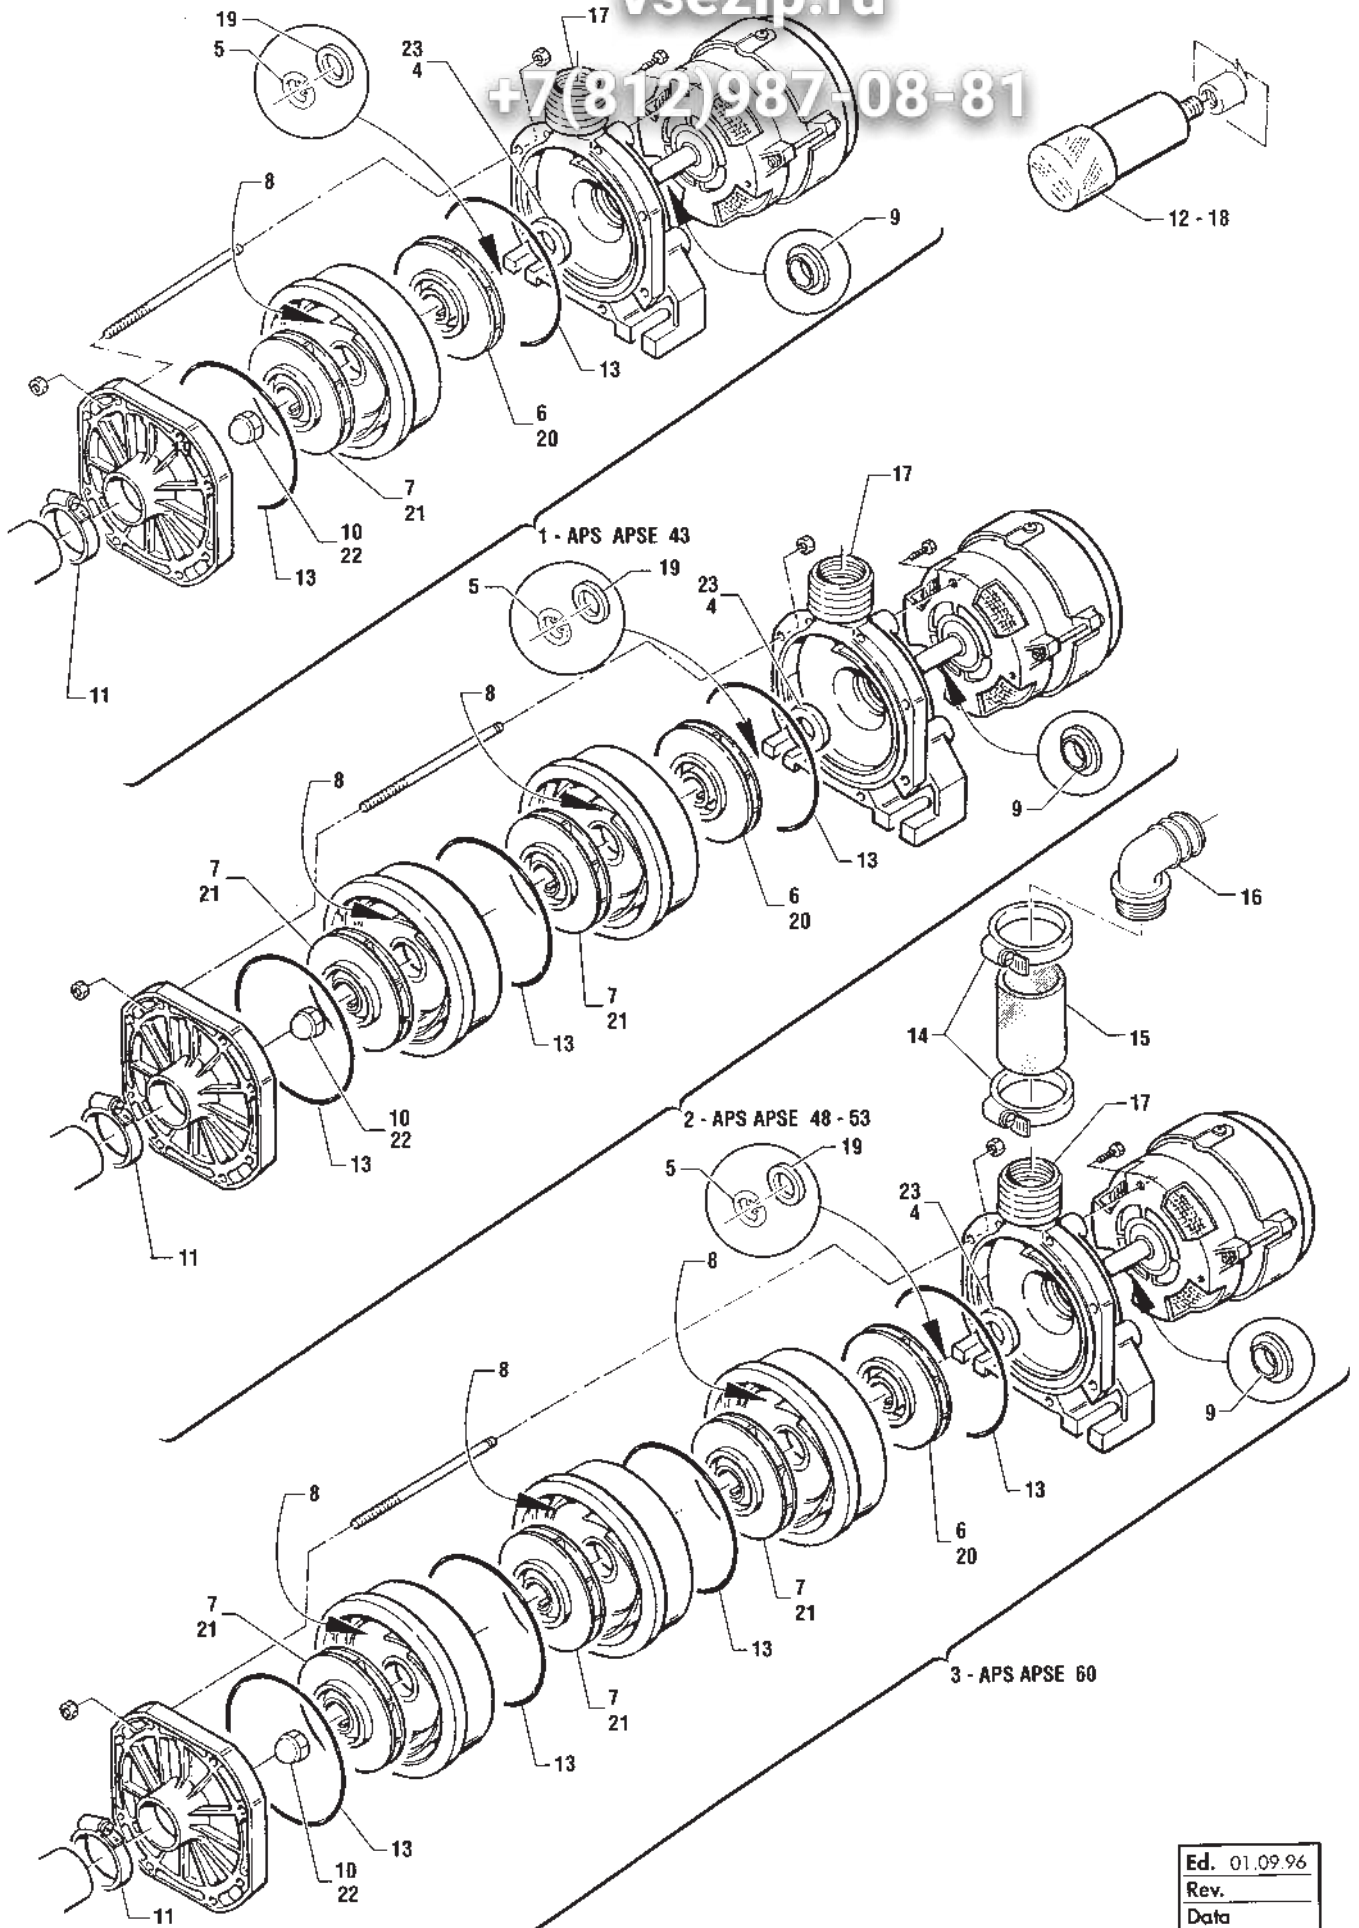

* Numero di codice per la fornitura in metri - Code number for supplying in metres

vsezip.ru

+7(812)987-08-81

+7(812)987-08-81

POS. REF.	N° CODICE CODE NUMBER	DENOMINAZIONE	DESCRIPTION
1	32244	ELETTROPOMPA 2 GIRANTI APS - APSE 43	2 IMPELLERS ELECTROPUMP APS - APSE 43
2	32027	ELETTROPOMPA 3 GIRANTI APS - APSE 48-53	3 IMPELLERS ELECTROPUMP APS - APSE 48-53
3	32022	ELETTROPOMPA 4 GIRANTI APS - APSE 60	4 IMPELLERS ELECTROPUMP APS - APSE 60
4	32344	- TENUTA MECCANICA Ø 20 mm	- MECHANICAL SEAL 20 mm dia
5	33160	- SEEGER	- SEEGER
6	32345	- GIRANTE LUNGA Ø 20,2	- LONG IMPELLER 20,2 dia.
7	32346	- GIRANTE Ø 20,2	- IMPELLER 20,2 dia.
8	32347	- DIFFUSORE	- DIFFUSER
9	32348	- ANELLO IN GOMMA	- RUBBER RING
10	32349	- DADO GIRANTE+RONDELLA	- IMPELLER NUT+WASHER
11	25809	FASCETTA STRINGITUBO (44-56)	JUBILEE CLIP (44-56)
12	25555	CONDENSATORE 12,5 µf. (APS-APSE 43/48/53)	CONDENSER 12,5 µf. (APS - APSE 43/48/53)
13	32589	GUARNIZIONE OR	O-RING GASKET
14	25809	FASCETTA STRINGITUBO	JUBILEE CLIP
15	32055	MANICOTTO IN GOMMA	RUBBER SLEEVE
16	32721	RACCORDO PORTAGOMMA A 90°	90° RUBBER HOLDER
17	32601	CORPO POMPA COMPLETO DI COPERCHIO	PUMP BODY WITH COVER
18	32380	CONDENSATORE 20 µf. (APS - APSE 60) PER POMPA 4 GIRANTI	CONDENSER 20 µf. (APS - APSE 60) FOR 4 IMPELLERS ELECTROPUMP
19	33164	ANELLO DISTANZIALE	SPACER
20	33165	GIRANTE Ø 15	IMPELLER 15 dia.
21	33166	GIRANTE LUNGO Ø 15	LONG IMPELLER 15 dia.
22	33935	DADO SX M10	NUT M10
23	33810	TENUTA MECCANICA PER ALBERO Ø15	MECHANICAL SEAL 15 mm dia