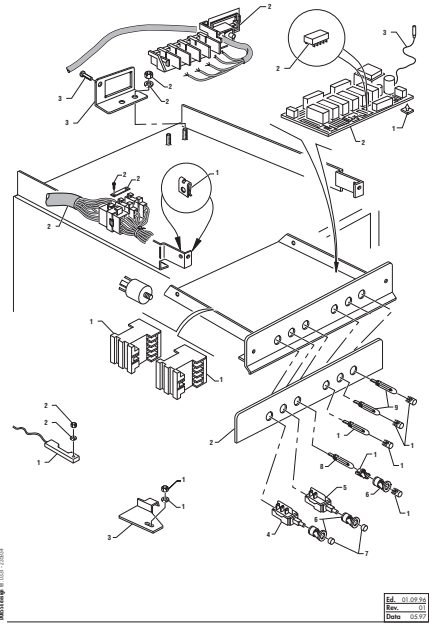

FIG. 2/A
APSE