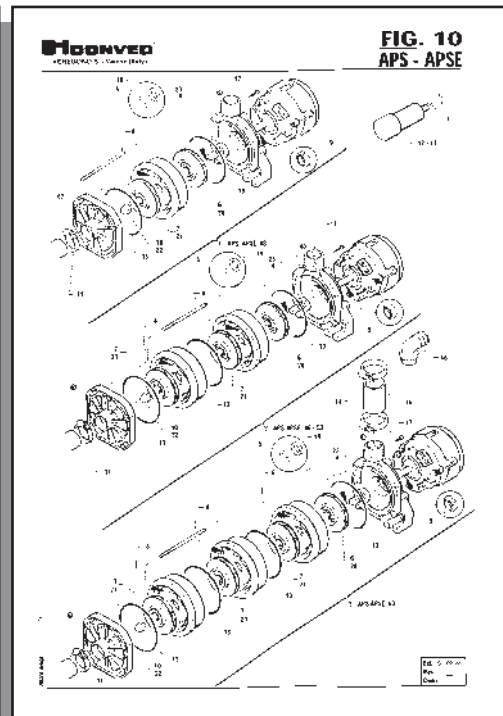

APS

+7(812)987-08181
ordinazioni parti ricambio
How to order any spare parts

APS

+7(812)987-08181
Inquiries parts ricambio
How to order any spare parts

POS. REF.	N° CODICE CODE NUMBER	DENOMINAZIONE	DESCRIPTION
1	21912	KIT SUPPORTO GUIDA SX	LT. GUIDE SUPPORT KIT
2	21913	KIT SUPPORTO GUIDA DX	RH. GUIDE SUPPORT KIT
3	17864+18705	GUIDA CESTELLO - APS-APSE 43 LUNGA/CORTA	BASKET GUIDE APS-APSE 43
	18824+18755	GUIDA CESTELLO - APS-APSE 48 LUNGA/CORTA	BASKET GUIDE APS-APSE 48
	17968+15852	GUIDA CESTELLO - APS-APSE 53 LUNGA/CORTA	BASKET GUIDE APS-APSE 53
	18902+18826	GUIDA CESTELLO - APS-APSE 60 LUNGA/CORTA	BASKET GUIDE APS-APSE 60
4	17863	BUSSOLA	BUSH
5	16378	PERNO PORTA	DOOR PIN
6	30438	MOLLA	SPRING
7	26761	DADO CIECO M 5	CUP NUT M 5
8	25990	VITE	SCREW
9	18342	BUSSOLA	SOCKET
10	31919	SEEGER	SEEGER
11	18689	BRACETTO PORTA SX-APS-APSE 43-48-53	LT. DOOR SUPPORT-APS-APSE 43-48-53
	18690	BRACETTO PORTA DX-APS-APSE 43-48-53	RH. DOOR SUPPORT-APS-APSE 43-48-53
	18822	BRACETTO PORTA SX-APS-APSE 60	LT. DOOR SUPPORT-APS-APSE 60
	18823	BRACETTO PORTA DX-APS-APSE 60	RH. DOOR SUPPORT-APS-APSE 60
12	18069	FERMO	DOOR STOP
13	28699	VITE TC 4X10	SCREW TC 4X10
14	18585	SCROCCHETTO REGOLABILE	ADJUSTABLE DOOR CATCH
15	25743	RONDELLA Ø 4	FLAT WASHER 4 dia.
16	25773	DADO M 4	NUT M 4
17	25693	VITE AUTOFILETTANTE TS 3,9 X 13	SELF TAPPING SCREW TS 3,9 X 13
18	22121	SCROCCHETTO A SFERA	SPHERICAL DOOR CATCH
19	33336	SCROCCHETTO A ROTELLA	WHEEL DOOR CATCH
20	27155	GHIERA	RING
21	25266	GUARNIZIONE PIATTA	FLAT GASKET
22	32311	SONDINA	LEVEL PROBE
23	25697	VITE AUTOFILETTANTE 3,9 X 13	SELF TAPPING SCREW 3,9 X 13
24	25831	MOLLETTA	PLATE FOR SELF TAPPING SCREW
25	25209	PIEDINO	FEET
26	26751	VITE	SCREW
27	18938	GUIDA CESTELLO DX APS 43	RH. BASKET GUIDE APS 48
	18939	GUIDA CESTELLO SX APS 43	LT. BASKET GUIDE APS 48
28	18940	GUIDA CESTELLO DX APS 48	RH. BASKET GUIDE APS 43
	18941	GUIDA CESTELLO SX APS 48	LT. BASKET GUIDE APS 43
29	18942	GUIDA CESTELLO DX APS 53	RH. BASKET GUIDE APS 53
	18943	GUIDA CESTELLO SX APS 53	LT. BASKET GUIDE APS 53
30	18948	GUIDA CESTELLO DX APS 60	RH. BASKET GUIDE APS 60
	18945	GUIDA CESTELLO SX APS 60	LT. BASKET GUIDE APS 60
31	25708	VITE TE 5 X 10	SCREW TE 5 X 10
32	33277	VITE AUTOFILETTANTE 3,9 X 6,5	SELF TAPPING SCREW 3,9 X 6,5
33	18145	FERMA CESTELLO	BASKET STOP
34	15995	BUSSOLA FISSAGGIO	LOCK SOCKET
35	18777	PANNELLO CONTRAPORTA APS 43	BACK DOOR PANEL APS43
	18778	PANNELLO CONTRAPORTA APS 48	BACK DOOR PANEL APS48
	18779	PANNELLO CONTRAPORTA APS 53	BACK DOOR PANEL APS53
	18780	PANNELLO CONTRAPORTA APS 60	BACK DOOR PANEL APS60
36	18898	PORTA APS 43	DOOR APS 43
	18899	PORTA APS 48	DOOR APS 48
	18900	PORTA APS 53	DOOR APS 53
	18901	PORTA APS 60	DOOR APS 60
37	18348	MANIGLIA APS 43	HANDLE APS 43
	18827	MANIGLIA APS 48	HANDLE APS 48
	18828	MANIGLIA APS 53	HANDLE APS 53
	18829	MANIGLIA APS 60	HANDLE APS 60
38	22162	PORTELLI APS 43 COMPLETO	COMPLETE DOOR APS 43
	22163	PORTELLI APS 48 COMPLETO	COMPLETE DOOR APS48
	22164	PORTELLI APS 53 COMPLETO	COMPLETE DOOR APS53
	22165	PORTELLI APS 60 COMPLETO	COMPLETE DOOR APS60
39	25293	TAPPO IN GOMMA	RUBBER CAP
40	25700	VITE TC 4 X 8	SCREW TC 4 X 8
41	33179	DADO IN GABBIETTA	NUT
42	25744	RONDELLA PIANA Ø 5	FLAT WASHER 5 dia.
43	25774	DADO ESAGONALE M5	HEX-HEAD NUT M 5