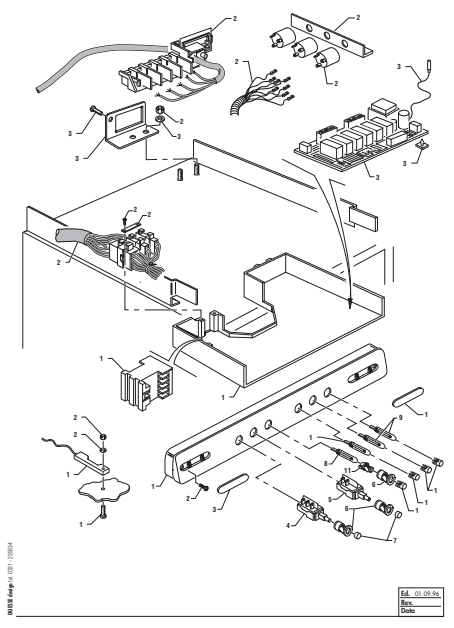

APS

+7(812)987-08181
How to order any spare parts

HOOVNED®
VENEGONO S. - Varese (Italy)

HOOVNED®
VENEGONO S. - Varese (Italy)

HOOVNED®
VENEGONO S. - Varese (Italy)

FIG. 2
APSE

HOOVNED®
VENEGONO S. - Varese (Italy)

HOOVNED®
VENEGONO S. - Varese (Italy)

HOOVNED®
VENEGONO S. - Varese (Italy)

INDICE
INDEX

1 di 3