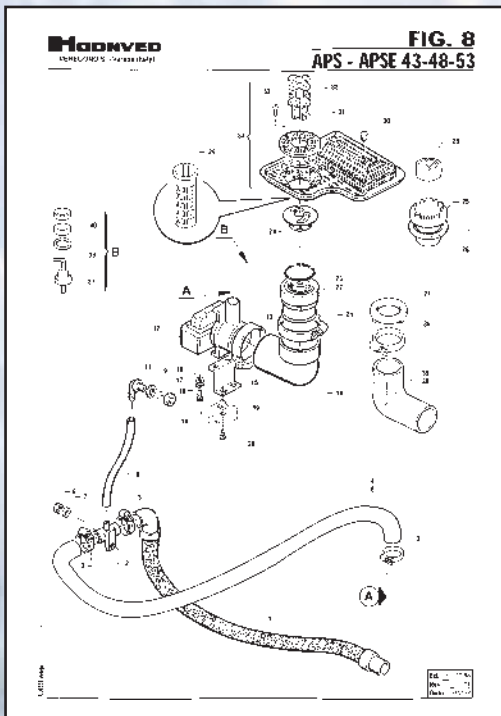

APS

+7(812)987-08181
ordinazioni parti ricambio
How to order any spare parts

APS

+7(812)987-08181
Inquiries parts ricambio
How to order any spare parts

POS. REF.	N° CODICE CODE NUMBER	DENOMINAZIONE	DESCRIPTION
1	21912	KIT SUPPORTO GUIDA SX	LT. GUIDE SUPPORT KIT
2	21913	KIT SUPPORTO GUIDA DX	RH. GUIDE SUPPORT KIT
3	17864+18705	GUIDA CESTELLO - APS-APSE 43 LUNGA/CORTA	BASKET GUIDE APS-APSE 43
	18824+18755	GUIDA CESTELLO - APS-APSE 48 LUNGA/CORTA	BASKET GUIDE APS-APSE 48
	17968+15852	GUIDA CESTELLO - APS-APSE 53 LUNGA/CORTA	BASKET GUIDE APS-APSE 53
	18902+18826	GUIDA CESTELLO - APS-APSE 60 LUNGA/CORTA	BASKET GUIDE APS-APSE 60
4	17863	BUSSOLA	BUSH
5	16378	PERNO PORTA	DOOR PIN
6	30438	MOLLA	SPRING
7	26761	DADO CIECO M 5	CUP NUT M 5
8	25990	VITE	SCREW
9	18342	BUSSOLA	SOCKET
10	31919	SEEGER	SEEGER
11	18689	BRACETTO PORTA SX-APS-APSE 43-48-53	LT. DOOR SUPPORT-APS-APSE 43-48-53
	18690	BRACETTO PORTA DX-APS-APSE 43-48-53	RH. DOOR SUPPORT-APS-APSE 43-48-53
	18822	BRACETTO PORTA SX-APS-APSE 60	LT. DOOR SUPPORT-APS-APSE 60
	18823	BRACETTO PORTA DX-APS-APSE 60	RH. DOOR SUPPORT-APS-APSE 60
12	18069	FERMO	DOOR STOP
13	28699	VITE TC 4X10	SCREW TC 4X10
14	18585	SCROCCHETTO REGOLABILE	ADJUSTABLE DOOR CATCH
15	25743	RONDELLA Ø 4	FLAT WASHER 4 dia.
16	25773	DADO M 4	NUT M 4
17	25693	VITE AUTOFILETTANTE TS 3,9 X 13	SELF TAPPING SCREW TS 3,9 X 13
18	22121	SCROCCHETTO A SFERA	SPHERICAL DOOR CATCH
19	33336	SCROCCHETTO A ROTELLA	WHEEL DOOR CATCH
20	27155	GHIERA	RING
21	25266	GUARNIZIONE PIATTA	FLAT GASKET
22	32311	SONDINA	LEVEL PROBE
23	25697	VITE AUTOFILETTANTE 3,9 X 13	SELF TAPPING SCREW 3,9 X 13
24	25831	MOLLETTA	PLATE FOR SELF TAPPING SCREW
25	25209	PIEDINO	FEET
26	26751	VITE	SCREW
27	18938	GUIDA CESTELLO DX APS 43	RH. BASKET GUIDE APS 48
	18939	GUIDA CESTELLO SX APS 43	LT. BASKET GUIDE APS 48
28	18940	GUIDA CESTELLO DX APS 48	RH. BASKET GUIDE APS 43
	18941	GUIDA CESTELLO SX APS 48	LT. BASKET GUIDE APS 43
29	18942	GUIDA CESTELLO DX APS 53	RH. BASKET GUIDE APS 53
	18943	GUIDA CESTELLO SX APS 53	LT. BASKET GUIDE APS 53
30	18948	GUIDA CESTELLO DX APS 60	RH. BASKET GUIDE APS 60
	18945	GUIDA CESTELLO SX APS 60	LT. BASKET GUIDE APS 60
31	25708	VITE TE 5 X 10	SCREW TE 5 X 10
32	33277	VITE AUTOFILETTANTE 3,9 X 6,5	SELF TAPPING SCREW 3,9 X 6,5
33	18145	FERMA CESTELLO	BASKET STOP
34	15995	BUSSOLA FISSAGGIO	LOCK SOCKET
35	18777	PANNELLO CONTRAPORTA APS 43	BACK DOOR PANEL APS43
	18778	PANNELLO CONTRAPORTA APS 48	BACK DOOR PANEL APS48
	18779	PANNELLO CONTRAPORTA APS 53	BACK DOOR PANEL APS53
	18780	PANNELLO CONTRAPORTA APS 60	BACK DOOR PANEL APS60
36	18898	PORTA APS 43	DOOR APS 43
	18899	PORTA APS 48	DOOR APS 48
	18900	PORTA APS 53	DOOR APS 53
	18901	PORTA APS 60	DOOR APS 60
37	18348	MANIGLIA APS 43	HANDLE APS 43
	18827	MANIGLIA APS 48	HANDLE APS 48
	18828	MANIGLIA APS 53	HANDLE APS 53
	18829	MANIGLIA APS 60	HANDLE APS 60
38	22162	PORTELLI APS 43 COMPLETO	COMPLETE DOOR APS 43
	22163	PORTELLI APS 48 COMPLETO	COMPLETE DOOR APS48
	22164	PORTELLI APS 53 COMPLETO	COMPLETE DOOR APS53
	22165	PORTELLI APS 60 COMPLETO	COMPLETE DOOR APS60
39	25293	TAPPO IN GOMMA	RUBBER CAP
40	25700	VITE TC 4 X 8	SCREW TC 4 X 8
41	33179	DADO IN GABBIETTA	NUT
42	25744	RONDELLA PIANA Ø 5	FLAT WASHER 5 dia.
43	25774	DADO ESAGONALE M5	HEX-HEAD NUT M 5