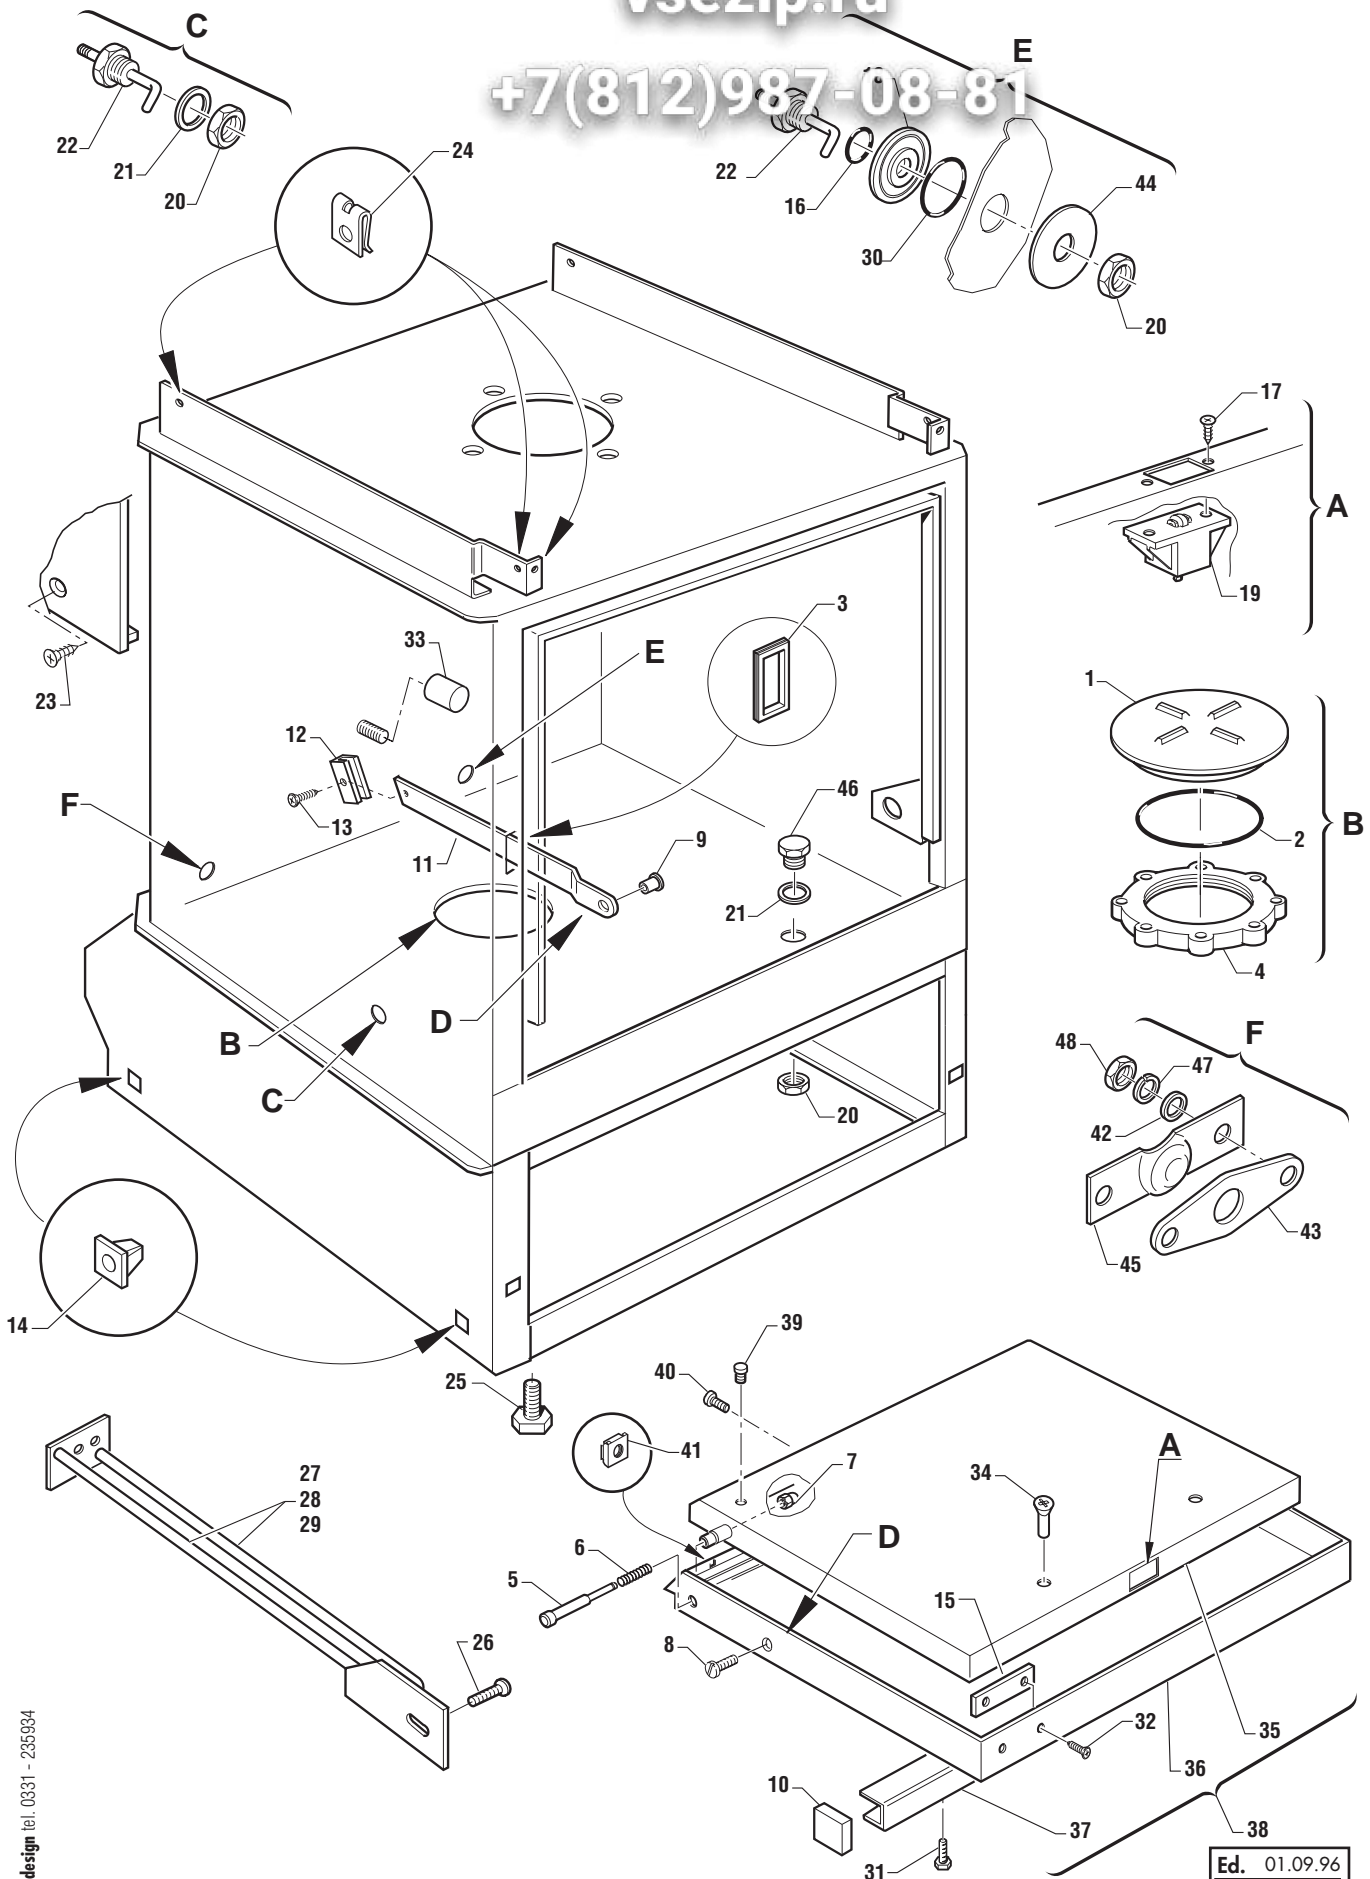

Зип Общепит

vsezip.ru

+7(812)987-08-81

vsezip.ru

+7(812)987-08-81

+7(812)987-08-81

POS. REF.	N° CODICE CODE NUMBER	DENOMINAZIONE	DESCRIPTION
1	25032	TAPPO CHIUSURA VASCA	DOOR TAPPING SCREW
2	25245	ANELLO OR	OR RING
3	30007	GOMMINO BRACCETTO	DOOR SUPPORT RUBBER
4	25008	GHIERA	RING
5	16378	PERNO PORTA	DOOR PIN
6	30438	MOLLA	SPRING
7	26761	DADO CIECO M 5	CUP NUT M 5
8	25990	VITE	SCREW
9	18342	BOCCOLA SNODO BRACCETTI	PIVOT DOOR SUPPORT BUSH
10	34016	TAPPO DX ESTREMITA' MANIGLIA	RH. HANDLE TERMINAL CAP
	34015	TAPPO SX ESTREMITA' MANIGLIA	LT. HANDLE TERMINAL CAP
11	18934	BRACCETTO PORTA SX 43-48-53	LT. DOOR SUPPORT 43-48-53
	18935	BRACCETTO PORTA DX 43-48-53	RH. DOOR SUPPORT 43-48-53
	18937	BRACCETTO PORTA DX 60	LT. DOOR SUPPORT 60
	18936	BRACCETTO PORTA SX 60	RH. DOOR SUPPORT 60
12	18069	FERMO	DOOR STOP
13	28699	VITE TC 4X10	SCREW TC 4X10
14	28880	MADREVITE	FEMALE SCREW
15	32969	MAGNETE	MAGNET
16	29670	ANELLO OR	OR RING
17	25693	VITE AUTOFILETTANTE TS 3,9 X 13	SELF TAPPING SCREW TS 3,9 X 13
18	33835	TAPPO	CAP
19	33336	SCROCCHETTO A ROTELLA	WHEEL DOOR CATCH
20	27155	GHIERA	RING
21	25266	GUARNIZIONE PIATTA	FLAT GASKET
22	32311	SONDINA	LEVEL PROBE
23	25697	VITE AUTOFILETTANTE 3,9 X 13	SELF TAPPING SCREW 3,9 X 13
24	25831	MOLLETTA	PLATE FOR SELF TAPPING SCREW
25	25209	PIEDINO	FEET
26	26751	VITE	SCREW
27	18926	GUIDA CESTELLO DX 43	RH. BASKET GUIDE 48
	18927	GUIDA CESTELLO SX 43	LT. BASKET GUIDE 48
28	18928	GUIDA CESTELLO DX 48	RH. BASKET GUIDE 43
	18929	GUIDA CESTELLO SX 48	LT. BASKET GUIDE 43
29	33588	GUIDA CESTELLO DX 53/60	RH. BASKET GUIDE 53/60
	33589	GUIDA CESTELLO SX 53/60	LT. BASKET GUIDE 53/60
30	25239	ANELLO OR	OR RING
31	25708	VITE TE 5 X 10	SCREW TE 5 X 10
32	33277	VITE AUTOFILETTANTE 3,9 X 6,5	SELF TAPPING SCREW 3,9 X 6,5
33	18145	FERMA CESTELLO	BASKET STOP
34	15995	BUSSOLA FISSAGGIO	LOCK SOCKET
35	33335	PANNELLO CONTRAPORTA 43	BACK DOOR PANEL 43
	33554	PANNELLO CONTRAPORTA 48	BACK DOOR PANEL 48
	33557	PANNELLO CONTRAPORTA 53	BACK DOOR PANEL 53
	33570	PANNELLO CONTRAPORTA 60	BACK DOOR PANEL 60
36	18898	PORTA 43	DOOR 43
	18899	PORTA 48	DOOR 48
	18900	PORTA 53	DOOR 53
	18901	PORTA 60	DOOR 60
37	18348	MANIGLIA APS 43	HANDLE APS 43
	18827	MANIGLIA APS 48	HANDLE APS 48
	18828	MANIGLIA APS 53	HANDLE APS 53
	18829	MANIGLIA APS 60	HANDLE APS 60
38	22162	PORTELLI APS 43 COMPLETO	COMPLETE DOOR APS 43
	22172	PORTELLI APS 48 COMPLETO	COMPLETE DOOR APS 48
	22173	PORTELLI APS 53 COMPLETO	COMPLETE DOOR APS 53
	22165	PORTELLI APS 60 COMPLETO	COMPLETE DOOR APS 60
39	25293	TAPPO IN GOMMA	RUBBER CAP
40	25700	VITE TC 4 X 8	SCREW TC 4 X 8
41	33179	DADO IN GABBETTA	NUT
42	25743	RONDELLA PIATTA	FLAT WASHER
43	H200494	GUARNIZIONE	GASKET
44	33836	RONDELLONE	BIG WASHER
45	34116	PIASTRA CHIUSURA TERMOSTATO VASCA	THERMOSTAT CLAMPING PLATE
46	26966	TAPPO	CAP
47	25752	RONDELLA SPEZZATA	BROKEN WASHER
48	25773	DADO	NUT