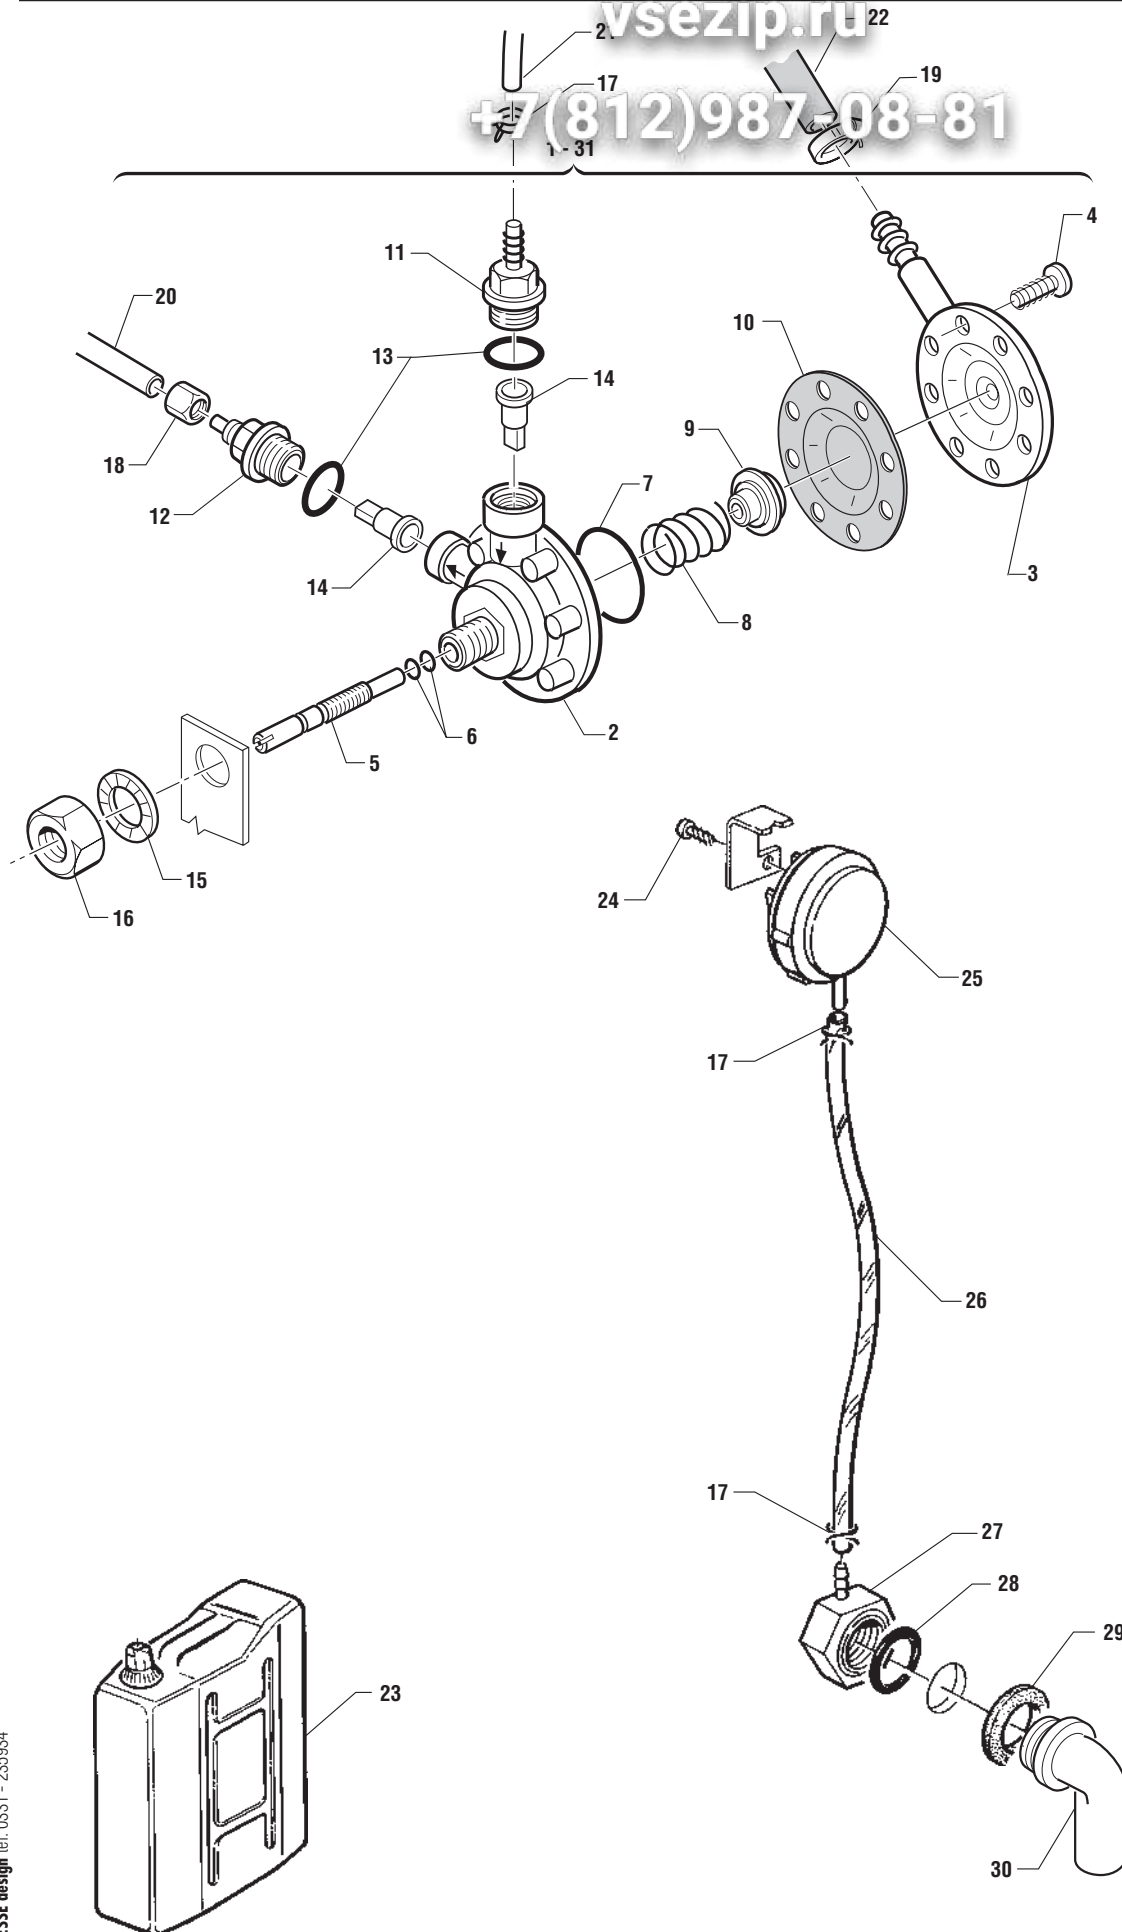

vsezip.ru
+7(812)987-08-81

+7(812)987-08-81

POS. REF.	N° CODICE CODE NUMBER	DENOMINAZIONE	DESCRIPTION
1	22060	DOSATORE BRILLANTANTE (GIALLO) 43-48-60	RINSAID PUMP(YELLOW) 43-48-60
2	25046	- CORPO DOSATORE SUPERIORE	- UPPER DOSER BODY
3	25047	- CORPO DOSATORE INFERIORE	- LOWER DOSER BODY
4	25697	- VITE AUTOFILETTANTE 3,9 x 13	- SELF-TAPPING SCREW 3,9 x 13
5	18394	- VITE REGOLAZIONE	- ADJUSTMENT SCREW
6	25251	- GUARNIZIONE OR 2012	- O-RING GASKET 2012
7	31734	- GUARNIZIONE OR	- O-RING GASKET
8	25815	- MOLLA	- SPRING
9	31991	- GUIDAMOLLA	- SPRING GUIDE
10	31596	- MEMBRANA	- DIAPHRAM
11	28252	- RACCORDO ASPIRAZIONE	- SUCTION CONNECTION
12	29155	- RACCORDO MANDATA	- OUTLET CONNECTION
13	32831	- GUARNIZIONE OR	- O-RING GASKET
14	25211	- GOMMINO DOSATORE	- DISPENSER RUBBER
15	25757	RONDELLA DENTELLATA Ø12	LOCK WASHER Ø12
16	15229	DADO FISSAGGIO DOSATORE	PUMP LOCK NUT
17	28442	FASCETTA A FILO	JUBILLE CLIP
18	15228	DADO 10 MB	NUT 10 MB
19	25803	FASCETTA STRINGITUBO	JUBILEE CLIP
20	* 00166	TUBETTO TRASPARENTE	TRANSPARENT TUBE
21	* 00162	TUBETTO TRASPARENTE	TRANSPARENT TUBE
22	* 00182	TUBO IN GOMMA	RUBBER TUBE
23	31945	TANICA BRILLANTANTE	RINSAID BOTTLE
24	26640	VITE AUTOFILETTANTE	SELF-TAPPING SCREW
25	31171	PRESSOSTATO	PRESSURE SWITCH
26	* 00181	TUBETTO	TUBE
27	25011	CALOTTA	AIR TRAP COVER
28	25239	GUARNIZIONE OR	O-RING GASKET
29	25263	GUARNIZIONE PIATTA 38 x 25 x 3	FLAT GASKET 38 x 25 x 3
30	29640	TRAPPOLA D'ARIA	AIR TRAP
31	22061	DOSATORE BRILLANTANTE APS-APSE 53	RINSAID PUMP APS-APSE 53

* Numero di codice per la fornitura in metri - Code number for supplying in metres