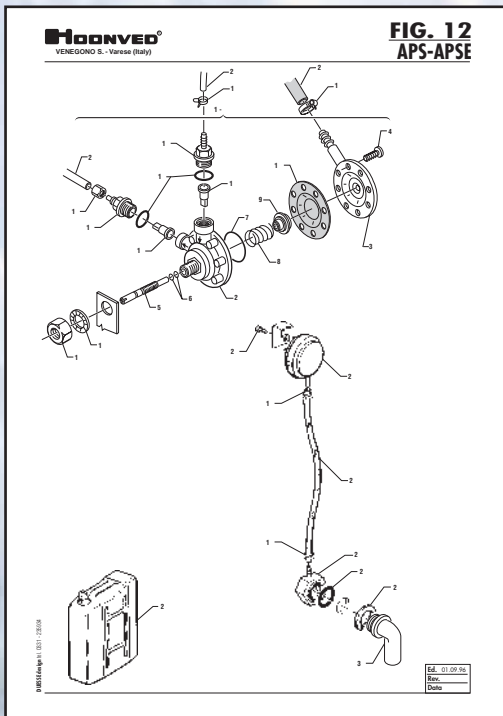

APS

+7(812)987-08181
ordinazioni parti ricambio
How to order any spare parts

APS

+7(812)987-08181
Inquiries parts ricambio
How to order any spare parts

POS. REF.	N° CODICE CODE NUMBER	DENOMINAZIONE	DESCRIPTION
1	21912	KIT SUPPORTO GUIDA SX	LT. GUIDE SUPPORT KIT
2	21913	KIT SUPPORTO GUIDA DX	RH. GUIDE SUPPORT KIT
3	17864+18705	GUIDA CESTELLO - APS-APSE 43 LUNGA/CORTA	BASKET GUIDE APS-APSE 43
	18824+18755	GUIDA CESTELLO - APS-APSE 48 LUNGA/CORTA	BASKET GUIDE APS-APSE 48
	17968+15852	GUIDA CESTELLO - APS-APSE 53 LUNGA/CORTA	BASKET GUIDE APS-APSE 53
	18902+18826	GUIDA CESTELLO - APS-APSE 60 LUNGA/CORTA	BASKET GUIDE APS-APSE 60
4	17863	BUSSOLA	BUSH
5	16378	PERNO PORTA	DOOR PIN
6	30438	MOLLA	SPRING
7	26761	DADO CIECO M 5	CUP NUT M 5
8	25990	VITE	SCREW
9	18342	BUSSOLA	SOCKET
10	31919	SEEGER	SEEGER
11	18689	BRACETTO PORTA SX-APS-APSE 43-48-53	LT. DOOR SUPPORT-APS-APSE 43-48-53
	18690	BRACETTO PORTA DX-APS-APSE 43-48-53	RH. DOOR SUPPORT-APS-APSE 43-48-53
	18822	BRACETTO PORTA SX-APS-APSE 60	LT. DOOR SUPPORT-APS-APSE 60
	18823	BRACETTO PORTA DX-APS-APSE 60	RH. DOOR SUPPORT-APS-APSE 60
12	18069	FERMO	DOOR STOP
13	28699	VITE TC 4X10	SCREW TC 4X10
14	18585	SCROCCHETTO REGOLABILE	ADJUSTABLE DOOR CATCH
15	25743	RONDELLA Ø 4	FLAT WASHER 4 dia.
16	25773	DADO M 4	NUT M 4
17	25693	VITE AUTOFILETTANTE TS 3,9 X 13	SELF TAPPING SCREW TS 3,9 X 13
18	22121	SCROCCHETTO A SFERA	SPHERICAL DOOR CATCH
19	33336	SCROCCHETTO A ROTELLA	WHEEL DOOR CATCH
20	27155	GHIERA	RING
21	25266	GUARNIZIONE PIATTA	FLAT GASKET
22	32311	SONDINA	LEVEL PROBE
23	25697	VITE AUTOFILETTANTE 3,9 X 13	SELF TAPPING SCREW 3,9 X 13
24	25831	MOLLETTA	PLATE FOR SELF TAPPING SCREW
25	25209	PIEDINO	FEET
26	26751	VITE	SCREW
27	18938	GUIDA CESTELLO DX APS 43	RH. BASKET GUIDE APS 48
	18939	GUIDA CESTELLO SX APS 43	LT. BASKET GUIDE APS 48
28	18940	GUIDA CESTELLO DX APS 48	RH. BASKET GUIDE APS 43
	18941	GUIDA CESTELLO SX APS 48	LT. BASKET GUIDE APS 43
29	18942	GUIDA CESTELLO DX APS 53	RH. BASKET GUIDE APS 53
	18943	GUIDA CESTELLO SX APS 53	LT. BASKET GUIDE APS 53
30	18948	GUIDA CESTELLO DX APS 60	RH. BASKET GUIDE APS 60
	18945	GUIDA CESTELLO SX APS 60	LT. BASKET GUIDE APS 60
31	25708	VITE TE 5 X 10	SCREW TE 5 X 10
32	33277	VITE AUTOFILETTANTE 3,9 X 6,5	SELF TAPPING SCREW 3,9 X 6,5
33	18145	FERMA CESTELLO	BASKET STOP
34	15995	BUSSOLA FISSAGGIO	LOCK SOCKET
35	18777	PANNELLO CONTRAPORTA APS 43	BACK DOOR PANEL APS43
	18778	PANNELLO CONTRAPORTA APS 48	BACK DOOR PANEL APS48
	18779	PANNELLO CONTRAPORTA APS 53	BACK DOOR PANEL APS53
	18780	PANNELLO CONTRAPORTA APS 60	BACK DOOR PANEL APS60
36	18898	PORTA APS 43	DOOR APS 43
	18899	PORTA APS 48	DOOR APS 48
	18900	PORTA APS 53	DOOR APS 53
	18901	PORTA APS 60	DOOR APS 60
37	18348	MANIGLIA APS 43	HANDLE APS 43
	18827	MANIGLIA APS 48	HANDLE APS 48
	18828	MANIGLIA APS 53	HANDLE APS 53
	18829	MANIGLIA APS 60	HANDLE APS 60
38	22162	PORTELLI APS 43 COMPLETO	COMPLETE DOOR APS 43
	22163	PORTELLI APS 48 COMPLETO	COMPLETE DOOR APS48
	22164	PORTELLI APS 53 COMPLETO	COMPLETE DOOR APS53
	22165	PORTELLI APS 60 COMPLETO	COMPLETE DOOR APS60
39	25293	TAPPO IN GOMMA	RUBBER CAP
40	25700	VITE TC 4 X 8	SCREW TC 4 X 8
41	33179	DADO IN GABBIETTA	NUT
42	25744	RONDELLA PIANA Ø 5	FLAT WASHER 5 dia.
43	25774	DADO ESAGONALE M5	HEX-HEAD NUT M 5