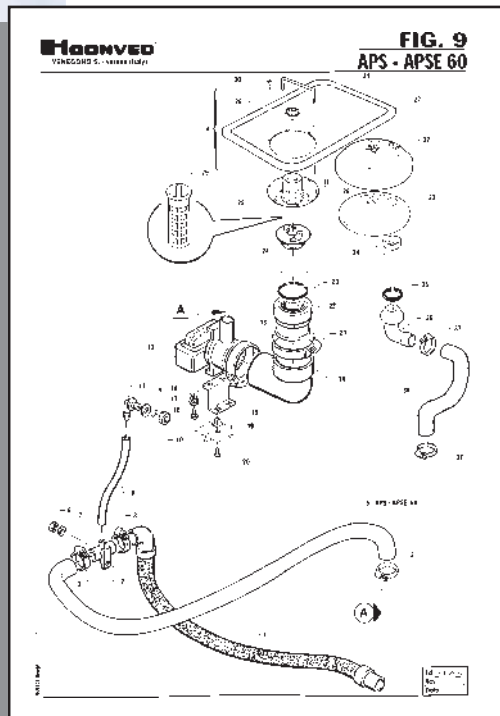

APS

+7(812)987-08181
ordinazioni parti ricambio
How to order any spare parts

APS

+7(812)987-08181
Inquiries parts ricambio
How to order any spare parts

POS. REF.	N° CODICE CODE NUMBER	DENOMINAZIONE	DESCRIPTION
1	21912	KIT SUPPORTO GUIDA SX	LT. GUIDE SUPPORT KIT
2	21913	KIT SUPPORTO GUIDA DX	RH. GUIDE SUPPORT KIT
3	17864+18705	GUIDA CESTELLO - APS-APSE 43 LUNGA/CORTA	BASKET GUIDE APS-APSE 43
	18824+18755	GUIDA CESTELLO - APS-APSE 48 LUNGA/CORTA	BASKET GUIDE APS-APSE 48
	17968+15852	GUIDA CESTELLO - APS-APSE 53 LUNGA/CORTA	BASKET GUIDE APS-APSE 53
	18902+18826	GUIDA CESTELLO - APS-APSE 60 LUNGA/CORTA	BASKET GUIDE APS-APSE 60
4	17863	BUSSOLA	BUSH
5	16378	PERNO PORTA	DOOR PIN
6	30438	MOLLA	SPRING
7	26761	DADO CIECO M 5	CUP NUT M 5
8	25990	VITE	SCREW
9	18342	BUSSOLA	SOCKET
10	31919	SEEGER	SEEGER
11	18689	BRACETTO PORTA SX-APS-APSE 43-48-53	LT. DOOR SUPPORT-APS-APSE 43-48-53
	18690	BRACETTO PORTA DX-APS-APSE 43-48-53	RH. DOOR SUPPORT-APS-APSE 43-48-53
	18822	BRACETTO PORTA SX-APS-APSE 60	LT. DOOR SUPPORT-APS-APSE 60
	18823	BRACETTO PORTA DX-APS-APSE 60	RH. DOOR SUPPORT-APS-APSE 60
12	18069	FERMO	DOOR STOP
13	28699	VITE TC 4X10	SCREW TC 4X10
14	18585	SCROCCHETTO REGOLABILE	ADJUSTABLE DOOR CATCH
15	25743	RONDELLA Ø 4	FLAT WASHER 4 dia.
16	25773	DADO M 4	NUT M 4
17	25693	VITE AUTOFILETTANTE TS 3,9 X 13	SELF TAPPING SCREW TS 3,9 X 13
18	22121	SCROCCHETTO A SFERA	SPHERICAL DOOR CATCH
19	33336	SCROCCHETTO A ROTELLA	WHEEL DOOR CATCH
20	27155	GHIERA	RING
21	25266	GUARNIZIONE PIATTA	FLAT GASKET
22	32311	SONDINA	LEVEL PROBE
23	25697	VITE AUTOFILETTANTE 3,9 X 13	SELF TAPPING SCREW 3,9 X 13
24	25831	MOLLETTA	PLATE FOR SELF TAPPING SCREW
25	25209	PIEDINO	FEET
26	26751	VITE	SCREW
27	18938	GUIDA CESTELLO DX APS 43	RH. BASKET GUIDE APS 48
	18939	GUIDA CESTELLO SX APS 43	LT. BASKET GUIDE APS 48
28	18940	GUIDA CESTELLO DX APS 48	RH. BASKET GUIDE APS 43
	18941	GUIDA CESTELLO SX APS 48	LT. BASKET GUIDE APS 43
29	18942	GUIDA CESTELLO DX APS 53	RH. BASKET GUIDE APS 53
	18943	GUIDA CESTELLO SX APS 53	LT. BASKET GUIDE APS 53
30	18948	GUIDA CESTELLO DX APS 60	RH. BASKET GUIDE APS 60
	18945	GUIDA CESTELLO SX APS 60	LT. BASKET GUIDE APS 60
31	25708	VITE TE 5 X 10	SCREW TE 5 X 10
32	33277	VITE AUTOFILETTANTE 3,9 X 6,5	SELF TAPPING SCREW 3,9 X 6,5
33	18145	FERMA CESTELLO	BASKET STOP
34	15995	BUSSOLA FISSAGGIO	LOCK SOCKET
35	18777	PANNELLO CONTRAPORTA APS 43	BACK DOOR PANEL APS43
	18778	PANNELLO CONTRAPORTA APS 48	BACK DOOR PANEL APS48
	18779	PANNELLO CONTRAPORTA APS 53	BACK DOOR PANEL APS53
	18780	PANNELLO CONTRAPORTA APS 60	BACK DOOR PANEL APS60
36	18898	PORTA APS 43	DOOR APS 43
	18899	PORTA APS 48	DOOR APS 48
	18900	PORTA APS 53	DOOR APS 53
	18901	PORTA APS 60	DOOR APS 60
37	18348	MANIGLIA APS 43	HANDLE APS 43
	18827	MANIGLIA APS 48	HANDLE APS 48
	18828	MANIGLIA APS 53	HANDLE APS 53
	18829	MANIGLIA APS 60	HANDLE APS 60
38	22162	PORTELLI APS 43 COMPLETO	COMPLETE DOOR APS 43
	22163	PORTELLI APS 48 COMPLETO	COMPLETE DOOR APS48
	22164	PORTELLI APS 53 COMPLETO	COMPLETE DOOR APS53
	22165	PORTELLI APS 60 COMPLETO	COMPLETE DOOR APS60
39	25293	TAPPO IN GOMMA	RUBBER CAP
40	25700	VITE TC 4 X 8	SCREW TC 4 X 8
41	33179	DADO IN GABBIETTA	NUT
42	25744	RONDELLA PIANA Ø 5	FLAT WASHER 5 dia.
43	25774	DADO ESAGONALE M5	HEX-HEAD NUT M 5