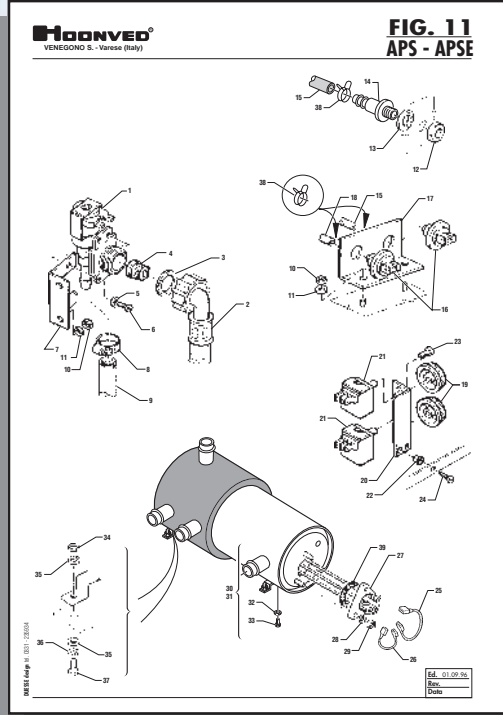

APS

+7(812)987-08181
ordinazioni parti ricambio
How to order any spare parts

APS

+7(812)987-08181
Inquiries parts ricambio
How to order any spare parts

POS. REF.	N° CODICE CODE NUMBER	DENOMINAZIONE	DESCRIPTION
1	21912	KIT SUPPORTO GUIDA SX	LT. GUIDE SUPPORT KIT
2	21913	KIT SUPPORTO GUIDA DX	RH. GUIDE SUPPORT KIT
3	17864+18705	GUIDA CESTELLO - APS-APSE 43 LUNGA/CORTA	BASKET GUIDE APS-APSE 43
	18824+18755	GUIDA CESTELLO - APS-APSE 48 LUNGA/CORTA	BASKET GUIDE APS-APSE 48
	17968+15852	GUIDA CESTELLO - APS-APSE 53 LUNGA/CORTA	BASKET GUIDE APS-APSE 53
	18902+18826	GUIDA CESTELLO - APS-APSE 60 LUNGA/CORTA	BASKET GUIDE APS-APSE 60
4	17863	BUSSOLA	BUSH
5	16378	PERNO PORTA	DOOR PIN
6	30438	MOLLA	SPRING
7	26761	DADO CIECO M 5	CUP NUT M 5
8	25990	VITE	SCREW
9	18342	BUSSOLA	SOCKET
10	31919	SEEGER	SEEGER
11	18689	BRACETTO PORTA SX-APS-APSE 43-48-53	LT. DOOR SUPPORT-APS-APSE 43-48-53
	18690	BRACETTO PORTA DX-APS-APSE 43-48-53	RH. DOOR SUPPORT-APS-APSE 43-48-53
	18822	BRACETTO PORTA SX-APS-APSE 60	LT. DOOR SUPPORT-APS-APSE 60
	18823	BRACETTO PORTA DX-APS-APSE 60	RH. DOOR SUPPORT-APS-APSE 60
12	18069	FERMO	DOOR STOP
13	28699	VITE TC 4X10	SCREW TC 4X10
14	18585	SCROCCHETTO REGOLABILE	ADJUSTABLE DOOR CATCH
15	25743	RONDELLA Ø 4	FLAT WASHER 4 dia.
16	25773	DADO M 4	NUT M 4
17	25693	VITE AUTOFILETTANTE TS 3,9 X 13	SELF TAPPING SCREW TS 3,9 X 13
18	22121	SCROCCHETTO A SFERA	SPHERICAL DOOR CATCH
19	33336	SCROCCHETTO A ROTELLA	WHEEL DOOR CATCH
20	27155	GHIERA	RING
21	25266	GUARNIZIONE PIATTA	FLAT GASKET
22	32311	SONDINA	LEVEL PROBE
23	25697	VITE AUTOFILETTANTE 3,9 X 13	SELF TAPPING SCREW 3,9 X 13
24	25831	MOLLETTA	PLATE FOR SELF TAPPING SCREW
25	25209	PIEDINO	FEET
26	26751	VITE	SCREW
27	18938	GUIDA CESTELLO DX APS 43	RH. BASKET GUIDE APS 48
	18939	GUIDA CESTELLO SX APS 43	LT. BASKET GUIDE APS 48
28	18940	GUIDA CESTELLO DX APS 48	RH. BASKET GUIDE APS 43
	18941	GUIDA CESTELLO SX APS 48	LT. BASKET GUIDE APS 43
29	18942	GUIDA CESTELLO DX APS 53	RH. BASKET GUIDE APS 53
	18943	GUIDA CESTELLO SX APS 53	LT. BASKET GUIDE APS 53
30	18948	GUIDA CESTELLO DX APS 60	RH. BASKET GUIDE APS 60
	18945	GUIDA CESTELLO SX APS 60	LT. BASKET GUIDE APS 60
31	25708	VITE TE 5 X 10	SCREW TE 5 X 10
32	33277	VITE AUTOFILETTANTE 3,9 X 6,5	SELF TAPPING SCREW 3,9 X 6,5
33	18145	FERMA CESTELLO	BASKET STOP
34	15995	BUSSOLA FISSAGGIO	LOCK SOCKET
35	18777	PANNELLO CONTRAPORTA APS 43	BACK DOOR PANEL APS43
	18778	PANNELLO CONTRAPORTA APS 48	BACK DOOR PANEL APS48
	18779	PANNELLO CONTRAPORTA APS 53	BACK DOOR PANEL APS53
	18780	PANNELLO CONTRAPORTA APS 60	BACK DOOR PANEL APS60
36	18898	PORTA APS 43	DOOR APS 43
	18899	PORTA APS 48	DOOR APS 48
	18900	PORTA APS 53	DOOR APS 53
	18901	PORTA APS 60	DOOR APS 60
37	18348	MANIGLIA APS 43	HANDLE APS 43
	18827	MANIGLIA APS 48	HANDLE APS 48
	18828	MANIGLIA APS 53	HANDLE APS 53
	18829	MANIGLIA APS 60	HANDLE APS 60
38	22162	PORTELLI APS 43 COMPLETO	COMPLETE DOOR APS 43
	22163	PORTELLI APS 48 COMPLETO	COMPLETE DOOR APS48
	22164	PORTELLI APS 53 COMPLETO	COMPLETE DOOR APS53
	22165	PORTELLI APS 60 COMPLETO	COMPLETE DOOR APS60
39	25293	TAPPO IN GOMMA	RUBBER CAP
40	25700	VITE TC 4 X 8	SCREW TC 4 X 8
41	33179	DADO IN GABBIETTA	NUT
42	25744	RONDELLA PIANA Ø 5	FLAT WASHER 5 dia.
43	25774	DADO ESAGONALE M5	HEX-HEAD NUT M 5