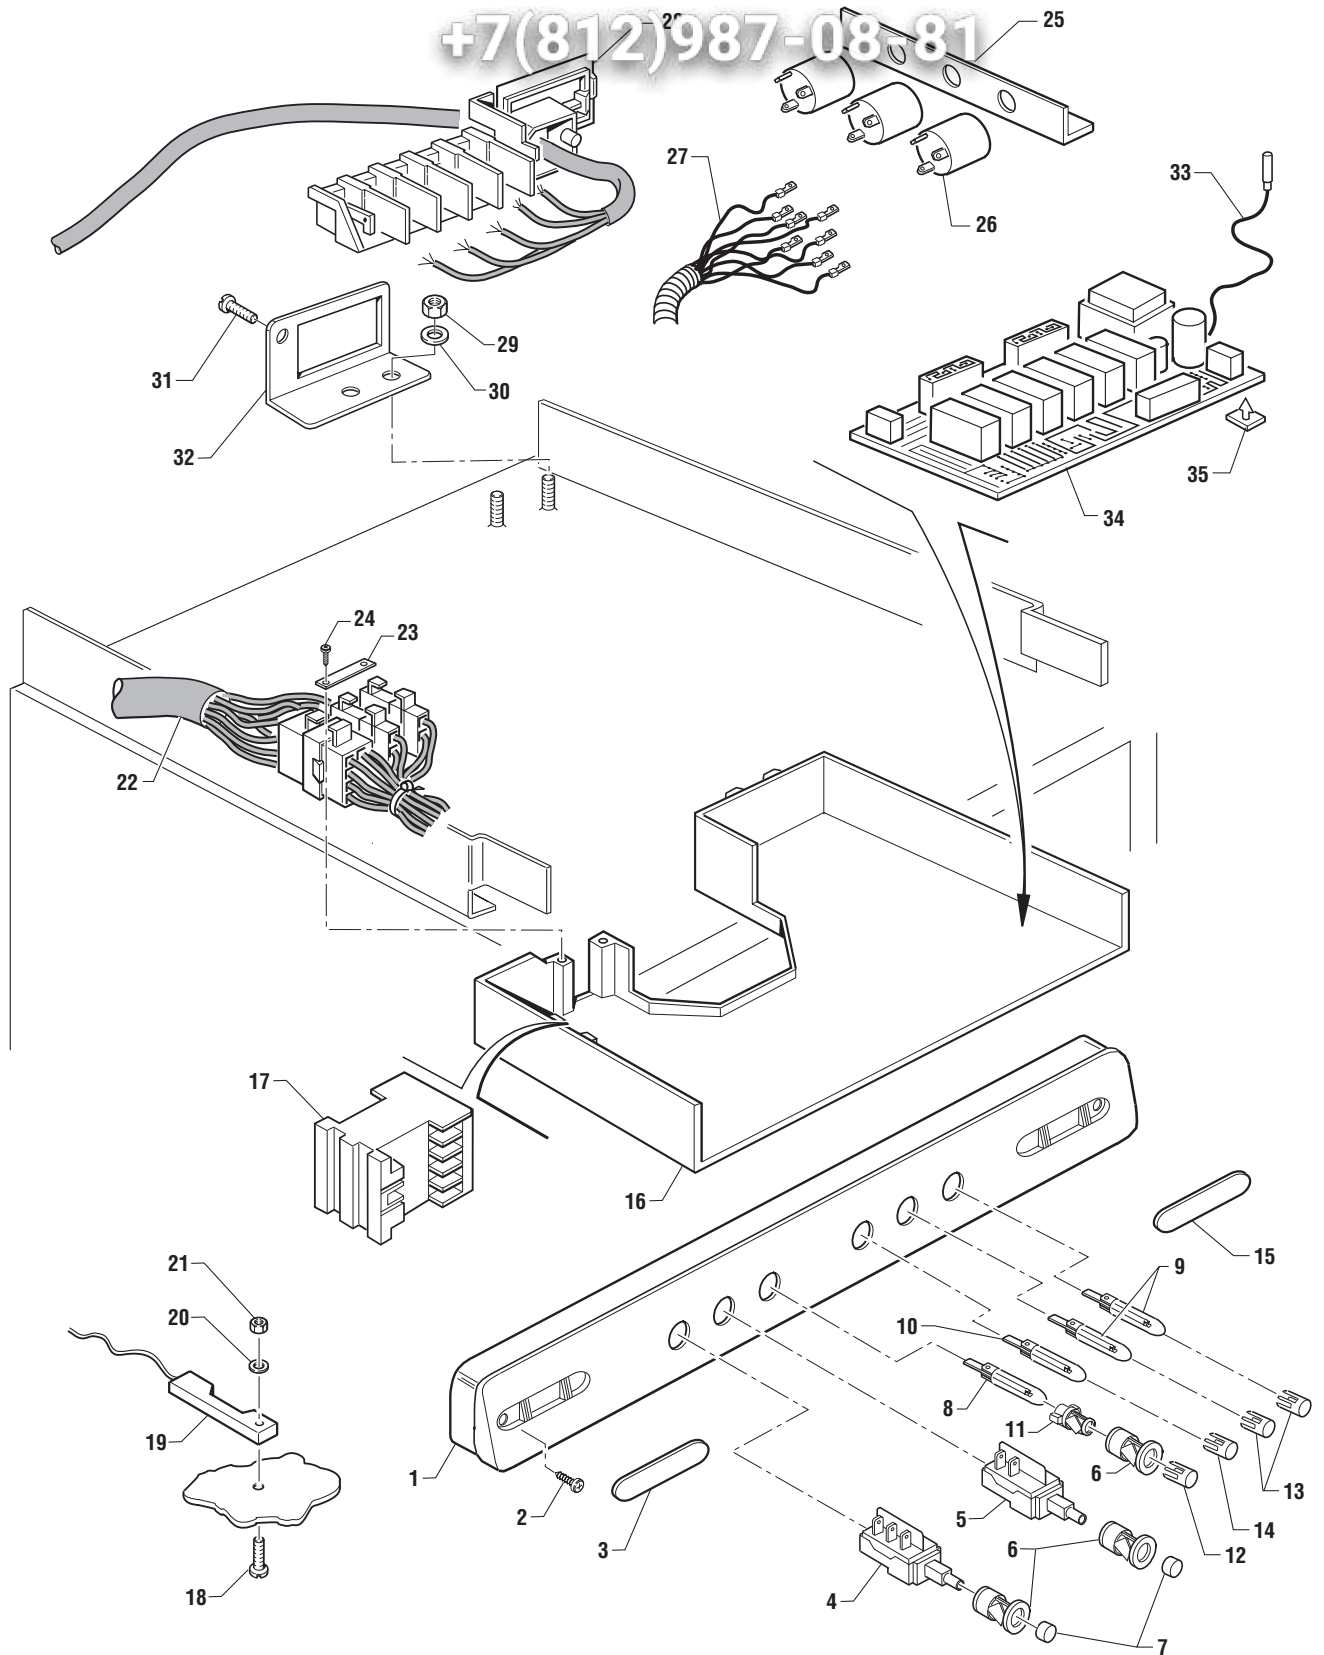

Зип Общепит

vsezip.ru

+7(812)987-08-81

vsezip.ru

+7(812)987-08-81

+7(812)987-08-81

POS. REF.	N° CODICE CODE NUMBER	DENOMINAZIONE	DESCRIPTION
1	25032	TAPPO CHIUSURA VASCA	DOOR TAPPING SCREW
2	25245	ANELLO OR	OR RING
3	30007	GOMMINO BRACCETTO	DOOR SUPPORT RUBBER
4	25008	GHIERA	RING
5	16378	PERNO PORTA	DOOR PIN
6	30438	MOLLA	SPRING
7	26761	DADO CIECO M 5	CUP NUT M 5
8	25990	VITE	SCREW
9	18342	BOCCOLA SNODO BRACCETTI	PIVOT DOOR SUPPORT BUSH
10	34016	TAPPO DX ESTREMITA' MANIGLIA	RH. HANDLE TERMINAL CAP
	34015	TAPPO SX ESTREMITA' MANIGLIA	LT. HANDLE TERMINAL CAP
11	18934	BRACCETTO PORTA SX 43-48-53	LT. DOOR SUPPORT 43-48-53
	18935	BRACCETTO PORTA DX 43-48-53	RH. DOOR SUPPORT 43-48-53
	18937	BRACCETTO PORTA DX 60	LT. DOOR SUPPORT 60
	18936	BRACCETTO PORTA SX 60	RH. DOOR SUPPORT 60
12	18069	FERMO	DOOR STOP
13	28699	VITE TC 4X10	SCREW TC 4X10
14	28880	MADREVITE	FEMALE SCREW
15	32969	MAGNETE	MAGNET
16	29670	ANELLO OR	OR RING
17	25693	VITE AUTOFILETTANTE TS 3,9 X 13	SELF TAPPING SCREW TS 3,9 X 13
18	33835	TAPPO	CAP
19	33336	SCROCCHETTO A ROTELLA	WHEEL DOOR CATCH
20	27155	GHIERA	RING
21	25266	GUARNIZIONE PIATTA	FLAT GASKET
22	32311	SONDINA	LEVEL PROBE
23	25697	VITE AUTOFILETTANTE 3,9 X 13	SELF TAPPING SCREW 3,9 X 13
24	25831	MOLLETTA	PLATE FOR SELF TAPPING SCREW
25	25209	PIEDINO	FEET
26	26751	VITE	SCREW
27	18926	GUIDA CESTELLO DX 43	RH. BASKET GUIDE 48
	18927	GUIDA CESTELLO SX 43	LT. BASKET GUIDE 48
28	18928	GUIDA CESTELLO DX 48	RH. BASKET GUIDE 43
	18929	GUIDA CESTELLO SX 48	LT. BASKET GUIDE 43
29	33588	GUIDA CESTELLO DX 53/60	RH. BASKET GUIDE 53/60
	33589	GUIDA CESTELLO SX 53/60	LT. BASKET GUIDE 53/60
30	25239	ANELLO OR	OR RING
31	25708	VITE TE 5 X 10	SCREW TE 5 X 10
32	33277	VITE AUTOFILETTANTE 3,9 X 6,5	SELF TAPPING SCREW 3,9 X 6,5
33	18145	FERMA CESTELLO	BASKET STOP
34	15995	BUSSOLA FISSAGGIO	LOCK SOCKET
35	33335	PANNELLO CONTRAPORTA 43	BACK DOOR PANEL 43
	33554	PANNELLO CONTRAPORTA 48	BACK DOOR PANEL 48
	33557	PANNELLO CONTRAPORTA 53	BACK DOOR PANEL 53
	33570	PANNELLO CONTRAPORTA 60	BACK DOOR PANEL 60
36	18898	PORTA 43	DOOR 43
	18899	PORTA 48	DOOR 48
	18900	PORTA 53	DOOR 53
	18901	PORTA 60	DOOR 60
37	18348	MANIGLIA APS 43	HANDLE APS 43
	18827	MANIGLIA APS 48	HANDLE APS 48
	18828	MANIGLIA APS 53	HANDLE APS 53
	18829	MANIGLIA APS 60	HANDLE APS 60
38	22162	PORTELLI APS 43 COMPLETO	COMPLETE DOOR APS 43
	22172	PORTELLI APS 48 COMPLETO	COMPLETE DOOR APS 48
	22173	PORTELLI APS 53 COMPLETO	COMPLETE DOOR APS 53
	22165	PORTELLI APS 60 COMPLETO	COMPLETE DOOR APS 60
39	25293	TAPPO IN GOMMA	RUBBER CAP
40	25700	VITE TC 4 X 8	SCREW TC 4 X 8
41	33179	DADO IN GABBETTA	NUT
42	25743	RONDELLA PIATTA	FLAT WASHER
43	H200494	GUARNIZIONE	GASKET
44	33836	RONDELLONE	BIG WASHER
45	34116	PIASTRA CHIUSURA TERMOSTATO VASCA	THERMOSTAT CLAMPING PLATE
46	26966	TAPPO	CAP
47	25752	RONDELLA SPEZZATA	BROKEN WASHER
48	25773	DADO	NUT