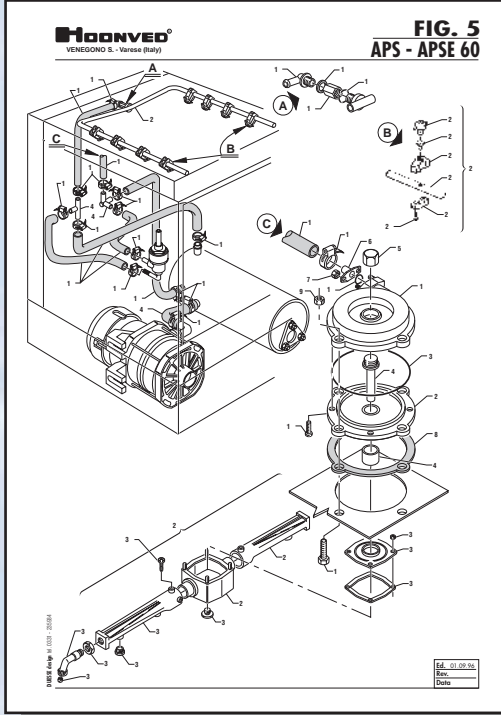

APS

+7(812)987-08181
ordinazioni parti ricambio
How to order any spare parts

APS

+7(812)987-08181
Inquiries parts ricambio
How to order any spare parts

POS. REF.	N° CODICE CODE NUMBER	DENOMINAZIONE	DESCRIPTION
1	21912	KIT SUPPORTO GUIDA SX	LT. GUIDE SUPPORT KIT
2	21913	KIT SUPPORTO GUIDA DX	RH. GUIDE SUPPORT KIT
3	17864+18705	GUIDA CESTELLO - APS-APSE 43 LUNGA/CORTA	BASKET GUIDE APS-APSE 43
	18824+18755	GUIDA CESTELLO - APS-APSE 48 LUNGA/CORTA	BASKET GUIDE APS-APSE 48
	17968+15852	GUIDA CESTELLO - APS-APSE 53 LUNGA/CORTA	BASKET GUIDE APS-APSE 53
	18902+18826	GUIDA CESTELLO - APS-APSE 60 LUNGA/CORTA	BASKET GUIDE APS-APSE 60
4	17863	BUSSOLA	BUSH
5	16378	PERNO PORTA	DOOR PIN
6	30438	MOLLA	SPRING
7	26761	DADO CIECO M 5	CUP NUT M 5
8	25990	VITE	SCREW
9	18342	BUSSOLA	SOCKET
10	31919	SEEGER	SEEGER
11	18689	BRACETTO PORTA SX-APS-APSE 43-48-53	LT. DOOR SUPPORT-APS-APSE 43-48-53
	18690	BRACETTO PORTA DX-APS-APSE 43-48-53	RH. DOOR SUPPORT-APS-APSE 43-48-53
	18822	BRACETTO PORTA SX-APS-APSE 60	LT. DOOR SUPPORT-APS-APSE 60
	18823	BRACETTO PORTA DX-APS-APSE 60	RH. DOOR SUPPORT-APS-APSE 60
12	18069	FERMO	DOOR STOP
13	28699	VITE TC 4X10	SCREW TC 4X10
14	18585	SCROCCHETTO REGOLABILE	ADJUSTABLE DOOR CATCH
15	25743	RONDELLA Ø 4	FLAT WASHER 4 dia.
16	25773	DADO M 4	NUT M 4
17	25693	VITE AUTOFILETTANTE TS 3,9 X 13	SELF TAPPING SCREW TS 3,9 X 13
18	22121	SCROCCHETTO A SFERA	SPHERICAL DOOR CATCH
19	33336	SCROCCHETTO A ROTELLA	WHEEL DOOR CATCH
20	27155	GHIERA	RING
21	25266	GUARNIZIONE PIATTA	FLAT GASKET
22	32311	SONDINA	LEVEL PROBE
23	25697	VITE AUTOFILETTANTE 3,9 X 13	SELF TAPPING SCREW 3,9 X 13
24	25831	MOLLETTA	PLATE FOR SELF TAPPING SCREW
25	25209	PIEDINO	FEET
26	26751	VITE	SCREW
27	18938	GUIDA CESTELLO DX APS 43	RH. BASKET GUIDE APS 48
	18939	GUIDA CESTELLO SX APS 43	LT. BASKET GUIDE APS 48
28	18940	GUIDA CESTELLO DX APS 48	RH. BASKET GUIDE APS 43
	18941	GUIDA CESTELLO SX APS 48	LT. BASKET GUIDE APS 43
29	18942	GUIDA CESTELLO DX APS 53	RH. BASKET GUIDE APS 53
	18943	GUIDA CESTELLO SX APS 53	LT. BASKET GUIDE APS 53
30	18948	GUIDA CESTELLO DX APS 60	RH. BASKET GUIDE APS 60
	18945	GUIDA CESTELLO SX APS 60	LT. BASKET GUIDE APS 60
31	25708	VITE TE 5 X 10	SCREW TE 5 X 10
32	33277	VITE AUTOFILETTANTE 3,9 X 6,5	SELF TAPPING SCREW 3,9 X 6,5
33	18145	FERMA CESTELLO	BASKET STOP
34	15995	BUSSOLA FISSAGGIO	LOCK SOCKET
35	18777	PANNELLO CONTRAPORTA APS 43	BACK DOOR PANEL APS43
	18778	PANNELLO CONTRAPORTA APS 48	BACK DOOR PANEL APS48
	18779	PANNELLO CONTRAPORTA APS 53	BACK DOOR PANEL APS53
	18780	PANNELLO CONTRAPORTA APS 60	BACK DOOR PANEL APS60
36	18898	PORTA APS 43	DOOR APS 43
	18899	PORTA APS 48	DOOR APS 48
	18900	PORTA APS 53	DOOR APS 53
	18901	PORTA APS 60	DOOR APS 60
37	18348	MANIGLIA APS 43	HANDLE APS 43
	18827	MANIGLIA APS 48	HANDLE APS 48
	18828	MANIGLIA APS 53	HANDLE APS 53
	18829	MANIGLIA APS 60	HANDLE APS 60
38	22162	PORTELLI APS 43 COMPLETO	COMPLETE DOOR APS 43
	22163	PORTELLI APS 48 COMPLETO	COMPLETE DOOR APS48
	22164	PORTELLI APS 53 COMPLETO	COMPLETE DOOR APS53
	22165	PORTELLI APS 60 COMPLETO	COMPLETE DOOR APS60
39	25293	TAPPO IN GOMMA	RUBBER CAP
40	25700	VITE TC 4 X 8	SCREW TC 4 X 8
41	33179	DADO IN GABBIETTA	NUT
42	25744	RONDELLA PIANA Ø 5	FLAT WASHER 5 dia.
43	25774	DADO ESAGONALE M5	HEX-HEAD NUT M 5