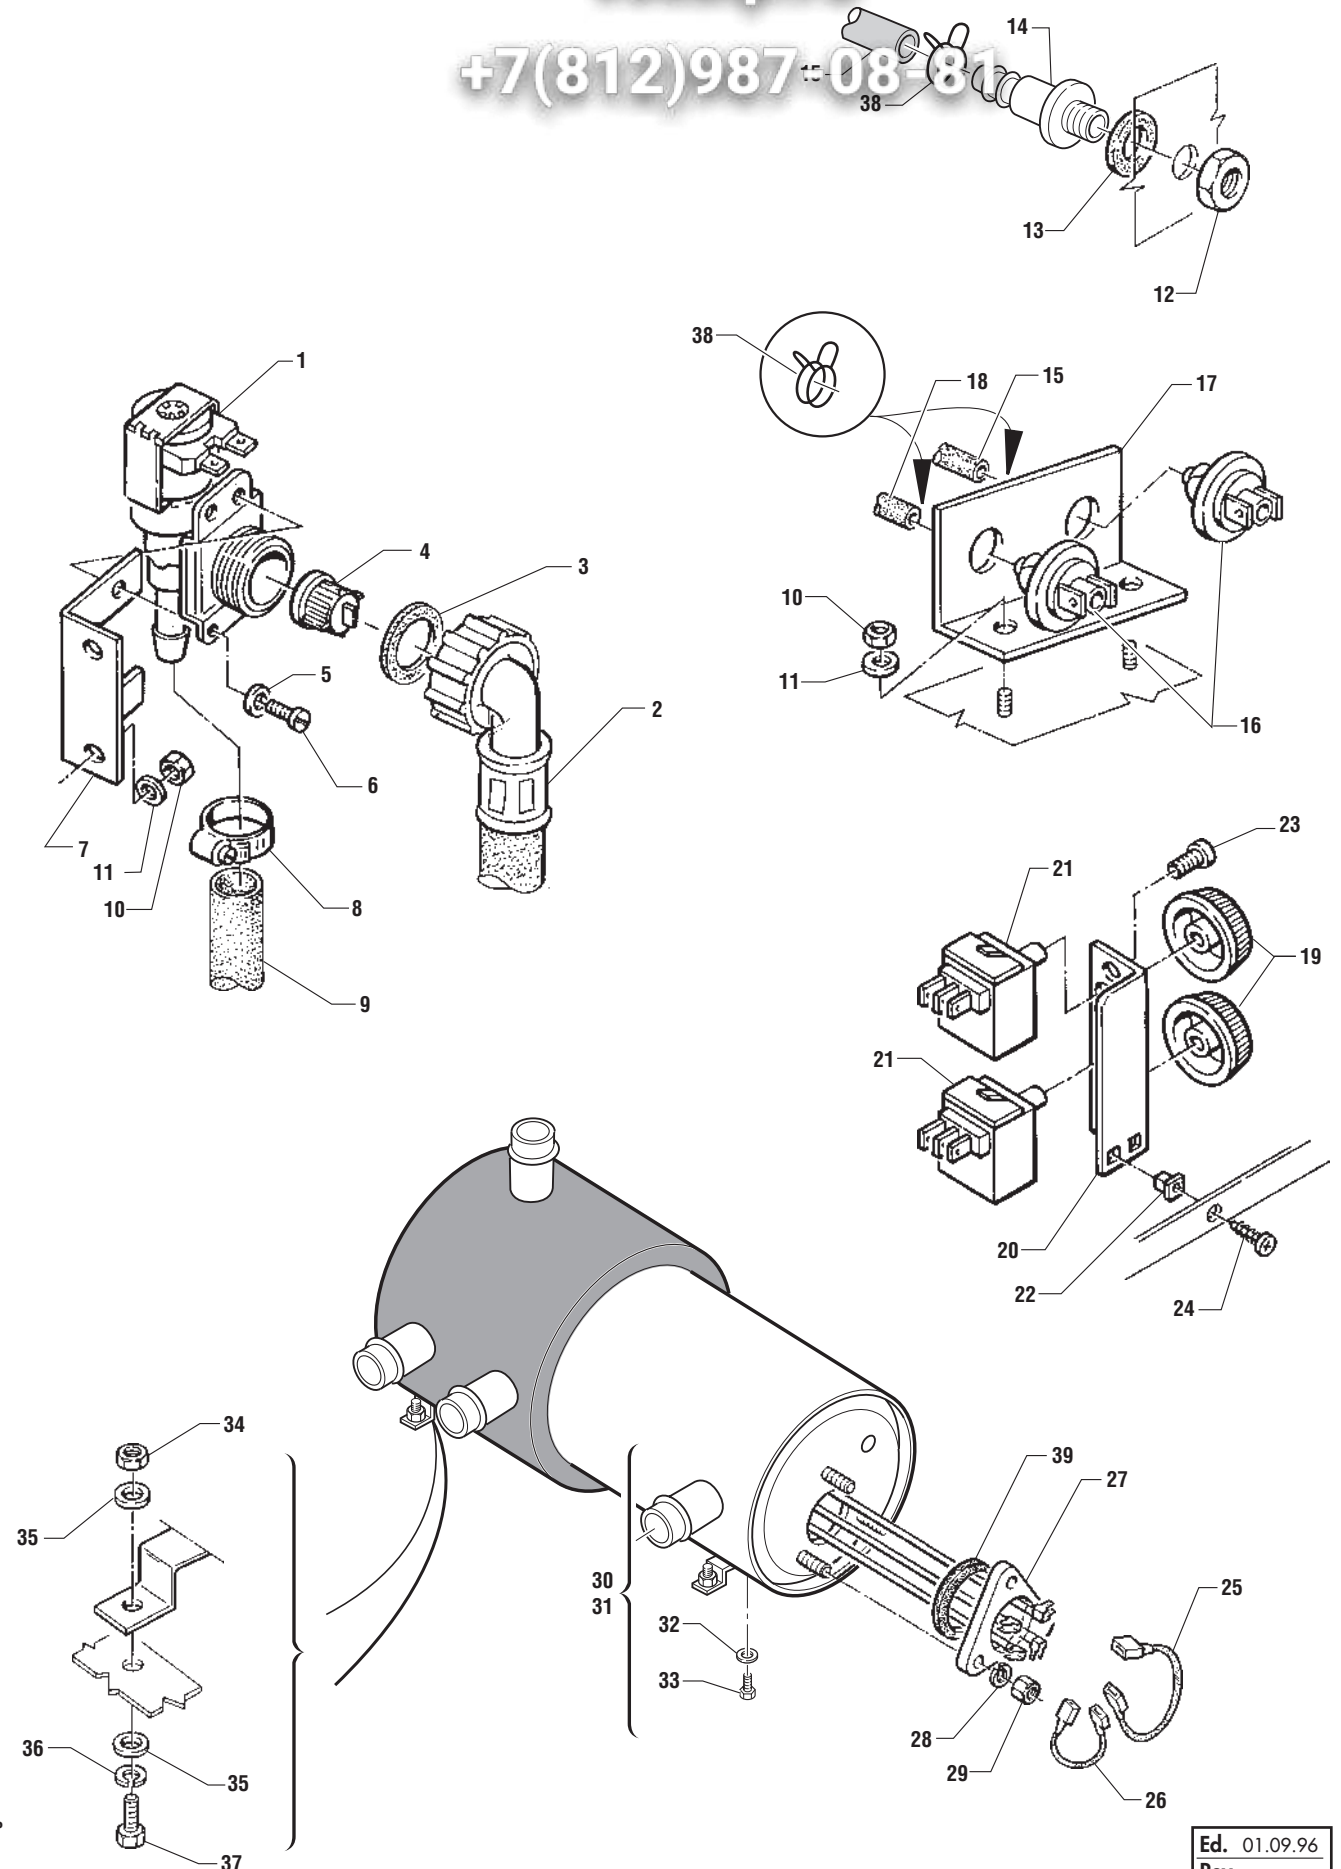

+7(812)987-08-81

POS. REF.	N° CODICE CODE NUMBER	DENOMINAZIONE	DESCRIPTION
1	30933	ELETTRIVALVOLA COMPLETA	COMPLETE ELECTROVALVE
2	25235	TUBO DI CARICO	INLET TUBE
3	25269	GUARNIZIONE PIATTA	FLAT GASKET
4	26981	FILTRO	FILTER
5	25743	RONDELLA Ø 4	FLAT WASHER 4 dia.
6	25700	VITE TC 4 x 8	SCREW TC 4 x 8
7	17580	SQUADRETTA	BRACKET
8	25803	FASCETTA STRINGITUBO	JUBILEE CLIP
9	* 00182	TUBO IN GOMMA	RUBBER TUBE
10	25774	DADO ESAGONALE M5	HEX-HEAD NUT M5
11	25744	RONDELLA PIANA Ø 5	FLAT WASHER 5 dia.
12	27155	DADO	NUT
13	25266	GUARNIZIONE PIATTA	FLAT GASKET
14	18472	RACCORDO DETERSIVO	DETERGENT RACCORD
15	* 00540	TUBETTO ROSSO	RED TUBE
16	30687	PRESSOSTATO	PRESSURE SWITCH
17	16445	SQUADRETTA	SUPPORT BRACKET
18	* 00166	TUBETTO TRASPARENTE	TRANSPARENT TUBE
19	25092	MANOPOLA	KNOB
20	17955	SQUADRETTA	BRACKET
21	25417	TERMOSTATO (30-90°C)	THERMOSTAT (30-90°C)
22	28880	MADREVITE	FEMALE SCREW
23	25700	VITE TC 4 x 8	SCREW TC 4 x 8
24	25697	VITE AUTOFILETTANTE 3,9 x 13	SELF-TAPPING SCREW 3,9 x 13
25	25576	CAVALLOTTO LUNGO	LONG HEAT ELEMENT CONECTOR PLT.
26	25575	CAVALLOTTO CORTO	SHORT HEAT ELEMENT CONNECTOR PLT.
27	25357	RESISTENZA BOILER 4000 W	BOILER HEATING ELEMENT 4000 W.
28	25768	RONDELLA SPACCATA Ø 8	SPLIT WASHER 8 dia.
29	25782	DADO ESAGONALE M8	HEX-HEAD NUT M8
30	22035	BOILER COIBENTATO APS - APSE 43-48	INSULATED BOILER APS - APSE 43-48
31	22036	BOILER COIBENTATO APS - APSE 53-60	INSULATED BOILER APS - APSE 53-60
32	25274	GUARNIZIONE PIATTA	FLAT GASKET
33	26863	- VITE TE M6 x 8	- HEX-HEAD SCREW M6 x 8
34	25786	DADO ESAGONALE M6	HEX-HEAD NUT M6
35	25771	RONDELLA PIANA Ø6	FLAT WASHER 6 dia.
36	25750	RONDELLA SPACCATA Ø6	SPLIT WASHER 6 dia.
37	25713	VITE TE M6 x 10	HEX-HEAD SCREW M6 x 16
38	28442	FASCETTA A FILO	CLIP
39	29938	GUARNIZIONE OR	O-RING GASKET

* Numero di codice per la fornitura in metri - Code number for supplyng in metres