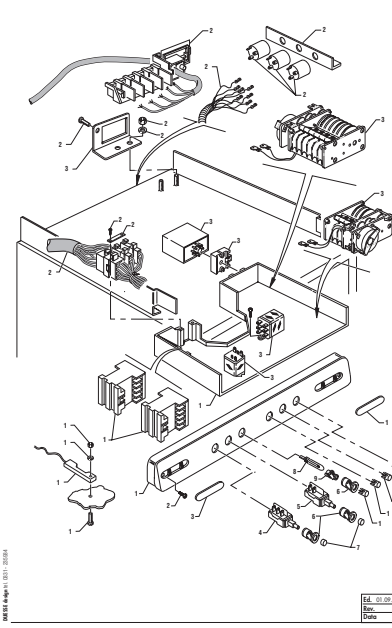

APS

+7(812)987-08181
How to order any spare parts

HOOVNED®
VENEGONO S. - Varese (Italy)

HOOVNED®
VENEGONO S. - Varese (Italy)

HOOVNED®
VENEGONO S. - Varese (Italy)

HOOVNED®
VENEGONO S. - Varese (Italy)

HOOVNED®
VENEGONO S. - Varese (Italy)

FIG. 3
APS

HOOVNED®
VENEGONO S. - Varese (Italy)

INDICE
INDEX

1 di 3