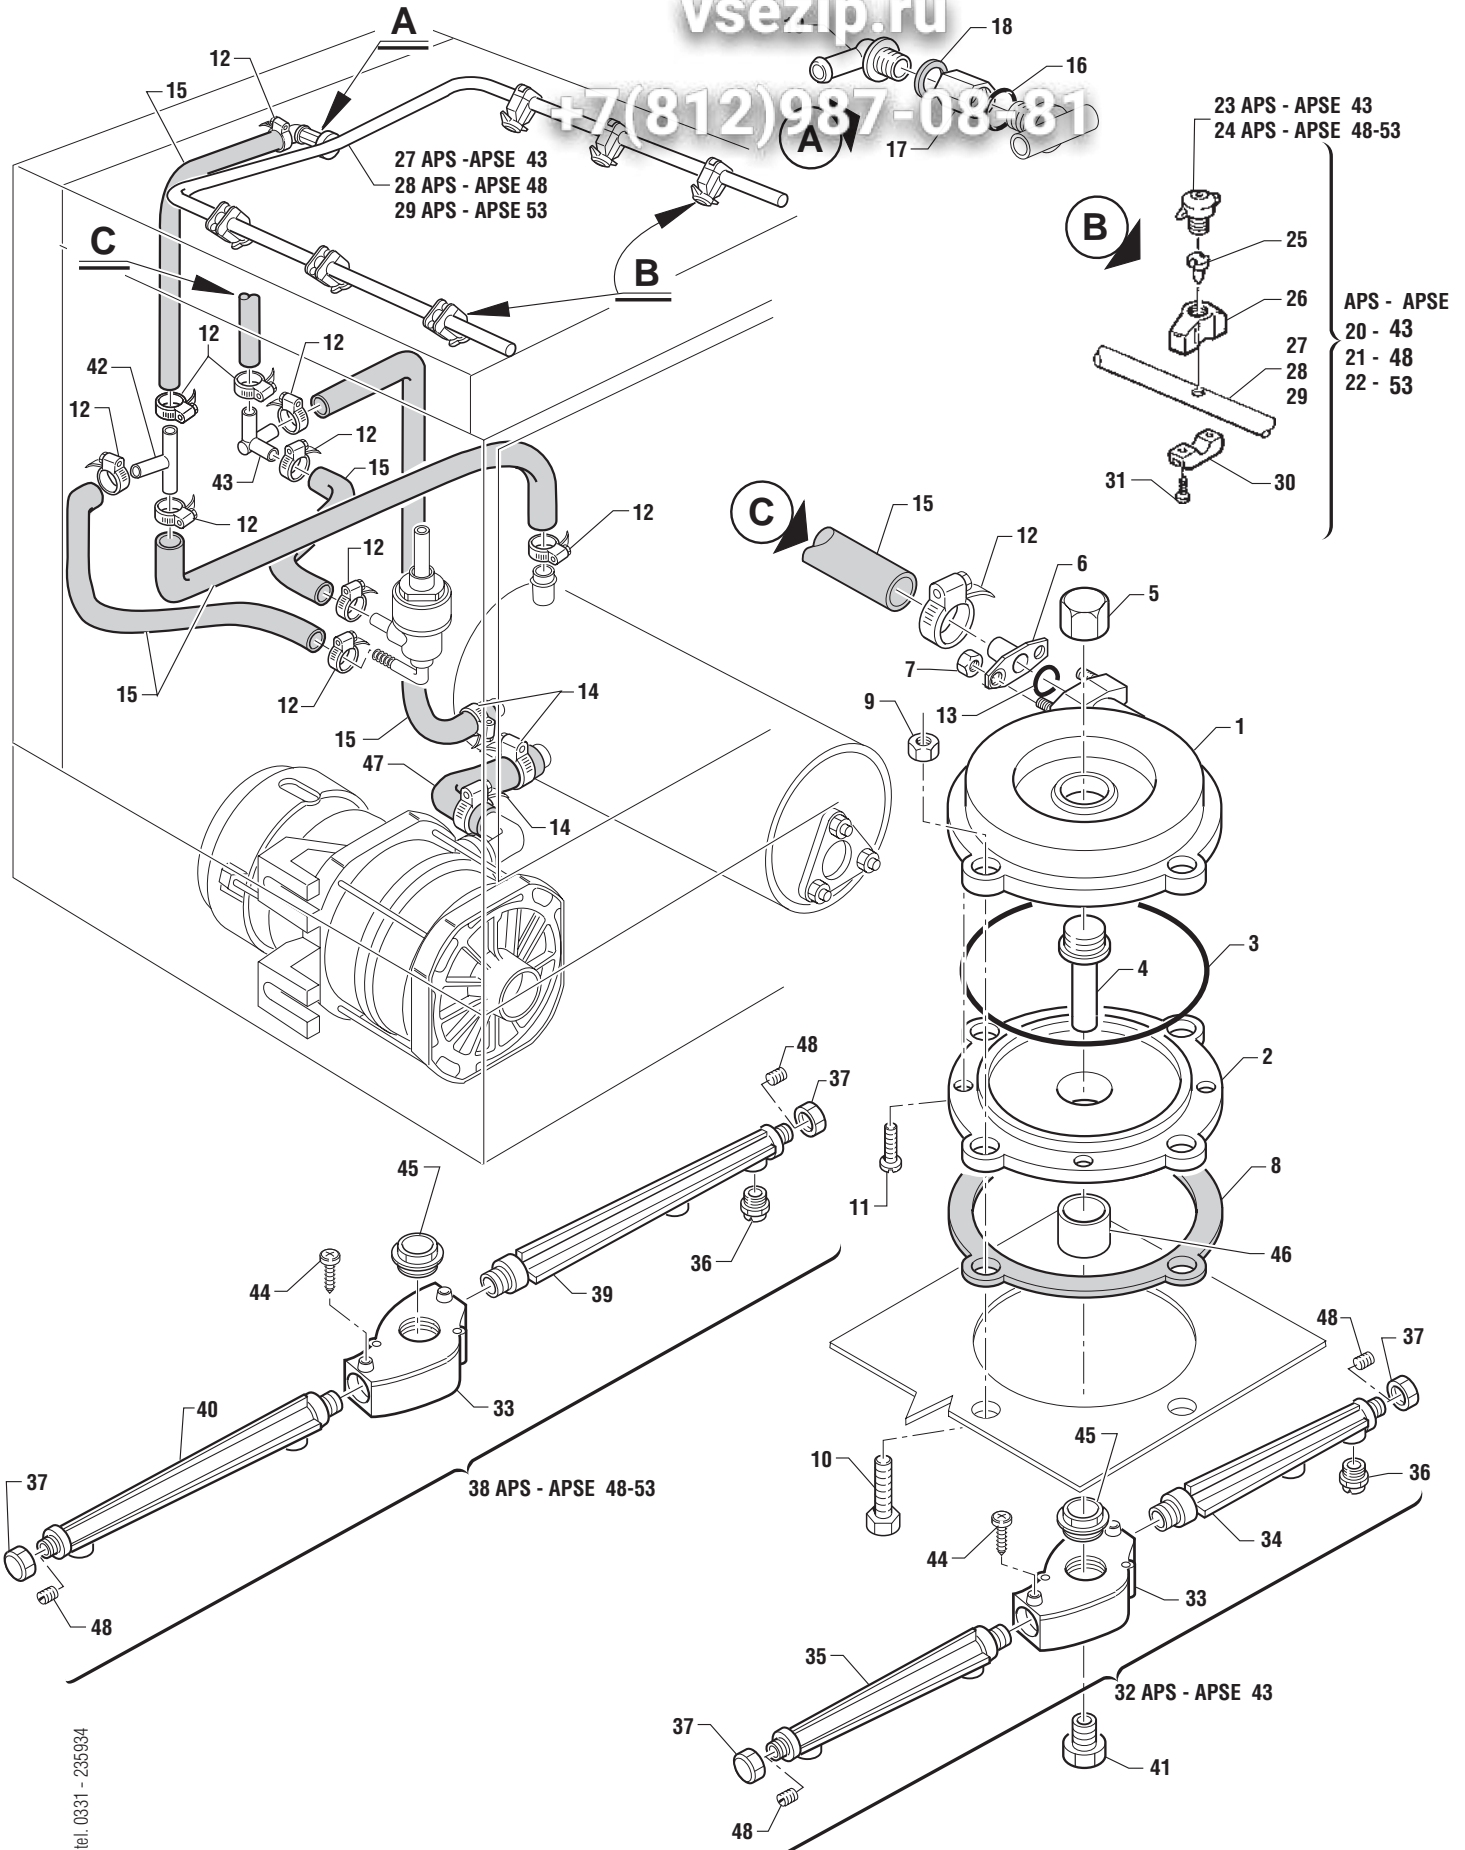

vsezip.ru

+7(812)987-08081

+7(812)987-08-81

POS. REF.	N° CODICE CODE NUMBER	DENOMINAZIONE	DESCRIPTION
1	32441	SCATOLA LAVAGGIO APS - APSE	WASH BOX APS - APSE
2	32442	COPERCHIO SCATOLA LAVAGGIO	WASH BOX COVER
3	31784	GUARNIZIONE OR 3350	O-RING GASKET 3350
4	17914	ALBERO RISCIAQUO SUP.	UPPER RINSE PIN
5	17922	DADO CIECO	NUT
6	17916	PORTAGOMMA	RUBBER HOLDER
7	25787	DADO CIECO	CAP NUT
8	31785	GUARNIZIONE PIATTA	FLAT GASKET
9	25775	DADO ESAGONALE M6	HEX-HEAD NUT M6
10	25719	VITE TE 6 x 25	HEX-HEAD SCREW 6 x 25
11	32450	VITE TS 3 x 10	SCREW TS 3 x 10
12	25803	FASCETTA STRINGITUBO	JUBILEE CLIP
13	25240	GUARNIZIONE OR	O-RING GASKET
14	29608	FASCETTA STRINGITUBO	JUBILEE CLIP
15	33956	TUBO IN GOMMA	RUBBER TUBE
16	25238	GUARNIZIONE OR	O-RING GASKET
17	17933	NIPPLE	NIPPLE
18	25257	GUARNIZIONE PIATTA	FLAT GASKET
19	25036	RACCORDO A 90°	90° ELBOW
20	21888	ASTA RISCIAQUO SUP. COMPLETA APS - APSE 43	COMPLETE UPPER RINSE ARM APS - APSE 43
21	21871	ASTA RISCIAQUO SUP. COMPLETA APS - APSE 48	COMPLETE UPPER RINSE ARM APS - APSE 48
22	21891	ASTA RISCIAQUO SUP. COMPLETA APS - APS 53	COMPLETE UPPER RINSE ARM APS - APSE 53
23	25136	- GETTO RISCIAQUO Ø 2,5 mm APS - APSE 43	- RINSE JET dia. 2,5 mm APS - APSE 43
24	25061	- GETTO RISCIAQUO Ø 1,5 mm APS - APSE 48-53	- RINSE JET dia 1,5 mm APS - APSE 48-53
25	25062	- INSERTO GETTO	- JET INSERT
26	31314	- NIPPLES GETTO RISCIAQUO	- NIPPLES
27	17934	- ASTA RISCIAQUO APS - APSE 43	- RINSE ARM APS - APSE 43
28	17935	- ASTA RISCIAQUO APS - APSE 48	- RINSE ARM APS - APSE 48
29	17936	- ASTA RISCIAQUO APS - APSE 53	- RINSE ARM APS - APSE 53
30	31313	- FASCETTA	- CLAMP
31	25714	- VITE AUTOFILETTANTE	- SELF-TAPPING SCREW
32	21899	ASTA LAVAGGIO SUP. APS - APSE 43	UPPER WASH ARM APS - APSE 43
33	32360	- BLOCCHETTO ASTA LAVAGGIO	- CENTER BLOCK
34	32174	- ASTA 2 GETTI (45)	- ARM 2 JET (45)
35	32175	- ASTA 2 GETTI (87)	- ARM 2 JET (87)
36	29156	- GETTO COLORE BEIGE	- BEIGE COLOR JET
37	25111	- CALOTTA M12	- COVER M12
38	21866	ASTA LAVAGGIO SUP AP48-53	UPPER WASH ARM AP 48-53
39	32177	- BRACCIO ASTA (58)	- RINSE ARM (58)
40	32176	- BRACCIO ASTA (114)	- RINSE ARM (114)
41	17920	GHIERA SPECIALE	SPECIAL RING
42	33276	RACCORDO A "T"	"T" FITTING
43	17921	PORTAGOMMA TRIPLO	RUBBER HOLDER 3 WAY
44	25684	VITE AUTOFILETTANTE	SELF-TAPPING SCREW
45	32282	GHIERA FILETTATA	RING
46	32358	BUSSOLA	BUSH
47	33767	MANICOTTO MANDATA	RUBBER SLEEVE
48	30516	TAPPINO FILETTATO	THREAD COVER