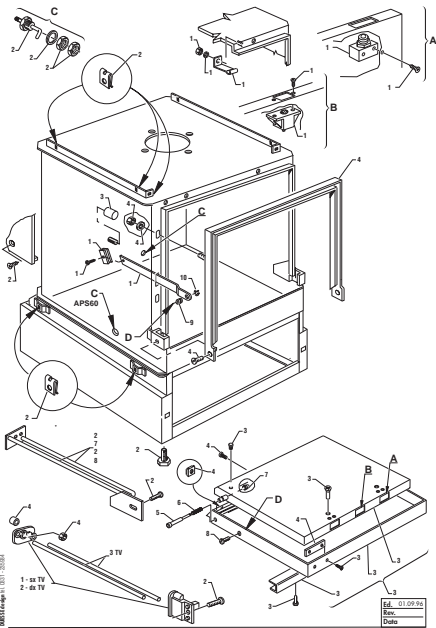

APS

+7(812)987-08181
How to order any spare parts

HOOVNED®
VENEGONO S. - Varese (Italy)

FIG. 1
APS - APSE