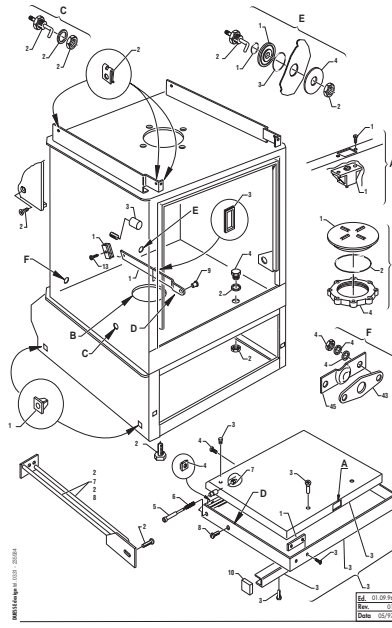

FIG. 1/A
APSE