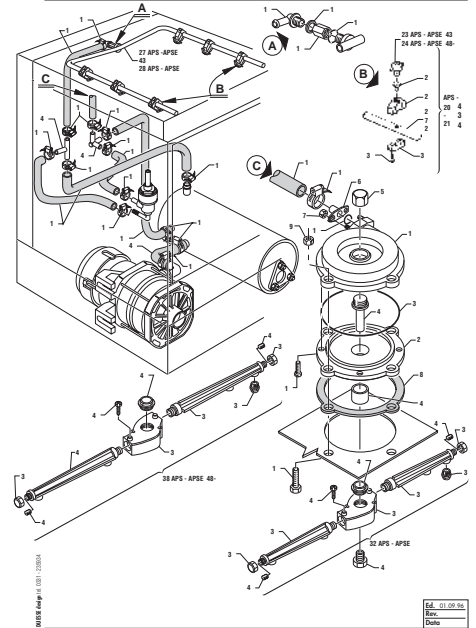

FIG. 4
APS - APSE 43-48-53