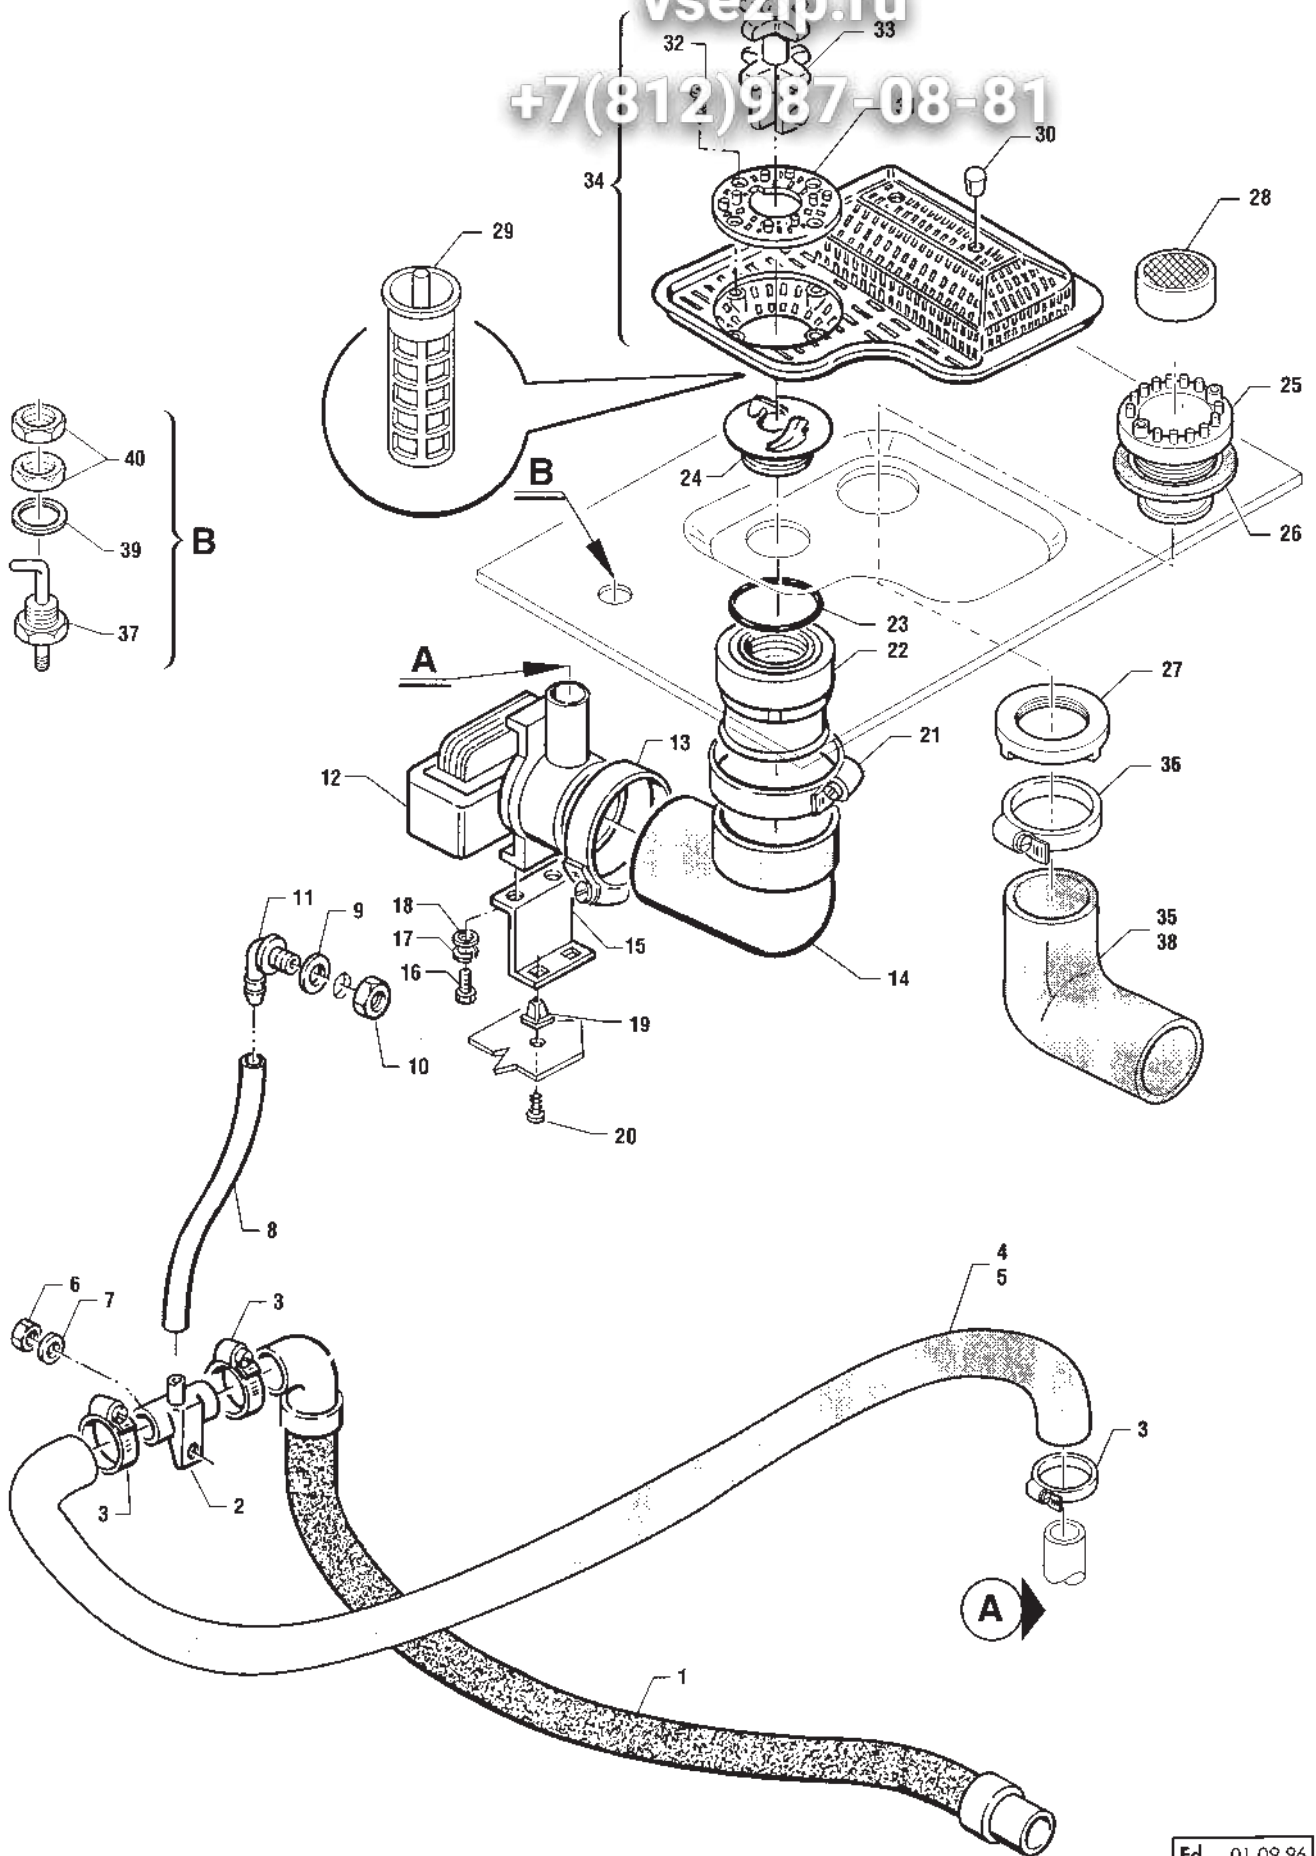

vsezip.ru

+7(812)987-08-81

POS. REF.	N° CODICE CODE NUMBER	DENOMINAZIONE	DESCRIPTION
1	27386	TUBO SCARICO	DRAIN VALVE
2	15818	VALVOLA SCARICO	JUBILEE CLIP (17-32)
3	29608	FASCETTA STRINGITUBO (17-32)	OUTLET SLEEVE APS-APSE 43-48
4	32342	MANICOTTO DI SCARICO APS-APSE 43-48	OUTLET SLEEVE APS-APSE 53-60
5	32343	MANICOTTO DI SCARICO APS-APSE 53-60	NUT M6
6	25775	DADO M6	FLAT WASHER 6 dia.
7	25745	RONDELLA Ø 6	TRANSPARENT TUBE
8	* 00166	TUBETTO TRASPARENTE	FLAT GASKET
9	25266	GUARNIZIONE PIATTA	NUT
10	25783	DADO M10	ELBOW
11	28248	GOMITO A PIPA	DRAIN PUMP
12	31623	ELETTROPOMPA SCARICO	JUBILEE CLIP (35-50)
13	25807	FASCETTA STRINGITUBO (35 - 50)	ELBOW
14	31612	MANICOTTO A GOMITO	BRACKET
15	15608	SQUADRETTA	HEX-HEAD SCREW M6 x 16
16	25713	VITE TE M6 x 10	SPLIT WASHER 6 dia.
17	25750	RONDELLA SPACCATA Ø6	FLAT WASHER 6 dia.
18	25745	RONDELLA Ø 6	FEMALE SCREW
19	28880	MADREVITE	SELF-TAPPING SCREW 3,9 x 13
20	25697	VITE AUTOFILETTANTE 3,9 x 13	JUBILEE CLIP
21	25807	FASCETTA STRINGITUBO	CONNECTION
22	31621	RACCORDO	O-RING GASKET
23	28226	GUARNIZIONE OR	RING NUT WITH FASTENER
24	31637	GHIERA CON GANCIO	SUCTION
25	30425	PILETTA ASPIRAZIONE	O- RING GASKET
26	31948	GUARNIZIONE OR	RING
27	25006	GHIERA	SECURITY FILTER
28	30839	FILTRO DI SICUREZZA	DRAIN PUMP FILTER
29	31622	FILTRO POMPA SCARICO	KNOB
30	32515	POMELLO	SLATTED DISK
31	31209	DISCO GRIGLIATO	SELF-TAPPING SCREW 2,9 x 9
32	25684	VITE AUTOFILETTANTE 2,9 x 9	FILTER COUPLING
33	31210	AGGANCIO PER FILTRO	COMPLETE TANK FILTER
34	21574	FILTRO VASCA COMPLETO	SUCTION SLEEVE APS - APSE 48-53
35	26907	MANICOTTO ASPIRAZIONE APS - APSE 48-53	JUBILEE CLIP (44-56)
36	25809	FASCETTA STRINGITUBO (44-56)	LEVEL PROBE APS-APSE 43-48-53
37	32311	SONDINA APS-APSE 43-48-53	SUCTION SLEEVE APS - APSE 43
38	26909	MANICOTTO ASPIRAZIONE APS - APSE 43	FLAT GASKET
39	25266	GUARNIZIONE PIATTA	RING
40	27155	GHIERA	