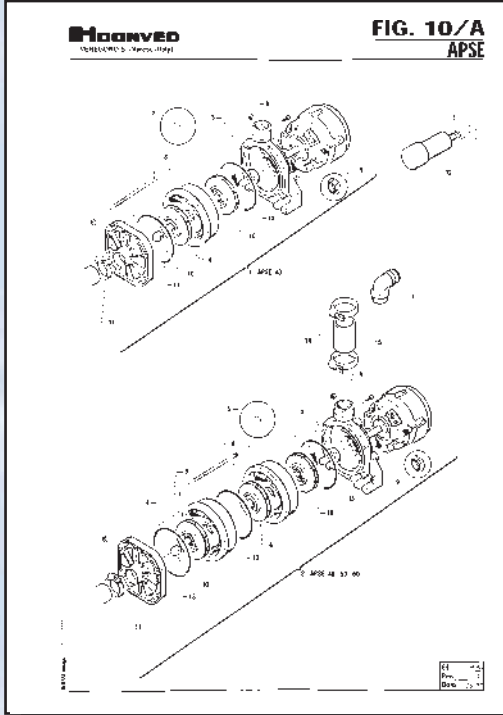

APS

+7(812)987-08181
ordinazioni parti ricambio
How to order any spare parts

APS

+7(812)987-08181
Inquiries parts ricambio
How to order any spare parts

POS. REF.	N° CODICE CODE NUMBER	DENOMINAZIONE	DESCRIPTION
1	21912	KIT SUPPORTO GUIDA SX	LT. GUIDE SUPPORT KIT
2	21913	KIT SUPPORTO GUIDA DX	RH. GUIDE SUPPORT KIT
3	17864+18705	GUIDA CESTELLO - APS-APSE 43 LUNGA/CORTA	BASKET GUIDE APS-APSE 43
	18824+18755	GUIDA CESTELLO - APS-APSE 48 LUNGA/CORTA	BASKET GUIDE APS-APSE 48
	17968+15852	GUIDA CESTELLO - APS-APSE 53 LUNGA/CORTA	BASKET GUIDE APS-APSE 53
	18902+18826	GUIDA CESTELLO - APS-APSE 60 LUNGA/CORTA	BASKET GUIDE APS-APSE 60
4	17863	BUSSOLA	BUSH
5	16378	PERNO PORTA	DOOR PIN
6	30438	MOLLA	SPRING
7	26761	DADO CIECO M 5	CUP NUT M 5
8	25990	VITE	SCREW
9	18342	BUSSOLA	SOCKET
10	31919	SEEGER	SEEGER
11	18689	BRACETTO PORTA SX-APS-APSE 43-48-53	LT. DOOR SUPPORT-APS-APSE 43-48-53
	18690	BRACETTO PORTA DX-APS-APSE 43-48-53	RH. DOOR SUPPORT-APS-APSE 43-48-53
	18822	BRACETTO PORTA SX-APS-APSE 60	LT. DOOR SUPPORT-APS-APSE 60
	18823	BRACETTO PORTA DX-APS-APSE 60	RH. DOOR SUPPORT-APS-APSE 60
12	18069	FERMO	DOOR STOP
13	28699	VITE TC 4X10	SCREW TC 4X10
14	18585	SCROCCHETTO REGOLABILE	ADJUSTABLE DOOR CATCH
15	25743	RONDELLA Ø 4	FLAT WASHER 4 dia.
16	25773	DADO M 4	NUT M 4
17	25693	VITE AUTOFILETTANTE TS 3,9 X 13	SELF TAPPING SCREW TS 3,9 X 13
18	22121	SCROCCHETTO A SFERA	SPHERICAL DOOR CATCH
19	33336	SCROCCHETTO A ROTELLA	WHEEL DOOR CATCH
20	27155	GHIERA	RING
21	25266	GUARNIZIONE PIATTA	FLAT GASKET
22	32311	SONDINA	LEVEL PROBE
23	25697	VITE AUTOFILETTANTE 3,9 X 13	SELF TAPPING SCREW 3,9 X 13
24	25831	MOLLETTA	PLATE FOR SELF TAPPING SCREW
25	25209	PIEDINO	FEET
26	26751	VITE	SCREW
27	18938	GUIDA CESTELLO DX APS 43	RH. BASKET GUIDE APS 48
	18939	GUIDA CESTELLO SX APS 43	LT. BASKET GUIDE APS 48
28	18940	GUIDA CESTELLO DX APS 48	RH. BASKET GUIDE APS 43
	18941	GUIDA CESTELLO SX APS 48	LT. BASKET GUIDE APS 43
29	18942	GUIDA CESTELLO DX APS 53	RH. BASKET GUIDE APS 53
	18943	GUIDA CESTELLO SX APS 53	LT. BASKET GUIDE APS 53
30	18948	GUIDA CESTELLO DX APS 60	RH. BASKET GUIDE APS 60
	18945	GUIDA CESTELLO SX APS 60	LT. BASKET GUIDE APS 60
31	25708	VITE TE 5 X 10	SCREW TE 5 X 10
32	33277	VITE AUTOFILETTANTE 3,9 X 6,5	SELF TAPPING SCREW 3,9 X 6,5
33	18145	FERMA CESTELLO	BASKET STOP
34	15995	BUSSOLA FISSAGGIO	LOCK SOCKET
35	18777	PANNELLO CONTRAPORTA APS 43	BACK DOOR PANEL APS43
	18778	PANNELLO CONTRAPORTA APS 48	BACK DOOR PANEL APS48
	18779	PANNELLO CONTRAPORTA APS 53	BACK DOOR PANEL APS53
	18780	PANNELLO CONTRAPORTA APS 60	BACK DOOR PANEL APS60
36	18898	PORTA APS 43	DOOR APS 43
	18899	PORTA APS 48	DOOR APS 48
	18900	PORTA APS 53	DOOR APS 53
	18901	PORTA APS 60	DOOR APS 60
37	18348	MANIGLIA APS 43	HANDLE APS 43
	18827	MANIGLIA APS 48	HANDLE APS 48
	18828	MANIGLIA APS 53	HANDLE APS 53
	18829	MANIGLIA APS 60	HANDLE APS 60
38	22162	PORTELLI APS 43 COMPLETO	COMPLETE DOOR APS 43
	22163	PORTELLI APS 48 COMPLETO	COMPLETE DOOR APS48
	22164	PORTELLI APS 53 COMPLETO	COMPLETE DOOR APS53
	22165	PORTELLI APS 60 COMPLETO	COMPLETE DOOR APS60
39	25293	TAPPO IN GOMMA	RUBBER CAP
40	25700	VITE TC 4 X 8	SCREW TC 4 X 8
41	33179	DADO IN GABBIETTA	NUT
42	25744	RONDELLA PIANA Ø 5	FLAT WASHER 5 dia.
43	25774	DADO ESAGONALE M5	HEX-HEAD NUT M 5