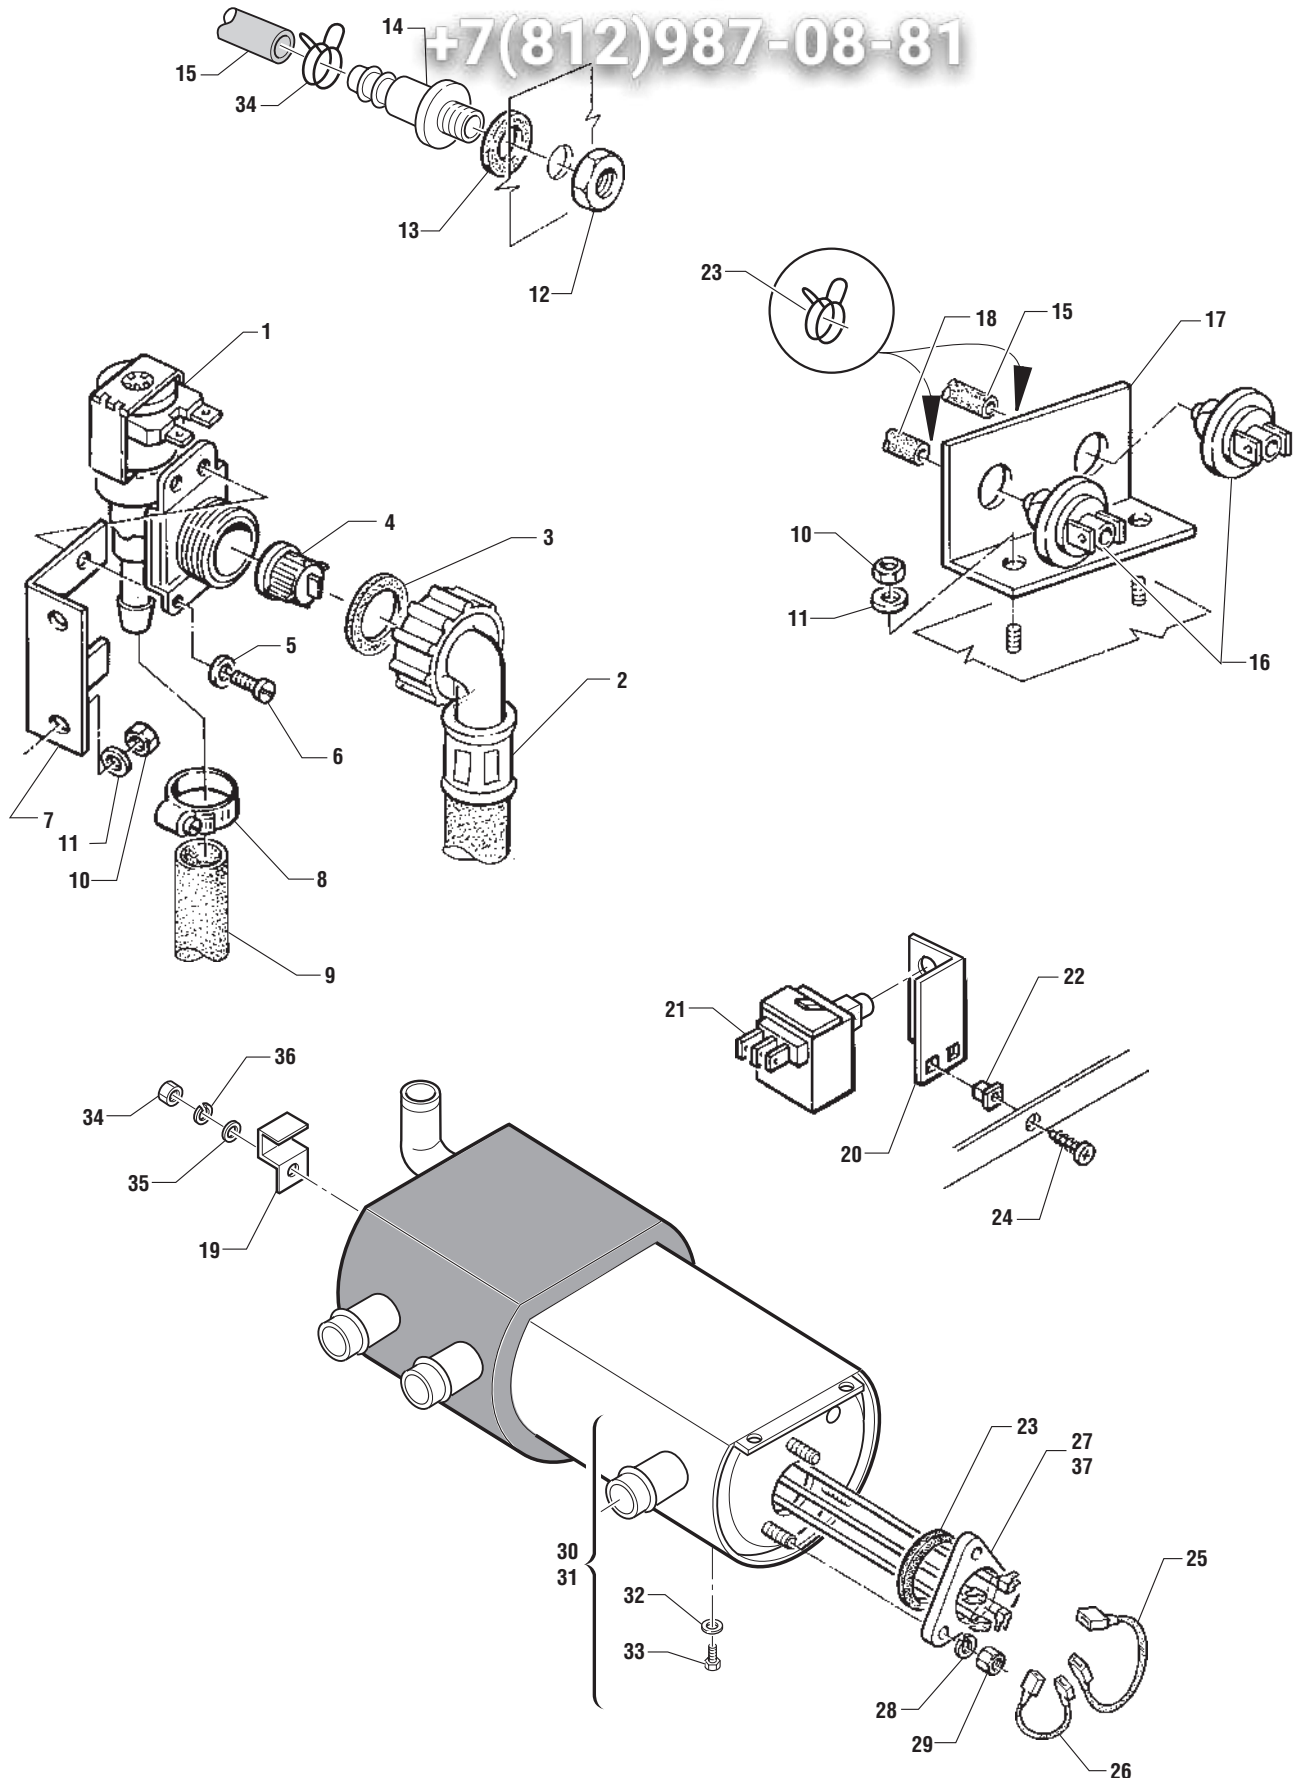

* Numero di codice per la fornitura in metri - Code number for supplyng in metres

+7(812)987-08-81

+7(812)987-08-81

POS. REF.	N° CODICE CODE NUMBER	DENOMINAZIONE	DESCRIPTION
1	30933	ELETTRIVALVOLA COMPLETA	COMPLETE ELECTROVALVE
2	25235	TUBO DI CARICO	INLET TUBE
3	25269	GUARNIZIONE PIATTA	FLAT GASKET
4	26981	FILTRO	FILTER
5	25743	RONDELLA Ø 4	FLAT WASHER 4 dia.
6	25700	VITE TC 4 x 8	SCREW TC 4 x 8
7	17580	SQUADRETTA	BRACKET
8	25803	FASCETTA STRINGITUBO	JUBILEE CLIP
9	* 00182	TUBO IN GOMMA	RUBBER TUBE
10	25774	DADO ESAGONALE M5	HEX-HEAD NUT M5
11	25744	RONDELLA PIANA Ø 5	FLAT WASHER 5 dia.
12	27155	DADO	NUT
13	25266	GUARNIZIONE PIATTA	FLAT GASKET
14	18472	RACCORDO DETERSIVO	DETERGENT RACCORD
15	* 00540	TUBETTO ROSSO	RED TUBE
16	30687	PRESSOSTATO	PRESSURE SWITCH
17	16445	SQUADRETTA	SUPPORT BRACKET
18	* 00166	TUBETTO TRASPARENTE	TRANSPARENT TUBE
19	33332	SQUADRETTA	BRACKET
20	17582	SQUADRETTA	BRACKET
21	33745	TERMOSTATO SICUREZZA	SAFETY THERMOSTAT
22	28880	MADREVITE	FEMALE SCREW
23	29938	GUARNIZIONE OR	O-RING GASKET
24	25697	VITE AUTOFILETTANTE 3,9 x 13	SELF-TAPPING SCREW 3,9 x 13
25	29655	CAVALLOTTO LUNGO	LONG HEAT ELEMENT CONECTOR PLT.
26	25575	CAVALLOTTO CORTO	SHORT HEAT ELEMENT CONNECTOR PLT.
27	25357	RESISTENZA BOILER 4000 W (APSE 43-48-53)	BOILER HEATING ELEMENT 4000 W (APSE 43-48-53)
28	25768	RONDELLA SPACCATA Ø 8	SPLIT WASHER 8 dia.
29	25782	DADO ESAGONALE M8	HEX-HEAD NUT M8
30	22035	BOILER COIBENTATO APS - APSE 43-48	INSULATED BOILER APS - APSE 43-48
31	22036	BOILER COIBENTATO APS - APSE 53-60	INSULATED BOILER APS - APSE 53-60
32	25274	GUARNIZIONE PIATTA	FLAT GASKET
33	26863	- VITE TE M6 x 8	- HEX-HEAD SCREW M6 x 8
34	25775	DADO	CLIP
35	25745	RONDELLA	FLAT WASHER 6 dia.
36	25750	RONDELLA SPACCATA	SPLIT WASHER 6 dia.
37	29655	RESISTENZA BOILER 5000 W (APSE 60)	BOILER HEATING ELEMENT 5000 W (APSE 60)