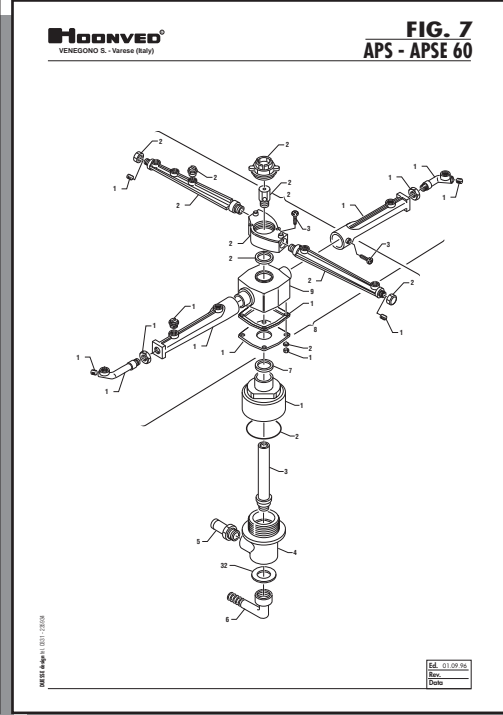

APS

+7(812)987-08181
ordinazioni parti ricambio
How to order any spare parts

APS

+7(812)987-08181
Inquiries parts ricambio
How to order any spare parts

POS. REF.	N° CODICE CODE NUMBER	DENOMINAZIONE	DESCRIPTION
1	21912	KIT SUPPORTO GUIDA SX	LT. GUIDE SUPPORT KIT
2	21913	KIT SUPPORTO GUIDA DX	RH. GUIDE SUPPORT KIT
3	17864+18705	GUIDA CESTELLO - APS-APSE 43 LUNGA/CORTA	BASKET GUIDE APS-APSE 43
	18824+18755	GUIDA CESTELLO - APS-APSE 48 LUNGA/CORTA	BASKET GUIDE APS-APSE 48
	17968+15852	GUIDA CESTELLO - APS-APSE 53 LUNGA/CORTA	BASKET GUIDE APS-APSE 53
	18902+18826	GUIDA CESTELLO - APS-APSE 60 LUNGA/CORTA	BASKET GUIDE APS-APSE 60
4	17863	BUSSOLA	BUSH
5	16378	PERNO PORTA	DOOR PIN
6	30438	MOLLA	SPRING
7	26761	DADO CIECO M 5	CUP NUT M 5
8	25990	VITE	SCREW
9	18342	BUSSOLA	SOCKET
10	31919	SEEGER	SEEGER
11	18689	BRACETTO PORTA SX-APS-APSE 43-48-53	LT. DOOR SUPPORT-APS-APSE 43-48-53
	18690	BRACETTO PORTA DX-APS-APSE 43-48-53	RH. DOOR SUPPORT-APS-APSE 43-48-53
	18822	BRACETTO PORTA SX-APS-APSE 60	LT. DOOR SUPPORT-APS-APSE 60
	18823	BRACETTO PORTA DX-APS-APSE 60	RH. DOOR SUPPORT-APS-APSE 60
12	18069	FERMO	DOOR STOP
13	28699	VITE TC 4X10	SCREW TC 4X10
14	18585	SCROCCHETTO REGOLABILE	ADJUSTABLE DOOR CATCH
15	25743	RONDELLA Ø 4	FLAT WASHER 4 dia.
16	25773	DADO M 4	NUT M 4
17	25693	VITE AUTOFILETTANTE TS 3,9 X 13	SELF TAPPING SCREW TS 3,9 X 13
18	22121	SCROCCHETTO A SFERA	SPHERICAL DOOR CATCH
19	33336	SCROCCHETTO A ROTELLA	WHEEL DOOR CATCH
20	27155	GHIERA	RING
21	25266	GUARNIZIONE PIATTA	FLAT GASKET
22	32311	SONDINA	LEVEL PROBE
23	25697	VITE AUTOFILETTANTE 3,9 X 13	SELF TAPPING SCREW 3,9 X 13
24	25831	MOLLETTA	PLATE FOR SELF TAPPING SCREW
25	25209	PIEDINO	FEET
26	26751	VITE	SCREW
27	18938	GUIDA CESTELLO DX APS 43	RH. BASKET GUIDE APS 48
	18939	GUIDA CESTELLO SX APS 43	LT. BASKET GUIDE APS 48
28	18940	GUIDA CESTELLO DX APS 48	RH. BASKET GUIDE APS 43
	18941	GUIDA CESTELLO SX APS 48	LT. BASKET GUIDE APS 43
29	18942	GUIDA CESTELLO DX APS 53	RH. BASKET GUIDE APS 53
	18943	GUIDA CESTELLO SX APS 53	LT. BASKET GUIDE APS 53
30	18948	GUIDA CESTELLO DX APS 60	RH. BASKET GUIDE APS 60
	18945	GUIDA CESTELLO SX APS 60	LT. BASKET GUIDE APS 60
31	25708	VITE TE 5 X 10	SCREW TE 5 X 10
32	33277	VITE AUTOFILETTANTE 3,9 X 6,5	SELF TAPPING SCREW 3,9 X 6,5
33	18145	FERMA CESTELLO	BASKET STOP
34	15995	BUSSOLA FISSAGGIO	LOCK SOCKET
35	18777	PANNELLO CONTRAPORTA APS 43	BACK DOOR PANEL APS43
	18778	PANNELLO CONTRAPORTA APS 48	BACK DOOR PANEL APS48
	18779	PANNELLO CONTRAPORTA APS 53	BACK DOOR PANEL APS53
	18780	PANNELLO CONTRAPORTA APS 60	BACK DOOR PANEL APS60
36	18898	PORTA APS 43	DOOR APS 43
	18899	PORTA APS 48	DOOR APS 48
	18900	PORTA APS 53	DOOR APS 53
	18901	PORTA APS 60	DOOR APS 60
37	18348	MANIGLIA APS 43	HANDLE APS 43
	18827	MANIGLIA APS 48	HANDLE APS 48
	18828	MANIGLIA APS 53	HANDLE APS 53
	18829	MANIGLIA APS 60	HANDLE APS 60
38	22162	PORTELLI APS 43 COMPLETO	COMPLETE DOOR APS 43
	22163	PORTELLI APS 48 COMPLETO	COMPLETE DOOR APS48
	22164	PORTELLI APS 53 COMPLETO	COMPLETE DOOR APS53
	22165	PORTELLI APS 60 COMPLETO	COMPLETE DOOR APS60
39	25293	TAPPO IN GOMMA	RUBBER CAP
40	25700	VITE TC 4 X 8	SCREW TC 4 X 8
41	33179	DADO IN GABBIETTA	NUT
42	25744	RONDELLA PIANA Ø 5	FLAT WASHER 5 dia.
43	25774	DADO ESAGONALE M5	HEX-HEAD NUT M 5